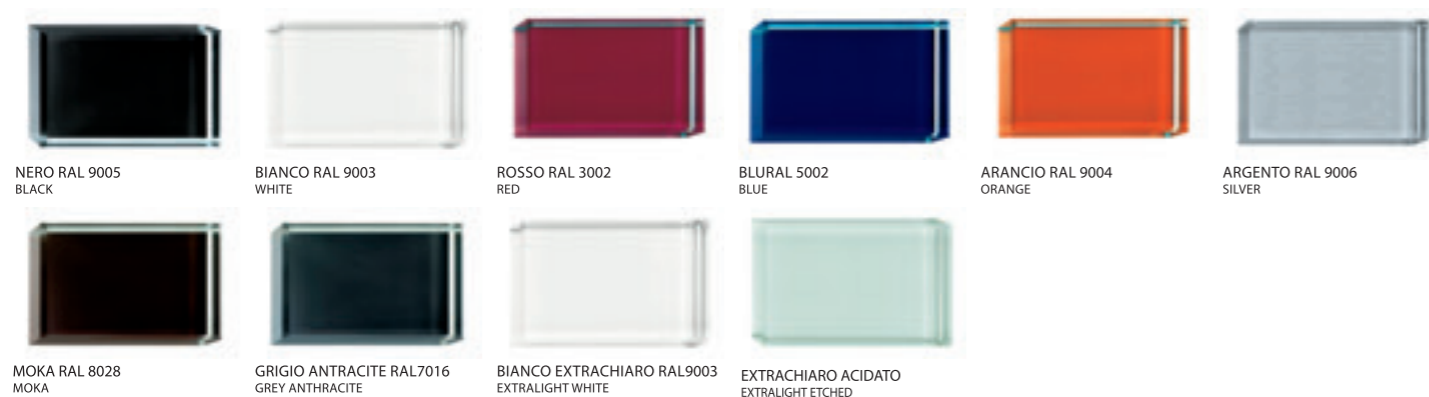

CRISTALLO
GLASS / VERRE / KRISTALLGLAS / CRISTAL

GRAFICI
GRAPHS / GRAPHIQUES / GRAPHS / GRAFICOS

Frontale bancone lineare
Straight front module / Façade linéaire
Einzelwand freistehend / Pared simple independiente

100	30	113
120	30	113
140	30	113
160	30	113
180	30	113

100	30	113
120	30	113
140	30	113
160	30	113
180	30	113

Frontale bancone lato dx/frontale 1 lato a 45°
Right/front module with 1 side 45° / Façade droite/frontal avec 1 coté 45°
Einzelwand freistehend / Pared simple independiente

113,2	30	113
133,2	30	113
153,2	30	113
173,2	30	113
193,2	30	113

113,2	30	113
133,2	30	113
153,2	30	113
173,2	30	113
193,2	30	113

Frontale bancone lato sx/frontale 1 lato a 45°
Left/front module with 1 side 45° / Façade gauche/frontal avec 1 coté 45°
Einzelwand freistehend / Pared simple independiente

113,2	30	113
133,2	30	113
153,2	30	113
173,2	30	113
193,2	30	113

113,2	30	113
133,2	30	113
153,2	30	113
173,2	30	113
193,2	30	113

Piano per bancone zona disabili
Desk top for disabled / Plateau pour PMR
Einzelwand freistehend / Pared simple independiente

100	100	2,5
120	100	2,5