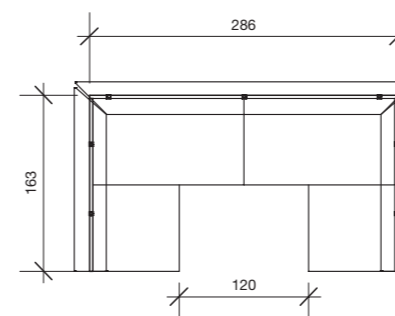

GRAFICI

GRAPHS / GRAPHIQUES / GRAPHS / GRAFICOS