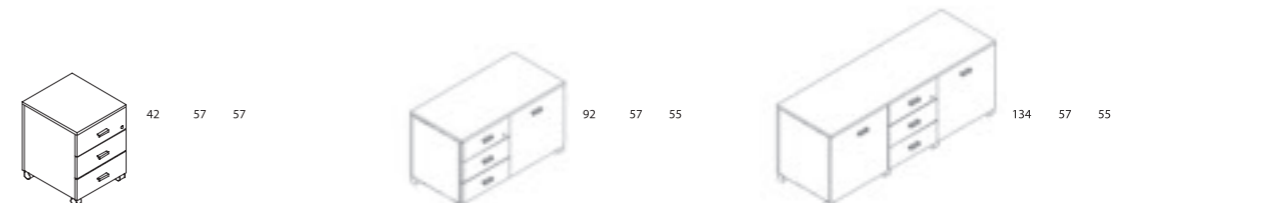

GRAFICI

GRAPHS / GRAPHIQUES / GRAPHS / GRAFICOS