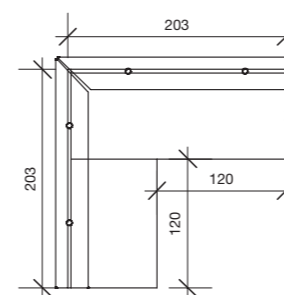

GRAFICI

GRAPHS / GRAPHIQUES / GRAPHS / GRAFICOS