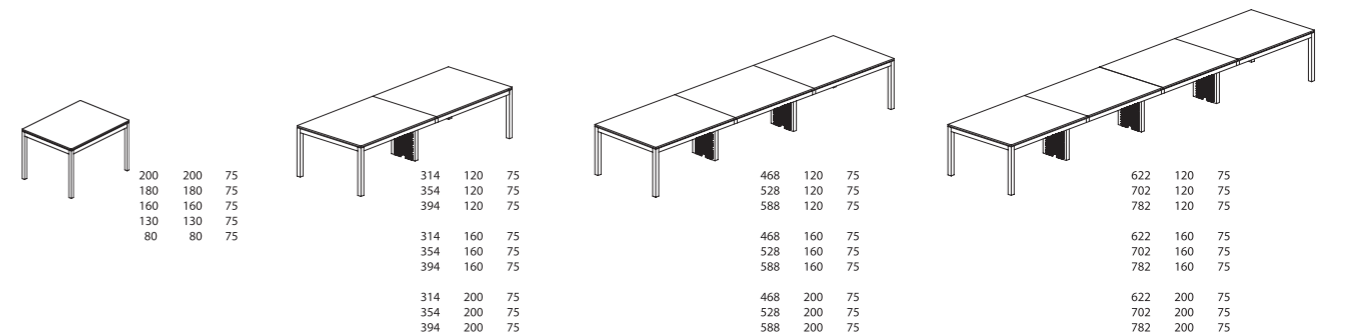

GRAFICI

GRAPHS / GRAPHIQUES / GRAPHS / GRAFICOS