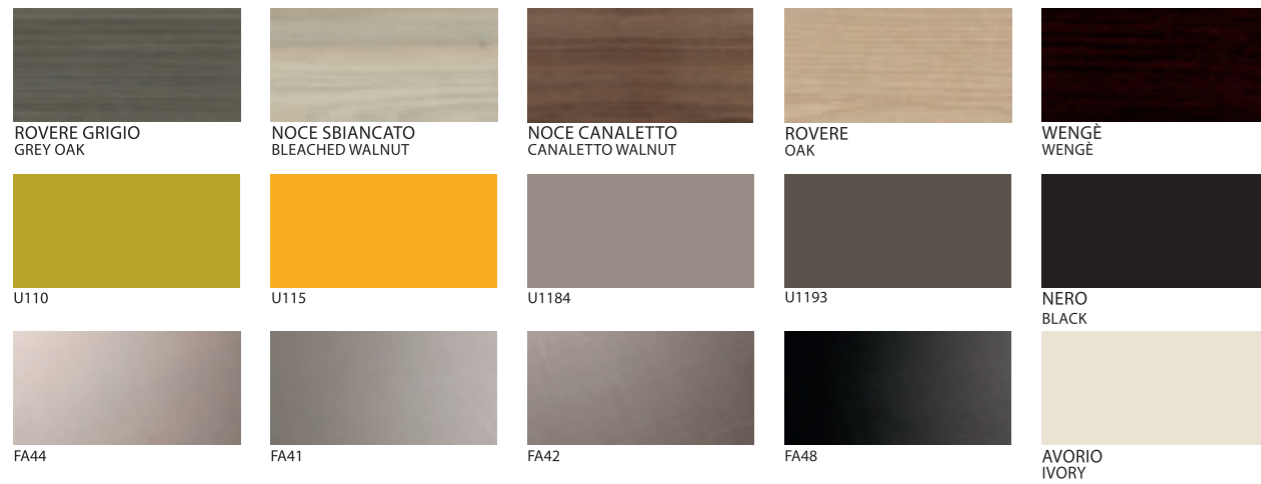

STRUTTURA E ANTE NOBILITATO M3

STRUCTURE AND DOORS MELAMINE M3 / STRUCTURE, PORTES MELAMINE M3
KORPUSSE, TÜREN MELAMINE M3 / ESTRUCTURA, PUERTAS MELAMINE M3