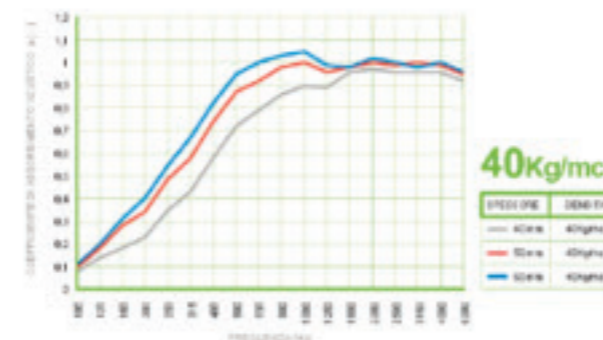

Internal material

Polyester fiber thickness 40 mm density 40 kg/m³