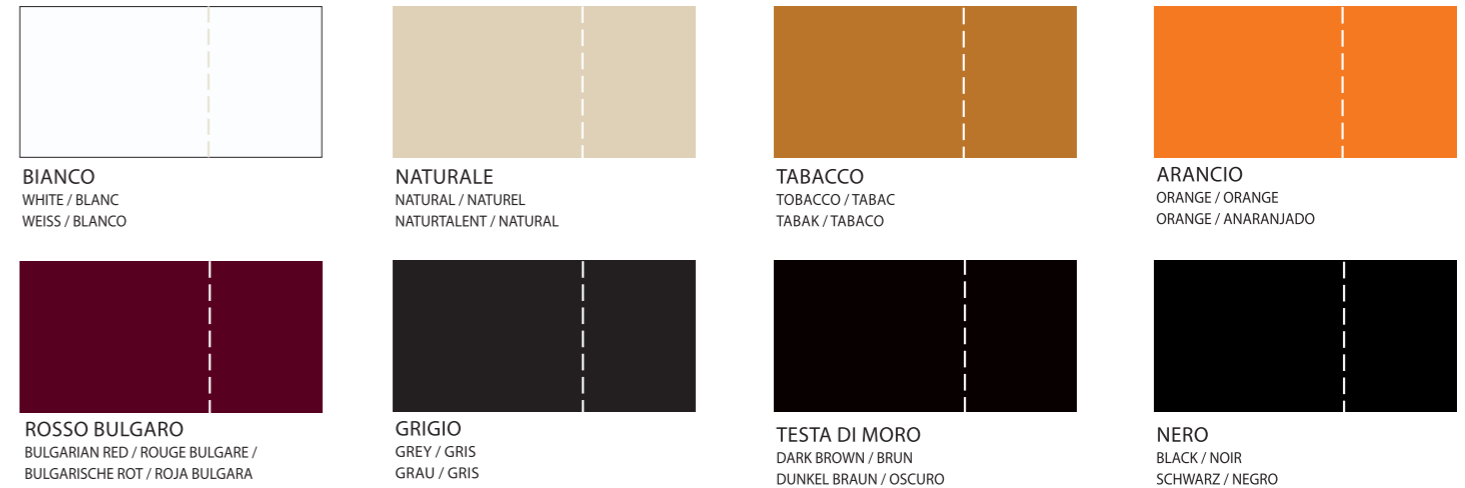

CUOIO

LEATHER / CUIR / LEDER / CUERO