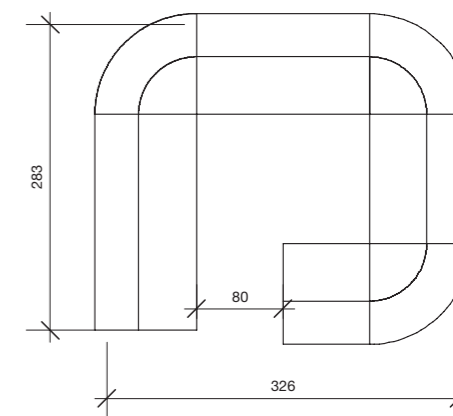

GRAFICI

GRAPHS / GRAPHIQUES / GRAPHS / GRAFICOS