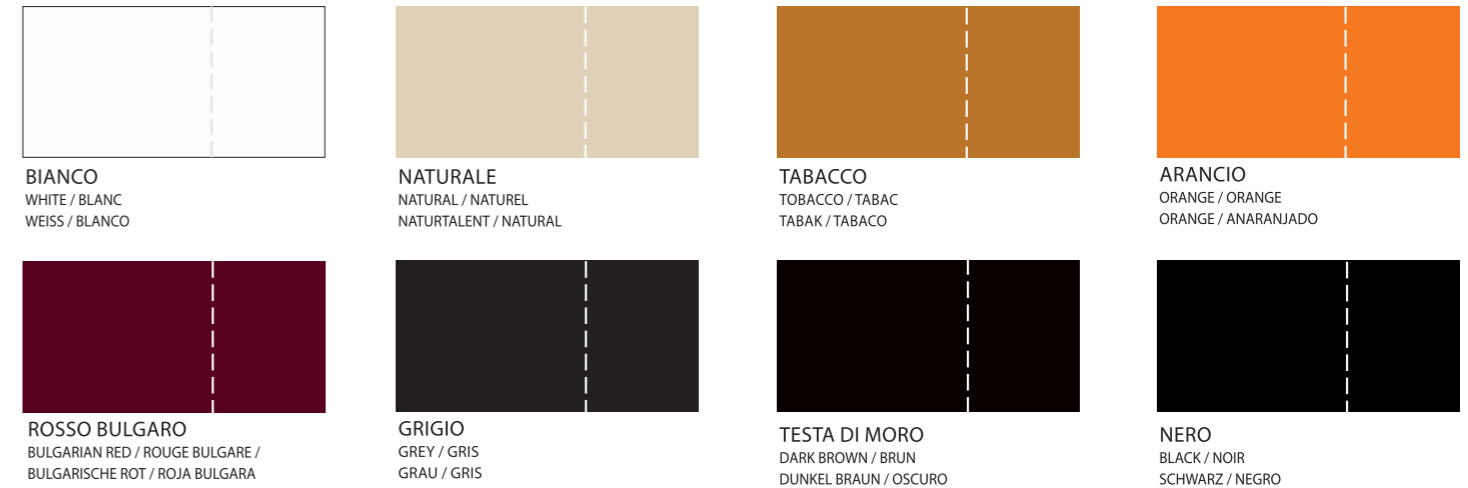

CUOIO

LEATHER / CUIR / LEDER / CUERO