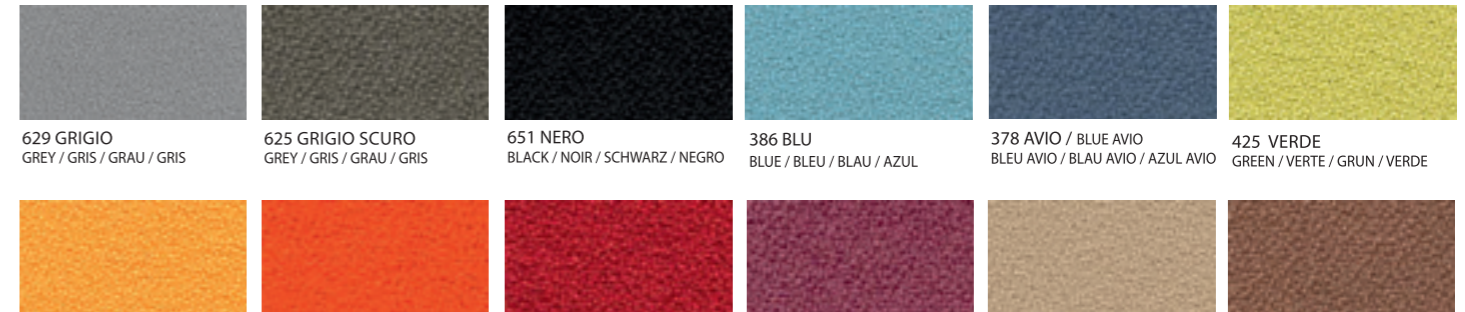

VERNICIATO BIANCO RAL 9003  
PAINTED WHITE

GRIGIO ALLUMINIO RAL9006  
GREY ALUMINIUM

**TESSUTO**  
 FABRIC / ECRAN/ BILDSCHIRM/ PANTALLA

629 GRIGIO  
GREY / GRIS / GRAU / GRIS

625 GRIGIO SCURO  
GREY / GRIS / GRAU / GRIS

651 NERO  
BLACK / NOIR / SCHWARZ / NEGRO

386 BLU  
BLUE / BLEU / BLAU / AZUL

378 AVIO / BLUE AVIO  
BLEU AVIO / BLAU AVIO / AZUL AVIO

425 VERDE  
GREEN / VERTE / GRUN / VERDE

53 GIALLO  
YELLOW / JAUNE / GELB / AMARILLO

120 ARANCIO / ORANGE  
ORANGE / ORANGE / ANARANJADO

236 ROSSO  
RED / ROUGE / ROT / ROJO

175 PRUGNA  
PLUM / PRUNE / PFLAUME / CIRUELA

532 BEIGE  
BEIGE / BEIGE / BEIGE / BEIGE

534 MARRONE  
BROWN / MARRON / BRAUN / MARRON

**TESSUTO**  
 FABRIC / ECRAN/ BILDSCHIRM/ PANTALLA

629 GRIGIO GREY / GRIS / GRAU / GRIS  
 625 GRIGIO SCURO GREY / GRIS / GRAU / GRIS  
 651 NERO BLACK / NOIR / SCHWARZ / NEGRO  
 386 BLU BLUE / BLEU / BLAU / AZUL  
 378 AVIO / BLUE AVIO BLEU AVIO / BLAU AVIO / AZUL AVIO  
 425 VERDE GREEN / VERTE / GRUN / VERDE