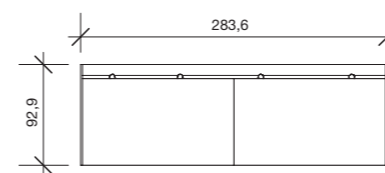

GRAFICI

GRAPHS / GRAPHIQUES / GRAPHS / GRAFICOS