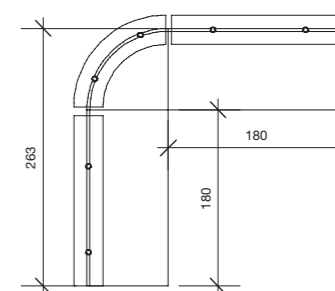

GRAFICI

GRAPHS / GRAPHIQUES / GRAPHS / GRAFICOS