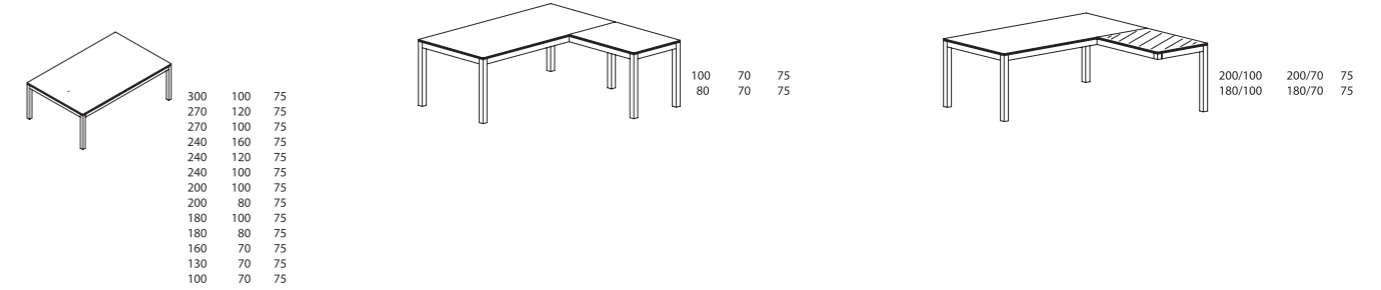

GRAFICI

GRAPHS / GRAPHIQUES / GRAPHS / GRAFICOS