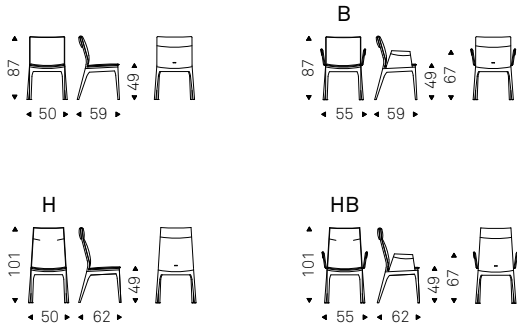

Tosca

Paolo Cattelan | 2014

Sedia con o senza braccioli con struttura in frassino naturale, frassino tinto noce Canaletto o frassino tinto rovere bruciato. Rivestimento in tessuto, synthetic nubuck, micro nubuck, ecopelle o pelle come da campionario. Il rivestimento non sfoderabile.

Chair with or without arms in natural ashwood, Canaletto walnut stained ashwood or burned oak stained ashwood. Cover in fabric, synthetic nubuck, micro nubuck, synthetic leather or soft leather as per sample card. The cover is not removable.

◀ TOSCA B chair in soft leather 948 lino and Canaletto walnut frame
▶ TOSCA chairs in soft leather 952 smoke and Canaletto walnut frame