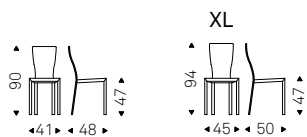

Nina

Paolo Cattelan | 2008

Sedia con struttura in acciaio completamente rivestita in cuoio come da campionario. Cuciture standard.

Chair with steel frame covered in leather as per sample card. Standard stitching.

◀ NINA chair in leather 48 lino
▶ NINA XL chairs in leather 53 ardesia
- PREMIER WOOD DRIVE table with graphite base and Canaletto walnut top - TORINO sideboard - GLENN mirror in bronze mirrored glass - PLANETA S lamp - MAREK rugs