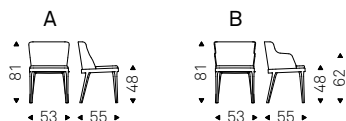

Chair with or without arms with frame in natural ashwood, Canaletto walnut stained ashwood, burned oak stained ashwood, open pore matt white or black painted ashwood. Seat and back upholstered in fabric, synthetic nubuck, micro nubuck, synthetic leather or soft leather as per sample card. The cover is not removable. (Stool version is available).

Magda Couture

Studio Kronos | 2018

Sedia con o senza braccioli con struttura in frassino naturale, frassino tinto noce Canaletto, frassino tinto rovere bruciato, frassino laccato poro aperto bianco o nero opaco. Seduta e schienale rivestiti in synthetic nubuck, ecopelle o pelle come da campionario. Retro schienale trapuntato. Non sfoderabile. (Disponibile anche in versione sgabello).

Chair with or without arms with frame in natural ashwood, Canaletto walnut stained ashwood, burned oak stained ashwood, open pore matt white or black painted ashwood. Seat and back upholstered in synthetic nubuck, synthetic leather or soft leather as per sample card. Quilted seatback cover. The cover is not removable. (Stool version is available).