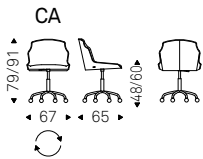

Tyler Wheels

Paolo Cattelan | 2015

Sedia girevole con o senza braccioli, regolabile in altezza e con ruote. Base a 5 razze in alluminio lucido, colonna e pistone a gas in acciaio cromato o base e colonna in alluminio verniciato nero opaco e pistone a gas in acciaio cromato. Seduta e schienale rivestiti in tessuto, synthetic nubuck, micro nubuck, ecopelle o pelle come da campionario.

Swiveling chair with or without arms, adjustable in height and with castors. Base with 5 spokes in polished aluminium, column and gas piston in chromed steel or with base and column in matt black aluminium and gas piston in chromed steel. Seat and back upholstered in fabric, synthetic nubuck, micro nubuck, synthetic leather or soft leather as per sample card.

◀ TYLER WHEELS CB chair in soft leather 993 artico and black base
▶ TYLER WHEELS CB chair in soft leather 943 moka and black base