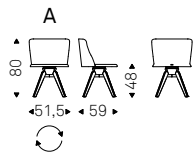

Mulan

Studio Kronos | 2015

Sedia girevole con o senza braccioli con struttura in acciaio verniciato goffrato graphite o bianco. Piedi in frassino naturale, frassino tinto noce Canaletto, frassino tinto rovere bruciato, laccato poro aperto bianco o nero opaco. Seduta e schienale rivestiti in tessuto, synthetic nubuck, micro nubuck, ecopelle o pelle come da campionario.

Swiveling chair with or without arms, with graphite or white embossed lacquered steel frame. Feet in natural ashwood, Canaletto walnut stained ashwood, burned oak stained ashwood or open pore matt white or black painted. Seat and back upholstered in fabric, synthetic nubuck, micro nubuck, synthetic leather or soft leather as per sample card.