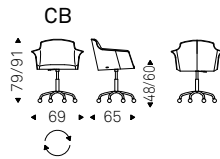

Tyler Wheels

Paolo Cattelan | 2015

Sedia girevole con o senza braccioli, regolabile in altezza e con ruote. Base a 5 razze in alluminio lucido, colonna e pistone a gas in acciaio cromato o base e colonna in alluminio verniciato nero opaco e pistone a gas in acciaio cromato. Seduta e schienale rivestiti in tessuto, synthetic nubuck, micro nubuck, ecopelle o pelle come da campionario.

Swiveling chair with or without arms, adjustable in height and with castors. Base with 5 spokes in polished aluminium, column and gas piston in chromed steel or with base and column in matt black aluminium and gas piston in chromed steel. Seat and back upholstered in fabric, synthetic nubuck, micro nubuck, synthetic leather or soft leather as per sample card.

◀ TYLER WHEELS CB chair in soft leather 993 artico and black base
▶ TYLER WHEELS CB chair in soft leather 943 moka and black base