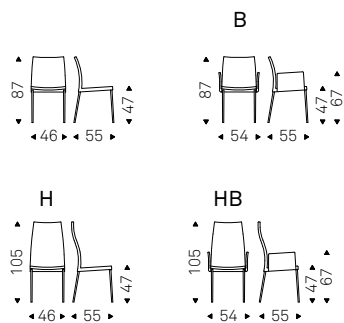

Anna

Studio Kronos | 2005

Sedia con o senza braccioli con struttura in acciaio cromato o cromo nero, verniciato nero, bianco, graphite, goffrato titanio o bronzo. Rivestimento sfoderabile in tessuto o rivestimento non sfoderabile in pelle, synthetic nubuck, micro nubuck o ecopelle nei colori come da campionario.
(Disponibile anche in versione sgabello).

Chair with steel structure in chromed or black chrome, white, black, graphite, titanium or bronze finish, with or without arms.
Removable cover in fabric or fix cover in soft leather, synthetic nubuck, micro nubuck or synthetic leather, as per sample card.
(Stool version is available).

◀ ANNA B chair in soft leather 942 fango and chromed frame
▶ ANNA chair in soft leather 951 castoro and titanium frame - MARATHON table - MAREK rug