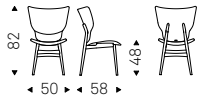

Dumbo

Archirivolto | 2017

Sedia con struttura in frassino tinto noce Canaletto, frassino tinto rovere bruciato, frassino laccato poro aperto bianco o nero opaco. Seduta e schienale rivestiti in tessuto, ecopelle, synthetic nubuck o pelle come da campionario. Non sfoderabile. (Disponibile anche in versione sgabello).

Chair with frame in Canaletto walnut stained ashwood, burned oak stained ashwood or open pore matt white or black ashwood. Seat and back upholstered in fabric, synthetic leather, synthetic nubuck or soft leather as per sample card. The cover is not removable. (Stool version is available).

◀ DUMBO chair in soft leather 980 ottanio and Canaletto walnut frame
▶ DUMBO chairs in soft leather 948 lino and matt black frame - MUMBAI rug - EMERALD MAGNUM mirror in mirrored glass