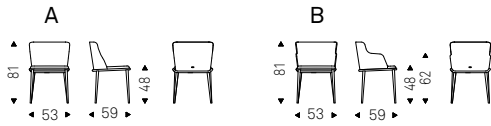

Magda ML

Studio Kronos | 2020

Sedia con o senza braccioli con struttura in acciaio verniciato goffrato titanio, bronzo, graphite, bianco o nero. Rivestimento in tessuto, synthetic nubuck, micro nubuck, ecopelle o pelle come da campionario. Non sfoderabile.

Chair with or without arms with frame in titanium, bronze, graphite, white or black embossed lacquered steel. Cover in fabric, synthetic nubuck, micro nubuck, soft leather or synthetic leather as per sample card. The cover is not removable.

◀ MAGDA ML B chair in soft leather
951 castoro and titanium frame
▶ MAGDA ML A chair in soft leather
983 argilla and bronze frame -
BUTTERFLY KERAMIK table with bronze
base and breccia ceramic top -
MAREK rug