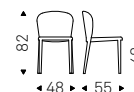

Daisy

Archirivolto | 2011

Sedia con struttura in acciaio e imbottitura in poliuretano espanso. Rivestimento in tessuto, synthetic nubuck, micro nubuck, ecopelle o pelle nei colori come da campionario. Rivestimento non sfoderabile.

Chair with steel frame and polyurethane foam. Cover in fabric, synthetic nubuck, micro nubuck, synthetic leather or soft leather as per sample card. The cover is not removable.

DAISY chairs in soft leather 947
oyster