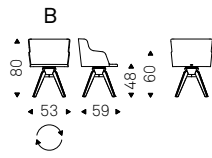

Mulan

Studio Kronos | 2015

Sedia girevole con o senza braccioli con struttura in acciaio verniciato goffrato graphite o bianco. Piedi in frassino naturale, frassino tinto noce Canaletto, frassino tinto rovere bruciato, laccato poro aperto bianco o nero opaco. Seduta e schienale rivestiti in tessuto, synthetic nubuck, micro nubuck, ecopelle o pelle come da campionario.

Swiveling chair with or without arms, with graphite or white embossed lacquered steel frame. Feet in natural ashwood, Canaletto walnut stained ashwood, burned oak stained ashwood or open pore matt white or black painted. Seat and back upholstered in fabric, synthetic nubuck, micro nubuck, synthetic leather or soft leather as per sample card.