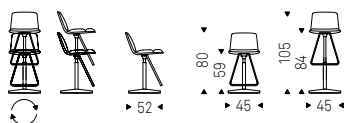

Axel X

Archirivolto | 2018

Sgabello ultraleggero regolabile in altezza e girevole con base a 4 razze in alluminio lucido, colonna, poggiatesta e pistone a gas in acciaio cromato o base, colonna, poggiatesta verniciati goffrato nero o titanio e pistone a gas in acciaio cromato. Scozza rivestita in tessuto, synthetic nubuck, ecopelle o pelle come da campionario.

Swiveling ultralight stool, adjustable in height with 4 spokes base in polished aluminium and column, footrest and gas piston in chromed steel or with base plate, column, and footrest in black or titanium embossed lacquered steel and gas piston in chromed steel. Frame covered in fabric, synthetic nubuck, synthetic leather or soft leather as per sample card.

- ◀ AXEL X stool in soft leather 983 argilla and black base
- AXEL X stools in soft leather 952 smoke and titanium base