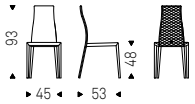

Kay Couture

Paolo Cattelan | 2018

Sedia imbottita con struttura in acciaio interamente rivestita in ecopelle, synthetic nubuck o pelle come da campionario. Retro schienale trapuntato. Non sfoderabile.

Upholstered chair with steel frame and covered in synthetic leather, synthetic nubuck or soft leather as per sample card. Quilted seatback cover. The cover is not removable

KAY COUTURE chairs in soft
leather 956 atlantico