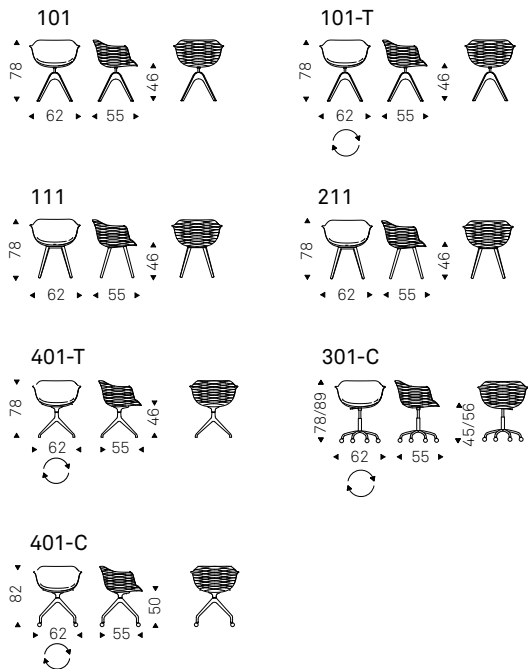

Indy

Archirivolto | 2016

Poltroncina in poliuretano morbido con varie basi. Base fissa o girevole in acciaio verniciato goffrato titanio, graphite, bianco, nero o in legno faggio naturale, faggio tinto noce Canaletto o rovere bruciato o a 5 razze in alluminio lucido o alluminio verniciato nero opaco con ruote. Base a 4 razze in nylon nei colori graphite, bianco o nero disponibile nella versione girevole (401-T) e con ruote (401-C). Seduta in poliuretano monocoloro disponibile nei colori bianco, lino, fango, petrolio o antracite o bicolore retro petrolio e fronte fango. Per forniture superiori a 50 pz disponibili altri colori. Scocca ignifuga 1 IM - CRIB5.

Soft polyurethane armchair with different bases. Fix or swiveling base in titanium, graphite, white or black embossed lacquered steel or in natural beech, Canaletto walnut or burned oak stained beech, or with 5 spokes in polished aluminum, or with wheels in black painted aluminum. 4 spokes base in graphite, white or black nylon available in swiveling version (401-T) and on wheels (401-C). Seat and back in monochrome polyurethane available in white, lino, fango, petrolio or antracite colors, or two-tone polyurethane back petrolio and front fango. For supplies of more than 50 pieces other colors are available. Fireproof seat 1 IM - CRIB5.