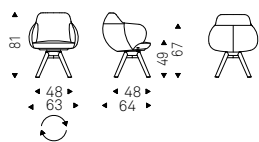

Bombè

Paolo Cattelan | 2020

Sedia girevole con struttura in acciaio verniciato gofrato graphite o bianco. Piedi in frassino tinto noce Canaletto, frassino tinto rovere bruciato, laccato poro aperto nero opaco. Seduta e schienale rivestiti in tessuto, synthetic nubuck, ecopelle o pelle come da campionario. Rivestimento non sfoderabile.

Swiveling chair with graphite or white embossed lacquered steel frame. Feet in Canaletto walnut stained ashwood, burned oak stained ashwood or open pore matt black painted. Seat and back upholstered in fabric, synthetic nubuck, synthetic leather or soft leather as per sample card. The cover is not removable.

◀ BOMBÈ chair in soft leather 948 lino, graphite and burned oak frame
▶ BOMBÈ chairs in soft leather 983 argilla, graphite and matt black frame - TYRON KERAMIK PREMIUM table with bronze base, arenal ceramic top and brushed grey profile - MUMBAI rugs - KATANA lamps