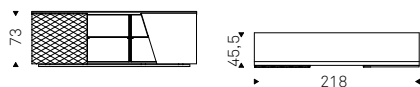

Aston

STC studio | 2018

Madia contenitore in legno gofrato titanio o nero e base in acciaio gofrato titanio o nero. Anta sinistra rivestita in ecopelle o pelle trapuntata nei colori come da campionario con profili in alluminio verniciato titanio gofrato. Vano centrale con specchio. Anta destra in noce Canaletto, rovere bruciato o Brushed Bronze con particolari in cromo nero. Ripiani interni in cristallo fumè.

Sideboard in lacquered titanium or black embossed wood. Titanium or black embossed steel base. Left door covered and quilted in synthetic leather or soft leather as per sample card with embossed titanium aluminum profiles. Central section with mirror. Right door in Canaletto walnut, burned oak or Brushed Bronze with black chrome details. Internal fumé glass shelves.

ASTON sideboard with black structure/base, left door in soft leather 951 castoro and right door in brushed bronze - GLENN mirror in bronze mirrored glass - PLANETA P floor lamp