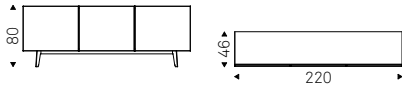

Metropol

Paolo Cattelan | 2017

Madia contenitore in legno gofrato graphite, bianco, nero o in legno laccato titanio. Base in acciaio gofrato in tinta o gofrato titanio. Ante in ceramica Marmi nei colori Alabastro, Supreme, Ardesia, Golden Calacatta opaco, Golden Calacatta lucido, Portoro opaco, Portoro lucido, Sahara Noir lucido, Emperador, Makalu, Breccia o Arenal con profili in alluminio verniciato titanio gofrato. Ripiani interni in cristallo trasparente.

Optional: cassetto interno posizionabile su ognuna delle ante.
Optional: top in cristallo extrachiaro acidato verniciato bianco, graphite o nero o in cristallo specchiato bronzo.

Sideboard in lacquered graphite, white, black embossed wood or lacquered titanium wood. Embossed steel base in the same color or lacquered titanium. Doors in ceramic Marmi Alabastro, Supreme, Ardesia, matt Golden Calacatta, glossy Golden Calacatta, matt Portoro, glossy Portoro, glossy Sahara Noir, Emperador, Makalu, Breccia or Arenal with embossed titanium aluminum profiles. Internal clear glass shelves.

Optional: internal drawer in each door.

Optional: top in extra clear frosted glass painted white, graphite or black or bronze mirrored glass.

METROPOL sideboard with black structure and doors in arenal ceramic