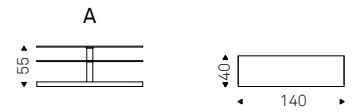

Porta TV su ruote con passacavi per televisori a schermo piatto. Ripiani in cristallo mix (trasparente e sabbiato) e struttura in acciaio inox lucido.

Flat TV unit on wheels with cable cover. Mixed (clear and frosted) glass shelves and polished stainless steel frame.