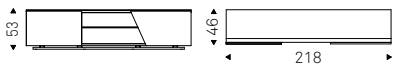

Aston TV

STC Studio | 2019

Mobile porta tv in legno goffrato titanio o nero e base in acciaio goffrato titanio o nero. Anta sinistra rivestita in ecopelle o pelle trapuntata nei colori come da campionario con profili in alluminio verniciato titanio goffrato. Anta destra in noce Canaletto, rovere bruciato o Brushed Bronze con particolari in cromo nero. Ripiani interni in cristallo fumè.

TV cabinet in titanium or black embossed lacquered wood. Titanium or black embossed steel base. Left door covered and quilted in synthetic leather or soft leather as per sample card with titanium embossed aluminum profiles. Right door in Canaletto walnut, burned oak or Brushed Bronze with black chrome details. Internal fumé glass shelves.

◀ ASTON TV cabinet with black structure/base, left door in soft leather 951 castoro and right door in brushed bronze

▶ ASTON TV cabinet with black structure/base, left door in soft leather 956 atlantico and right door in brushed bronze - STING BRUSHED side tables in brushed bronze - RADJA rug