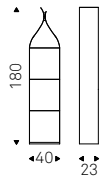

Swing

Pierpaolo Zanchin | 2013

Libreria in acciaio verniciato gofrato graphite o bianco.

Bookcase in graphite or white embossed lacquered steel.

SWING bookcases in graphite
- BILLY KERAMIK coffee tables
with black base and alabastro
ceramic top