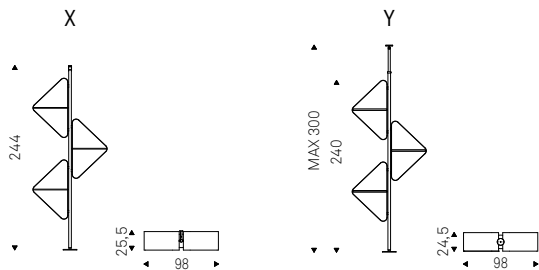

Spinnaker

Tosca Design | 2020

Libreria con fissaggio a muro (X) o a soffitto (Y). Struttura in acciaio verniciato gofrato nero, ripiani in noce Canaletto e particolari in acciaio verniciato gofrato titanio o struttura in acciaio verniciato gofrato titanio, ripiani in Olmo laccato poro aperto nero opaco e particolari in acciaio verniciato gofrato nero.

Wall (X) or ceiling-hanging (Y) bookcase. Structure in black embossed lacquered steel, shelves in Noce Canaletto and details in titanium embossed lacquered steel or structure in titanium embossed lacquered steel, shelves in Elm open pore black and details in black embossed lacquered steel.