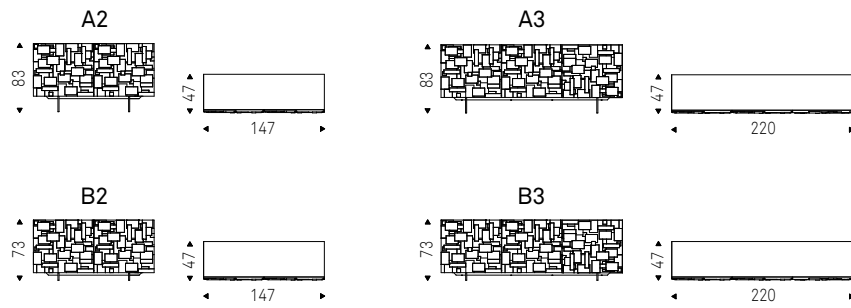

Labyrinth

Andrea Lucatello | 2010

Madia contenitore in legno e ante in poliuretano rigido laccato bianco o graphite opaco. Piedini in acciaio inox lucido, verniciati bianco o graphite opaco. Ripiani interni in cristallo trasparente. Optional: cassetto interno posizionabile su ognuna delle ante.

Sideboard in matt white or matt graphite lacquered wood with rigid polyurethane doors. Polished stainless steel feet, matt graphite or white varnished. Internal shelves in clear glass. Optional: internal drawer in each door.

LABYRINTH B3 sideboard in matt white - TAXEDO mirror in mirrored glass and frame covered in soft leather 946 marrone - SABLIER lamp