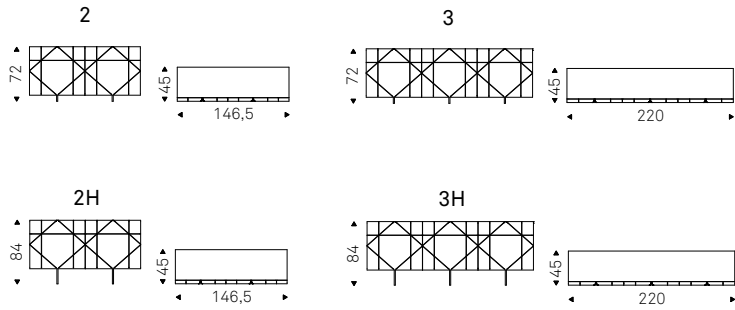

Tropez

Modus Studio | 2012

Madia contenitore con ante e cassetti laccati bianco opaco. Piedi in metacrilato trasparente.
Optional ripiani interni in cristallo trasparente.

Sideboard with matt white lacquered doors and drawers.
Feet in transparent methacrylate.
Optional: internal clear glass shelves.