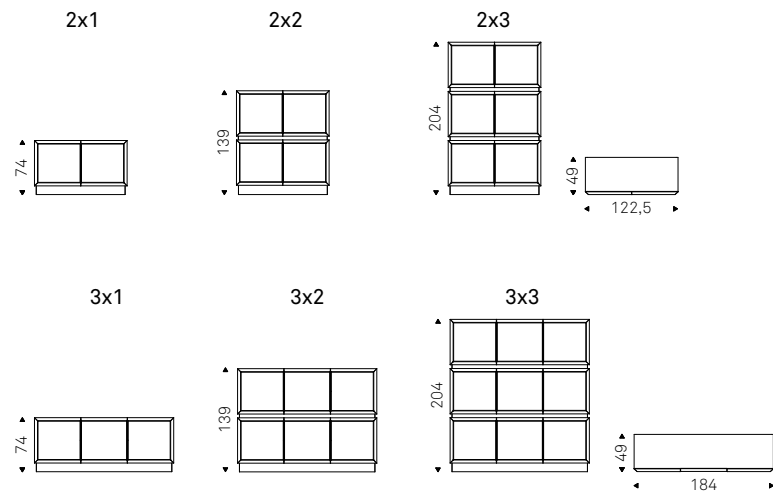

Hilton

Andrea Lucatello | 2014

Credenza con struttura verniciata bianco o graphite opaco. Profili anta verniciati bianco, graphite opaco o noce Canaletto. Ante e ripiani interni in cristallo trasparente extrachiaro.

Credenza 2x1 e 2x2 con top in cristallo extrachiaro verniciato bianco o graphite.

Optional: kit luce interna a led.

Sideboard, display cabinet in matt white or graphite lacquered frame. Door profiles lacquered in matt white or graphite or Canaletto walnut. Doors and internal shelves in extra clear glass.

Sideboard 2x1 and 2x2 with top in white or graphite painted extra clear glass.

Optional: internal led light kit.

HILTON 3x1 sideboard with matt white structure and white painted extra clear glass top - REGAL mirror in mirrored glass