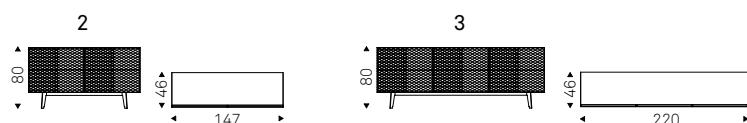

Absolut

Paolo Cattelan | 2017

Madia contenitore a due o tre ante in legno gofrato graphite, bianco, nero o in legno laccato titanio. Base in acciaio gofrato in tinta o gofrato titanio. Ante rivestite in ecopelle o pelle trapuntata nei colori come da campionario con profili in alluminio verniciato titanio gofrato. Ripiani interni in cristallo trasparente. Optional: cassetto interno posizionabile su ognuna delle ante. Optional: top in cristallo extrachiaro acidato verniciato bianco, graphite o nero o in cristallo specchiato bronzo.

Sideboard 2 or 3 doors in lacquered graphite, white, black embossed wood or lacquered titanium wood. Embossed steel base in the same color or lacquered titanium. Doors covered and quilted in synthetic leather or soft leather as per sample card with embossed titanium aluminum profiles. Internal clear glass shelves. Optional: internal drawer in each door. Optional: top in extra clear frosted glass painted white, graphite or black or bronze mirrored glass.

◀ ABSOLUT 2 sideboard with black structure and doors in soft leather 960 bruno

▶ ABSOLUT 3 sideboard with black structure and doors in soft leather 953 ardesia - WISH S mirror with brushed bronze frame