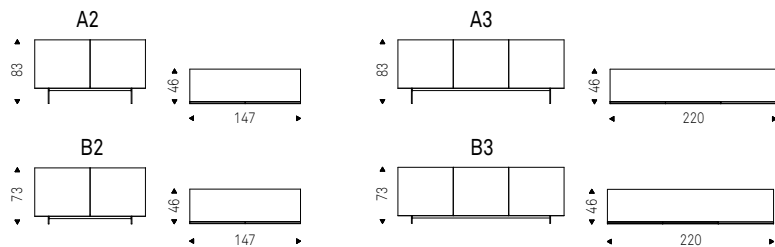

Focus CrystalArt

Paolo Cattelan | 2020

Madia contenitore a due o tre ante in legno laccato bianco opaco, graphite opaco o titanio. Ante in cristallo extrachiaro con stampa artistica decorativa in due varianti colore e profili in alluminio verniciato titanio goffrato. Piedini in acciaio inox lucido, verniciati bianco o graphite opaco. Ripiani interni in cristallo trasparente.

Optional: cassetto interno posizionabile su ognuna delle ante.
Optional: top in cristallo extrachiaro con stampa artistica decorativa in due varianti colore in tinta con le ante.

Sideboard 2 or 3 doors in matt white, matt graphite or titanium lacquered wood. Doors in extra clear glass with artistic decorative printing in two different colours and embossed titanium aluminum profiles. Polished stainless steel feet, matt white or graphite varnished. Internal clear glass shelves.

Optional: internal drawer in each door.

Optional: extra clear glass top with artistic decorative printing in two different colours matching the doors colour.

FOCUS CRYSTALART A3 sideboard with titanium structure and doors/top in decorative printed CY02 extra clear glass