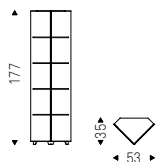

ATELIER showcase with internal back in soft leather 948 lino - BOMBÈ chair in soft leather 948 lino, graphite and matt black frame - MUMBAI rug

Saba

Aldo Greco | 2014

Vetrina girevole in cristallo trasparente extrachiaro e struttura in noce Canaletto o rivestita in pelle come da campionario. Ripiani interni in cristallo trasparente extrachiaro. Base in acciaio verniciato gofrato graphite. Con luce a led.