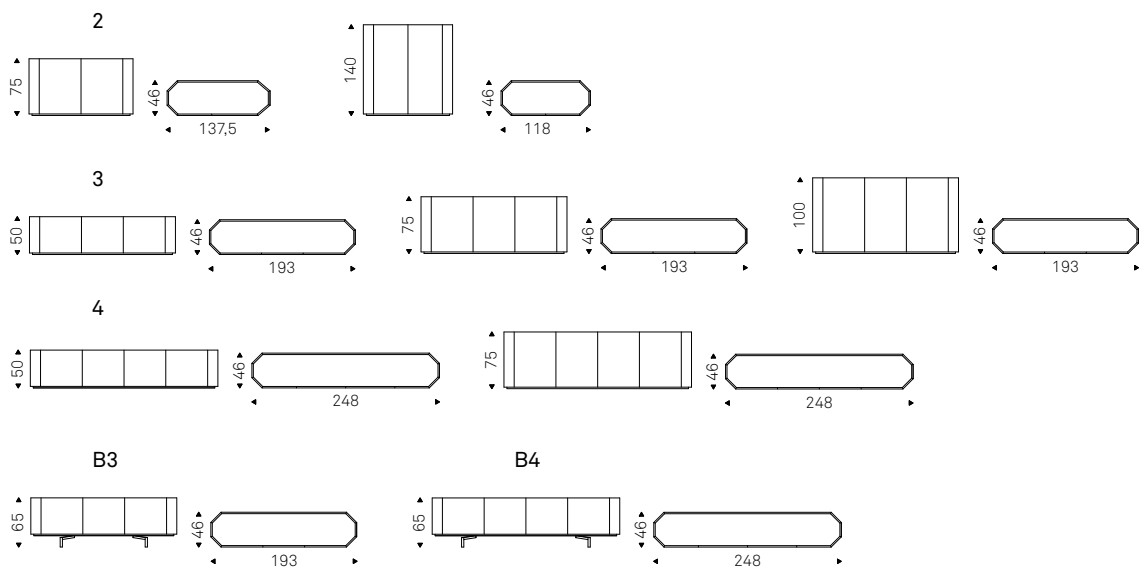

Chelsea

Alessio Bassan | 2010

Madia contenitore in legno laccato bianco opaco o titanio. Top in cristallo extrachiaro verniciato bianco o specchiato bronzo. Ripiani interni in cristallo trasparente. Versioni B con base in acciaio cromato o verniciato graphite o bianco opaco.

Sideboard in matt white lacquered or titanium wood. Top in extra clear white or bronze mirrored glass. Internal clear glass shelves. B version with chrome steel base or matt graphite or white varnished.

CHELSEA 4-75 sideboard in titanium with bronze mirrored glass top - WISH S mirrors with brushed bronze frame