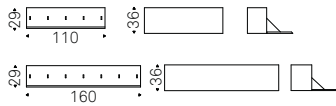

Airport

Giorgio Cattelan | 2014

Libreria componibile con fissaggio a muro (X) o a soffitto (Y).
Montanti e staffe in acciaio verniciato goffrato titanio, bronzo,
graphite, bianco o nero. Ripiani e contenitori in legno verniciato
goffrato graphite, bianco, in noce Canaletto, rovere bruciato,
Brushed Bronze o Brushed Grey.

Modular wall (X) or ceiling-hanging (Y) bookcase. Brackets and
pillars in titanium, bronze, graphite, white or black embossed
lacquered steel. Shelves and containers in Canaletto walnut,
burned oak, embossed graphite or white painted wood, Brushed
Bronze or Brushed Grey.

Desk

Box

AIRPORT (X) bookcase with black structure and burned oak shelves and box - RADJA rugs - STING side tables