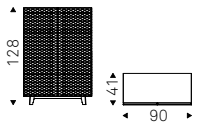

Tiffany

Paolo Cattelan | 2017

Madia contenitore in legno gofrato graphite, bianco o nero con base in acciaio gofrato in tinta. Ante rivestite in ecopelle o pelle trapuntata nei colori come da campionario con profili in alluminio verniciato titanio gofrato. Interno parzialmente specchiato e ripiani in cristallo fumé.
Optional: kit luce interna a led.

Sideboard in lacquered graphite, white or black embossed wood. Embossed steel base in the same color. Doors covered and quilted in synthetic leather or soft leather as per sample card with embossed titanium aluminum profiles. Partially mirrored inside and fumé glass shelves.
Optional: internal led light kit.