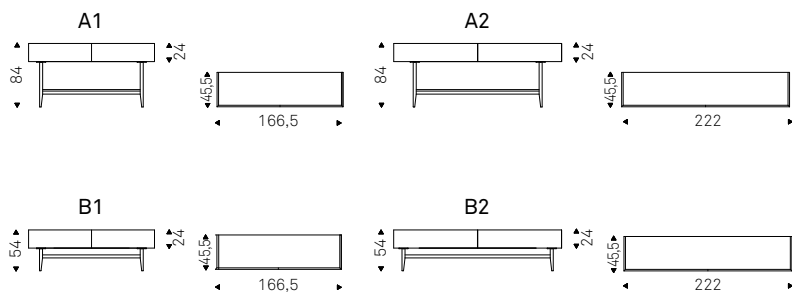

Horizon

Alessio Bassan | 2015

Madia/consolle/porta TV a 2 cassetti in noce Canaletto o rovere bruciato. Top in cristallo extrachiaro acidato moka. Base in acciaio verniciato goffrato graphite. Versione A1 e A2 con ripiano inferiore in noce Canaletto o rovere bruciato.

Sideboard/console/ TV stand with 2 drawers in Canaletto walnut or burned oak. Top in moka painted frosted extra clear glass. Graphite embossed lacquered steel base. A1 and A2 versions with lower shelf in Canaletto walnut or burned oak.