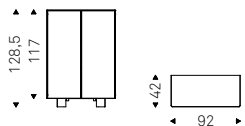

Boutique Alta

Alberto Danese | 2020

Madia con struttura e piedi in acciaio verniciato gofrato nero, ante e fianchi in cristallo fumè con fasce in cristallo verniciato nero. Top e fondo in cristallo verniciato nero acidato, schienale interno in ecopelle o pelle trapuntata come da campionario. Ripiani interni in cristallo fumè. Illuminazione a led inclusa.

Sideboard with frame and feet in black embossed lacquered steel, doors and sides in fumé glass with stripes in black painted glass. Top and bottom in black painted frosted glass, internal back covered and quilted in soft leather or synthetic leather as per sample card. Internal shelves in fumé glass. LED light included.