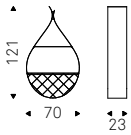

Drop

Pierpaolo Zanchin | 2010

Libreria/portabottiglie a muro in acciaio verniciato nero, graphite o bianco opaco o in acciaio inox lucido con griglia e ripiano verniciati nero, graphite o bianco opaco o in acciaio verniciato gofrato titanio con griglia e ripiano verniciati nero opaco.

Wall bookcase/wine rack in matt black, graphite, white lacquered steel or in polished stainless steel with rack and shelf in matt black, graphite or white varnished steel or titanium embossed lacquered steel with rack and shelf in matt black varnished steel.