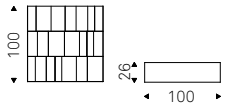

Nautilus

Brogliato Traverso | 2019

Libreria in acciaio gofrato titanio, bronzo, graphite o nero, componibile mediante affiancamento o sovrapposizione del singolo modulo. Fissaggio a parete necessario se non provvisto di zavorra optional.

Bookcase in titanium, bronze, graphite or black embossed lacquered steel, each unit can be set up side by side or stackable. Wall anchorage is necessary if the optional ballast is not fixed.

Optional