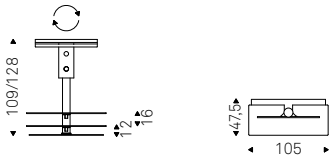

Vision

E. Zenere & A. Danese | 2005

Porta TV girevole. Struttura cromata, ripiani in cristallo trasparente e base in acciaio inox satinato, con passacavi.

Swiveling TV unit. Chromed structure, clear glass shelves and satin stainless steel base, with cable cover.