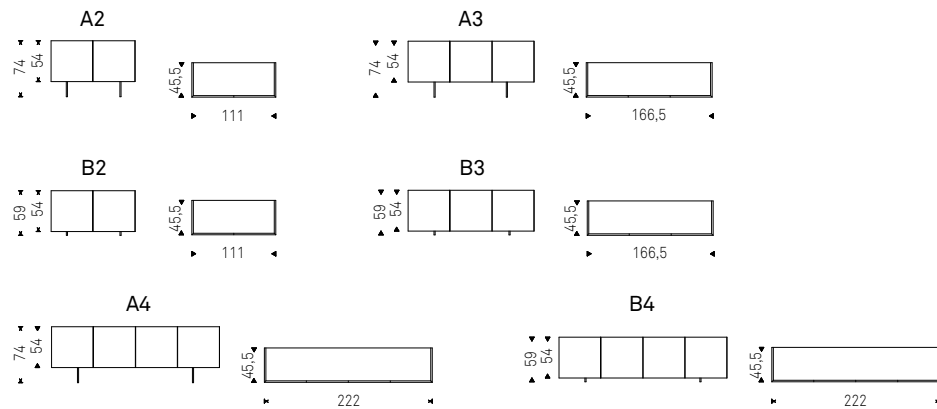

Arizona

Alessio Bassan | 2018

Madia contenitore in legno Brushed Bronze o Brushed Grey. Top in cristallo extrachiaro verniciato moka acidato. Piedi in acciaio verniciato gofrato nero. Ripiani interni in legno color graphite.

Sideboard in Brushed Bronze or Brushed Grey. Top in extra clear moka painted frosted glass. Black embossed lacquered steel feet. Internal shelves in graphite painted wood.

◀ ARIZONA A4 sideboard in brushed bronze
▶ ARIZONA A4 sideboard in brushed grey