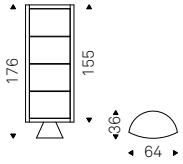

Saba

Aldo Greco | 2014

Vetrina girevole in cristallo trasparente extrachiaro e struttura in noce Canaletto o rivestita in pelle come da campionario. Ripiani interni in cristallo trasparente extrachiaro. Base in acciaio verniciato gofrato graphite. Con luce a led.

Swiveling extra clear glass showcase with Canaletto walnut frame or covered in soft leather as per sample card. Internal extra clear glass shelves. Base in graphite embossed lacquered steel. Led light included.

- ◀ SABA showcase with frame covered in soft leather 891 testa di moro
- SABA showcase with frame covered in soft leather 947 oyster