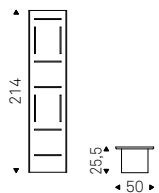

Nautilus

Fifty

Luigi Trenti | 2010

Libreria componibile a muro in legno gofrato bronzo o bianco. Fornita di attacchi per aggancio sopra/sotto.

Modula wall bookcase in bronze or white lacquered embossed wood. Supplied with wall brackets for upside/down hooking.