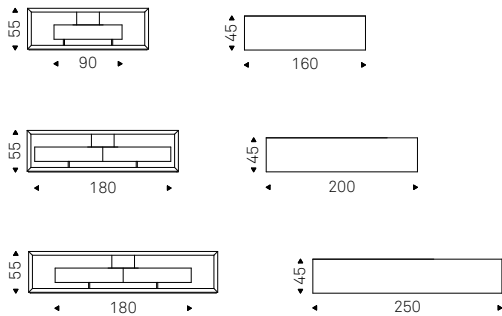

Boxer

Paolo Cattelan | 2015

Mobilia porta tv con struttura verniciata gofrato graphite o bianco. Cassetiera e ante in noce Canaletto, gofrato graphite o bianco. Versione 160 con anta a ribalta, versioni 200 e 250 con anta a ribalta (sx) e cassetto (dx)

TV cabinet with graphite or white embossed lacquered frame. Canaletto walnut, white or graphite embossed lacquered drawer unit and doors. 160cm version with flap door, 200cm and 250cm versions with flap door (L) and drawer (R).

◀ BOXER TV cabinet with graphite structure and Canaletto walnut drawer/doors

▶ BOXER TV cabinet with white structure and Canaletto walnut drawer/doors - PENDOLA shelves in Canaletto walnut - LINGOTTO coffee table - RUBIK rug