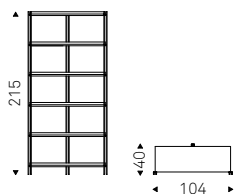

Hudson

Giorgio Cattelan | 2016

Libreria modulare con struttura in acciaio verniciato gofrato titanio, graphite, bianco o nero. Ripiani in legno verniciato gofrato graphite, bianco, in noce Canaletto o rovere bruciato. Particolari in acciaio verniciati bronzo bruciato. Per il posizionamento centro stanza si consiglia l'uso di almeno due moduli.

Modular bookcase with frame in titanium, graphite, white or black embossed lacquered steel. Shelves in Canaletto walnut or burned oak or embossed graphite or white painted wood. Satin bronze lacquered steel details. For the freestanding use at least two modules are recommended.

HUDSON bookcases with black structure and burned oak shelves
- THOR lamp - VINYL coffee tables with chromed steel base and Madreperla Murano artistic glass top - CHENNAI rug