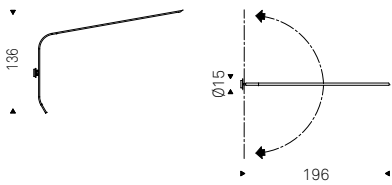

Fisherman

Brogliato Traverso | 2018

Lampada orientabile da parete con struttura in acciaio verniciato gofrato titanio, graphite o nero. Illuminazione a led.

Adjustable wall lamp in titanium, graphite or black embossed lacquered steel frame. Led lights.