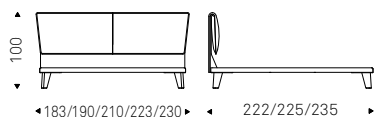

Adam

Gino Carollo | 2014

Letto interamente rivestito in tessuto, synthetic nubuck, micro nubuck, ecopelle o pelle nei colori come da campionario. Profilo testiera in tinta, in pelle rosso corsa o lobster. Piedi in noce Canaletto o rovere bruciato. Rete inclusa.

Upholstered bed covered in fabric, synthetic nubuck, micro nubuck, synthetic leather or soft leather as per sample card. Headboard profiles in matching colour, in red or orange soft leather. Canaletto walnut or burned oak feet. Slats included.

◀ ADAM bed in soft leather 953 ardesia and headboard profiles in soft leather 992 lobster
▶ ADAM bed in soft leather 948 lino and headboard profiles in matching colour