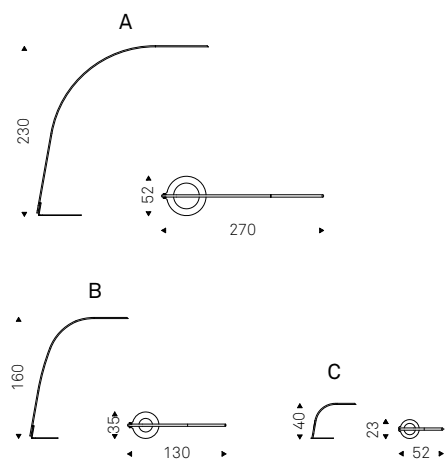

Lampo

Paolo Cattelan | 2016

Lampada da terra (A-B) e da tavolo (C) con struttura in acciaio verniciato gofrato titanio, graphite o nero. Illuminazione a led, led inclusi.

Floor (A-B) and table lamp (C) in titanium, graphite or black embossed lacquered steel frame. Led lights included.

- ◀ LAMPO B floor lamp in black - EUROPA KERAMIK sideboard with black structure and doors/top insert in alabastro ceramic - REGAL mirror in mirrored glass
- LAMPO A floor lamp in black - KITANO side tables - HAWAII B mirror in fumé mirrored glass