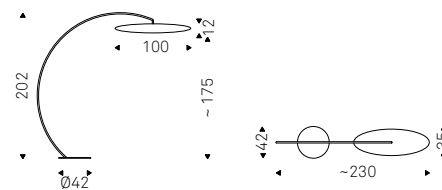

Astra Arc

Piero De Longhi | 2011

Lampada da terra con paralume in polietilene bianco. Base e stelo in acciaio cromato. Lampadina non inclusa.

Floor lamp with white polyethylene lampshade. Base and stem in chromed steel. Bulb not included.