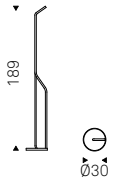

Tucson

Emanuele Zenere | 2018

Lampada da terra con struttura in acciaio verniciato goffrato titanio o nero. Illuminazione a led.

Floor lamp in titanium or black embossed lacquered steel. Led lights.

TUCSON floor lamp in black