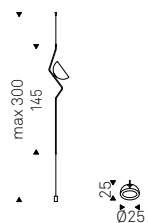

Tramonto

Oriano Favaretto | 2018

Lampada a soffitto con struttura in ottone o verniciata nero opaco e paralume in cristallo fumé. Lampadina non inclusa.

Ceiling lamp with brass or matt black painted embossed steel frame and fumé glass. Bulb not included.