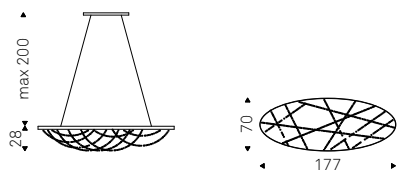

Cristal

Oriano Favaretto | 2015

Lampada a soffitto con telaio in acciaio Nichel satinato.
Paralume composto da pendagliere in cristallo.
Lampadina inclusa.

Ceiling lamp with satin Nickel steel frame. Lampshade with
crystal pendants. Bulb included.

S1

S2

S3