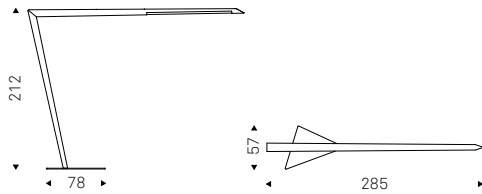

STEALTH floor lamp in black - MUMBAI rug

Zed

Philip Jackson | 2013

Lampada da terra con struttura in acciaio verniciato goffrato graphite. Illuminazione a led.

Floor lamp with graphite embossed lacquered steel frame. Led light.