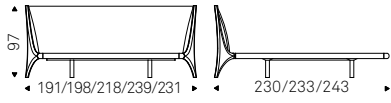

Nelson

Andrea Lucatello | 2014

Letto con struttura in legno noce Canaletto o frassino tinto rovere bruciato. Testiera interamente rivestita in tessuto, synthetic nubuck, micro nubuck, ecopelle o pelle nei colori come da campionario. Rete inclusa.

Bed with Canaletto walnut or burned oak stained ashwood frame. Headboard completely covered in fabric, synthetic nubuck, micro nubuck, synthetic leather or soft leather as per sample card. Slats included.