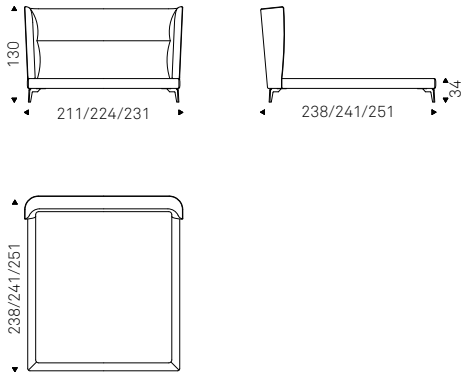

Ludovic

Manzoni & Tapinassi | 2017

Letto imbottito rivestito in ecopelle, tessuto, synthetic nubuck, micro nubuck o pelle come da campionario. Piedi in acciaio verniciato goffrato bronzo, graphite o bianco.
Optional: retro testiera rivestita in pelle. Rete inclusa.

Upholstered bed covered in synthetic leather, fabric, synthetic nubuck, micro nubuck or soft leather as per sample card. With bronze, white or graphite embossed lacquered steel feet. Optional: back headboard covered in soft leather. Slats included.

LUDOVIC bed in micro nubuck
MN604 shadow and bronze steel
feet - STING side tables with black
base and calacatta ceramic
top - ASIA lamp with grey-bronze
lampshades