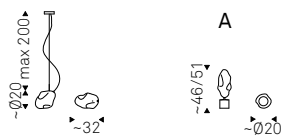

Cloud

Oriano Favaretto | 2016

Lampada a soffitto e abat-jour (A). Abat-jour con paralume in cristallo iride e base in acciaio Nichel satinato. Lampada a soffitto con paralume in cristallo iride o fumé.

Attacco a soffitto in acciaio Nichel satinato.

S1: attacco singolo.

S2/6: attacco rotondo da 2 a 6 paralumi.

S7/12: attacco rotondo da 7 a 12 paralumi.

Lampadina inclusa.

Ceiling or table lamp (A). Table lamp with lampshade in iride glass and satin Nickel base. Ceiling lamp with lampshade in iride glass or smoked grey glass.

S1: single plate.

S2/6: round ceiling plate for 2/6 lampshades.

S7/12: round ceiling plate for 7/12 lampshades.

Bulb included.

Socket 2/6

Socket 7/12