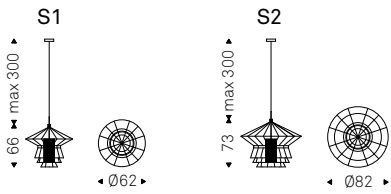

Zeppelin

Oriano Favaretto | 2014

Sospensione con struttura in acciaio verniciato nero opaco o Nichel. Tessuto di rivestimento avorio, marrone o nero. Lampadina non inclusa.

Ceiling lamp with steel frame in matt black painted or Nickel. Ivory, brown or black covering fabric. Bulb not included.