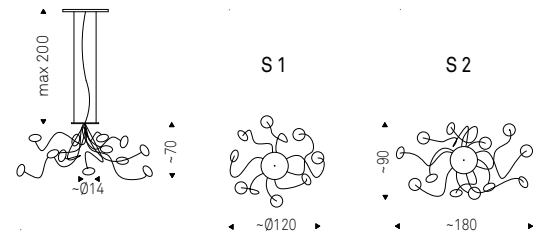

Lampada da soffitto con bracci in cromo nero o metallo cromato e paralumi in cristallo trasparente. Lampadine incluse.

Ceiling lamp with black chromed or chromed metal arms and transparent glass lampshades. Bulbs included.