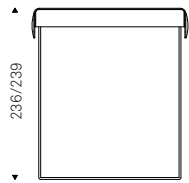

Ayrton

Andrea Lucatello | 2020

Letto con struttura in acciaio verniciato goffrato titanio o bronzo. Testiera interamente rivestita in tessuto, synthetic nubuck, micro nubuck, ecopelle o pelle nei colori come da campionario. Rete inclusa.

Bed with frame in titanium or bronze embossed lacquered steel. Headboard completely covered in fabric, synthetic nubuck, micro nubuck, synthetic leather or soft leather as per sample card. Slats included.