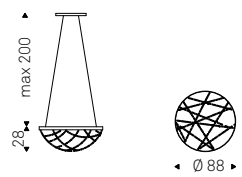

Cristal

Oriano Favaretto | 2015

Lampada a soffitto con telaio in acciaio Nichel satinato.
Paralume composto da pendagliere in cristallo.
Lampadina inclusa.

Ceiling lamp with satin Nickel steel frame. Lampshade with
crystal pendants. Bulb included.

S1

S2

S3