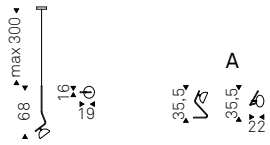

Sunset

Oriano Favaretto | 2018

Lampada a soffitto e abat-jour (A) con struttura in ottone e paralume in cristallo fumé. Attacco a soffitto in acciaio cromo nero.

S2/12: attacco rotondo da 2 a 12 paralumi.

Lampadina inclusa.

Ceiling lamp and table lamp (A) with brass frame and lampshade in fumé glass sand ceiling plate in black chrome steel.

S2/12: round ceiling plate for 2/12 lampshades.

Bulb included.

Socket 2/12