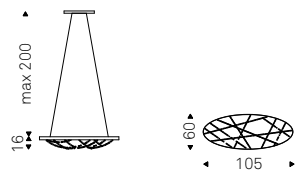

Cristal

Oriano Favaretto | 2015

Lampada a soffitto con telaio in acciaio Nichel satinato.
Paralume composto da pendagliere in cristallo.
Lampadina inclusa.

Ceiling lamp with satin Nickel steel frame. Lampshade with
crystal pendants. Bulb included.

S1