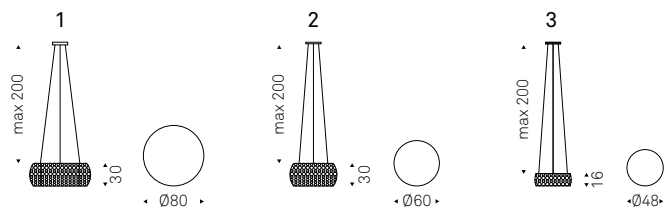

S1

S2

S3

Kidal

G. Cattelan - E. Zenere | 2013

Lampada da soffitto con telaio in acciaio cromato e paralume composto da pendagliere in cristallo.
Lampadina inclusa.

Ceiling lamp with chromed steel frame and lampshade made of glass pendants.
Bulb included.