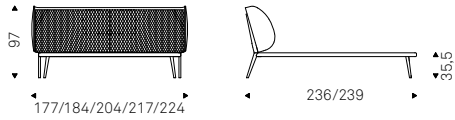

Ayrton

Andrea Lucatello | 2020

Letto con struttura in acciaio verniciato goffrato titanio o bronzo. Testiera interamente rivestita in tessuto, synthetic nubuck, micro nubuck, ecopelle o pelle nei colori come da campionario. Rete inclusa.

Bed with frame in titanium or bronze embossed lacquered steel. Headboard completely covered in fabric, synthetic nubuck, micro nubuck, synthetic leather or soft leather as per sample card. Slats included.