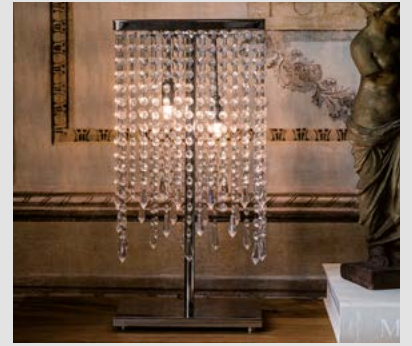

Venezia 162