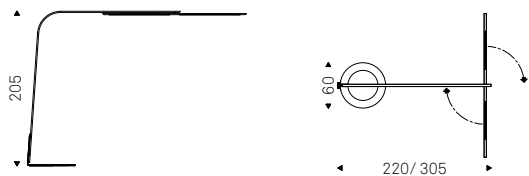

Stealth

Brogliato Traverso | 2017

Lampada da terra con struttura in acciaio verniciato goffrato titanio, graphite, bianco o nero. Paralume girevole. Illuminazione a led, led inclusi.

Floor lamp in titanium, graphite, white or black embossed lacquered steel. Swiveling lampshade. Led lights included.