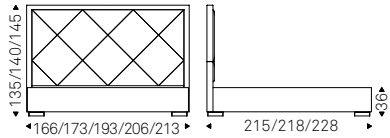

Patrick

Cà Nova Design | 2006

Letto imbottito rivestito in tessuto, synthetic nubuck, micro nubuck, ecopelle o pelle come da campionario. Piedi in acciaio inox lucido. Rete inclusa.

Optional: rete alzabile con vano contenitore.

Upholstered bed covered in fabric, synthetic nubuck, micro nubuck, synthetic leather or soft leather as per sample card.

Polished stainless steel feet. Slats included.

Optional: pull-up slats with container.