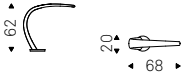

Mamba

Piero De Longhi | 2012

Lampada da tavolo in poliuretano rigido verniciato titanio o nero lucido con base in acciaio inox lucido oppure verniciato brushed bronze con base in cromo nero. Illuminazione a led.

Table lamp in titanium or polished black painted rigid polyurethane with base in polished stainless steel or in brushed bronze painted with base in black chrome. Led light.