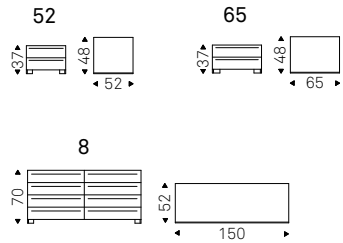

Dyno

Paolo Cattelan | 2012

Comodino a 2 cassetti o comò a 8 cassetti con struttura in legno goffrato oyster, graphite o in noce Canaletto o rovere bruciato. Piedi in acciaio inox lucido. Frontali dei cassetti rivestiti in ecopelle, o pelle come da campionario.

Nightstand with 2 drawers or dresser with 8 drawers with frame in oyster or graphite embossed lacquered wood, Canaletto walnut or burnt oak. Polished stainless steel feet. Drawer fronts covered in synthetic leather or soft leather as per sample card.

DYNO nightstand with oyster structure and drawer front covered in soft leather 951 castoro