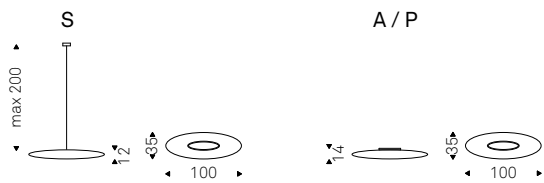

Venezia

- ▲ VENEZIA C table lamp
- ◀ VENEZIA 4 lamps

Astra

Piero De Longhi | 2011

Lampada da soffitto, applique e plafoniera con paralume in polietilene bianco. Lampadina non inclusa.

Ceiling, wall, chandelier lamp with white polyethylene lampshade. Bulb not included.