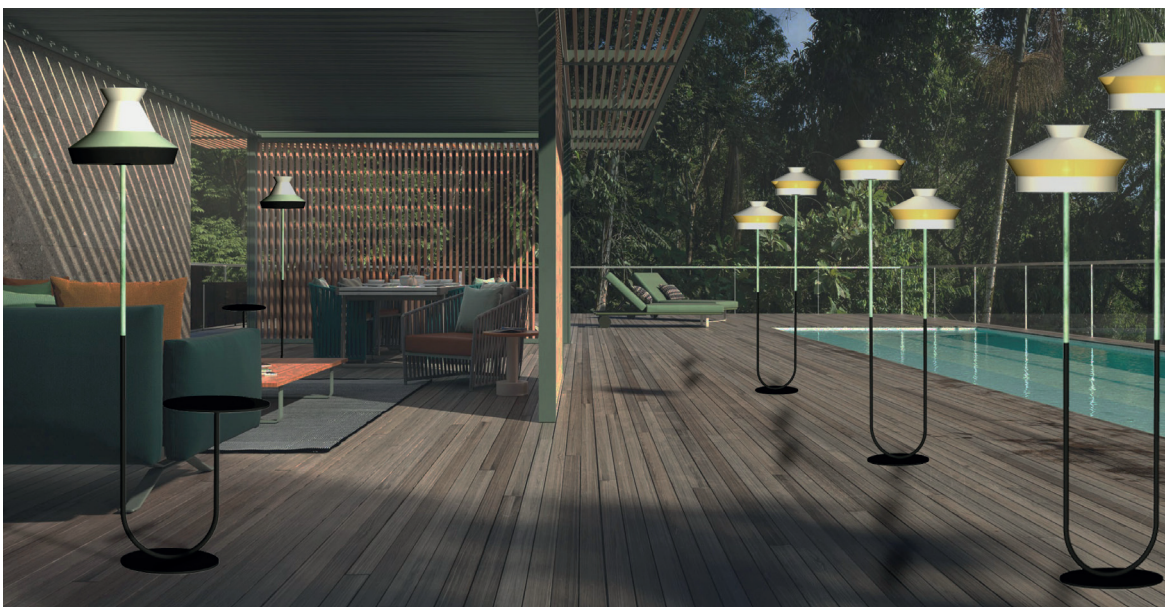

CALYPSO FLOOR OUTDOOR

LAMPADA DA TERRA

IP65 (per esterni)

FINITURE:

Struttura verde rame e verniciata nero opaco

Paralumi con tessuti by Sunbrella

CAVO NERO CON CONNETTORE ELETTRICO IP68 (PER ESTERNI - SPINA NON FORNITA)

LUNGHEZZA STANDARD: 200 cm / 78.8 inches

Disponibile per pre ordini a partire da Marzo 2019, consegne nella seconda metà del mese di Aprile 2019