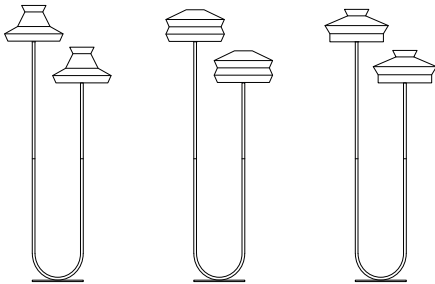

CALYPSO FLOOR OUTDOOR

LAMPADA DA TERRA

IP65 (per esterni)

FINITURE:

Struttura verde rame e verniciata nero opaco

Paralumi con tessuti by Sunbrella

CAVO NERO CON CONNETTORE ELETTRICO IP68 (PER ESTERNI - SPINA NON FORNITA)

LUNGHEZZA STANDARD: 200 cm / 78.8 inches

Disponibile per pre ordini a partire da Marzo 2019, consegne nella seconda metà del mese di Aprile 2019