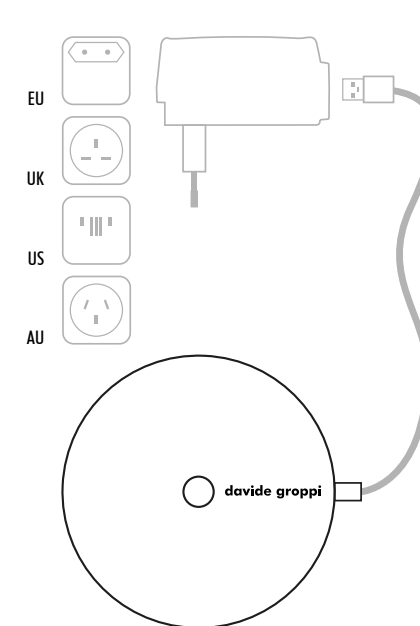

ALIMENTAZIONI RACCOMANDATE / RECOMMENDED POWER SUPPLY

ALIMENTATORE SU SPINA CON PRESA USB E PLUG INTERCAMBIABILI INCLUSO
POWER SUPPLY ON PLUG WITH USB SOCKET AND INTERCHANGEABLE PLUGS INCLUDED