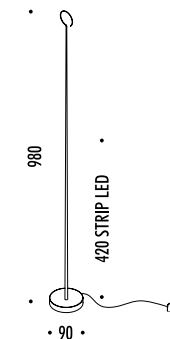

CE  IP 20

1A10904	NERO OPACO / MATT BLACK	5 V DC - 4 W LED - 3000K - 650 lm - CRI > 90 ALIMENTATORE SU SPINA CON PRESA USB E PLUG INTERCAMBIABILI INPUT 100-240 V - 50/60 Hz - CAVO NERO 1,5 m ON/OFF E DIMMERAZIONE TOUCH POWER SUPPLY ON PLUG WITH USB SOCKET AND INTERCHANGEABLE PLUGS INPUT 100-240 V - 50/60 Hz - BLACK CABLE 1,5 m ON/OFF AND TOUCH DIMMABLE