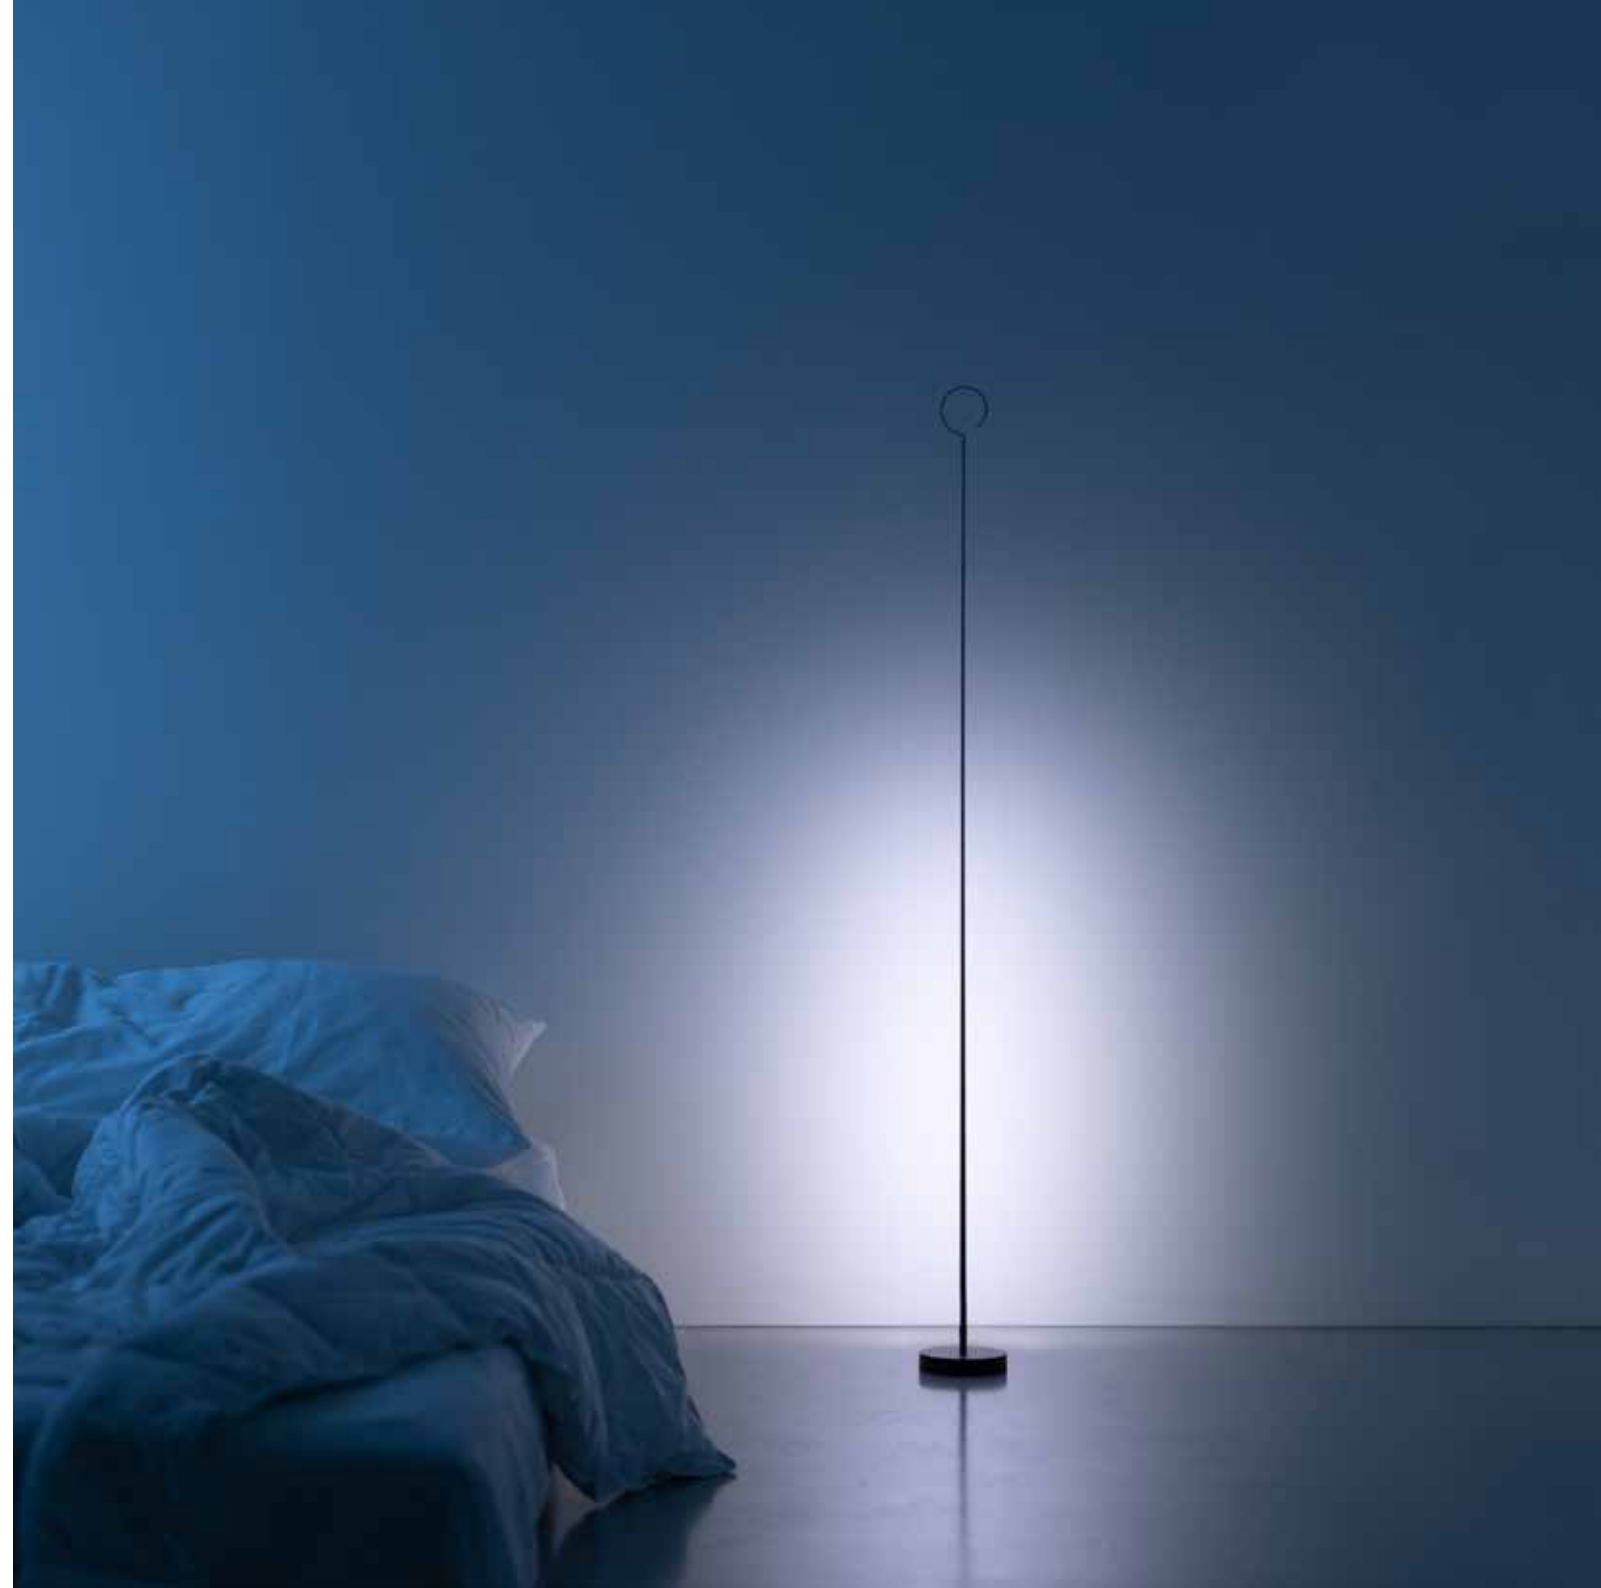

In cima, un cerchio non chiuso di metallo sottile,
quasi un amo per pescatori d'anime.

Anima is a place of emotions.

A slender, light, ephemeral and abstract sculpture,
it is a weightless ideogram.
Absence and essence of light.

It's the emotion of an indirect light with an aesthetic poised between
Scandinavian and Japanese design, two apparently distant cultures but,
actually, very close.

At the top, a thin metal open circle, almost a hook for fishermen of the soul.

Nasce da una riflessione di Davide Groppi e Giorgio Rava sull'arte del '900 e sulle "sculture sottili" di Fausto Melotti, materia metafisica che invade lo spazio con ritmo leggero e musicale.

Anima è una lampada da usare per terra o su mobili bassi, da tenere vicino a sé o da usare per creare profondità. È una lampada tutta da godere per la sua essenzialità e potenza scenica.

It was born from Davide Groppi and Giorgio Rava's reflection on 20th century art and on Fausto Melotti's "thin sculptures", metaphysic matter invading space with a light and musical rhythm.

Anima is a lamp to be used on the floor or on low furniture, to keep close to yourself or to be used to create depth. It is a lamp to be enjoyed for its essentiality and scenic power.