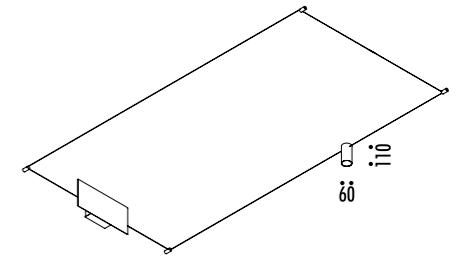

WALL ROSE

1A07504	STANDARD 12° - 3000K	MAX 350 mA DC - 1 x 3,6 W LED - 12° 3000K - 288 lm - CRI > 95 / 2700K - 272 lm - CRI > 95
1A07504-27	STANDARD 12° - 2700K	CAVO UNIPOLARE 24 m - 4 GUIDACAVI - MAX 4 SPOT SUL CAVO UNIPOLARE
		ROSONE A PARETE BIANCO
		DRIVER LED INCLUSO INPUT 110-240 V - 50/60 Hz - DIMMERABILE DALI - PUSH - 1-10 V
		ACCESSORI OPZIONALI NON INCLUSI - VEDI PAG. 43
		UNIPOLAR WIRE 24 m - 4 WIRES GUIDE - MAX 4 SPOT ON UNIPOLAR WIRE
		WHITE WALL ROSE
		INCLUDES LED DRIVER INPUT 110-240 V - 50/60 Hz - DALI - PUSH - 1-10 V DIMMABLE
		OPTIONAL ACCESSORIES NOT INCLUDED - SEE PAGE 43
197804	STANDARD 24° - 3000K	MAX 350 mA DC - 1 x 3,6 W LED - 24° 3000K - 286 lm - CRI > 95 / 2700K - 270 lm - CRI > 95
197804-27	STANDARD 24° - 2700K	CAVO UNIPOLARE 24 m - 4 GUIDACAVI - MAX 4 SPOT SUL CAVO UNIPOLARE
		ROSONE A PARETE BIANCO
		DRIVER LED INCLUSO INPUT 110-240 V - 50/60 Hz - DIMMERABILE DALI - PUSH - 1-10 V
		ACCESSORI OPZIONALI NON INCLUSI - VEDI PAG. 43
		UNIPOLAR WIRE 24 m - 4 WIRES GUIDE - MAX 4 SPOT ON UNIPOLAR WIRE
		WHITE WALL ROSE
		INCLUDES LED DRIVER INPUT 110-240 V - 50/60 Hz - DALI - PUSH - 1-10 V DIMMABLE
		OPTIONAL ACCESSORIES NOT INCLUDED - SEE PAGE 43