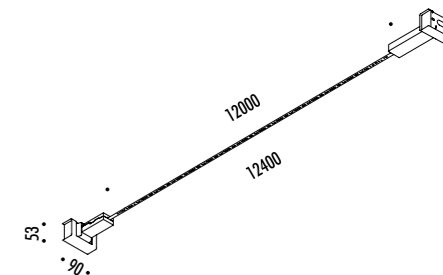

FLASH 12

WALL LAMP - METAL

CE IP 20

1A06404	NERO OPACO / MATT BLACK - 3000K	FLASH 12 - REMOTE KIT 24 V DC - 120 W LED - 10896 lm - CRI > 90 MODULO LED LUNGHEZZA 12 m SEZIONABILE A PIACERE KIT DI ALIMENTAZIONE OBBLIGATORIO INCLUSO - VEDI PAG. 63 DRIVER LED INCLUSO INPUT 220-240 V - 50/60 Hz - DIMMERABILE DALI - PUSH - 0/1-10 V - TRIAC / IGBT ACCESSORI OPZIONALI NON INCLUSI - VEDI PAG. 65 LED MODULE 12 m LONG - CAN BE CUT INTO ANY DESIRED LENGTH COMPULSORY POWER SUPPLY KIT INCLUDED - SEE PAGE 63 INCLUDES LED DRIVER INPUT 220-240 V - 50/60 Hz - DALI - PUSH - 0/1-10 V - TRIAC / IGBT - DIMMABLE OPTIONAL ACCESSORIES NOT INCLUDED - SEE PAGE 65
1A06404-27	NERO OPACO / MATT BLACK - 2700K	

1A06504	NERO OPACO / MATT BLACK - 3000K	FLASH 12 - PLUG KIT 24 V DC - 120 W LED - 10896 lm - CRI > 90 MODULO LED LUNGHEZZA 12 m SEZIONABILE A PIACERE KIT DI ALIMENTAZIONE OBBLIGATORIO INCLUSO - VEDI PAG. 63 DRIVER LED INCLUSO INPUT 100-240 V - 50/60 Hz - DIMMERABILE ACCESSORI OPZIONALI NON INCLUSI - VEDI PAG. 65 LED MODULE 12 m LONG - CAN BE CUT INTO ANY DESIRED LENGTH COMPULSORY POWER SUPPLY KIT INCLUDED - SEE PAGE 63 INCLUDES LED DRIVER INPUT 100-240 V - 50/60 Hz - DIMMABLE OPTIONAL ACCESSORIES NOT INCLUDED - SEE PAGE 65
1A06504-27	NERO OPACO / MATT BLACK - 2700K