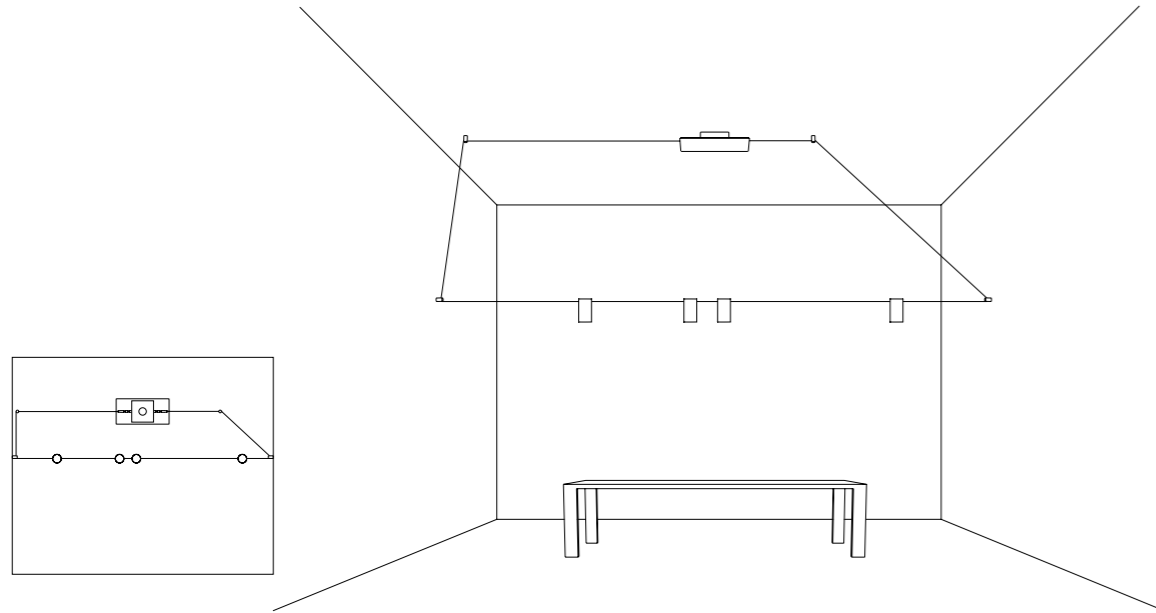

1A00404	NERO OPACO / MATT BLACK - 12° - 3000K	SPOT OHM - MODULO LED SUPPLEMENTARE / ADDITIONAL LED MODULE MAX 350 mA DC - 3,6 W LED - 12° 3000K - 288 lm - CRI > 95 / 2700K - 272 lm - CRI > 95 DIMMERABILE DALI - PUSH - 1-10 V - MAX 4 SPOT SUL CAVO UNIPOLARE DALI - PUSH - 1-10 V DIMMABLE - MAX 4 SPOT ON UNIPOLAR WIRE	
1A00404-27	NERO OPACO / MATT BLACK - 12° - 2700K		
1A07404	NERO OPACO / MATT BLACK - 24° - 3000K	SPOT OHM - MODULO LED SUPPLEMENTARE / ADDITIONAL LED MODULE MAX 350 mA DC - 3,6 W LED - 24° 3000K - 286 lm - CRI > 95 / 2700K - 270 lm - CRI > 95 DIMMERABILE DALI - PUSH - 1-10 V - MAX 4 SPOT SUL CAVO UNIPOLARE DALI - PUSH - 1-10 V DIMMABLE - MAX 4 SPOT ON UNIPOLAR WIRE	
1A07404-27	NERO OPACO / MATT BLACK - 24° - 2700K		
1A04204	NERO OPACO / MATT BLACK - 3000K	GUIDACAVO / WIRE GUIDE