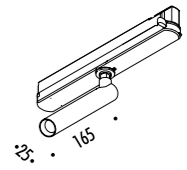

MIRA SISTEMA

CEILING LAMP - METAL - POLYCARBONATE

CE □ IP 20

1A04903	BIANCO OPACO / MATT WHITE - 3000K	220-240 V - 50/60 Hz - 5,6 W LED - 392 lm - CRI > 90 SISTEMA INSTALLAZIONE OBBLIGATORIO NON INCLUSO - VEDI PAG. 69 ORIENTABILE - DIMMERABILE DALI COMPULSORY INSTALLATION SYSTEM NOT INCLUDED - SEE PAGE 69 ADJUSTABLE - DALI DIMMABLE
1A04903-27	BIANCO OPACO / MATT WHITE - 2700K	
1A04904	NERO OPACO / MATT BLACK - 3000K	
1A04904-27	NERO OPACO / MATT BLACK - 2700K