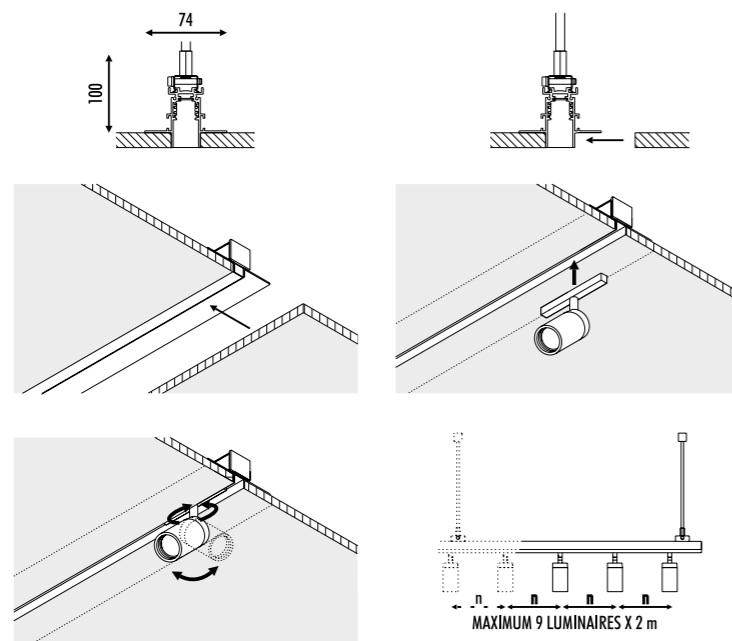

### ACCESSORI OPZIONALI / OPTIONAL ACCESSORIES

133100	STANDARD	DARKLIGHT
--------	----------	-----------

1A0700010	NERO OPACO / MATT BLACK	48 V DC - MAX 15 A BINARIO PER CARTONGESSO 12,5 mm - LUNGHEZZA 2000 mm DIMENSIONI TAGLIO CARTONGESSO 2000 x 26 mm SPAZIO MINIMO PER INCASSO 100 mm KIT INSTALLAZIONE OBBLIGATORIO NON INCLUSO PLASTERBOARD TRACK 12,5 mm - 2000 mm LENGTH PLASTERBOARD CUT-OUT 2000 x 26 mm MINIMUM SPACE FOR MOUNTING 100 mm COMPULSORY INSTALLATION KIT NOT INCLUDED
-----------	-------------------------	--