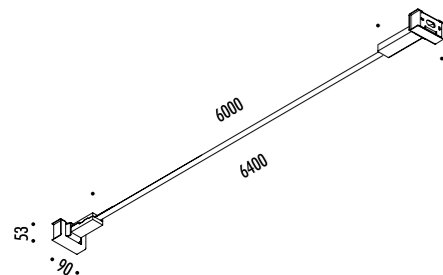

INFINITO 6

WALL LAMP - METAL

CE IP 20

1A05804	NERO OPACO / MATT BLACK - 3000K	INFINITO 6 - REMOTE KIT 24 V DC - 60 W LED - 5448 lm - CRI > 90 MODULO LED LUNGHEZZA 6 m SEZIONABILE A PIACERE KIT DI ALIMENTAZIONE OBBLIGATORIO INCLUSO - VEDI PAG. 63 DRIVER LED INCLUSO INPUT 220-240 V - 50/60 Hz - DIMMERABILE DALI - PUSH - 0/1-10 V - TRIAC / IGBT ACCESSORI OPZIONALI NON INCLUSI - VEDI PAG. 65 LED MODULE 6 m LONG - CAN BE CUT INTO ANY DESIRED LENGTH COMPULSORY POWER SUPPLY KIT INCLUDED - SEE PAGE 63 INCLUDES LED DRIVER INPUT 220-240 V - 50/60 Hz - DALI - PUSH - 0/1-10 V - TRIAC / IGBT - DIMMABLE OPTIONAL ACCESSORIES NOT INCLUDED - SEE PAGE 65
1A05804-27	NERO OPACO / MATT BLACK - 2700K	

1A05904	NERO OPACO / MATT BLACK - 3000K	INFINITO 6 - PLUG KIT 24 V DC - 60 W LED - 5448 lm - CRI > 90 MODULO LED LUNGHEZZA 6 m SEZIONABILE A PIACERE KIT DI ALIMENTAZIONE OBBLIGATORIO INCLUSO - VEDI PAG. 63 DRIVER LED INCLUSO INPUT 100-240 V - 50/60 Hz - DIMMERABILE ACCESSORI OPZIONALI NON INCLUSI - VEDI PAG. 65 LED MODULE 6 m LONG - CAN BE CUT INTO ANY DESIRED LENGTH COMPULSORY POWER SUPPLY KIT INCLUDED - SEE PAGE 63 INCLUDES LED DRIVER INPUT 100-240 V - 50/60 Hz - DIMMABLE OPTIONAL ACCESSORIES NOT INCLUDED - SEE PAGE 65
1A05904-27	NERO OPACO / MATT BLACK - 2700K