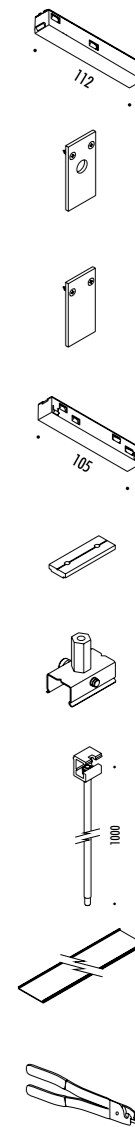

KIT INSTALLAZIONE OBBLIGATORI / COMPULSORY INSTALLATION KITS

1A0700020	NERO OPACO / MATT BLACK	48 V DC - MAX 15 A ELEMENTO DI ALIMENTAZIONE / POWER CONNECTOR
1A0700030	NERO OPACO / MATT BLACK	TAPPO DI CHIUSURA PER ALIMENTAZIONE/ END CAP FOR POWER CONNECTOR
1A0700040	NERO OPACO / MATT BLACK	TAPPO DI CHIUSURA / END CAP
1A0700050	NERO OPACO / MATT BLACK	48 V DC - MAX 15 A CONNETTORE LINEARE / ACQUISTARE INSIEME A 1A0700060 LINEAR CONNECTOR / TO BUY TOGETHER WITH 1A0700060
1A0700060	STANDARD	STAFFA DI RINFORZO / REINFORCING BRACKET
1A0700070	STANDARD	MORSETTO CON PINZA M6 / CLAMP WITH M6 GRIPPE
1A0700080	STANDARD	SET SOSPENSIONE / SUSPENSION SET
1A0700090	STANDARD	PROTEZIONE PER INSTALLAZIONE CARTONGESSO / PLASTER INSTALLATION GUARD 2000 cm
1A0700100	STANDARD	STRUMENTO TAGLIO / CUTTING TOOL
1A0700110	STANDARD	DRIVER LED INPUT 220-240 V - 50/60 Hz - OUTPUT 48 V DC - 150 W - IP20
1A0700120	STANDARD	DRIVER LED INPUT 100-240 V - 50/60 Hz - OUTPUT 48 V DC - 320 W - IP20