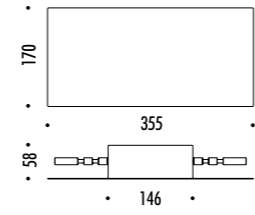

WALL ROSE

1A07504	STANDARD 12° - 3000K	MAX 350 mA DC - 1 x 3,6 W LED - 12° 3000K - 288 lm - CRI > 95 / 2700K - 272 lm - CRI > 95
1A07504-27	STANDARD 12° - 2700K	CAVO UNIPOLARE 24 m - 4 GUIDACAVI - MAX 4 SPOT SUL CAVO UNIPOLARE
		ROSONE A PARETE BIANCO
		DRIVER LED INCLUSO INPUT 110-240 V - 50/60 Hz - DIMMERABILE DALI - PUSH - 1-10 V
		ACCESSORI OPZIONALI NON INCLUSI - VEDI PAG. 43
		UNIPOLAR WIRE 24 m - 4 WIRES GUIDE - MAX 4 SPOT ON UNIPOLAR WIRE
		WHITE WALL ROSE
		INCLUDES LED DRIVER INPUT 110-240 V - 50/60 Hz - DALI - PUSH - 1-10 V DIMMABLE
		OPTIONAL ACCESSORIES NOT INCLUDED - SEE PAGE 43
197804	STANDARD 24° - 3000K	MAX 350 mA DC - 1 x 3,6 W LED - 24° 3000K - 286 lm - CRI > 95 / 2700K - 270 lm - CRI > 95
197804-27	STANDARD 24° - 2700K	CAVO UNIPOLARE 24 m - 4 GUIDACAVI - MAX 4 SPOT SUL CAVO UNIPOLARE
		ROSONE A PARETE BIANCO
		DRIVER LED INCLUSO INPUT 110-240 V - 50/60 Hz - DIMMERABILE DALI - PUSH - 1-10 V
		ACCESSORI OPZIONALI NON INCLUSI - VEDI PAG. 43
		UNIPOLAR WIRE 24 m - 4 WIRES GUIDE - MAX 4 SPOT ON UNIPOLAR WIRE
		WHITE WALL ROSE
		INCLUDES LED DRIVER INPUT 110-240 V - 50/60 Hz - DALI - PUSH - 1-10 V DIMMABLE
		OPTIONAL ACCESSORIES NOT INCLUDED - SEE PAGE 43