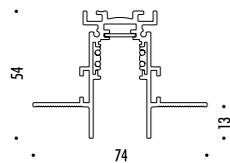

1A0700010	NERO OPACO / MATT BLACK	48 V DC - MAX 15 A BINARIO PER CARTONGESSO 12,5 mm - LUNGHEZZA 2000 mm DIMENSIONI TAGLIO CARTONGESSO 2000 x 26 mm SPAZIO MINIMO PER INCASSO 100 mm KIT INSTALLAZIONE OBBLIGATORIO NON INCLUSO PLASTERBOARD TRACK 12,5 mm - 2000 mm LENGTH PLASTERBOARD CUT-OUT 2000 x 26 mm MINIMUM SPACE FOR MOUNTING 100 mm COMPULSORY INSTALLATION KIT NOT INCLUDED