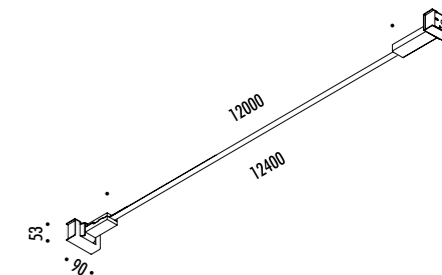

INFINITO 12

WALL LAMP - METAL

CE IP 20

1A06004	NERO OPACO / MATT BLACK - 3000K	INFINITO 12 - REMOTE KIT 24 V DC - 120 W LED - 10896 lm - CRI > 90 MODULO LED LUNGHEZZA 12 m SEZIONABILE A PIACERE KIT DI ALIMENTAZIONE OBBLIGATORIO INCLUSO - VEDI PAG. 63 DRIVER LED INCLUSO INPUT 220-240 V - 50/60 Hz - DIMMERABILE DALI - PUSH - 0/1-10 V - TRIAC / IGBT ACCESSORI OPZIONALI NON INCLUSI - VEDI PAG. 65 LED MODULE 12 m LONG - CAN BE CUT INTO ANY DESIRED LENGTH COMPULSORY POWER SUPPLY KIT INCLUDED - SEE PAGE 63 INCLUDES LED DRIVER INPUT 220-240 V - 50/60 Hz - DALI - PUSH - 0/1-10 V - TRIAC / IGBT - DIMMABLE OPTIONAL ACCESSORIES NOT INCLUDED - SEE PAGE 65
1A06004-27	NERO OPACO / MATT BLACK - 2700K	

1A06104	NERO OPACO / MATT BLACK - 3000K	INFINITO 12 - PLUG KIT 24 V DC - 120 W LED - 10896 lm - CRI > 90 MODULO LED LUNGHEZZA 12 m SEZIONABILE A PIACERE KIT DI ALIMENTAZIONE OBBLIGATORIO INCLUSO - VEDI PAG. 63 DRIVER LED INCLUSO INPUT 100-240 V - 50/60 Hz - DIMMERABILE ACCESSORI OPZIONALI NON INCLUSI - VEDI PAG. 65 LED MODULE 12 m LONG - CAN BE CUT INTO ANY DESIRED LENGTH COMPULSORY POWER SUPPLY KIT INCLUDED - SEE PAGE 63 INCLUDES LED DRIVER INPUT 100-240 V - 50/60 Hz - DIMMABLE OPTIONAL ACCESSORIES NOT INCLUDED - SEE PAGE 65
1A06104-27	NERO OPACO / MATT BLACK - 2700K