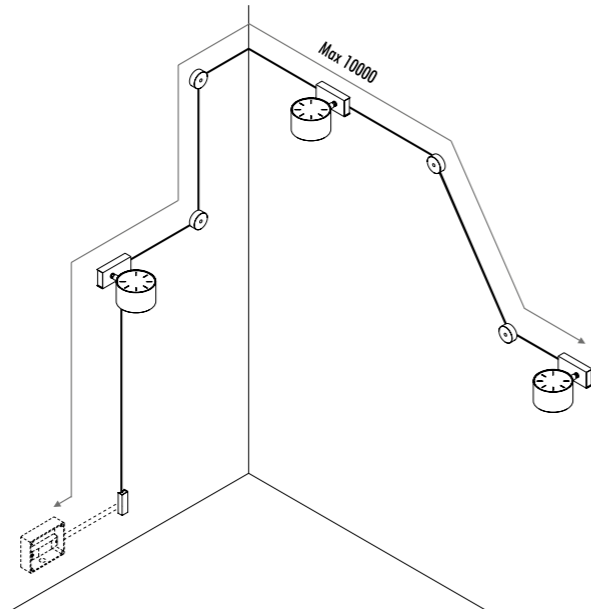

## ACCESSORI OPZIONALI / OPTIONAL ACCESSORIES

51990010	CONTROLLER LED DIMMER	DALI - PUSH - 0/1-10 V DIMMABLE
133100	STANDARD	DARKLIGHT

POWER KIT WITH PLUG - DIMENSION

KIT DI ALIMENTAZIONE REMOTO / REMOTE POWER SUPPLY KIT