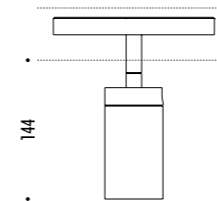

DOT FRAMELESS

RECESSED CEILING LAMP - METAL - POLYCARBONATE

CE IP 20

1A00903	BIANCO OPACO / MATT WHITE - 3000K	48 V DC - 12 W LED - 589 lm - CRI > 95 SISTEMA INSTALLAZIONE OBBLIGATORIO NON INCLUSO - VEDI PAG. 77 ORIENTABILE - DIMMERABILE DALI ACCESSORI OPZIONALI MODULO LED NON INCLUSI COMPULSORY INSTALLATION SYSTEM NOT INCLUDED - SEE PAGE 77 ADJUSTABLE - DALI DIMMABLE OPTIONAL LED MODULE ACCESSORIES NOT INCLUDED
1A00903-27	BIANCO OPACO / MATT WHITE - 2700K	
1A00904	NERO OPACO / MATT BLACK - 3000K	
1A00904-27	NERO OPACO / MATT BLACK - 2700K