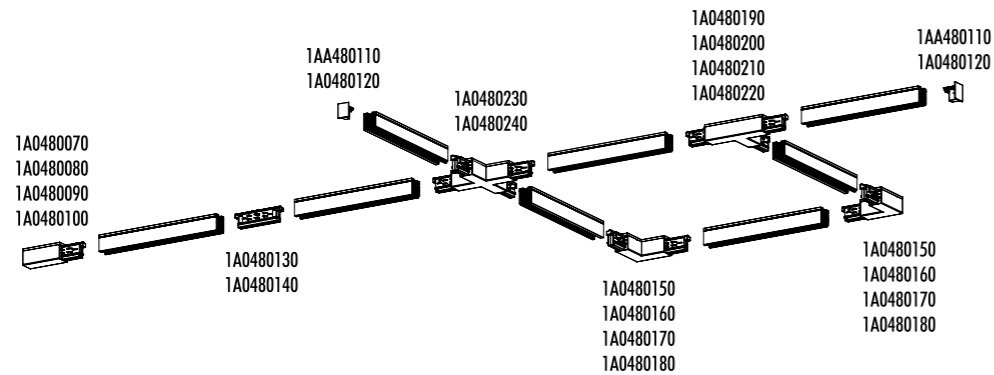

KIT INSTALLAZIONE OBBLIGATORI / COMPULSORY INSTALLATION KITS

1A0480070	BIANCO OPACO / MATT WHITE	ELEMENTO DI ALIMENTAZIONE DX / POWER RIGHT CONNECTOR
1A0480080	NERO OPACO / MATT BLACK	
1A0480090	BIANCO OPACO / MATT WHITE	ELEMENTO DI ALIMENTAZIONE SX / POWER LEFT CONNECTOR
1A0480100	NERO OPACO / MATT BLACK	
1A0480110	BIANCO OPACO / MATT WHITE	TAPPO DI CHIUSURA / END CAP
1A0480120	NERO OPACO / MATT BLACK	

KIT INSTALLAZIONE OPZIONALI / OPTIONAL INSTALLATION KITS

1A0480130	BIANCO OPACO / MATT WHITE	CONNETTORE LINEARE / LINEAR CONNECTOR
1A0480140	NERO OPACO / MATT BLACK	
1A0480150	BIANCO OPACO / MATT WHITE	CONNETTORE L INTERNO / INTERNAL L CONNECTOR
1A0480160	NERO OPACO / MATT BLACK	
1A0480170	BIANCO OPACO / MATT WHITE	CONNETTORE L ESTERNO / EXTERNAL L CONNECTOR
1A0480180	NERO OPACO / MATT BLACK	

1A0480190	BIANCO OPACO / MATT WHITE	CONNETTORE T DX / RIGHT T CONNECTOR
1A0480200	NERO OPACO / MATT BLACK	
1A0480210	BIANCO OPACO / MATT WHITE	CONNETTORE T SX / LEFT T CONNECTOR
1A0480220	NERO OPACO / MATT BLACK	

1A0480230	BIANCO OPACO / MATT WHITE	CONNETTORE X / X CONNECTOR
1A0480240	NERO OPACO / MATT BLACK	

1A0480250	STANDARD H. 1500 mm	CAVO DI SOSPENSIONE REGOLABILE / ADJUSTABLE SUSPENSION CABLE
1A0480260	STANDARD H. 3000 mm	
1A0480270	STANDARD H. 5000 mm