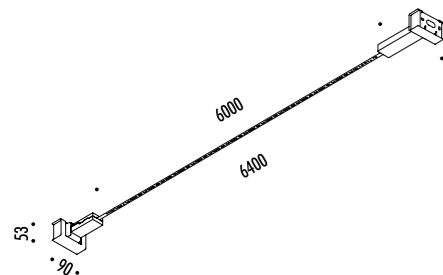

FLASH 6

WALL LAMP - METAL

CE IP 20

1A06204	NERO OPACO / MATT BLACK - 3000K	FLASH 6 - REMOTE KIT 24 V DC - 60 W LED - 5448 lm - CRI > 90 MODULO LED LUNGHEZZA 6 m SEZIONABILE A PIACERE KIT DI ALIMENTAZIONE OBBLIGATORIO INCLUSO - VEDI PAG. 63 DRIVER LED INCLUSO INPUT 220-240 V - 50/60 Hz - DIMMERABILE DALI - PUSH - 0/1-10 V - TRIAC / IGBT ACCESSORI OPZIONALI NON INCLUSI - VEDI PAG. 65 LED MODULE 6 m LONG - CAN BE CUT INTO ANY DESIRED LENGTH COMPULSORY POWER SUPPLY KIT INCLUDED - SEE PAGE 63 INCLUDES LED DRIVER INPUT 220-240 V - 50/60 Hz - DALI - PUSH - 0/1-10 V - TRIAC / IGBT - DIMMABLE OPTIONAL ACCESSORIES NOT INCLUDED - SEE PAGE 65
1A06204-27	NERO OPACO / MATT BLACK - 2700K	

1A06304	NERO OPACO / MATT BLACK - 3000K	FLASH 6 - PLUG KIT 24 V DC - 60 W LED - 5448 lm - CRI > 90 MODULO LED LUNGHEZZA 6 m SEZIONABILE A PIACERE KIT DI ALIMENTAZIONE OBBLIGATORIO INCLUSO - VEDI PAG. 63 DRIVER LED INCLUSO INPUT 100-240 V - 50/60 Hz - DIMMERABILE ACCESSORI OPZIONALI NON INCLUSI - VEDI PAG. 65 LED MODULE 6 m LONG - CAN BE CUT INTO ANY DESIRED LENGTH COMPULSORY POWER SUPPLY KIT INCLUDED - SEE PAGE 63 INCLUDES LED DRIVER INPUT 100-240 V - 50/60 Hz - DIMMABLE OPTIONAL ACCESSORIES NOT INCLUDED - SEE PAGE 65
1A06304-27	NERO OPACO / MATT BLACK - 2700K