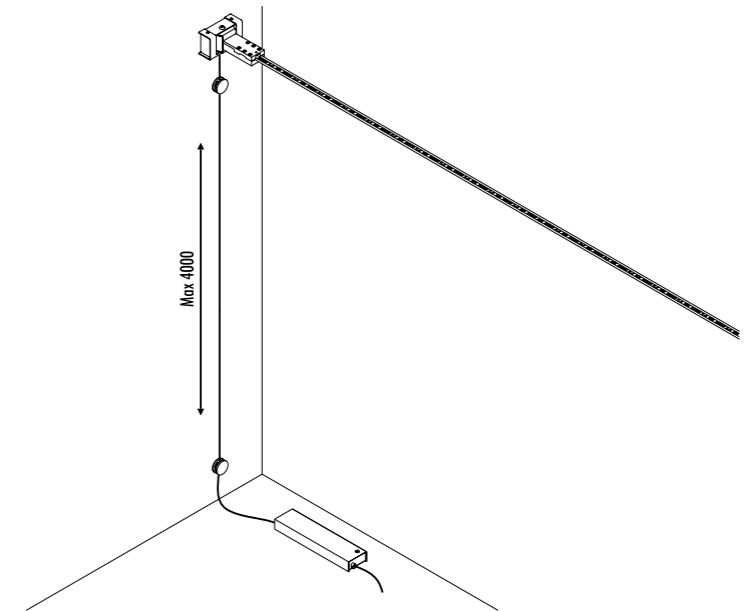

INFINITO 12 / FLASH 12
POWER KIT WITH PLUG - DIMENSION

• 97 • • 400 •