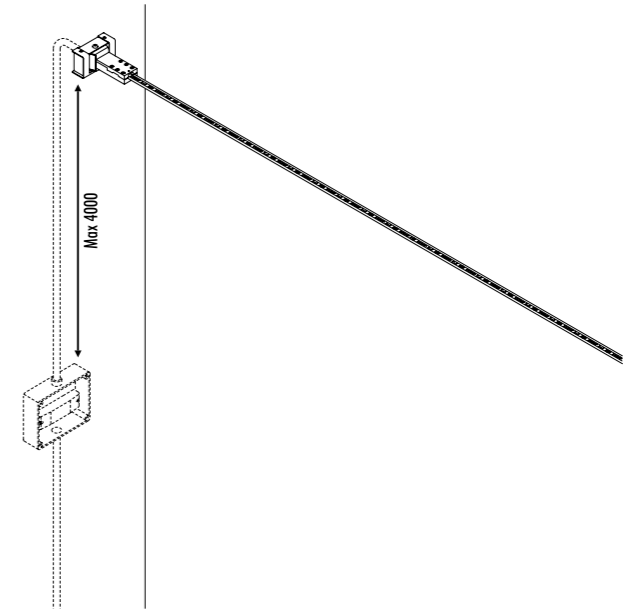

KIT DI ALIMENTAZIONE REMOTO / REMOTE POWER SUPPLY KIT

INFINITO 6 / FLASH 6 - DRIVER DIMENSION

• 52 • • 180 •

INFINITO 12 / FLASH 12 - DRIVER DIMENSION

• 40 • • 300 •

CONTROLLER DIMENSION

• 54 • • 170 •

KIT DI ALIMENTAZIONE CON SPINA / POWER SUPPLY KIT WITH PLUG