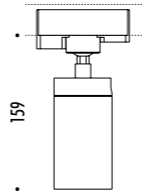

DOT SISTEMA

CEILING LAMP - METAL - POLYCARBONATE

CE □ IP 20

178303	BIANCO OPACO / MATT WHITE	100-240 V - 50/60 Hz - MAX 10 W LED - GU10 SISTEMA INSTALLAZIONE OBBLIGATORIO NON INCLUSO - VEDI PAG. 69 ORIENTABILE LAMPADINA NON INCLUSA COMPULSORY INSTALLATION SYSTEM NOT INCLUDED - SEE PAGE 69 ADJUSTABLE BULB NOT INCLUDED
178304	NERO OPACO / MATT BLACK