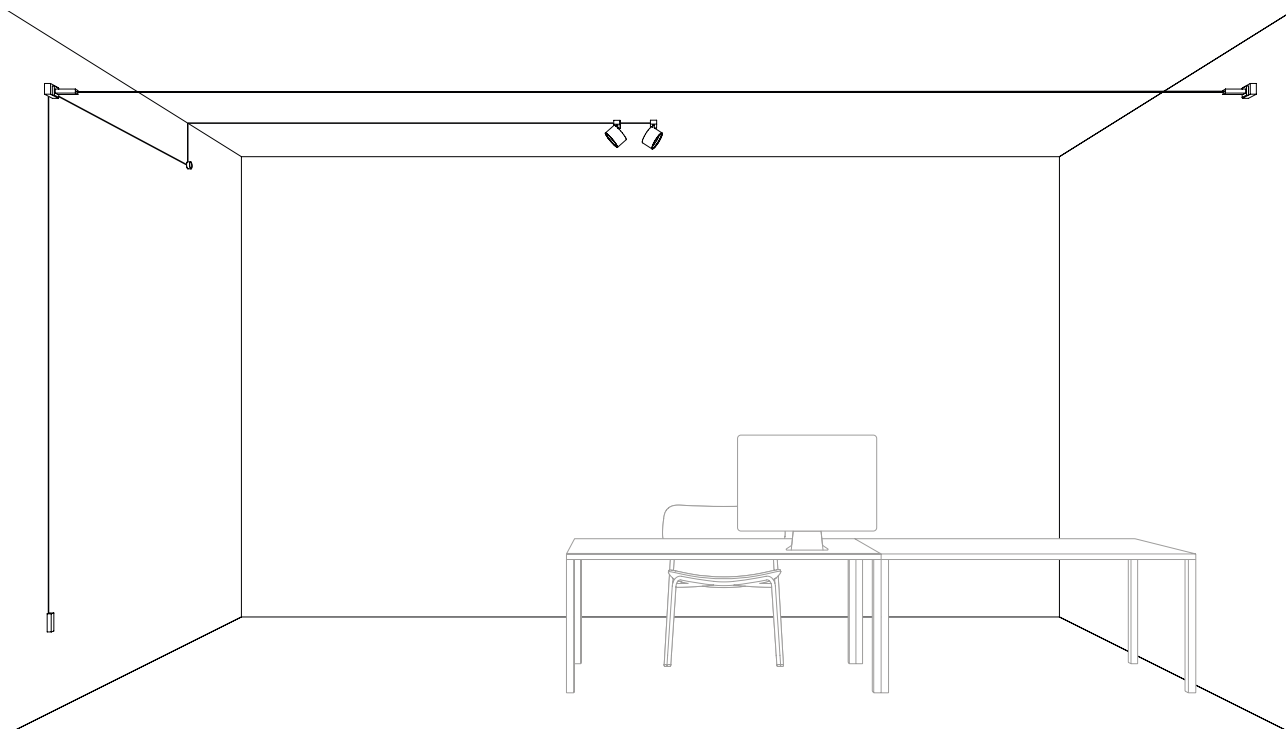

ESEMPI DI INSTALLAZIONE / LAYOUT EXAMPLES
48 V KIT ALIMENTAZIONE: ASSORBIMENTO MAX 3,125 A / ENDLESS: LUNGHEZZA MAX 10 METRI DAL KIT ALIMENTAZIONE
48 V POWER SUPPLY KIT: ABSORPTION MAX 3,125 A / ENDLESS: MAX 10 METERS LENGHT FROM POWER SUPPLY KIT

2	SPOT	2 x 0,34 A
1	INFINITO 6	1,35 A
TOT		2,03 A