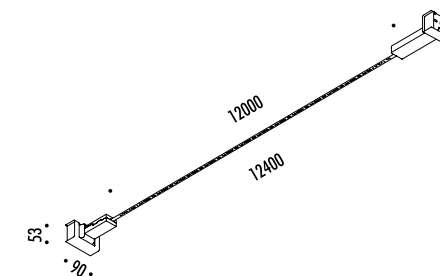

1A2150400.27.05	NERO OPACO / MATT BLACK - 2700K - DIM	FLASH 12 - REMOTE KIT 48 V DC - 103 W LED 2700K - 13416 lm - CRI > 90 / 3000K - 13416 lm - CRI > 90 MODULO LED LUNGHEZZA 12 m - NASTRO IN ACCIAIO ARMONICO LARGHEZZA 10 mm SEZIONABILE OGNI 96,6 mm KIT DI ALIMENTAZIONE INDIPENDENTE INCLUSO INPUT 110-240 V - 50/60 Hz - VEDI PAG. 17 DIMMERABILE DALI - PUSH - 0/1-10 V - TRIAC/IGBT ACCESSORI OPZIONALI NON INCLUSI - VEDI PAG. 19 LED MODULE 12 m LONG - HARMONIC STEEL STRIP 10 mm WIDE CAN BE CUT EVERY 96,6 mm INCLUDES INDEPENDENT POWER SUPPLY KIT INPUT 110-240 V - 50/60 Hz - SEE PAGE 17 DALI - PUSH - 0/1-10 V - TRIAC/IGBT DIMMABLE OPTIONAL ACCESSORIES NOT INCLUDED - SEE PAGE 19
1A2150400.30.05	NERO OPACO / MATT BLACK - 3000K - DIM	
1A2150400.27.06	NERO OPACO / MATT BLACK - 3000K	FLASH 12 - PLUG KIT 48 V DC - 103 W LED 2700K - 13416 lm - CRI > 90 / 3000K - 13416 lm - CRI > 90 MODULO LED LUNGHEZZA 12 m - NASTRO IN ACCIAIO ARMONICO LARGHEZZA 10 mm SEZIONABILE OGNI 96,6 mm KIT DI ALIMENTAZIONE INDIPENDENTE CON SPINA INCLUSO INPUT 100-240 V - 50/60 Hz - VEDI PAG. 17 DIMMER ACCESSORI OPZIONALI NON INCLUSI - VEDI PAG. 19 LED MODULE 12 m LONG - HARMONIC STEEL STRIP 10 mm WIDE CAN BE CUT EVERY 96,6 mm INCLUDES INDEPENDENT POWER SUPPLY KIT WITH PLUG INPUT 100-240 V - 50/60 Hz - SEE PAGE 17 DIMMER OPTIONAL ACCESSORIES NOT INCLUDED - SEE PAGE 19
1A2150400.30.06	NERO OPACO / MATT BLACK - 2700K