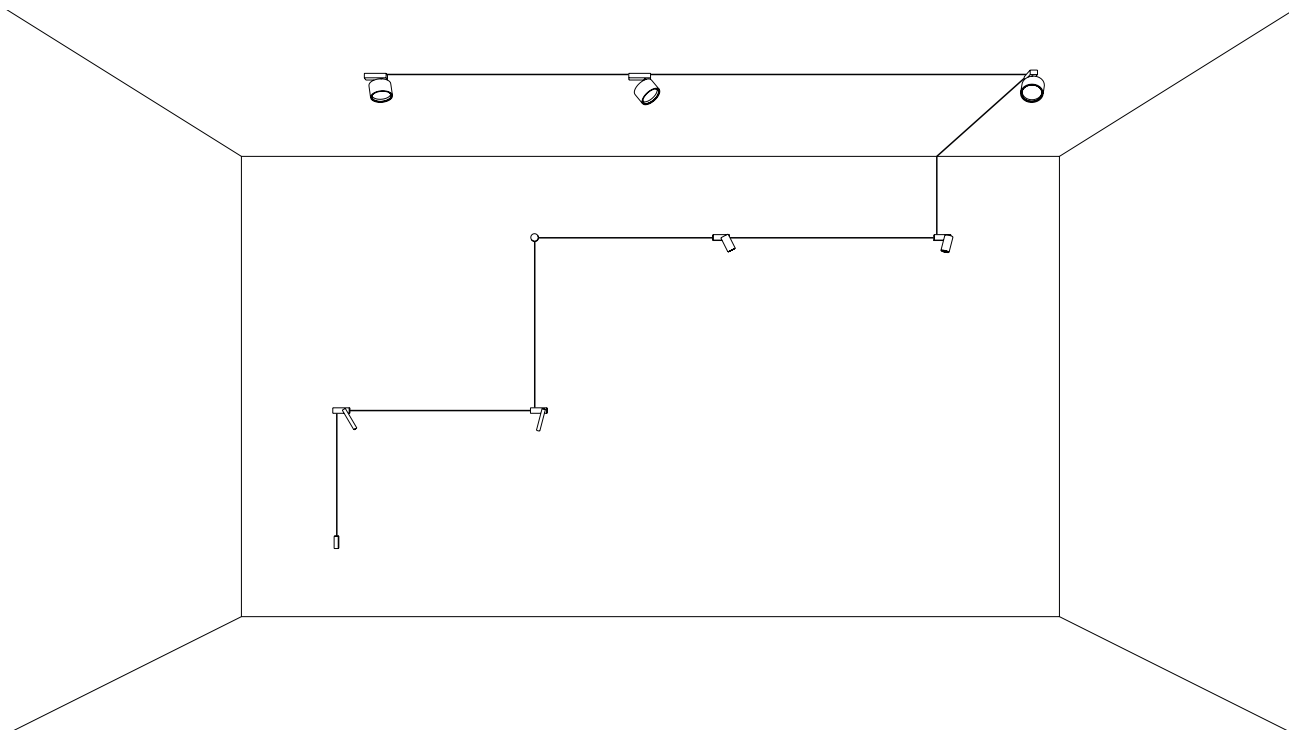

ESEMPI DI INSTALLAZIONE / LAYOUT EXAMPLES
48 V KIT ALIMENTAZIONE: ASSORBIMENTO MAX 3,125 A / ENDLESS: LUNGHEZZA MAX 10 METRI DAL KIT ALIMENTAZIONE
48 V POWER SUPPLY KIT: ABSORPTION MAX 3,125 A / ENDLESS: MAX 10 METERS LENGHT FROM POWER SUPPLY KIT

2	MIRA	2 x 0,16 A
2	DOT P	2 x 0,34 A
3	SPOT	3 x 0,34 A
TOT		2,02 A