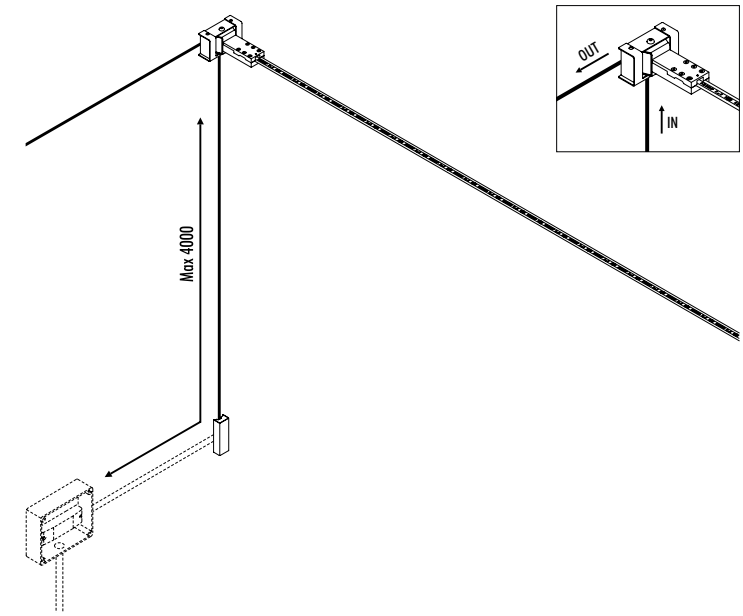

INSTALLAZIONE CON ENDLESS E KIT DI ALIMENTAZIONE REMOTO / INSTALLATION WITH ENDLESS AND REMOTE POWER SUPPLY KIT

INSTALLAZIONE CON ENDLESS E KIT DI ALIMENTAZIONE CON SPINA / INSTALLATION WITH ENDLESS AND POWER SUPPLY KIT WITH PLUG