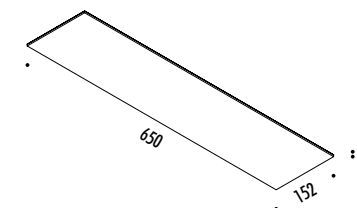

1A0850400.27.40	STANDARD - 2700K - ENDLESS	48 V DC - 22 W LED 2700K - 2158 lm - CRI > 90 / 3000K - 2320 lm - CRI > 90 PIANO A SPECCHIO (DOWN) CON RETRO NERO (UP) KIT DI ALIMENTAZIONE OBBLIGATORIO ENDLESS NON INCLUSO - VEDI PAG. 43-44 MIRROR TOP (DOWN) WITH BLACK BACK SIDE (UP) COMPULSORY ENDLESS POWER SUPPLY KIT NOT INCLUDED - SEE PAGE 43-44
1A0850400.30.40	STANDARD - 3000K - ENDLESS