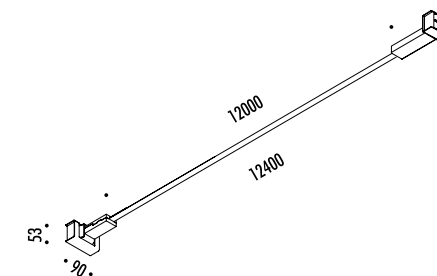

DESIGN DAVIDE GROPPI - 2016
LAMPADA DA PARETE - METALLO
WALL LAMP - METAL

INFINITO 12

ENDLESS SYSTEM VERSION AVAILABLE SEE PAGE 79

CE IP20