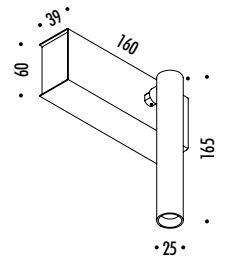

IE CASAMBI VERSION

CE IP20

1A2280300.27.41	BIANCO OPACO / MATT WHITE - 2700K - ENDLESS CASAMBI	48 V DC - 8,5 W LED
1A2280300.30.41	BIANCO OPACO / MATT WHITE - 3000K - ENDLESS CASAMBI	2700K - 352 lm - CRI > 90 / 3000K - 352 lm - CRI > 90
1A2280400.27.41	NERO OPACO / MATT BLACK - 2700K - ENDLESS CASAMBI	DIMMERABILE CON CONTROLLO WIRELESS CASAMBI
1A2280400.30.41	NERO OPACO / MATT BLACK - 3000K - ENDLESS CASAMBI	KIT DI ALIMENTAZIONE OBBLIGATORIO ENDLESS NON INCLUSO - VEDI PAG. 43-44
		DIMMABLE WITH CASAMBI WIRELESS CONTROL
		COMPULSORY ENDLESS POWER SUPPLY KIT NOT INCLUDED - SEE PAGE 43-44