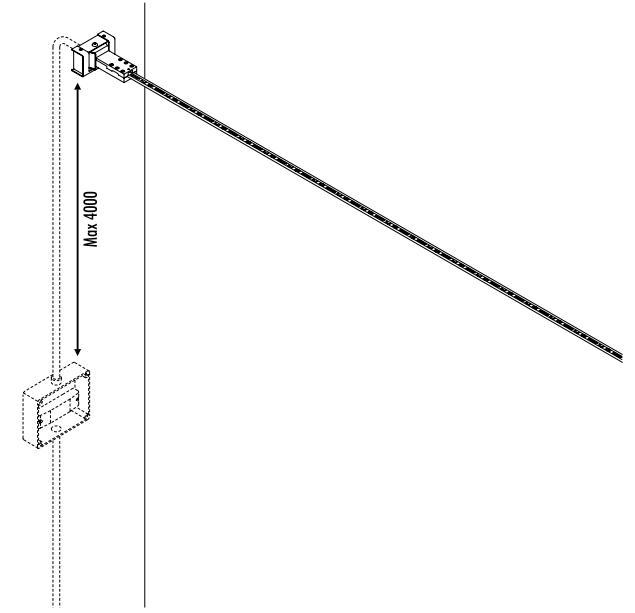

KIT DI ALIMENTAZIONE REMOTO / REMOTE POWER SUPPLY KIT

INFINITO 6 / FLASH 6 - DRIVER DIMENSION

• 62 • • 196 •

INFINITO 12 / FLASH 12 - DRIVER DIMENSION

• 68 • • 228 •

INFINITO 18 / FLASH 18 - DRIVER DIMENSION

• 68 • • 244 •

CONTROLLER DIMENSION

• 138 • • 96 •