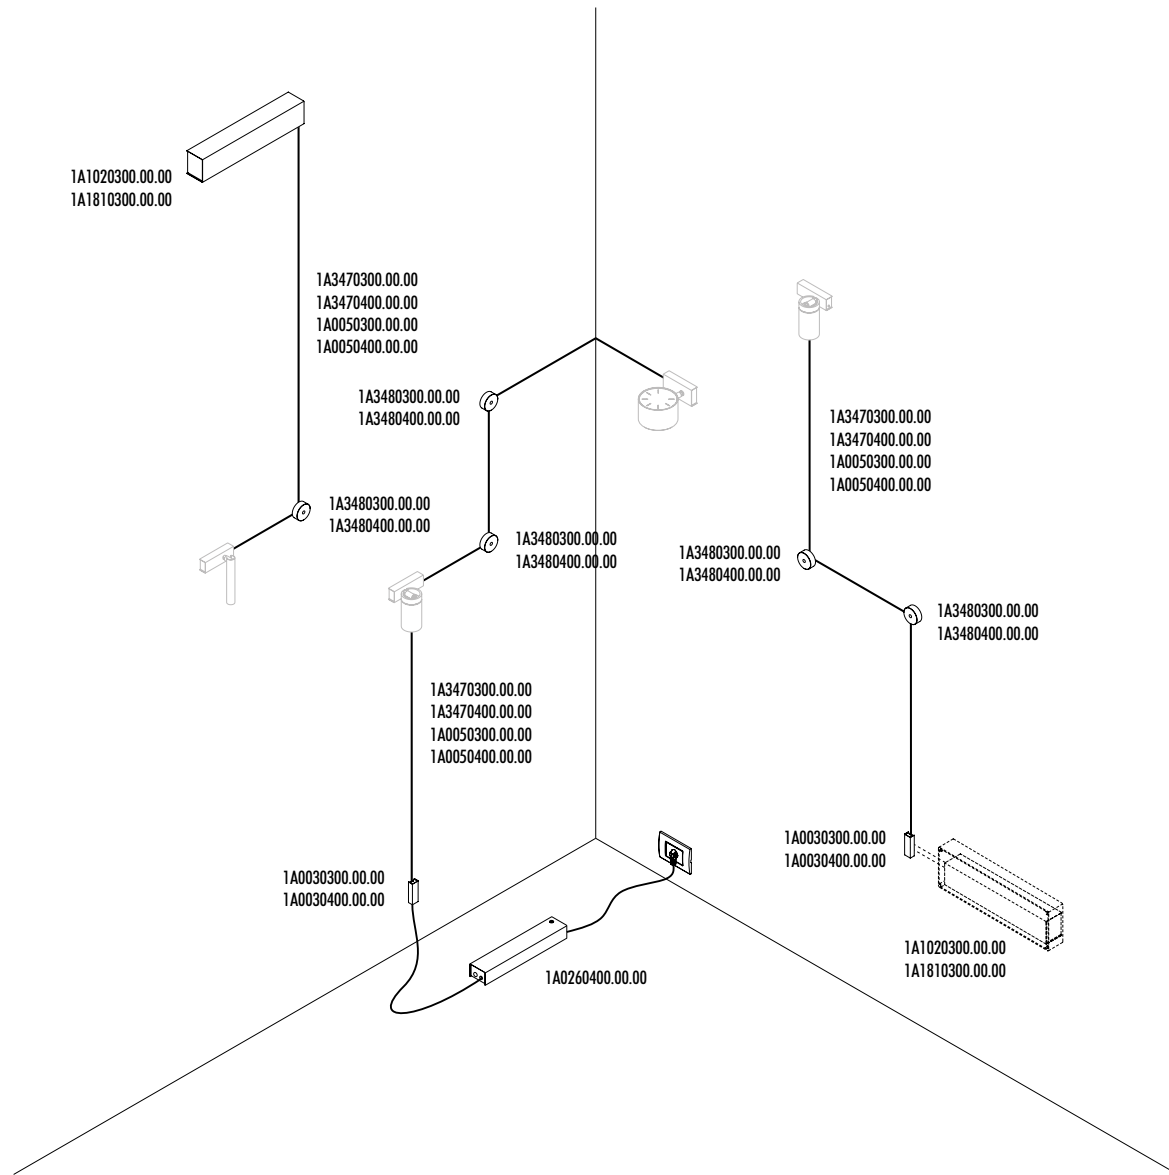

CE IP20

1A3470300.00.00	BIANCO OPACO / MATT WHITE - 5 m	ENDLESS - MAX 150 W - MAX 48 V DC - MAX 4 A	
1A3470400.00.00	NERO OPACO / MATT BLACK - 5 m		
1A0050300.00.00	BIANCO OPACO / MATT WHITE - 10 m		
1A0050400.00.00	NERO OPACO / MATT BLACK - 10 m		

1A0370000.00.00	STANDARD	KIT FISSAGGIO PARETI RUVIDE FIXING ROUGH WALLS KIT - 2,5 m	

1A3480300.00.00	BIANCO OPACO / MATT WHITE	BOX MORSETTI CON 2 MORSETTI INCLUSI TERMINAL BOX WITH 2 TERMINALS INCLUDED	
1A3480400.00.00	NERO OPACO / MATT BLACK		

1A0030300.00.00	BIANCO OPACO / MATT WHITE	BASE ALIMENTAZIONE / POWER BASE	
1A0030400.00.00	NERO OPACO / MATT BLACK		

1A3490000.00.00	STANDARD	MORSETTI - 2 PEZZI / TERMINALS - 2 PIECES