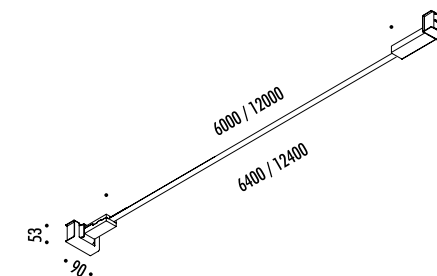

1A2250400.27.40	NERO OPACO / MATT BLACK - 2700K - ENDLESS	INFINITO 6 ENDLESS 48 V DC - 52 W LED 2700K - 6708 lm - CRI>90 / 3000K - 6708 lm - CRI>90 MODULO LED LUNGHEZZA 6 m - NASTRO IN ACCIAIO ARMONICO LARGHEZZA 19 mm SEZIONABILE OGNI 96,6 mm KIT DI ALIMENTAZIONE OBBLIGATORIO ENDLESS NON INCLUSO - VEDI PAG. 43-44 ACCESSORI OPZIONALI NON INCLUSI - VEDI PAG. 19 LED MODULE 6 m LONG - HARMONIC STEEL STRIP 19 mm WIDE CAN BE CUT EVERY 96,6 mm COMPULSORY ENDLESS POWER SUPPLY KIT NOT INCLUDED - SEE PAGE 43-44 OPTIONAL ACCESSORIES NOT INCLUDED - SEE PAGE 19
1A2250400.30.40	NERO OPACO / MATT BLACK - 3000K - ENDLESS	
1A2260400.27.40	NERO OPACO / MATT BLACK - 2700K - ENDLESS	INFINITO 12 ENDLESS 48 V DC - 103 W LED 2700K - 13416 lm - CRI>90 / 3000K - 13416 lm - CRI>90 MODULO LED LUNGHEZZA 12 m - NASTRO IN ACCIAIO ARMONICO LARGHEZZA 19 mm SEZIONABILE OGNI 96,6 mm KIT DI ALIMENTAZIONE OBBLIGATORIO ENDLESS NON INCLUSO - VEDI PAG. 43-44 ACCESSORI OPZIONALI NON INCLUSI - VEDI PAG. 19 LED MODULE 12 m LONG - HARMONIC STEEL STRIP 19 mm WIDE CAN BE CUT EVERY 96,6 mm COMPULSORY ENDLESS POWER SUPPLY KIT NOT INCLUDED - SEE PAGE 43-44 OPTIONAL ACCESSORIES NOT INCLUDED - SEE PAGE 19
1A2260400.30.40	NERO OPACO / MATT BLACK - 3000K - ENDLESS