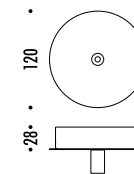

CEILING ROSE

1A2980300.27.40	BIANCO OPACO / MATT WHITE - 2700K - ENDLESS	48 V DC - 5,5 W LED 2700K - 312 lm - CRI > 90 / 3000K - 312 lm - CRI > 90
1A2980300.30.40	BIANCO OPACO / MATT WHITE - 3000K - ENDLESS	CAVO BIANCO - ROSONE BIANCO - NON DIMMERABILE KIT DI ALIMENTAZIONE OBBLIGATORIO ENDLESS NON INCLUSO - VEDI PAG. 43-44 WHITE CABLE - WHITE CEILING ROSE - NOT DIMMABLE COMPULSORY ENDLESS POWER SUPPLY KIT NOT INCLUDED - SEE PAGE 43-44
1A2980800.27.40	OTTONE SPAZZOLATO / BRUSHED BRASS - 2700K - ENDLESS	48 V DC - 5,5 W LED 2700K - 312 lm - CRI > 90 / 3000K - 312 lm - CRI > 90
1A2980800.30.40	OTTONE SPAZZOLATO / BRUSHED BRASS - 3000K - ENDLESS	CAVO NERO - ROSONE NERO - NON DIMMERABILE KIT DI ALIMENTAZIONE OBBLIGATORIO ENDLESS NON INCLUSO - VEDI PAG. 43-44 BLACK CABLE - BLACK CEILING ROSE - NOT DIMMABLE COMPULSORY ENDLESS POWER SUPPLY KIT NOT INCLUDED - SEE PAGE 43-44