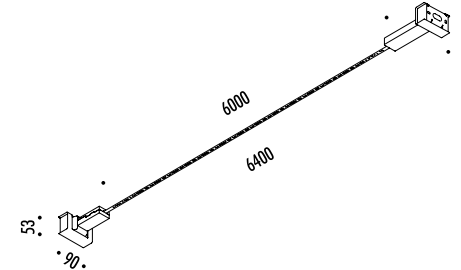

DESIGN DAVIDE GROPPI - 2016
LAMPADA DA PARETE - METALLO
WALL LAMP - METAL

INFINITO 18

CE  IP20

1A2270400.27.05	NERO OPACO / MATT BLACK - 2700K - DIM	INFINITO 18 - REMOTE KIT 48 V DC - 155 W LED 2700K - 20124 lm - CRI > 90 / 3000K - 20124 lm - CRI > 90
1A2270400.30.05	NERO OPACO / MATT BLACK - 3000K - DIM	MODULO LED LUNGHEZZA 18 m - NASTRO IN ACCIAIO ARMONICO LARGHEZZA 19 mm SEZIONABILE OGNI 96,6 mm - LUNGHEZZE DISPONIBILI SU RICHIESTA 24 m KIT DI ALIMENTAZIONE INDIPENDENTE INCLUSO INPUT 100-240 V - 50/60 Hz - VEDI PAG. 17 DIMMERABILE DALI - PUSH - 0/1-10 V - TRIAC/IGBT ACCESSORI OPZIONALI NON INCLUSI - VEDI PAG. 19
		LED MODULE 18 m LONG - HARMONIC STEEL STRIP 19 mm WIDE CAN BE CUT EVERY 96,6 mm - LENGTHS AVAILABLE ON REQUEST 24 m INCLUDES INDIPENDENT POWER SUPPLY KIT INPUT 100-240 V - 50/60 Hz - SEE PAGE 17 DALI - PUSH - 0/1-10 V - TRIAC/IGBT DIMMABLE OPTIONAL ACCESSORIES NOT INCLUDED - SEE PAGE 19

 ENDLESS SYSTEM VERSION AVAILABLE SEE PAGE 81

CE  IP20

1A2130400.27.05	NERO OPACO / MATT BLACK - 2700K - DIM	FLASH 6 - REMOTE KIT 48 V DC - 52 W LED 2700K - 6708 lm - CRI>90 / 3000K - 6708 lm - CRI>90 MODULO LED LUNGHEZZA 6 m - NASTRO IN ACCIAIO ARMONICO LARGHEZZA 10 mm SEZIONABILE OGNI 96,6 mm KIT DI ALIMENTAZIONE INDIPENDENTE INCLUSO INPUT 220-240 V - 50/60 Hz - VEDI PAG. 17 DIMMERABILE DALI - PUSH - 0/1-10 V - TRIAC/IGBT ACCESSORI OPZIONALI NON INCLUSI - VEDI PAG. 19 LED MODULE 6 m LONG - HARMONIC STEEL STRIP 10 mm WIDE CAN BE CUT EVERY 96,6 mm INCLUDES INDIPENDENT POWER SUPPLY KIT INPUT 220-240 V - 50/60 Hz - SEE PAGE 19 DALI - PUSH - 0/1-10 V - TRIAC/IGBT DIMMABLE OPTIONAL ACCESSORIES NOT INCLUDED - SEE PAGE 277
1A2130400.30.05	NERO OPACO / MATT BLACK - 3000K - DIM	