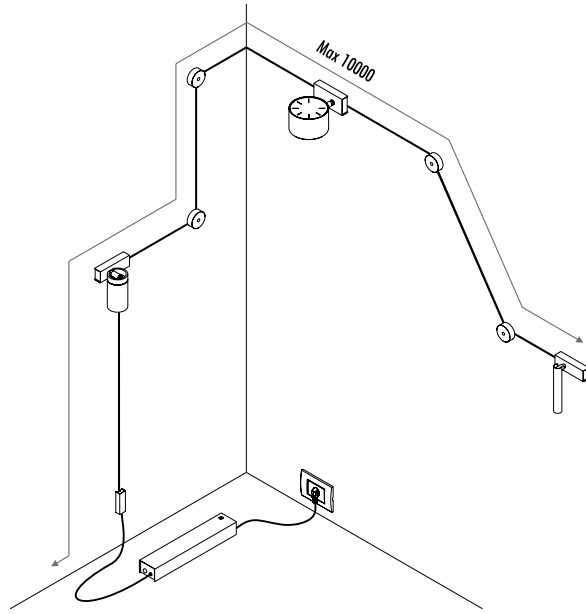

KIT ROSONE DA PARETE E SOFFITTO / WALL AND CEILING ROSE KIT