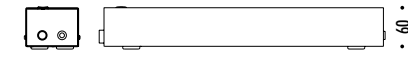

• 68 • • 244 •

CONTROLLER DIMENSION

• 138 • • 96 •

KIT DI ALIMENTAZIONE CON SPINA / POWER SUPPLY KIT WITH PLUG

INFINITO 6 / FLASH 6 / INFINITO 12 / FLASH 12
POWER KIT WITH PLUG - DIMENSION

• 78 • • 420 •

ACCESSORI OPZIONALI / OPTIONAL ACCESSORIES