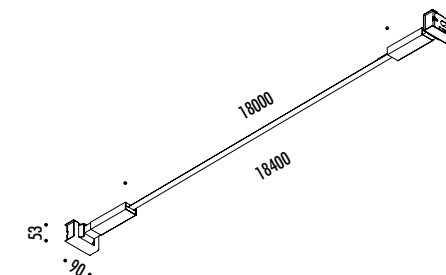

DESIGN DAVIDE GROPPI - 2016
LAMPADA DA PARETE - METALLO
WALL LAMP - METAL

INFINITO 18

CE IP20