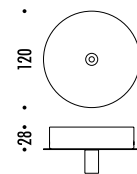

CEILING ROSE

1A2960300.27.40	BIANCO OPACO / MATT WHITE - 2700K - ENDLESS	48 V DC - 5,5 W LED
1A2960300.30.40	BIANCO OPACO / MATT WHITE - 3000K - ENDLESS	2700K - 312 lm - CRI > 90 / 3000K - 312 lm - CRI > 90
1A2960400.27.40	NERO OPACO / MATT BLACK - 2700K - ENDLESS	CAVO BIANCO - ROSONE BIANCO - DIMMERABILE
1A2960400.30.40	NERO OPACO / MATT BLACK - 3000K - ENDLESS	KIT DI ALIMENTAZIONE OBBLIGATORIO ENDLESS NON INCLUSO - VEDI PAG. 43-44
1A2960800.27.40	OTTONE SPAZZOLATO / BRUSHED BRASS - 2700K - ENDLESS	WHITE CABLE - WHITE CEILING ROSE - DIMMABLE
1A2960800.30.40	OTTONE SPAZZOLATO / BRUSHED BRASS - 3000K - ENDLESS	COMPULSORY ENDLESS POWER SUPPLY KIT NOT INCLUDED - SEE PAGE 43-44
1A2962600.27.40	NERO OPACO TOTALE / MATT TOTAL BLACK - 2700K - ENDLESS	48 V DC - 5,5 W LED
1A2962600.30.40	NERO OPACO TOTALE / MATT TOTAL BLACK - 3000K - ENDLESS	2700K - 312 lm - CRI > 90 / 3000K - 312 lm - CRI > 90
		CAVO NERO - ROSONE NERO - DIMMERABILE
		KIT DI ALIMENTAZIONE OBBLIGATORIO ENDLESS NON INCLUSO - VEDI PAG. 43-44
		WHITE CABLE - WHITE CEILING ROSE - DIMMABLE
		COMPULSORY ENDLESS POWER SUPPLY KIT NOT INCLUDED - SEE PAGE 43-44