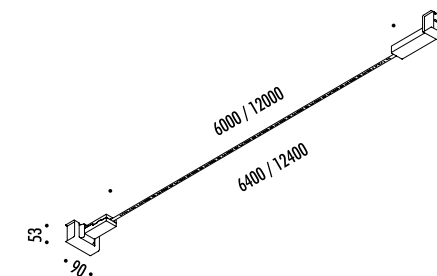

DESIGN DAVIDE GROPPI - 2017
LAMPADA DA PARETE - METALLO
WALL LAMP - METAL

FLASH ENDLESS

CE IP20