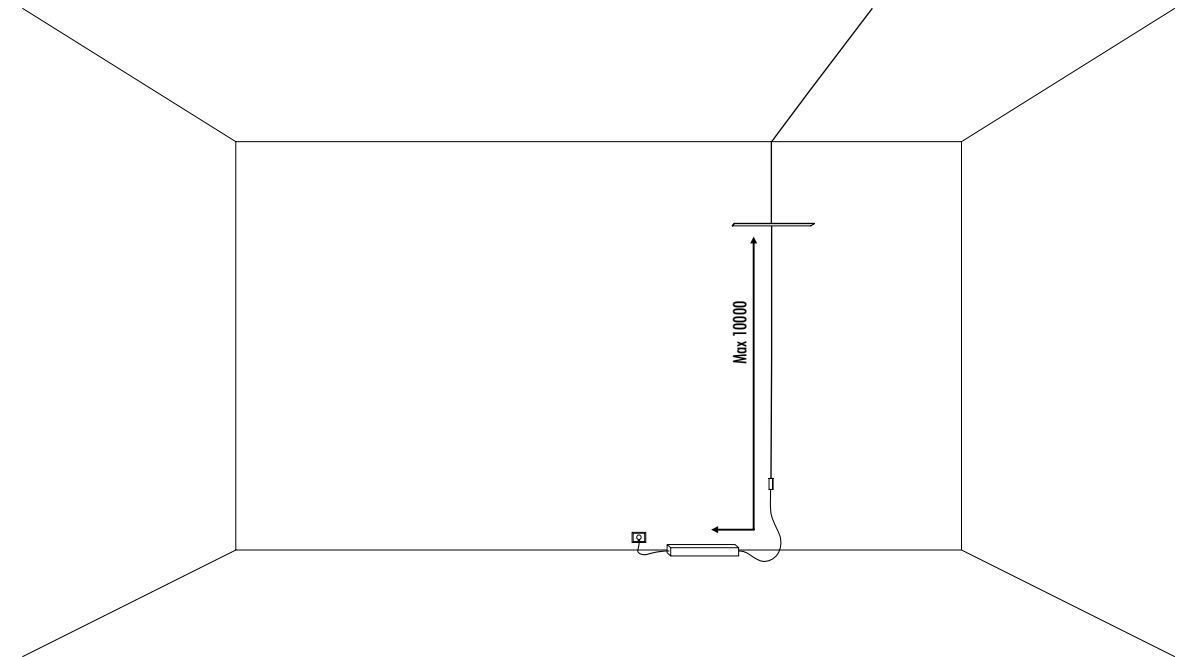

INSTALLAZIONE CON ENDLESS E KIT DI ALIMENTAZIONE CON SPINA / INSTALLATION WITH ENDLESS AND POWER SUPPLY KIT WITH PLUG