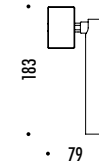

IE CASAMBI VERSION

CE IP20

1A2280300.27.41	BIANCO OPACO / MATT WHITE - 2700K - ENDLESS CASAMBI	48 V DC - 8,5 W LED
1A2280300.30.41	BIANCO OPACO / MATT WHITE - 3000K - ENDLESS CASAMBI	2700K - 352 lm - CRI > 90 / 3000K - 352 lm - CRI > 90
1A2280400.27.41	NERO OPACO / MATT BLACK - 2700K - ENDLESS CASAMBI	DIMMERABILE CON CONTROLLO WIRELESS CASAMBI
1A2280400.30.41	NERO OPACO / MATT BLACK - 3000K - ENDLESS CASAMBI	KIT DI ALIMENTAZIONE OBBLIGATORIO ENDLESS NON INCLUSO - VEDI PAG. 43-44
		DIMMABLE WITH CASAMBI WIRELESS CONTROL
		COMPULSORY ENDLESS POWER SUPPLY KIT NOT INCLUDED - SEE PAGE 43-44