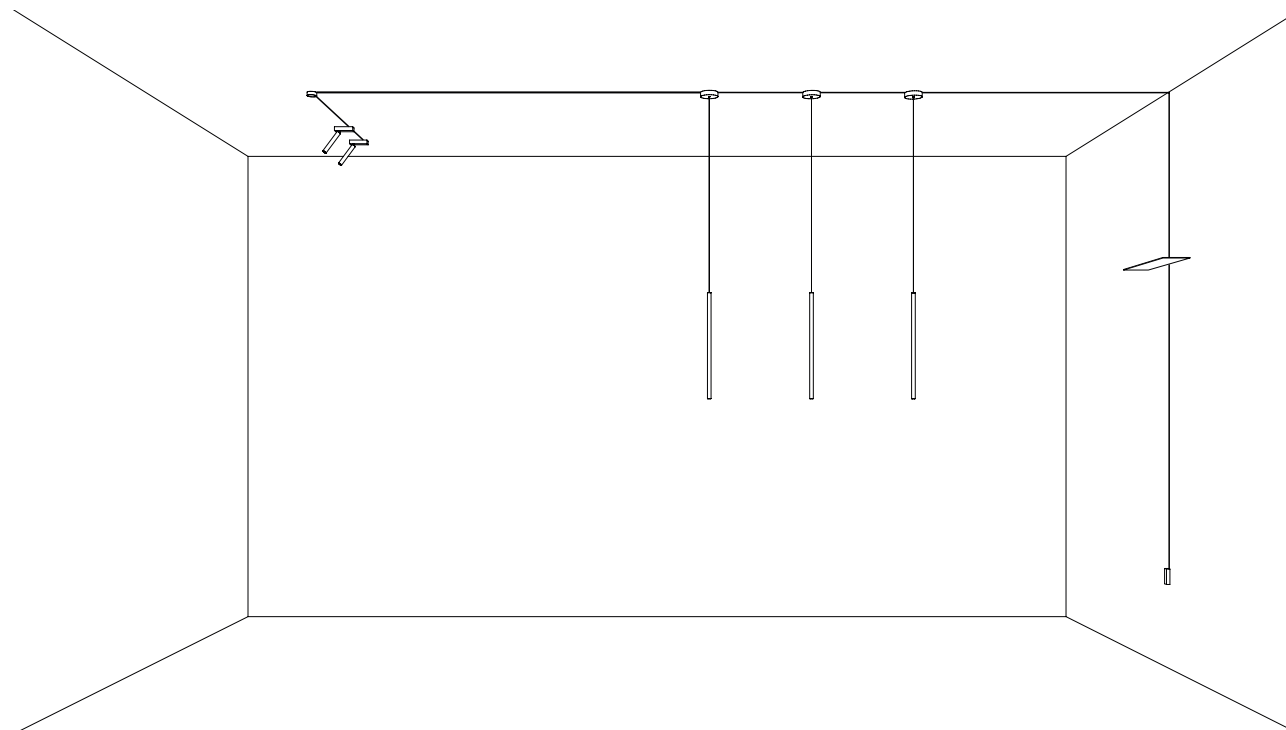

ESEMPI DI INSTALLAZIONE / LAYOUT EXAMPLES
48 V KIT ALIMENTAZIONE: ASSORBIMENTO MAX 3,125 A / ENDLESS: LUNGHEZZA MAX 10 METRI DAL KIT ALIMENTAZIONE
48 V POWER SUPPLY KIT: ABSORPTION MAX 3,125 A / ENDLESS: MAX 10 METERS LENGHT FROM POWER SUPPLY KIT

2	MIRA	2 x 0,16 A
3	MISS	3 x 0,14 A
1	REFLEX	0,57 A
TOT		1,31 A