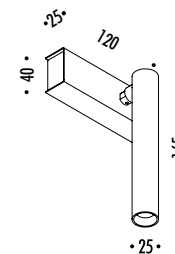

1A2280300.27.40	BIANCO OPACO / MATT WHITE - 2700K - ENDLESS	48 V DC - 6 W LED 2700K - 352 lm - CRI > 90 / 3000K - 352 lm - CRI > 90 KIT DI ALIMENTAZIONE OBBLIGATORIO ENDLESS NON INCLUSO - VEDI PAG. 43-44 COMPULSORY ENDLESS POWER SUPPLY KIT NOT INCLUDED - SEE PAGE 43-44
1A2280300.30.40	BIANCO OPACO / MATT WHITE - 3000K - ENDLESS	
1A2280400.27.40	NERO OPACO / MATT BLACK - 2700K - ENDLESS	
1A2280400.30.40	NERO OPACO / MATT BLACK - 3000K - ENDLESS