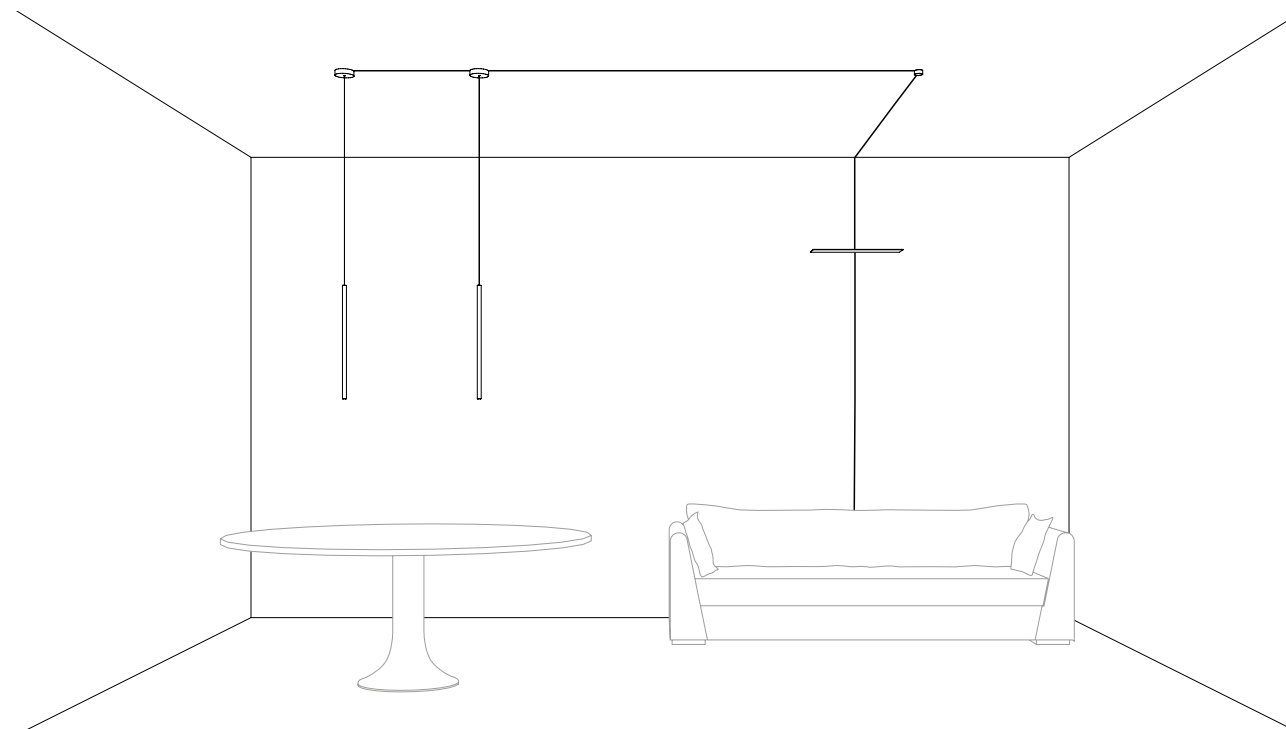

ESEMPI DI INSTALLAZIONE / LAYOUT EXAMPLES
48 V KIT ALIMENTAZIONE: ASSORBIMENTO MAX 3,125 A / ENDLESS: LUNGHEZZA MAX 10 METRI DAL KIT ALIMENTAZIONE
48 V POWER SUPPLY KIT: ABSORPTION MAX 3,125 A / ENDLESS: MAX 10 METERS LENGHT FROM POWER SUPPLY KIT

2	MISS	2 x 0,14 A
1	REFLEX	0,57 A
TOT		0,85 A