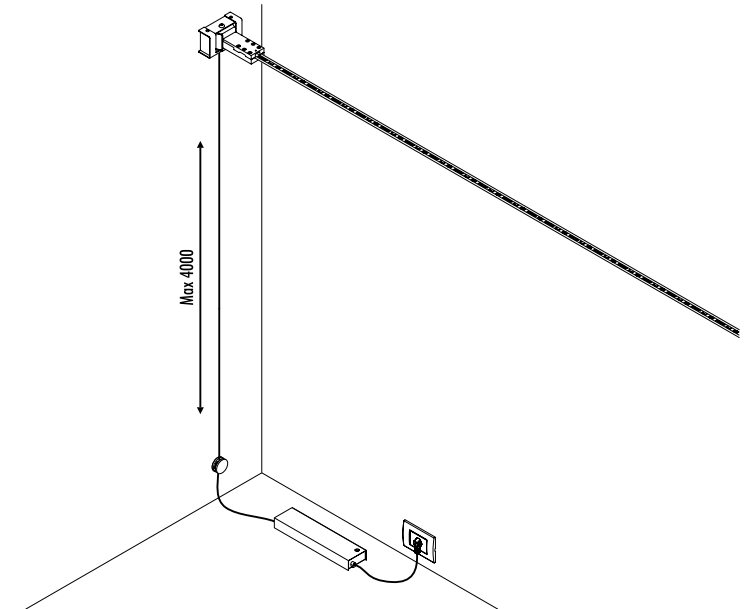

• 68 • • 244 •

CONTROLLER DIMENSION

• 138 • • 96 •

KIT DI ALIMENTAZIONE CON SPINA / POWER SUPPLY KIT WITH PLUG

INFINITO 6 / FLASH 6 / INFINITO 12 / FLASH 12
POWER KIT WITH PLUG - DIMENSION

• 78 • • 420 •

ACCESSORI OPZIONALI / OPTIONAL ACCESSORIES