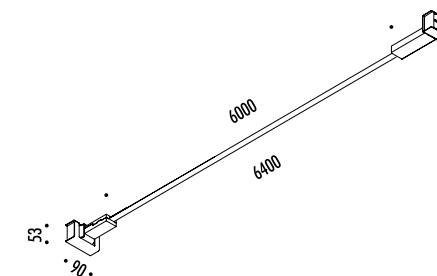

CE IP20

1A2250400.27.05	NERO OPACO / MATT BLACK - 2700K - DIM	INFINITO 6 - REMOTE KIT 48 V DC - 52 W LED 2700K - 6708 lm - CRI > 90 / 3000K - 6708 lm - CRI > 90 MODULO LED LUNGHEZZA 6 m - NASTRO IN ACCIAIO ARMONICO LARGHEZZA 19 mm SEZIONABILE OGNI 96,6 mm KIT DI ALIMENTAZIONE INDIPENDENTE INCLUSO INPUT 110-240 V - 50/60 Hz - VEDI PAG. 17 DIMMERABILE DALI - PUSH - 0/1-10 V - TRIAC/IGBT ACCESSORI OPZIONALI NON INCLUSI - VEDI PAG. 19 LED MODULE 6 m LONG - HARMONIC STEEL STRIP 19 mm WIDE CAN BE CUT EVERY 96,6 mm INCLUDES INDEPENDENT POWER SUPPLY KIT INPUT 110-240 V - 50/60 Hz - SEE PAGE 17 DALI - PUSH - 0/1-10 V - TRIAC/IGBT DIMMABLE OPTIONAL ACCESSORIES NOT INCLUDED - SEE PAGE 19
1A2250400.30.05	NERO OPACO / MATT BLACK - 3000K - DIM	
1A2250400.27.06	NERO OPACO / MATT BLACK - 2700K	INFINITO 6 - PLUG KIT 48 V DC - 52 W LED 2700K - 6708 lm - CRI > 90 / 3000K - 6708 lm - CRI > 90 MODULO LED LUNGHEZZA 6 m - NASTRO IN ACCIAIO ARMONICO LARGHEZZA 19 mm SEZIONABILE OGNI 96,6 mm KIT DI ALIMENTAZIONE INDIPENDENTE CON SPINA INCLUSO INPUT 100-240 V - 50/60 Hz - VEDI PAG. 17 DIMMER ACCESSORI OPZIONALI NON INCLUSI - VEDI PAG. 19 LED MODULE 6 m LONG - HARMONIC STEEL STRIP 19 mm WIDE CAN BE CUT EVERY 96,6 mm INCLUDES INDEPENDENT POWER SUPPLY KIT WITH PLUG INPUT 100-240 V - 50/60 Hz - SEE PAGE 17 DIMMER OPTIONAL ACCESSORIES NOT INCLUDED - SEE PAGE 19
1A2250400.30.06	NERO OPACO / MATT BLACK - 3000K	