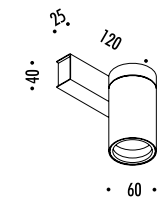

CE IP20

1A2340300.27.40	BIANCO OPACO / MATT WHITE - 2700K - ENDLESS	48 V DC - 13 W LED WITH LENS 1A3090000.00.00: 2700K - 983 lm - CRI 97 / 3000K - 1038 lm - CRI 97 WITH LENS 1A3100000.00.00: 2700K - 943 lm - CRI 97 / 3000K - 996 lm - CRI 97 WITH LENS 1A3110000.00.00: 2700K - 955 lm - CRI 97 / 3000K - 1005 lm - CRI 97 WITH LENS 1A3120000.00.00: 2700K - 965 lm - CRI 97 / 3000K - 1016 lm - CRI 97 KIT DI ALIMENTAZIONE OBBLIGATORIO ENDLESS NON INCLUSO - VEDI PAG. 43-44 ACCESSORI OBBLIGATORI NON INCLUSI COMPULSORY ENDLESS POWER SUPPLY KIT NOT INCLUDED - SEE PAGE 43-44 COMPULSORY ACCESSORIES NOT INCLUDED
1A2340300.30.40	BIANCO OPACO / MATT WHITE - 3000K - ENDLESS	
1A2340400.27.40	NERO OPACO / MATT BLACK - 2700K - ENDLESS	
1A2340400.30.40	NERO OPACO / MATT BLACK - 3000K - ENDLESS	

ACCESSORI OBBLIGATORI / COMPULSORY ACCESSORIES

1A3090000.00.00	LENS - NARROW BEAM	DOT ENDLESS LENS
1A3100000.00.00	LENS - MEDIUM BEAM	
1A3110000.00.00	LENS - WIDE BEAM	
1A3120000.00.00	LENS - ULTRA WIDE BEAM