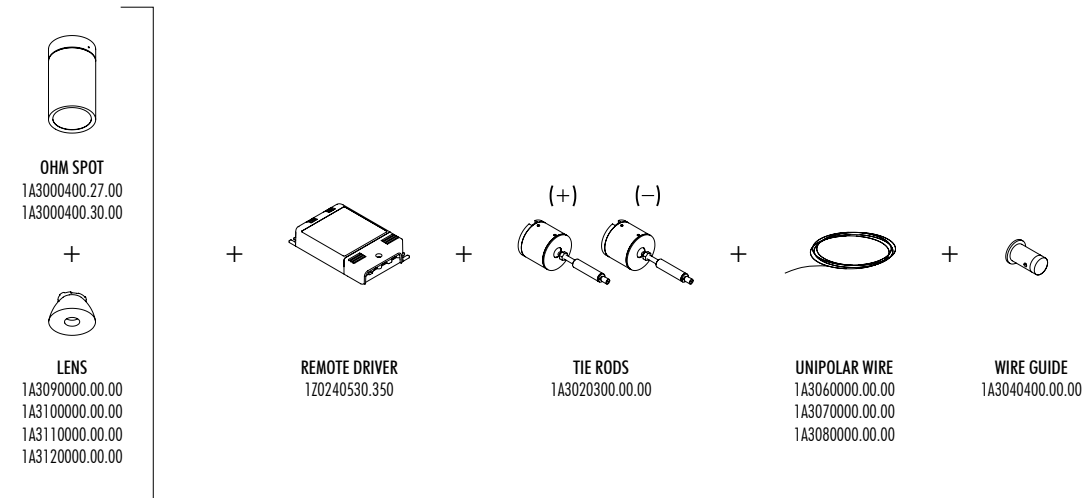

TOTAL LENGHT MAX 50 METER