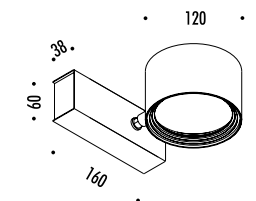

IE ▲ CASAMBI VERSION

CE IP20

1A1080300.00.41	BIANCO OPACO / MATT WHITE - ENDLESS CASAMBI	48 V DC - MAX 15,5 W LED DIMMERABILE CON CONTROLLO WIRELESS CASAMBI KIT DI ALIMENTAZIONE OBBLIGATORIO ENDLESS NON INCLUSO - VEDI PAG. 43-44 MODULO LED NON INCLUSO ACCESSORI OPZIONALI MODULO LED NON INCLUSI DIMMABLE WITH CASAMBI WIRELESS CONTROL COMPULSORY ENDLESS POWER SUPPLY KIT NOT INCLUDED - SEE PAGE 43-44 LED MODULE NOT INCLUDED OPTIONAL LED MODULE ACCESSORIES NOT INCLUDED
1A1080400.00.41	NERO OPACO / MATT BLACK - ENDLESS CASAMBI	

ACCESSORI OBBLIGATORI / COMPULSORY ACCESSORIES

50041500	LED MODULE 15° SPOT	12,6 W LED (350 mA) - 15° - 3000K - 1208 lm - CRI 90 - DIMMABLE
50041510	LED MODULE 15° SPOT	12,6 W LED (350 mA) - 15° - 2700K - 1142 lm - CRI 90 - DIMMABLE
50041350	LED MODULE 24° SPOT	12,6 W LED (350 mA) - 24° - 3000K - 1194 lm - CRI 90 - DIMMABLE
50041450	LED MODULE 24° SPOT	12,6 W LED (350 mA) - 24° - 2700K - 1113 lm - CRI 90 - DIMMABLE

ACCESSORI OPZIONALI / OPTIONAL ACCESSORIES

1A1210000.00.00	STANDARD	DARKLIGHT