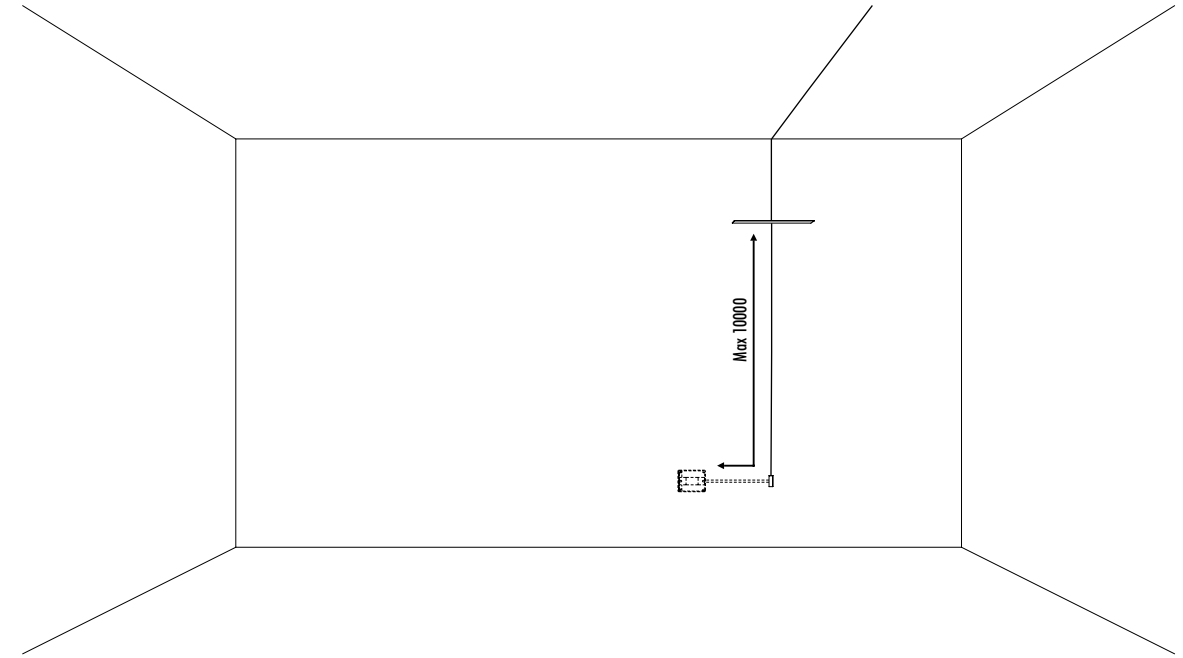

INSTALLAZIONE CON ENDLESS E KIT DI ALIMENTAZIONE REMOTO / INSTALLATION WITH ENDLESS AND REMOTE POWER SUPPLY KIT