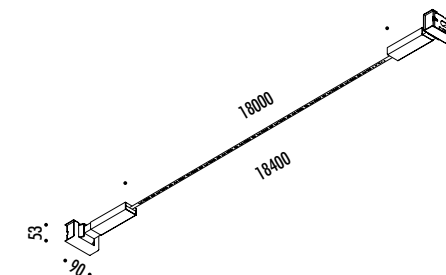

DESIGN DAVIDE GROPPI - 2017
LAMPADA DA PARETE - METALLO
WALL LAMP - METAL

FLASH 18

CE IP20