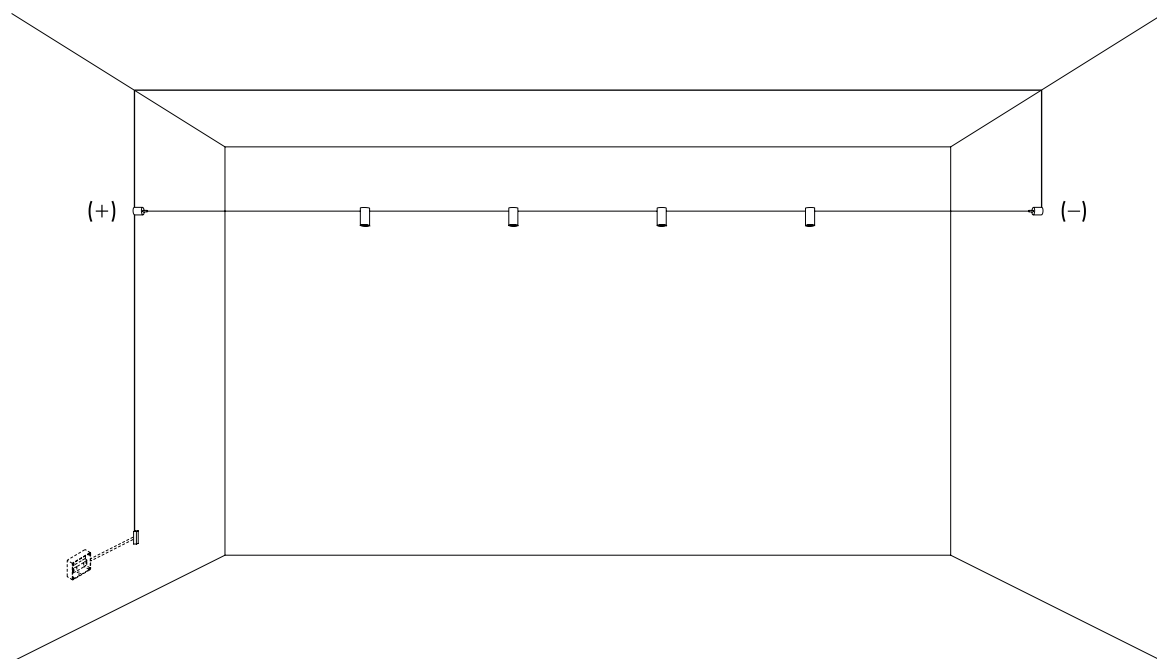

ESEMPI DI INSTALLAZIONE CON ENDLESS E KIT DI ALIMENTAZIONE REMOTO LUNGHEZZA TOTALE MAX 50 METRI
 EXAMPLES LAYOUT WITH ENDLESS AND REMOTE POWER SUPPLY KIT - TOTAL LENGHT MAX 50 METER

TOTAL LENGHT MAX 50 METER