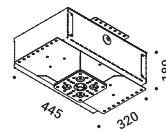

Masonry Box / Cassaforma per laterizio				Not included
Standard		NULLA 18	1A2390000.00.00