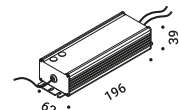

Driver / Alimentatore				Not included
100-240V	48V/80W/IP67/1-10V	FLASH 6 / FLASH 6 DE / FLASH 5 TW / FLASH 5 DE TW	1Z1120400