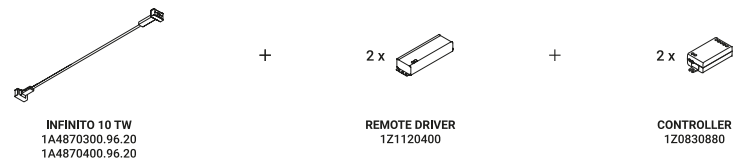

How to order -
INFINITO 10 TW