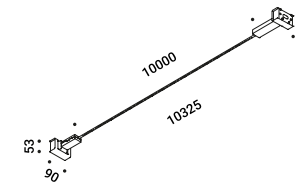

FLASH 10 TW
Tunable White
100W
24V DC
2700K / 6500K - 15300lm
CRI >90
Driver not included
CE IP20

Matt White - 2700K / 6500K
Matt Black - 2700K / 6500K

1A4830300.96.20
1A4830400.96.20