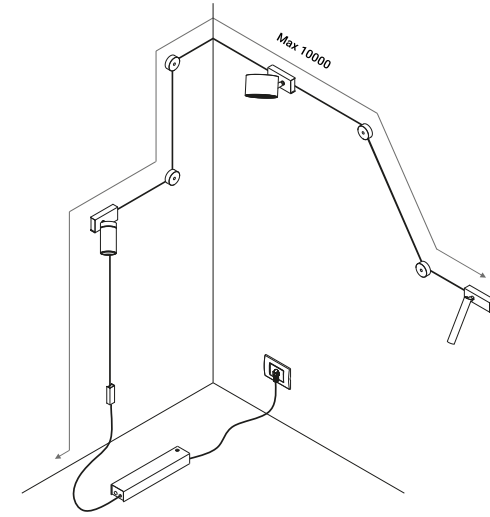

Examples of installation with the three different power supply modes

Example of combined installation between various devices with driver with plug