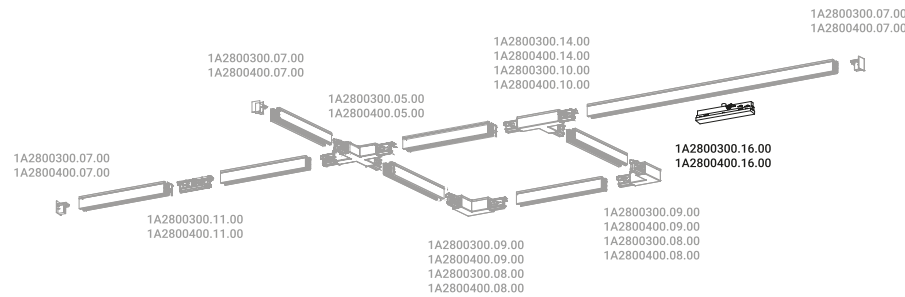

Power intermediate connector installation

Systems / Direct / Indoor

Material Metal - Polycarbonate

Finish .03 Matt White

.04 Matt Black

Note Ceiling and wall track system.

Sistema a binario da soffitto e parete.

Compulsory accessories / Accessori obbligatori

Installation kits / Kit d'installazione

Track 1 m / Binario 1 m		Not included
Matt White	1A2800300.01.00	
Matt Black	1A2800400.01.00	

Track 2 m / Binario 2 m		Not included
Matt White	1A2800300.02.00	
Matt Black	1A2800400.02.00	

Track 3 m / Binario 3 m		Not included
Matt White	1A2800300.03.00	
Matt Black	1A2800400.03.00	

End cap / Tappo di chiusura		Not included
Matt White	1A2800300.07.00	
Matt Black	1A2800400.07.00	

Connectors / Connettori

Power right connector / Elemento di alimentazione destro		Not included
Matt White	1A2800300.13.00	
Matt Black	1A2800400.13.00	

Power left connector / Elemento di alimentazione sinistro		Not included
Matt White	1A2800300.12.00	
Matt Black	1A2800400.12.00	

Power intermediate connector / Elemento di alimentazione intermedio		Not included
Matt White	1A2800300.16.00	
Matt Black	1A2800400.16.00