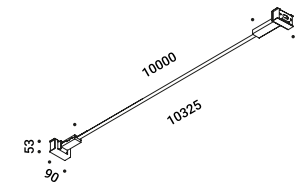

INFINITO 10 TW
Tunable White
100W
24V DC
2700K / 6500K - 15300lm
CRI >90
Driver not included
CE IP20

Matt White - 2700K / 6500K
Matt Black - 2700K / 6500K

1A4870300.96.20
1A4870400.96.20