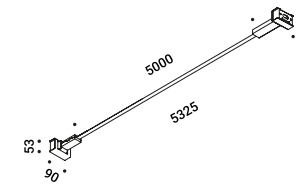

Note Tunable White describes the variable colour temperature controls from warm white to cool white light. *Tunable White è la regolazione variabile della temperatura di colore della luce dalla tonalità calda a quella fredda.*

INFINITO 5 TW
Tunable White
50W
24V DC
2700K / 6500K - 7650lm
CRI >90
Driver not included
CE IP20

Matt White - 2700K / 6500K
Matt Black - 2700K / 6500K

1A4860300.96.20
1A4860400.96.20