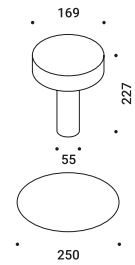

grazie ad un suono ampio e dinamico.

Luce e suono sono utilizzabili separatamente.

Ascolta la luce.

Table / Direct / Wireless

Material Metal - Methacrylate
Finish .03 Matt White

Note Chargeable table luminaire and speaker. Magnetic fixing stem. *Apparecchio illuminante e diffusore audio da tavolo a batteria ricaricabile. Battery life: 12 hours light only and 30 hours audio only at medium volume. Stelo con fissaggio magnetico. Autonomia della batteria: 12 ore solo luce e 30 ore solo audio a medio volume.*