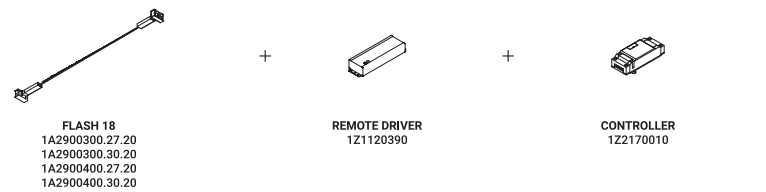

How to order - FLASH 18

Wall-Systems / Direct / Indoor

Material Metal
Finish .03 Matt White .04 Matt Black

Note Special stainless steel tape (9 mm) running from wall to wall. Available in 6 / 12 / 18 m with a single power unit and uniform lighting. Available in Dual emission (DE) and Tunable White (TW – 5 / 10 m) versions. LED strip that can be divided every 96,6 mm. DE versions are available with dual on/off (two drivers required). FLASH 6 and FLASH 12: possibility for the luminaires to be powered by ENDLESS system (Max 48V DC - Max 150W - Max 4A) and to be used, on the same circuit, with the ENDLESS models. See page: ENDLESS.

Speciale nastro (9 mm) in acciaio inox teso da parete a parete. Disponibile da 6/12/18m con un'unica alimentazione e illuminamento uniforme. Disponibile in versione a Doppia Emissione (DE) e in versione Tunable White (TW – 5 / 10 m). Strip LED sezionabile ogni 96,6 mm. Le versioni DE sono realizzabili con doppia accensione (necessari due driver). FLASH 6 e FLASH 12: apparecchi illuminanti alimentabili anche con il sistema ENDLESS (Max 48V DC - Max 150W - Max 4A) ed utilizzabili, sullo stesso circuito, con i modelli ENDLESS. Vedi pagina ENDLESS.

FLASH 6
57W - 1,48A
48V DC
2700K - 6576lm / 3000K - 6708lm
CRI >90
Driver not included
CE IP20 E

Matt White - 2700K	1A2130300.27.20
Matt White - 3000K	1A2130300.30.20
Matt Black - 2700K	1A2130400.27.20
Matt Black - 3000K	1A2130400.30.20

FLASH 12
114W - 2,61A
48V DC
2700K - 13152lm / 3000K - 13416lm
CRI >90
Driver not included
CE IP20 E

Matt White - 2700K	1A2150300.27.20
Matt White - 3000K	1A2150300.30.20
Matt Black - 2700K	1A2150400.27.20
Matt Black - 3000K	1A2150400.30.20

FLASH 18
171W
48V DC
2700K - 19728lm / 3000K - 20124lm
CRI >90
Driver not included
CE IP20

Matt White - 2700K	1A2900300.27.20
Matt White - 3000K	1A2900300.30.20
Matt Black - 2700K	1A2900400.27.20
Matt Black - 3000K	1A2900400.30.20