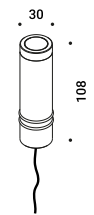

BUIO - 32°

Transparent filter
6,2W
24V DC
2700K - 279lm / 3000K - 288lm
CRI >90
Beam 32°
UGR <19
Driver not included

Matt Black - 2700K
Matt Black - 3000K

1A5090400.27.20
1A5090400.30.20