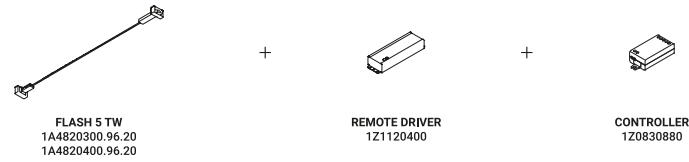

How to order -
FLASH 5 TW