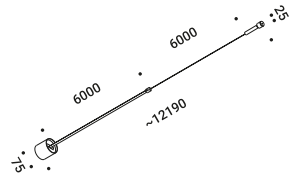

Systems / Indirect / Indoor

Material Metal - PVC
Finish .00 Standard

Note Special stainless steel and rubber profile stretched from wall to wall. Available in 6 / 12 m with a single power unit and uniform lighting. Possibility for the luminaire to be powered by ENDLESS conductive tape and by dedicated voltage/current (Max 48V DC - Max 150W - Max 4A). See page: ENDLESS.

Speciale profilo in gomma e acciaio inox teso da parete a parete. Disponibile da 6 / 12 m con un'unica alimentazione e illuminamento uniforme. Possibilità di piegare il profilo nello spazio. Alimentabile anche con il tape conduttivo ENDLESS e tensione/corrente dedicata (Max 48V DC - Max 150W - Max 4A). Vedi pagina ENDLESS.

UTOPIA 6

79W
24V DC
2700K - 6079lm / 3000K - 6322lm
CRI >90
Driver not included

Standard - 2700K
Standard - 3000K

1A4250000.27.20
1A4250000.30.20