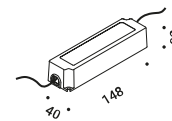

Drivers / Alimentatori

Driver / Alimentatore

110-240V Not included

24V/25W/IP67/ON/OFF

1Z1120620