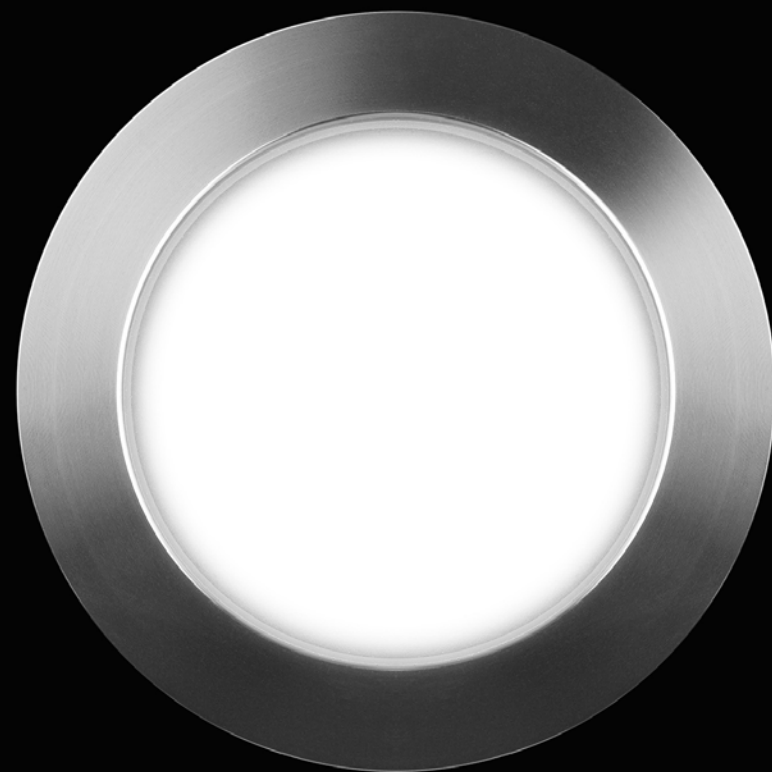

A tool to light.

The luminaire is pure form, a simple container for the light source.
Light is incorporated into the space, becoming an architectural element.

Elemento di luce.

Il corpo illuminante è forma pura, semplice contenitore della fonte luminosa.
La luce si integra con lo spazio diventando elemento architettonico.