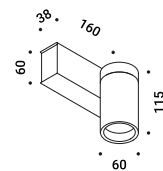

DOT P ENDLESS CASAMBI
ENDLESS version only
15,5W - 0,4A
48V DC
2700K / 3000K
CRI >97
Driver not included
See page ENDLESS
CE IP20 E A

Matt White - 2700K
Matt White - 3000K
Matt Black - 2700K
Matt Black - 3000K

1A2340300.27.41
1A2340300.30.41
1A2340400.27.41
1A2340400.30.41