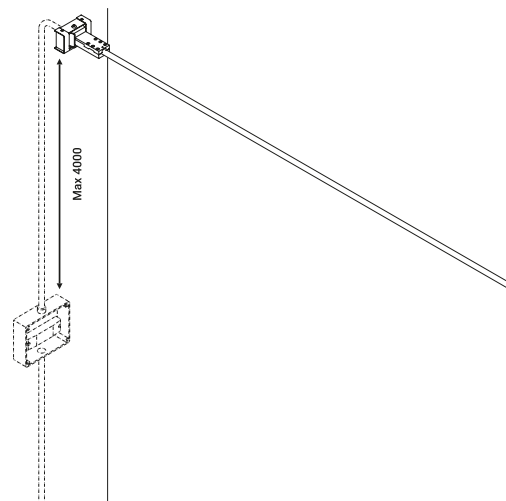

Example of installation with remote driver