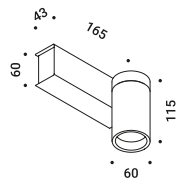

DOT P
13W
100-240V - 50/60Hz
2700K / 3000K
CRI >97
Driver integrated
PUSH
CE IP20

Matt White - 2700K - PUSH
Matt White - 3000K - PUSH
Matt Black - 2700K - PUSH
Matt Black - 3000K - PUSH

1A2340300.27.04
1A2340300.30.04
1A2340400.27.04
1A2340400.30.04