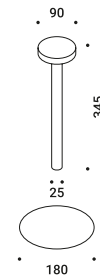

Table / Direct / Wireless

Material	ABS - Metal - Methacrylate		
Finish	.03 Matt White	.04 Matt Black	.18 Matt Gold

Note Chargeable table luminaire. Magnetic fixing stem. Touch ON/OFF. Battery life: 12 hours. *Apparecchio illuminante da tavolo a batteria ricaricabile. Stelo con fissaggio magnetico. ON/OFF touch. Autonomia della batteria: 12 ore.*