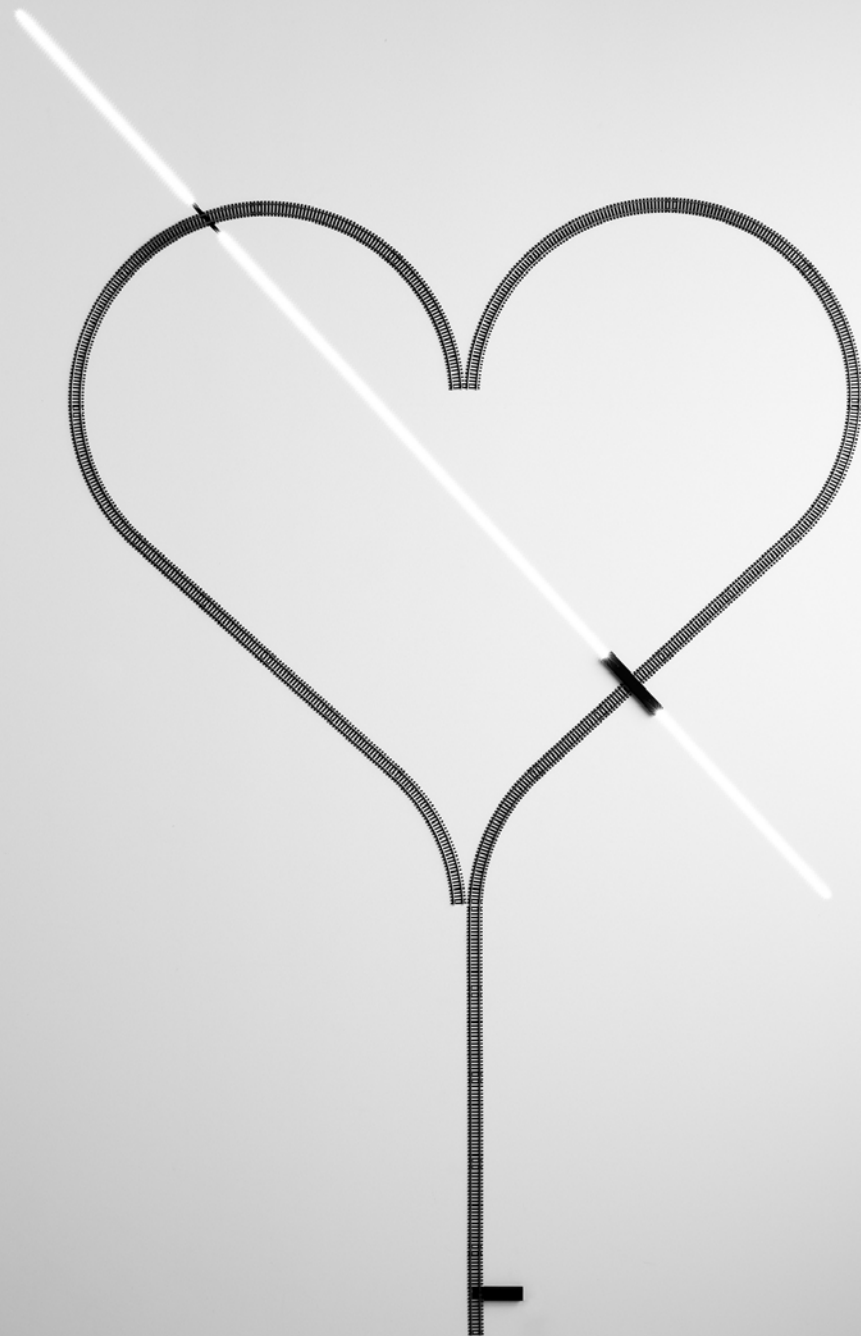

A ready-made project to design the space with a sense of irony and weightlessness.
The tracks of an electric train can be used to draw a heart, but also to conduct electricity.
Rail is the boundary between usefulness and show, between art and design.

Un ready-made per firmare lo spazio con ironia e leggerezza.
I binari di un trenino elettrico sono lo strumento per disegnare un cuore,
ma anche per condurre la corrente elettrica.
Rail è sul confine tra utilità e rappresentazione, design e arte.