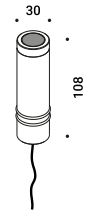

BUIO - 25°

Black filter
6,2W
24V DC
2700K - 150lm / 3000K - 155lm
CRI >90
Beam 25°
UGR <19
Driver not included
CE IP67

Matt Black - 2700K
Matt Black - 3000K

1A5060400.27.20
1A5060400.30.20

Maurici Ginés / 2023