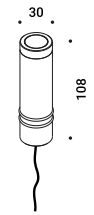

BUIO - 25°

Transparent filter
6,2W
24V DC
2700K - 300lm / 3000K - 309lm
CRI >90
Beam 25°
UGR <19
Driver not included

Matt Black - 2700K
Matt Black - 3000K

1A5100400.27.20
1A5100400.30.20