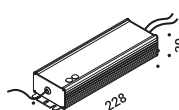

Driver / Alimentatore				Not included
100-240V	48V/150W/IP67/1-10V	INFINITO 12 / INFINITO 10 TW	1Z1120250