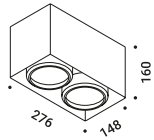

Ceiling / Direct / Indoor

Material Metal
Finish .03 Matt White .34 Matt White/Black Bicolor

Note Ceiling luminaire. Adjustable in all directions. *Apparecchio illuminante da soffitto. Orientabile in tutte le direzioni.*

PUNTO 2 PL
Max 2x21W
100-240V - 50/60Hz
CRI >90
Driver integrated
PUSH
LED modules not included
CE IP20

Matt White - PUSH 1A1120300.00.04
Matt White/Black Bicolor - PUSH 1A1123400.00.04