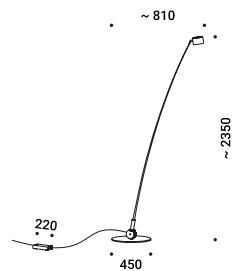

SAMPEI 260
Max 21W
220-240V - 50/60Hz
2700K - 1808lm / 3000K - 1890lm
CRI >90
Driver integrated
Dimmer on board
CE IP20

Matt White - 2700K - Dimmer on board
Matt White - 3000K - Dimmer on board
Matt Black - 2700K - Dimmer on board
Matt Black - 3000K - Dimmer on board

1A3740300.27.06
1A3740300.30.06
1A3740400.27.06
1A3740400.30.06