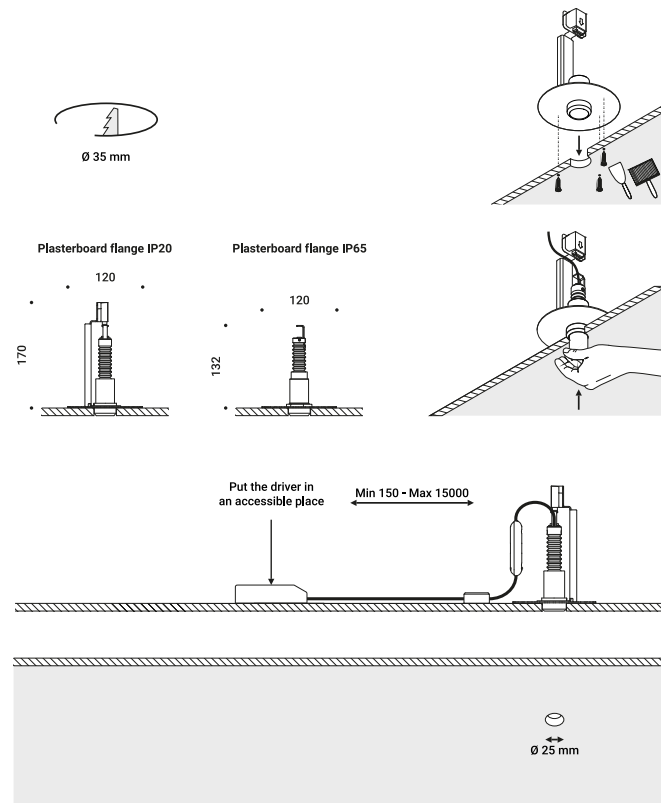

NULLA installation conditions