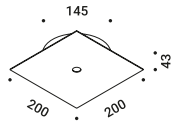

NULLA PL

Davide Groppi / 2014

Ceiling / Direct / Indoor

Material Metal
Finish .03 Matt White

Note Ceiling luminaire. Visible 18 mm diameter hole.

Apparecchio illuminante da soffitto. Foro visibile con diametro da 18 mm.

NULLA PL

8,5W
100-240V - 50/60Hz
2700K - 460lm / 3000K - 495lm
CRI >90
Driver integrated
ON/OFF
CE IP20

Matt White - 2700K - ON/OFF
Matt White - 3000K - ON/OFF

1A2500300.27.00
1A2500300.30.00