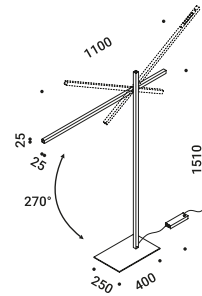

HASHI

Federico Delrosso / 2017

Floor / Direct / Indoor

Material Metal - Methacrylate

Finish .04 Matt Black .18 Matt Gold

Note Floor luminaire. Adjustable along the vertical axis. Dimmer on the cable. *Apparecchio illuminante da terra. Orientabile lungo l'asse verticale. Dimmer lungo il cavo. Cavo nero.*

HASHI

15,5W

110-240V - 50/60Hz

2700K - 765lm / 3000K - 823lm

CRI >90

UGR <19

Driver integrated

Dimmer on board

CE IP20

Matt Black - 2700K - Dimmer on board

Matt Black - 3000K - Dimmer on board

Matt Gold - 2700K - Dimmer on board

Matt Gold - 3000K - Dimmer on board

1A2510400.27.06

1A2510400.30.06

1A2511800.27.06

1A2511800.30.06