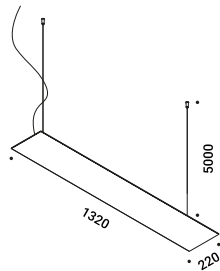

REFLEX S 2

Remote driver version

49W

Max 500mA DC

2700K - 5787lm / 3000K - 6156lm

CRI >90

Driver not included

CE IP20 TE

Matt Black - 2700K

1A4790400.27.20

Matt Black - 3000K

1A4790400.30.20

Compulsory accessories / Accessori obbligatori

Drivers / Alimentatori

Driver / Alimentatore		Not included	
220-240V(100-127V)	1000mA/60W(40W)/IP20/DALI	REFLEX S 2	1Z0241140.1000

Optional accessories / Accessori opzionali

Suspension kits / Kit di sospensione

Recessed suspension kit for 12,5 mm plasterboard / Kit di sospensione da incasso per cartongesso 12,5 mm Not included

Matt White	For suspension cables - 1 Piece Plasterboard cut-out Ø 44 mm Minimum space for mounting 70 mm		1X0000300.01.00
Matt Black	For suspension cables - 1 Piece Plasterboard cut-out Ø 44 mm Minimum space for mounting 70 mm		1X0000400.01.00
Matt White	For electrical cables - 1 Piece Plasterboard cut-out Ø 44 mm Minimum space for mounting 70 mm	REFLEX S 2	1X0000300.04.00
Matt Black	For electrical cables - 1 Piece Plasterboard cut-out Ø 44 mm Minimum space for mounting 70 mm	REFLEX S 2	1X0000400.04.00

Ceiling suspension kit / Kit di sospensione da soffitto Not included

Matt White	For suspension cables - 1 Piece		1X0010300.01.00
Matt Black	For suspension cables - 1 Piece		1X0010400.01.00
Matt White	For electrical cables - 1 Piece	REFLEX S 2	1X0010300.04.00
Matt Black	For electrical cables - 1 Piece	REFLEX S 2	1X0010400.04.00

Wall adapter plate / Piastra di adattamento da parete Not included

Matt White	For mounting on brick masonry walls		1X0050300.01.00