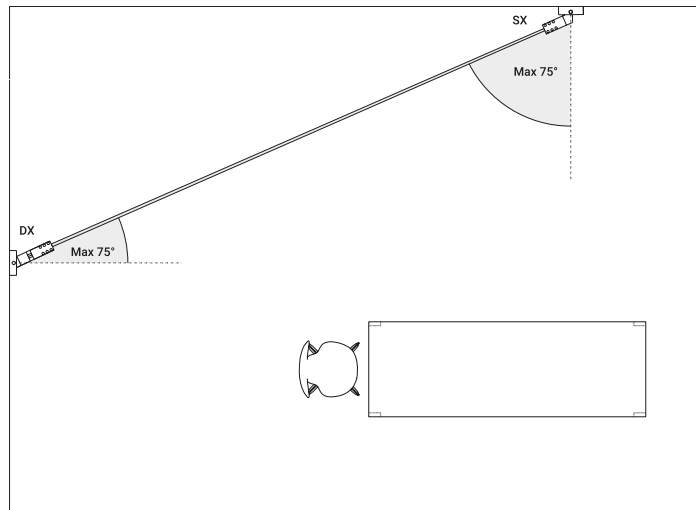

1A0340400.00.00 - 1A0350400.00.00 - Example of installation with kit wall connection sloped 75°