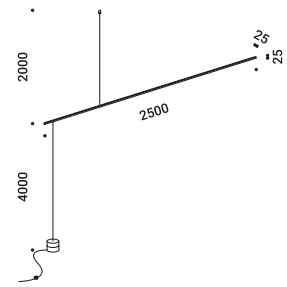

Premio AZ Award 2016

FOSBURY

Davide Groppi / 2014

Suspension / Direct-Indirect / Indoor

Material Metal
Finish .04 Matt Black

Note Suspension luminaire with floor support. Matt white rose. AISI 304 stainless steel suspension cable. Dual emission. Indirect blue light. Transparent cable. *Apparecchio illuminante a sospensione con appoggio a terra. Rosone bianco opaco. Cavo di sospensione in inox AISI 304. Doppia emissione. Luce indiretta blu. Cavo trasparente.*