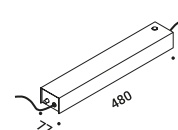

Driver with plug / Alimentatore con spina		Not included
Matt White	Input 100-240V - 50/60Hz Output 48V - 150W - Max 3,125A IP20 - Dimmer on board	1A1800300.00.06
Matt Black	Input 100-240V - 50/60Hz Output 48V - 150W - Max 3,125A IP20 - Dimmer on board	1A1800400.00.06