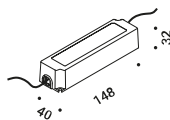

Compulsory accessories / Accessori obbligatori

Drivers / Alimentatori