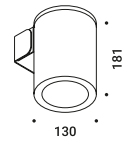

CHILLOUT

/ 2011

Wall / Direct / Outdoor

Material Glass - Metal
Finish .03 Matt White

Note Outdoor wall luminaire. Adjustable along the vertical axis. *Apparecchio illuminante da esterno da parete. Orientabile lungo l'asse verticale.*