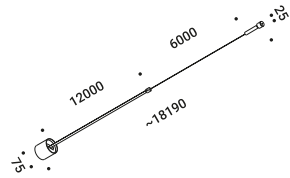

UTOPIA 12

125W
24V DC
2700K - 10133lm / 3000K - 10538lm
CRI >90
Driver not included

Standard - 2700K
Standard - 3000K

1A4600000.27.20
1A4600000.30.20