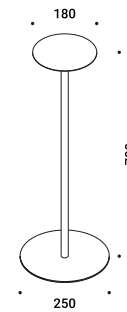

Optional accessories / Accessori opzionali

Other accessories / Altri accessori

Table / Tavolino	Not included
Matt White	1A4020300.00.00
Matt Black	1A4020400.00.00

TeTaTeT Flûte

Davide Groppi / 2017

This is an evolution of our TeTaTeT lamp.
The lamp head is lightweight and appears to be floating in air.
The transparent stem brings to mind the glasses used in the classic "mise en place".
Magnetic fixing base.

L'evoluzione del nostro modello TeTaTeT.
La testa appare leggera e sospesa nel vuoto.
Lo stelo trasparente evoca i bicchieri utilizzati nelle classiche "mise en place".
Il fissaggio alla base è magnetico.