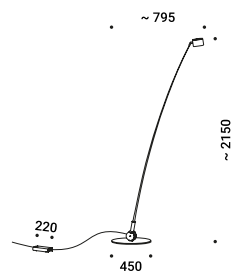

Floor / Direct / Indoor

Material Glass fiber - Metal
Finish **.03** Matt White **.04** Matt Black

Note Floor luminaire. Adjustable in all directions. Dimmer on the cable. White cable for the matt white finish, black cable for the matt black finish. *Apparecchio illuminante da terra. Orientabile in tutte le direzioni. Dimmer lungo il cavo. Cavo bianco per la finitura bianco opaco e cavo nero per la finitura nero opaco.*

SAMPEI 230
Max 21W
220-240V - 50/60Hz
2700K - 1808lm / 3000K - 1890lm
CRI >90
Driver integrated
Dimmer on board
CE IP20

Matt White - 2700K - Dimmer on board
Matt White - 3000K - Dimmer on board
Matt Black - 2700K - Dimmer on board
Matt Black - 3000K - Dimmer on board

1A3730300.27.06
1A3730300.30.06
1A3730400.27.06
1A3730400.30.06