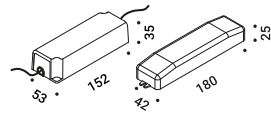

Drivers / Alimentatori

Driver / Alimentatore		Not included
	Input 100-240V - 50/60Hz Output 48V - 60W - IP20 - DALI	1A4170000.19.00