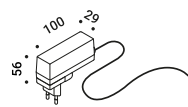

Optional accessories / Accessori opzionali

Drivers / Alimentatori

Driver with plug / Alimentatore con spina

Included

Matt Black	Input 110-240V - 50/60Hz Output 24V DC - 18W - IP20	1Z0431020