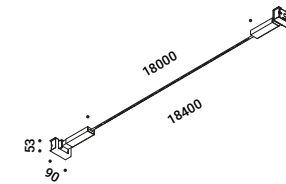

FLASH 18 DE

Dual emission
342W
48V DC
2700K - Up 19728lm - Down 19728lm /
3000K - Up 20124lm - Down 20124lm
CRI >90
Driver not included
CE IP20

Matt White - 2700K
Matt White - 3000K
Matt Black - 2700K
Matt Black - 3000K

1A1310300.27.20
1A1310300.30.20
1A1310400.27.20
1A1310400.30.20