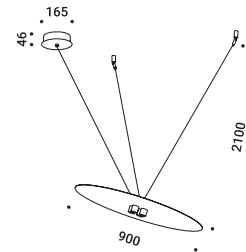

CARTESIO 90

18W
110-240V - 50/60Hz
3000K - Down 350lm - Up 1050lm
Down CRI >80 - Up CRI >90
Driver integrated
PUSH
CE IP20

Standard - 3000K - PUSH

| 1A0070000.30.04 |