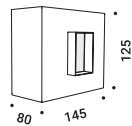

Optional accessories / Accessori opzionali

Installation kits / Kit d'installazione

Installation box / Cassaforma		Not included
Standard	Plasterboard cut-out 40x60 mm Minimum space for mounting 80 mm	1A1520000.00.00