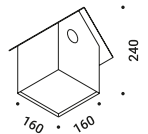

Wall / Direct / Outdoor

Material Metal
Finish .00 Standard

Note Outdoor wall luminaire. Matt black body and matt red top cover. *Apparecchio illuminante da esterno da parete. Corpo nero opaco e tetto rosso opaco. Luce del foro rossa.*