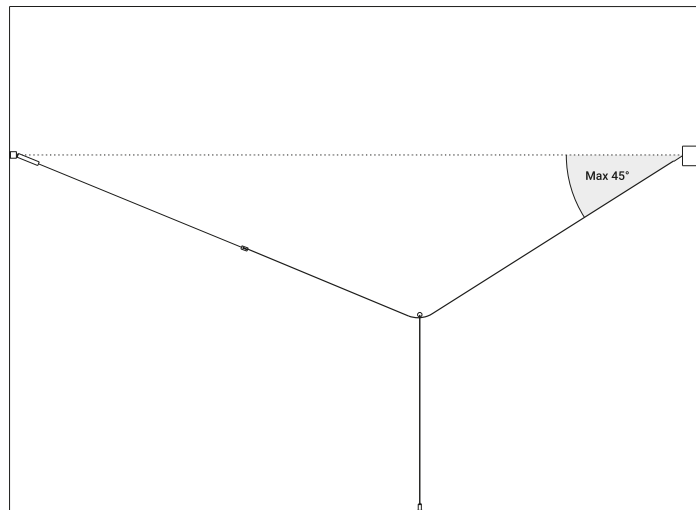

1A4490100.00.00 - Example of installation with accessory 2