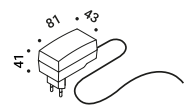

Optional accessories / Accessori opzionali

Drivers / Alimentatori