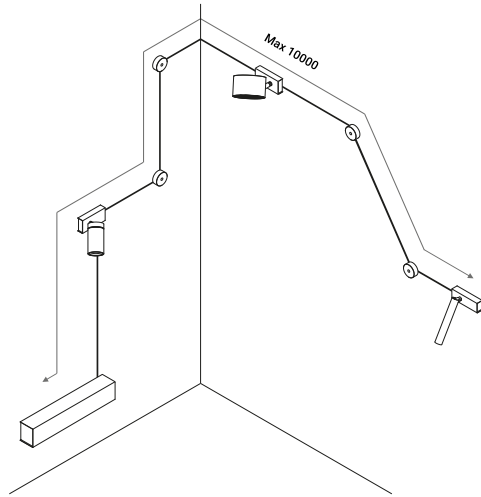

Example of combined installation between various devices with wall/ceiling driver