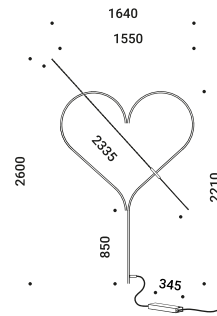

RAIL

Davide Groppi / 2019

Wall / Direct / Indoor

Material ABS - Metal
Finish .00 Standard

Note Wall luminaire. Matt black modular tracks. Dimmer on the cable. Black cable. *Apparecchio illuminante da parete. Binari componibili nero opaco. Dimmer lungo il cavo. Cavo nero.*

RAIL

22W
24V DC
3000K - 2000lm
CRI >90
Driver included
Dimmer on board
CE IP20

Standard - 3000K - Dimmer on board

1A3400000.30.06