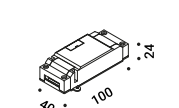

Controller				Not included
	DALI - PUSH - 0/1-10V - TRIAC - IP20	FLASH 6 / FLASH 12 / FLASH 18 / FLASH 6 DE / FLASH 12 DE / FLASH 18 DE	1Z2170010