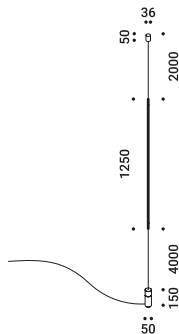

MASAI 2

Remote driver version
13W
24V DC - 50/60Hz
2700K - 600lm / 3000K - 619lm
CRI >90
Driver not included

CE IP20

Matt White - 2700K
Matt White - 3000K
Matt Black - 2700K
Matt Black - 3000K
Brushed Brass - 2700K
Brushed Brass - 3000K

1A2720300.27.20
1A2720300.30.20
1A2720400.27.20
1A2720400.30.20
1A2720800.27.20
1A2720800.30.20

Compulsory accessories / Accessori obbligatori

Drivers / Alimentatori

Driver / Alimentatore				Not included
220-240V(100-127V)	24V/16W(15W)/IP20/DALI	MASAI 2	1Z0241180.24	

Driver / Alimentatore				Not included
220-240V(100-127V)	24V/20W(15W)/IP20/PUSH	MASAI 2	1Z0240870.24	

Driver / Alimentatore				Not included
220-240V	24V/20W/IP20/TRIAC/IGBT	MASAI 2	1Z0240850.24	

Optional accessories / Accessori opzionali

Suspension kits / Kit di sospensione

Sloped ceiling suspension kit / Kit di sospensione per soffitto inclinato			Not included
	Nickel plated - 1 Piece		1A0510000.00.00

Recessed suspension kit for 12,5 mm plasterboard / Kit di sospensione da incasso per cartongesso 12,5 mm			Not included
Matt White	For suspension cables - 1 Piece Plasterboard cut-out Ø 44 mm Minimum space for mounting 70 mm		1X0000300.03.00
Matt Black	For suspension cables - 1 Piece Plasterboard cut-out Ø 44 mm Minimum space for mounting 70 mm		1X0000400.03.00

Ceiling suspension kit / Kit di sospensione da soffitto			Not included
Matt White	For suspension cables - 1 Piece		1X0010300.03.00
Matt Black	For suspension cables - 1 Piece		1X0010400.03.00

Wall adapter plate / Piastra di adattamento da parete			Not included
Matt White	For mounting on brick masonry walls		1X0050300.01.00

304 Stainless steel suspension cable / Cavo di sospensione in acciaio inox AISI 304			Not included
	Lenght 10 m		1A1680000.00.00