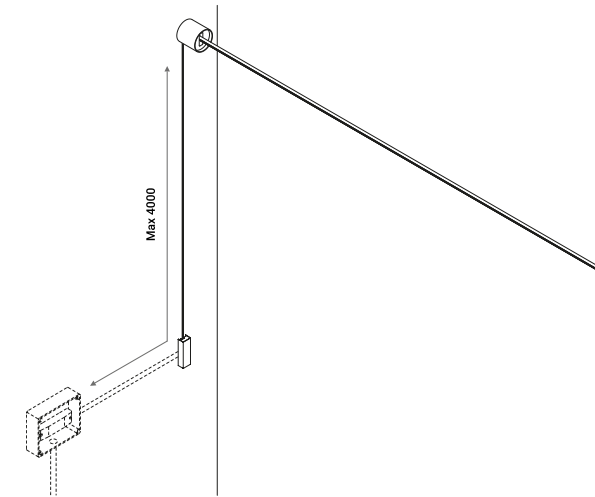

1A4170000.20.00
COLIBRI ENDLESS connector

UTOPIA: example of installation