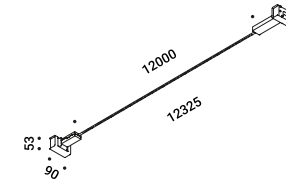

FLASH 12 DE

Dual emission
228W
48V DC
2700K - Up 13152lm - Down 13152lm /
3000K - Up 13416lm - Down 13416lm
CRI >90
Driver not included
CE IP20

Matt White - 2700K
Matt White - 3000K
Matt Black - 2700K
Matt Black - 3000K

1A1300300.27.20
1A1300300.30.20
1A1300400.27.20
1A1300400.30.20