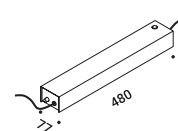

Compulsory accessories / Accessori obbligatori

Drivers for ENDLESS dimmable system / Alimentatori per ENDLESS dimmerabile

Driver with plug / Alimentatore con spina		Not included
Matt White	Input 100-240V - 50/60Hz Output 48V - 60W - Max 1,25A IP20 - Dimmer on board	1A1340300.00.06
Matt Black	Input 100-240V - 50/60Hz Output 48V - 60W - Max 1,25A IP20 - Dimmer on board	1A1340400.00.06