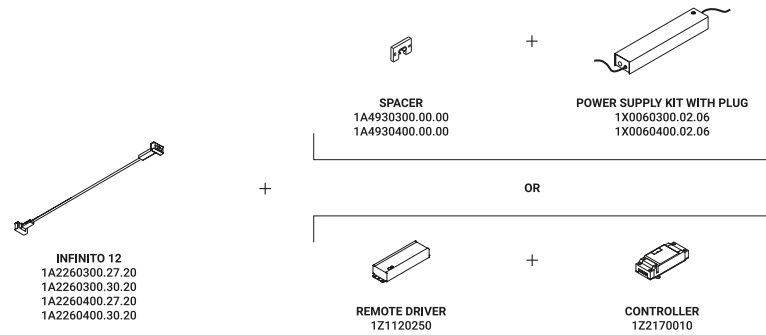

How to order - INFINITO 12