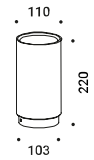

BUGIA

Davide Groppi / 2018

Table / Diffuse / Wireless

Material Metal - Methacrylate
Finish .18 Matt Gold

Note Chargeable table luminaire. Matt white diffuser. Gold finish base. *Apparecchio illuminante da tavolo a batteria ricaricabile. Diffusore bianco opaco. Base verniciata dorata. Autonomia della batteria: 9 ore.*