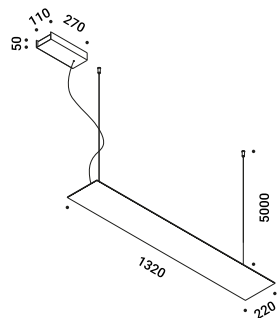

Suspension / Indirect / Indoor

Material Metal - Mirror
Finish .04 Matt Black

Note Suspension luminaire. Plane with mirror finish. Matt black rear plane. Matt white rose. AISI 304 stainless steel suspension cables. Black cable. Possibility for the luminaire to be powered by ENDLESS conductive tape and by dedicated voltage/current (Max 48V DC - Max 150W - Max 4A). See page: ENDLESS. REFLEX S 2: version with power cable only and without rose.

Apparecchio illuminante a sospensione. Piano con finitura a specchio. Retro del piano nero opaco. Rosone bianco opaco. Cavi di sospensione in inox AISI 304. Cavo nero. Alimentabile anche con il tape conduttivo ENDLESS e tensione/corrente dedicata (Max 48V DC - Max 150W - Max 4A). Vedi pagina ENDLESS. REFLEX S 2: versione con solo il cavo di alimentazione e senza rosone.

REFLEX S 1

Ceiling driver version

54W

110-240V - 50/60Hz

2700K - 5787lm / 3000K - 6156lm

CRI >90

Driver integrated

DALI - PUSH - 1-10V

CE IP20

Matt Black - 2700K - DALI - PUSH - 1-10V

1A4790400.27.07

Matt Black - 3000K - DALI - PUSH - 1-10V

1A4790400.30.07