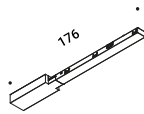

Optional accessories / Accessori opzionali

Installation kits for wall and ceiling track / Kit d'installazione per binario da parete e soffitto

Corner joint cover H / Coprigiunto angolare H			Not included
Matt White	For wall and ceiling track	1A4170300.05.00	
Matt Black	For wall and ceiling track	1A4170400.05.00	

Corner joint cover V / Coprigiunto angolare V			Not included
Matt White	For wall and ceiling track	1A4170300.06.00	
Matt Black	For wall and ceiling track	1A4170400.06.00	

Cover - 3 m / Copertura - 3 m			Not included
Matt White	For wall and ceiling track	1A4170300.08.00	
Matt Black	For wall and ceiling track	1A4170400.08.00	

Endless connector / Connettore Endless			Not included
Standard	For wall and ceiling track	1A4170000.20.00	

Installation kits for recessed track / Kit d'installazione per binario da incasso

Cover - 3 m / Copertura - 3 m			Not included
Matt White	For recessed track	1A4180300.08.00	
Matt Black	For recessed track	1A4180400.08.00	

Template / Dima			Not included
Standard	For recessed track	1A4180000.09.00	

Optional accessories / Accessori opzionali

Installation kits / Kit d'installazione

L connector / Connettore a L		Not included
Matt Black		1A4170400.13.00

Ceiling wall connector / Connettore soffitto-parete		Not included
Matt Black		1A4170400.14.00

Flexible joint / Giunto flessibile		Not included
Matt Black		1A4170400.15.00

Linear connector / Connettore lineare		Not included
Matt Black		1A4170400.16.00

Locking tool / Strumento per bloccaggio		Not included
Standard		1A4170000.17.00