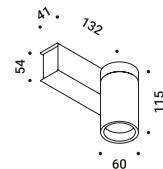

DOT P 51
Max 10W - GU10
100-240V - 50/60Hz
ON/OFF
Bulb not included
CE IP20

Matt White - ON/OFF
Matt Black - ON/OFF

1A2490300.00.00
1A2490400.00.00