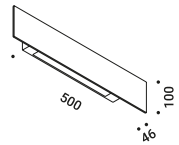

SHADE

Federico Delrosso / 2013

Wall / Indirect / Indoor

Material Metal - Mirror
Finish .00 Standard

Note Wall luminaire. Plane with mirror finish. Dual emission.

*Apparecchio illuminante da parete. Piano con finitura a specchio.
Doppia emissione.*

SHADE

23W

220-240V - 50/60Hz

2700K - 1293lm / 3000K - 1352lm

CRI >90

Driver integrated

TRIAC/IGBT

CE IP20

Standard - 2700K - TRIAC/IGBT
Standard - 3000K - TRIAC/IGBT

1A3360000.27.02
1A3360000.30.02