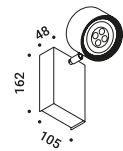

SPOT OUTDOOR

/ 2018

Wall / Direct / Outdoor

Material Metal
Finish .03 Matt White .04 Matt Black

Note Outdoor wall and ceiling luminaire. Adjustable in all directions. *Apparecchio illuminante da esterno da parete e soffitto. Orientabile in tutte le direzioni.*

SPOT OUTDOOR

8,4W
Max 700mA DC
2700K - 639lm / 3000K - 639lm
CRI >90
Driver not included

CE IP65

Matt White - 2700K
Matt White - 3000K
Matt Black - 2700K
Matt Black - 3000K

1A3650300.27.20
1A3650300.30.20
1A3650400.27.20
1A3650400.30.20