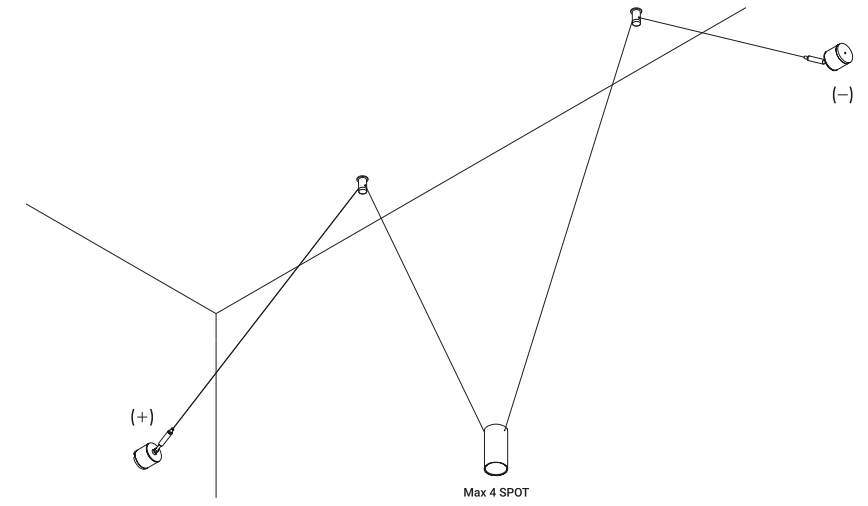

Suspension version