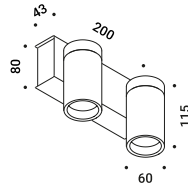

DOT P DE

Dual emission
29W
220-240V - 50/60Hz
2700K / 3000K
CRI >97
Driver integrated
DALI
CE IP20

Matt White - 2700K - DALI
Matt White - 3000K - DALI
Matt Black - 2700K - DALI
Matt Black - 3000K - DALI

1A4900300.27.01
1A4900300.30.01
1A4900400.27.01
1A4900400.30.01