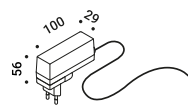

Optional accessories / Accessori opzionali

Drivers / Alimentatori