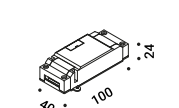

Controller				Not included
	DALI - PUSH - 0/1-10V - TRIAC - IP20	INFINITO 6 / INFINITO 12 / INFINITO 18	1Z2170010