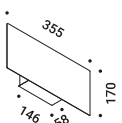

Wall/ceiling driver / Alimentatore da parete/soffitto		Not included
Matt White	Input 100-240V - 50/60Hz Output 350mA - 18,5W - IP20 DALI - PUSH - 1-10V	1A3010300.00.07