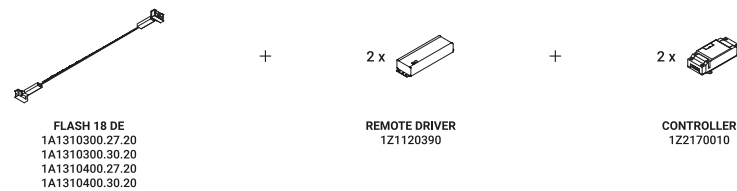

How to order -
FLASH 18 DE

FLASH 6 DE

Dual emission
114W
48V DC
2700K - Up 6576lm - Down 6576lm /
3000K - Up 6708lm - Down 6708lm
CRI >90
Driver not included
CE IP20

Matt White - 2700K
Matt White - 3000K
Matt Black - 2700K
Matt Black - 3000K

1A1290300.27.20
1A1290300.30.20
1A1290400.27.20
1A1290400.30.20

FLASH 12 DE

Dual emission
228W
48V DC
2700K - Up 13152lm - Down 13152lm /
3000K - Up 13416lm - Down 13416lm
CRI >90
Driver not included
CE IP20

Matt White - 2700K
Matt White - 3000K
Matt Black - 2700K
Matt Black - 3000K

1A1300300.27.20
1A1300300.30.20
1A1300400.27.20
1A1300400.30.20

FLASH 18 DE

Dual emission
342W
48V DC
2700K - Up 19728lm - Down 19728lm /
3000K - Up 20124lm - Down 20124lm
CRI >90
Driver not included
CE IP20

Matt White - 2700K
Matt White - 3000K
Matt Black - 2700K
Matt Black - 3000K

1A1310300.27.20
1A1310300.30.20
1A1310400.27.20
1A1310400.30.20