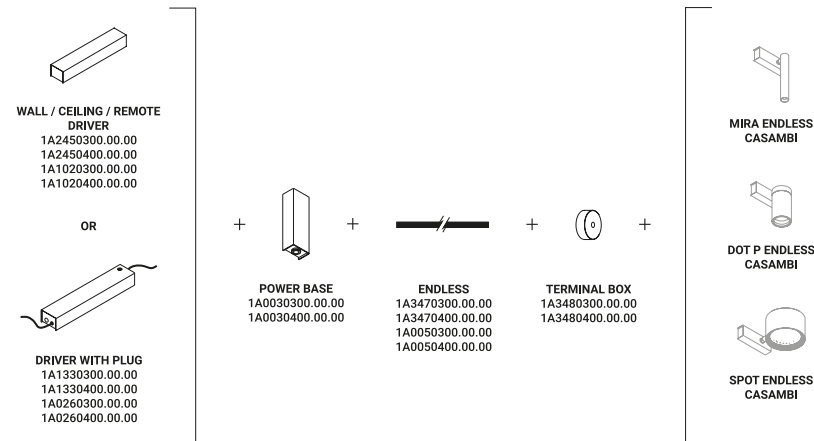

ENDLESS CASAMBI
(Max 48V DC -
Max 150W - Max 4A)