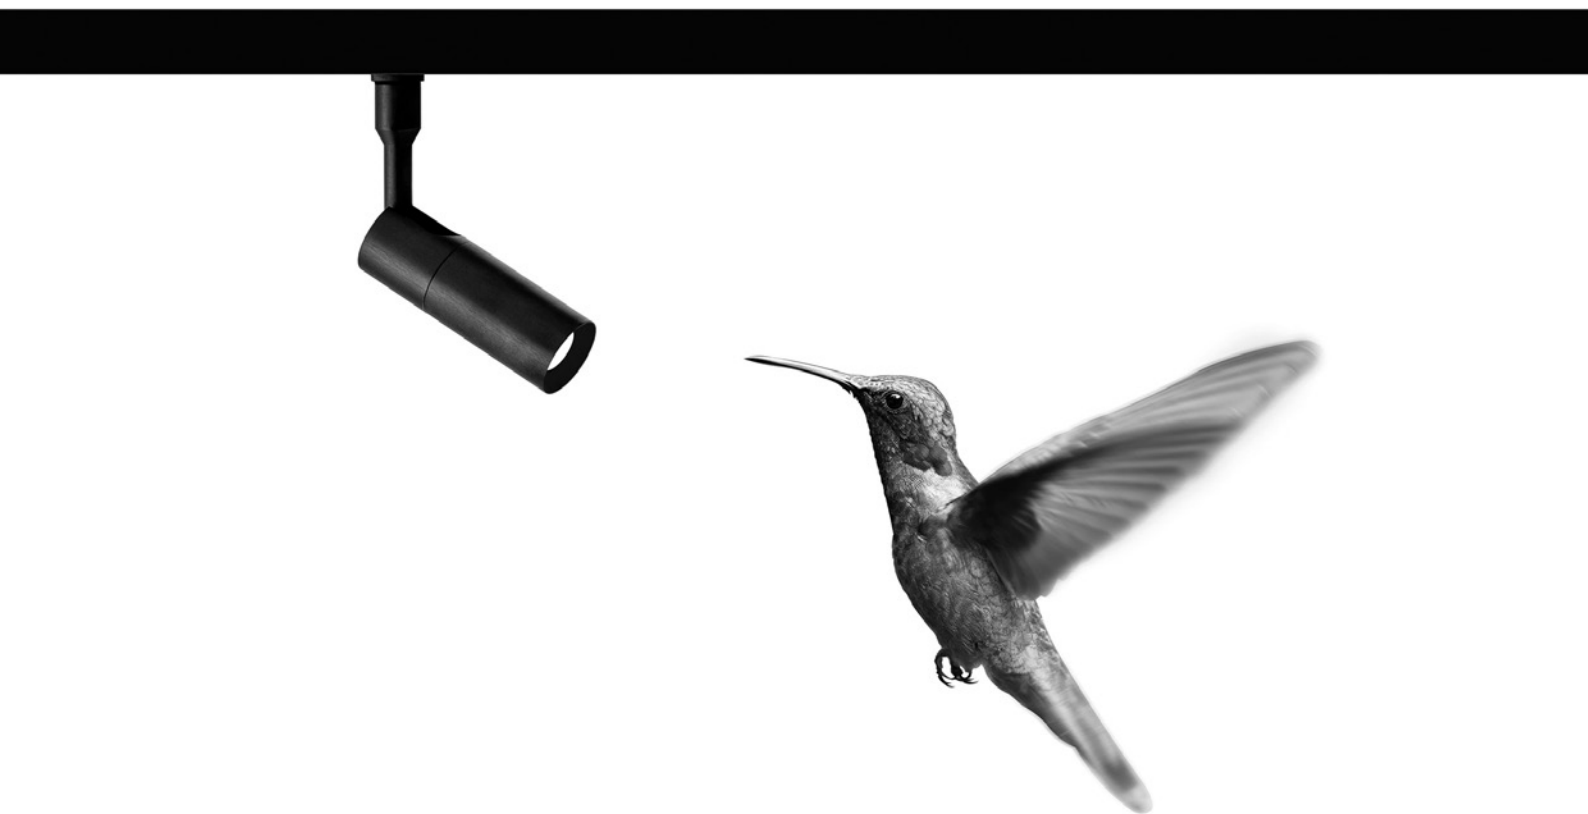

A minimal track system with tiny lights, small hummingbirds that perch where needed.
Luminaire designed also to be powered by ENDLESS system.

Un sistema a binario ridotto al minimo, con minuscoli corpi luminosi,
piccoli Colibri che si posano dove necessario.
Apparecchio illuminante alimentabile anche con il sistema ENDLESS.