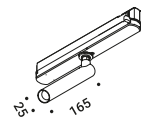

MIRA BINARIO

8W
220-240V - 50/60Hz
2700K - 327lm / 3000K - 352lm
CRI >90
Driver integrated
DALI

CE IP20

Matt White - 2700K - DALI
Matt White - 3000K - DALI
Matt Black - 2700K - DALI
Matt Black - 3000K - DALI

1A0490300.27.01
1A0490300.30.01
1A0490400.27.01
1A0490400.30.01