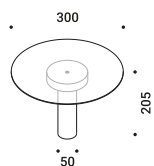

VIS À VIS

Michele Groppi / 2023

Table / Direct / Wireless

Material Metal - Methacrylate
Finish .00 Standard

Note Chargeable table luminaire. Transparent disc with refractive effect. *Apparecchio illuminante da tavolo a batteria ricaricabile. Disco trasparente con effetto rifrattivo. Stelo trasparente e modulo LED con fissaggio magnetico. Autonomia della batteria: 9 ore.*
 Magnetic fixing LED module and transparent stem. Battery life: 9 hours.