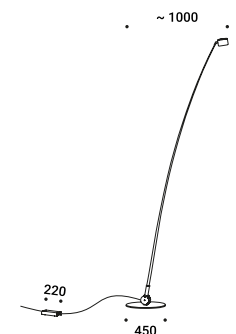

SAMPEI 290
Max 21W
220-240V - 50/60Hz
2700K - 1808lm / 3000K - 1890lm
CRI >90
Driver integrated
Dimmer on board
CE IP20

Matt White - 2700K - Dimmer on board
Matt White - 3000K - Dimmer on board
Matt Black - 2700K - Dimmer on board
Matt Black - 3000K - Dimmer on board

1A3750300.27.06
1A3750300.30.06
1A3750400.27.06
1A3750400.30.06