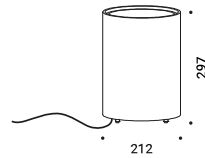

Floor / Diffuse / Outdoor

Material Metal - Methacrylate - Polycarbonate
Finish .03 Matt White

Note Outdoor floor luminaire. Matt white diffuser. Black cable (5 m). *Apparecchio illuminante da esterno da terra. Diffusore bianco opaco. Cavo nero (5 m).*