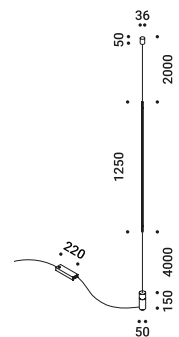

Floor-Suspension / Indirect / Indoor

Material Brass - Methacrylate
Finish **.03** Matt White **.04** Matt Black **.08** Brushed Brass

Note Floor luminaire with ceiling fixing. Adjustable along the vertical axis. Matt white rose. AISI 304 stainless steel suspension cable. Dimmer on the cable. Transparent cable. MASAI 2: version with power cable only and without driver. *Apparecchio da terra con fissaggio a soffitto. Orientabile lungo l'asse verticale. Rosone bianco opaco. Cavo di sospensione in inox AISI 304. Dimmer lungo il cavo. Cavo trasparente. MASAI 2: versione con solo il cavo di alimentazione e senza driver.*

MASAI 1

Driver with plug version
15,5W
110-240V - 50/60Hz
2700K - 600lm / 3000K - 619lm
CRI >90
Driver integrated
Dimmer on board

CE IP20

Matt White - 2700K - Dimmer on board
Matt White - 3000K - Dimmer on board
Matt Black - 2700K - Dimmer on board
Matt Black - 3000K - Dimmer on board
Brushed Brass - 2700K - Dimmer on board
Brushed Brass - 3000K - Dimmer on board

1A2720300.27.06
1A2720300.30.06
1A2720400.27.06
1A2720400.30.06
1A2720800.27.06
1A2720800.30.06