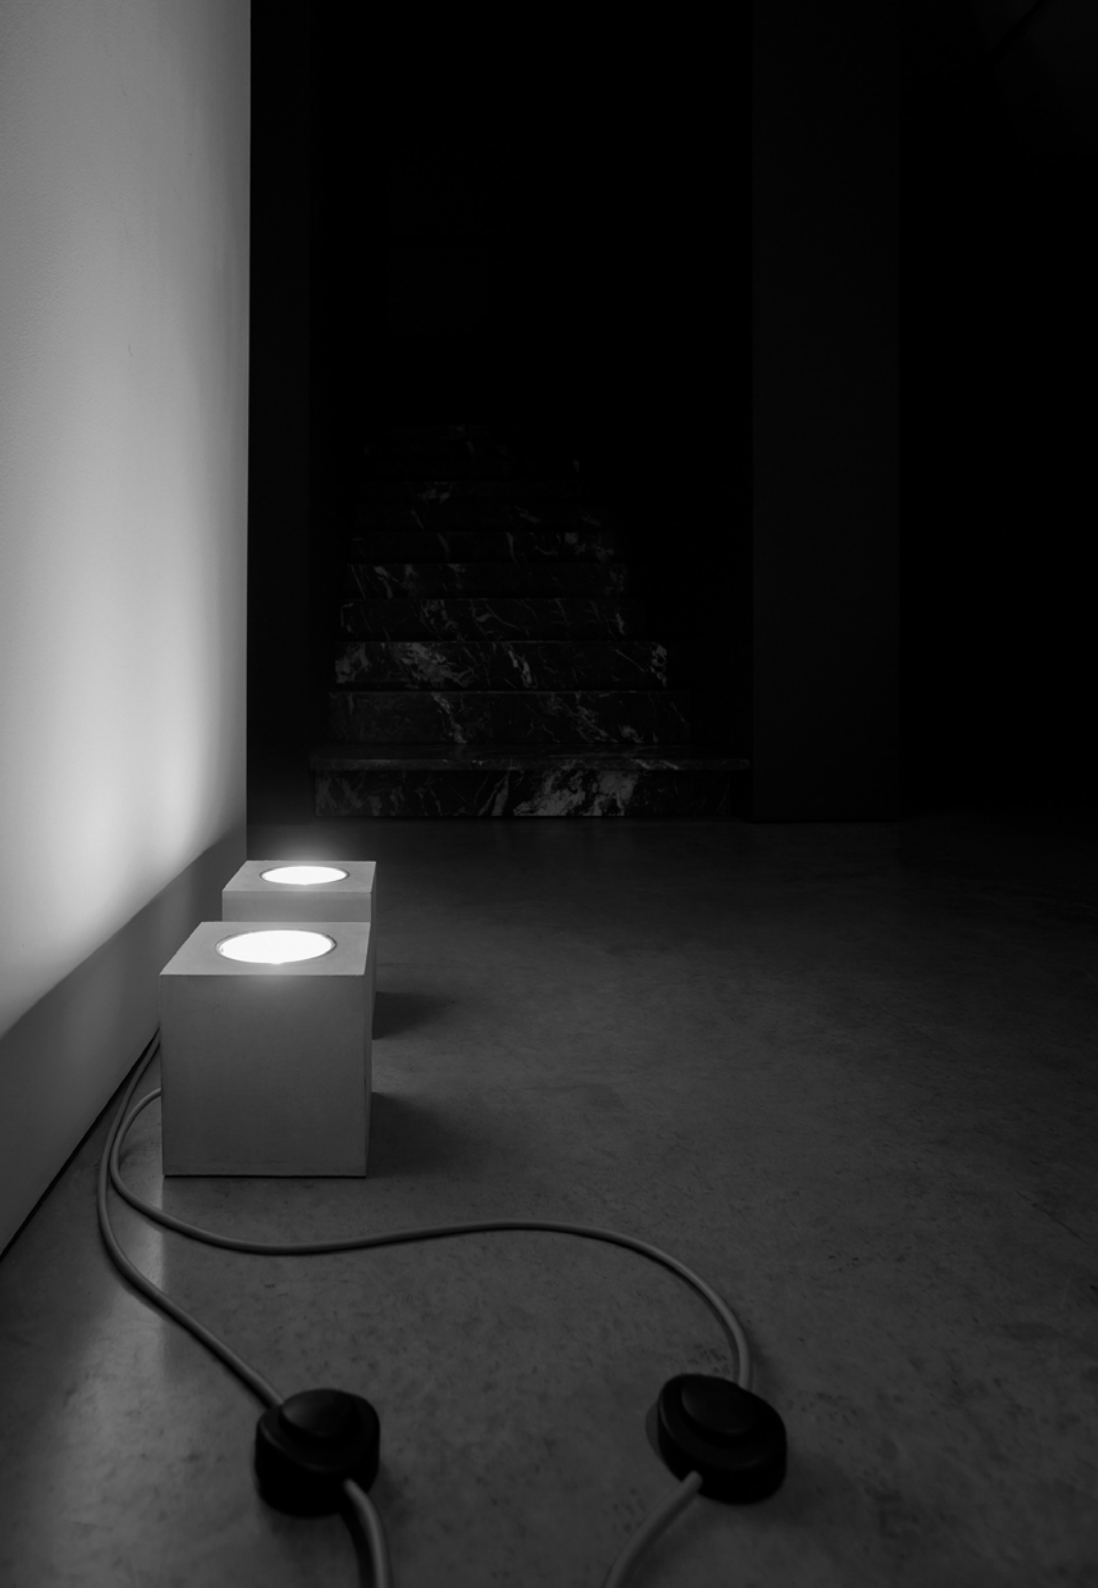

A piece of architecture to be used in space.
A concrete cube that allows you to understand volumes
and architecture in an unusual and unprecedented way.
Outdoor version also available.

Un pezzo di architettura da utilizzare nello spazio.
Un cubo realizzato in cemento che permette di interpretare i volumi
e le architetture in modo inconsueto e inedito.
Disponibile anche nella versione outdoor.