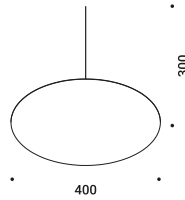

Ceiling / Indirect / Indoor

Material Metal - Methacrylate
Finish .27 Gravity Black

Note Ceiling luminaire. Disc with gravity black finish. Magnetic weight available for disc tilting. Black cable. *Apparecchio illuminante da soffitto. Disco con finitura gravity black. Disponibile un peso magnetico per l'orientamento inclinato del disco. Cavo nero.*

ASINTOTO

18W
Max 500mA DC
2700K - 1435lm / 3000K - 1478lm
CRI >90
Driver not included
CE IP20

Gravity Black - 2700K
Gravity Black - 3000K

1A4072700.27.20
1A4072700.30.20

Compulsory accessories / Accessori obbligatori

Drivers / Alimentatori

Driver / Alimentatore			Not included
220-240V(100-127V)	500mA/20W(15W)/IP20/DALI	1Z0241180.500	

Driver / Alimentatore			Not included
220-240V(100-127V)	500mA/20W(15W)/IP20/PUSH - 1-10V	1Z0240870.500	

Driver / Alimentatore			Not included
220-240V	500mA/20W/IP20/TRIAC/IGBT	1Z0240850.500