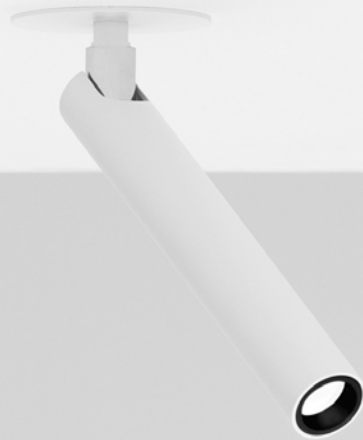

MIRA R

Omar Carraglia / 2015

A tool to light.

The luminaire is pure form, a simple container for the light source.
Light is incorporated into the space, becoming an architectural element.

Elemento di luce.

Il corpo illuminante è forma pura, semplice contenitore della fonte luminosa.
La luce si integra con lo spazio diventando elemento architettonico.