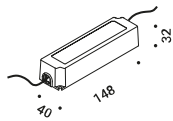

Compulsory accessories / Accessori obbligatori

Drivers / Alimentatori

Driver / Alimentatore		Not included
110-240V	24V/25W/IP67/ON/OFF	1Z1120620

Optional accessories / Accessori opzionali

Installation kits / Kit d'installazione

Driver connector IP68 / Connettore driver IP68		Included
	1 Piece	1A1660000.00.00