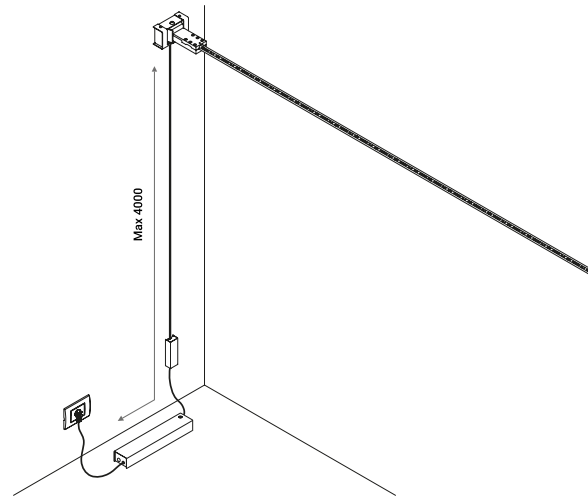

FLASH and INFINITO: example of installation with driver with plug