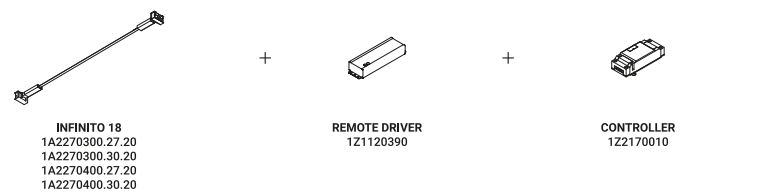

How to order - INFINITO 18

Wall-Systems / Indirect / Indoor

Material Metal
Finish .03 Matt White .04 Matt Black

Note Special stainless steel tape (18 mm) stretched from wall to wall. Available in 6 / 12 / 18 m with a single power unit and uniform lighting. Available in Tunable White (TW - 5 / 10 m) version. LED strip that can be divided every 96,6 mm. INFINITO 6 and INFINITO 12: possibility for the luminaires to be powered by ENDLESS system (Max 48V DC - Max 150W - Max 4A) and to be used, on the same circuit, with the ENDLESS models. See page: ENDLESS.

Speciale nastro (18 mm) in acciaio inox teso da parete a parete. Disponibile da 6/12/18m con un'unica alimentazione e illuminamento uniforme. Disponibile in versione Tunable White (TW - 5 / 10 m). Strip LED sezionabile ogni 96,6 mm. INFINITO 6 e INFINITO 12: apparecchi illuminanti alimentabili anche con il sistema ENDLESS (Max 48V DC - Max 150W - Max 4A) ed utilizzabili, sullo stesso circuito, con i modelli ENDLESS. Vedi pagina ENDLESS.

INFINITO 6
57W - 1,48A
48V DC
2700K - 6576lm / 3000K - 6708lm
CRI >90
Driver not included
CE IP20 E

Matt White - 2700K	1A2250300.27.20
Matt White - 3000K	1A2250300.30.20
Matt Black - 2700K	1A2250400.27.20
Matt Black - 3000K	1A2250400.30.20

INFINITO 12
114W - 2,61A
48V DC
2700K - 13152lm / 3000K - 13416lm
CRI >90
Driver not included
CE IP20 E

Matt White - 2700K	1A2260300.27.20
Matt White - 3000K	1A2260300.30.20
Matt Black - 2700K	1A2260400.27.20
Matt Black - 3000K	1A2260400.30.20

INFINITO 18
171W
48V DC
2700K - 19728lm / 3000K - 20124lm
CRI >90
Driver not included
CE IP20

Matt White - 2700K	1A2270300.27.20
Matt White - 3000K	1A2270300.30.20
Matt Black - 2700K	1A2270400.27.20
Matt Black - 3000K	1A2270400.30.20