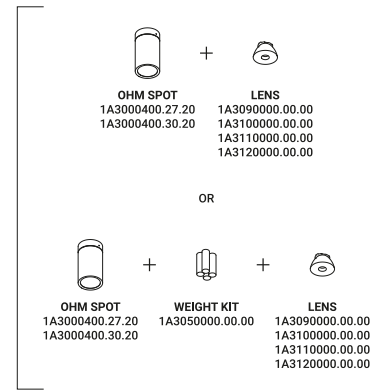

Remote driver version