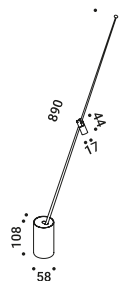

Table / Direct / Indoor

Material Carbon fiber - Metal
Finish .04 Matt Black

Note Table luminaire. Adjustable along the vertical axis. ON/OFF and push control. Black cable. *Apparecchio illuminante da tavolo. Orientabile lungo l'asse verticale. ON/OFF e regolazione push. Cavo nero.*

FM

1,5W
5V DC
2700K - 154lm / 3000K - 179lm
CRI >90
UGR <19
Dimmer on board
Driver with plug not included
USB cable included

Matt Black - 2700K - Dimmer on board
Matt Black - 3000K - Dimmer on board

1A2440400.27.06
1A2440400.30.06

Optional accessories / Accessori opzionali

Drivers / Alimentatori

Driver with plug / Alimentatore con spina		Not included
Matt Black	Input 110-240V - 50/60Hz Output 5V DC - 2A - 10W - IP20	1Z0000088

Other accessories / Altri accessori

USB to USB-C cable / Cavo da USB a USB-C		Included
Matt Black	Length 1 m	1Z0000132

Power bank		Not included
	10000mAh/36Wh Output 5V DC Battery life 10 hours	1A1990000.00.00