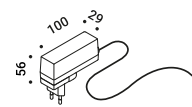

Optional accessories / Accessori opzionali

Drivers / Alimentatori

Driver with plug / Alimentatore con spina

Included

Matt Black	Input 110-240V - 50/60Hz Output 24V DC - 18W - IP20	1Z0431020