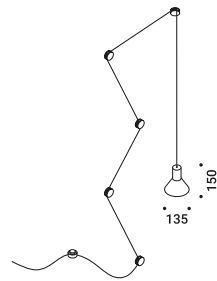

NEURO

Davide Groppi - Beppe Merlano / 2013

Suspension / Direct / Indoor

Material Metal
Finish .03 Matt White .04 Matt Black

Note Suspension luminaire. Five cable clips included. Matt white cable clips and white cable for the matt white finish. Matt black cable clips and black cable for the matt black finish. *Apparecchio illuminante a sospensione. Cinque bloccacavo inclusi. Bloccacavo bianco opaco e cavo bianco per la finitura bianco opaco. Bloccacavo nero opaco e cavo nero per la finitura nero opaco.*

NEURO

Max 15W - E27
100-240V - 50/60Hz
ON/OFF
Bulb not included
CE IP20

Matt White - ON/OFF
Matt Black - ON/OFF

1A0160300.00.00
1A0160400.00.00

Optional accessories / Accessori opzionali

Installation kits / Kit d'installazione

Clamp / Bloccacavo		Included
Matt White	1 Piece	1A3270300.00.00
Matt Black	1 Piece	1A3270400.00.00

Wall and ceiling rose / Rosone da parete e soffitto		Not included
Matt White		1A3440300.00.00
Matt Black		1A3440400.00.00

Bulbs / Lampadine

LED - E27 - PAR30s		Not included
	220-240V - 9,5W - 25° 3000K - 760lm - CRI >80 Energy Efficiency F - Dimmable	1Y0330730