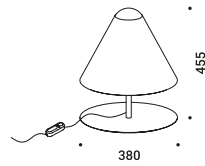

ABA 45

Omar Carraglia / 2007

Table / Diffuse / Indoor

Material Metal - Methacrylate
Finish .03 Matt White

Note Table luminaire. Dimmer on the cable. White cable.

Apparecchio illuminante da tavolo. Dimmer lungo il cavo. Cavo bianco.