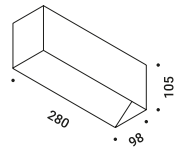

La luce si integra con lo spazio diventando elemento architettonico.

PIÙ

Davide Groppi / 2007

Wall / Indirect / Indoor

Material Metal
Finish .03 Matt White

Note Wall luminaire. Dual emission.

Apparecchio illuminante da parete. Doppia emissione.