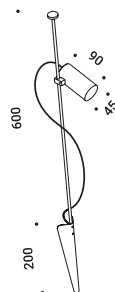

GRILLO

Daniele Sprega / 2012

Floor / Direct / Outdoor

Material AISI 316L Stainless Steel - Metal
Finish .04 Matt Black

Note Outdoor lamp with spike. Adjustable in all directions. AISI 316L stainless steel stem. Black cable (5 m). *Apparecchio illuminante da esterno a picchetto. Orientabile in tutte le direzioni. Stelo in inox AISI 316L. Cavo nero (5 m).*

GRILLO

4,2W
24V DC
2700K - 262lm / 3000K - 282lm
CRI >90
Driver not included
CE IP67

Matt Black - 2700K
Matt Black - 3000K

1A3570400.27.20
1A3570400.30.20