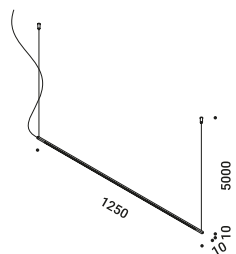

SHANGHAI 2

Remote driver version
13W
24V DC
2700K - 592lm / 3000K - 619lm
CRI >90
Driver not included
CE IP20 TE

Matt White - 2700K
Matt White - 3000K
Brushed Brass - 2700K
Brushed Brass - 3000K

1A3260300.27.20
1A3260300.30.20
1A3260800.27.20
1A3260800.30.20

Compulsory accessories / Accessori obbligatori

Drivers / Alimentatori

Driver / Alimentatore				Not included
220-240V(100-127V)	24V/16W(15W)/IP20/DALI	SHANGHAI 2	1Z0241180.24	

Driver / Alimentatore				Not included
220-240V(100-127V)	24V/20W(15W)/IP20/PUSH	SHANGHAI 2	1Z0240870.24	

Driver / Alimentatore				Not included
220-240V	24V/20W/IP20/TRIAC/IGBT	SHANGHAI 2	1Z0240850.24	

Optional accessories / Accessori opzionali

Suspension kits / Kit di sospensione

Sloped ceiling suspension hook / Gancio di sospensione per soffitto inclinato			Not included
	Chrome plated - 1 Piece		1A0530000.00.00

Recessed suspension kit for 12,5 mm plasterboard / Kit di sospensione da incasso per cartongesso 12,5 mm				Not included
Matt White	For suspension cables - 1 Piece Plasterboard cut-out Ø 44 mm Minimum space for mounting 70 mm		1X0000300.01.00	
Matt Black	For suspension cables - 1 Piece Plasterboard cut-out Ø 44 mm Minimum space for mounting 70 mm		1X0000400.01.00	
Matt White	For electrical cables - 1 Piece Plasterboard cut-out Ø 44 mm Minimum space for mounting 70 mm	SHANGHAI 2	1X0000300.04.00	
Matt Black	For electrical cables - 1 Piece Plasterboard cut-out Ø 44 mm Minimum space for mounting 70 mm	SHANGHAI 2	1X0000400.04.00	

Ceiling suspension kit / Kit di sospensione da soffitto				Not included
Matt White	For suspension cables - 1 Piece		1X0010300.01.00	
Matt Black	For suspension cables - 1 Piece		1X0010400.01.00	
Matt White	For electrical cables - 1 Piece	SHANGHAI 2	1X0010300.04.00	
Matt Black	For electrical cables - 1 Piece	SHANGHAI 2	1X0010400.04.00	

Wall adapter plate / Piastra di adattamento da parete			Not included
Matt White	For mounting on brick masonry walls		1X0050300.01.00