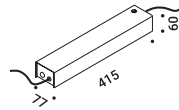

Compulsory accessories / Accessori obbligatori

Drivers / Alimentatori

Driver with plug / Alimentatore con spina				Not included
Matt White	Input 100-240V - 50/60Hz Output 48V - Max 57W - IP20 Dimmer on board	INFINITO 6	1X0060300.01.06	
Matt Black	Input 100-240V - 50/60Hz Output 48V - Max 57W - IP20 Dimmer on board	INFINITO 6	1X0060400.01.06