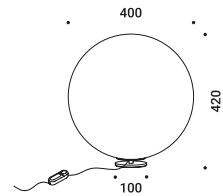

MOON T

Davide Groppi / 2019

Table / Diffuse / Indoor

Material Japanese paper - Metal - PE
Finish .00 Standard

Note Table luminaire. PE and Japanese paper shade. Gold finish base. Dimmer on the cable. White cable. Compulsory moisture barrier bag packaging for air and sea shipping. *Apparecchio illuminante da tavolo. Paralume in PE e carta giapponese. Base verniciata dorata. Dimmer lungo il cavo. Cavo bianco. Sacco barriera obbligatorio per spedizioni aerea e via nave.*