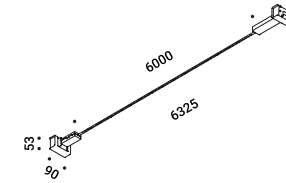

How to order -
FLASH 18 DE

FLASH 6 DE

Dual emission
114W
48V DC
2700K - Up 6576lm - Down 6576lm /
3000K - Up 6708lm - Down 6708lm
CRI >90
Driver not included
CE IP20

Matt White - 2700K
Matt White - 3000K
Matt Black - 2700K
Matt Black - 3000K

1A1290300.27.20
1A1290300.30.20
1A1290400.27.20
1A1290400.30.20