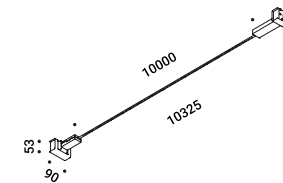

FLASH 10 DE TW
Dual emission - Tunable White
200W
24V DC
2700K / 6500K - 30600lm
CRI >90
Driver not included
CE IP20

Matt White - 2700K / 6500K
Matt Black - 2700K / 6500K

1A4850300.96.20
1A4850400.96.20