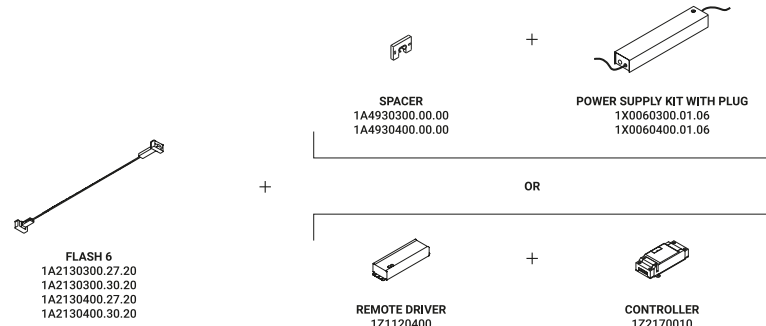

How to order - FLASH 6