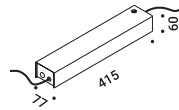

Driver with plug / Alimentatore con spina				Not included
Matt White	Input 100-240V - 50/60Hz Output 48V - Max 114W - IP20 Dimmer on board	INFINITO 12	1X0060300.02.06	
Matt Black	Input 100-240V - 50/60Hz Output 48V - Max 114W - IP20 Dimmer on board	INFINITO 12	1X0060400.02.06