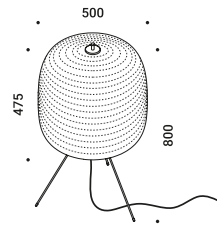

SHOJI OUTDOOR

Davide Groppi - Paola Lenti / 2013

Floor / Diffuse / Outdoor

Material Metal - PBT - Polycarbonate
Finish .00 Standard

Note Outdoor floor luminaire. Hand-stitched shade. Matt black stems. Black cable (5 m). *Apparecchio illuminante da esterno da terra. Paralume cucito a mano. Steli nero opaco. Cavo nero (5 m).*

SHOJI

Max 18W - E27
100-240V - 50/60Hz
ON/OFF
Bulb not included
C € IP65

Standard - ON/OFF

| 1A3640000.00.00 |

Optional accessories / Accessori opzionali

Installation kits / Kit d'installazione

Driver connector IP68 / Connettore driver IP68	Included
1 Piece	1A1660000.00.00

Bulbs / Lampadine

LED - E27 - A60	Not included
220-240V - 11,2W - 360° 2700K - 1521lm - CRI >90 Energy Efficiency D - Dimmable	1Y0330790

Other accessories / Altri accessori

IP65 Schuko adapter / Adattatore Schuko IP65	Not included
IP65	1A2950000.00.00