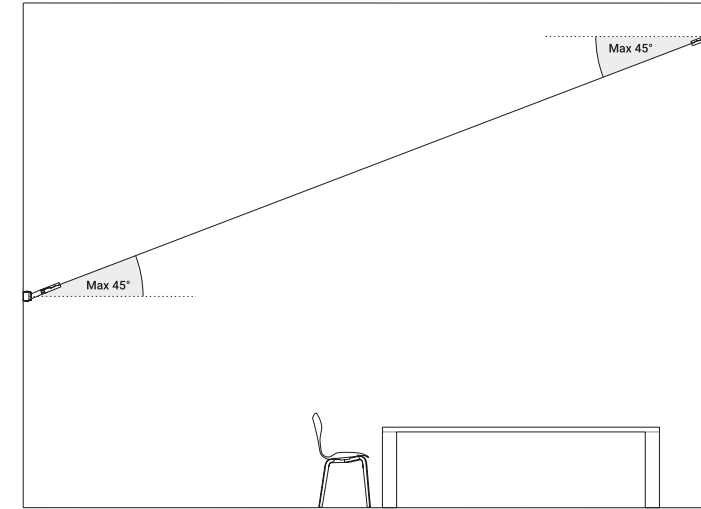

1A0120400.00.00 - Example of installation with kit wall connection vertical sloped 45°