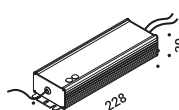

Driver / Alimentatore				Not included
100-240V	48V/150W/IP67/1-10V	FLASH 12 / FLASH 12 DE / FLASH 10 TW / FLASH 10 DE TW	1Z1120250