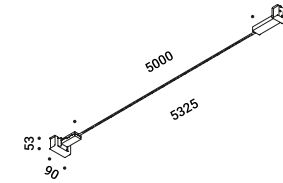

How to order -
FLASH 5 DE TW

+

2 x

+

2 x

How to order -
FLASH 10 DE TW

+

4 x

+

4 x

Note Tunable White describes the variable colour temperature controls from warm white to cool white light. *Tunable White è la regolazione variabile della temperatura di colore della luce dalla tonalità calda a quella fredda.*

FLASH 5 DE TW
Dual emission - Tunable White
100W
24V DC
2700K / 6500K - 15300lm
CRI >90
Driver not included
CE IP20

Matt White - 2700K / 6500K
Matt Black - 2700K / 6500K

1A4840300.96.20
1A4840400.96.20