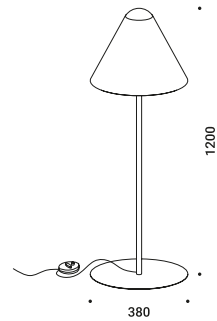

ABA 120

Omar Carraglia / 2007

Floor / Diffuse / Indoor

Material Metal - Methacrylate
Finish .03 Matt White

Note Floor luminaire. Dimmer on the cable. White cable.

Apparecchio illuminante da terra. Dimmer lungo il cavo. Cavo bianco.

ABA 120

Max 10W - E27
100-240V - 50/60Hz
Dimmer on board
Bulb not included
CE IP20 0.5m

Matt White - Dimmer on board

1A2770300.00.06

Optional accessories / Accessori opzionali

Bulbs / Lampadine

LED - E27 - G125

Not included

220-240V - 7W - 360°
2700K - 806lm - CRI >80
Energy Efficiency E - Dimmable

1Y2080010