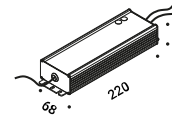

Compulsory accessories / Accessori obbligatori

Drivers / Alimentatori

Driver / Alimentatore			Not included
100-240V	24V/96W/IP67/1-10V	UTOPIA 6	1Z1120540