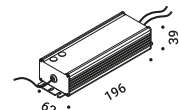

Driver / Alimentatore				Not included
100-240V	48V/80W/IP67/1-10V	INFINITO 6 / INFINITO 5 TW	1Z1120400