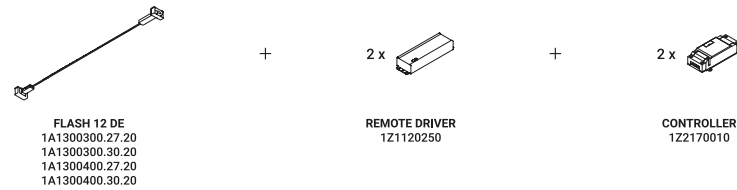

How to order -
FLASH 12 DE