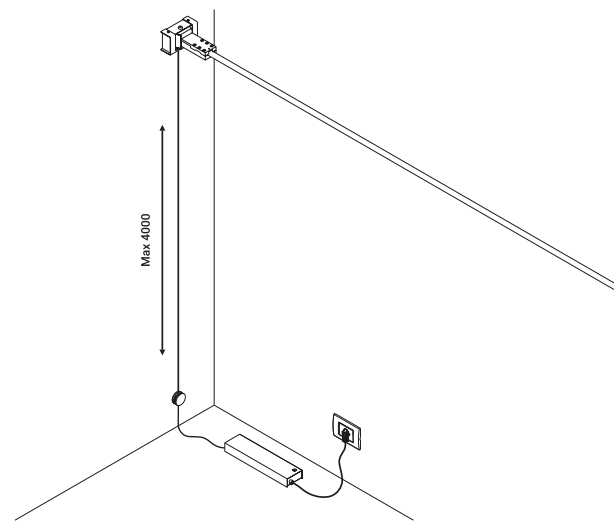

Example of installation with driver with plug