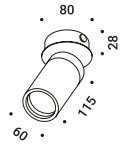

Wall-Ceiling / Direct / Indoor

Material	Metal
Finish	.03 Matt White .04 Matt Black

Note Ceiling luminaire. Adjustable in all directions. White cable (2 m) for the matt white finish. Black cable (2 m) for the matt black finish. Connects max 20 lamps. *Apparecchio illuminante da soffitto. Orientabile in tutte le direzioni. Cavo bianco (2 m) per la finitura bianco opaco. Cavo nero (2 m) per la finitura nero opaco. Collegabili max 20 apparecchi.*

TRICK TRACK

Max 10W - GU10
100-240V - 50/60Hz
ON/OFF
Bulb not included
CE IP20

Matt White - ON/OFF
Matt Black - ON/OFF

1A3430300.00.00
1A3430400.00.00