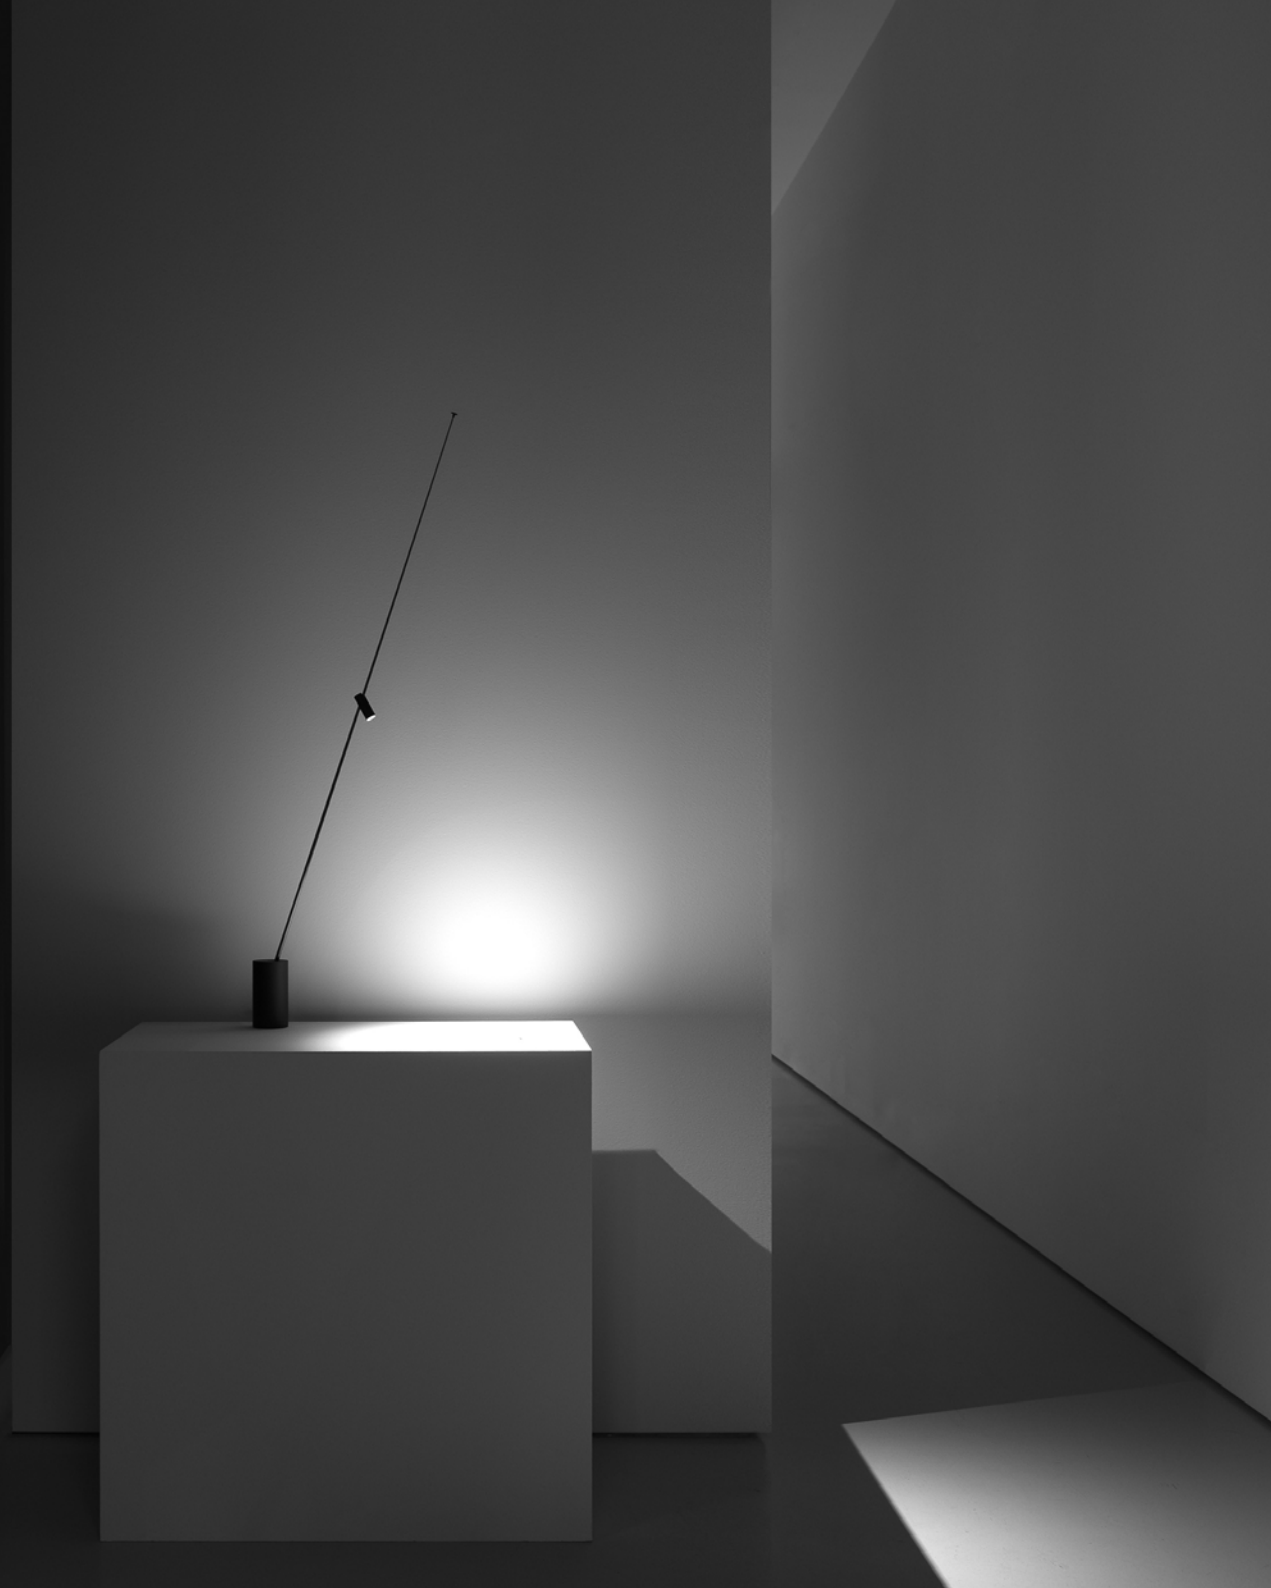

CALVINO

Davide Groppi / 2018

Full and empty, shadow and light.
A circular mirror to be positioned as you please,
to both light and capture the surrounding space.

Born Series Award 2019

Pieni e vuoti, ombra e luce.
Uno specchio circolare può essere orientato a piacimento
per illuminare e nello stesso tempo cogliere lo spazio circostante.

Premio Born Series Award 2019

CALVINO

Davide Groppi / 2018

Table / Indirect / Indoor

Material Brass - Metal - Methacrylate - Mirror
Finish .00 Standard

Note Table luminaire. Disc with mirror finish adjustable in all directions. *Apparecchio illuminante da tavolo. Disco con finitura a specchio orientabile in tutte le direzioni. Retro del disco blu opaco. Base nero opaco. Stelo in ottone. Dimmer lungo il cavo. Cavo nero.*
 Matt blue rear disc. Matt black base. Brass stem. Dimmer on the cable. Black cable.

An antenna of light.

Antennas are mysterious, absolute and intrinsically beautiful,
because their essentialness expresses nothing more than their function.

A performing, adjustable and extremely comfortable light.

Selection for ADI Design Index 2023
Archiproducts Design Award 2022

Un'antenna di luce.

Le antenne sono misteriose, assolute e intrinsecamente belle perché esprimono,
con la loro essenzialità, null'altro che la loro funzione.