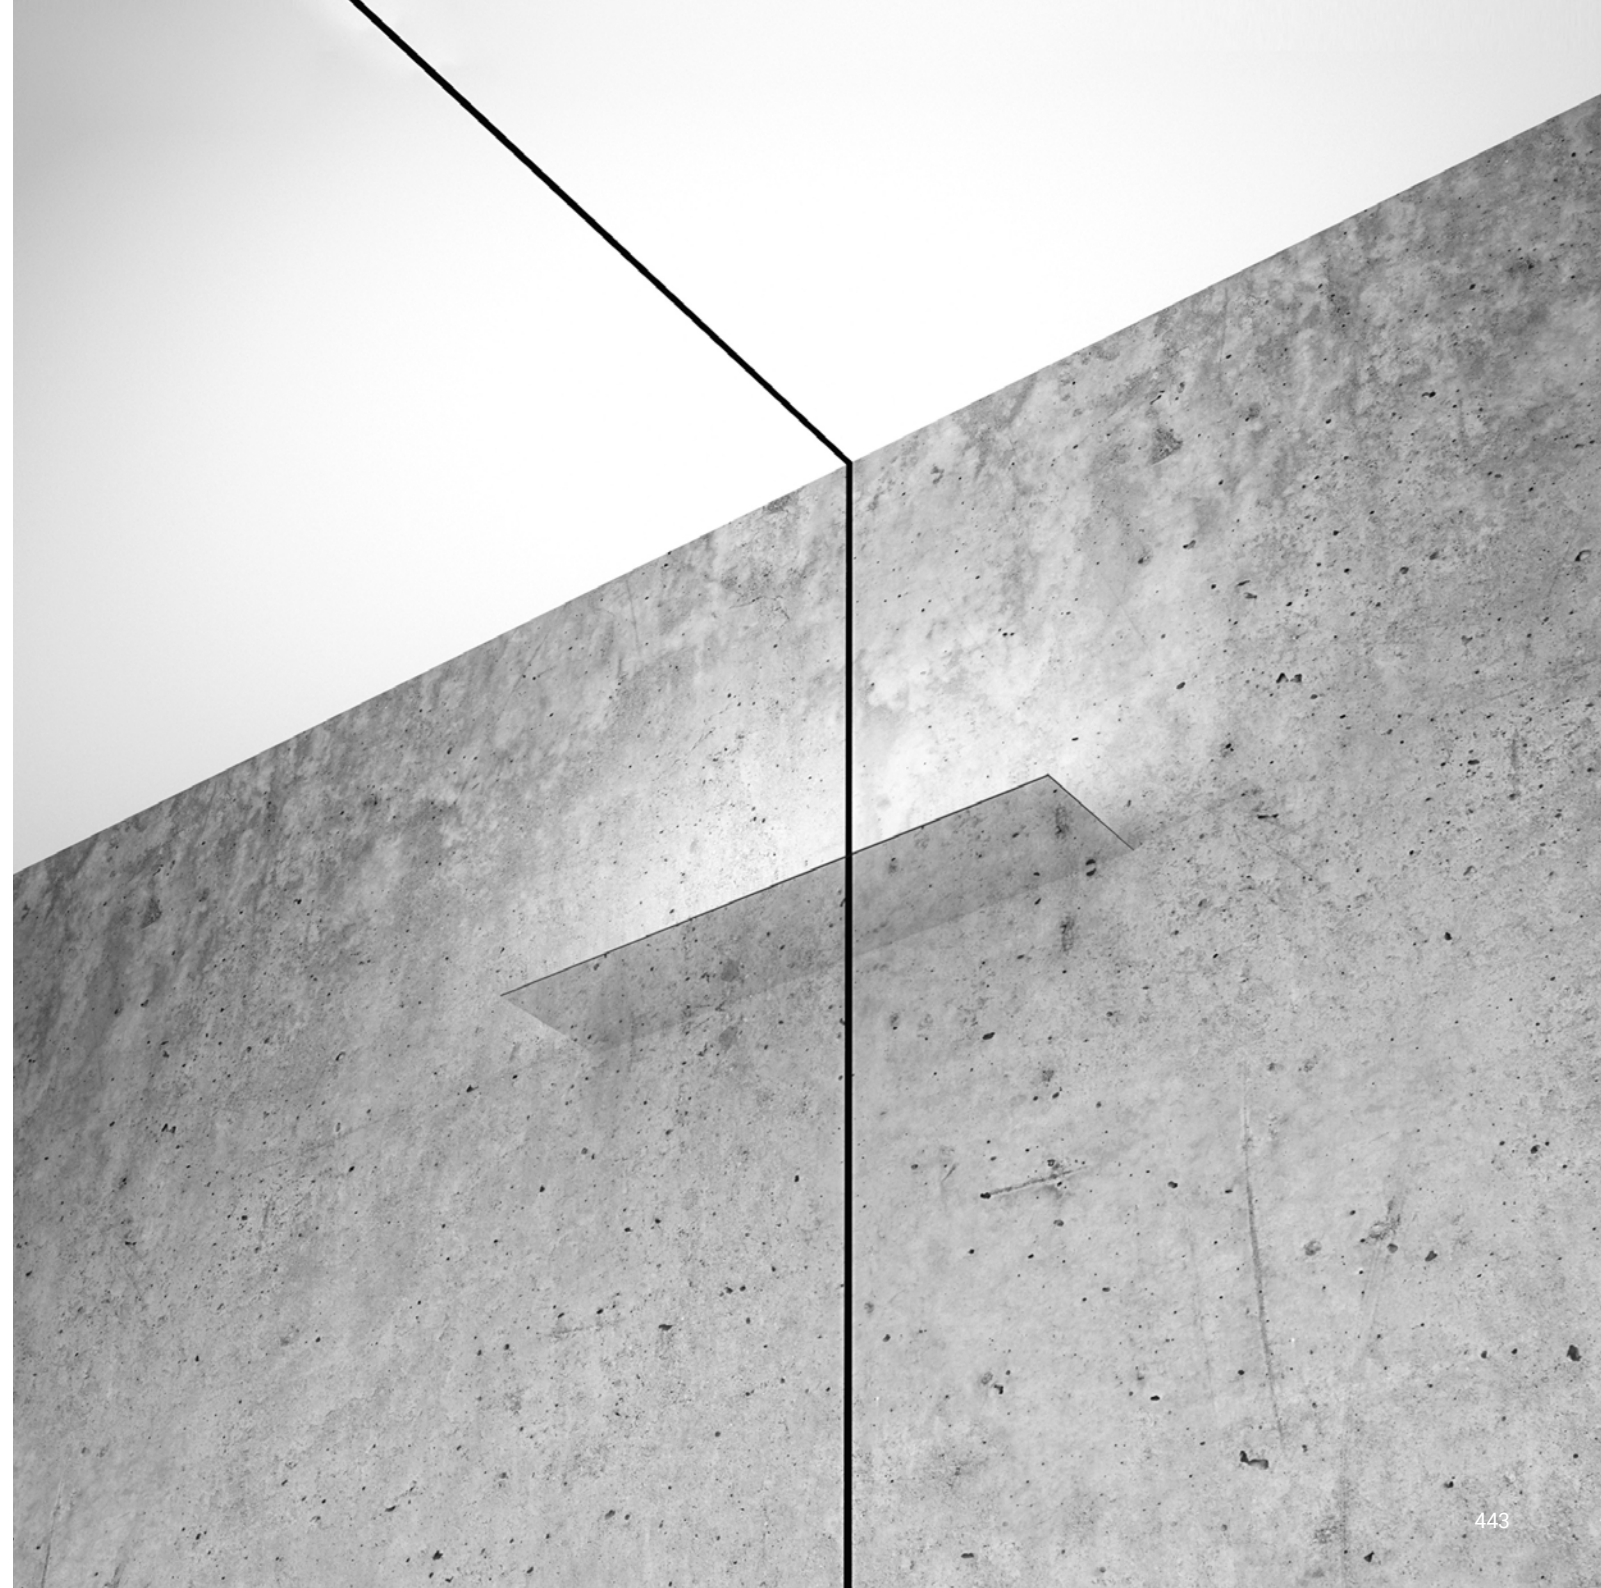

REFLEX: example of installation with remote driver