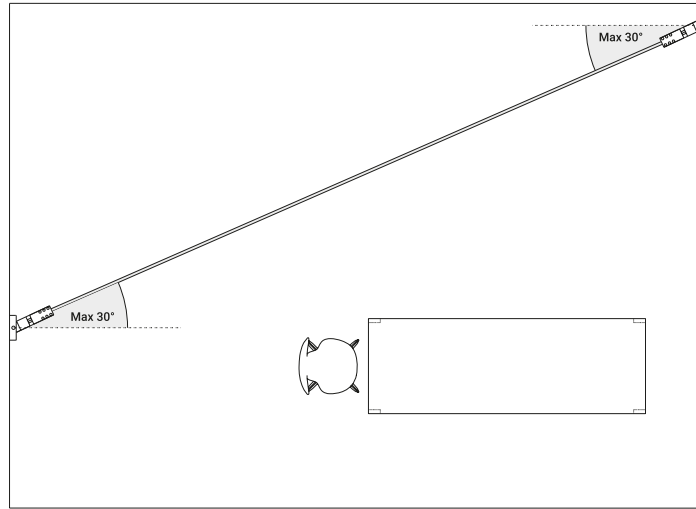

Example of installation with max rotation 30°