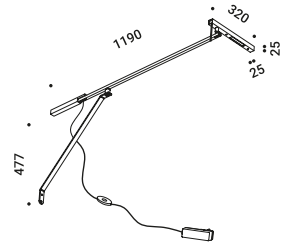

MORSETTO P

Davide Groppi / 2019

Wall / Direct / Indoor

Material Metal
Finish .04 Matt Black

Note Wall luminaire. Adjustable in all directions. Dimmer on the cable. Black *Apparecchio illuminante da parete. Orientabile in tutte le direzioni. Dimmer lungo il cavo. Cavo nero.*

MORSETTO P

13W
24V DC
2700K - 765lm / 3000K - 823lm
CRI >90
UGR <19
Dimmer on board
Driver with plug included

CE IP20

Matt Black - 2700K - Dimmer on board
Matt Black - 3000K - Dimmer on board

1A2570400.27.06
1A2570400.30.06

Optional accessories / Accessori opzionali

Drivers / Alimentatori

Driver with plug / Alimentatore con spina

Matt Black Input 110-240V - 50/60Hz
Output 24V DC - 18W - IP20

Included

1Z0431020