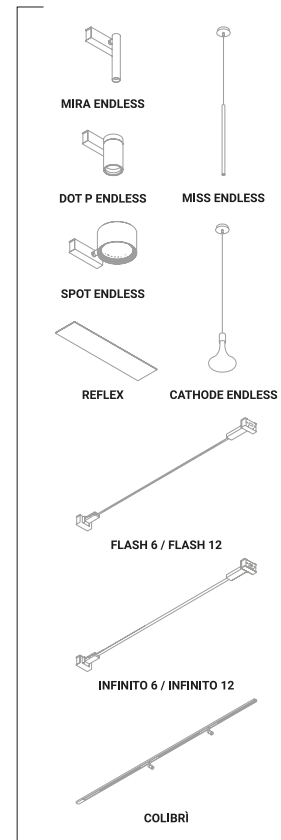

ENDLESS ON/OFF
(Max 48V DC -
Max 150W - Max 4A)