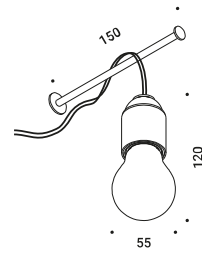

HAZARD

Davide Groppi / 2023

Wall / Direct / Outdoor

Material Metal - Thermoplastic resin
Finish .00 Standard

Note Outdoor wall luminaire. Adjustable in all directions. One red and one black cable (1,5 m). *Apparecchio illuminante da esterno da parete. Orientabile in tutte le direzioni. Un cavo rosso e un cavo nero (1,5 m).*