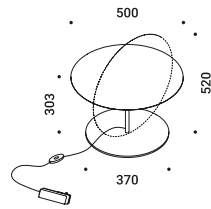

Premio Born Series Award 2019

CALVINO

Davide Groppi / 2018

Table / Indirect / Indoor

Material Brass - Metal - Methacrylate - Mirror
Finish .00 Standard

Note Table luminaire. Disc with mirror finish adjustable in all directions. *Apparecchio illuminante da tavolo. Disco con finitura a specchio orientabile in tutte le direzioni. Retro del disco blu opaco. Base nero opaco. Stelo in ottone. Dimmer lungo il cavo. Cavo nero.*
 Matt blue rear disc. Matt black base. Brass stem. Dimmer on the cable. Black cable.