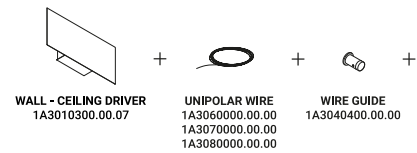

Wall/ceiling driver version

Systems / Direct / Indoor

Material Metal - PA
Finish .04 Matt Black

Note Special unipolar wire stretched from wall to wall. Max 4 Spots. Possibility for the luminaire to be powered by ENDLESS conductive tape and by dedicated voltage/current (Max 48V DC - Max 150W - Max 4A). See page: ENDLESS.

Speciale cavo unipolare teso da parete a parete. Max 4 Spot. Alimentabile anche con il tape conduttivo ENDLESS e tensione/corrente dedicata (Max 48V DC - Max 150W - Max 4A). Vedi pagina ENDLESS.

OHM SPOT
3,2W
Max 350mA DC
2700K / 3000K
CRI >95
Driver not included
CE IP20

Matt Black - 2700K
Matt Black - 3000K

1A3000400.27.20
1A3000400.30.20