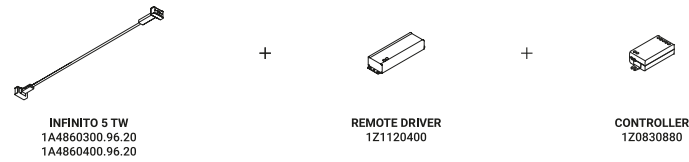

How to order -
INFINITO 5 TW