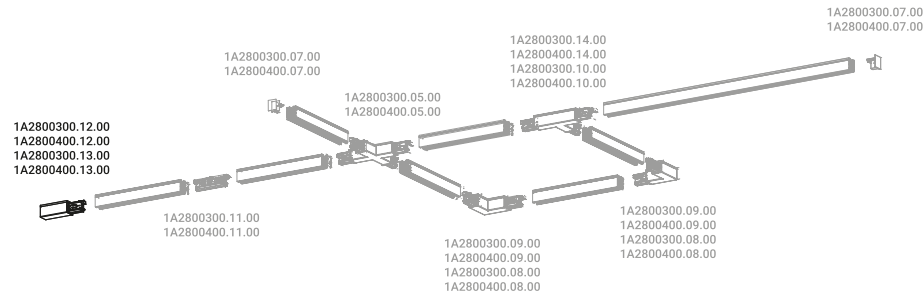

Power right connector and power left connector installation