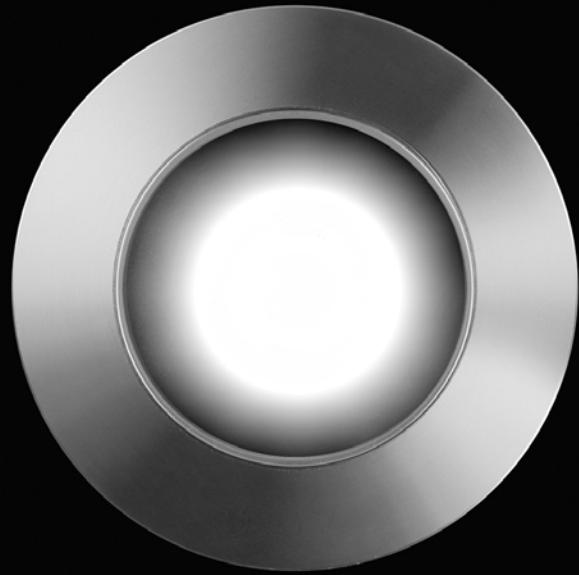

A tool to light.

The luminaire is pure form, a simple container for the light source.
Light is incorporated into the space, becoming an architectural element.

Elemento di luce.

Il corpo illuminante è forma pura, semplice contenitore della fonte luminosa.
La luce si integra con lo spazio diventando elemento architettonico.