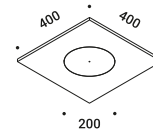

Optional accessories / Accessori opzionali

Installation kits / Kit d'installazione