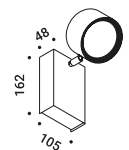

Wall-Ceiling / Direct / Indoor

Material Metal
Finish .03 Matt White .04 Matt Black

Note Wall luminaire. Adjustable in all directions. SPOT ENDLESS and SPOT ENDLESS CASAMBI: luminaires dedicated to ENDLESS system (Max 48VDC - Max 150W - Max 4A). They can be used, on the same circuit, with the ENDLESS models. See page: ENDLESS.

Apparecchio illuminante da parete. Orientabile in tutte le direzioni. SPOT ENDLESS e SPOT ENDLESS CASAMBI: apparecchi illuminanti dedicati al sistema ENDLESS (Max 48V DC - Max 150W - Max 4A) ed utilizzabili, sullo stesso circuito, con i modelli ENDLESS. Vedi pagina ENDLESS.

SPOT

Max 21W
220-240V - 50/60Hz
CRI >90
Driver integrated
DALI
LED module not included
CE IP20

Matt White - DALI
Matt Black - DALI

1A1080300.00.01
1A1080400.00.01