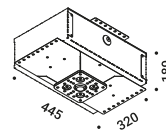

Masonry Box / Cassaforma per laterizio				Not included
Standard		NULLA 25	1A2380000.00.00