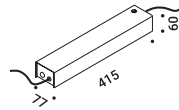

Compulsory accessories / Accessori obbligatori

Drivers / Alimentatori

Driver with plug / Alimentatore con spina				Not included
Matt White	Input 100-240V - 50/60Hz Output 48V - Max 57W - IP20 Dimmer on board	FLASH 6	1X0060300.01.06	
Matt Black	Input 100-240V - 50/60Hz Output 48V - Max 57W - IP20 Dimmer on board	FLASH 6	1X0060400.01.06