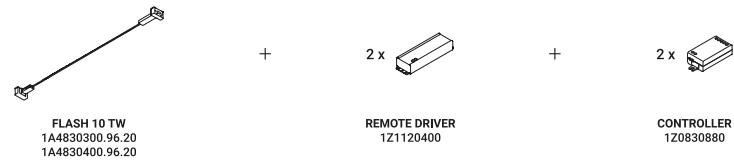

How to order -
FLASH 10 TW