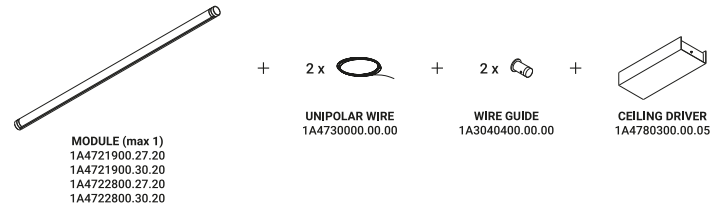

Single installation with ceiling driver