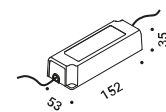

Compulsory accessories / Accessori obbligatori

Remote drivers for ENDLESS / Alimentatori remoti per ENDLESS

Driver / Alimentatore		Not included
100-240V	48V/60W/IP67/ON/OFF	1Z1120640