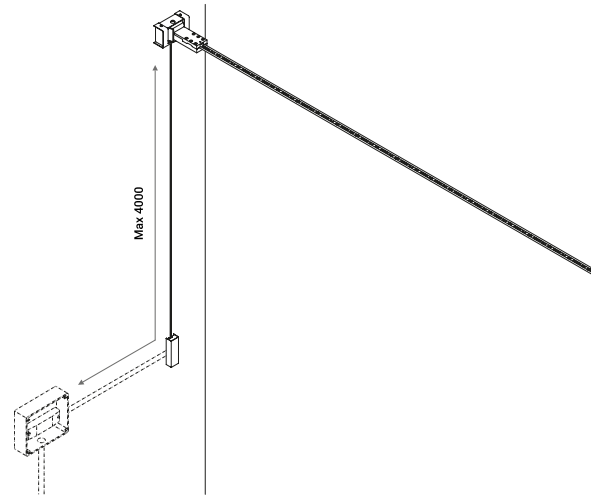

FLASH and INFINITO: example of installation with remote driver