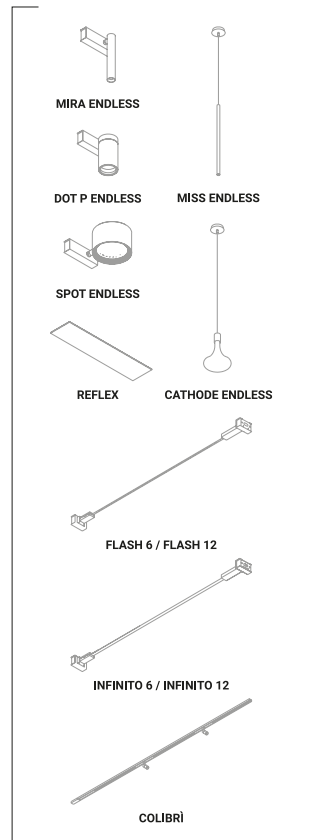

ENDLESS dimmable
(Max 48V DC -
Max 150W - Max 4A)