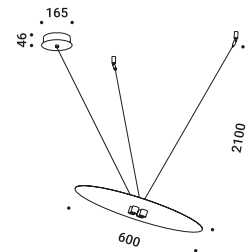

CARTESIO

Davide Groppi / 2018

Suspension / Direct-Indirect / Indoor

Material Metal - Methacrylate
Finish .00 Standard

Note Suspension luminaire. Disc with mirror finish. Matt red rear disc. Matt white rose. AISI 304 stainless steel suspension cables. Dual emission. White cable. *Apparecchio illuminante a sospensione. Disco con finitura a specchio. Retro del disco rosso opaco. Rosone bianco opaco. Cavi di sospensione in inox AISI 304. Doppia emissione. Cavo bianco.*

CARTESIO 60

18W
110-240V - 50/60Hz
3000K - Down 350lm - Up 1050lm
Down CRI >80 - Up CRI >90
Driver integrated
PUSH
CE IP20

Standard - 3000K - PUSH

| 1A3190000.30.04 |