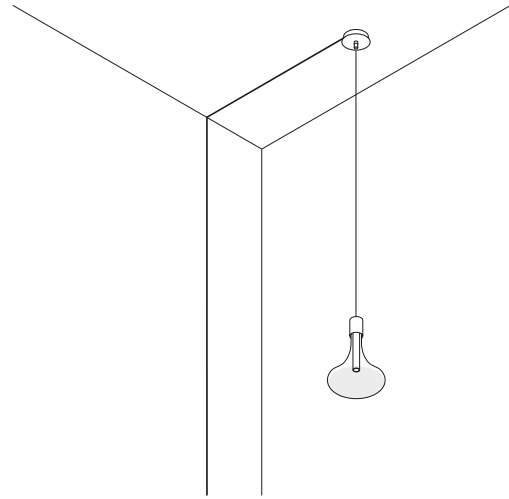

CATHODE: example of installation