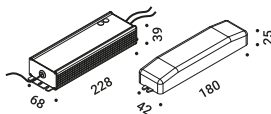

Driver / Alimentatore		Not included
	Input 100-240V - 50/60Hz Output 48V - 150W - IP20 - DALI	1A2810000.11.00