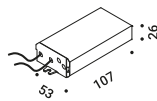

Compulsory accessories / Accessori obbligatori

Drivers / Alimentatori

Driver / Alimentatore	Not included
220-240V(100-127V) 700mA/30W(15W)/IP68/ON/OFF	1Z0241110

Optional accessories / Accessori opzionali

Installation kits / Kit d'installazione

Driver connector IP68 / Connettore driver IP68	Included
1 Piece	1A1660000.00.00