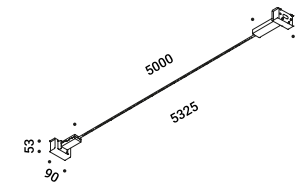

Note Tunable White describes the variable colour temperature controls from warm white to cool white light. *Tunable White è la regolazione variabile della temperatura di colore della luce dalla tonalità calda a quella fredda.*

FLASH 5 TW
Tunable White
50W
24V DC
2700K / 6500K - 7650lm
CRI >90
Driver not included
CE IP20

Matt White - 2700K / 6500K
Matt Black - 2700K / 6500K

1A4820300.96.20
1A4820400.96.20