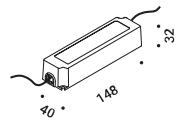

Compulsory accessories / Accessori obbligatori

Drivers / Alimentatori