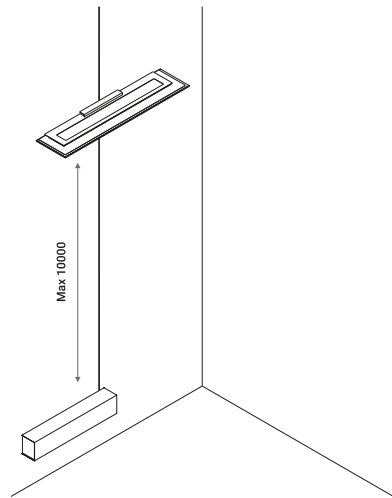

REFLEX: example of installation with wall/ceiling driver