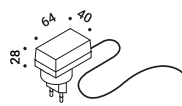

Optional accessories / Accessori opzionali

Drivers / Alimentatori

Driver with plug / Alimentatore con spina		Included
Matt Black	Input 110-240V - 50/60Hz Output 6V DC - 1A - 6W - IP20	1Z0000073

Other accessories / Altri accessori

Rechargeable battery / Batteria ricaricabile		Included
Matt White	4,8V DC - NiMH 4300mAh	1A0430300.00.00
Matt Black	4,8V DC - NiMH 4300mAh	1A0430400.00.00
Matt Gold	4,8V DC - NiMH 4300mAh	1A0431800.00.00