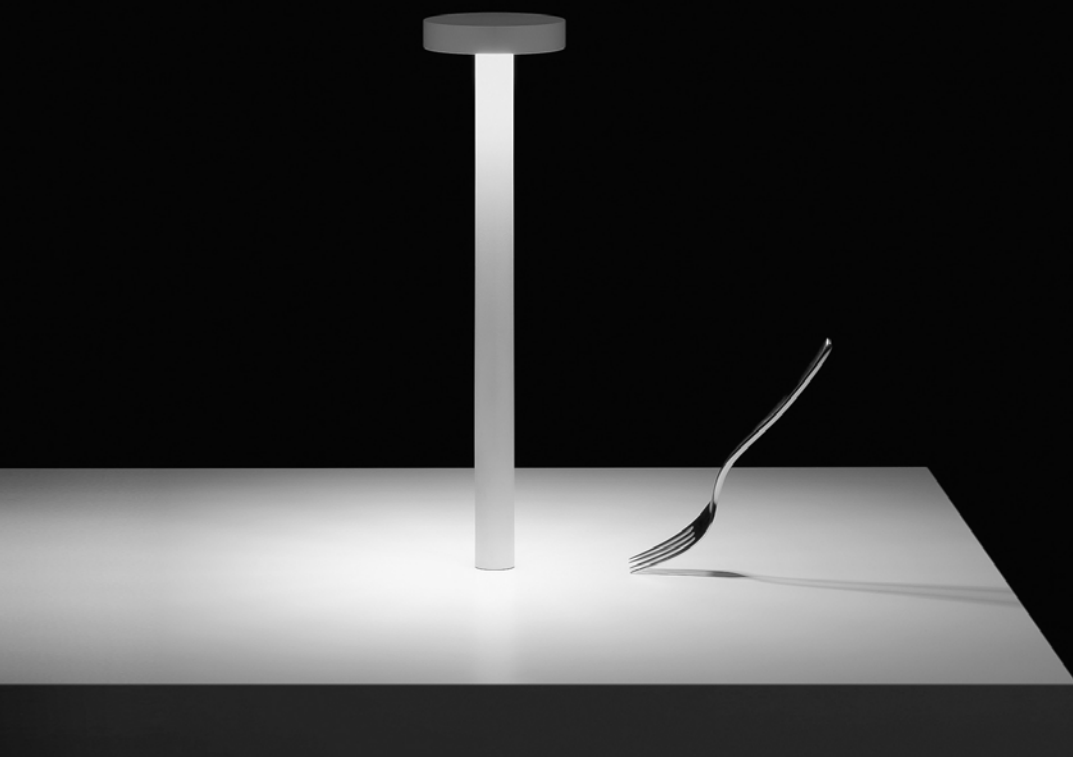

QuiQuoQua

Daide Groppi / 2017

The light where you want it.

A unique suspension lamp with a rechargeable battery.
The light source is applied magnetically to a metal dish that hangs from the ceiling
using a very thin steel wire. The effect is delicately elegant.
QuiQuoQua takes light where it is needed, without the limitation of electric wires.

La luce dove vuoi.

Un'inedita lampada a sospensione a batteria ricaricabile.
La parte ottica è applicata magneticamente ad una parabola e sospesa
attraverso un sottilissimo cavo in acciaio. L'effetto è delicatamente elegante.
QuiQuoQua offre la possibilità di portare la luce dove si desidera
senza il vincolo del cavo elettrico.

Sloped ceiling suspension kit / Kit di sospensione per soffitto inclinato		Not included
	Nickel plated - 1 Piece	1A0510000.00.00

A timeless icon with an eye on the future.
Portable and rechargeable, the greatest expression of freedom.
With TeTaTeT, every table becomes a meeting place, a complete dining experience.
Its light caresses those it illuminates with pure emotion.
Equipped with Touch technology and a magnetic fixing base.
Mention of Honour XXIV Compasso d'Oro ADI Award, 2016

Un'icona senza tempo, con lo sguardo rivolto al futuro.
Portatile e ricaricabile, la massima espressione della libertà.
Grazie a TeTaTeT, ogni tavola diventa un luogo d'incontro, ogni cena un'emozione.
La sua luce accarezza i volti e amplifica le sensazioni.
Dotata di accensione touch, il fissaggio alla base è magnetico.
Menzione d'Onore XXIV Compasso d'Oro ADI, 2016