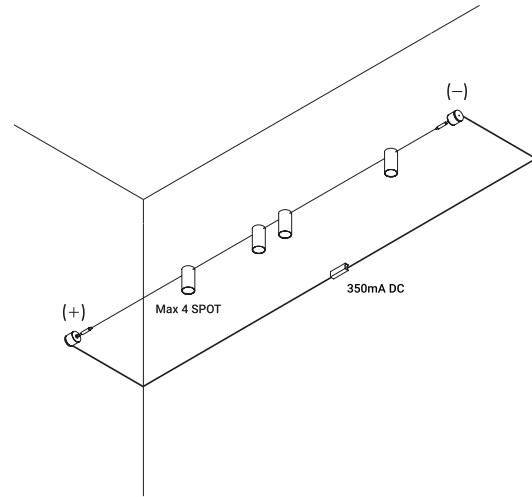

COLIBRI: example of installation

OHM: example of installation