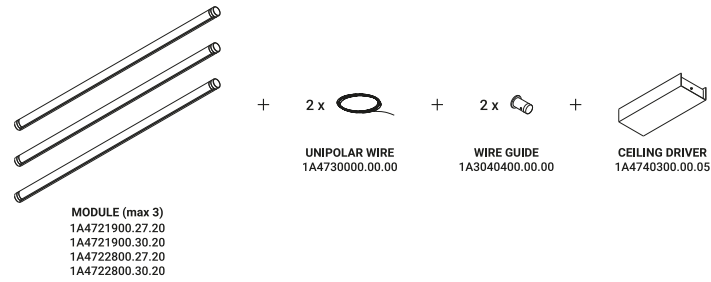

Multiple installation with ceiling driver