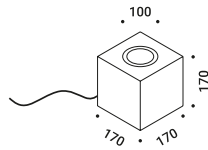

Floor / Direct / Outdoor

Material Cement - Metal
Finish .00 Standard

Note Outdoor floor luminaire. Concrete body. Black cable (2,5 m). *Apparecchio illuminante da esterno da terra. Corpo in cemento. Cavo nero (2,5 m).*