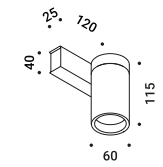

DOT P ENDLESS
ENDLESS version only
13W - 0,34A
48V DC
2700K / 3000K
CRI >97
Driver not included
See page ENDLESS
CE IP20 E

Matt White - 2700K
Matt White - 3000K
Matt Black - 2700K
Matt Black - 3000K

1A2340300.27.40
1A2340300.30.40
1A2340400.27.40
1A2340400.30.40