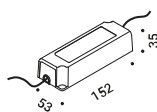

Compulsory accessories / Accessori obbligatori

Drivers / Alimentatori

Driver / Alimentatore		Not included
100-240V	48V/60W/IP67/ON/OFF	1Z1120640