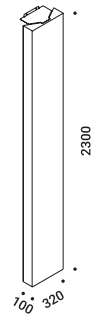

BANNER

90W

110-240V - 50/60Hz

2700K - 11083lm / 3000K - 11918lm

CRI >80

Driver integrated

Dimmer on board

CE IP20

Matt White - 2700K - Dimmer on board

1A1840300.27.06

Matt White - 3000K - Dimmer on board

1A1840300.30.06