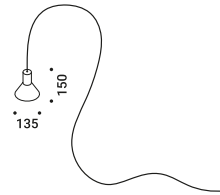

NEURO OUTDOOR

Davide Groppi - Beppe Merlano / 2022

Suspension / Direct / Outdoor

Material AISI 316L Stainless Steel - Metal
Finish .04 Matt Black .32 Copper Oxide

Note Outdoor suspension luminaire. Black cable (10 m). *Apparecchio illuminante da esterno a sospensione. Cavo nero (10 m).*