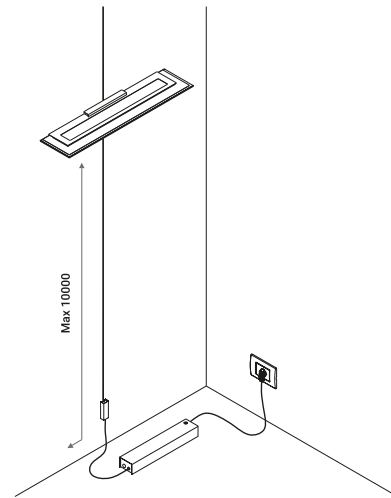

REFLEX: example of installation with driver with plug