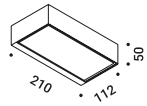

JULIET

/ 2014

Wall / Diffuse / Outdoor

Material Glass - Metal
Finish .03 Matt White

Note Outdoor wall luminaire.

Apparecchio illuminante da esterno da parete.

JULIET

18W

220-240V - 50/60Hz

2700K - 827lm / 3000K - 865lm

CRI >80

TRIAC/IGBT

CE IP65

Matt White - 2700K - TRIAC/IGBT

1A3670300.27.02

Matt White - 3000K - TRIAC/IGBT

1A3670300.30.02

Optional accessories / Accessori opzionali

Installation kits / Kit d'installazione

Driver connector IP68 / Connettore driver IP68

Included

1 Piece

1A1660000.00.00