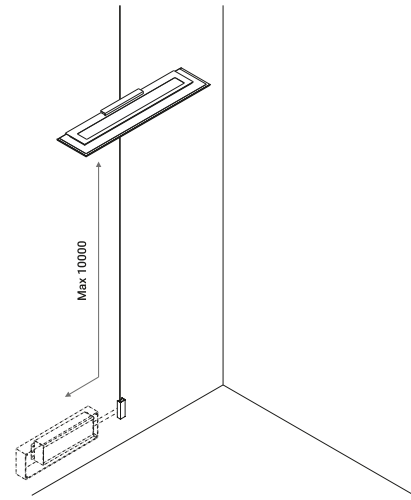

REFLEX: example of installation with remote driver