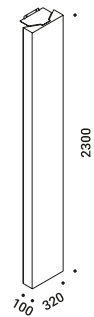

BANNER

Mauro Ferrari / 2004

Floor / Indirect / Indoor

Material Metal - Polycarbonate
Finish .03 Matt White

Note Floor lamp with wall fixing. Connection cable not included.

Apparecchio illuminante da terra con fissaggio a parete. Cavo di connessione non incluso.

BANNER

90W

110-240V - 50/60Hz

2700K - 11083lm / 3000K - 11918lm

CRI >80

Driver integrated

DALI

CE IP20

Matt White - 2700K - DALI

1A1840300.27.01

Matt White - 3000K - DALI

1A1840300.30.01