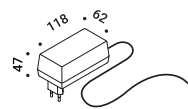

Optional accessories / Accessori opzionali

Drivers / Alimentatori