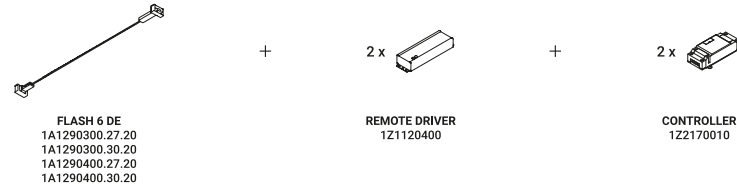

How to order -
FLASH 6 DE