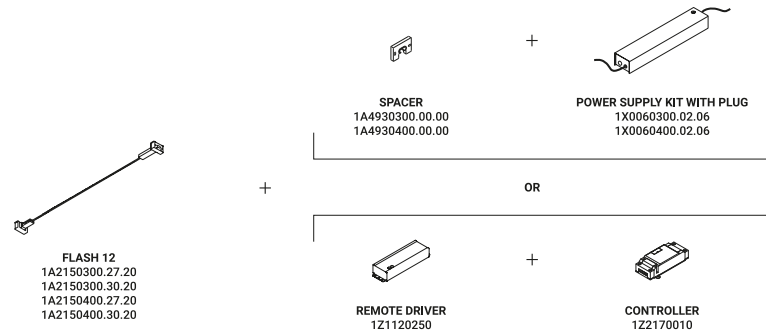

How to order - FLASH 12