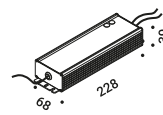

Driver / Alimentatore			Not included
100-240V	24V/150W/IP67/1-10V	Max 6 modules	1Z1120500