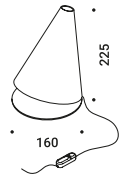

PALPEBRA

Federico Delrosso / 2009

Table / Diffuse / Indoor

Material Metal
Finish .03 Matt White

Note Table luminaire. Dimmer on the cable. White cable.

Apparecchio illuminante da tavolo. Dimmer lungo il cavo. Cavo bianco.