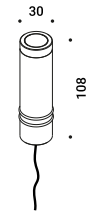

BUIO - 13°

Transparent filter
6,2W
24V DC
2700K - 239lm / 3000K - 246lm
CRI >90
Beam 13°
UGR <19
Driver not included

Matt Black - 2700K
Matt Black - 3000K

1A5080400.27.20
1A5080400.30.20