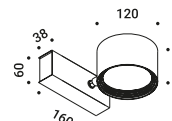

SPOT ENDLESS CASAMBI

ENDLESS version only
Max 15,5W - 0,4A
48V DC
CRI >90
Driver not included
See page ENDLESS
LED module not included
CE IP20 E A

Matt White
Matt Black

1A1080300.00.41
1A1080400.00.41