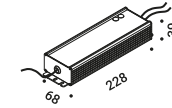

Driver / Alimentatore			Not included
100-240V	24V/150W/IP67/1-10V	UTOPIA 12	1Z1120500