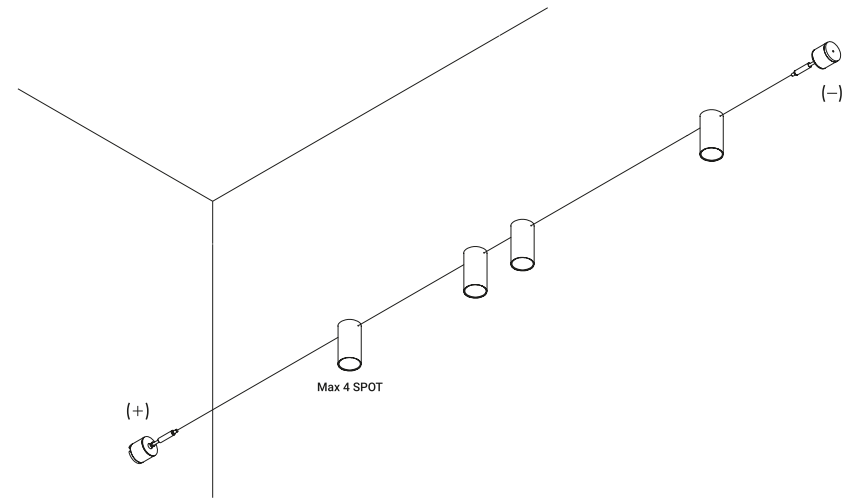

Remote driver version