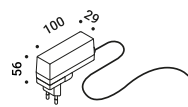

Optional accessories / Accessori opzionali

Drivers / Alimentatori

Driver with plug / Alimentatore con spina

Matt Black Input 110-240V - 50/60Hz
Output 24V DC - 18W - IP20

Included

1Z0431020