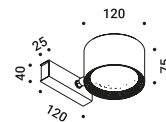

SPOT ENDLESS

ENDLESS version only
Max 13W - 0,34A
48V DC
CRI >90
Driver not included
See page ENDLESS
LED module not included
CE IP20 E

Matt White
Matt Black

1A1080300.00.40
1A1080400.00.40