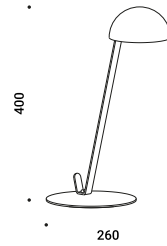

Archiproducts Design Award 2023

POST PRANDIUM

Davide Groppi / 2023

Table / Direct / Wireless

Material Metal - Methacrylate
Finish .01 Polished Chrome

Note Chargeable table luminaire. Details with polished gold finish. Matt black *Apparecchio illuminante da tavolo a batteria ricaricabile. Dettagli con finitura oro lucido. Base nero opaco. Autonomia della batteria: 9 ore.*
 base. Battery life: 9 hours.