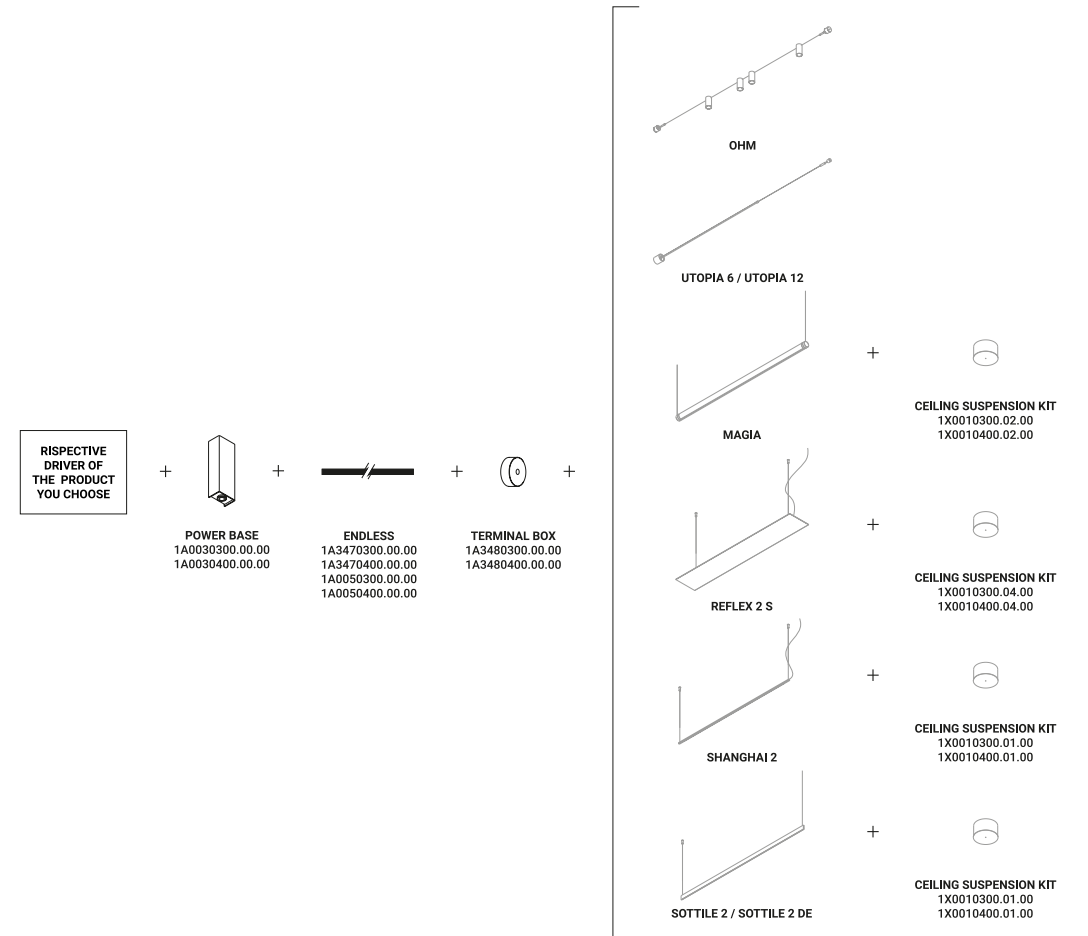

ENDLESS conductive tape
used with voltage/current
other than 48V DC