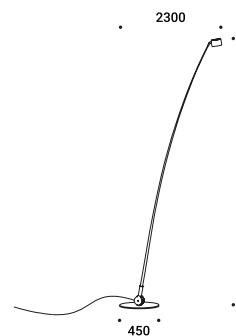

Compasso d'Oro ADI
Award 2014

SAMPEI 440 OUTDOOR

Enzo Calabrese - Davide Groppi / 2011

Floor / Direct / Outdoor

Material Glass fiber - Metal
Finish .03 Matt White .04 Matt Black

Note Outdoor floor luminaire. Adjustable in all directions. Black cable (5 m). *Apparecchio illuminante da esterno da terra. Orientabile in tutte le direzioni. Cavo nero (5 m).*