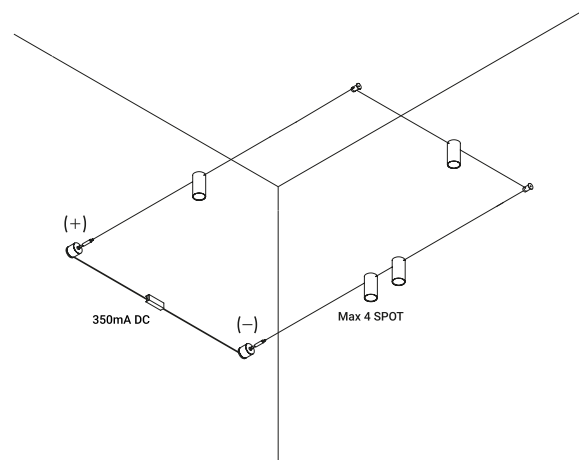

OHM: example of installation