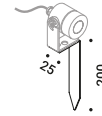

Earth spike / Picchetto		Not included
Standard		1A1620000.00.00