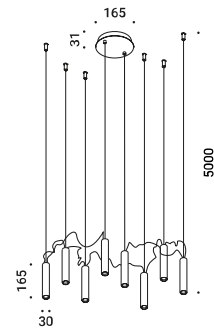

Suspension / Direct / Indoor

Material Metal
Finish .03 Matt White .26 Total Black

Note Suspension luminaire. Matt white rose and red cables for the matt white finish. Matt black rose and anthracite grey cables for the matt black finish. AISI 304 stainless steel suspension cables. *Apparecchio illuminante a sospensione. Rosone bianco opaco e cavi rossi per la finitura bianco opaco. Rosone nero opaco e cavi grigio antracite per la finitura nero opaco. Cavi di sospensione in inox AISI 304.*

SIMBIOSI

15W
110-240V - 50/60Hz
2700K - 931lm / 3000K - 960lm
CRI >90
Driver integrated
DALI
CE IP20

Matt White - 2700K - DALI
Matt White - 3000K - DALI
Total Black - 2700K - DALI
Total Black - 3000K - DALI

1A2870300.27.01
1A2870300.30.01
1A2872600.27.01
1A2872600.30.01