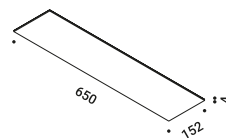

REFLEX

Michele Groppi / 2022

Wall / Indirect / Indoor

Material Metal - Mirror
Finish .04 Matt Black

Note Wall luminaire. Plane with mirror finish. Matt black rear plane. *Apparecchio illuminante da parete. Piano con finitura a specchio. Retro del piano nero opaco. Alimentabile anche con il sistema ENDLESS (Max 48V DC - Max 150W - Max 4A) ed utilizzabile, sullo stesso circuito, con i modelli ENDLESS. Vedi pagina ENDLESS.*
Possibility for the luminaire to be powered by ENDLESS system (Max 48V DC - Max 150W - Max 4A) and to be used, on the same circuit, with the ENDLESS models. See page: ENDLESS.

REFLEX

23W - 0,57A
48V DC
2700K - 2158lm / 3000K - 2320lm
CRI >90
Driver not included

Matt Black - 2700K
Matt Black - 3000K

1A0850400.27.20
1A0850400.30.20