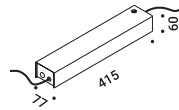

Driver with plug / Alimentatore con spina				Not included
Matt White	Input 100-240V - 50/60Hz Output 48V - Max 114W - IP20 Dimmer on board	FLASH 12	1X0060300.02.06	
Matt Black	Input 100-240V - 50/60Hz Output 48V - Max 114W - IP20 Dimmer on board	FLASH 12	1X0060400.02.06