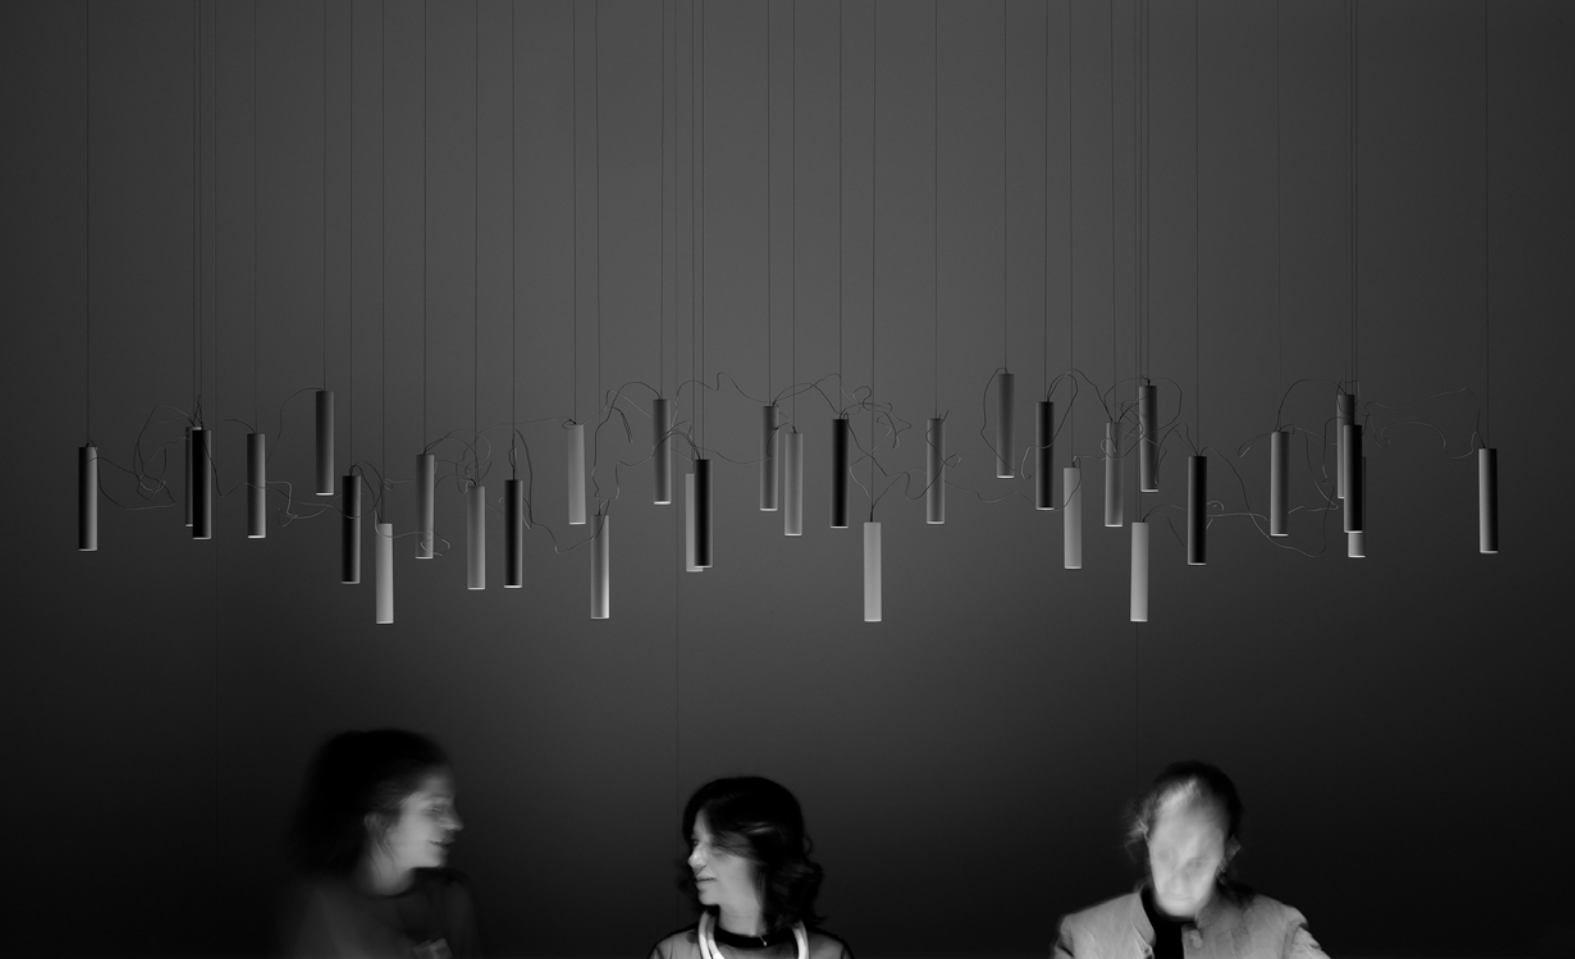

SIMBIOSI

Davide Groppi / 2015

A de-structured chandelier that can be re-assembled as you like.
A conjuring trick that gives you the possibility of connecting the diodes in series using
very weak electric currents with wires that are practically invisible.
The very thin wire that connects the light sources and brings them alive, one in relation
to the other, is the principal component of this project.

Un lampadario destrutturato e componibile a piacere.
Un piccolo gioco di prestigio sfruttando la possibilità di collegare i diodi in serie utilizzando
correnti elettriche molto basse e quindi cavi quasi invisibili.
Il filo, sottilissimo, che unisce i corpi e li fa vivere l'uno in funzione dell'altro, è la
caratteristica principale di questo progetto.