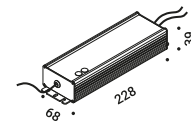

Driver / Alimentatore		Not included
100-240V	48V/150W/IP67/1-10V	1Z1120250