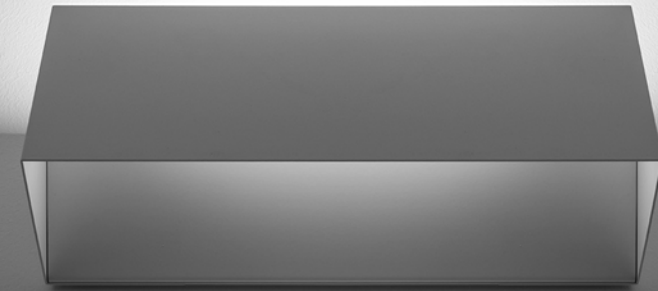

PIÙ

Davide Groppi / 2007

Wall / Indirect / Indoor

Material Metal
Finish .03 Matt White

Note Wall luminaire. Dual emission.

Apparecchio illuminante da parete. Doppia emissione.

PIÙ

Max 120W - R7s
100-240V - 50/60Hz
ON/OFF
Bulb not included
CE IP20

Matt White - ON/OFF

| 1A3370300.00.00 |

Optional accessories / Accessori opzionali

Bulbs / Lampadine

LED - R7s COB - 118 mm

Not included

220-240V - 8W - 330°
3000K - 1000lm - CRI >80
Energy Efficiency E

1Y0000139