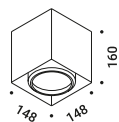

Ceiling / Direct / Indoor

Material Metal
Finish .03 Matt White .34 Matt White/Black Bicolor

Note Ceiling luminaire. Adjustable in all directions. *Apparecchio illuminante da soffitto. Orientabile in tutte le direzioni.*

PUNTO PL

Max 21W
100-240V - 50/60Hz
CRI >90
Driver integrated
PUSH
LED module not included
CE IP20

Matt White - PUSH
Matt White/Black Bicolor - PUSH

1A1110300.00.04
1A1113400.00.04