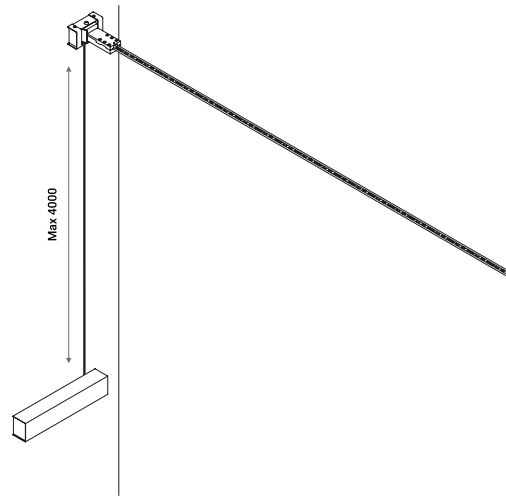

FLASH and INFINITO: example of installation with wall/ceiling driver