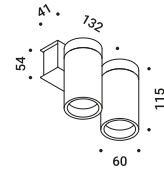

DOT P DE 51

Dual emission
Max 2x10W - GU10
100-240V - 50/60Hz
ON/OFF
Bulb not included
CE IP20

Matt White - ON/OFF
Matt Black - ON/OFF

1A3810300.00.00
1A3810400.00.00

Compulsory accessories / Accessori obbligatori

Other accessories / Altri accessori

Lens / Lente			Not included
Beam - 14°	2700K - CRI >97 - 983lm	DOT P	1A3090000.00.00
	3000K - CRI >97 - 1038lm		
	2700K - CRI >97 - 983lm	DOT P ENDLESS	
	3000K - CRI >97 - 1038lm		
	2700K - CRI >97 - 983lm	DOT P ENDLESS CASAMBI	
	3000K - CRI >97 - 1038lm		
Beam - 24°	2700K - CRI >97 - 1966lm	DOT P DE	
	3000K - CRI >97 - 2076lm		
	2700K - CRI >97 - 943lm	DOT P	1A3100000.00.00
	3000K - CRI >97 - 996lm		
	2700K - CRI >97 - 943lm	DOT P ENDLESS	
	3000K - CRI >97 - 996lm		
Beam - 36°	2700K - CRI >97 - 943lm	DOT P ENDLESS CASAMBI	
	3000K - CRI >97 - 996lm		
	2700K - CRI >97 - 1886lm	DOT P DE	
	3000K - CRI >97 - 1992lm		
	2700K - CRI >97 - 955lm	DOT P	1A3110000.00.00
	3000K - CRI >97 - 1005lm		
Beam - 50°	2700K - CRI >97 - 955lm	DOT P ENDLESS	
	3000K - CRI >97 - 1005lm		
	2700K - CRI >97 - 955lm	DOT P ENDLESS CASAMBI	
	3000K - CRI >97 - 1005lm		
	2700K - CRI >97 - 1910lm	DOT P DE	
	3000K - CRI >97 - 2010lm		
Beam - 50°	2700K - CRI >97 - 965lm	DOT P	1A3120000.00.00
	3000K - CRI >97 - 1016lm		
	2700K - CRI >97 - 965lm	DOT P ENDLESS	
	3000K - CRI >97 - 1016lm		
	2700K - CRI >97 - 965lm	DOT P ENDLESS CASAMBI	
	3000K - CRI >97 - 1016lm		
Beam - 50°	2700K - CRI >97 - 1930lm	DOT P DE	
	3000K - CRI >97 - 2032lm