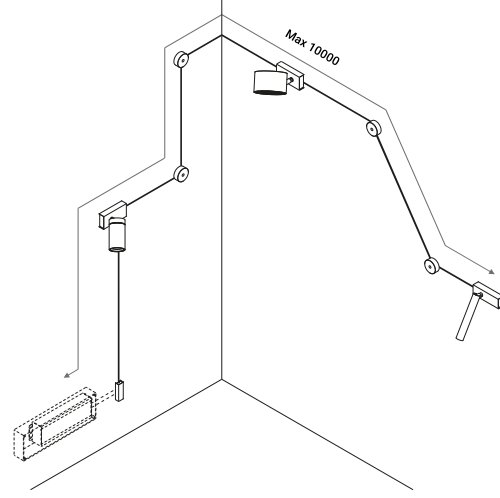

Example of combined installation between various devices with remote driver