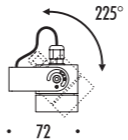

1A16004	NERO OPACO / MATT BLACK - 10°	MAX 500 mA DC - 2 W LED - 3000K - 133 lm - CRI>90 KIT INSTALLAZIONE OBBLIGATORIO NON INCLUSO ORIENTABILE ACCESSORI OPZIONALI NON INCLUSI COMPULSORY INSTALLATION KIT NOT INCLUDED ADJUSTABLE OPTIONAL ACCESSORIES NOT INCLUDED
1A16104	NERO OPACO / MATT BLACK - 25°	

KIT INSTALLAZIONE OBBLIGATORI / COMPULSORY INSTALLATION KITS

50241070	STANDARD	DRIVER LED INPUT 110-240 V - 50/60 Hz - OUTPUT 500 mA DC - 25 W - IP68 NON DIMMERABILE - NOT DIMMABLE
1A16600	STANDARD	CONNETTORI DRIVER IP68 - 2 PEZZI / DRIVER CONNECTORS IP68 - 2 PIECES