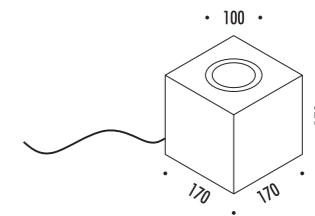

1A11500	STANDARD	MAX 500 mA DC - 20 W LED - 10° - 3000K - 2058 lm - CRI > 90 CAVO NERO 2,5 m DRIVER LED INCLUSO INPUT 110-240 V - 50/60 Hz - IP68 - NON DIMMERABILE CONNETTORI DRIVER 2 PEZZI INCLUSI BLACK CABLE 2,5 m INCLUDES LED DRIVER INPUT 110-240 V - 50/60 Hz - IP68 - NOT DIMMABLE DRIVER CONNECTORS 2 PIECES INCLUDED