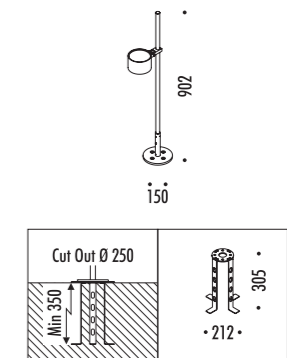

1A14400	STANDARD - 3000K	MAX 700 mA DC - 8,4 W LED - 639 lm - CRI > 90
1A14400-27	STANDARD - 2700K	CAVO NERO 9 m - KIT INSTALLAZIONE OPZIONALE NON INCLUSO
		DIMENSIONI TAGLIO Ø 250 mm
		SPAZIO MINIMO PER INCASSO 350 mm
		ORIENTABILE
		DRIVER LED INCLUSO (350 mA DC) INPUT 110-240 V - 50/60 Hz - IP68 - NON DIMMERABILE
		BLACK CABLE 9 m - OPTIONAL INSTALLATION KIT NOT INCLUDED
		CUT-OUT Ø 250 mm
		MINIMUM SPACE FOR MOUNTING 350 mm
		ADJUSTABLE
		INCLUDES LED DRIVER (350 mA DC) INPUT 110-240 V - 50/60 Hz - IP68 - NOT DIMMABLE

KIT INSTALLAZIONE OPZIONALI / OPTIONAL INSTALLATION KITS

177300	STANDARD	TIRAFONDO INSTALLAZIONE / INSTALLATION ANCHORING BOLT

ACCESSORI OPZIONALI / OPTIONAL ACCESSORIES

185104	NERO OPACO / MATT BLACK - 3000K	TESTA LED SUPPLEMENTARE / ADDITIONAL LED HEAD
185104-27	NERO OPACO / MATT BLACK - 2700K	MAX 700 mA DC - 8,4 W LED - 639 lm - CRI > 90
		KIT INSTALLAZIONE OBBLIGATORIO NON INCLUSO / COMPULSORY INSTALLATION KIT NOT INCLUDED

KIT INSTALLAZIONE OBBLIGATORIO PER TESTA LED SUPPLEMENTARE / COMPULSORY INSTALLATION KIT FOR ADDITIONAL LED HEAD

50240880	STANDARD	DRIVER LED
		INPUT 110-240 V - 50/60 Hz - OUTPUT 350 mA DC - 17 W - IP68
		NON DIMMERABILE - NOT DIMMABLE