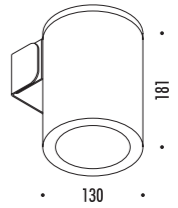

158603	BIANCO OPACO / MATT WHITE	100-240 V - 50/60 Hz - MAX 12 W LED - E27 ORIENTABILE - NON DIMMERABILE - LAMPADINA LED INCLUSA ADJUSTABLE - NOT DIMMABLE - LED BULB INCLUDED
		9,5 W LED - 3000K - 760 lm - CRI 80 - DIMMABLE - EFFICIENCY A+