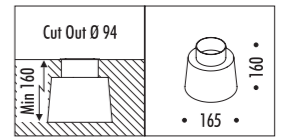

CE IP 67

1A15711	INOX LUCIDO / POLISHED STAINLESS STEEL - 10°	MAX 500 mA DC - 20 W LED - 10° - 3000K - 2058 lm - CRI > 90 KIT INSTALLAZIONE OBBLIGATORIO NON INCLUSO DIMENSIONI TAGLIO Ø 94 mm - SPAZIO MINIMO PER INCASSO 160 mm COMPULSORY INSTALLATION KIT NOT INCLUDED CUT-OUT Ø 94 mm - MINIMUM SPACE FOR MOUNTING 160 mm
1A15811	INOX LUCIDO / POLISHED STAINLESS STEEL - 23°	MAX 500 mA DC - 20 W LED - 23° - 3000K - 2058 lm - CRI > 90 KIT INSTALLAZIONE OBBLIGATORIO NON INCLUSO DIMENSIONI TAGLIO Ø 94 mm - SPAZIO MINIMO PER INCASSO 160 mm COMPULSORY INSTALLATION KIT NOT INCLUDED CUT-OUT Ø 94 mm - MINIMUM SPACE FOR MOUNTING 160 mm

KIT INSTALLAZIONE OBBLIGATORI / COMPULSORY INSTALLATION KITS

1A15900	STANDARD	CASSAFORMA INSTALLAZIONE / INSTALLATION BOX
50241070	STANDARD	DRIVER LED INPUT 110-240 V - 50/60 Hz - OUTPUT 500 mA DC - 25 W - IP68 NON DIMMERABILE - NOT DIMMABLE
1A16600	STANDARD	CONNETTORI DRIVER IP68 - 2 PEZZI / DRIVER CONNECTORS IP68 - 2 PIECES