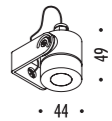

1A16004	NERO OPACO / MATT BLACK - 10°	MAX 500 mA DC - 2 W LED - 3000K - 133 lm - CRI>90 KIT INSTALLAZIONE OBBLIGATORIO NON INCLUSO ORIENTABILE ACCESSORI OPZIONALI NON INCLUSI COMPULSORY INSTALLATION KIT NOT INCLUDED ADJUSTABLE OPTIONAL ACCESSORIES NOT INCLUDED
1A16104	NERO OPACO / MATT BLACK - 25°	

KIT INSTALLAZIONE OBBLIGATORI / COMPULSORY INSTALLATION KITS

50241070	STANDARD	DRIVER LED INPUT 110-240 V - 50/60 Hz - OUTPUT 500 mA DC - 25 W - IP68 NON DIMMERABILE - NOT DIMMABLE
1A16600	STANDARD	CONNETTORI DRIVER IP68 - 2 PEZZI / DRIVER CONNECTORS IP68 - 2 PIECES