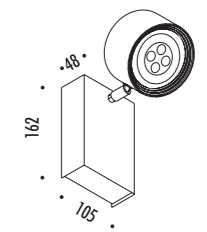

194603	BIANCO OPACO / MATT WHITE	MAX 700 mA DC - 8,4 W LED - 3000K - 639 lm - CRI>90
194604	NERO OPACO / MATT BLACK	ORIENTABILE
		DRIVER LED INCLUSO INPUT 220-240 V - 50/60 Hz - IP67 - NON DIMMERABILE
		ADJUSTABLE
		INCLUDES LED DRIVER INPUT 220-240 V - 50/60 Hz - IP67 - NOT DIMMABLE