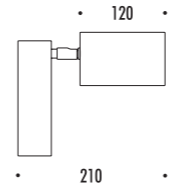

194603	BIANCO OPACO / MATT WHITE	MAX 700 mA DC - 8,4 W LED - 3000K - 639 lm - CRI>90
194604	NERO OPACO / MATT BLACK	ORIENTABILE
		DRIVER LED INCLUSO INPUT 220-240 V - 50/60 Hz - IP67 - NON DIMMERABILE
		ADJUSTABLE
		INCLUDES LED DRIVER INPUT 220-240 V - 50/60 Hz - IP67 - NOT DIMMABLE