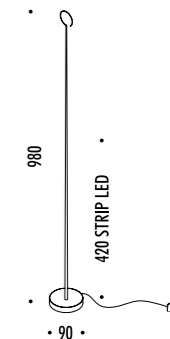

The sizes are expressed in millimeters.

DESIGN DAVIDE GROPPPI - GIORGIO RAVA - 2021
 LAMPADA DA TAVOLO E DA TERRA - ABS - FIBRA DI CARBONIO - METALLO
 TABLE AND FLOOR LAMP - ABS - CARBON FIBER - METAL

ANIMA

CE  IP 20

1A10904	NERO OPACO / MATT BLACK	5 V DC - 4 W LED - 3000K - 650 lm - CRI > 90 ALIMENTATORE SU SPINA CON PRESA USB E PLUG INTERCAMBIABILI INPUT 100-240 V - 50/60 Hz - CAVO NERO 1,5 m ON/OFF E DIMMERAZIONE TOUCH POWER SUPPLY ON PLUG WITH USB SOCKET AND INTERCHANGEABLE PLUGS INPUT 100-240 V - 50/60 Hz - BLACK CABLE 1,5 m ON/OFF AND TOUCH DIMMABLE
---------	-------------------------	--

ACCESSORI OPZIONALI / OPTIONAL ACCESSORIES

1A19900	STANDARD	POWER BANK - 10000 mAh / 36 Wh - OUTPUT 5 V DC AUTONOMIA BATTERIA DIECI ORE BATTERY LIFE TEN HOURS
---------	----------	--