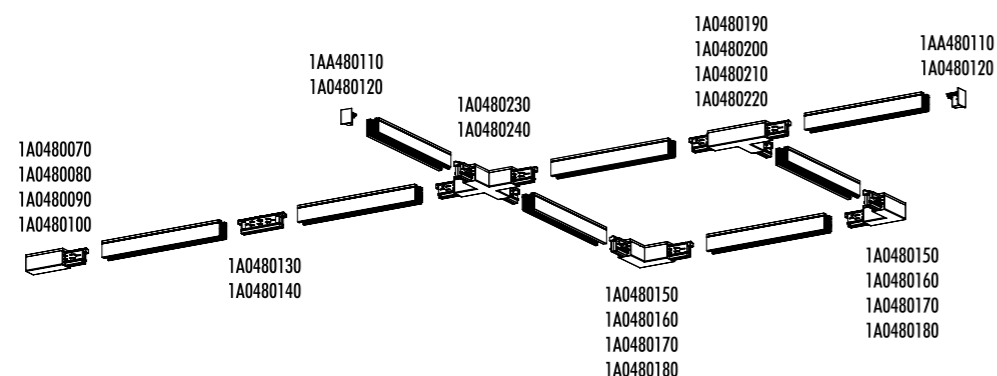

KIT INSTALLAZIONE OBBLIGATORI / COMPULSORY INSTALLATION KITS

1A0480070	BIANCO OPACO / MATT WHITE	ELEMENTO DI ALIMENTAZIONE DX / POWER RIGHT CONNECTOR
1A0480080	NERO OPACO / MATT BLACK	
1A0480090	BIANCO OPACO / MATT WHITE	ELEMENTO DI ALIMENTAZIONE SX / POWER LEFT CONNECTOR
1A0480100	NERO OPACO / MATT BLACK	

1A0480110	BIANCO OPACO / MATT WHITE	TAPPO DI CHIUSURA / END CAP
1A0480120	NERO OPACO / MATT BLACK	

KIT INSTALLAZIONE OPZIONALI / OPTIONAL INSTALLATION KITS

1A0480130	BIANCO OPACO / MATT WHITE	CONNETTORE LINEARE / LINEAR CONNECTOR
1A0480140	NERO OPACO / MATT BLACK	

1A0480150	BIANCO OPACO / MATT WHITE	CONNETTORE L INTERNO / INTERNAL L CONNECTOR
1A0480160	NERO OPACO / MATT BLACK	
1A0480170	BIANCO OPACO / MATT WHITE	CONNETTORE L ESTERNO / EXTERNAL L CONNECTOR
1A0480180	NERO OPACO / MATT BLACK	

1A0480190	BIANCO OPACO / MATT WHITE	CONNETTORE T DX / RIGHT T CONNECTOR
1A0480200	NERO OPACO / MATT BLACK	
1A0480210	BIANCO OPACO / MATT WHITE	CONNETTORE T SX / LEFT T CONNECTOR
1A0480220	NERO OPACO / MATT BLACK	

1A0480230	BIANCO OPACO / MATT WHITE	CONNETTORE X / X CONNECTOR
1A0480240	NERO OPACO / MATT BLACK	

1A0480250	STANDARD H. 1500 mm	CAVO DI SOSPENSIONE REGOLABILE / ADJUSTABLE SUSPENSION CABLE
1A0480260	STANDARD H. 3000 mm	
1A0480270	STANDARD H. 5000 mm