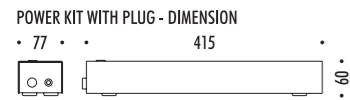

ACCESSORI OPZIONALI / OPTIONAL ACCESSORIES

133100	STANDARD	DARKLIGHT
--------	----------	-----------

KIT DI ALIMENTAZIONE REMOTO / REMOTE POWER SUPPLY KIT

ACCESSORI OPZIONALI / OPTIONAL ACCESSORIES

199903	BIANCO OPACO / MATT WHITE - 5 m	ENDLESS - MAX 150 W - MAX 48 V DC - MAX 4 A	
199904	NERO OPACO / MATT BLACK - 5 m		
1A00503	BIANCO OPACO / MATT WHITE - 10 m		
1A00504	NERO OPACO / MATT BLACK - 10 m		