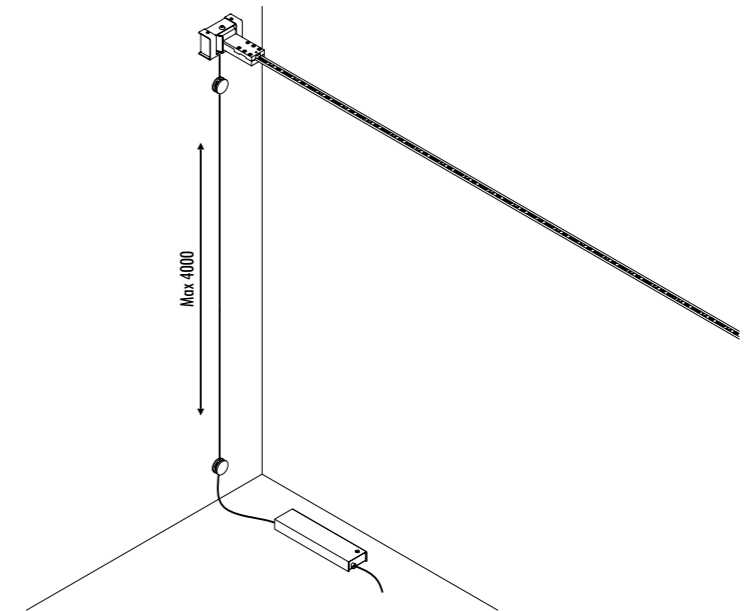

INFINITO 6 / FLASH 6

POWER KIT WITH PLUG - DIMENSION

• 97 • • 345 •

INFINITO 12 / FLASH 12

POWER KIT WITH PLUG - DIMENSION

• 97 • • 400 •

ACCESSORI OPZIONALI / OPTIONAL ACCESSORIES

1A00804	NERO OPACO / MATT BLACK	KIT ATTACCO SOFFITTO / CEILING CONNECTION KIT	
1A01204	NERO OPACO / MATT BLACK	KIT ATTACCO PARETE PER INCLINAZIONE VERTICALE 45° / KIT WALL CONNECTION VERTICAL SLOPED 45°	
1A03404	NERO OPACO / MATT BLACK	KIT ATTACCO PARETE PER INCLINAZIONE 75° DESTRO / KIT WALL CONNECTION SLOPED RIGHT 75°	
1A03504	NERO OPACO / MATT BLACK	KIT ATTACCO PARETE PER INCLINAZIONE 75° SINISTRO / KIT WALL CONNECTION SLOPED LEFT 75°	
1A02904	NERO OPACO / MATT BLACK	RONDINI SOLO PER INFINITO / SWALLOWS FOR INFINITO ONLY	
1A08004	NERO OPACO / MATT BLACK	RONDINI SOLO PER FLASH / SWALLOWS FOR FLASH ONLY	