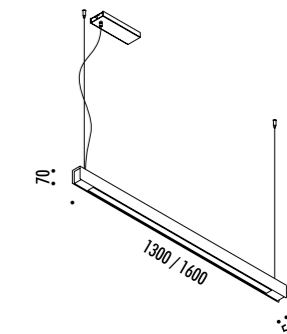

CEILING ROSE

193603	BIANCO OPACO / MATT WHITE	SPY 1300 220-240 V - 50/60 Hz - 39 W LED - 3000K - 3248 lm - CRI > 80 CAVO BIANCO - ROSONE BIANCO DIMMERABILE DALI - PUSH ACCESSORI OPZIONALI KIT SOSPENSIONE - VEDI PAG. 125 WHITE CABLE - WHITE CEILING ROSE DALI - PUSH DIMMABLE OPTIONAL ACCESSORIES SUSPENSION KIT - SEE PAGE 125

194103	BIANCO OPACO / MATT WHITE	SPY 1600 220-240 V - 50/60 Hz - 49 W LED - 3000K - 3894 lm - CRI > 80 CAVO BIANCO - ROSONE BIANCO DIMMERABILE DALI - PUSH ACCESSORI OPZIONALI KIT SOSPENSIONE - VEDI PAG. 125 WHITE CABLE - WHITE CEILING ROSE DALI - PUSH DIMMABLE OPTIONAL ACCESSORIES SUSPENSION KIT - SEE PAGE 125

ACCESSORI OPZIONALI / OPTIONAL ACCESSORIES

1A02700	STANDARD	KIT DARKLIGHT SPY 1300
1A03000	STANDARD	KIT DARKLIGHT SPY 1600