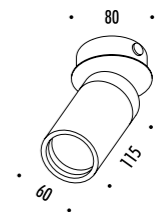

185303	BIANCO OPACO / MATT WHITE	100-240 V - 50/60 Hz - MAX 10 W LED - GU10 CAVO BIANCO 2 m - ORIENTABILE LAMPADINA NON INCLUSA - VEDI PAG. 341-343 COLLEGABILI MAX 20 APPARECCHI WHITE CABLE 2 m - ADJUSTABLE BULB NOT INCLUDED - SEE PAGE 341-343 MAXIMUM 20 CONNECTABLE LUMINAIRES
185304	NERO OPACO / MATT BLACK	100-240 V - 50/60 Hz - MAX 10 W LED - GU10 CAVO NERO 2 m - ORIENTABILE LAMPADINA NON INCLUSA - VEDI PAG. 341-343 COLLEGABILI MAX 20 APPARECCHI BLACK CABLE 2 m - ADJUSTABLE BULB NOT INCLUDED - SEE PAGE 341-343 MAXIMUM 20 CONNECTABLE LUMINAIRES