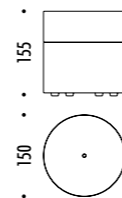

INSTALLAZIONE CON SPINA / POWER SUPPLY WITH PLUG INSTALLATION

INSTALLAZIONE CON ROSONE DA PARETE E SOFFITTO / WALL AND CEILING ROSE INSTALLATION

CE IP 20

CEILING ROSE

BASE

175404	NERO OPACO / MATT BLACK - 3000K	220-240 V - 50/60 Hz - 23 W LED - 882 lm - CRI > 90
175404-27	NERO OPACO / MATT BLACK - 2700K	ALIMENTAZIONE CON SPINA - CAVO TRASPARENTE
		DOPPIA EMISSIONE - NON DIMMERABILE
		ACCESSORI OPZIONALI KIT SOSPENSIONE - VEDI PAG. 125
		POWER SUPPLY WITH PLUG - TRANSPARENT CABLE
		DUAL EMISSION - NOT DIMMABLE
		OPTIONAL ACCESSORIES SUSPENSION KIT - SEE PAGE 125