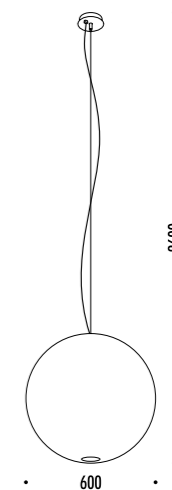

165700	STANDARD	100-240 V - 50/60 Hz - MAX 23 W - E27 + MAX 10 W - GU10 CAVO TRASPARENTE - ROSONE BIANCO DOPPIA EMISSIONE - LAMPADINE LED INCLUSE ACCESSORI OPZIONALI KIT SOSPENSIONE - VEDI PAG. 125 TRANSPARENT CABLE - WHITE CEILING ROSE DUAL EMISSION - LED BULBS INCLUDED OPTIONAL ACCESSORIES SUSPENSION KIT - SEE PAGE 125
		13 W LED - E27 - 2700K - 1521 lm - CRI 90 - DIMMABLE - EFFICIENCY A+
		5,5 W LED - GU10 - 3000K - 375 lm - CRI 97 - DIMMABLE - EFFICIENCY A+