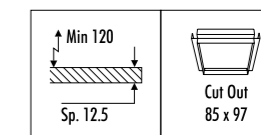

1A08303	BIANCO OPACO / MATT WHITE	24 V DC - 4,2 W LED - 3000K - 282 lm - CRI > 90
1A08304	NERO OPACO / MATT BLACK	KIT INSTALLAZIONE OBBLIGATORIO NON INCLUSO
		DRIVER LED NON INCLUSO
		COMPULSORY INSTALLATION KIT NOT INCLUDED
		LED DRIVER NOT INCLUDED

KIT INSTALLAZIONE OBBLIGATORI / COMPULSORY INSTALLATION KITS

190603	BIANCO OPACO / MATT WHITE	CORNICE PER CARTONGESSO 12,5 mm
190604	NERO OPACO / MATT BLACK	DIMENSIONI TAGLIO CARTONGESSO 85 x 97 mm
		SPAZIO MINIMO PER INCASSO 120 mm
		PLASTERBOARD FRAME 12,5 mm
		PLASTERBOARD CUT-OUT 85 x 97 mm
		MINIMUM SPACE FOR MOUNTING 120 mm

5024070	STANDARD	DRIVER LED
		INPUT 220-240 V - 50/60 Hz - OUTPUT 24 V DC - 20 W - IP20
		PUSH - 1-10 V DIMMABLE