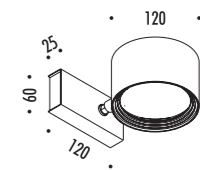

1A10703	BIANCO OPACO / MATT WHITE	48 V DC - MAX 12,6 W LED NON DIMMERABILE - MAX 7 SPOT SU ENDLESS MODULO LED NON INCLUSO
1A10704	NERO OPACO / MATT BLACK	
		NOT DIMMABLE - MAX 7 SPOT ON ENDLESS LED MODULE NOT INCLUDED

ACCESSORI OBBLIGATORI / COMPULSORY ACCESSORIES

50041500	MODULO LED 15° SPOT	12,6 W LED (350 mA) - 15° - 3000K - 1350 lm - CRI 90 - DIMMABLE - EFFICIENCY A+
50041510	MODULO LED 15° SPOT	12,6 W LED (350 mA) - 15° - 2700K - 1269 lm - CRI 90 - DIMMABLE - EFFICIENCY A+
50041350	MODULO LED 24° SPOT	12,6 W LED (350 mA) - 24° - 3000K - 1361 lm - CRI 90 - DIMMABLE - EFFICIENCY A+
50041450	MODULO LED 24° SPOT	12,6 W LED (350 mA) - 24° - 2700K - 1281 lm - CRI 90 - DIMMABLE - EFFICIENCY A+

ACCESSORI OPZIONALI / OPTIONAL ACCESSORIES

133100	STANDARD	DARKLIGHT