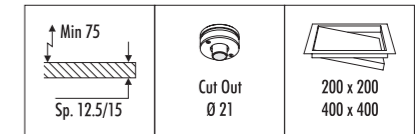

Compasso d'Oro ADI
Award 2014

DESIGN DAVIDE GROPPI - 2010
LAMPADA DA INCASSO DA SOFFITTO - METALLO
RECESSED CEILING LAMP - METAL

NULLA

CE IP 20

191600	STANDARD - 3000K	MAX 1050 mA DC - 12 W LED - 530 lm - CRI > 90
191600-27	STANDARD - 2700K	FORO VISIBILE Ø 18 mm - KIT INSTALLAZIONE OBBLIGATORIO NON INCLUSO
		DRIVER LED INCLUSO INPUT 100-240 V - 50/60 Hz
		DIMMERABILE DALI - PUSH - 1-10 V
		VISIBLE HOLE Ø 18 mm - COMPULSORY INSTALLATION KIT NOT INCLUDED
		INCLUDES LED DRIVER INPUT 100-240 V - 50/60 Hz
		DALI - PUSH - 1-10 V DIMMABLE

KIT INSTALLAZIONE OBBLIGATORI / COMPULSORY INSTALLATION KITS

165304	NERO OPACO / MATT BLACK	FLANGIA PER CARTONGESSO 12,5 mm DIMENSIONI TAGLIO CARTONGESSO Ø 21 mm - SPAZIO MINIMO PER INCASSO 75 mm PLASTERBOARD FLANGE 12,5 mm PLASTERBOARD CUT-OUT Ø 21 mm - MINIMUM SPACE FOR MOUNTING 75 mm
174304	NERO OPACO / MATT BLACK - IP65	FLANGIA PER CARTONGESSO 12,5/15 mm DIMENSIONI TAGLIO CARTONGESSO Ø 21 mm - SPAZIO MINIMO PER INCASSO 75 mm PLASTERBOARD FLANGE 12,5/15 mm PLASTERBOARD CUT-OUT Ø 21 mm - MINIMUM SPACE FOR MOUNTING 75 mm

KIT INSTALLAZIONE OPZIONALI / OPTIONAL INSTALLATION KITS

164200	STANDARD 200 x 200 mm	PANNELLO PER CARTONGESSO 12,5 mm DIMENSIONI TAGLIO CARTONGESSO 200 x 200 mm / 400 x 400 mm
166900	STANDARD 400 x 400 mm	PLASTERBOARD PANEL 12,5 mm - PLASTERBOARD CUT-OUT 200 x 200 mm / 400 x 400 mm