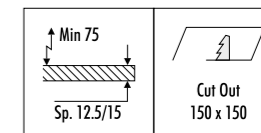

CE IP 20 1.0 m