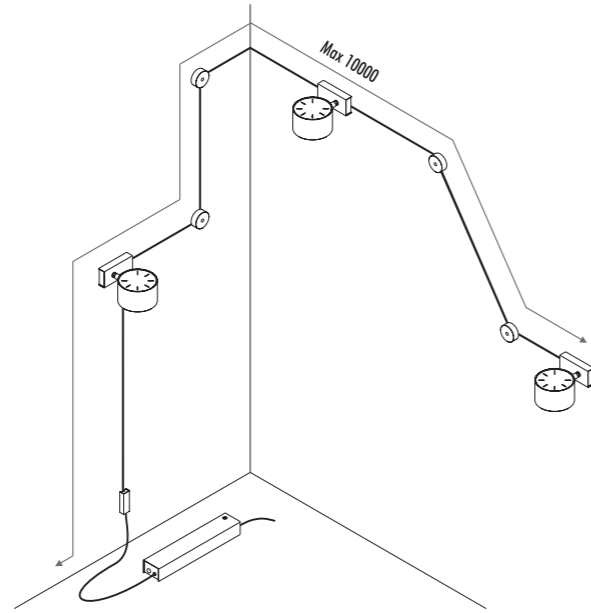

ACCESSORI OPZIONALI / OPTIONAL ACCESSORIES

133100	STANDARD	DARKLIGHT
--------	----------	-----------

KIT DI ALIMENTAZIONE REMOTO / REMOTE POWER SUPPLY KIT

ACCESSORI OPZIONALI / OPTIONAL ACCESSORIES

199903	BIANCO OPACO / MATT WHITE - 5 m	ENDLESS - MAX 150 W - MAX 48 V DC - MAX 4 A	
199904	NERO OPACO / MATT BLACK - 5 m		
1A00503	BIANCO OPACO / MATT WHITE - 10 m		
1A00504	NERO OPACO / MATT BLACK - 10 m		