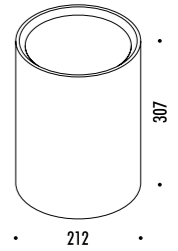

CE IP 65

156003	BIANCO OPACO / MATT WHITE	220-240 V - 50/60 Hz - MAX 18 W LED - E27 CAVO NERO 5 m - LAMPADINA LED INCLUSA BLACK CABLE 5 m - LED BULB INCLUDED
		13 W LED - 2700K - 1521 lm - CRI 90 - DIMMABLE - EFFICIENCY A+