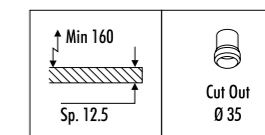

CE IP 20/IP 65

1A05400	STANDARD DIM PUSH - 1-10 V - 3000K	24 V DC - 6 W LED - 392 lm - CRI > 90 FORO VISIBILE Ø 25 mm - APPARECCHIO ESTRAIBILE PER MANUTENZIONE KIT INSTALLAZIONE OBBLIGATORIO NON INCLUSO - VEDI PAG. 279 DRIVER LED INCLUSO INPUT 110-240 V - 50/60 Hz - DIMMERABILE PUSH - 1-10 V VISIBLE HOLE Ø 25 mm - LUMINAIRE REMOVABLE FOR MAINTENANCE COMPULSORY INSTALLATION KIT NOT INCLUDED - SEE PAGE 279 INCLUDES LED DRIVER INPUT 110-240 V - 50/60 Hz - PUSH - 1-10 V DIMMABLE
1A05400-27	STANDARD DIM PUSH - 1-10 V - 2700K	
1A05500	STANDARD DIM DALI - 3000K	24 V DC - 6 W LED - 392 lm - CRI > 90 FORO VISIBILE Ø 25 mm - APPARECCHIO ESTRAIBILE PER MANUTENZIONE KIT INSTALLAZIONE OBBLIGATORIO NON INCLUSO - VEDI PAG. 279 DRIVER LED INCLUSO INPUT 110-240 V - 50/60 Hz - DIMMERABILE DALI VISIBLE HOLE Ø 25 mm - LUMINAIRE REMOVABLE FOR MAINTENANCE COMPULSORY INSTALLATION KIT NOT INCLUDED - SEE PAGE 279 INCLUDES LED DRIVER INPUT 110-240 V - 50/60 Hz - DALI DIMMABLE
1A05500-27	STANDARD DIM DALI - 2700K	
1A05600	STANDARD DIM TRIAC - 3000K	24 V DC - 6 W LED - 392 lm - CRI > 90 FORO VISIBILE Ø 25 mm - APPARECCHIO ESTRAIBILE PER MANUTENZIONE KIT INSTALLAZIONE OBBLIGATORIO NON INCLUSO - VEDI PAG. 279 DRIVER LED INCLUSO INPUT 110-240 V - 50/60 Hz - DIMMERABILE TRIAC / IGBT VISIBLE HOLE Ø 25 mm - LUMINAIRE REMOVABLE FOR MAINTENANCE COMPULSORY INSTALLATION KIT NOT INCLUDED - SEE PAGE 279 INCLUDES LED DRIVER INPUT 110-240 V - 50/60 Hz - TRIAC / IGBT DIMMABLE
1A05600-27	STANDARD DIM TRIAC - 2700K