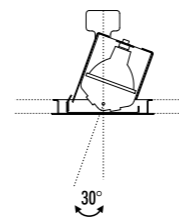

142203	BIANCO OPACO / MATT WHITE	12 V - MAX 35 W 12 V - GU5,3 KIT INSTALLAZIONE OBBLIGATORIO INCLUSO DIMENSIONI TAGLIO CARTONGESSO Ø 90 mm SPAZIO MINIMO PER INCASSO 85 mm ORIENTABILE - LAMPADINA NON INCLUSA - VEDI PAG. 341 TRASFORMATORE ELETTRONICO NON INCLUSO COMPULSORY INSTALLATION KIT INCLUDED PLASTERBOARD CUT-OUT Ø 90 mm MINIMUM SPACE FOR MOUNTING 85 mm ADJUSTABLE - BULB NOT INCLUDED - SEE PAGE 341 ELECTRONIC TRANSFORMER NOT INCLUDED

ACCESSORI OBBLIGATORI / COMPULSORY ACCESSORIES

5024044	STANDARD	TRASFORMATORE ELETTRONICO / ELECTRONIC TRANSFORMER INPUT 230-240 V - 50/60 Hz - OUTPUT 12 V - 1-70 W - IGBT DIMMABLE