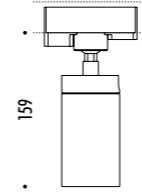

178303	BIANCO OPACO / MATT WHITE	100-240 V - 50/60 Hz - MAX 10 W LED - GU10
178304	NERO OPACO / MATT BLACK	SISTEMA INSTALLAZIONE OBBLIGATORIO NON INCLUSO - VEDI PAG. 257
		ORIENTABILE
		LAMPADINA NON INCLUSA - VEDI PAG. 341-343
		COMPULSORY INSTALLATION SYSTEM NOT INCLUDED - SEE PAGE 257
		ADJUSTABLE
		BULB NOT INCLUDED - SEE PAGE 341-343