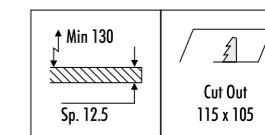

196303	BIANCO OPACO / MATT WHITE - 3000K	MAX 400 mA DC - 12 W LED - 589 lm - CRI > 95 DIMENSIONI TAGLIO CARTONGESSO 115 x 105 mm SPAZIO MINIMO PER INCASSO 130 mm
196303-27	BIANCO OPACO / MATT WHITE - 2700K	
196334	BIANCO - NERO OPACO BICOLORE / MATT WHITE - BLACK BICOLOURE - 3000K	ORIENTABILE - DRIVER LED INCLUSO INPUT 100-240 V - 50/60 Hz - DIMMERABILE PUSH - 1-10 V ACCESSORI OPZIONALI MODULO LED - VEDI PAG. 343
196334-27	BIANCO - NERO OPACO BICOLORE / MATT WHITE - BLACK BICOLOURE - 2700K	PLASTERBOARD CUT-OUT 115 x 105 mm MINIMUM SPACE FOR MOUNTING 130 mm ADJUSTABLE - INCLUDES LED DRIVER INPUT 110-240 V - 50/60 Hz - PUSH - 1-10 V DIMMABLE OPTIONAL LED MODULE ACCESSORIES - SEE PAGE 343
191003	BIANCO OPACO / MATT WHITE - 3000K	MAX 400 mA DC - 12 W LED - 589 lm - CRI > 95 DIMENSIONI TAGLIO CARTONGESSO 115 x 105 mm SPAZIO MINIMO PER INCASSO 130 mm
191003-27	BIANCO OPACO / MATT WHITE - 2700K	
191034	BIANCO - NERO OPACO BICOLORE / MATT WHITE - BLACK BICOLOURE - 3000K	ORIENTABILE - DRIVER LED INCLUSO INPUT 110-240 V - 50/60 Hz - DIMMERABILE DALI ACCESSORI OPZIONALI MODULO LED - VEDI PAG. 343
191034-27	BIANCO - NERO OPACO BICOLORE / MATT WHITE - BLACK BICOLOURE - 2700K	PLASTERBOARD CUT-OUT 115 x 105 mm MINIMUM SPACE FOR MOUNTING 130 mm ADJUSTABLE - INCLUDES LED DRIVER INPUT 110-240 V - 50/60 Hz - DALI DIMMABLE OPTIONAL LED MODULE ACCESSORIES - SEE PAGE 343