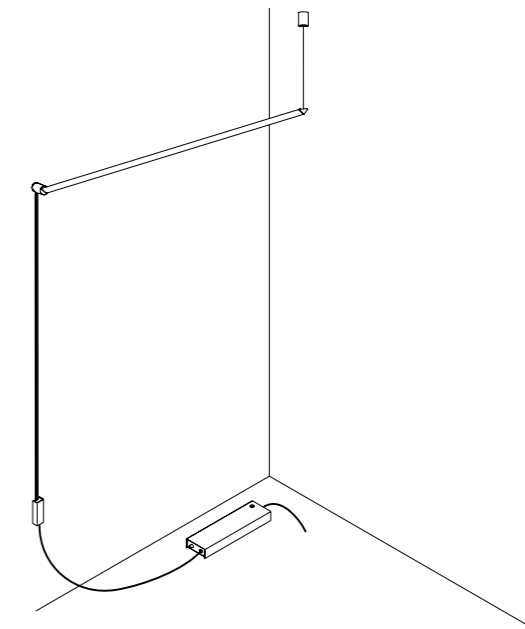

KIT DI ALIMENTAZIONE REMOTO / REMOTE POWER SUPPLY KIT

DRIVER DIMENSION

CONTROLLER DIMENSION

KIT DI ALIMENTAZIONE CON SPINA / POWER SUPPLY KIT WITH PLUG

POWER KIT WITH PLUG - DIMENSION

DESIGN DAVIDE GROPPI - ALBERTO ZATTIN - 2011  
 LAMPADA DA PARETE - METALLO - VETRO  
 WALL LAMP - METAL - GLASS