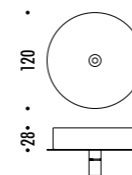

CE IP 20

CEILING ROSE

181503	BIANCO OPACO / MATT WHITE - 3000K	100-240 V - 50/60 Hz - 4 W LED - 286 lm - CRI > 90
181503-27	BIANCO OPACO / MATT WHITE - 2700K	CAVO BIANCO - ROSONE BIANCO - NON DIMMERABILE
		ACCESSORI OPZIONALI KIT SOSPENSIONE - VEDI PAG. 125
		WHITE CABLE - WHITE CEILING ROSE - NOT DIMMABLE
		OPTIONAL ACCESSORIES SUSPENSION KIT - SEE PAGE 125
181508	OTTONE SPAZZOLATO / BRUSHED BRASS - 3000K	100-240 V - 50/60 Hz - 4 W LED - 286 lm - CRI > 90
181508-27	OTTONE SPAZZOLATO / BRUSHED BRASS - 2700K	CAVO NERO - ROSONE NERO - NON DIMMERABILE
		ACCESSORI OPZIONALI KIT SOSPENSIONE - VEDI PAG. 125
		BLACK CABLE - BLACK CEILING ROSE - NOT DIMMABLE
		OPTIONAL ACCESSORIES SUSPENSION KIT - SEE PAGE 125