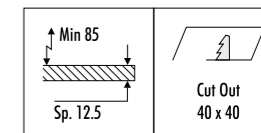

172903	BIANCO OPACO / MATT WHITE - 3000K	MAX 500 mA DC - 5,6 W LED - 352 lm - CRI > 90
172903-27	BIANCO OPACO / MATT WHITE - 2700K	DIMENSIONI TAGLIO CARTONGESSO 40 x 40 mm
172904	NERO OPACO / MATT BLACK - 3000K	SPAZIO MINIMO PER INCASSO 85 mm
172904-27	NERO OPACO / MATT BLACK - 2700K	ORIENTABILE
		DRIVER LED INCLUSO INPUT 100-240 V - 50/60 Hz - NON DIMMERABILE
		PLASTERBOARD CUT-OUT 40 x 40 mm
		MINIMUM SPACE FOR MOUNTING 85 mm
		ADJUSTABLE
		INCLUDES LED DRIVER INPUT 100-240 V - 50/60 Hz - NOT DIMMABLE