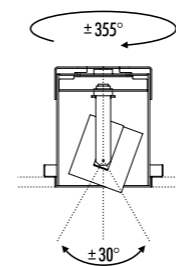

APPARECCHIO ESTRAIBILE PER MANUTENZIONE  
LUMINAIRE REMOVABLE FOR MAINTENANCE

KIT INSTALLAZIONE OBBLIGATORIO / COMPULSORY INSTALLATION KIT

182500	STANDARD	FLANGIA PER CARTONGESSO 12,5 mm DIMENSIONI TAGLIO CARTONGESSO Ø 35 mm SPAZIO MINIMO PER INCASSO 160 mm PLASTERBOARD FLANGE 12,5 mm PLASTERBOARD CUT-OUT Ø 35 mm MINIMUM SPACE FOR MOUNTING 160 mm