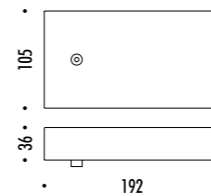

CEILING ROSE

171203	BIANCO OPACO / MATT WHITE - 3000K	110-240 V - 50/60 Hz - 15 W LED - 619 lm - CRI > 90
171203-27	BIANCO OPACO / MATT WHITE - 2700K	CAVO COASSIALE - ROSONE BIANCO DIMMERABILE PUSH - 1-10 V
171208	OTTONE SPAZZOLATO / BRUSHED BRASS - 3000K	ACCESSORI OPZIONALI KIT SOSPENSIONE - VEDI PAG. 125
171208-27	OTTONE SPAZZOLATO / BRUSHED BRASS - 2700K	COAXIAL CABLE - WHITE CEILING ROSE PUSH - 1-10 V DIMMABLE
		OPTIONAL ACCESSORIES SUSPENSION KIT - SEE PAGE 125