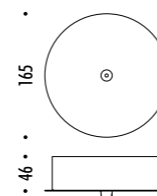

CEILING ROSE

SHADE

195600	STANDARD	110-240 V - 50/60 Hz
1A00700	CARTESIO Ø 900 SPECIAL VERSION	4,4 W LED - 3000K - 350 lm - CRI>80 (DOWN) - 12 W LED - 3000K - 1050 lm - CRI>90 (UP)
		RIFLETTORE IN INOX A SPECCHIO - ROSONE BIANCO - CAVO BIANCO
		DOPPIA EMISSIONE - DIMMERABILE PUSH - 1-10 V
		MIRROR INOX REFLECTOR - WHITE CEILING ROSE - WHITE CABLE
		DUAL EMISSION - PUSH - 1-10 V DIMMABLE