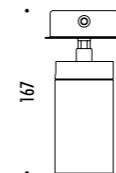

185303	BIANCO OPACO / MATT WHITE	100-240 V - 50/60 Hz - MAX 10 W LED - GU10 CAVO BIANCO 2 m - ORIENTABILE LAMPADINA NON INCLUSA - VEDI PAG. 341-343 COLLEGABILI MAX 20 APPARECCHI WHITE CABLE 2 m - ADJUSTABLE BULB NOT INCLUDED - SEE PAGE 341-343 MAXIMUM 20 CONNECTABLE LUMINAIRES
185304	NERO OPACO / MATT BLACK	100-240 V - 50/60 Hz - MAX 10 W LED - GU10 CAVO NERO 2 m - ORIENTABILE LAMPADINA NON INCLUSA - VEDI PAG. 341-343 COLLEGABILI MAX 20 APPARECCHI BLACK CABLE 2 m - ADJUSTABLE BULB NOT INCLUDED - SEE PAGE 341-343 MAXIMUM 20 CONNECTABLE LUMINAIRES