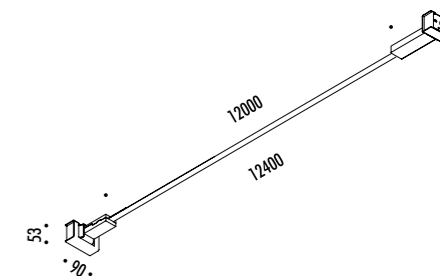

1A06004	NERO OPACO / MATT BLACK - 3000K	INFINITO 12 - REMOTE KIT 24 V DC - 120 W LED - 10896 lm - CRI > 90 MODULO LED LUNGHEZZA 12 m SEZIONABILE A PIACERE KIT DI ALIMENTAZIONE OBBLIGATORIO INCLUSO - VEDI PAG. 225 DRIVER LED INCLUSO INPUT 220-240 V - 50/60 Hz - DIMMERABILE DALI - PUSH - 0/1-10 V - TRIAC / IGBT ACCESSORI OPZIONALI NON INCLUSI - VEDI PAG. 227 LED MODULE 12 m LONG - CAN BE CUT INTO ANY DESIRED LENGTH COMPULSORY POWER SUPPLY KIT INCLUDED - SEE PAGE 225 INCLUDES LED DRIVER INPUT 220-240 V - 50/60 Hz - DALI - PUSH - 0/1-10 V - TRIAC / IGBT - DIMMABLE OPTIONAL ACCESSORIES NOT INCLUDED - SEE PAGE 227
1A06004-27	NERO OPACO / MATT BLACK - 2700K	

1A06104	NERO OPACO / MATT BLACK - 3000K	INFINITO 12 - PLUG KIT 24 V DC - 120 W LED - 10896 lm - CRI > 90 MODULO LED LUNGHEZZA 12 m SEZIONABILE A PIACERE KIT DI ALIMENTAZIONE OBBLIGATORIO INCLUSO - VEDI PAG. 225 DRIVER LED INCLUSO INPUT 100-240 V - 50/60 Hz - DIMMERABILE ACCESSORI OPZIONALI NON INCLUSI - VEDI PAG. 227 LED MODULE 12 m LONG - CAN BE CUT INTO ANY DESIRED LENGTH COMPULSORY POWER SUPPLY KIT INCLUDED - SEE PAGE 225 INCLUDES LED DRIVER INPUT 100-240 V - 50/60 Hz - DIMMABLE OPTIONAL ACCESSORIES NOT INCLUDED - SEE PAGE 227
1A06104-27	NERO OPACO / MATT BLACK - 2700K