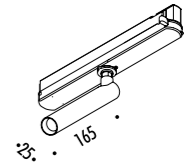

1A0480230	BIANCO OPACO / MATT WHITE	CONNETTORE X / X CONNECTOR
1A0480240	NERO OPACO / MATT BLACK	

1A0480250	STANDARD H. 1500 mm	CAVO DI SOSPENSIONE REGOLABILE / ADJUSTABLE SUSPENSION CABLE
1A0480260	STANDARD H. 3000 mm	
1A0480270	STANDARD H. 5000 mm	