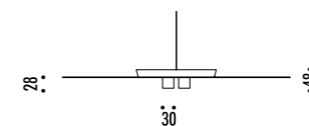

CEILING ROSE

SHADE

195600	STANDARD	110-240 V - 50/60 Hz
1A00700	CARTESIO Ø 900 SPECIAL VERSION	4,4 W LED - 3000K - 350 lm - CRI>80 (DOWN) - 12 W LED - 3000K - 1050 lm - CRI>90 (UP)
		RIFLETTORE IN INOX A SPECCHIO - ROSONE BIANCO - CAVO BIANCO
		DOPPIA EMISSIONE - DIMMERABILE PUSH - 1-10 V
		MIRROR INOX REFLECTOR - WHITE CEILING ROSE - WHITE CABLE
		DUAL EMISSION - PUSH - 1-10 V DIMMABLE