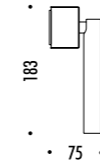

CE IP 20

188103	BIANCO OPACO / MATT WHITE - 3000K	110-240 V - 50/60 Hz - 5,6 W LED - 352 lm - CRI > 90 ORIENTABILE - DIMMERABILE PUSH - 1-10 V ADJUSTABLE - PUSH - 1-10 V DIMMABLE
188103-27	BIANCO OPACO / MATT WHITE - 2700K	
188104	NERO OPACO / MATT BLACK - 3000K	
188104-27	NERO OPACO / MATT BLACK - 2700K	

189803	BIANCO OPACO / MATT WHITE - 3000K	110-240 V - 50/60 Hz - 5,6 W LED - 352 lm - CRI > 90 ORIENTABILE - DIMMERABILE DALI ADJUSTABLE - DALI DIMMABLE
189803-27	BIANCO OPACO / MATT WHITE - 2700K	
189804	NERO OPACO / MATT BLACK - 3000K	
189804-27	NERO OPACO / MATT BLACK - 2700K