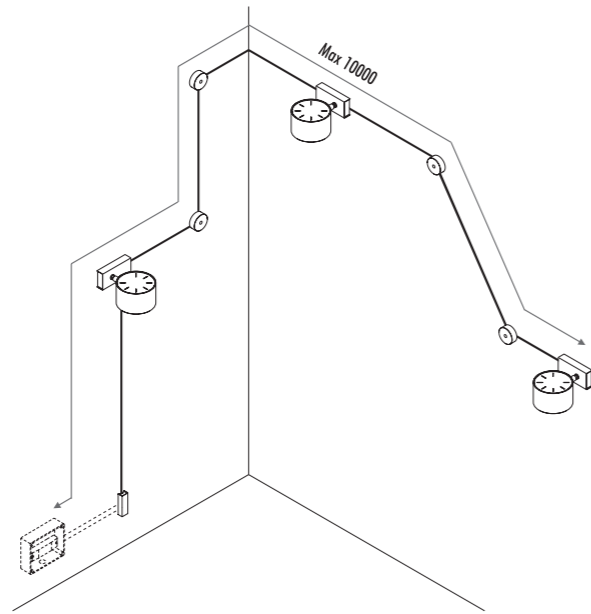

ACCESSORI OPZIONALI / OPTIONAL ACCESSORIES

133100	STANDARD	DARKLIGHT
--------	----------	-----------

KIT DI ALIMENTAZIONE REMOTO / REMOTE POWER SUPPLY KIT

ACCESSORI OPZIONALI / OPTIONAL ACCESSORIES

199903	BIANCO OPACO / MATT WHITE - 5 m	ENDLESS - MAX 150 W - MAX 48 V DC - MAX 4 A	
199904	NERO OPACO / MATT BLACK - 5 m		
1A00503	BIANCO OPACO / MATT WHITE - 10 m		
1A00504	NERO OPACO / MATT BLACK - 10 m		