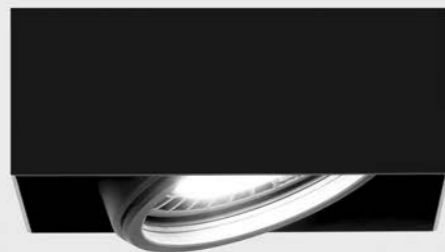

CE IP 20 1.0 m