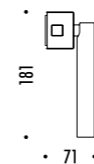

182403	BIANCO OPACO / MATT WHITE - 3000K	110-240 V - 50/60 Hz - 5,6 W LED - 352 lm - CRI > 90 ORIENTABILE - NON DIMMERABILE ADJUSTABLE - NOT DIMMABLE
182403-27	BIANCO OPACO / MATT WHITE - 2700K	
182404	NERO OPACO / MATT BLACK - 3000K	
182404-27	NERO OPACO / MATT BLACK - 2700K