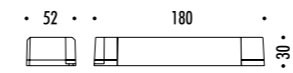

KIT DI ALIMENTAZIONE REMOTO / REMOTE POWER SUPPLY KIT

DRIVER DIMENSION