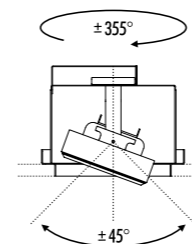

CE IP 20 1.5 m

132303	BIANCO OPACO / MATT WHITE	12 V - MAX 60 W 12 V - G53 KIT INSTALLAZIONE OBBLIGATORIO NON INCLUSO ORIENTABILE ADATTATORE UNIVERSALE LAMPADINA INCLUSO LAMPADINA NON INCLUSA - VEDI PAG. 341-343 TRASFORMATORE ELETTRONICO NON INCLUSO COMPULSORY INSTALLATION KIT NOT INCLUDED ADJUSTABLE BULB UNIVERSAL ADAPTER INCLUDED BULB NOT INCLUDED - SEE PAGE 341-343 ELECTRONIC TRANSFORMER NOT INCLUDED
132304	NERO OPACO / MATT BLACK	

KIT INSTALLAZIONE OBBLIGATORI / COMPULSORY INSTALLATION KITS

132403	BIANCO OPACO / MATT WHITE	CORNICE PER CARTONGESSO 12,5 mm DIMENSIONI TAGLIO CARTONGESSO 133 x 148 mm SPAZIO MINIMO PER INCASSO 180 mm PLASTERBOARD FRAME 12,5 mm PLASTERBOARD CUT-OUT 133 x 148 mm MINIMUM SPACE FOR MOUNTING 180 mm
132404	NERO OPACO / MATT BLACK	

5024044	STANDARD	TRASFORMATORE ELETTRONICO / ELECTRONIC TRANSFORMER INPUT 230-240 V - 50/60 Hz - OUTPUT 12 V - 1-70 W - IGBT DIMMABLE

ACCESSORI OPZIONALI / OPTIONAL ACCESSORIES

133100	STANDARD	DARKLIGHT