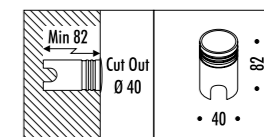

CE IP 65

173500	STANDARD	MAX 350 mA DC - 1,1 W LED - 3000K - 74 lm - CRI > 80 KIT INSTALLAZIONE OBBLIGATORIO NON INCLUSO SPAZIO MINIMO PER INCASSO 82 mm DRIVER LED NON INCLUSO COMPULSORY INSTALLATION KIT NOT INCLUDED MINIMUM SPACE FOR MOUNTING 82 mm LED DRIVER NOT INCLUDED

KIT INSTALLAZIONE OBBLIGATORI / COMPULSORY INSTALLATION KITS

173300	STANDARD	CASSAFORMA INSTALLAZIONE / INSTALLATION BOX
5083052	STANDARD	DRIVER LED INPUT 220-240 V - 50/60 Hz - OUTPUT 350 mA DC - 1-15 W - IP67 NON DIMMERABILE - NOT DIMMABLE