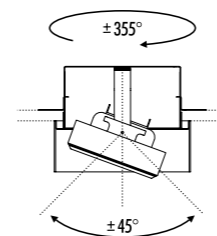

CE IP 20 1.0 m