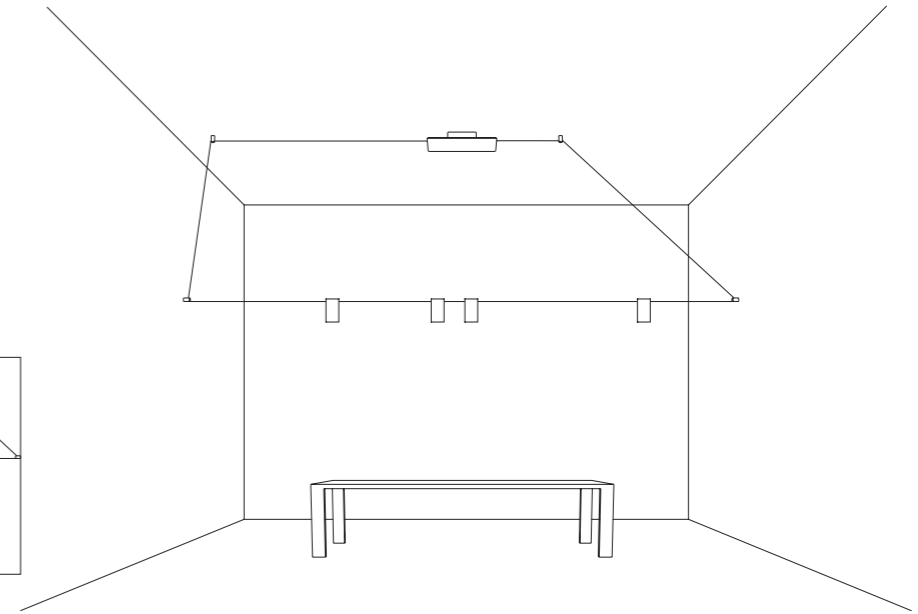

POSSIBILI LAYOUT / LAYOUT EXAMPLE