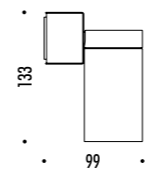

187403	BIANCO OPACO / MATT WHITE	24 V DC - 4,2 W LED - 3000K - 282 lm - CRI > 90
187404	NERO OPACO / MATT BLACK	ORIENTABILE
		DRIVER LED INCLUSO INPUT 220-240 V - 50/60 Hz - IP65 - NON DIMMERABILE
		ADJUSTABLE
		INCLUDES LED DRIVER INPUT 220-240 V - 50/60 Hz - IP65 - NOT DIMMABLE