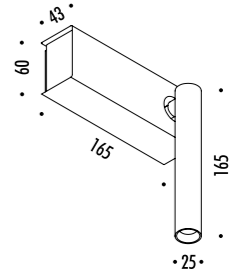

CE IP 20

188103	BIANCO OPACO / MATT WHITE - 3000K	110-240 V - 50/60 Hz - 5,6 W LED - 352 lm - CRI > 90 ORIENTABILE - DIMMERABILE PUSH - 1-10 V ADJUSTABLE - PUSH - 1-10 V DIMMABLE
188103-27	BIANCO OPACO / MATT WHITE - 2700K	
188104	NERO OPACO / MATT BLACK - 3000K	
188104-27	NERO OPACO / MATT BLACK - 2700K	

189803	BIANCO OPACO / MATT WHITE - 3000K	110-240 V - 50/60 Hz - 5,6 W LED - 352 lm - CRI > 90 ORIENTABILE - DIMMERABILE DALI ADJUSTABLE - DALI DIMMABLE
189803-27	BIANCO OPACO / MATT WHITE - 2700K	
189804	NERO OPACO / MATT BLACK - 3000K	
189804-27	NERO OPACO / MATT BLACK - 2700K