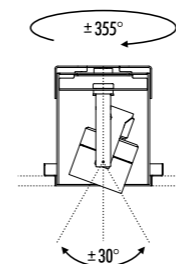

CE IP 20 1.0 m

1A06603	BIANCO OPACO / MATT WHITE	100-240 V - 50/60 Hz - MAX 10 W LED - GU10 KIT INSTALLAZIONE OBBLIGATORIO NON INCLUSO ORIENTABILE LAMPADINA NON INCLUSA - VEDI PAG. 341-343 COMPULSORY INSTALLATION KIT NOT INCLUDED ADJUSTABLE BULB NOT INCLUDED - SEE PAGE 341-343
1A06604	NERO OPACO / MATT BLACK	

KIT INSTALLAZIONE OBBLIGATORI / COMPULSORY INSTALLATION KITS

184203	BIANCO OPACO / MATT WHITE	CORNICE PER CARTONGESSO 12,5 mm DIMENSIONI TAGLIO CARTONGESSO 104 x 104 mm SPAZIO MINIMO PER INCASSO 130 mm ORIENTABILE PLASTERBOARD FRAME 12,5 mm PLASTERBOARD CUT-OUT 104 x 104 mm MINIMUM SPACE FOR MOUNTING 130 mm ADJUSTABLE
184204	NERO OPACO / MATT BLACK