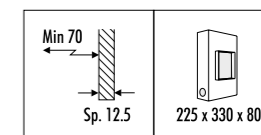

CE IP 20

164403	BIANCO OPACO / MATT WHITE	110-240 V - 50/60 Hz - 7,5 W LED - 3000K - 445 lm - CRI > 80 KIT INSTALLAZIONE OBBLIGATORIO NON INCLUSO SPAZIO MINIMO PER INCASSO 70 mm NON DIMMERABILE COMPULSORY INSTALLATION KIT NOT INCLUDED MINIMUM SPACE FOR MOUNTING 70 mm NOT DIMMABLE

KIT INSTALLAZIONE OBBLIGATORI / COMPULSORY INSTALLATION KITS

164300	STANDARD	CASSAFORMA INSTALLAZIONE / INSTALLATION BOX