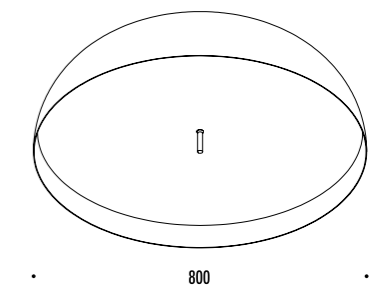

DESIGN OMAR CARRAGLIA - 2016
LAMPADA DA SOFFITTO - METACRILATO - METALLO
CEILING LAMP - METHACRYLATE - METAL

SOLEMIO

CE IP 20