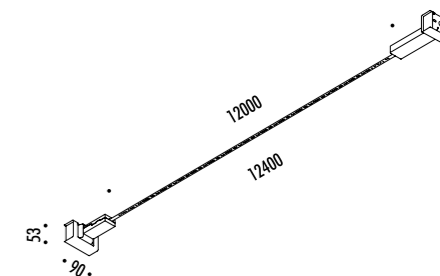

1A06404	NERO OPACO / MATT BLACK - 3000K	FLASH 12 - REMOTE KIT 24 V DC - 120 W LED - 10896 lm - CRI > 90 MODULO LED LUNGHEZZA 12 m SEZIONABILE A PIACERE KIT DI ALIMENTAZIONE OBBLIGATORIO INCLUSO - VEDI PAG. 225 DRIVER LED INCLUSO INPUT 220-240 V - 50/60 Hz - DIMMERABILE DALI - PUSH - 0/1-10 V - TRIAC / IGBT ACCESSORI OPZIONALI NON INCLUSI - VEDI PAG. 227 LED MODULE 12 m LONG - CAN BE CUT INTO ANY DESIRED LENGTH COMPULSORY POWER SUPPLY KIT INCLUDED - SEE PAGE 225 INCLUDES LED DRIVER INPUT 220-240 V - 50/60 Hz - DALI - PUSH - 0/1-10 V - TRIAC / IGBT - DIMMABLE OPTIONAL ACCESSORIES NOT INCLUDED - SEE PAGE 227
1A06404-27	NERO OPACO / MATT BLACK - 2700K	

1A06504	NERO OPACO / MATT BLACK - 3000K	FLASH 12 - PLUG KIT 24 V DC - 120 W LED - 10896 lm - CRI > 90 MODULO LED LUNGHEZZA 12 m SEZIONABILE A PIACERE KIT DI ALIMENTAZIONE OBBLIGATORIO INCLUSO - VEDI PAG. 225 DRIVER LED INCLUSO INPUT 100-240 V - 50/60 Hz - DIMMERABILE ACCESSORI OPZIONALI NON INCLUSI - VEDI PAG. 227 LED MODULE 12 m LONG - CAN BE CUT INTO ANY DESIRED LENGTH COMPULSORY POWER SUPPLY KIT INCLUDED - SEE PAGE 225 INCLUDES LED DRIVER INPUT 100-240 V - 50/60 Hz - DIMMABLE OPTIONAL ACCESSORIES NOT INCLUDED - SEE PAGE 227
1A06504-27	NERO OPACO / MATT BLACK - 2700K