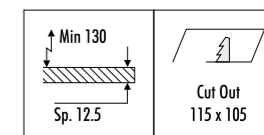

CE IP 20 1.0 m

1A06703	BIANCO OPACO / MATT WHITE	100-240 V - 50/60 Hz - MAX 10 W LED - GU10
1A06734	BIANCO - NERO OPACO BICOLORE / MATT WHITE - BLACK BICOLOUR	DIMENSIONI TAGLIO CARTONGESSO 115 x 105 mm
		SPAZIO MINIMO PER INCASSO 130 mm
		ORIENTABILE
		LAMPADINA NON INCLUSA - VEDI PAG. 341-343
		PLASTERBOARD CUT-OUT 115 x 105 mm
		MINIMUM SPACE FOR MOUNTING 130 mm
		ADJUSTABLE
		BULB NOT INCLUDED - SEE PAGE 341-343