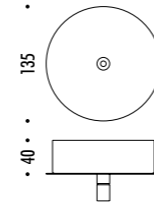

DESIGN MASSIMILIANO ALAJMO - RAFFAELE ALAJMO - 2010
LAMPADA A SOSPENSIONE - METALLO
SUSPENSION LAMP - METAL

CE IP 20 0.5 m

OVONELPIATTO

CEILING ROSE