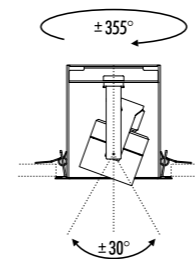

CE IP 20 1.0 m

1A06703	BIANCO OPACO / MATT WHITE	100-240 V - 50/60 Hz - MAX 10 W LED - GU10
1A06734	BIANCO - NERO OPACO BICOLORE / MATT WHITE - BLACK BICOLOUR	DIMENSIONI TAGLIO CARTONGESSO 115 x 105 mm
		SPAZIO MINIMO PER INCASSO 130 mm
		ORIENTABILE
		LAMPADINA NON INCLUSA - VEDI PAG. 341-343
		PLASTERBOARD CUT-OUT 115 x 105 mm
		MINIMUM SPACE FOR MOUNTING 130 mm
		ADJUSTABLE
		BULB NOT INCLUDED - SEE PAGE 341-343