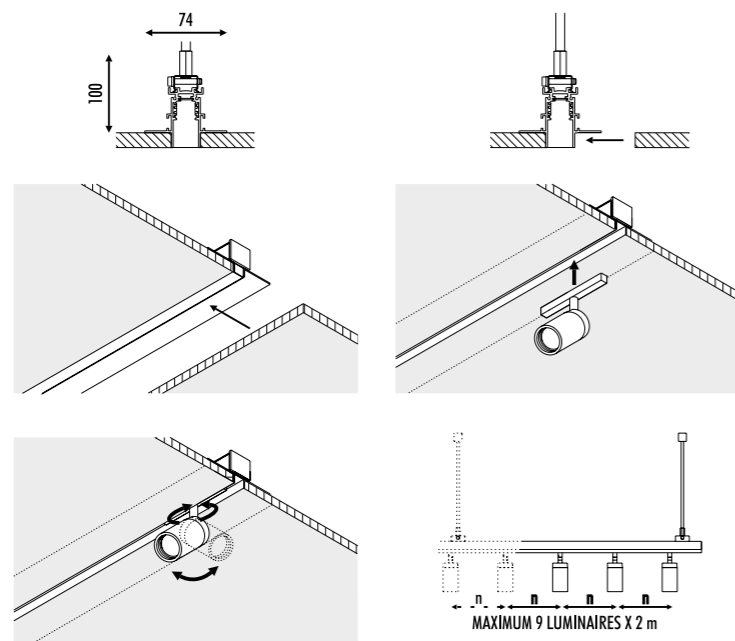

ACCESSORI OPZIONALI / OPTIONAL ACCESSORIES

133100	STANDARD	DARKLIGHT
--------	----------	-----------

1A0700010	NERO OPACO / MATT BLACK	48 V DC - MAX 15 A BINARIO PER CARTONGESSO 12,5 mm - LUNGHEZZA 2000 mm DIMENSIONI TAGLIO CARTONGESSO 2000 x 26 mm SPAZIO MINIMO PER INCASSO 100 mm KIT INSTALLAZIONE OBBLIGATORIO NON INCLUSO PLASTERBOARD TRACK 12,5 mm - 2000 mm LENGTH PLASTERBOARD CUT-OUT 2000 x 26 mm MINIMUM SPACE FOR MOUNTING 100 mm COMPULSORY INSTALLATION KIT NOT INCLUDED
-----------	-------------------------	--