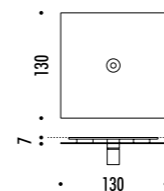

CEILING ROSE

176203	BIANCO OPACO / MATT WHITE	MAX 350 mA DC - 4 W LED - 3000K - 354 lm - CRI > 90 CAVO BIANCO - ROSONE BIANCO INSTALLAZIONE SU CARTONGESSO CON ROSONE PIANO E FISSAGGIO MAGNETICO KIT INSTALLAZIONE OBBLIGATORIO INCLUSO DIMENSIONI TAGLIO CARTONGESSO 85 x 97 mm SPAZIO MINIMO PER INCASSO 120 mm DRIVER LED INCLUSO INPUT 100-240 V - 50/60 Hz - NON DIMMERABILE WHITE CABLE - WHITE CEILING ROSE INSTALLATION ON PLASTERBOARD WITH FLAT ROSE AND MAGNETIC FIXING COMPULSORY INSTALLATION KIT INCLUDED PLASTERBOARD CUT-OUT 85 x 97 mm MINIMUM SPACE FOR MOUNTING 120 mm INCLUDES LED DRIVER INPUT 100-240 V - 50/60 Hz - NOT DIMMABLE
--------	---------------------------	--