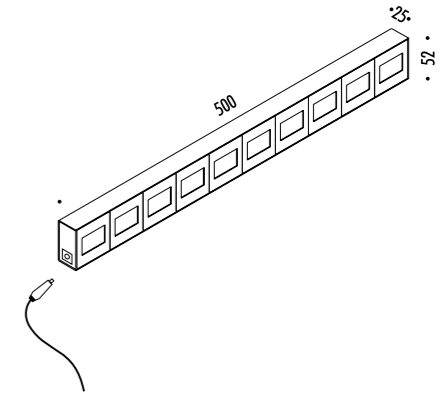

CE IP 20

153300	STANDARD	5 V DC - 3 W LED MODULO LUMINOSO CON LUCE A LENTA INTERMITTENZA IMMAGINI PERSONALIZZABILI - IMMAGINI NON INCLUSE CONNETTORE MODULI INCLUSO TRASFORMATORE ELETTRONICO NON INCLUSO LUMINOUS WALL MODULE WITH SLOWLY FLASHING LIGHT CUSTOMIZABLE IMAGES - IMAGES NOT INCLUDED MODULES CONNECTOR INCLUDED ELECTRONIC TRANSFORMER NOT INCLUDED

ACCESSORI OBBLIGATORI / COMPULSORY ACCESSORIES

5065010	STANDARD	TRASFORMATORE ELETTRONICO / ELECTRONIC TRANSFORMER INPUT 100-240 V - 50/60 Hz - OUTPUT 5 V DC - 15 W MAX 5 MODULI / MAX 5 MODULES