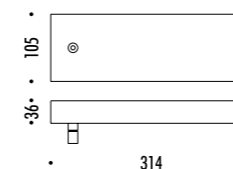

CEILING ROSE

193603	BIANCO OPACO / MATT WHITE	SPY 1300 220-240 V - 50/60 Hz - 39 W LED - 3000K - 3248 lm - CRI > 80 CAVO BIANCO - ROSONE BIANCO DIMMERABILE DALI - PUSH ACCESSORI OPZIONALI KIT SOSPENSIONE - VEDI PAG. 125 WHITE CABLE - WHITE CEILING ROSE DALI - PUSH DIMMABLE OPTIONAL ACCESSORIES SUSPENSION KIT - SEE PAGE 125

194103	BIANCO OPACO / MATT WHITE	SPY 1600 220-240 V - 50/60 Hz - 49 W LED - 3000K - 3894 lm - CRI > 80 CAVO BIANCO - ROSONE BIANCO DIMMERABILE DALI - PUSH ACCESSORI OPZIONALI KIT SOSPENSIONE - VEDI PAG. 125 WHITE CABLE - WHITE CEILING ROSE DALI - PUSH DIMMABLE OPTIONAL ACCESSORIES SUSPENSION KIT - SEE PAGE 125

ACCESSORI OPZIONALI / OPTIONAL ACCESSORIES

1A02700	STANDARD	KIT DARKLIGHT SPY 1300
1A03000	STANDARD	KIT DARKLIGHT SPY 1600