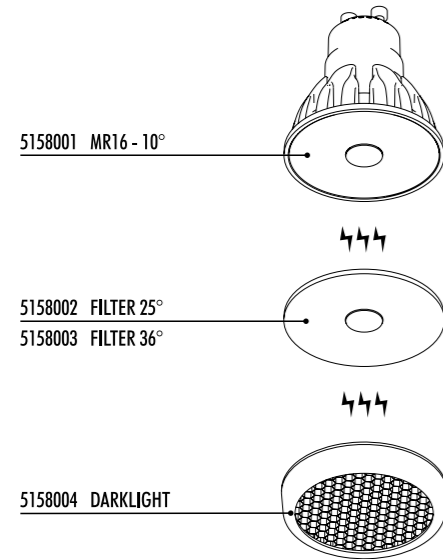

CODE	SOCKET	TENSION	WATTAGE	BEAM ANGLE (°)	TEMPERATURE (K)	SOURCE LUMENS	BULB EFFICIENCY	CRI (Ra)	DIMMABLE	PRODUCT REFERENCE

LAMPADINE LED QR111 / LED BULBS QR111

✂	5033064 *	G53	12 V	15 W	24°	3000K	840 lm	A	90	X	FORMAT PUNTO PUNTO PL PUNTO 2 PL

LAMPADINE LED SORAA MR16 - DIMMERABILE IGBT / SORAA LED BULB MR16 - IGBT DIMMABLE

🔊	5158001	GU10	230 V	7,5 W	10°	3000K	410 lm	A	95	X	DOT P DOT PL DOT R DOT SISTEMA MINI 51 MINI BIT 51 MINI PL MINI PUNTO TRICK TRACK
	5158021	GU10	230 V	7,5 W	10°	2700K	390 lm	A	95	X	

LAMPADINE LED SORAA AR111 - DIMMERABILE IGBT / SORAA LED BULB AR111 - IGBT DIMMABLE

✂	5158015 *	G53	12 V	18,5 W	9°	3000K	1000 lm	A	95	X	FORMAT PUNTO PUNTO PL PUNTO 2 PL
	5158016 *	G53	12 V	18,5 W	9°	2700K	930 lm	A	95	X	

ACCESSORI "POINT SOURCE OPTICS" PER GENERARE FASCI UNIFORMI E DI ALTA INTENSITA' / "POINT SOURCE OPTICS" ACCESSORIES FOR UNIFORM AND HIGH INTENSITY BEAMS

5158002	FILTER - MR16	25°	DOT FRAMELESS DOT P DOT PL DOT R
5158003	FILTER - MR16	36°	DOT SISTEMA MINI MINI 51 MINI BIT MINI PL MINI PUNTO TRICK TRACK
5158004	DARKLIGHT - MR16	-	MINI BIT 51 MINI PL MINI PUNTO TRICK TRACK
5158012	FILTER - AR111	25°	FORMAT PUNTO PUNTO PL PUNTO 2 PL
5158013	FILTER - AR111	36°	PUNTO 2 PL SPOT ENDLESS SPOT ENDLESS DIM
5158014	DARKLIGHT - AR111	-	

* ADATTATORE UNIVERSALE LAMPADINE LED QR111 - AR111 / LED BULBS QR111 - AR111 UNIVERSAL ADAPTER

* 168003	BIANCO OPACO / MATT WHITE
* 168004	NERO OPACO / MATT BLACK