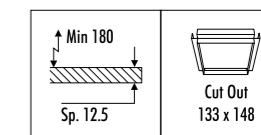

CE IP 20 1.5 m

132303	BIANCO OPACO / MATT WHITE	12 V - MAX 60 W 12 V - G53 KIT INSTALLAZIONE OBBLIGATORIO NON INCLUSO ORIENTABILE ADATTATORE UNIVERSALE LAMPADINA INCLUSO LAMPADINA NON INCLUSA - VEDI PAG. 341-343 TRASFORMATORE ELETTRONICO NON INCLUSO COMPULSORY INSTALLATION KIT NOT INCLUDED ADJUSTABLE BULB UNIVERSAL ADAPTER INCLUDED BULB NOT INCLUDED - SEE PAGE 341-343 ELECTRONIC TRANSFORMER NOT INCLUDED
132304	NERO OPACO / MATT BLACK	

KIT INSTALLAZIONE OBBLIGATORI / COMPULSORY INSTALLATION KITS

132403	BIANCO OPACO / MATT WHITE	CORNICE PER CARTONGESSO 12,5 mm DIMENSIONI TAGLIO CARTONGESSO 133 x 148 mm SPAZIO MINIMO PER INCASSO 180 mm PLASTERBOARD FRAME 12,5 mm PLASTERBOARD CUT-OUT 133 x 148 mm MINIMUM SPACE FOR MOUNTING 180 mm
132404	NERO OPACO / MATT BLACK	

5024044	STANDARD	TRASFORMATORE ELETTRONICO / ELECTRONIC TRANSFORMER INPUT 230-240 V - 50/60 Hz - OUTPUT 12 V - 1-70 W - IGBT DIMMABLE

ACCESSORI OPZIONALI / OPTIONAL ACCESSORIES

133100	STANDARD	DARKLIGHT