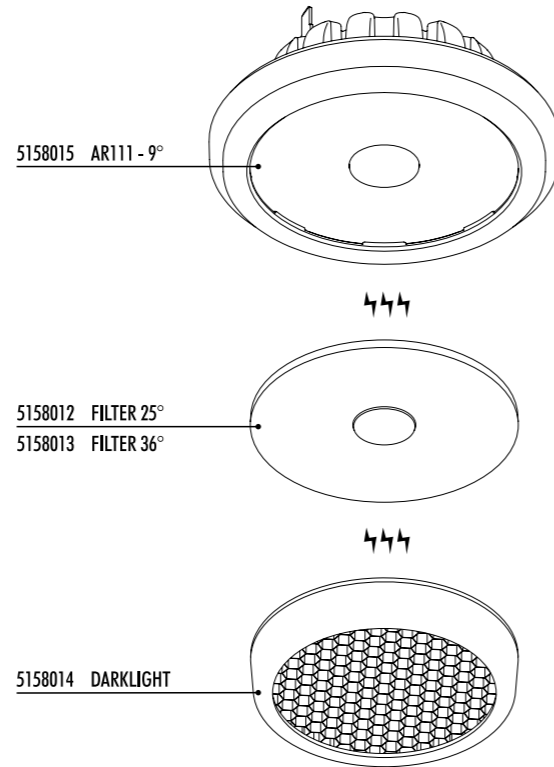

CODE	SOCKET	TENSION	WATTAGE	BEAM ANGLE (°)	TEMPERATURE (K)	SOURCE LUMENS	BULB EFFICIENCY	CRI (Ra)	DIMMABLE	PRODUCT REFERENCE

LAMPADINE LED QR111 / LED BULBS QR111

✂	5033064 *	G53	12 V	15 W	24°	3000K	840 lm	A	90	X	FORMAT PUNTO PUNTO PL PUNTO 2 PL

LAMPADINE LED SORAA MR16 - DIMMERABILE IGBT / SORAA LED BULB MR16 - IGBT DIMMABLE

🔊	5158001	GU10	230 V	7,5 W	10°	3000K	410 lm	A	95	X	DOT P DOT PL DOT R DOT SISTEMA MINI 51 MINI BIT 51 MINI PL MINI PUNTO TRICK TRACK
	5158021	GU10	230 V	7,5 W	10°	2700K	390 lm	A	95	X	

LAMPADINE LED SORAA AR111 - DIMMERABILE IGBT / SORAA LED BULB AR111 - IGBT DIMMABLE

✂	5158015 *	G53	12 V	18,5 W	9°	3000K	1000 lm	A	95	X	FORMAT PUNTO PUNTO PL PUNTO 2 PL
	5158016 *	G53	12 V	18,5 W	9°	2700K	930 lm	A	95	X	

ACCESSORI "POINT SOURCE OPTICS" PER GENERARE FASCI UNIFORMI E DI ALTA INTENSITA' / "POINT SOURCE OPTICS" ACCESSORIES FOR UNIFORM AND HIGH INTENSITY BEAMS

5158002	FILTER - MR16	25°	DOT FRAMELESS DOT P DOT PL DOT R
5158003	FILTER - MR16	36°	DOT SISTEMA MINI MINI 51 MINI BIT MINI PL MINI PUNTO TRICK TRACK
5158004	DARKLIGHT - MR16	-	MINI BIT 51 MINI PL MINI PUNTO TRICK TRACK
5158012	FILTER - AR111	25°	FORMAT PUNTO PUNTO PL PUNTO 2 PL
5158013	FILTER - AR111	36°	PUNTO 2 PL SPOT ENDLESS SPOT ENDLESS DIM
5158014	DARKLIGHT - AR111	-	

* ADATTATORE UNIVERSALE LAMPADINE LED QR111 - AR111 / LED BULBS QR111 - AR111 UNIVERSAL ADAPTER

* 168003	BIANCO OPACO / MATT WHITE
* 168004	NERO OPACO / MATT BLACK