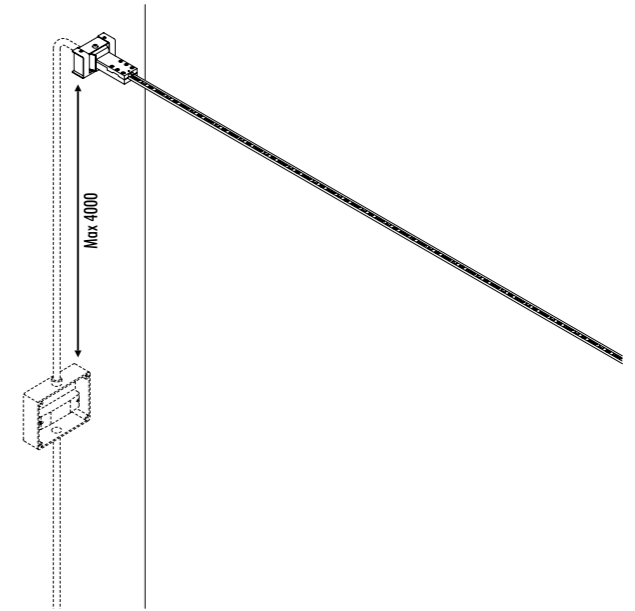

KIT DI ALIMENTAZIONE REMOTO / REMOTE POWER SUPPLY KIT

INFINITO 6 / FLASH 6 - DRIVER DIMENSION

• 52 • • 180 •

INFINITO 12 / FLASH 12 - DRIVER DIMENSION

• 40 • • 300 •

CONTROLLER DIMENSION

• 54 • • 170 •

KIT DI ALIMENTAZIONE CON SPINA / POWER SUPPLY KIT WITH PLUG