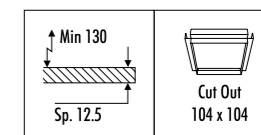

CE IP 20 1.0 m

1A06603	BIANCO OPACO / MATT WHITE	100-240 V - 50/60 Hz - MAX 10 W LED - GU10 KIT INSTALLAZIONE OBBLIGATORIO NON INCLUSO ORIENTABILE LAMPADINA NON INCLUSA - VEDI PAG. 341-343 COMPULSORY INSTALLATION KIT NOT INCLUDED ADJUSTABLE BULB NOT INCLUDED - SEE PAGE 341-343
1A06604	NERO OPACO / MATT BLACK	

KIT INSTALLAZIONE OBBLIGATORI / COMPULSORY INSTALLATION KITS

184203	BIANCO OPACO / MATT WHITE	CORNICE PER CARTONGESSO 12,5 mm DIMENSIONI TAGLIO CARTONGESSO 104 x 104 mm SPAZIO MINIMO PER INCASSO 130 mm ORIENTABILE PLASTERBOARD FRAME 12,5 mm PLASTERBOARD CUT-OUT 104 x 104 mm MINIMUM SPACE FOR MOUNTING 130 mm ADJUSTABLE
184204	NERO OPACO / MATT BLACK