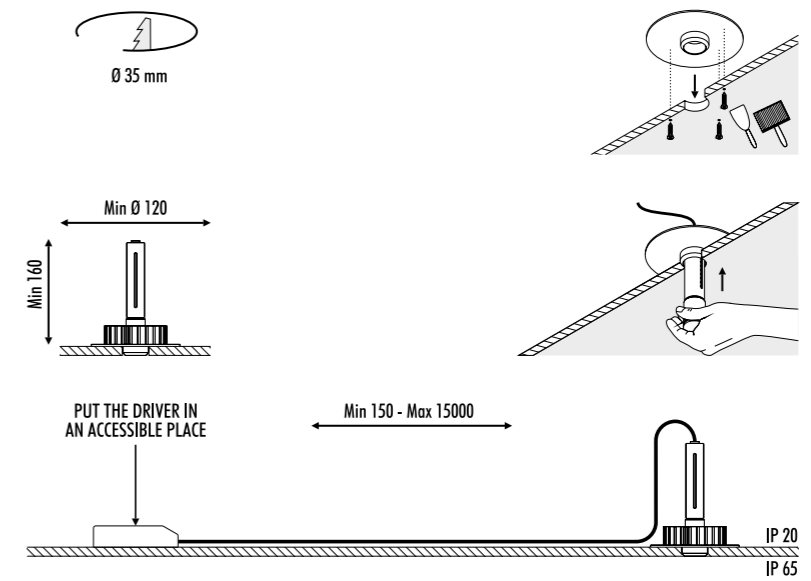

KIT INSTALLAZIONE OBBLIGATORIO / COMPULSORY INSTALLATION KIT

182500	STANDARD	FLANGIA PER CARTONGESSO 12,5 mm DIMENSIONI TAGLIO CARTONGESSO Ø 35 mm SPAZIO MINIMO PER INCASSO 160 mm PLASTERBOARD FLANGE 12,5 mm PLASTERBOARD CUT-OUT Ø 35 mm MINIMUM SPACE FOR MOUNTING 160 mm