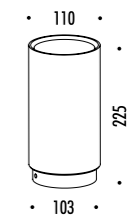

CE IP 20

194908	OTTONE SPAZZOLATO / BRUSHED BRASS	2 W LED - 3000K - 120 lm - CRI > 80 BATTERIA LITIO RICARICABILE 5 V DC - Li-Poly 3900 mAh - MICRO USB DIFFUSORE BIANCO OPACO - BASE IN OTTONE CARICABATTERIE INCLUSO INPUT 100-240 V - 50/60 Hz AUTONOMIA BATTERIA NOVE ORE RECHARGEABLE LITHIUM BATTERY 5 V DC - Li-Poly 3900 mAh - MICRO USB MATT WHITE DIFFUSER - BRASS BASE INCLUDES CHARGER INPUT 100-240 V - 50/60 Hz BATTERY LIFE NINE HOURS

ACCESSORI OPZIONALI / OPTIONAL ACCESSORIES

5065045	STANDARD	CARICABATTERIE / CHARGER INPUT 100 -240 V - 50/60 Hz - OUTPUT 5 V DC - 5 W - IP20