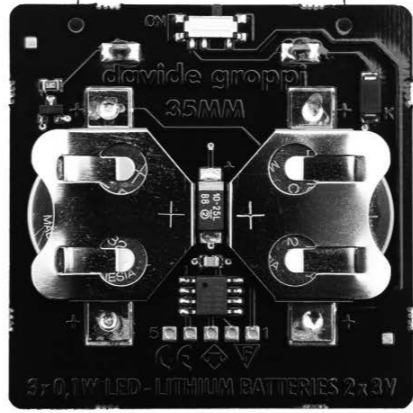

ACCESSORI OPZIONALI / OPTIONAL ACCESSORIES

5065045	STANDARD	CARICABATTERIE / CHARGER
		INPUT 100-240 V - 50/60 Hz - OUTPUT 5 V DC - 5 W - IP20

170203	BIANCO OPACO / MATT WHITE	MODULO LED ALIMENTATO A BATTERIA ACCENSIONE A TOCCO BATTERIE 3 x 1,5 V AAA
		LED MODULE WITH BATTERY TOUCH SWITCH BATTERIES 3 x 1,5 V AAA

150900	STANDARD	0,3 W LED BATTERIE 2 x CR2032 INCLUSE LUCE A LENTA INTERMITTENZA IMMAGINE PERSONALIZZABILE - IMMAGINE NON INCLUSA MINIMO 10 PEZZI BATTERIES 2 x CR2032 INCLUDED SLOWLY FLASHING LIGHT CUSTOMIZABLE IMAGE - IMAGE NOT INCLUDED MINIMUM 10 PIECES