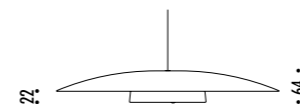

SHADE

CEILING ROSE