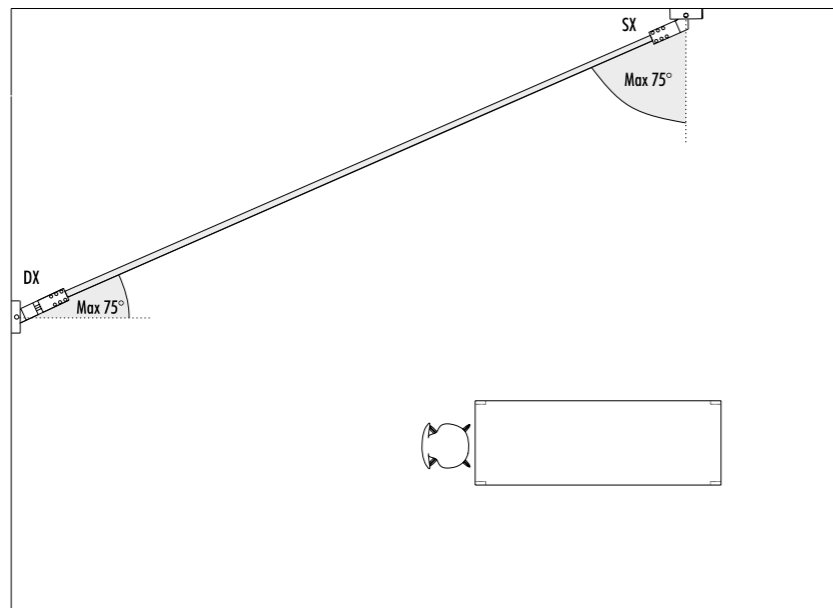

INFINITO 6 / FLASH 6

POWER KIT WITH PLUG - DIMENSION

• 97 • • 345 •

INFINITO 12 / FLASH 12

POWER KIT WITH PLUG - DIMENSION

• 97 • • 400 •

ACCESSORI OPZIONALI / OPTIONAL ACCESSORIES

1A00804	NERO OPACO / MATT BLACK	KIT ATTACCO SOFFITTO / CEILING CONNECTION KIT	
1A01204	NERO OPACO / MATT BLACK	KIT ATTACCO PARETE PER INCLINAZIONE VERTICALE 45° / KIT WALL CONNECTION VERTICAL SLOPED 45°	
1A03404	NERO OPACO / MATT BLACK	KIT ATTACCO PARETE PER INCLINAZIONE 75° DESTRO / KIT WALL CONNECTION SLOPED RIGHT 75°	
1A03504	NERO OPACO / MATT BLACK	KIT ATTACCO PARETE PER INCLINAZIONE 75° SINISTRO / KIT WALL CONNECTION SLOPED LEFT 75°	
1A02904	NERO OPACO / MATT BLACK	RONDINI SOLO PER INFINITO / SWALLOWS FOR INFINITO ONLY	
1A08004	NERO OPACO / MATT BLACK	RONDINI SOLO PER FLASH / SWALLOWS FOR FLASH ONLY	