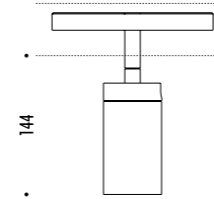

1A00903	BIANCO OPACO / MATT WHITE - 3000K	48 V DC - 12 W LED - 589 lm - CRI > 95 SISTEMA INSTALLAZIONE OBBLIGATORIO NON INCLUSO - VEDI PAG. 264 ORIENTABILE - DIMMERABILE DALI ACCESSORI OPZIONALI MODULO LED - VEDI PAG. 343 COMPULSORY INSTALLATION SYSTEM NOT INCLUDED - SEE PAGE 264 ADJUSTABLE - DALI DIMMABLE OPTIONAL LED MODULE ACCESSORIES - SEE PAGE 343
1A00903-27	BIANCO OPACO / MATT WHITE - 2700K	
1A00904	NERO OPACO / MATT BLACK - 3000K	
1A00904-27	NERO OPACO / MATT BLACK - 2700K