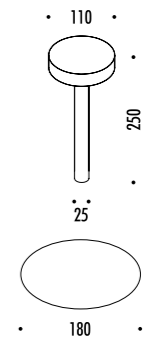

DESIGN DAVIDE GROPPI - 2017  
 LAMPADA DA TAVOLO - METACRILATO - METALLO  
 TABLE LAMP - METHACRYLATE - METAL

TeTeTeT Flûte

CE  IP 20

189703	BIANCO OPACO / MATT WHITE - 3000K	2 W LED - 180 lm - CRI > 80
189703-27	BIANCO OPACO / MATT WHITE - 2700K	BATTERIA LITIO RICARICABILE 5 V DC - Li-Poly 3900 mAh - MICRO USB
		STELO TRASPARENTE - FISSAGGIO MAGNETICO
		CARICABATTERIE INCLUSO INPUT 100-240 V - 50/60 Hz
		AUTONOMIA BATTERIA NOVE ORE
		MINIMO 3 PEZZI
		RECHARGEABLE LITHIUM BATTERY 5 V DC - Li-Poly 3900 mAh - MICRO USB
		TRANSPARENT STEM - MAGNETIC FIXING
		INCLUDES CHARGER INPUT 100-240 V - 50/60 Hz
		BATTERY LIFE NINE HOURS
		MINIMUM 3 PIECES