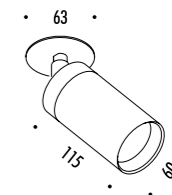

194303	BIANCO OPACO / MATT WHITE	100-240 V - 50/60 Hz - MAX 10 W LED - GU10 DIMENSIONI TAGLIO CARTONGESSO 40 x 40 mm SPAZIO MINIMO PER INCASSO 85 mm ORIENTABILE - LAMPADINA NON INCLUSA - VEDI PAG. 341-343 PLASTERBOARD CUT-OUT 40 x 40 mm MINIMUM SPACE FOR MOUNTING 85 mm ADJUSTABLE - BULB NOT INCLUDED - SEE PAGE 341-343