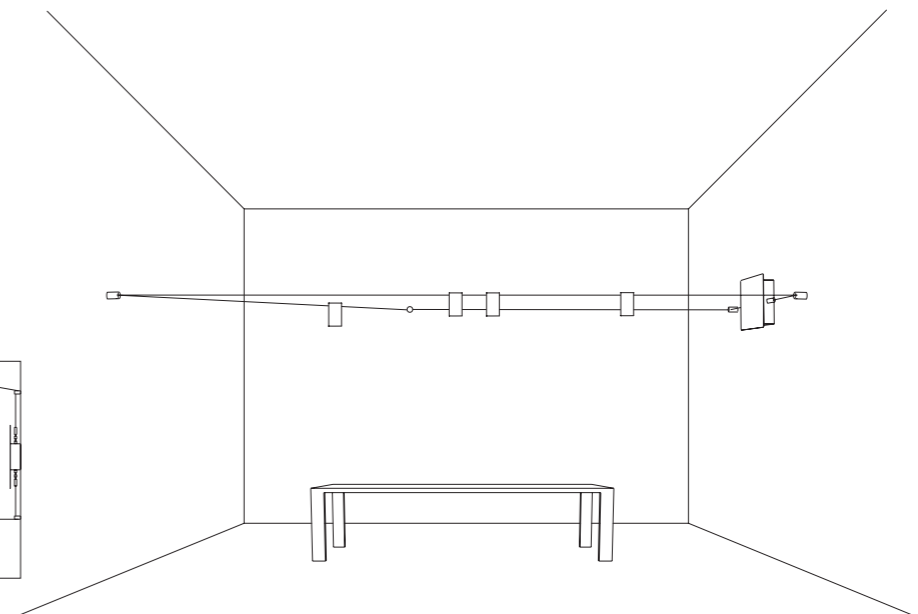

POSSIBILI LAYOUT / LAYOUT EXAMPLE