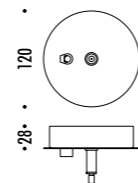

CEILING ROSE

165700	STANDARD	100-240 V - 50/60 Hz - MAX 23 W - E27 + MAX 10 W - GU10 CAVO TRASPARENTE - ROSONE BIANCO DOPPIA EMISSIONE - LAMPADINE LED INCLUSE ACCESSORI OPZIONALI KIT SOSPENSIONE - VEDI PAG. 125 TRANSPARENT CABLE - WHITE CEILING ROSE DUAL EMISSION - LED BULBS INCLUDED OPTIONAL ACCESSORIES SUSPENSION KIT - SEE PAGE 125
		13 W LED - E27 - 2700K - 1521 lm - CRI 90 - DIMMABLE - EFFICIENCY A+
		5,5 W LED - GU10 - 3000K - 375 lm - CRI 97 - DIMMABLE - EFFICIENCY A+