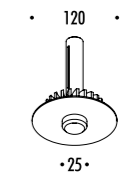

CE IP 20/IP 65

1A05400	STANDARD DIM PUSH - 1-10 V - 3000K	24 V DC - 6 W LED - 392 lm - CRI > 90 FORO VISIBILE Ø 25 mm - APPARECCHIO ESTRAIBILE PER MANUTENZIONE KIT INSTALLAZIONE OBBLIGATORIO NON INCLUSO - VEDI PAG. 279 DRIVER LED INCLUSO INPUT 110-240 V - 50/60 Hz - DIMMERABILE PUSH - 1-10 V VISIBLE HOLE Ø 25 mm - LUMINAIRE REMOVABLE FOR MAINTENANCE COMPULSORY INSTALLATION KIT NOT INCLUDED - SEE PAGE 279 INCLUDES LED DRIVER INPUT 110-240 V - 50/60 Hz - PUSH - 1-10 V DIMMABLE
1A05400-27	STANDARD DIM PUSH - 1-10 V - 2700K	
1A05500	STANDARD DIM DALI - 3000K	24 V DC - 6 W LED - 392 lm - CRI > 90 FORO VISIBILE Ø 25 mm - APPARECCHIO ESTRAIBILE PER MANUTENZIONE KIT INSTALLAZIONE OBBLIGATORIO NON INCLUSO - VEDI PAG. 279 DRIVER LED INCLUSO INPUT 110-240 V - 50/60 Hz - DIMMERABILE DALI VISIBLE HOLE Ø 25 mm - LUMINAIRE REMOVABLE FOR MAINTENANCE COMPULSORY INSTALLATION KIT NOT INCLUDED - SEE PAGE 279 INCLUDES LED DRIVER INPUT 110-240 V - 50/60 Hz - DALI DIMMABLE
1A05500-27	STANDARD DIM DALI - 2700K	
1A05600	STANDARD DIM TRIAC - 3000K	24 V DC - 6 W LED - 392 lm - CRI > 90 FORO VISIBILE Ø 25 mm - APPARECCHIO ESTRAIBILE PER MANUTENZIONE KIT INSTALLAZIONE OBBLIGATORIO NON INCLUSO - VEDI PAG. 279 DRIVER LED INCLUSO INPUT 110-240 V - 50/60 Hz - DIMMERABILE TRIAC / IGBT VISIBLE HOLE Ø 25 mm - LUMINAIRE REMOVABLE FOR MAINTENANCE COMPULSORY INSTALLATION KIT NOT INCLUDED - SEE PAGE 279 INCLUDES LED DRIVER INPUT 110-240 V - 50/60 Hz - TRIAC / IGBT DIMMABLE
1A05600-27	STANDARD DIM TRIAC - 2700K