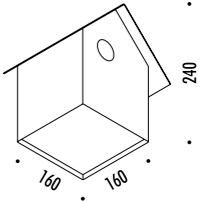

172300	STANDARD	MAX 350 mA DC - 5,5 W LED - 3000K - 306 lm - CRI > 80 DRIVER LED INCLUSO INPUT 220-240 V - 50/60 Hz - IP67 - NON DIMMERABILE INCLUDES LED DRIVER INPUT 220-240 V - 50/60 Hz - IP67 - NOT DIMMABLE