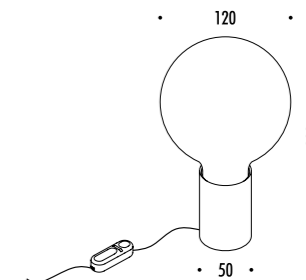

DESIGN DAVIDE GROPPI - 2005
LAMPADA DA TAVOLO - METALLO
TABLE LAMP - METAL

EDISON

CE IP 20 0.5m