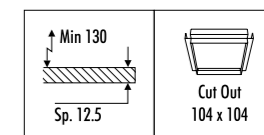

APPARECCHIO ESTRAIBILE PER MANUTENZIONE  
LUMINAIRE REMOVABLE FOR MAINTENANCE

KIT INSTALLAZIONE OBBLIGATORIO / COMPULSORY INSTALLATION KIT

182500	STANDARD	FLANGIA PER CARTONGESSO 12,5 mm DIMENSIONI TAGLIO CARTONGESSO Ø 35 mm SPAZIO MINIMO PER INCASSO 160 mm PLASTERBOARD FLANGE 12,5 mm PLASTERBOARD CUT-OUT Ø 35 mm MINIMUM SPACE FOR MOUNTING 160 mm