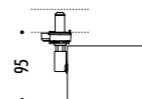

1A02803	BIANCO OPACO / MATT WHITE	220-240 V - 50/60 Hz - 18 W LED SISTEMA INSTALLAZIONE OBBLIGATORIO NON INCLUSO - VEDI PAG. 257 ORIENTABILE - DIMMERABILE DALI MODULO LED NON INCLUSO COMPULSORY INSTALLATION SYSTEM NOT INCLUDED - SEE PAGE 257 ADJUSTABLE - DALI DIMMABLE LED MODULE NOT INCLUDED
1A02804	NERO OPACO / MATT BLACK	

ACCESSORI OBBLIGATORI / COMPULSORY ACCESSORIES

50041500	MODULO LED 15° SPOT	18 W LED - 15° - 3000K - 1829 lm - CRI 90 - DIMMABLE - EFFICIENCY A+
50041510	MODULO LED 15° SPOT	18 W LED - 15° - 2700K - 1719 lm - CRI 90 - DIMMABLE - EFFICIENCY A+
50041350	MODULO LED 24° SPOT	18 W LED - 24° - 3000K - 1869 lm - CRI 90 - DIMMABLE - EFFICIENCY A+
50041450	MODULO LED 24° SPOT	18 W LED - 24° - 2700K - 1759 lm - CRI 90 - DIMMABLE - EFFICIENCY A+

ACCESSORI OPZIONALI / OPTIONAL ACCESSORIES

133100	STANDARD	DARKLIGHT