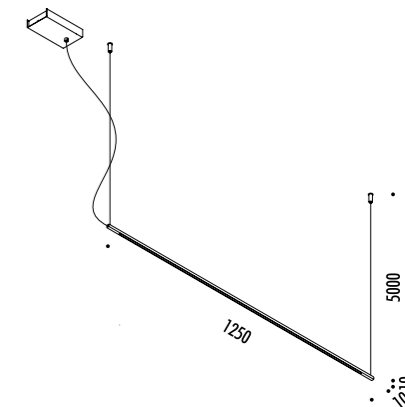

CEILING ROSE

171203	BIANCO OPACO / MATT WHITE - 3000K	110-240 V - 50/60 Hz - 15 W LED - 619 lm - CRI > 90
171203-27	BIANCO OPACO / MATT WHITE - 2700K	CAVO COASSIALE - ROSONE BIANCO DIMMERABILE PUSH - 1-10 V
171208	OTTONE SPAZZOLATO / BRUSHED BRASS - 3000K	ACCESSORI OPZIONALI KIT SOSPENSIONE - VEDI PAG. 125
171208-27	OTTONE SPAZZOLATO / BRUSHED BRASS - 2700K	COAXIAL CABLE - WHITE CEILING ROSE PUSH - 1-10 V DIMMABLE
		OPTIONAL ACCESSORIES SUSPENSION KIT - SEE PAGE 125