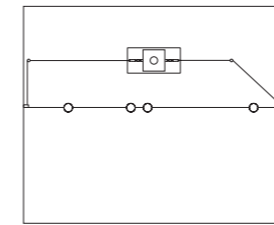

POSSIBILI LAYOUT / LAYOUT EXAMPLE