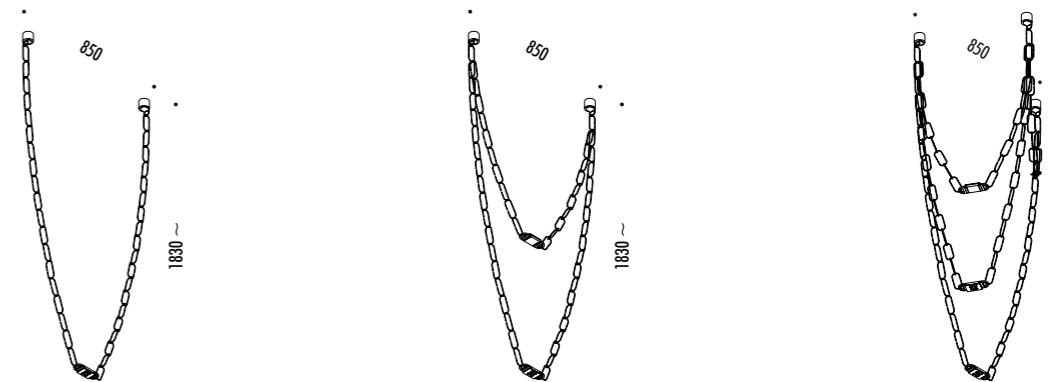

MISURE CONSIGLIATE / SUGGESTED MEASURES

198700	STANDARD - 3000K	ChainDelier 2-1 24 V DC - 1 x 5 W LED - 406 lm - CRI > 90
198700-27	STANDARD - 2700K	40 ANELLI DORATI - 2 ROSONI DORATI KIT INSTALLAZIONE OBBLIGATORIO INCLUSO - DRIVER LED INCLUSO INPUT 220-240 V - 50/60 Hz DIMMERABILE DALI - PUSH - ACCESSORI OPZIONALI VEDI PAG. 117 40 GOLD FINISH LINKS - 2 GOLD FINISH CEILING ROSE COMPULSORY INSTALLATION KIT INCLUDED - INCLUDES LED DRIVER INPUT 220-240 V - 50/60 Hz DALI - PUSH DIMMABLE - OPTIONAL ACCESSORIES SEE PAG 117
198900	STANDARD - 3000K	ChainDelier 2-2 24 V DC - 2 x 5 W LED - 2 x 406 lm - CRI > 90
198900-27	STANDARD - 2700K	60 ANELLI DORATI - 2 ROSONI DORATI KIT INSTALLAZIONE OBBLIGATORIO INCLUSO - DRIVER LED INCLUSO INPUT 220-240 V - 50/60 Hz DIMMERABILE DALI - PUSH - ACCESSORI OPZIONALI VEDI PAG. 117 60 GOLD FINISH LINKS - 2 GOLD FINISH CEILING ROSE COMPULSORY INSTALLATION KIT INCLUDED - INCLUDES LED DRIVER INPUT 220-240 V - 50/60 Hz DALI - PUSH DIMMABLE - OPTIONAL ACCESSORIES SEE PAG 117
199100	STANDARD - 3000K	ChainDelier 2-3 24 V DC - 3 x 5 W LED - 3 x 406 lm - CRI > 90
199100-27	STANDARD - 2700K	100 ANELLI DORATI - 3 ROSONI DORATI KIT INSTALLAZIONE OBBLIGATORIO INCLUSO - DRIVER LED INCLUSO INPUT 220-240 V - 50/60 Hz DIMMERABILE DALI - PUSH - ACCESSORI OPZIONALI VEDI PAG. 117 100 GOLD FINISH LINKS - 3 GOLD FINISH CEILING ROSE COMPULSORY INSTALLATION KIT INCLUDED - INCLUDES LED DRIVER INPUT 220-240 V - 50/60 Hz DALI - PUSH DIMMABLE - OPTIONAL ACCESSORIES SEE PAG 117