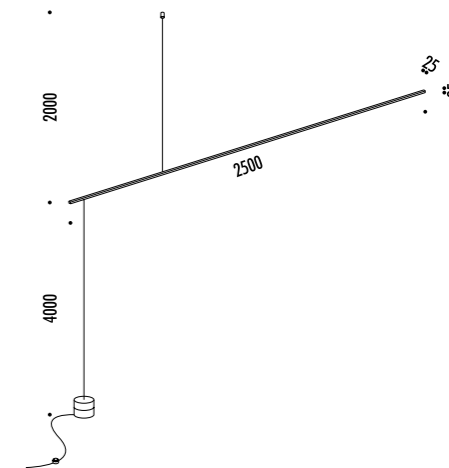

INSTALLAZIONE CON SPINA / POWER SUPPLY WITH PLUG INSTALLATION

INSTALLAZIONE CON ROSONE DA PARETE E SOFFITTO / WALL AND CEILING ROSE INSTALLATION

CE IP 20

CEILING ROSE

BASE

175404	NERO OPACO / MATT BLACK - 3000K	220-240 V - 50/60 Hz - 23 W LED - 882 lm - CRI > 90
175404-27	NERO OPACO / MATT BLACK - 2700K	ALIMENTAZIONE CON SPINA - CAVO TRASPARENTE
		DOPPIA EMISSIONE - NON DIMMERABILE
		ACCESSORI OPZIONALI KIT SOSPENSIONE - VEDI PAG. 125
		POWER SUPPLY WITH PLUG - TRANSPARENT CABLE
		DUAL EMISSION - NOT DIMMABLE
		OPTIONAL ACCESSORIES SUSPENSION KIT - SEE PAGE 125