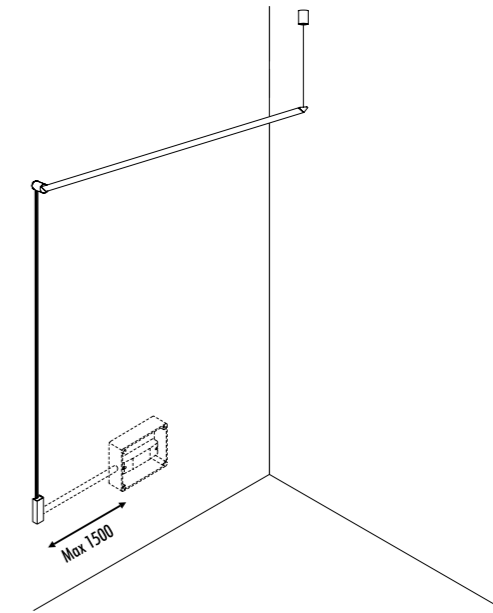

KIT DI ALIMENTAZIONE REMOTO / REMOTE POWER SUPPLY KIT

DRIVER DIMENSION

CONTROLLER DIMENSION

KIT DI ALIMENTAZIONE CON SPINA / POWER SUPPLY KIT WITH PLUG

POWER KIT WITH PLUG - DIMENSION