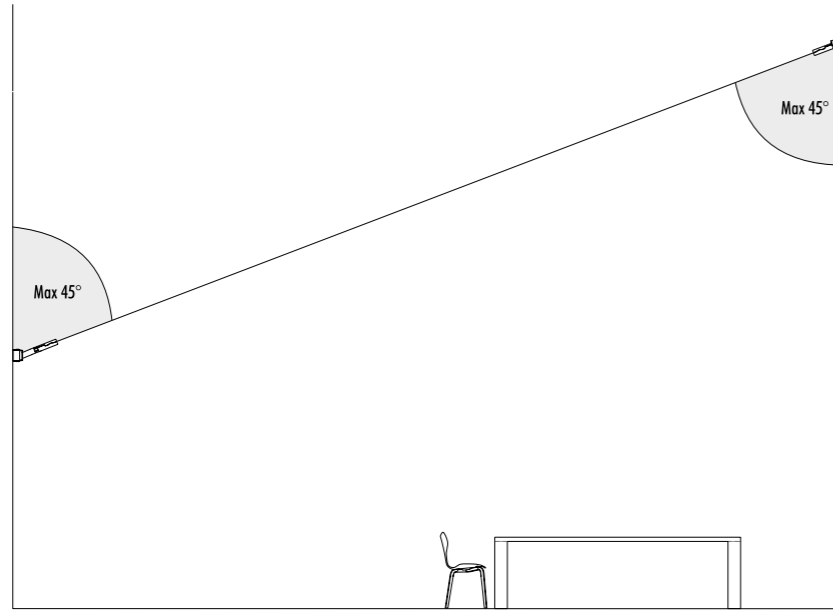

INFINITO 6 / FLASH 6

POWER KIT WITH PLUG - DIMENSION

• 97 • • 345 •

INFINITO 12 / FLASH 12

POWER KIT WITH PLUG - DIMENSION

• 97 • • 400 •

ACCESSORI OPZIONALI / OPTIONAL ACCESSORIES

1A00804	NERO OPACO / MATT BLACK	KIT ATTACCO SOFFITTO / CEILING CONNECTION KIT	
1A01204	NERO OPACO / MATT BLACK	KIT ATTACCO PARETE PER INCLINAZIONE VERTICALE 45° / KIT WALL CONNECTION VERTICAL SLOPED 45°	
1A03404	NERO OPACO / MATT BLACK	KIT ATTACCO PARETE PER INCLINAZIONE 75° DESTRO / KIT WALL CONNECTION SLOPED RIGHT 75°	
1A03504	NERO OPACO / MATT BLACK	KIT ATTACCO PARETE PER INCLINAZIONE 75° SINISTRO / KIT WALL CONNECTION SLOPED LEFT 75°	
1A02904	NERO OPACO / MATT BLACK	RONDINI SOLO PER INFINITO / SWALLOWS FOR INFINITO ONLY	
1A08004	NERO OPACO / MATT BLACK	RONDINI SOLO PER FLASH / SWALLOWS FOR FLASH ONLY	