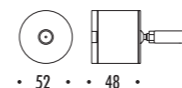

TIE ROD

• 52 • • 48 •