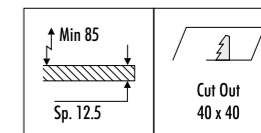

194303	BIANCO OPACO / MATT WHITE	100-240 V - 50/60 Hz - MAX 10 W LED - GU10 DIMENSIONI TAGLIO CARTONGESSO 40 x 40 mm SPAZIO MINIMO PER INCASSO 85 mm ORIENTABILE - LAMPADINA NON INCLUSA - VEDI PAG. 341-343 PLASTERBOARD CUT-OUT 40 x 40 mm MINIMUM SPACE FOR MOUNTING 85 mm ADJUSTABLE - BULB NOT INCLUDED - SEE PAGE 341-343