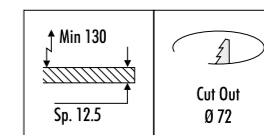

DESIGN 2015
LAMPADA DA INCASSO DA SOFFITTO - METALLO
RECESSED CEILING LAMP - METAL

BUCO R IP65

CE IP 20/IP 65 0.5 m