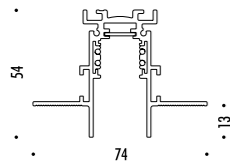

1A0700010	NERO OPACO / MATT BLACK	48 V DC - MAX 15 A BINARIO PER CARTONGESSO 12,5 mm - LUNGHEZZA 2000 mm DIMENSIONI TAGLIO CARTONGESSO 2000 x 26 mm SPAZIO MINIMO PER INCASSO 100 mm KIT INSTALLAZIONE OBBLIGATORIO NON INCLUSO PLASTERBOARD TRACK 12,5 mm - 2000 mm LENGTH PLASTERBOARD CUT-OUT 2000 x 26 mm MINIMUM SPACE FOR MOUNTING 100 mm COMPULSORY INSTALLATION KIT NOT INCLUDED