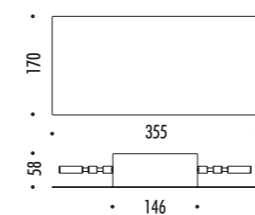

1A07504	STANDARD 12° - 3000K	MAX 350 mA DC - 1 x 3,6 W LED - 12° 3000K - 288 lm - CRI > 95 / 2700K - 272 lm - CRI > 95
1A07504-27	STANDARD 12° - 2700K	CAVO UNIPOLARE 24 m - 4 GUIDACAVI - MAX 4 SPOT SUL CAVO UNIPOLARE ROSONE A PARETE BIANCO DRIVER LED INCLUSO INPUT 110-240 V - 50/60 Hz - DIMMERABILE DALI - PUSH - 1-10 V ACCESSORI OPZIONALI NON INCLUSI - VEDI PAG. 239
		UNIPOLAR WIRE 24 m - 4 WIRES GUIDE - MAX 4 SPOT ON UNIPOLAR WIRE WHITE WALL ROSE INCLUDES LED DRIVER INPUT 110-240 V - 50/60 Hz - DALI - PUSH - 1-10 V DIMMABLE OPTIONAL ACCESSORIES NOT INCLUDED - SEE PAGE 239
197804	STANDARD 24° - 3000K	MAX 350 mA DC - 1 x 3,6 W LED - 24° 3000K - 286 lm - CRI > 95 / 2700K - 270 lm - CRI > 95
197804-27	STANDARD 24° - 2700K	CAVO UNIPOLARE 24 m - 4 GUIDACAVI - MAX 4 SPOT SUL CAVO UNIPOLARE ROSONE A PARETE BIANCO DRIVER LED INCLUSO INPUT 110-240 V - 50/60 Hz - DIMMERABILE DALI - PUSH - 1-10 V ACCESSORI OPZIONALI NON INCLUSI - VEDI PAG. 239
		UNIPOLAR WIRE 24 m - 4 WIRES GUIDE - MAX 4 SPOT ON UNIPOLAR WIRE WHITE WALL ROSE INCLUDES LED DRIVER INPUT 110-240 V - 50/60 Hz - DALI - PUSH - 1-10 V DIMMABLE OPTIONAL ACCESSORIES NOT INCLUDED - SEE PAGE 239