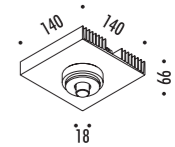

191600	STANDARD - 3000K	MAX 1050 mA DC - 12 W LED - 530 lm - CRI > 90
191600-27	STANDARD - 2700K	FORO VISIBILE Ø 18 mm - KIT INSTALLAZIONE OBBLIGATORIO NON INCLUSO
		DRIVER LED INCLUSO INPUT 100-240 V - 50/60 Hz
		DIMMERABILE DALI - PUSH - 1-10 V
		VISIBLE HOLE Ø 18 mm - COMPULSORY INSTALLATION KIT NOT INCLUDED
		INCLUDES LED DRIVER INPUT 100-240 V - 50/60 Hz
		DALI - PUSH - 1-10 V DIMMABLE

KIT INSTALLAZIONE OBBLIGATORI / COMPULSORY INSTALLATION KITS

165304	NERO OPACO / MATT BLACK	FLANGIA PER CARTONGESSO 12,5 mm DIMENSIONI TAGLIO CARTONGESSO Ø 21 mm - SPAZIO MINIMO PER INCASSO 75 mm PLASTERBOARD FLANGE 12,5 mm PLASTERBOARD CUT-OUT Ø 21 mm - MINIMUM SPACE FOR MOUNTING 75 mm
174304	NERO OPACO / MATT BLACK - IP65	FLANGIA PER CARTONGESSO 12,5/15 mm DIMENSIONI TAGLIO CARTONGESSO Ø 21 mm - SPAZIO MINIMO PER INCASSO 75 mm PLASTERBOARD FLANGE 12,5/15 mm PLASTERBOARD CUT-OUT Ø 21 mm - MINIMUM SPACE FOR MOUNTING 75 mm

KIT INSTALLAZIONE OPZIONALI / OPTIONAL INSTALLATION KITS

164200	STANDARD 200 x 200 mm	PANNELLO PER CARTONGESSO 12,5 mm DIMENSIONI TAGLIO CARTONGESSO 200 x 200 mm / 400 x 400 mm
166900	STANDARD 400 x 400 mm	PLASTERBOARD PANEL 12,5 mm - PLASTERBOARD CUT-OUT 200 x 200 mm / 400 x 400 mm