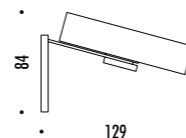

195703	BIANCO OPACO / MATT WHITE - 3000K	2 W LED - 180 lm - CRI > 80
195703-27	BIANCO OPACO / MATT WHITE - 2700K	BATTERIA LITIO RICARICABILE 5 V DC - Li-Poly 3900 mAh - MICRO USB
		ATTACCO A MURO BIANCO
		CARICABATTERIE INCLUSO INPUT 100-240 V - 50/60 Hz
		AUTONOMIA BATTERIA NOVE ORE
		RECHARGEABLE LITHIUM BATTERY 5 V DC - Li-Poly 3900 mAh - MICRO USB
		WHITE WALL FITTING
		INCLUDES CHARGER INPUT 100-240 V - 50/60 Hz
		BATTERY LIFE NINE HOURS

ACCESSORI OPZIONALI / OPTIONAL ACCESSORIES

5065045	STANDARD	CARICABATTERIE / CHARGER
		INPUT 100-240 V - 50/60 Hz - OUTPUT 5 V DC - 5 W - IP20