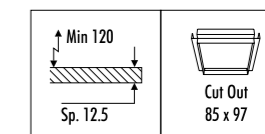

CE IP 20 1.0 m