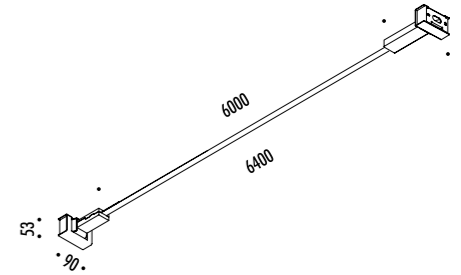

CE IP 20

195003	BIANCO OPACO / MATT WHITE	220-240 V - 50/60 Hz - 60 W LED - 3000K - 4692 lm - CRI > 80
		DIMMERABILE DALI - PUSH
		DALI - PUSH DIMMABLE

ACCESSORI OPZIONALI / OPTIONAL ACCESSORIES

1A03000	STANDARD	KIT DARKLIGHT SPY 1600
---------	----------	------------------------