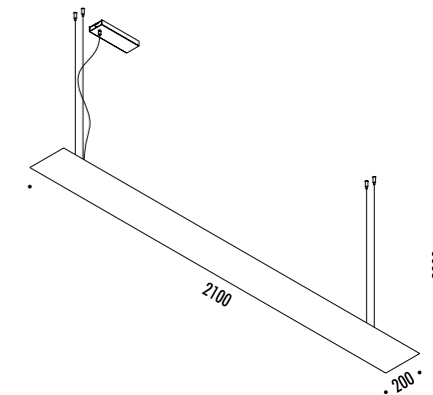

CE IP 20

CEILING ROSE

193303	BIANCO OPACO / MATT WHITE	220-240 V - 50/60 Hz - 106 W LED - 3000K - 10129 lm - CRI > 80 CAVO BIANCO - ROSONE BIANCO DIMMERABILE DALI - PUSH ACCESSORI OPZIONALI KIT SOSPENSIONE - VEDI PAG. 125 WHITE CABLE - WHITE CEILING ROSE DALI - PUSH DIMMABLE OPTIONAL ACCESSORIES SUSPENSION KIT - SEE PAGE 125