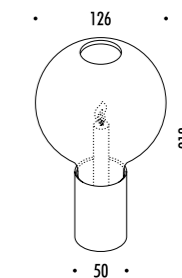

150900	STANDARD	0,3 W LED BATTERIE 2 x CR2032 INCLUSE LUCE A LENTA INTERMITTENZA IMMAGINE PERSONALIZZABILE - IMMAGINE NON INCLUSA MINIMO 10 PEZZI BATTERIES 2 x CR2032 INCLUDED SLOWLY FLASHING LIGHT CUSTOMIZABLE IMAGE - IMAGE NOT INCLUDED MINIMUM 10 PIECES