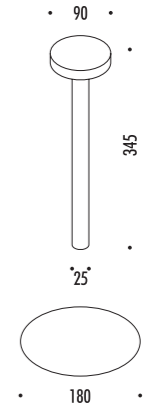

SENZA FILO / WIRELESS

Compasso d'Oro ADI  
Mention of Honour  
2016

DESIGN DAVIDE GROPPI - 2013  
LAMPADA DA TAVOLO - ABS - METACRILATO - METALLO  
TABLE LAMP - ABS - METHACRYLATE - METAL

TetaTeT

CE IP 20