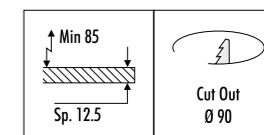

142203	BIANCO OPACO / MATT WHITE	12 V - MAX 35 W 12 V - GU5,3 KIT INSTALLAZIONE OBBLIGATORIO INCLUSO DIMENSIONI TAGLIO CARTONGESSO Ø 90 mm SPAZIO MINIMO PER INCASSO 85 mm ORIENTABILE - LAMPADINA NON INCLUSA - VEDI PAG. 341 TRASFORMATORE ELETTRONICO NON INCLUSO COMPULSORY INSTALLATION KIT INCLUDED PLASTERBOARD CUT-OUT Ø 90 mm MINIMUM SPACE FOR MOUNTING 85 mm ADJUSTABLE - BULB NOT INCLUDED - SEE PAGE 341 ELECTRONIC TRANSFORMER NOT INCLUDED

ACCESSORI OBBLIGATORI / COMPULSORY ACCESSORIES

5024044	STANDARD	TRASFORMATORE ELETTRONICO / ELECTRONIC TRANSFORMER INPUT 230-240 V - 50/60 Hz - OUTPUT 12 V - 1-70 W - IGBT DIMMABLE