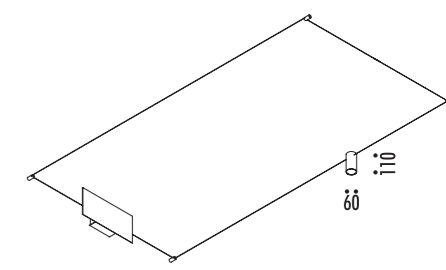

1A07504	STANDARD 12° - 3000K	MAX 350 mA DC - 1 x 3,6 W LED - 12° 3000K - 288 lm - CRI > 95 / 2700K - 272 lm - CRI > 95
1A07504-27	STANDARD 12° - 2700K	CAVO UNIPOLARE 24 m - 4 GUIDACAVI - MAX 4 SPOT SUL CAVO UNIPOLARE ROSONE A PARETE BIANCO DRIVER LED INCLUSO INPUT 110-240 V - 50/60 Hz - DIMMERABILE DALI - PUSH - 1-10 V ACCESSORI OPZIONALI NON INCLUSI - VEDI PAG. 239
		UNIPOLAR WIRE 24 m - 4 WIRES GUIDE - MAX 4 SPOT ON UNIPOLAR WIRE WHITE WALL ROSE INCLUDES LED DRIVER INPUT 110-240 V - 50/60 Hz - DALI - PUSH - 1-10 V DIMMABLE OPTIONAL ACCESSORIES NOT INCLUDED - SEE PAGE 239
197804	STANDARD 24° - 3000K	MAX 350 mA DC - 1 x 3,6 W LED - 24° 3000K - 286 lm - CRI > 95 / 2700K - 270 lm - CRI > 95
197804-27	STANDARD 24° - 2700K	CAVO UNIPOLARE 24 m - 4 GUIDACAVI - MAX 4 SPOT SUL CAVO UNIPOLARE ROSONE A PARETE BIANCO DRIVER LED INCLUSO INPUT 110-240 V - 50/60 Hz - DIMMERABILE DALI - PUSH - 1-10 V ACCESSORI OPZIONALI NON INCLUSI - VEDI PAG. 239
		UNIPOLAR WIRE 24 m - 4 WIRES GUIDE - MAX 4 SPOT ON UNIPOLAR WIRE WHITE WALL ROSE INCLUDES LED DRIVER INPUT 110-240 V - 50/60 Hz - DALI - PUSH - 1-10 V DIMMABLE OPTIONAL ACCESSORIES NOT INCLUDED - SEE PAGE 239