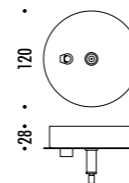

151500	STANDARD	MOON 60 100-240 V - 50/60 Hz - MAX 105 W - E27 CAVO BIANCO - ROSONE BIANCO - LAMPADINA LED INCLUSA ACCESSORI OPZIONALI KIT SOSPENSIONE - VEDI PAG. 125 WHITE CABLE - WHITE CEILING ROSE - LED BULB INCLUDED OPTIONAL ACCESSORIES SUSPENSION KIT - SEE PAGE 125 13 W LED - 2700K - 1521 lm - CRI 90 - DIMMABLE - EFFICIENCY A+
137200	STANDARD	MOON 80 100-240 V - 50/60 Hz - MAX 105 W - E27 CAVO BIANCO - ROSONE BIANCO - LAMPADINA LED INCLUSA ACCESSORI OPZIONALI KIT SOSPENSIONE - VEDI PAG. 125 WHITE CABLE - WHITE CEILING ROSE - LED BULB INCLUDED OPTIONAL ACCESSORIES SUSPENSION KIT - SEE PAGE 125 13 W LED - 2700K - 1521 lm - CRI 90 - DIMMABLE - EFFICIENCY A+