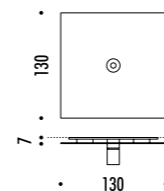

CEILING ROSE

161103	BIANCO OPACO / MATT WHITE - 3000K	MAX 350 mA DC - 4 W LED - 312 lm - CRI > 90 CAVO BIANCO - ROSONE BIANCO
161103-27	BIANCO OPACO / MATT WHITE - 2700K	INSTALLAZIONE SU CARTONGESSO CON ROSONE PIANO E FISSAGGIO MAGNETICO KIT INSTALLAZIONE OBBLIGATORIO INCLUSO
161104	NERO OPACO / MATT BLACK - 3000K	DIMENSIONI TAGLIO CARTONGESSO 85 x 97 mm SPAZIO MINIMO PER INCASSO 120 mm
161104-27	NERO OPACO / MATT BLACK - 2700K	DRIVER LED INCLUSO INPUT 100-240 V - 50/60 Hz - NON DIMMERABILE WHITE CABLE - WHITE CEILING ROSE
		INSTALLATION ON PLASTERBOARD WITH FLAT ROSE AND MAGNETIC FIXING COMPULSORY INSTALLATION KIT INCLUDED
		PLASTERBOARD CUT-OUT 85 x 97 mm - MINIMUM SPACE FOR MOUNTING 120 mm INCLUDES LED DRIVER INPUT 100-240 V - 50/60 Hz - NOT DIMMABLE
161108	OTTONE SPAZZOLATO / BRUSHED BRASS - 3000K	MAX 350 mA DC - 4 W LED - 312 lm - CRI > 90 CAVO NERO - ROSONE NERO
161108-27	OTTONE SPAZZOLATO / BRUSHED BRASS - 2700K	INSTALLAZIONE SU CARTONGESSO CON ROSONE PIANO E FISSAGGIO MAGNETICO KIT INSTALLAZIONE OBBLIGATORIO INCLUSO
		DIMENSIONI TAGLIO CARTONGESSO 85 x 97 mm SPAZIO MINIMO PER INCASSO 120 mm
		DRIVER LED INCLUSO INPUT 100-240 V - 50/60 Hz - NON DIMMERABILE BLACK CABLE - BLACK CEILING ROSE
		INSTALLATION ON PLASTERBOARD WITH FLAT ROSE AND MAGNETIC FIXING COMPULSORY INSTALLATION KIT INCLUDED
		PLASTERBOARD CUT-OUT 85 x 97 mm - MINIMUM SPACE FOR MOUNTING 120 mm INCLUDES LED DRIVER INPUT 100-240 V - 50/60 Hz - NOT DIMMABLE