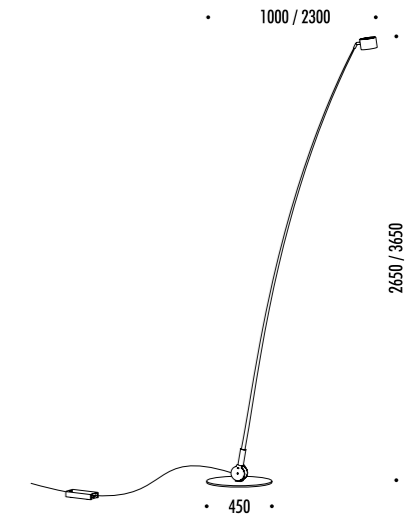

183303	BIANCO OPACO / MATT WHITE - 3000K	SAMPEI 290 220-240 V - 50/60 Hz - 18 W LED 1726 lm (3000K) / 1625 lm (2700K) - CRI 90 CAVO BIANCO - ORIENTABILE - DIMMER WHITE CABLE - ADJUSTABLE - DIMMER
183303-27	BIANCO OPACO / MATT WHITE - 2700K	
183304	NERO OPACO / MATT BLACK - 3000K	SAMPEI 290 220-240 V - 50/60 Hz - 18 W LED 1726 lm (3000K) / 1625 lm (2700K) - CRI 90 CAVO NERO - ORIENTABILE - DIMMER BLACK CABLE - ADJUSTABLE - DIMMER
183304-27	NERO OPACO / MATT BLACK - 2700K	

183403	BIANCO OPACO / MATT WHITE - 3000K	SAMPEI 440 220-240 V - 50/60 Hz - 18 W LED 1869 lm (3000K) / 1759 lm (2700K) - CRI 90 CAVO BIANCO - ORIENTABILE - DIMMER WHITE CABLE - ADJUSTABLE - DIMMER
183403-27	BIANCO OPACO / MATT WHITE - 2700K	
183404	NERO OPACO / MATT BLACK - 3000K	SAMPEI 440 220-240 V - 50/60 Hz - 18 W LED 1869 lm (3000K) / 1759 lm (2700K) - CRI 90 CAVO NERO - ORIENTABILE - DIMMER BLACK CABLE - ADJUSTABLE - DIMMER
183404-27	NERO OPACO / MATT BLACK - 2700K