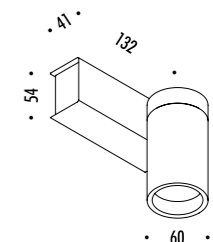

160600	STANDARD	CASSAFORMA INSTALLAZIONE / INSTALLATION BOX
--------	----------	---

DESIGN OMAR CARRAGLIA - DAVIDE GROPPI - 2016  
 LAMPADA DA ESTERNO - METALLO  
 OUTDOOR LAMP - METAL

DOT P IP65

CE IP 65