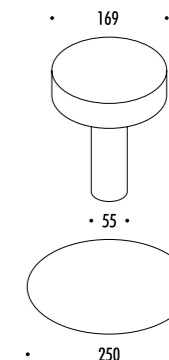

CE IP 20

184503	BIANCO OPACO / MATT WHITE	2 W LED - 3000K - 183 lm - CRI > 80 5 W AUDIO - 50-20000 Hz BATTERIA RICARICABILE 12 V NiMH 3700 mAh FISSAGGIO MAGNETICO - CARICABATTERIE INCLUSO INPUT 100-240 V - 50/60 Hz AUTONOMIA BATTERIA: DODICI ORE SOLO LUCE E TRENTA ORE SOLO AUDIO A MEDIO VOLUME RECHARGEABLE BATTERY 12 V NiMH 3700 mAh MAGNETIC FIXING - INCLUDES CHARGER INPUT 100-240 V - 50/60 Hz BATTERY LIFE: TWELVE HOURS FOR LIGHT ONLY AND THIRTY HOURS FOR AUDIO ONLY AT MEDIUM VOLUME

ACCESSORI OPZIONALI / OPTIONAL ACCESSORIES

189003	BIANCO OPACO / MATT WHITE	BATTERIA RICARICABILE / RECHARGEABLE BATTERY 12 V NiMH 3700 mAh
5065029	STANDARD	CARICABATTERIE / CHARGER INPUT 100-240 V - 50/60 Hz - OUTPUT 800 mA DC - 4,8-12 V - 36 W - IP20