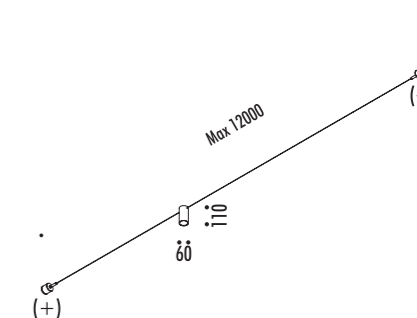

TIE ROD

• 52 • • 48 •

1A07604	STANDARD 12° - 3000K	MAX 350 mA DC - 1 x 3,6 W LED - 12° 3000K - 288 lm - CRI > 95 / 2700K - 272 lm - CRI > 95
1A07604-27	STANDARD 12° - 2700K	CAVO UNIPOLARE 12 m - 2 TIRANTI - MAX 4 SPOT SUL CAVO UNIPOLARE KIT DI ALIMENTAZIONE OBBLIGATORIO INCLUSO - VEDI PAG. 232 DRIVER LED INCLUSO INPUT 110-240 V - 50/60 Hz - DIMMERABILE DALI - PUSH - 1-10 V ACCESSORI OPZIONALI NON INCLUSI - VEDI PAG. 239
		UNIPOLAR WIRE 12 m - 2 TIE RODS - MAX 4 SPOT ON UNIPOLAR WIRE COMPULSORY POWER SUPPLY KIT INCLUDED - SEE PAGE 232 INCLUDES LED DRIVER INPUT 110-240 V - 50/60 Hz - DALI - PUSH - 1-10 V DIMMABLE OPTIONAL ACCESSORIES NOT INCLUDED - SEE PAGE 239
1A04604	STANDARD 24° - 3000K	MAX 350 mA DC - 1 x 3,6 W LED - 24° 3000K - 286 lm - CRI > 95 / 2700K - 270 lm - CRI > 95
1A04604-27	STANDARD 24° - 2700K	CAVO UNIPOLARE 12 m - 2 TIRANTI - MAX 4 SPOT SUL CAVO UNIPOLARE KIT DI ALIMENTAZIONE OBBLIGATORIO INCLUSO - VEDI PAG. 232 DRIVER LED INCLUSO INPUT 110-240 V - 50/60 Hz - DIMMERABILE DALI - PUSH - 1-10 V ACCESSORI OPZIONALI NON INCLUSI - VEDI PAG. 239
		UNIPOLAR WIRE 12 m - 2 TIE RODS - MAX 4 SPOT ON UNIPOLAR WIRE COMPULSORY POWER SUPPLY KIT INCLUDED - SEE PAGE 232 INCLUDES LED DRIVER INPUT 110-240 V - 50/60 Hz - DALI - PUSH - 1-10 V DIMMABLE OPTIONAL ACCESSORIES NOT INCLUDED - SEE PAGE 239