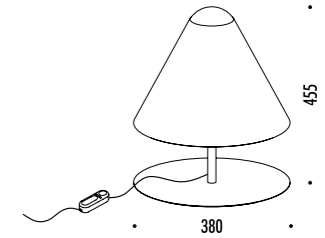

CE IP 20 0.5 m

146303	BIANCO OPACO / MATT WHITE	100-240 V - 50/60 Hz - MAX 60 W - E27 GLOBOLUX CAVO BIANCO - DIMMER - LAMPADINA LED INCLUSA WHITE CABLE - DIMMER - LED BULB INCLUDED
		10 W LED - 3000K - 1055 lm - CRI > 80 - DIMMABLE - EFFICIENCY A+