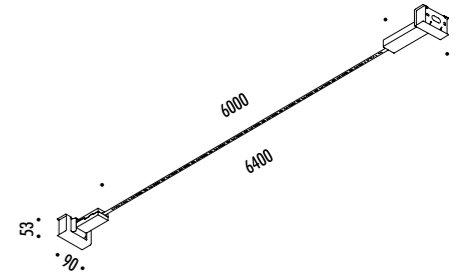

1A06204	NERO OPACO / MATT BLACK - 3000K	FLASH 6 - REMOTE KIT 24 V DC - 60 W LED - 5448 lm - CRI > 90 MODULO LED LUNGHEZZA 6 m SEZIONABILE A PIACERE KIT DI ALIMENTAZIONE OBBLIGATORIO INCLUSO - VEDI PAG. 225 DRIVER LED INCLUSO INPUT 220-240 V - 50/60 Hz - DIMMERABILE DALI - PUSH - 0/1-10 V - TRIAC / IGBT ACCESSORI OPZIONALI NON INCLUSI - VEDI PAG. 227 LED MODULE 6 m LONG - CAN BE CUT INTO ANY DESIRED LENGTH COMPULSORY POWER SUPPLY KIT INCLUDED - SEE PAGE 225 INCLUDES LED DRIVER INPUT 220-240 V - 50/60 Hz - DALI - PUSH - 0/1-10 V - TRIAC / IGBT - DIMMABLE OPTIONAL ACCESSORIES NOT INCLUDED - SEE PAGE 227
1A06204-27	NERO OPACO / MATT BLACK - 2700K	

1A06304	NERO OPACO / MATT BLACK - 3000K	FLASH 6 - PLUG KIT 24 V DC - 60 W LED - 5448 lm - CRI > 90 MODULO LED LUNGHEZZA 6 m SEZIONABILE A PIACERE KIT DI ALIMENTAZIONE OBBLIGATORIO INCLUSO - VEDI PAG. 225 DRIVER LED INCLUSO INPUT 100-240 V - 50/60 Hz - DIMMERABILE ACCESSORI OPZIONALI NON INCLUSI - VEDI PAG. 227 LED MODULE 6 m LONG - CAN BE CUT INTO ANY DESIRED LENGTH COMPULSORY POWER SUPPLY KIT INCLUDED - SEE PAGE 225 INCLUDES LED DRIVER INPUT 100-240 V - 50/60 Hz - DIMMABLE OPTIONAL ACCESSORIES NOT INCLUDED - SEE PAGE 227
1A06304-27	NERO OPACO / MATT BLACK - 2700K