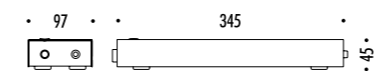

KIT DI ALIMENTAZIONE REMOTO / REMOTE POWER SUPPLY KIT

DRIVER DIMENSION

CONTROLLER DIMENSION

KIT DI ALIMENTAZIONE CON SPINA / POWER SUPPLY KIT WITH PLUG

POWER KIT WITH PLUG - DIMENSION

DESIGN DAVIDE GROPPI - ALBERTO ZATTIN - 2011  
 LAMPADA DA PARETE - METALLO - VETRO  
 WALL LAMP - METAL - GLASS