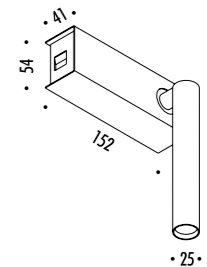

182403	BIANCO OPACO / MATT WHITE - 3000K	110-240 V - 50/60 Hz - 5,6 W LED - 352 lm - CRI > 90 ORIENTABILE - NON DIMMERABILE ADJUSTABLE - NOT DIMMABLE
182403-27	BIANCO OPACO / MATT WHITE - 2700K	
182404	NERO OPACO / MATT BLACK - 3000K	
182404-27	NERO OPACO / MATT BLACK - 2700K