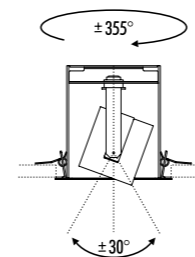

196303	BIANCO OPACO / MATT WHITE - 3000K	MAX 400 mA DC - 12 W LED - 589 lm - CRI > 95 DIMENSIONI TAGLIO CARTONGESSO 115 x 105 mm SPAZIO MINIMO PER INCASSO 130 mm
196303-27	BIANCO OPACO / MATT WHITE - 2700K	
196334	BIANCO - NERO OPACO BICOLORE / MATT WHITE - BLACK BICOLOURE - 3000K	ORIENTABILE - DRIVER LED INCLUSO INPUT 100-240 V - 50/60 Hz - DIMMERABILE PUSH - 1-10 V ACCESSORI OPZIONALI MODULO LED - VEDI PAG. 343
196334-27	BIANCO - NERO OPACO BICOLORE / MATT WHITE - BLACK BICOLOURE - 2700K	PLASTERBOARD CUT-OUT 115 x 105 mm MINIMUM SPACE FOR MOUNTING 130 mm ADJUSTABLE - INCLUDES LED DRIVER INPUT 110-240 V - 50/60 Hz - PUSH - 1-10 V DIMMABLE OPTIONAL LED MODULE ACCESSORIES - SEE PAGE 343
191003	BIANCO OPACO / MATT WHITE - 3000K	MAX 400 mA DC - 12 W LED - 589 lm - CRI > 95 DIMENSIONI TAGLIO CARTONGESSO 115 x 105 mm SPAZIO MINIMO PER INCASSO 130 mm
191003-27	BIANCO OPACO / MATT WHITE - 2700K	
191034	BIANCO - NERO OPACO BICOLORE / MATT WHITE - BLACK BICOLOURE - 3000K	ORIENTABILE - DRIVER LED INCLUSO INPUT 110-240 V - 50/60 Hz - DIMMERABILE DALI ACCESSORI OPZIONALI MODULO LED - VEDI PAG. 343
191034-27	BIANCO - NERO OPACO BICOLORE / MATT WHITE - BLACK BICOLOURE - 2700K	PLASTERBOARD CUT-OUT 115 x 105 mm MINIMUM SPACE FOR MOUNTING 130 mm ADJUSTABLE - INCLUDES LED DRIVER INPUT 110-240 V - 50/60 Hz - DALI DIMMABLE OPTIONAL LED MODULE ACCESSORIES - SEE PAGE 343