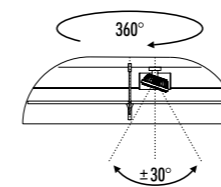

184303	BIANCO OPACO / MATT WHITE	100-240 V - 50/60 Hz 18 W LED - 3000K - 1593 lm - CRI > 90 - DALI - PUSH - 1-10 V DIMMABLE 24 W LED - RGB WIRELESS CONTROL