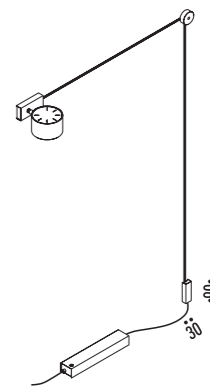

199703	BIANCO OPACO / MATT WHITE	48 V DC - 1 x 12,6 W LED SPOT ENDLESS INCLUDED
199704	NERO OPACO / MATT BLACK	STRIP ADESIVA 10 m - BASE ALIMENTAZIONE E BOX MORSETTI INCLUSI
		KIT DI ALIMENTAZIONE CON SPINA INCLUSO - VEDI PAG. 248
		DRIVER LED INCLUSO INPUT 100-240 V - 50/60 Hz - NON DIMMERABILE
		MODULO LED E ACCESSORI OPZIONALI NON INCLUSI
		ADHESIVE STRIP 10 m - POWER BASE AND TERMINALS BOX INCLUDED
		COMPULSORY POWER SUPPLY KIT INCLUDED - SEE PAGE 248
		INCLUDES LED DRIVER INPUT 100-240 V - 50/60 Hz - NOT DIMMABLE
		LED MODULE AND OPTIONAL ACCESSORIES NOT INCLUDED

ACCESSORI OBBLIGATORI / COMPULSORY ACCESSORIES

50041500	MODULO LED 15° SPOT	12,6 W LED (350 mA) - 15° - 3000K - 1350 lm - CRI 90 - DIMMABLE - EFFICIENCY A+
50041510	MODULO LED 15° SPOT	12,6 W LED (350 mA) - 15° - 2700K - 1269 lm - CRI 90 - DIMMABLE - EFFICIENCY A+
50041350	MODULO LED 24° SPOT	12,6 W LED (350 mA) - 24° - 3000K - 1361 lm - CRI 90 - DIMMABLE - EFFICIENCY A+
50041450	MODULO LED 24° SPOT	12,6 W LED (350 mA) - 24° - 2700K - 1281 lm - CRI 90 - DIMMABLE - EFFICIENCY A+

ACCESSORI OPZIONALI / OPTIONAL ACCESSORIES

133100	STANDARD	DARKLIGHT