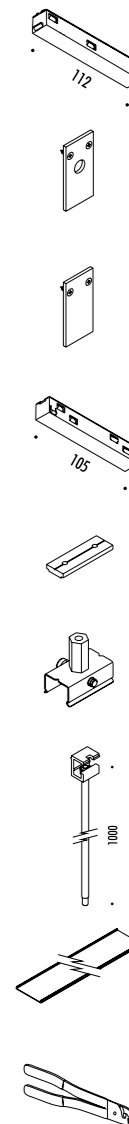

KIT INSTALLAZIONE OBBLIGATORI / COMPULSORY INSTALLATION KITS

1A0700020	NERO OPACO / MATT BLACK	48 V DC - MAX 15 A ELEMENTO DI ALIMENTAZIONE / POWER CONNECTOR
1A0700030	NERO OPACO / MATT BLACK	TAPPO DI CHIUSURA PER ALIMENTAZIONE/ END CAP FOR POWER CONNECTOR
1A0700040	NERO OPACO / MATT BLACK	TAPPO DI CHIUSURA / END CAP
1A0700050	NERO OPACO / MATT BLACK	48 V DC - MAX 15 A CONNETTORE LINEARE / ACQUISTARE INSIEME A 1A0700060 LINEAR CONNECTOR / TO BUY TOGETHER WITH 1A0700060
1A0700060	STANDARD	STAFFA DI RINFORZO / REINFORCING BRACKET
1A0700070	STANDARD	MORSETTO CON PINZA M6 / CLAMP WITH M6 GRIPPE
1A0700080	STANDARD	SET SOSPENSIONE / SUSPENSION SET
1A0700090	STANDARD	PROTEZIONE PER INSTALLAZIONE CARTONGESSO / PLASTER INSTALLATION GUARD 2000 cm
1A0700100	STANDARD	STRUMENTO TAGLIO / CUTTING TOOL
1A0700110	STANDARD	DRIVER LED INPUT 220-240 V - 50/60 Hz - OUTPUT 48 V DC - 150 W - IP20
1A0700120	STANDARD	DRIVER LED INPUT 100-240 V - 50/60 Hz - OUTPUT 48 V DC - 320 W - IP20