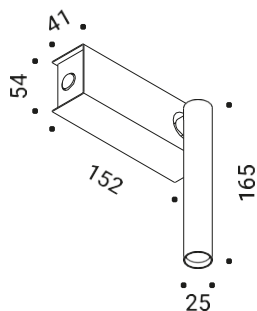

CE  IP20

220-240V ~ 50/60Hz - 8W LED

2700K - 327lm - CRI >90

3000K - 352lm - CRI >90

 → NEW

Mira Switch

design Omar Carraglia

Descrizione Principale	Descrizione Supplementare	Codice GLOBAL	Codice US	Codice CN
Mira switch - Matt white	2700K - ON/OFF	1A2280300A.27.00	1A2280303A.27.00	1A2280308A.27.00
Mira switch - Matt white	3000K - ON/OFF	1A2280300A.30.00	1A2280303A.30.00	1A2280308A.30.00
Mira switch - Matt black	2700K - ON/OFF	1A2280400A.27.00	1A2280403A.27.00	1A2280408A.27.00
Mira switch - Matt black	3000K - ON/OFF	1A2280400A.30.00	1A2280403A.30.00	1A2280408A.30.00
Mira switch - Matt black / Polished gold	2700K - ON/OFF	1A2284900A.27.00	1A2284903A.27.00	1A2284908A.27.00
Mira switch - Matt black / Polished gold	3000K - ON/OFF	1A2284900A.30.00	1A2284903A.30.00	1A2284908A.30.00