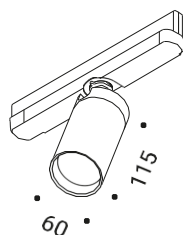

2700K - 955lm - CRI >97 / 3000K - 1005lm - CRI >97

With lens 1A3120000.00.00:

2700K - 965lm - CRI >97 / 3000K - 1016lm - CRI >97

 → NEW

Dot Binario

design Omar Carraglia - Davide Groppi

CE IP20

220-240V ~ 50/60Hz - 13W LED