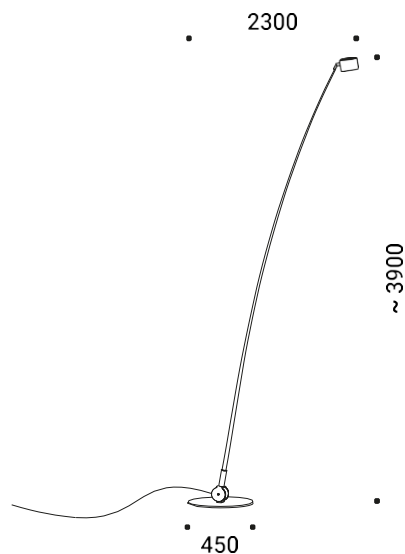

Sampei 440 Outdoor

design Enzo Calabrese - Davide Groppi

Descrizione Principale	Descrizione Supplementare	Codice GLOBAL	Codice US	Codice CN
Sampei 440 Outdoor - Matt white	2700K - CLIII	1A3770300A.27.20	1A3770303A.27.20	1A3770308A.27.20
Sampei 440 Outdoor - Matt white	3000K - CLIII	1A3770300A.30.20	1A3770303A.30.20	1A3770308A.30.20
Sampei 440 Outdoor - Matt black	2700K - CLIII	1A3770400A.27.20	1A3770403A.27.20	1A3770408A.27.20
Sampei 440 Outdoor - Matt black	3000K - CLIII	1A3770400A.30.20	1A3770403A.30.20	1A3770408A.30.20
Sampei 440 Outdoor - Magic blue	2700K - CLIII	1A3772000A.27.20	1A3772003A.27.20	1A3772008A.27.20
Sampei 440 Outdoor - Magic blue	3000K - CLIII	1A3772000A.30.20	1A3772003A.30.20	1A3772008A.30.20
Sampei 440 Outdoor - Grey green	2700K - CLIII	1A3773500A.27.20	1A3773503A.27.20	1A3773508A.27.20
Sampei 440 Outdoor - Grey green	3000K - CLIII	1A3773500A.30.20	1A3773503A.30.20	1A3773508A.30.20
Sampei 440 Outdoor - Grey beige	2700K - CLIII	1A3774000A.27.20	1A3774003A.27.20	1A3774008A.27.20
Sampei 440 Outdoor - Grey beige	3000K - CLIII	1A3774000A.30.20	1A3774003A.30.20	1A3774008A.30.20

CE IP65

Max 700mA - 8,4W LED

2700K - 639lm - CRI >90

3000K - 639lm - CRI >90

Magic Blue
RAL 5022

Grey Green
RAL 7009

Grey Beige
RAL 1019

→ NEW