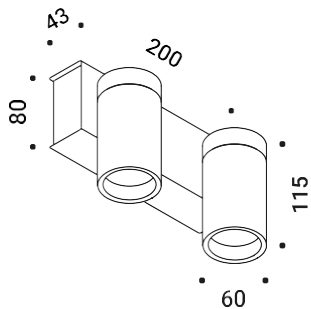

Dot P DE

design Omar Carraglia - Davide Groppi

Descrizione Principale	Descrizione Supplementare	Codice GLOBAL	Codice US	Codice CN
Dot P DE - Matt white	2700K - DALI	1A4900300A.27.01	/	/
Dot P DE - Matt white	3000K - DALI	1A4900300A.30.01	/	/
Dot P DE - Matt black	2700K - DALI	1A4900400A.27.01	/	/
Dot P DE - Matt black	3000K - DALI	1A4900400A.30.01	/	/
Dot P DE - Matt black / Polished gold	2700K - DALI	1A4904900A.27.01	/	/
Dot P DE - Matt black / Polished gold	3000K - DALI	1A4904900A.30.01	/	/

CE IP20

100-240V ~ 50/60Hz - 13W LED

With lens 1A3090000.00.00:

2700K - 983lm - CRI >97 / 3000K - 1038lm - CRI >97

With lens 1A3100000.00.00:

2700K - 943lm - CRI >97 / 3000K - 996lm - CRI >97

With lens 1A3110000.00.00:

2700K - 955lm - CRI >97 / 3000K - 1005lm - CRI >97

With lens 1A3120000.00.00:

2700K - 965lm - CRI >97 / 3000K - 1016lm - CRI >97

→ NEW