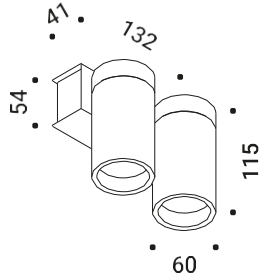

2700K - 955lm - CRI >97 / 3000K - 1005lm - CRI >97

With lens 1A3120000.00.00:

2700K - 965lm - CRI >97 / 3000K - 1016lm - CRI >97

→ NEW

Dot P DE 51

design Omar Carraglia - Davide Groppi

Descrizione Principale	Descrizione Supplementare	Codice GLOBAL	Codice US	Codice CN
Dot P DE 51 - Matt white	ON/OFF	1A3810300A.00.00	/	/
Dot P DE 51 - Matt black	ON/OFF	1A3810400A.00.00	/	/
Dot P DE 51 - Matt black / Polished gold	ON/OFF	1A3814900A.00.00	/	/