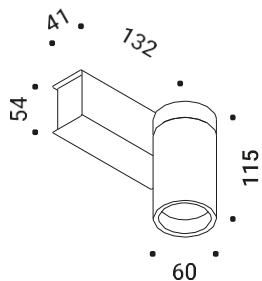

2700K - 955lm - CRI >97 / 3000K - 1005lm - CRI >97

With lens 1A3120000.00.00:

2700K - 965lm - CRI >97 / 3000K - 1016lm - CRI >97

→ NEW

Dot P 51

design Omar Carraglia - Davide Groppi

Descrizione Principale	Descrizione Supplementare	Codice GLOBAL	Codice US	Codice CN
Dot P 51 - Matt white	ON/OFF	1A2490300A.00.00	1A2490303A.00.00	1A2490308A.00.00
Dot P 51 - Matt black	ON/OFF	1A2490400A.00.00	1A2490403A.00.00	1A2490408A.00.00
Dot P 51 - Matt black / Polished gold	ON/OFF	1A2494900A.00.00	1A2494903A.00.00	1A2494908A.00.00