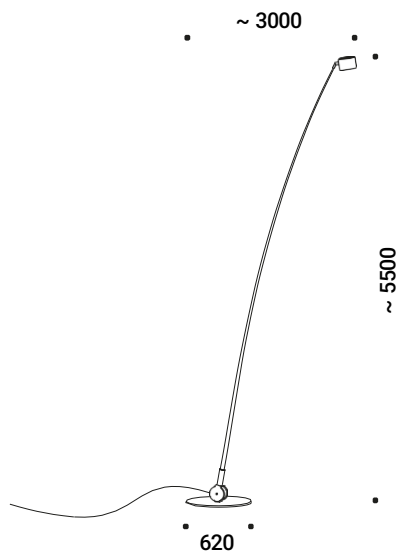

Sampei Outdoor XXL

design Enzo Calabrese - Davide Groppi

CE IP67

Max 500mA - 18W LED

2700K ~ 1648lm - CRI >90

3000K ~ 1682lm - CRI >90

Beam angle 15°

Driver not included

Descrizione Principale

Descrizione Supplementare

Sampei Outdoor XXL - Matt white	2700K - CLIII
Sampei Outdoor XXL - Matt white	3000K - CLIII
Sampei Outdoor XXL - Matt black	2700K - CLIII
Sampei Outdoor XXL - Matt black	3000K - CLIII
Sampei Outdoor XXL - Magic blue	2700K - CLIII
Sampei Outdoor XXL - Magic blue	3000K - CLIII
Sampei Outdoor XXL - Grey green	2700K - CLIII
Sampei Outdoor XXL - Grey green	3000K - CLIII
Sampei Outdoor XXL - Grey beige	2700K - CLIII
Sampei Outdoor XXL - Grey beige	3000K - CLIII

ALIMENTATORE

Driver	500mA/25W/IP67/ON-OFF

Magic Blue
RAL 5022

Grey Green
RAL 7009

Grey Beige
RAL 1019