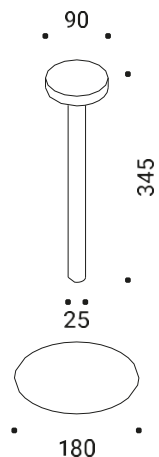

TeTaTeT

design Davide Groppi

CE IP20

2W LED

2700K - 165lm - CRI >90

2700K - 178lm - CRI >90

Descrizione Principale	Descrizione Supplementare	Codice GLOBAL	Codice US	Codice CN
Tetatet touch - Matt white	2700K - ON-OFF	1A0310300B.27.00	1A0310303B.27.00	1A0310308B.27.00
Tetatet touch - Matt white	3000K - ON-OFF	1A0310300B.30.00	1A0310303B.30.00	1A0310308B.30.00
Tetatet touch - Matt black	2700K - ON-OFF	1A0310400B.27.00	1A0310403B.27.00	1A0310408B.27.00
Tetatet touch - Matt black	3000K - ON-OFF	1A0310400B.30.00	1A0310403B.30.00	1A0310408B.30.00
Tetatet touch - Gold	2700K - ON-OFF	1A0311800B.27.00	1A0311803B.27.00	1A0311808B.27.00
Tetatet touch - Gold	3000K - ON-OFF	1A0311800B.30.00	1A0311803B.30.00	1A0311808B.30.00
Tetatet touch - Gravity black	2700K - ON-OFF	1A0312700B.27.00	1A0312703B.27.00	1A0312708B.27.00
Tetatet touch - Gravity black	3000K - ON-OFF	1A0312700B.30.00	1A0312703B.30.00	1A0312708B.30.00
Tetatet touch - Grey blue	2700K - ON-OFF	1A0313000B.27.00	1A0313003B.27.00	1A0313008B.27.00
Tetatet touch - Grey blue	3000K - ON-OFF	1A0313000B.30.00	1A0313003B.30.00	1A0313008B.30.00
Tetatet touch - Black red	2700K - ON-OFF	1A0313100B.27.00	1A0313103B.27.00	1A0313108B.27.00
Tetatet touch - Black red	3000K - ON-OFF	1A0313100B.30.00	1A0313103B.30.00	1A0313108B.30.00
Tetatet touch - Black green	2700K - ON-OFF	1A0313300B.27.00	1A0313303B.27.00	1A0313308B.27.00
Tetatet touch - Black green	3000K - ON-OFF	1A0313300B.30.00	1A0313303B.30.00	1A0313308B.30.00
Tetatet touch - Grey green	2700K - ON-OFF	1A0313500B.27.00	1A0313503B.27.00	1A0313508B.27.00
Tetatet touch - Grey green	3000K - ON-OFF	1A0313500B.30.00	1A0313503B.30.00	1A0313508B.30.00
Tetatet touch - Grey beige	2700K - ON-OFF	1A0314000B.27.00	1A0314003B.27.00	1A0314008B.27.00
Tetatet touch - Grey beige	3000K - ON-OFF	1A0314000B.30.00	1A0314003B.30.00	1A0314008B.30.00

Gravity Black

Grey Blue
RAL 5008

Black Red
RAL 3005

Black Green
RAL 6012

Grey Green
RAL 7009

Grey Beige
RAL 1019