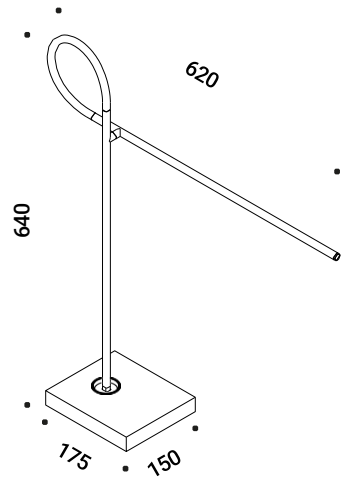

Ribbon

design Maurici Ginés