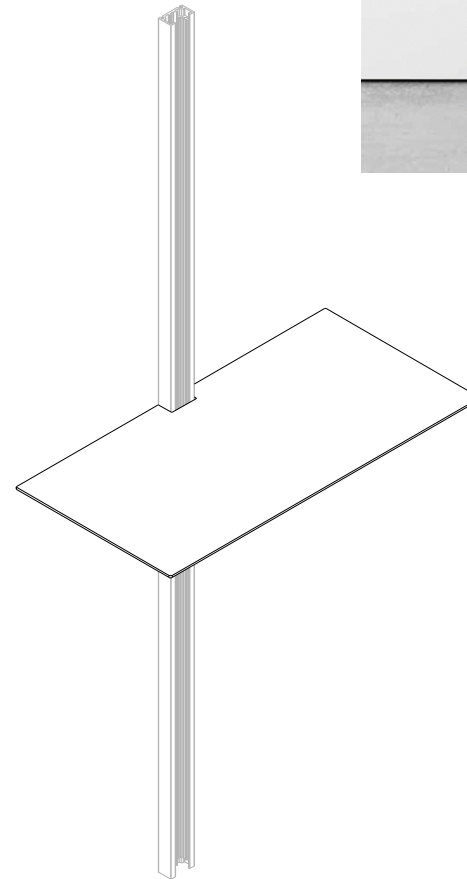

RIBBON

design Maurici Ginés

La base è in marmo nero, i bracci sono in alluminio verniciato nero opaco e sono collegati da un tubo in silicone nero. Lo snodo, particolarmente tenace, permette l'orientamento della lampada lungo l'asse verticale. La luce è anche orientabile intorno alla base. Il trasformatore è a spina e l'alimentazione è fornita attraverso una porta USB-C. L'accensione e la regolazione della luce sono sensoriali: basta toccare l'estremità del tubo superiore.

Una lampada da parete, semplice ed elegante. La luce viene diffusa sia verso l'alto che verso il basso e regala al progetto grande leggerezza.

Il cono è in acciaio verniciato nero opaco o bianco opaco. Lo stelo e la base sono in ottone con finitura oro lucido galvanizzato. È disponibile la versione con finitura totalmente bianco opaco.

The disc can be oriented, while the luminous flux is extremely generous.

STOP

design Davide Groppi

La base è in acciaio verniciata nero opaco, lo stelo è in ottone cromato lucido e la testa orientabile è in acciaio, verniciata nero opaco Gravity Black. Il trasformatore è a spina.

Piano in acciaio verniciato nero opaco.
Preso in ABS con finitura nero opaco.

Colibrì _ Shelf

design Davide Groppi

Compatible with:

1A417XX00.01.00 - 1 m

1A417XX00.02.00 - 2 m

1A417XX00.03.00 - 3 m

Colibrì _ USB-C