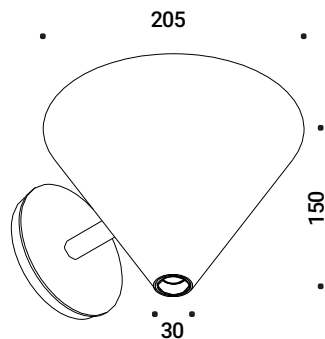

ViceVersa

design Davide Groppi