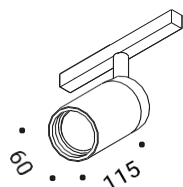

CE  IP20

Max 500mA DC - 5,6W LED

2700K - 327lm - CRI >90

3000K - 352lm - CRI >90

 → NEW

Dot Frameless

design Omar Carraglia - Davide Groppi

Descrizione Principale	Descrizione Supplementare	Codice GLOBAL	Codice US	Codice CN
Dot Frameless - Matt white	2700K - DALI	1A0090300A.27.01	1A0090303A.27.01	/
Dot Frameless - Matt white	3000K - DALI	1A0090300A.30.01	1A0090303A.30.01	/
Dot Frameless - Matt black	2700K - DALI	1A0090400A.27.01	1A0090403A.27.01	/
Dot Frameless - Matt black	3000K - DALI	1A0090400A.30.01	1A0090403A.30.01	/
Dot Frameless - Matt black / Polished gold	2700K - DALI	1A0094900A.27.01	1A0094903A.27.01	/
Dot Frameless - Matt black / Polished gold	3000K - DALI	1A0094900A.30.01	1A0094903A.30.01	/