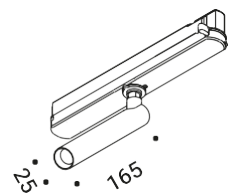

Mira Binario

design Omar Carraglia

Descrizione Principale	Descrizione Supplementare	Codice GLOBAL	Codice US	Codice CN
Mira Binario - Matt white	2700K - DALI	1A0490300A.27.01	/	/
Mira Binario - Matt white	3000K - DALI	1A0490300A.30.01	/	/
Mira Binario - Matt black	2700K - DALI	1A0490400A.27.01	/	/
Mira Binario - Matt black	3000K - DALI	1A0490400A.30.01	/	/
Mira binario - Matt white / Polished gold	2700K - DALI	1A0493900A.30.01	/	/
Mira binario - Matt white / Polished gold	3000K - DALI	1A0493900A.30.01	/	/
Mira binario - Matt black / Polished gold	2700K - DALI	1A0494900A.30.01	/	/
Mira binario - Matt black / Polished gold	3000K - DALI	1A0494900A.30.01	/	/

CE IP20

220-240V ~ 50/60Hz - 8W LED

2700K - 327lm - CRI >90

3000K - 352lm - CRI >90

→ NEW