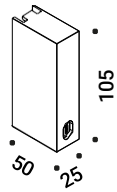

Colibrì _ USB-C

design Davide Groppi

CE IP20

Input 48 V DC
Output 5 V DC - 3A

Compatibile solo con i binari da parete
e soffitto Colibrì:

1A417XX00.01.00 - 1 m

1A417XX00.02.00 - 2 m

1A417XX00.03.00 - 3 m