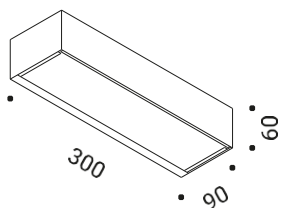

Duet

Descrizione Principale	Descrizione Supplementare	Codice GLOBAL	Codice US	Codice CN
Duet - Matt white	2700K - TRIAC/IGBT	1A3300300A.27.02	/	/
Duet - Matt white	3000K - TRIAC/IGBT	1A3300300A.30.02	/	/
Duet - Matt white	2700K - TRIAC/IGBT	1A3300400A.27.02	/	/
Duet - Matt white	3000K - TRIAC/IGBT	1A3300400A.30.02	/	/
Duet - Brushed brass	2700K - TRIAC/IGBT	1A3300800A.27.02	/	/
Duet - Brushed brass	2700K - TRIAC/IGBT	1A3300800A.30.02	/	/

CE IP20

220-240V ~ 50/60Hz - 23W LED

2700K - 1293lm - CRI >90

3000K - 1352lm - CRI >90

→ NEW