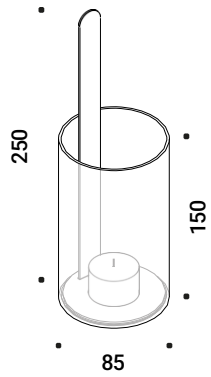

Ante Litteram

design Davide Groppi

Descrizione Principale

Ante Litteram - Standard