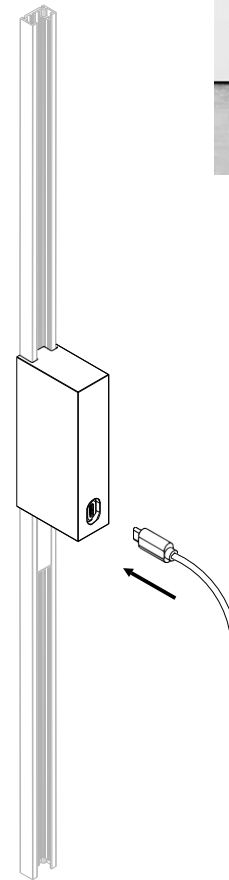

Colibrì _ USB-C

design Davide Groppi

CE IP20

Input 48 V DC
Output 5 V DC - 3A

Compatibile solo con i binari da parete
e soffitto Colibrì:

1A417XX00.01.00 - 1 m

1A417XX00.02.00 - 2 m

1A417XX00.03.00 - 3 m