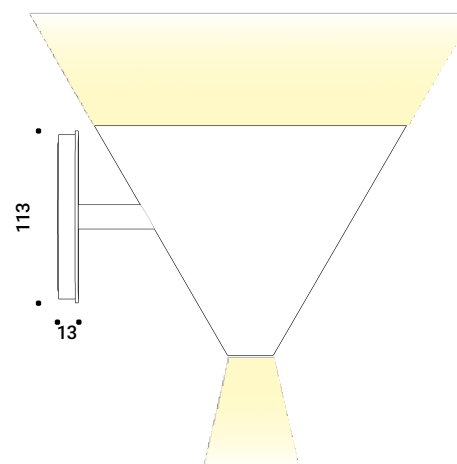

Descrizione Principale

Descrizione Supplementare

Viceversa - Matt white	2700K - DALI/PUSH/1-10V/TRIAC
Viceversa - Matt white	3000K - DALI/PUSH/1-10V/TRIAC
Viceversa - Matt white / Polished gold	2700K - DALI/PUSH/1-10V/TRIAC
Viceversa - Matt white / Polished gold	3000K - DALI/PUSH/1-10V/TRIAC
Viceversa - Matt black / Polished gold	2700K - DALI/PUSH/1-10V/TRIAC
Viceversa - Matt black / Polished gold	3000K - DALI/PUSH/1-10V/TRIAC