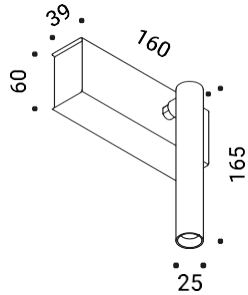

CE  IP20 

48V DC - 6W LED - 0,16 A

2700K - 327lm - CRI >90

3000K - 352lm - CRI >90

 → NEW

Mira Endless Casambi

design Omar Carraglia

Descrizione Principale	Descrizione Supplementare	Codice GLOBAL	Codice US	Codice CN
Mira - Matt white	2700K - ENDLESS CASAMBI	1A2280300A.27.41	1A2280303A.27.41	/
Mira - Matt white	3000K - ENDLESS CASAMBI	1A2280300A.30.41	1A2280303A.30.41	/
Mira - Matt black	2700K - ENDLESS CASAMBI	1A2280400A.27.41	1A2280403A.27.41	/
Mira - Matt black	3000K - ENDLESS CASAMBI	1A2280400A.30.41	1A2280403A.30.41	/
Mira - Matt black / Polished gold	2700K - ENDLESS CASAMBI	1A2284900A.27.41	1A2284903A.27.41	/
Mira - Matt black / Polished gold	3000K - ENDLESS CASAMBI	1A2284900A.30.41	1A2284903A.30.41	/