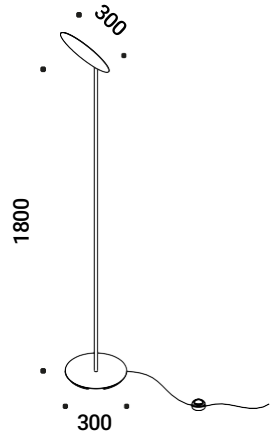

Stop

design Davide Groppi

CE IP20

24V DC - 26,5W LED

2700K ~ 3800lm - CRI >90

3000K ~ 4000lm - CRI >90