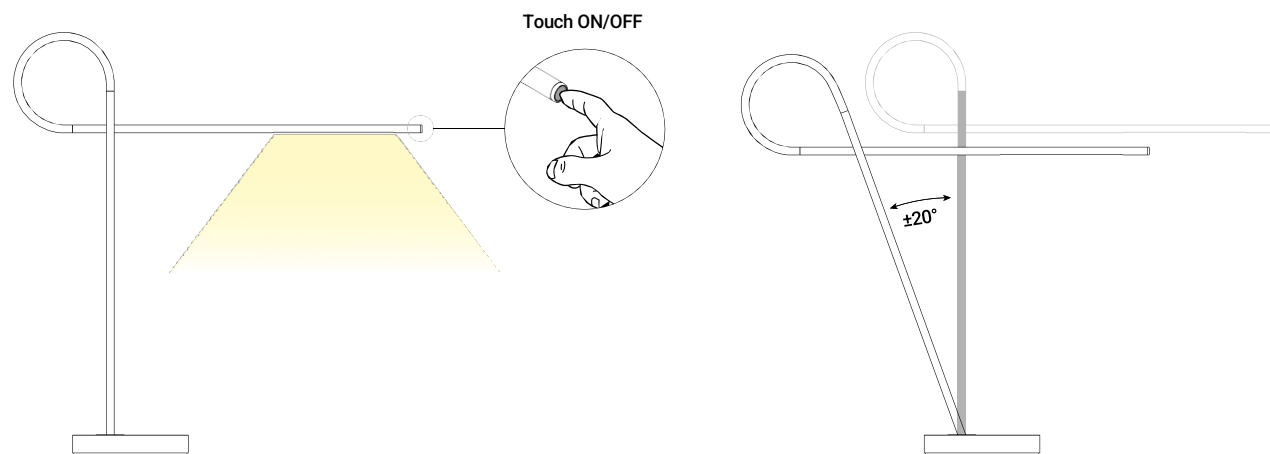

CE IP20

5V DC - 2W LED
2700K ~ 188lm - CRI >90
3000K ~ 194lm - CRI >90

Touch ON/OFF - dimmable

USB cable included
Driver Not included