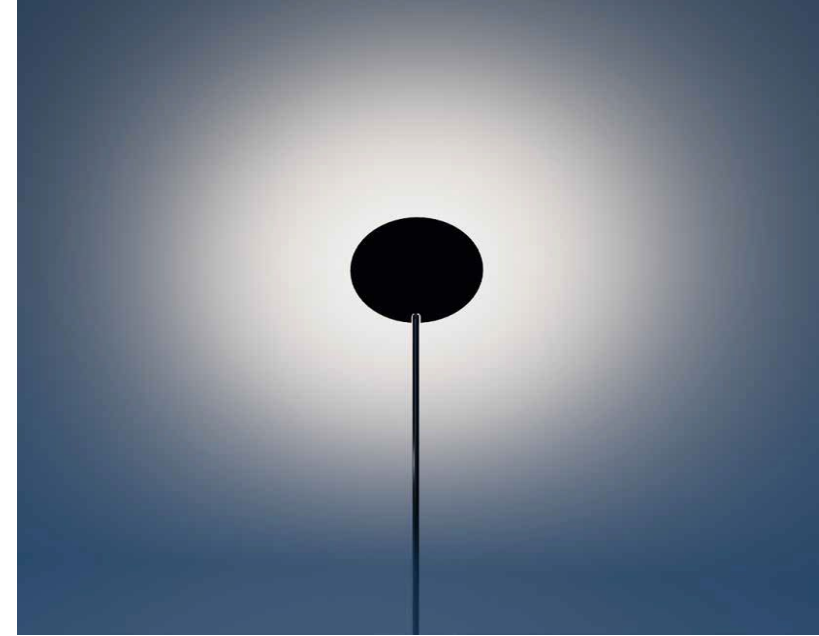

Una lampada da parete, semplice ed elegante. La luce viene diffusa sia verso l'alto che verso il basso e regala al progetto grande leggerezza.

Il cono è in acciaio verniciato nero opaco o bianco opaco. Lo stelo e la base sono in ottone con finitura oro lucido galvanizzato. È disponibile la versione con finitura totalmente bianco opaco.

STOP

design Davide Groppi

La tecnologia ci ha permesso di ripensare alla classica lampada da terra cercando l'essenza della sua funzione. Una base, uno stelo, una testa, STOP. Un cerchio nello spazio, un progetto ideografico in cui l'idea diventa forma e funzione. Il disco è orientabile e il flusso luminoso estremamente generoso.

The disc can be oriented, while the luminous flux is extremely generous.

STOP

design Davide Groppi

La base è in acciaio verniciata nero opaco, lo stelo è in ottone cromato lucido e la testa orientabile è in acciaio, verniciata nero opaco Gravity Black. Il trasformatore è a spina.

24V DC - 26,5W LED

2700K ~ 3800lm - CRI >90

3000K ~ 4000lm - CRI >90

SAMPEI OUTDOOR XXL

design Enzo Calabrese - Davide Groppi

Una stella che brilla nel cielo.
Siamo voluti andare oltre, superando il senso
comune del significato di lampada da terra.
È come assistere ad un piccolo
miracolo, una magia inattesa. Un bagliore gentile
che arriva da lontanissimo e che suggerisce
soluzioni imprevedute, indica
dettagli smarriti.