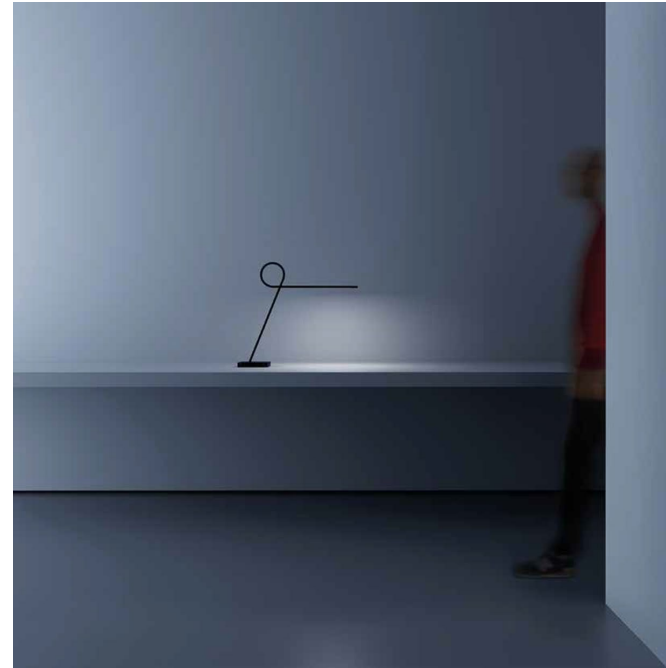

Ribbon

design Maurici Ginés