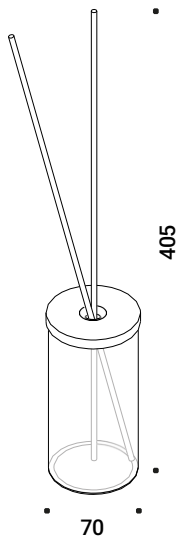

Ombra Home fragrance

design Davide Groppi

Descrizione Principale

Ombra - Standard

Ombra Home Fragrance - Standard