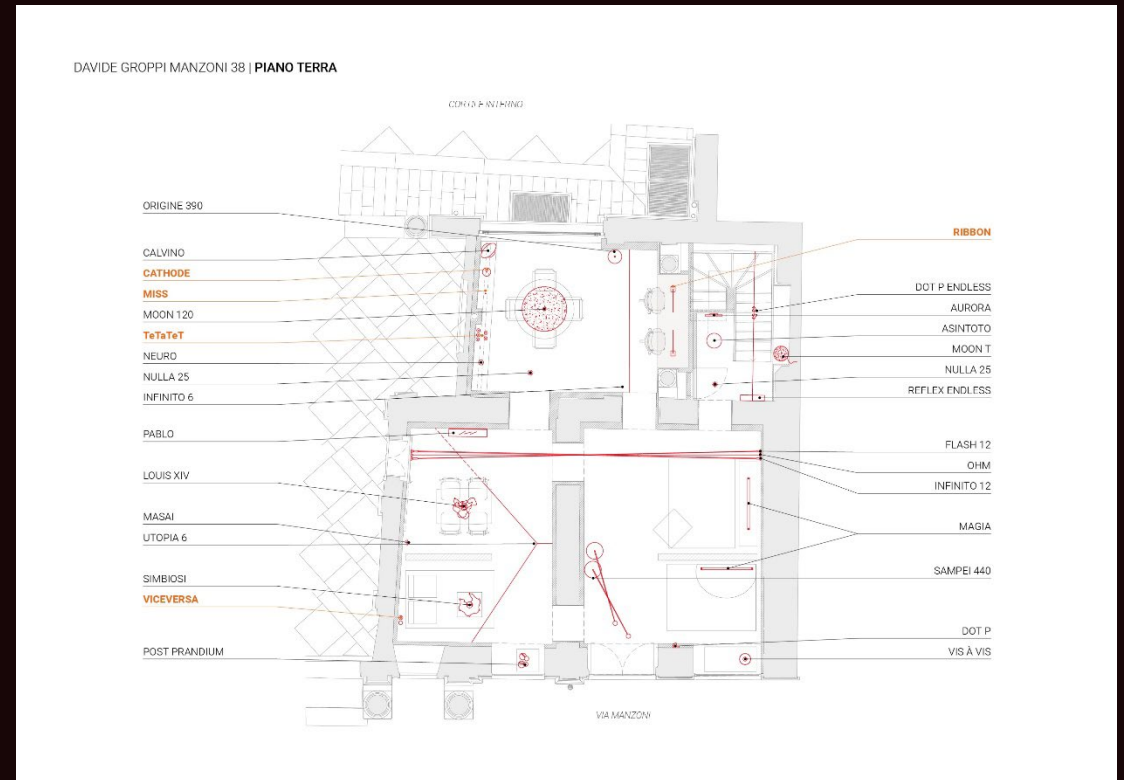

davide groppi

Products on display indicative prices

Ground Floor/Piano Terra	Function	Page	Global
ASINTOTO	Ceiling	321	495,00 €
<i>DRIVER</i>	<i>Accessories</i>	322	65,00 €
AURORA	Wall/Ceiling	325	495,00 €
CALVINO	Table	61	1.475,00 €
DOT P	Wall/Ceiling	239	395,00 €
<i>LENS</i>	<i>Accessories</i>	243	35,00 €
DOT P ENDLESS	Wall/Ceiling	241	345,00 €
<i>LENS</i>	<i>Accessories</i>	243	35,00 €
INFINITO 6	Systems	469	1.125,00 €
<i>DRIVER</i>	<i>Accessories</i>	474	120,00 €
INFINITO 12	Systems	469	1.520,00 €
<i>DRIVER</i>	<i>Accessories</i>	474	130,00 €
LOUIS XIV	Suspension	167	1.650,00 €
<i>DRIVER</i>	<i>Accessories</i>	169	150,00 €
MAGIA	Suspension	173	3.580,00 €
<i>DRIVER</i>	<i>Accessories</i>	177	85,00 €
MASAI	Floor	103	1.245,00 €
MOON 120	Suspension	191	3.650,00 €
MOON T	Tbale	69	655,00 €
NEURO	Suspension	199	430,00 €
NULLA 25	Recessed	397	355,00 €
<i>PLASTERBOARD</i>	<i>Accessories</i>	400	95,00 €
<i>DRIVER</i>	<i>Accessories</i>	400	60,00 €
ORIGINE 390	Floor	121	1.730,00 €
PABLO	Floor	127	4.600,00 €
POST PRANDIUM	Wireless	27	295,00 €
REFLEX ENDLESS	Wall	291	625,00 €
SAMPEI 440	Floor	135	1.795,00 €
SIMBIOSI	Suspension	219	2.195,00 €
UTOPIA 6	Systems	491	1.180,00 €
<i>ACCESSORY 2</i>	<i>Accessories</i>	493	110,00 €
<i>DRIVER</i>	<i>Accessories</i>	493	125,00 €
VIS A VIS	Wireless	47	415,00 €

GROUND FLOOR/PIANO TERRA