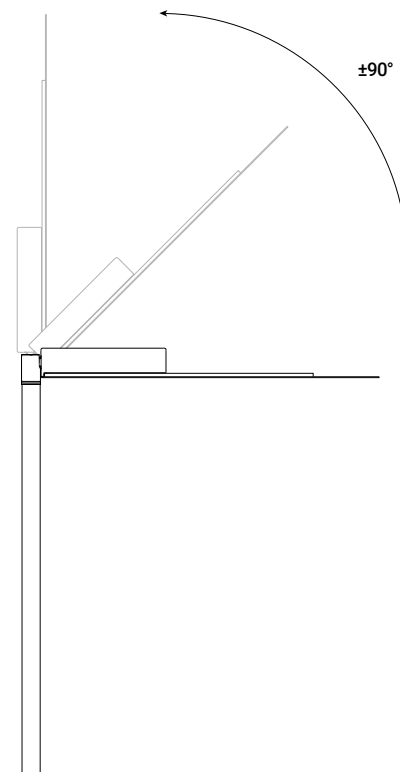

Stop

design Davide Groppi

CE IP20

24V DC - 26,5W LED

2700K ~ 3800lm - CRI >90

3000K ~ 4000lm - CRI >90