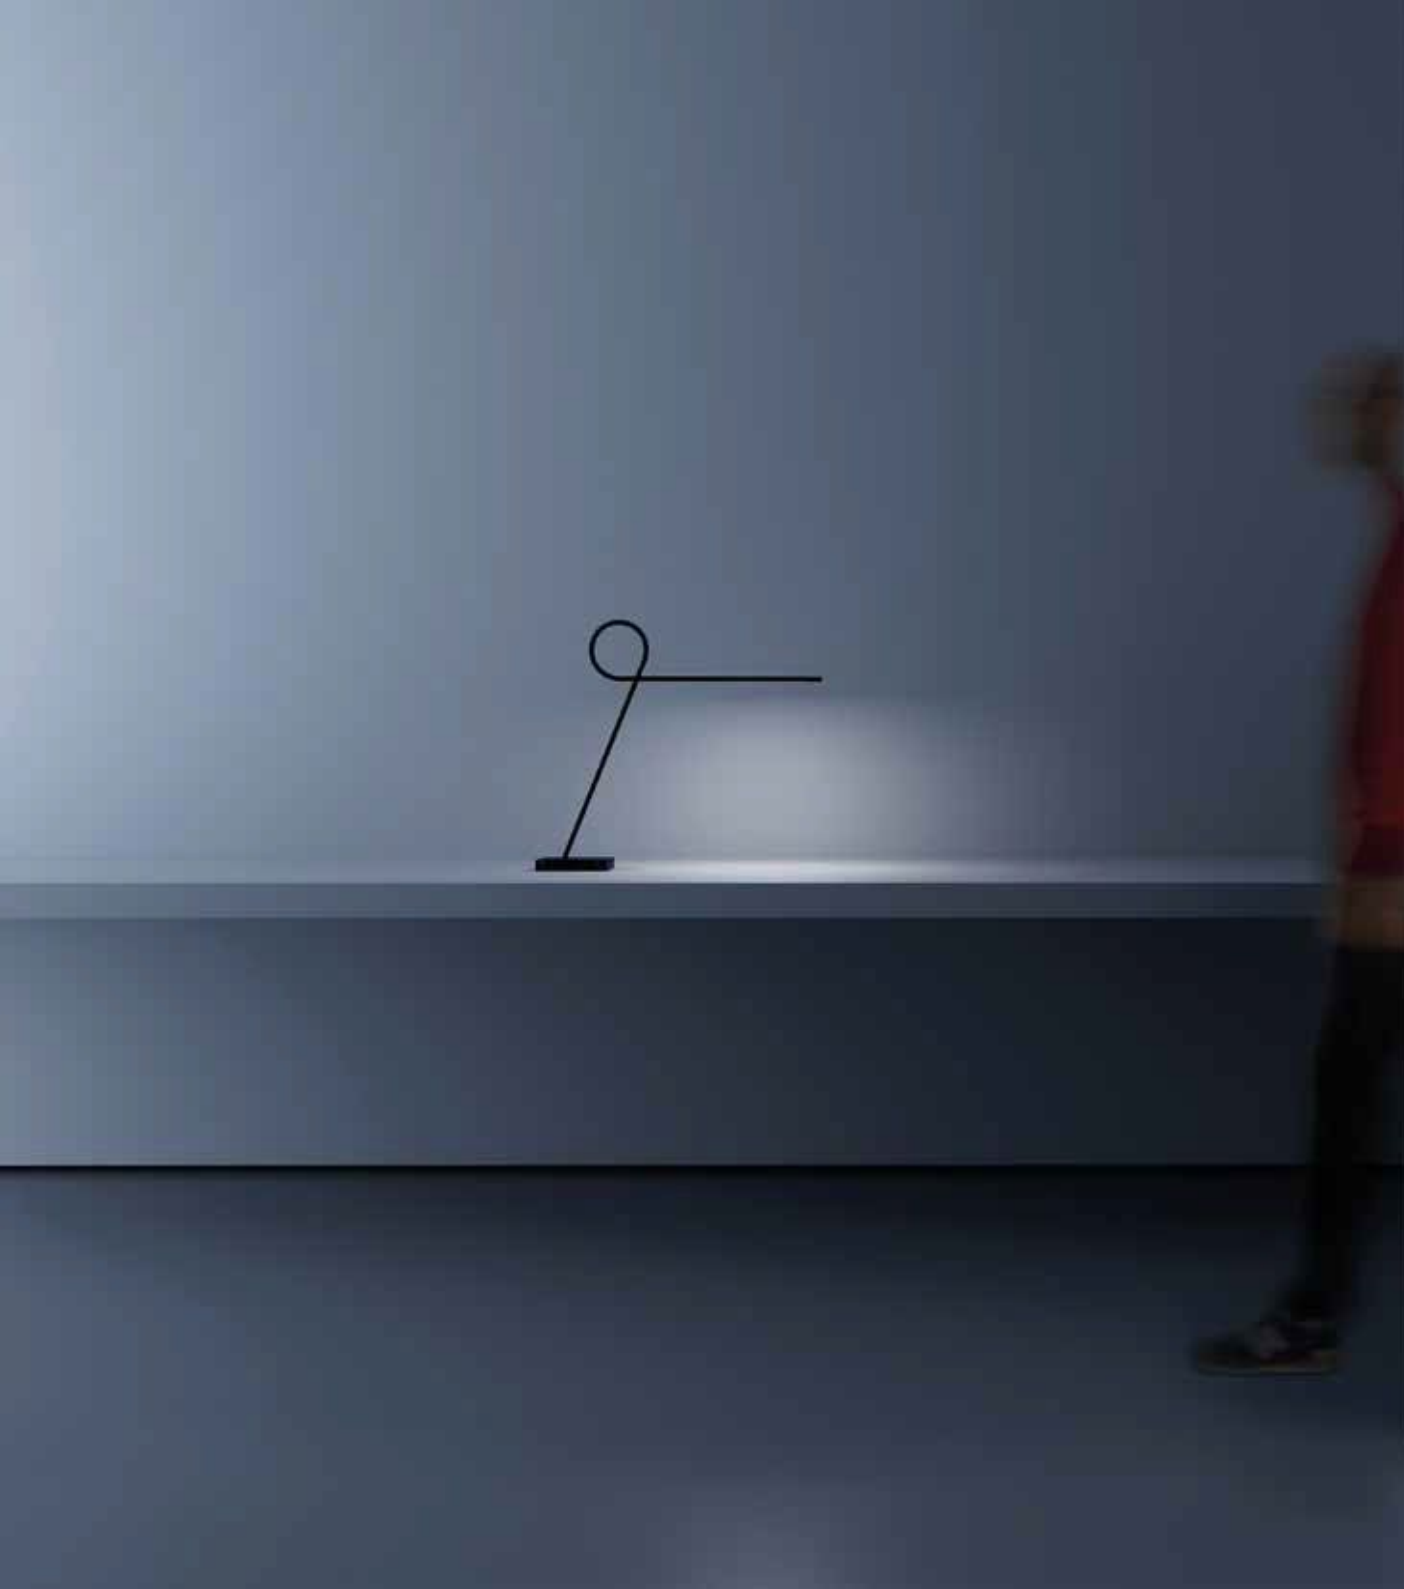

- TeTaTeT
- Sampei 440 Outdoor
- Duet
- Mira
- Dot
- Spot
- Simbiosi
- Miss
- Cathode

RIBBON

design Maurici Ginés

Il nastro è un simbolo di unione e di continuità. La luce arriva sul tavolo con spontaneità, quasi come prosecuzione del cavo elettrico. Ribbon è il risultato della ricerca di un gesto grafico, semplice e intuitivo. Un progetto per portare la luce sul tavolo, con un certo senso formale.

The ribbon is a symbol of union and continuity. The light reaches the table spontaneously, almost as if a continuation of the electric cable. Ribbon is the result of research into simple and intuitive graphic gestures. A project that brings light to the table, in a certain formal sense.

RIBBON

design Maurici Ginés

La base è in marmo nero, i bracci sono in alluminio verniciato nero opaco e sono collegati da un tubo in silicone nero. Lo snodo, particolarmente tenace, permette l'orientamento della lampada lungo l'asse verticale. La luce è anche orientabile intorno alla base. Il trasformatore è a spina e l'alimentazione è fornita attraverso una porta USB-C. L'accensione e la regolazione della luce sono sensoriali: basta toccare l'estremità del tubo superiore.

Una lampada da parete, semplice ed elegante. La luce viene diffusa sia verso l'alto che verso il basso e regala al progetto grande leggerezza.

Il cono è in acciaio verniciato nero opaco o bianco opaco. Lo stelo e la base sono in ottone con finitura oro lucido galvanizzato. È disponibile la versione con finitura totalmente bianco opaco.