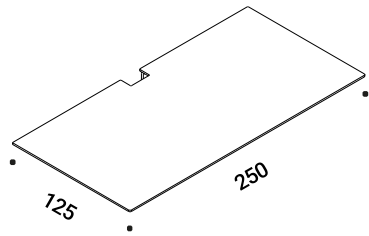

Colibrì _ Shelf

design Davide Groppi

Compatible with:

1A417XX00.01.00 - 1 m

1A417XX00.02.00 - 2 m

1A417XX00.03.00 - 3 m