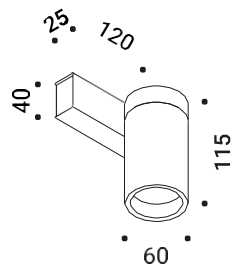

Dot P Endless

design Omar Carraglia - Davide Groppi

Descrizione Principale	Descrizione Supplementare	Codice GLOBAL	Codice US	Codice CN
Dot P - Matt white	2700K - ENDLESS	1A2340300A.27.40	1A2340303A.27.40	/
Dot P - Matt white	3000K - ENDLESS	1A2340300A.30.40	1A2340303A.30.40	/
Dot P - Matt black	2700K - ENDLESS	1A2340400A.27.40	1A2340403A.27.40	/
Dot P - Matt black	3000K - ENDLESS	1A2340400A.30.40	1A2340403A.30.40	/
Dot P - Matt black / Polished gold	2700K - ENDLESS	1A2344900A.27.40	1A2344903A.27.40	/
Dot P - Matt black / Polished gold	3000K - ENDLESS	1A2344900A.30.40	1A2344903A.30.40	/

CE IP20

48V DC - 13W LED - 0,34 A

With lens 1A3090000.00.00:

2700K - 983lm - CRI >97 / 3000K - 1038lm - CRI >97

With lens 1A3100000.00.00:

2700K - 943lm - CRI >97 / 3000K - 996lm - CRI >97

With lens 1A3110000.00.00:

2700K - 955lm - CRI >97 / 3000K - 1005lm - CRI >97

With lens 1A3120000.00.00:

2700K - 965lm - CRI >97 / 3000K - 1016lm - CRI >97

→ NEW