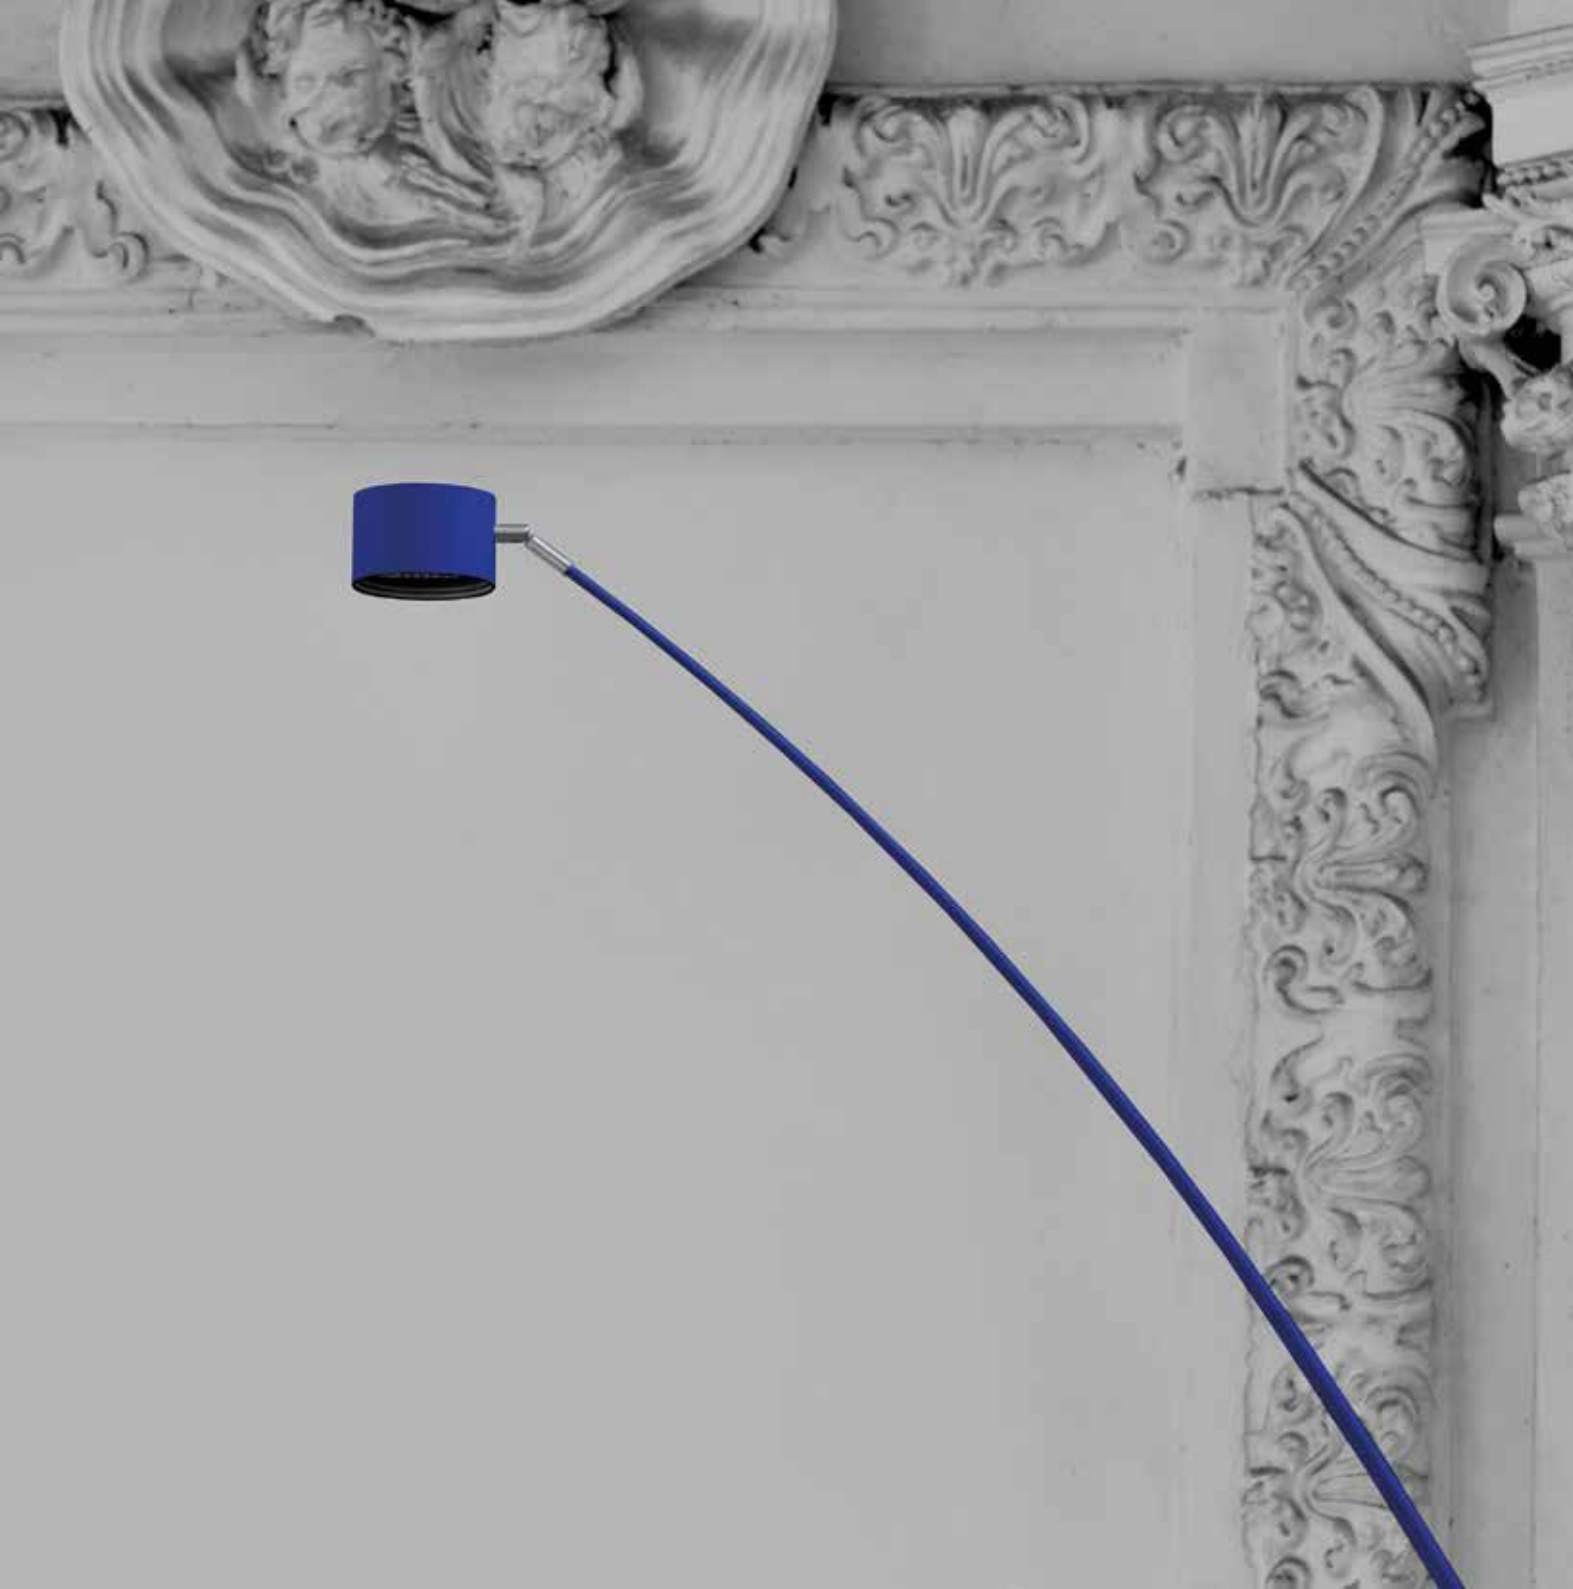

SAMPEI 440 OUTDOOR

design Enzo Calabrese - Davide Groppi

Un progetto speciale, un autentico ready-made.

Ricavata da una canna da pesca flessibile, è un segno delicato ed elegante, che fa pensare a effimeri rami di salice, a canne di bambù mosse da un debole vento.

Sampei è un regalo inaspettato, è la magia di guardare in alto, usando la luce come amo, e stupirsi di tanta leggerezza. Disponibile anche nella versione indoor.

A special project, an authentic ready-made.

Obtained from a fishing flexible rod, it is a delicate and elegant sign, which brings to mind the subtle branches of a willow tree or bamboo canes floating on a light breeze.

Sampei is an unexpected gift, it is the magic of looking up, using light as a hook, and being amazed by so much weightlessness. Indoor version also available.