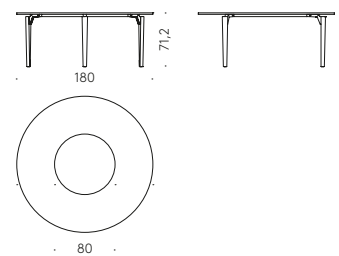

Tavolo '95 — design A. Castiglioni

Tavolo ovale + rotondo con vassoio girevole: Base con telaio in acciaio e staffe in alluminio. Gambe in legno massello.

Oval + round table with rotating central top: base with steel frame and aluminium brackets. Legs in solid wood.