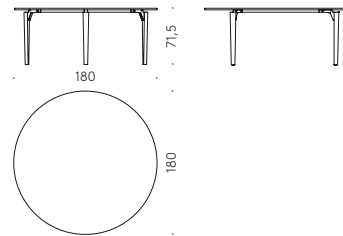

Tavolo '95 — design A. Castiglioni

Tavolo ovale + rotondo con vassoio girevole: Base con telaio in acciaio e staffe in alluminio. Gambe in legno massello.

Oval + round table with rotating central top: base with steel frame and aluminium brackets. Legs in solid wood.