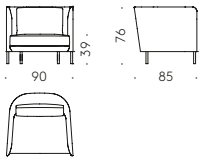

Poltrone — Armchairs

Blendy — design O. Tahara

Struttura in acciaio con cinghie elastiche. Imbottitura in poliuretano a quote differenziate. Cuscini di seduta in piuma d'oca con supporto in poliuretano espanso. Cuscini di schienale e volanti in piuma d'oca. Rivestimento corto tecnicamente sfoderabile in tessuto o fisso in pelle o velluto; rivestimento a gonnella sfoderabile in tessuto.

Frame in steel with elastic straps. Padding in variable-density foamed polyurethane. Seat cushions in goose down with support in foamed polyurethane. Back and loose cushions in goose down. Totally removable external cover in fabric or non-removable in leather; long front cover in fabric only.

Chesto — design P. Norguet

Struttura in acciaio con cinghie elastiche. Gambe in legno massello. Imbottitura in poliuretano. Rivestimento sfoderabile in tessuto o fisso in pelle.

Frame in steel with elastic straps. Legs in solid wood. Padding in polyurethane. Removable cover in fabric or non-removable cover in leather.