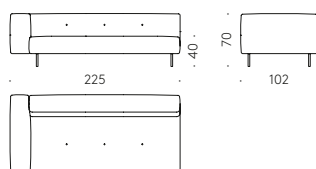

elementi terminali/end elements