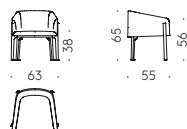

Tavoli — Tables

Shadow — design V. Van Duysen

Struttura interna in acciaio. Base e piano con finitura bicolore in laminato HPL stratificato impiallacciato in legno ecowood. Piedini regolabili.

Internal frame in steel. Bi-coloured base and top in HPL laminate, veneered in Ecowood. Adjustable feet.

Tavolo '95 — design A. Castiglioni

Tavolo ovale + rotondo con vassoio girevole: Base con telaio in acciaio e staffe in alluminio. Gambe in legno massello.

Oval + round table with rotating central top: base with steel frame and aluminium brackets. Legs in solid wood.

Sedie — Chairs

Chesto Lounge — design P. Norguet

Struttura in acciaio con cinghie elastiche. Gambe in legno massello. Imbottitura in poliuretano. Rivestimento sfoderabile in tessuto o fisso in pelle.

Frame in steel with elastic straps. Legs in solid wood. Padding in polyurethane. Removable cover in fabric or non-removable cover in leather.