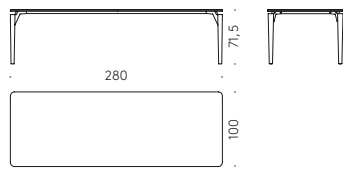

Tavolo '95 — design A. Castiglioni

Tavolo ovale + rotondo con vassoio girevole: Base con telaio in acciaio e staffe in alluminio. Gambe in legno massello.

Oval + round table with rotating central top: base with steel frame and aluminium brackets. Legs in solid wood.

Sedie — Chairs

Chesto Lounge — design P. Norguet

Struttura in acciaio con cinghie elastiche. Gambe in legno massello. Imbottitura in poliuretano. Rivestimento sfoderabile in tessuto o fisso in pelle.

Frame in steel with elastic straps. Legs in solid wood. Padding in polyurethane. Removable cover in fabric or non-removable cover in leather.