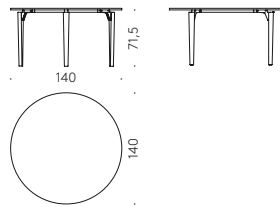

Tavolo '95 — design A. Castiglioni

Tavolo ovale + rotondo con vassoio girevole: Base con telaio in acciaio e staffe in alluminio. Gambe in legno massello.

Oval + round table with rotating central top: base with steel frame and aluminium brackets. Legs in solid wood.

Sedie — Chairs

Chesto Lounge — design P. Norguet

Struttura in acciaio con cinghie elastiche. Gambe in legno massello. Imbottitura in poliuretano. Rivestimento sfoderabile in tessuto o fisso in pelle.

Frame in steel with elastic straps. Legs in solid wood. Padding in polyurethane. Removable cover in fabric or non-removable cover in leather.