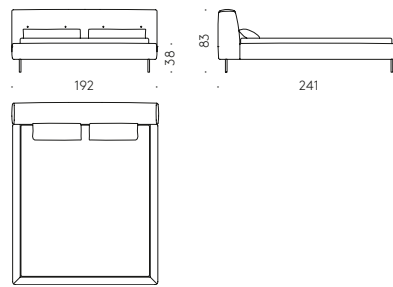

Sedie — Chairs

Rea — design P. Tilche

Struttura in acciaio verniciato nero.
Seduta e schienale in cuoio pieno fiore naturale.

Frame in black painted steel. Seat and backrest
in natural full-grain cowhide.

Letti — Beds

Erei — design E. Ossino

Struttura della testiera in legno ed imbottitura
in poliuretano espanso a quote differenziate.
Base in acciaio e legno; rete con doghe in
multistrato di faggio; imbottitura in poliuretano
espanso. Piedini in acciaio verniciato.
Rivestimento sfoderabile in tessuto o fisso
in pelle o velluto.

Headboard frame in wood and padding
in variable-density foamed polyurethane.
Base in steel and wood; frame with slats in beech
plywood; padding in foamed polyurethane.
Feet in painted steel. Removable external cover
in fabric or non-removable in leather or velvet.

Complementi — Complementary items

Elementi Lampada/Lamp — design E. Ossino

Struttura in ottone verniciato nero opaco.
Diffusore in vetro stampato opalino acidato.
Sorgente luminosa LED.

Structure in brass, matt black painted.
Diffusor in moulded opal frosted glass.
LED light.