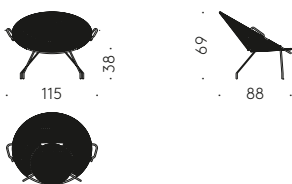

Poltrone — Armchairs

Blendy — design O. Tahara

Struttura in acciaio con cinghie elastiche. Imbottitura in poliuretano a quote differenziate. Cuscini di seduta in piuma d'oca con supporto in poliuretano espanso. Cuscini di schienale e volanti in piuma d'oca. Rivestimento corto tecnicamente sfoderabile in tessuto o fisso in pelle o velluto; rivestimento a gonnella sfoderabile in tessuto.

Frame in steel with elastic straps. Padding in variable-density foamed polyurethane. Seat cushions in goose down with support in foamed polyurethane. Back and loose cushions in goose down. Totally removable external cover in fabric or non-removable in leather; long front cover in fabric only.

Chesto — design P. Norguet

Struttura in acciaio con cinghie elastiche. Gambe in legno massello. Imbottitura in poliuretano. Rivestimento sfoderabile in tessuto o fisso in pelle.

Frame in steel with elastic straps. Legs in solid wood. Padding in polyurethane. Removable cover in fabric or non-removable cover in leather.

Silvia — design P. Tilche/Archivio storico Bonacina 1889

Struttura in malacca con armatura in canna d'India e legature in corteccia di giunco.

Frame in malacca, armour in rattan with ligatures in rush bark.

T.54 — Fratelli Monti - Archivio storico Bonacina 1889

Struttura in acciaio verniciato. Scocca realizzata con tessitura in midollino naturale.

Frame in painted steel. Body in natural wicker.