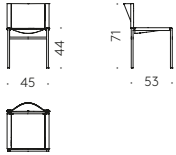

Sedie — Chairs

Rea — design P. Tilche

Struttura in acciaio verniciato nero.
Seduta e schienale in cuoio pieno fiore naturale.

Frame in black painted steel. Seat and backrest
in natural full-grain cowhide.