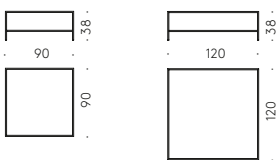

Complementi — Complementary items

Erei Tavolino/Small table—design E. Ossino

Top in CDF nero rivestito: in cuoio pigmentato, o in lamiera in alluminio delabr , ottone striato, acciaio striato grigio o acciaio delabr  scuro, o impiallacciato in frassino sbiancato o rovere affumicato. Gambe in acciaio verniciato.

Top in black CDF covered in pigmented cowhide or in delabr  aluminium sheet, striped brass sheet, striped grey steel or dark delabr  steel, or veneered in bleached ash wood or smoked oak. Legs in painted steel.

Garderobier Servomuto/Valet stand — design L. Banovic

Struttura in acciaio verniciato nero goffrato. Piedini e snodi in materiale termoplastico.

Frame in fine embossed black steel. Feet and joints in thermoplastic.

esempi di composizione/compositions

Poet Lampada/Lamp — design K. Takeuchi

Struttura in alluminio verniciato nero opaco. Diffusore in policarbonato bianco opalino. Sorgente luminosa LED.

Structure in aluminium, matt black painted. Diffusor in white opal polycarbonate. LED light.

Quadrato Espositore Tavolino/Small table —

Struttura in tubolare quadrato di acciaio verniciato. Piano superiore in cristallo extrachiaro. Piano inferiore in pannello nobilitato o in marmo (Marmo Bianco Carrara, Calacatta Oro, Valentine Grey, Greystone, Gris du Marais, Pietra d'Avola).

Frame in tubular square-sectioned painted steel. Upper top in extra-clear tempered glass. Lower top made of melamine-coated panel or marble (White Carrara marble, Calacatta Oro, Valentine Grey, Greystone, Gris du Marais, Pietra d'Avola).

Sen Tavolino/Small table — design K. Oshiro