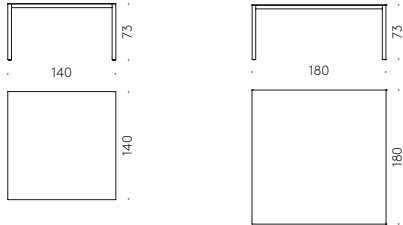

Tavoli — Tables

Shadow — design V. Van Duysen

Struttura interna in acciaio. Base e piano con finitura bicolore in laminato HPL stratificato impiallacciato in legno ecowood. Piedini regolabili.

Internal frame in steel. Bi-coloured base and top in HPL laminate, veneered in Ecowood. Adjustable feet.