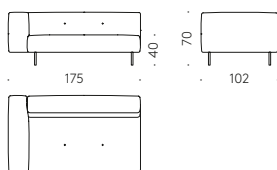

elementi terminali/end elements