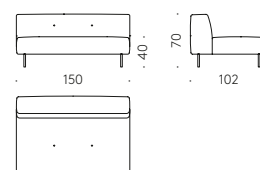

elementi centrali/central elements