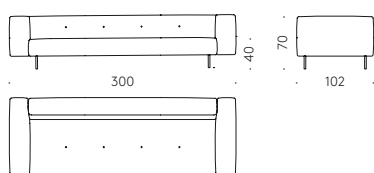

Divani — Sofas

Erei — design E. Ossino

Struttura in legno con cinghie elastiche. Gambe in acciaio verniciato. Imbottitura in poliuretano espanso a quote differenziate e memory foam. Cuscini volanti (optional) in piuma d'oca. Rivestimento sfoderabile in tessuto o fisso in pelle o velluto.

Frame in wood with elastic straps. Legs in painted steel. Padding in variable-density foamed polyurethane and memory foam. Loose cushions (optional) in goose down. Removable external cover in fabric or non-removable in leather or velvet.