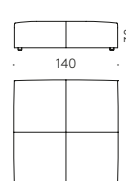

elementi angolari/corner elements

chaise longue

elementi bracciolo basso/low armrest elements

pouf

cuscino zavorrato/weighted cushion

Tavoli — Tables

Shadow — design V. Van Duysen

Struttura interna in acciaio. Base e piano con finitura bicolore in laminato HPL stratificato impiallacciato in legno ecowood. Piedini regolabili.