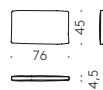

cuscini/cushions