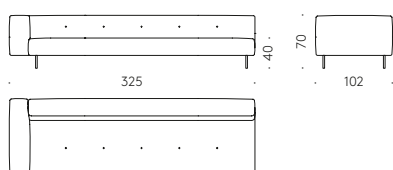

elementi terminali/end elements