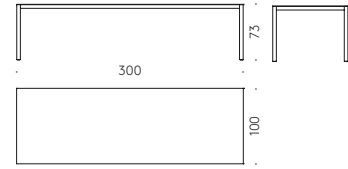

Tavoli — Tables

Shadow — design V. Van Duysen

Struttura interna in acciaio. Base e piano con finitura bicolore in laminato HPL stratificato impiallacciato in legno ecowood. Piedini regolabili.

Internal frame in steel. Bi-coloured base and top in HPL laminate, veneered in Ecowood. Adjustable feet.