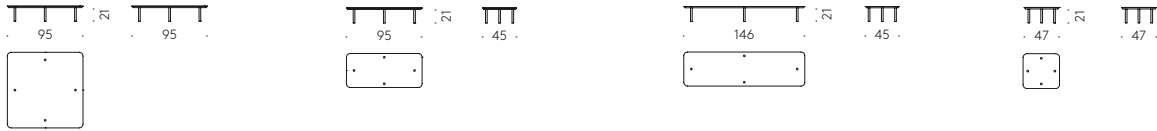

Complementi — Complementary items

Erei Tavolino/Small table—design E. Ossino

Top in CDF nero rivestito: in cuoio pigmentato, o in lamiera in alluminio delabr , ottone striato, acciaio striato grigio o acciaio delabr  scuro, o impiallacciato in frassino sbiancato o rovere affumicato. Gambe in acciaio verniciato.

Top in black CDF covered in pigmented cowhide or in delabr  aluminium sheet, striped brass sheet, striped grey steel or dark delabr  steel, or veneered in bleached ash wood or smoked oak. Legs in painted steel.