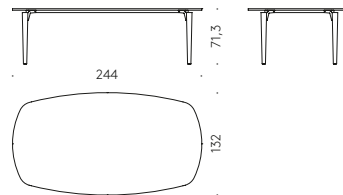

Tavolo '95 — design A. Castiglioni

Tavolo ovale + rotondo con vassoio girevole: Base con telaio in acciaio e staffe in alluminio. Gambe in legno massello.

Oval + round table with rotating central top: base with steel frame and aluminium brackets. Legs in solid wood.