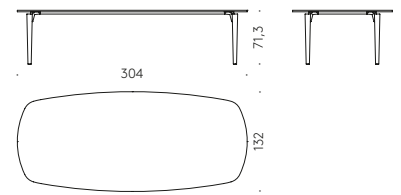

Tavolo '95 — design A. Castiglioni

Tavolo ovale + rotondo con vassoio girevole: Base con telaio in acciaio e staffe in alluminio. Gambe in legno massello.

Oval + round table with rotating central top: base with steel frame and aluminium brackets. Legs in solid wood.