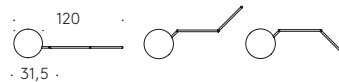

esempi di composizione/compositions