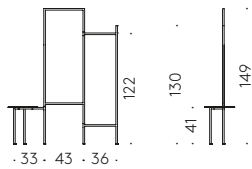

Complementi — Complementary items

Erei Tavolino/Small table—design E. Ossino

Top in CDF nero rivestito: in cuoio pigmentato, o in lamiera in alluminio delabr , ottone striato, acciaio striato grigio o acciaio delabr  scuro, o impiallacciato in frassino sbiancato o rovere affumicato. Gambe in acciaio verniciato.

Top in black CDF covered in pigmented cowhide or in delabr  aluminium sheet, striped brass sheet, striped grey steel or dark delabr  steel, or veneered in bleached ash wood or smoked oak. Legs in painted steel.

Garderobier Servomuto/Valet stand — design L. Banovic

Struttura in acciaio verniciato nero goffrato. Piedini e snodi in materiale termoplastico.

Frame in fine embossed black steel. Feet and joints in thermoplastic.

esempi di composizione/compositions

Poet Lampada/Lamp — design K. Takeuchi

Struttura in alluminio verniciato nero opaco. Diffusore in policarbonato bianco opalino. Sorgente luminosa LED.

Structure in aluminium, matt black painted. Diffusor in white opal polycarbonate. LED light.

Quadrato Espositore Tavolino/Small table —

Struttura in tubolare quadrato di acciaio verniciato. Piano superiore in cristallo extrachiaro. Piano inferiore in pannello nobilitato o in marmo (Marmo Bianco Carrara, Calacatta Oro, Valentine Grey, Greystone, Gris du Marais, Pietra d'Avola).

Frame in tubular square-sectioned painted steel. Upper top in extra-clear tempered glass. Lower top made of melamine-coated panel or marble (White Carrara marble, Calacatta Oro, Valentine Grey, Greystone, Gris du Marais, Pietra d'Avola).

Sen Tavolino/Small table — design K. Oshiro