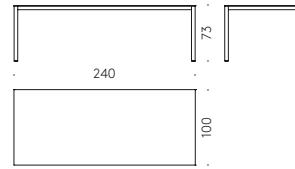

Tavoli — Tables

Shadow — design V. Van Duysen

Struttura interna in acciaio. Base e piano con finitura bicolore in laminato HPL stratificato impiallacciato in legno ecowood. Piedini regolabili.

Internal frame in steel. Bi-coloured base and top in HPL laminate, veneered in Ecowood. Adjustable feet.