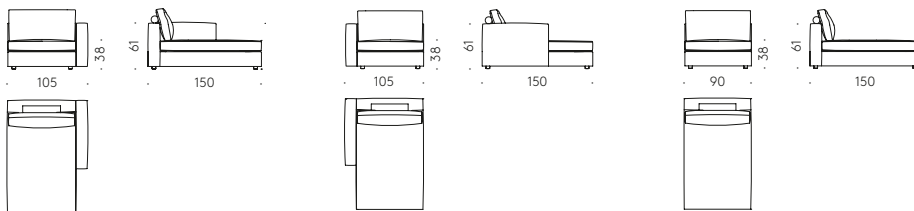

elementi angolari/corner elements

chaise longue

elementi bracciolo basso/low armrest elements

pouf

cuscino zavorrato/weighted cushion

Tavoli — Tables

Shadow — design V. Van Duysen

Struttura interna in acciaio. Base e piano con finitura bicolore in laminato HPL stratificato impiallacciato in legno ecowood. Piedini regolabili.