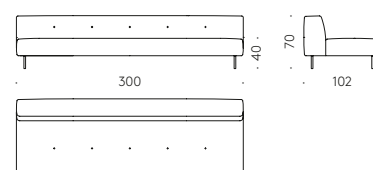

elementi centrali/central elements