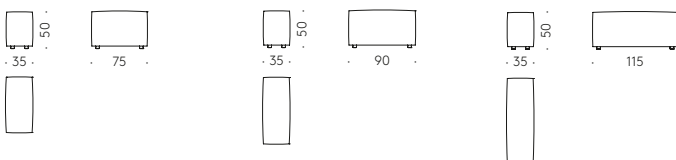

elementi angolari/corner elements

chaise longue

elementi bracciolo basso/low armrest elements

pouf

cuscino zavorrato/weighted cushion

Tavoli — Tables

Shadow — design V. Van Duysen

Struttura interna in acciaio. Base e piano con finitura bicolore in laminato HPL stratificato impiallacciato in legno ecowood. Piedini regolabili.