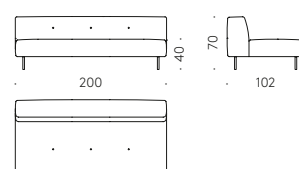

elementi centrali/central elements