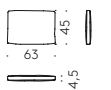

cuscini/cushions