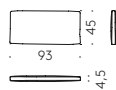

cuscini/cushions