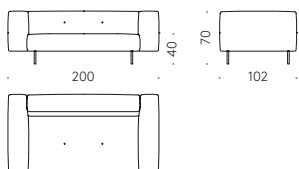

Divani — Sofas

Erei — design E. Ossino

Struttura in legno con cinghie elastiche. Gambe in acciaio verniciato. Imbottitura in poliuretano espanso a quote differenziate e memory foam. Cuscini volanti (optional) in piuma d'oca. Rivestimento sfoderabile in tessuto o fisso in pelle o velluto.

Frame in wood with elastic straps. Legs in painted steel. Padding in variable-density foamed polyurethane and memory foam. Loose cushions (optional) in goose down. Removable external cover in fabric or non-removable in leather or velvet.