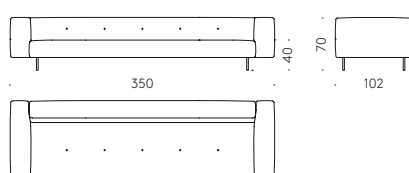

Divani — Sofas

Erei — design E. Ossino

Struttura in legno con cinghie elastiche. Gambe in acciaio verniciato. Imbottitura in poliuretano espanso a quote differenziate e memory foam. Cuscini volanti (optional) in piuma d'oca. Rivestimento sfoderabile in tessuto o fisso in pelle o velluto.

Frame in wood with elastic straps. Legs in painted steel. Padding in variable-density foamed polyurethane and memory foam. Loose cushions (optional) in goose down. Removable external cover in fabric or non-removable in leather or velvet.