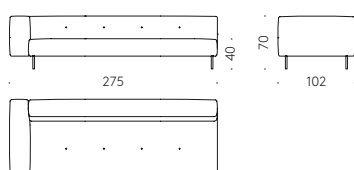

elementi terminali/end elements