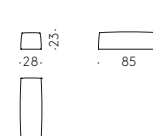

elementi angolari/corner elements

chaise longue

elementi bracciolo basso/low armrest elements

pouf

cuscino zavorrato/weighted cushion

Tavoli — Tables

Shadow — design V. Van Duysen

Struttura interna in acciaio. Base e piano con finitura bicolore in laminato HPL stratificato impiallacciato in legno ecowood. Piedini regolabili.