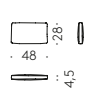

cuscini/cushions