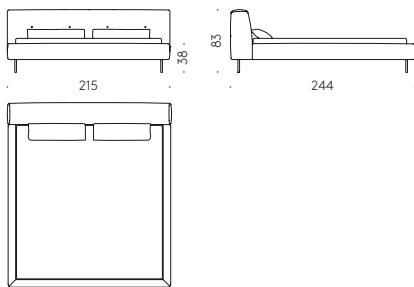

Sedie — Chairs

Rea — design P. Tilche

Struttura in acciaio verniciato nero.
Seduta e schienale in cuoio pieno fiore naturale.

Frame in black painted steel. Seat and backrest
in natural full-grain cowhide.

Letti — Beds

Erei — design E. Ossino

Struttura della testiera in legno ed imbottitura
in poliuretano espanso a quote differenziate.
Base in acciaio e legno; rete con doghe in
multistrato di faggio; imbottitura in poliuretano
espanso. Piedini in acciaio verniciato.
Rivestimento sfoderabile in tessuto o fisso
in pelle o velluto.

Headboard frame in wood and padding
in variable-density foamed polyurethane.
Base in steel and wood; frame with slats in beech
plywood; padding in foamed polyurethane.
Feet in painted steel. Removable external cover
in fabric or non-removable in leather or velvet.

Complementi — Complementary items

Elementi Lampada/Lamp — design E. Ossino

Struttura in ottone verniciato nero opaco.
Diffusore in vetro stampato opalino acidato.
Sorgente luminosa LED.

Structure in brass, matt black painted.
Diffusor in moulded opal frosted glass.
LED light.