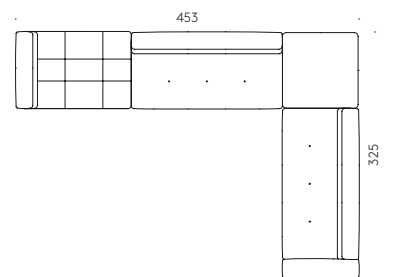

pouf

cuscini/cushions

esempi di composizione/compositions