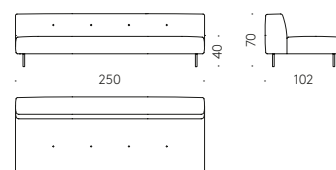

elementi centrali/central elements