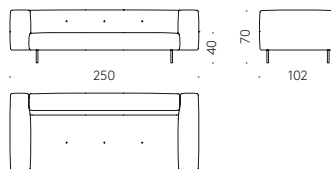

Divani — Sofas

Erei — design E. Ossino

Struttura in legno con cinghie elastiche. Gambe in acciaio verniciato. Imbottitura in poliuretano espanso a quote differenziate e memory foam. Cuscini volanti (optional) in piuma d'oca. Rivestimento sfoderabile in tessuto o fisso in pelle o velluto.

Frame in wood with elastic straps. Legs in painted steel. Padding in variable-density foamed polyurethane and memory foam. Loose cushions (optional) in goose down. Removable external cover in fabric or non-removable in leather or velvet.