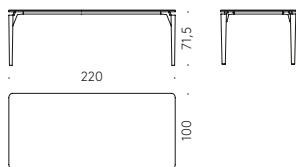

Tavolo '95 — design A. Castiglioni

Tavolo ovale + rotondo con vassoio girevole: Base con telaio in acciaio e staffe in alluminio. Gambe in legno massello.

Oval + round table with rotating central top: base with steel frame and aluminium brackets. Legs in solid wood.

Sedie — Chairs

Chesto Lounge — design P. Norguet

Struttura in acciaio con cinghie elastiche. Gambe in legno massello. Imbottitura in poliuretano. Rivestimento sfoderabile in tessuto o fisso in pelle.

Frame in steel with elastic straps. Legs in solid wood. Padding in polyurethane. Removable cover in fabric or non-removable cover in leather.