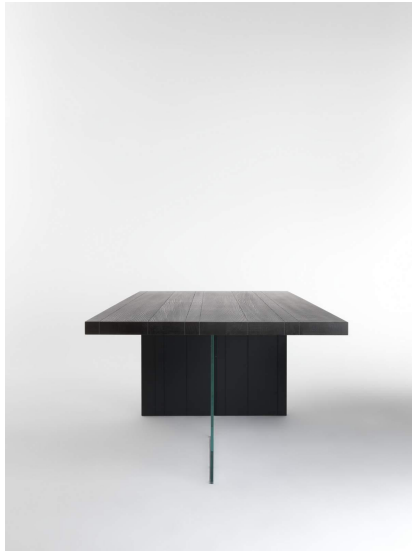

NOUVEAUX PRODUITS PRÉSENTS

PLETRA CHAIR

LIFT CHAIR

WE CHAIR

NOUVEAUX PRODUITS PRÉSENTS

VERTIGO TABLE

TAVOLO AIR

Nouvelle table Air avec dessus en chêne Gentle, épaisseur 5 cm. Disponible en finitions Naturelle, Grigio et Scuro.