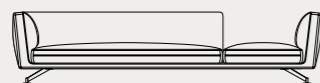

Lennox
— Gordon Guillaumier

L. 1680 H. 690 P. 810
W. 66¼" H. 27¼" D. 32"

Neil
— Francesco Rota

L. 3300 H. 700 P. 1000
W. 130" H. 27½" D. 39¼"

L. 3100 H. 700 P. 1000
W. 122" H. 27½" D. 39¼"

L. 2100 H. 800 P. 1000
W. 82¼" H. 31½" D. 39¼"

Oydo
— Francesco Rota

L. 1600 H. 280 P. 860
W. 63" H. 11" D. 33¼"

ø 900 H. 370
ø 35½" H. 14½"

* Consultare il listino prezzi per
visionare altre possibili configurazioni.
* Please refer to the price list for all
available configurations.