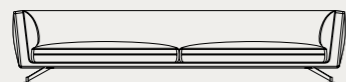

Neil
— Francesco Rota

L. 3300 H. 700 P. 1000
W. 130" H. 27½" D. 39¼"