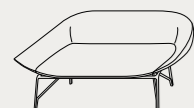

Lennox
— Gordon Guillaumier

L. 1680 H. 690 P. 810
W. 66¼" H. 27¼" D. 32"