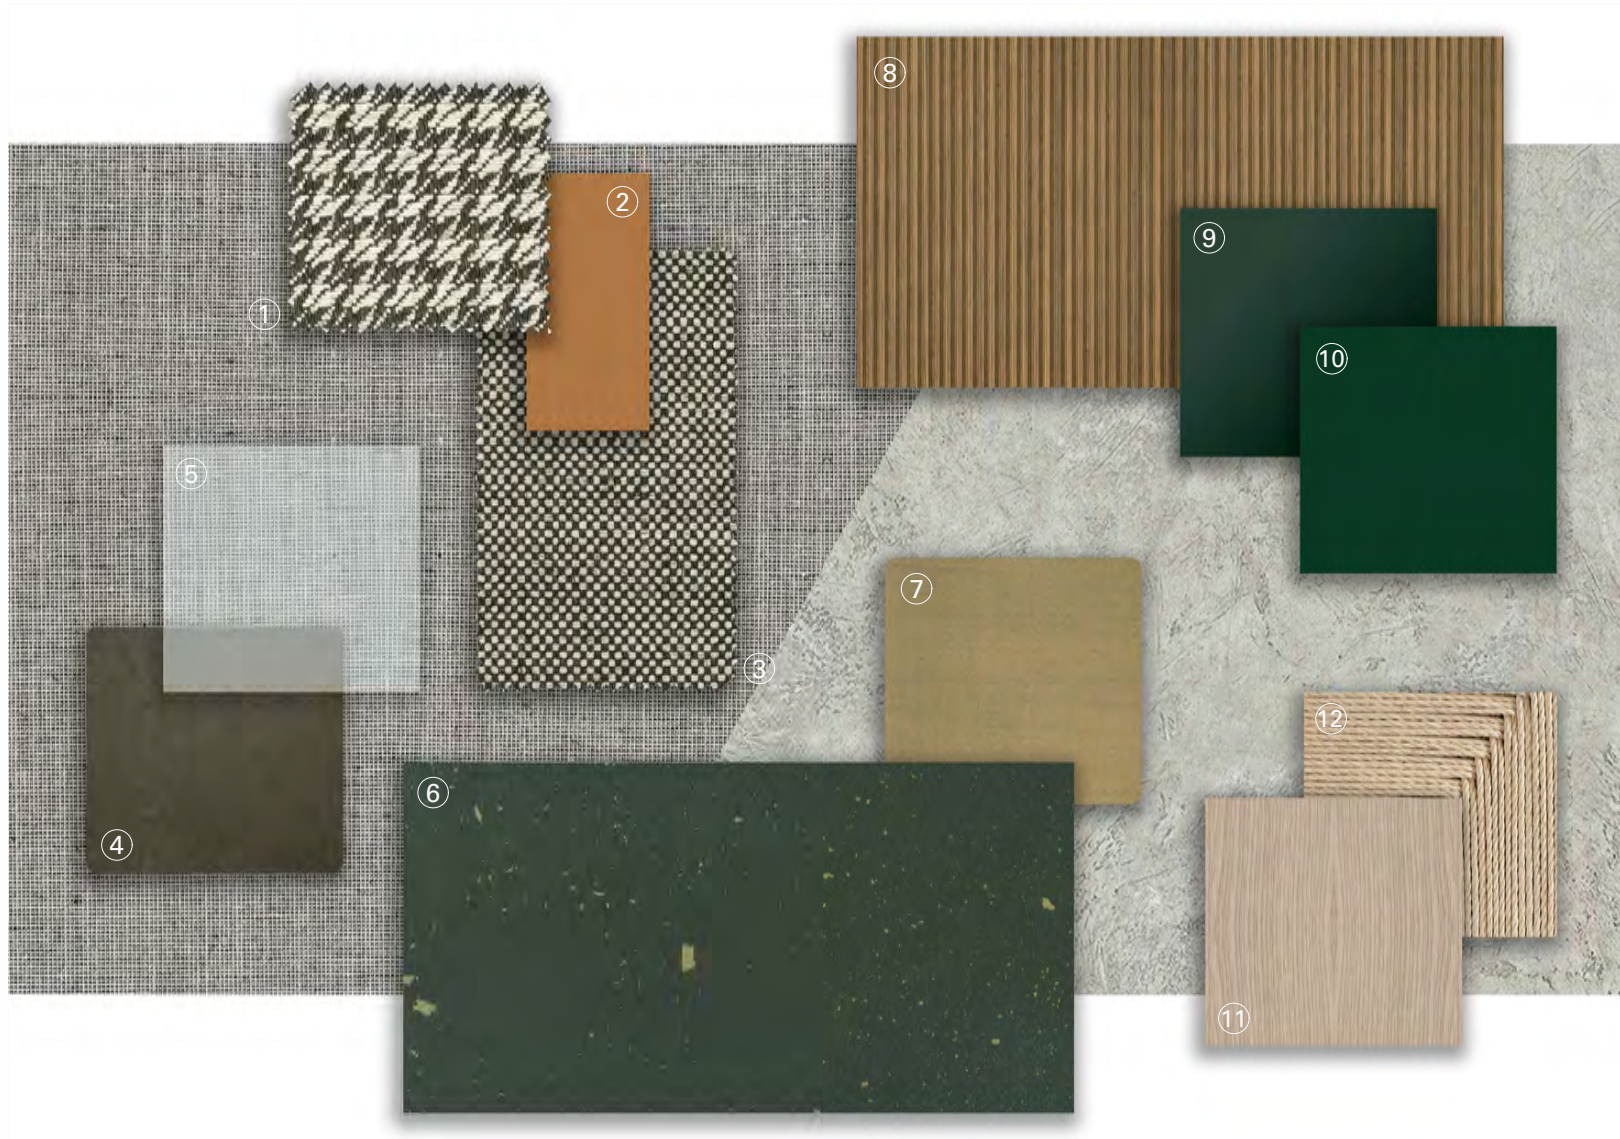

- ① fabric TDC 421 galatea
  tessuto TDC 421 galatea
- ② aged natural hide
  cuoio naturale invecchiato
- ③ fabric TDC 441 galatea
  tessuto TDC 441 galatea
- ④ bronze coated metal M423
  metallo bronzo brunito M423
- ⑤ extraclear trasparent glass
  vetro trasparente extrachiaro
- ⑥ malachite green rec. marble
  marmo ricos. verde malachite
- ⑦ bronze coated metal M422
  metallo bronzo brunito M422
- ⑧ "millerighe" wall panels
  pannellatura "millerighe"
- ⑨ glossy laquered LCL 240 alloro
  laccato lucido LCL 240 alloro
- ⑩ mat laquered LCT 924 lauro
  laccato opaco LCT 924 lauro
- ⑪ natural ash
  frassino naturale
- ⑫ interlaced natural rope
  corda naturale intrecciata