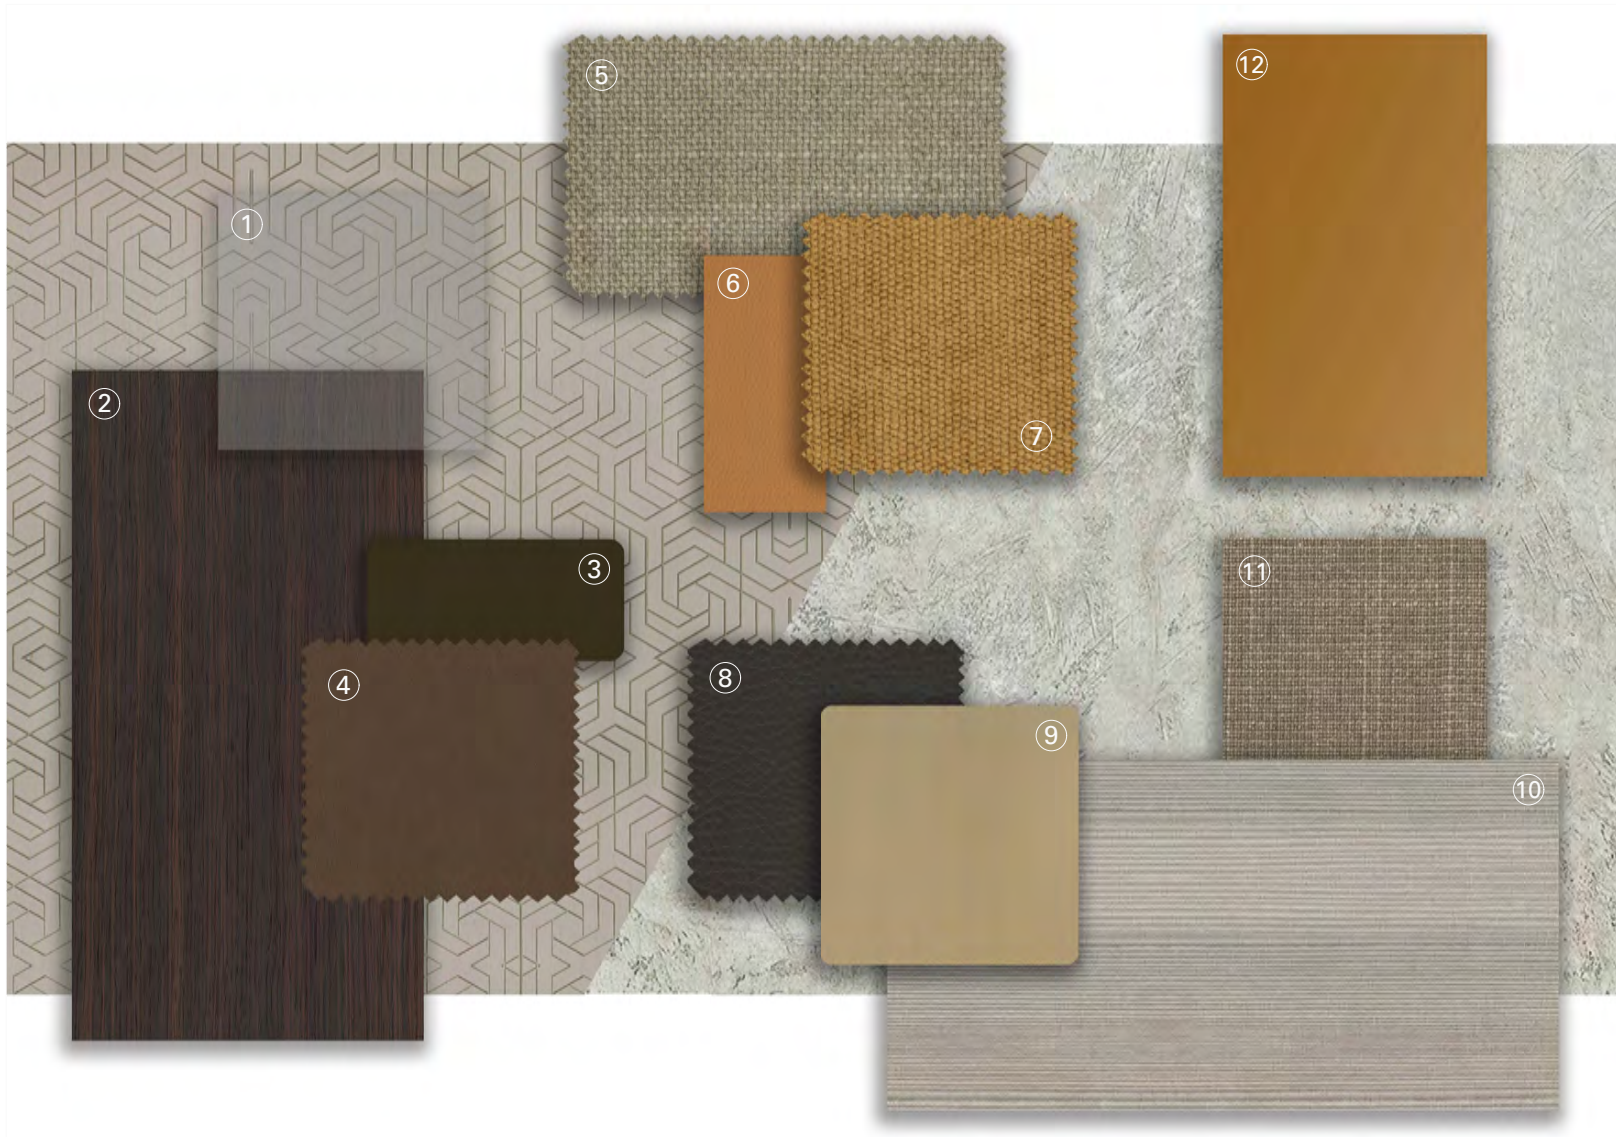

- ① fumè transparent glass
  vetro trasparente fumè
- ② heat-treated oak
  rovere termotrattato
- ③ bronze metal M420
  metallo bronzo M420
- ④ leather PN3409 nabuk
  pelle PN3409 nabuk
- ⑤ fabric TDC 371 nyda
  tessuto TDC 371 nyda
- ⑥ aged natural hide
  cuoio naturale invecchiato
- ⑦ fabric TDB 405 halley
  tessuto TDB 405 halley
- ⑧ ecoleather moka
  ecopelle moka
- ⑨ sand metal M102
  metallo sand M102
- ⑩ grey larch melamine
  melaminico larice grigio
- ⑪ decorative covering DB 201 leda
  rivest. decorativo DB 201 leda
- ⑫ glossy laquered LCL 239 miele
  laccato lucido LCL 239 miele