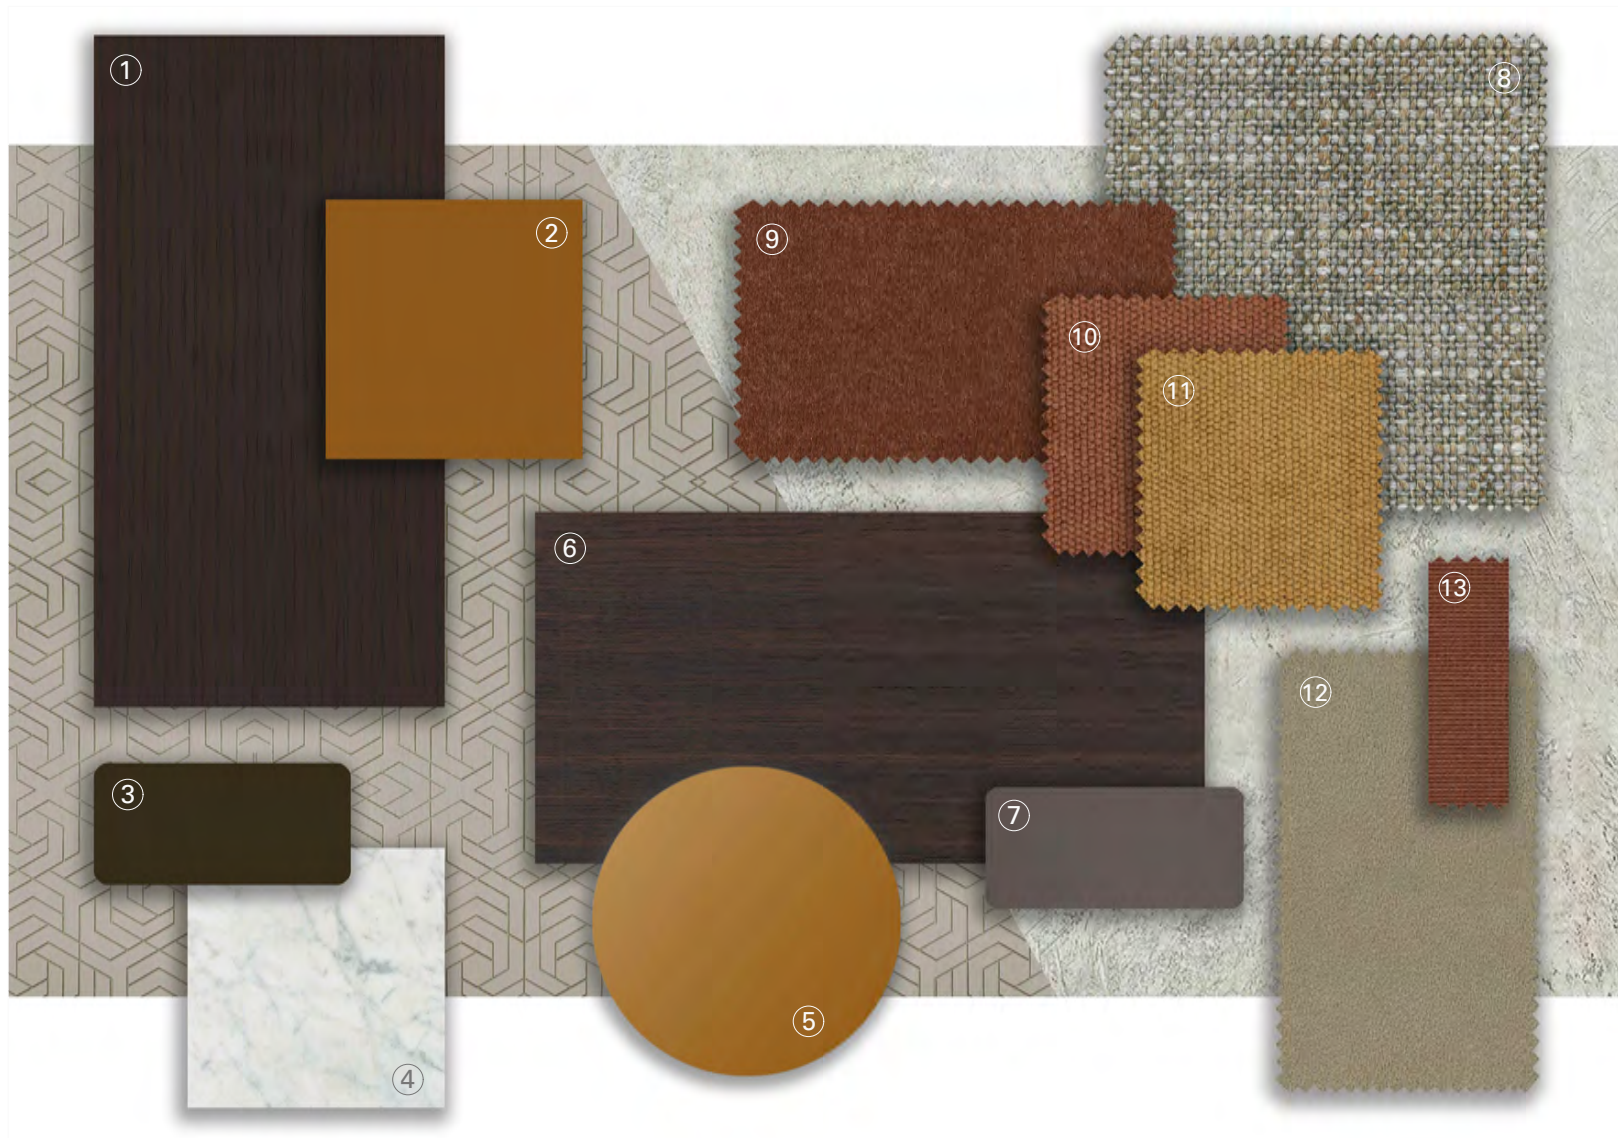

- ① carbone oak
  rovere carbone
- ② mat laquered LCT 922 curry
  laccato opaco LCT 922 curry
- ③ bronze metal M422
  metallo bronzo M422
- ④ carrara white marble
  marmo bianco carrara
- ⑤ glossy laquered LCL 239 miele
  laccato lucido LCL 239 miele
- ⑥ heat-treated oak
  rovere termotrattato
- ⑦ nichel bronze metal M445
  metallo nichel bronzo M445
- ⑧ fabric TDD 875 dorado
  tessuto TDD 875 dorado
- ⑨ fabric TDE 769 chara
  tessuto TDE 769 chara
- ⑩ fabric TDB 404 halley
  tessuto TDB 404 halley
- ⑪ fabric TDB 405 halley
  tessuto TDB 405 halley
- ⑫ leather PN3405 nabuk
  pelle PN3405 nabuk
- ⑬ piping fabric 96 coccio
  coda di topo tessuto 96 coccio