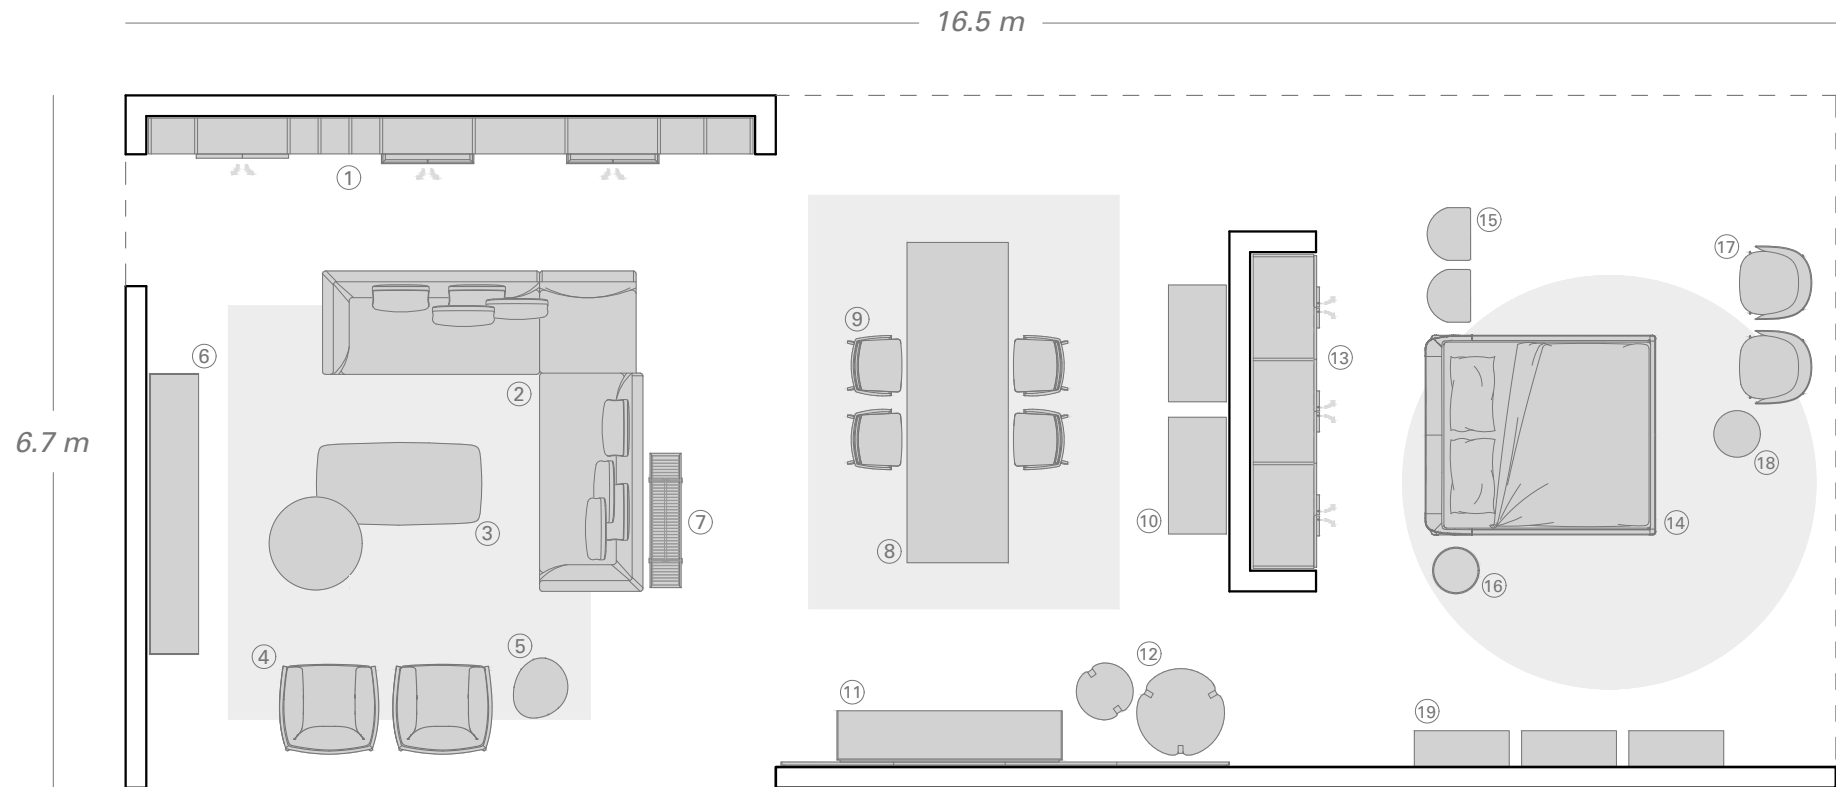

living A - 39 sqm.

- 1 | selecta day system
- 2 | neil sofa W. 3000x3100
- 3 | oydo coffee table W. 1600
  oydo coffee table D. 900
- 4 | taiki armchair
- 5 | flowers little table
- 6 | LT40 sideboard
- 7 | boeken bookcase

dining C - 30 sqm.

- 8 | alamo table
- 9 | hati chair
- 10 | galerist display cabinet
- 11 | LT40 boiserie + sideboard
- 12 | notch pouf

night A - 39 sqm.

- 13 | seryasse hinged wardrobe
- 14 | victoriano bed
- 15 | vic nightstand
- 16 | top nightstand
- 17 | bice armchair
- 18 | sign little table
- 19 | LT40 frame cabinet