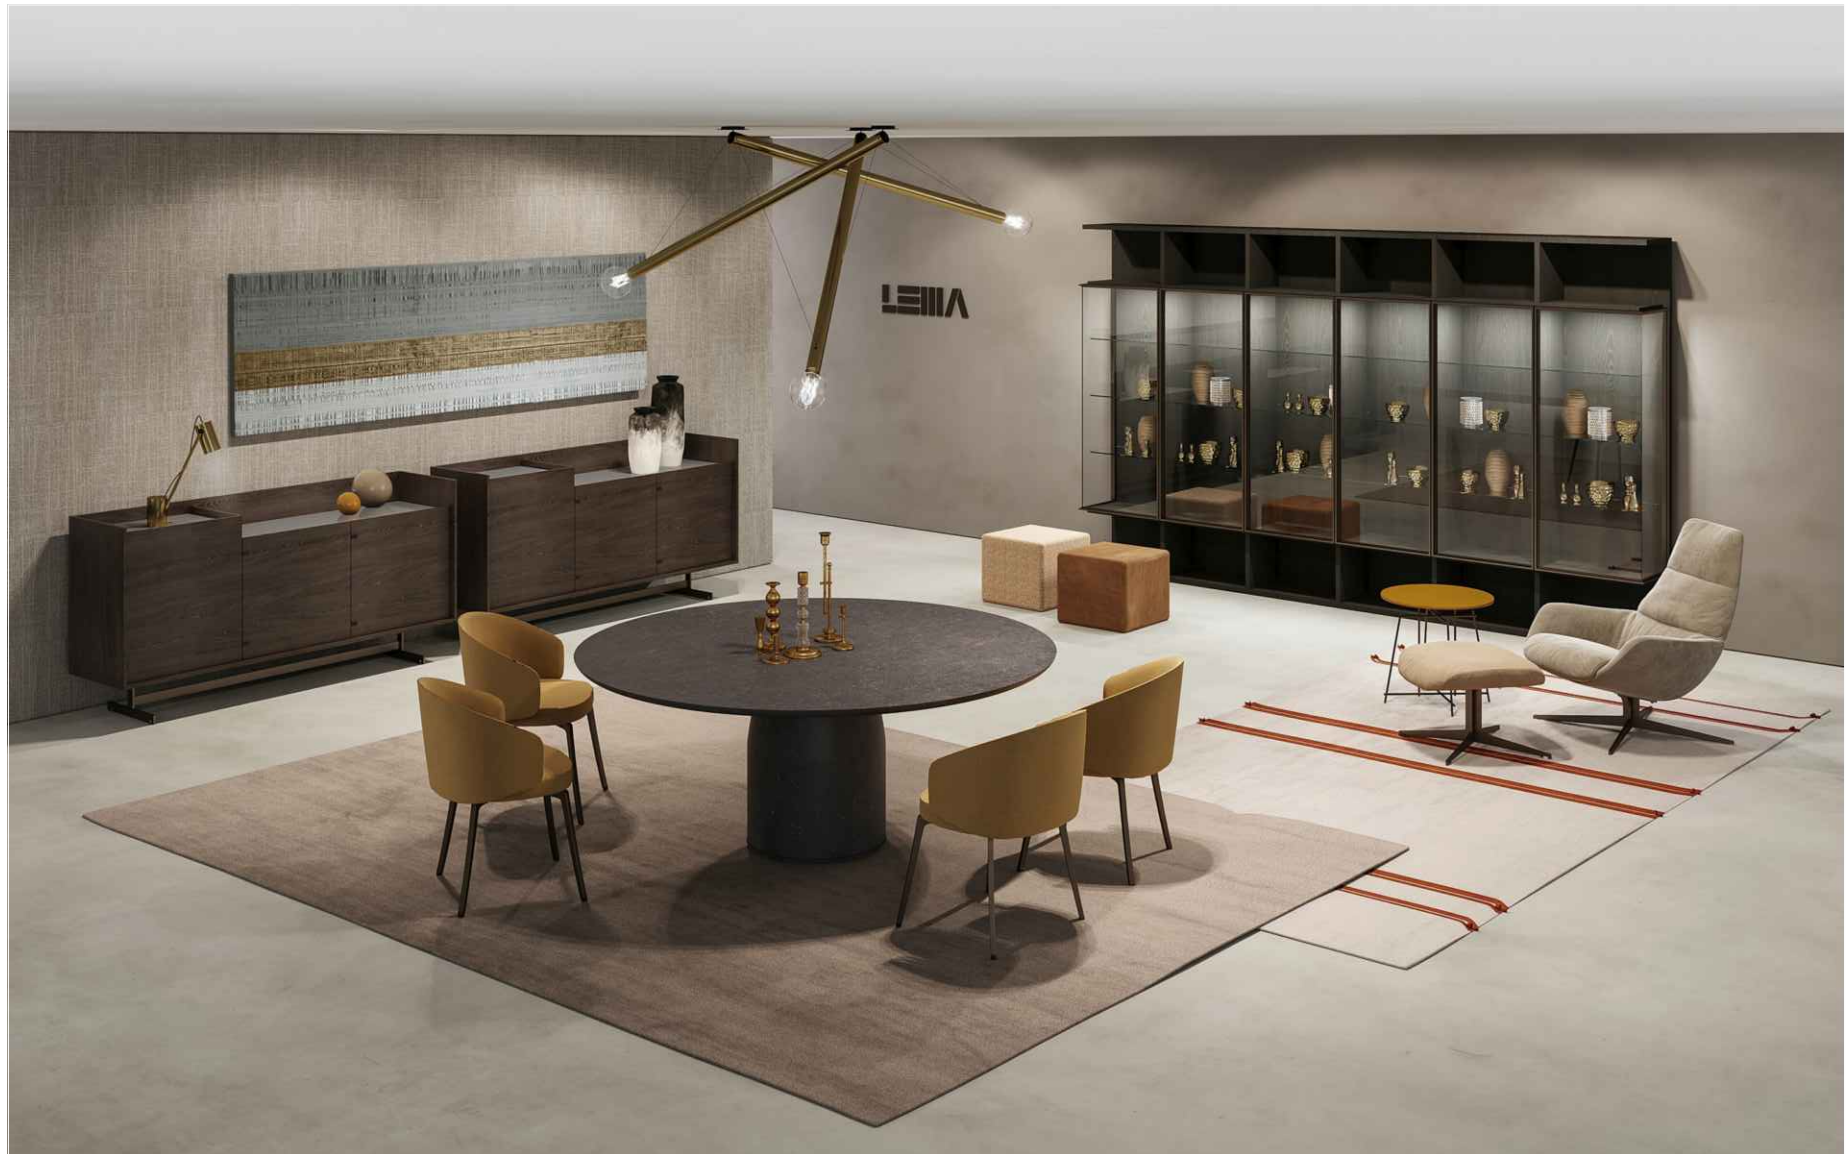

# dining collection

dining A

dining B

dining C

- ① carbone oak  
*rovere carbone*
- ② fabric TDD 811 sarin  
*tessuto TDD 811 sarin*
- ③ fabric TDC 462 phobos  
*tessuto TDC 462 phobos*
- ④ heat-treated oak  
*rovere termotrattato*
- ⑤ titanium metal M460  
*metallo titanio M460*
- ⑥ V115 tortora laquered glass  
*vetro laccato V115 tortora*
- ⑦ belgianblue black rec. marble  
*marmo ricos. nero belgianblue*
- ⑧ fabric TDD 862 fenice  
*tessuto TDD 862 fenice*
- ⑨ bronze metal M420  
*metallo bronzo M420*
- ⑩ fabric TDE 313 nube  
*tessuto TDE 313 nube*
- ⑪ leather PT 0011 top  
*pelle PT 0011 top*
- ⑫ mat laquered LCT 922 curry  
*laccato opaco LCT 922 curry*