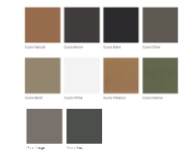

FINITURE PIANO:

- Laccato opaco e lucido nei colori di collezione
- Vetro retro-verniciato opaco e lucido nei colori nei colori di collezione
- Marmi di collezione

CASSETTO:

Interno in melaminico grigio con frontale in curvato laccato

NO:
SAND
CHALK
WHITE

LACCATI OPACHI E LUCIDI MATT AND GLOSSY LACQUERED

TOP

OPTIONAL

CUOIO - SADDLE LEATHER

DESCRIZIONE : Comodino con cassetti disponibile in versione laccata opaca e lucida nei colori di collezioni , con piano a scelta in diverse varianti di materiale.