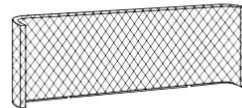

finitura - finish: diamond