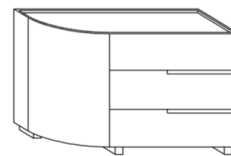

75
29"53

3 cassetti 1 anta
3 drawers 1 door

55
21"65

120 sx
47"24 le ft