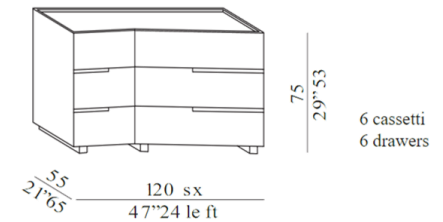

WALLIS DUE DX