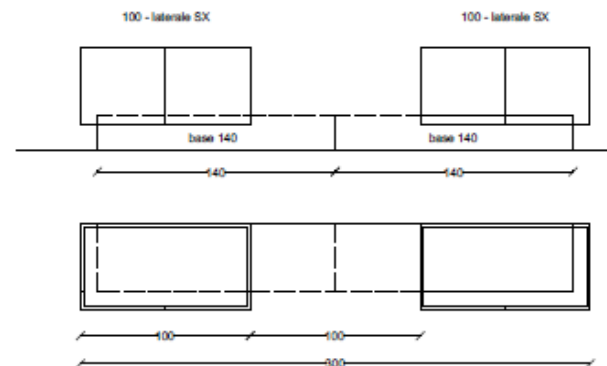

LIGHT BLACK TOBACCO

ESEMPI DI COMPOSIZIONE CON TV

DESCRIZIONE: Contenitore con basamento, dalle forme morbide e arrotondate, disponibile in due varianti dimensionali

BASAMENTO e CASSA :
In agglomerato di legno (mdf)