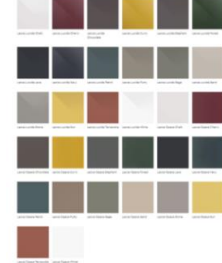

FRONT LEG FINISHES

- matt lacquered
- glossy lacquered
- black stained beech-wood
- covered in a selection of Meridiani fabrics (same fabric backrest-seat)

GAMBA ANTERIORE - FRONT LEG

LACCATI OPACHI E LUCIDI
MATT AND GLOSSY LACQUERED

LEGNO TINTO BLACK
BLACK STAINED WOOD

TESSUTI
FABRICS

DESCRIZIONE : Pouf imbottito proposto in versione totalmente rivestita in una selezione di tessuti pelli di collezione. Disponibile anche in versione rivestita con gambe laccata opache o lucide nei colori di collezione oppure in legno di Faggio tinto nero.