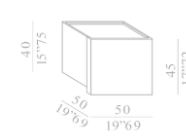

FINITURE PIANI

TOP FINISHES