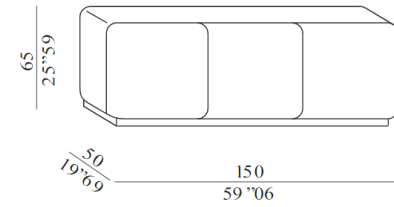

CON ANTE LATERALI E CASSETTONI CENTRALI
WITH SIDE DOORS AND CENTRAL DRAWERS

DESCRIZIONE: Contenitore alto disponibile in quattro diverse varianti formali, con possibilità di cassetti e ante a scelta. I diversi contenitori sono accostabili tra loro per dar vita ad interessanti e dinamiche composizioni. Disponibile in laccato opaco e lucido nei colori di collezione, con piani a scelta in marmo, laccato opaco e lucido e vetri retroverniciati.