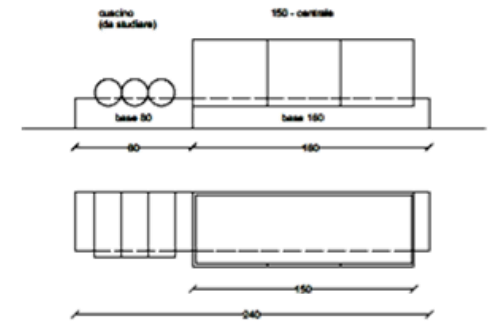

LIGHT BLACK TOBACCO

ESEMPI DI COMPOSIZIONE CON TV

DESCRIZIONE: Contenitore con basamento, dalle forme morbide e arrotondate, disponibile in due varianti dimensionali

BASAMENTO e CASSA :
In agglomerato di legno (mdf)