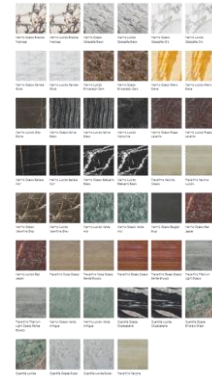

FINITURE PIANO:

- Laccato opaco e lucido nei colori di collezione
- Vetro retro-verniciato opaco e lucido nei colori nei colori di collezione
- Marmi di collezione

CASSETTO:

Interno in melaminico grigio con frontale in curvato laccato

- Matt or glossy lacquered
- Back-painted glass
- Marble

DRAWER:

Inner frame in grey melamine with curved lacquered front panel

OPTIONAL:

Mat in saddle leather

MARMO - MARBLE

VETRO RETROVERNICIATO BACK-PAINTED GLASS

NO:
SAND
CHALK
WHITE

LACCATI OPACHI E LUCIDI MATT AND GLOSSY LACQUERED

TOP

OPTIONAL

CUOIO - SADDLE LEATHER

DESCRIZIONE : Comodino con cassetti disponibile in versione laccata opaca e lucida nei colori di collezioni , con piano a scelta in diverse varianti di materiale.