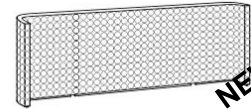

OPTIONAL

Mat in saddle leather

TUYO LOW CURVE

Letti
Beds

esempio di composizione - sketch of configuration

finitura - finish: plain

finitura - finish: stripe

finitura - finish: ball