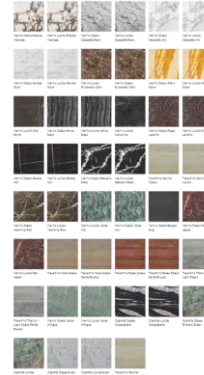

MARMO MARBLE