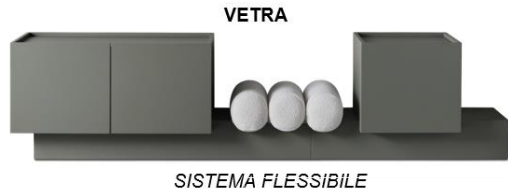

MERIDIANI

Prodotti 2024

Products 2024

CONTENITORI – STORAGE UNITS

SEDUTE - SEATING

ZONA NOTTE – NIGHT AREA

JEANETTE

CLAUDINE