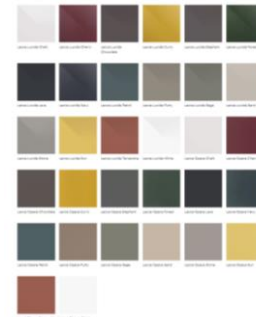

CON ANTE LATERALI E CASSETTONE CENTRALE
WITH SIDE DOORS – CENTRAL DRAWER

LACCA OPACA E LUCIDA
MATT AND GLOSSY LACQUERED