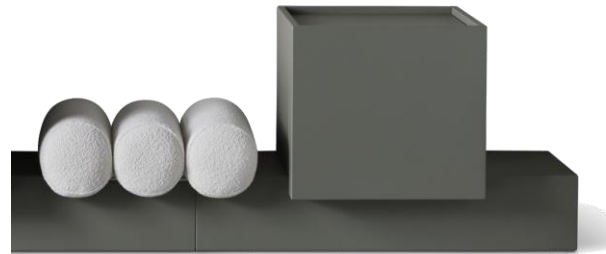

OPTIONAL

CUSCINO 3 CILINDRI
CUSHION 3 BLOSTERS

CUSCINO 4 CILINDRI
CUSHION 4 BLOSTERS