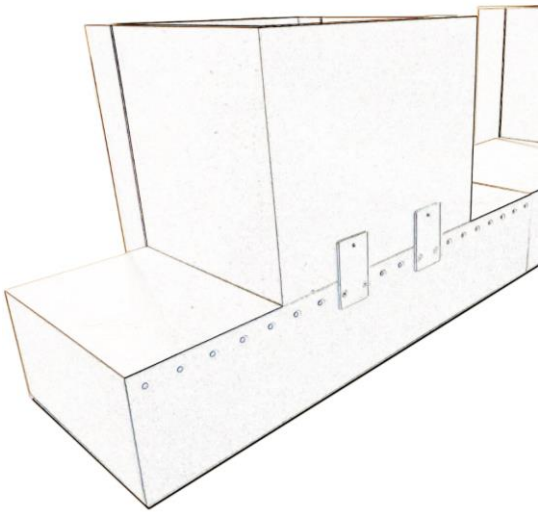

LIGHT BLACK TOBACCO

ESEMPI DI COMPOSIZIONE CON TV

DESCRIZIONE: Contenitore con basamento, dalle forme morbide e arrotondate, disponibile in due varianti dimensionali

BASAMENTO e CASSA :
In agglomerato di legno (mdf)