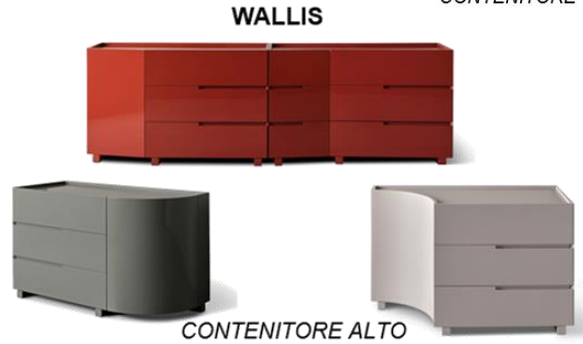

MERIDIANI

Prodotti 2024

Products 2024

CONTENITORI – STORAGE UNITS

SEDUTE - SEATING

ZONA NOTTE – NIGHT AREA

JEANETTE

CLAUDINE