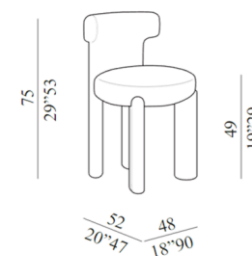

**TESSUTO
FABRIC**

FRONT LEGS FINISHES

- matt lacquered
- glossy lacquered
- black stained beech-wood
- covered in a selection of Meridiani fabrics (same fabric backrest-seat)