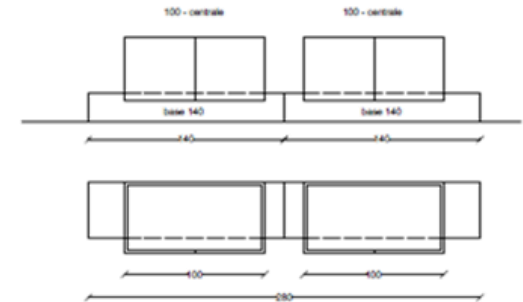

LIGHT BLACK TOBACCO

ESEMPI DI COMPOSIZIONE CON TV

DESCRIZIONE: Contenitore con basamento, dalle forme morbide e arrotondate, disponibile in due varianti dimensionali

BASAMENTO e CASSA :
In agglomerato di legno (mdf)