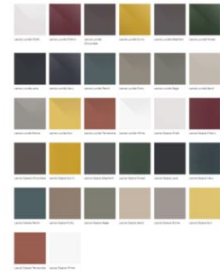

CONTENITORI - STORAGE UNITS:
IMPIALLACCIATO ROVERE - STAINED OAK VENEER

FINITURE TINTA ROVERE - STAINED OAK FINISHES:

ROVERE TINTO - STAINED OAK

LIGHT BLACK TOBACCO