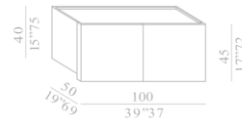

FINITURE PIANI

TOP FINISHES