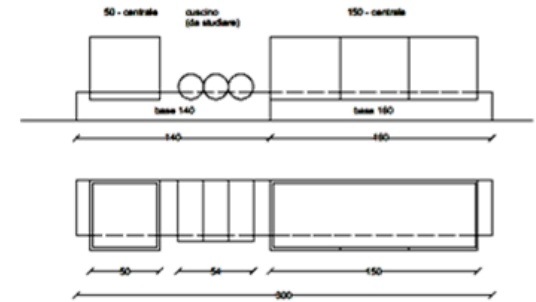

LIGHT BLACK TOBACCO

ESEMPI DI COMPOSIZIONE CON TV

DESCRIZIONE: Contenitore con basamento, dalle forme morbide e arrotondate, disponibile in due varianti dimensionali

BASAMENTO e CASSA :
In agglomerato di legno (mdf)