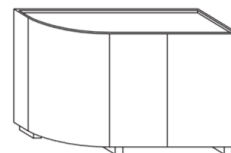

75
29"53

3 ante
3 doors

55
21"65

120 sx
47"24 le ft