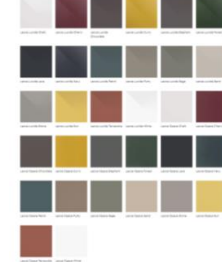

FRONT LEG FINISHES

- matt lacquered
- glossy lacquered
- black stained beech-wood
- covered in a selection of Meridiani fabrics (same fabric backrest-seat)

GAMBA ANTERIORE – FRONT LEG

**LACCATI OPACHI E LUCIDI
MATT AND GLOSSY LAQUERED**

**LEGNO TINTO BLACK
BLACK STAINED WOOD**

**TESSUTO
FABRIC**

DESCRIZIONE: Poltrona imbottita proposta in versione totalmente rivestita nei in una selezione di tessuti di collezione. Disponibile anche in versione rivestita con gamba centrale laccata opaca e lucida nei colori di collezione oppure in legno di Faggio tinto nero .