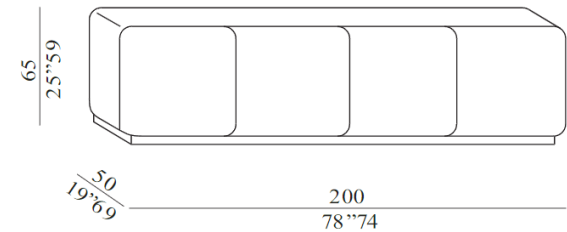

CON ANTE LATERALI E CASSETTONI CENTRALI
WITH SIDE DOORS AND CENTRAL DRAWERS

DESCRIZIONE: Contenitore alto disponibile in quattro diverse varianti formali, con possibilità di cassetti e ante a scelta. I diversi contenitori sono accostabili tra loro per dar vita ad interessanti e dinamiche composizioni. Disponibile in laccato opaco e lucido nei colori di collezione, con piani a scelta in marmo, laccato opaco e lucido e vetri retroverniciati.