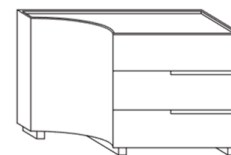

WALLIS DUE DX-SX

75
29"53

2 ante
2 doors

55
21"65

120 sx
47"24 le ft

75
29"53

3 cassetti
3 drawers

55
21"65