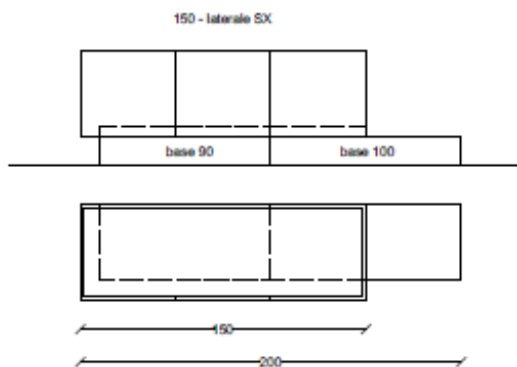

LIGHT BLACK TOBACCO

ESEMPI DI COMPOSIZIONE CON TV

DESCRIZIONE: Contenitore con basamento, dalle forme morbide e arrotondate, disponibile in due varianti dimensionali

BASAMENTO e CASSA :
In agglomerato di legno (mdf)