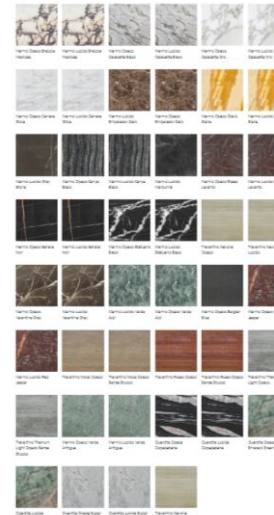

Base: Ottone
Acciaio Inox (lucido/opaco)
Acciaio Platinato (lucido/opaco)
Acciaio Orbitale

Base: Bronzed brass
Stainless steel (glossy/matt)
Platinum steel (glossy/matt)
Orbital Steel

Base: Rovere tinto light
Rovere tinto black
Rovere tinto tabacco

CONTENITORI - STORAGE UNITS:
IMPIALLACCIATO ROVERE - STAINED OAK VENEER

FINITURE TINTA ROVERE - STAINED OAK FINISHES:

ROVERE TINTO - STAINED OAK

LIGHT BLACK TOBACCO

FINITURE PIANI

TOP FINISHES

MARMO - MARBLE