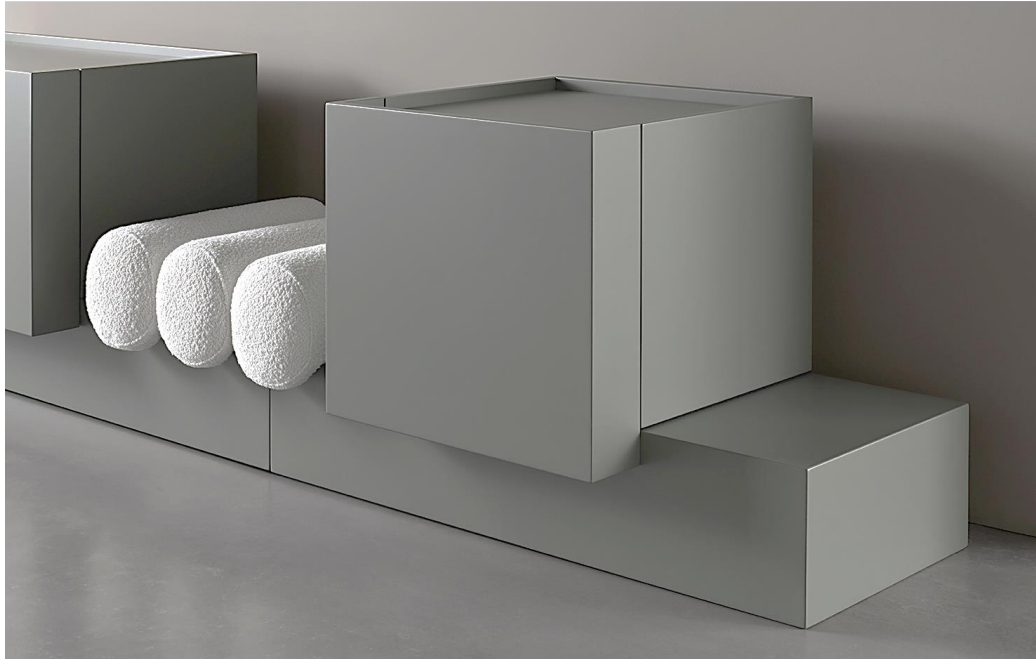

CONTENITORI – STORAGE UNITS

VETRA

SISTEMA FLESSIBILE – FLEXIBLE SYSTEM

ROMEO

CONTENITORE FREESTANDING - STORAGE UNIT

WALLIS

CONTENITORE ALTO – HIGH STORAGE UNIT

DESCRIZIONE: Sistema composto da contenitori e basamenti a terra in diverse varianti dimensionali. Versatile dal punto di vista delle finiture e dei materiali .