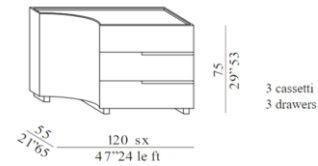

WALLIS TRE SX