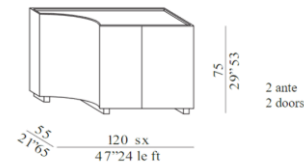

WALLIS TRE DX-SX