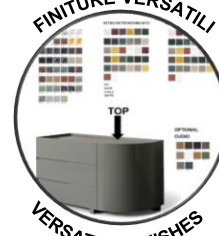

CONTENITORE ALTO – HIGH STORAGE UNIT