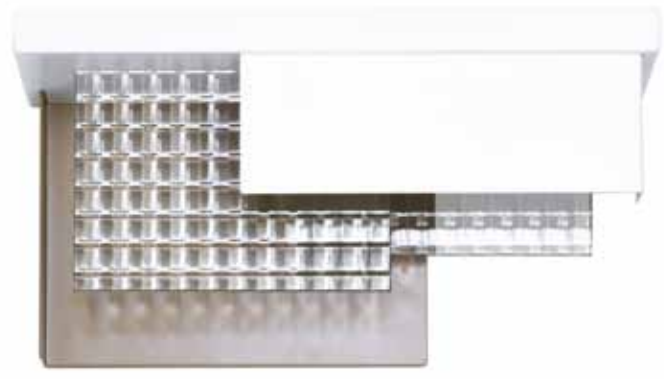

LACE
design Matteo Valenti