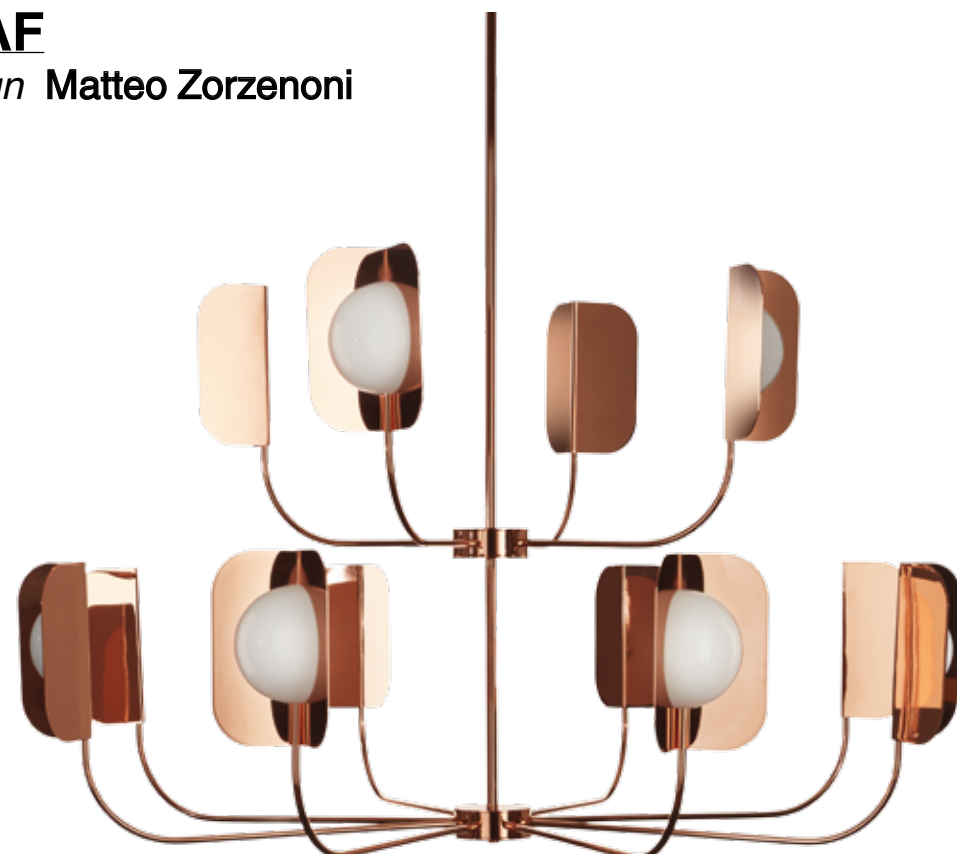

LACE
design Matteo Valenti

MOTS
design Matteo Valenti

CHILL
design Massimo Zazzeron

RINGS
design Massimo Zazzeron

LEO
design Christian Piccolo

MOONLIGHT
design Matteo Zorzenoni

PILL
design Matteo Zorzenoni

CLESSIDRA
design Matteo Zorzenoni

NEWS 2017

BALLOON
design Matteo Zorzenoni

RAYS
design Matteo Zorzenoni

CLOUD
design Ufficio Tecnico

SILVESTRO
design Ufficio Tecnico

DOTS
design Matteo Zorzenoni

LEAF
design Matteo Zorzenoni

ARABESQUE
design Ufficio Tecnico