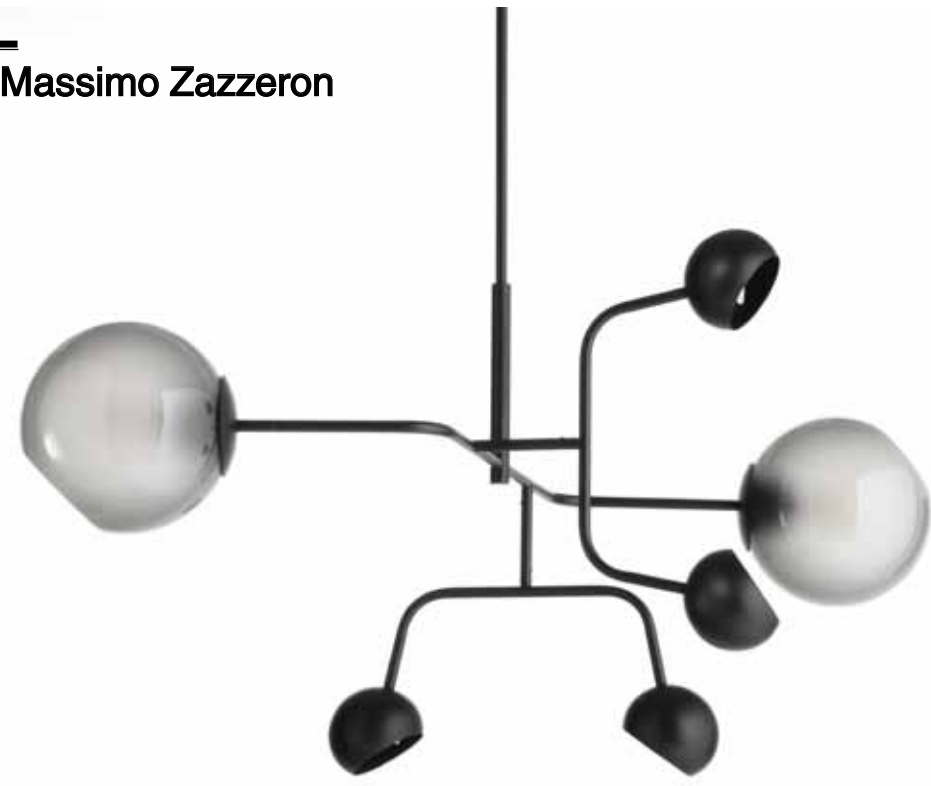

LACE
design Matteo Valenti

MOTS
design Matteo Valenti

CHILL
design Massimo Zazzeron

RINGS
design Massimo Zazzeron

LEO
design Christian Piccolo

MOONLIGHT
design Matteo Zorzenoni

PILL
design Matteo Zorzenoni

CLESSIDRA
design Matteo Zorzenoni