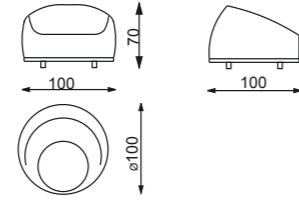

## VERTIGO design P. Nigro

divano

terminale

causeuse

angolo chiuso

angolo aperto

poltrona

dormeuse