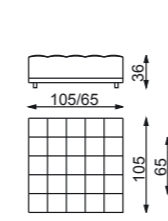

VERTIGO design P. Nigro

pouff

ZONA design C. Colombo_M. Corti

ZAR design Kemistry of Style

Poltrone, armchairs

CARLTON design M. Corti

FENCY design M. Corti

GORDON design Kemistry of Style

LOOM design M. Corti

SOFTWOOD design M. Corti

SIR design C. Colombo

SAMOA design M. Ferrarini

REST design C. Colombo

SHELFORD design M. Corti

STREAM design M. Corti

TWIST design M. Corti