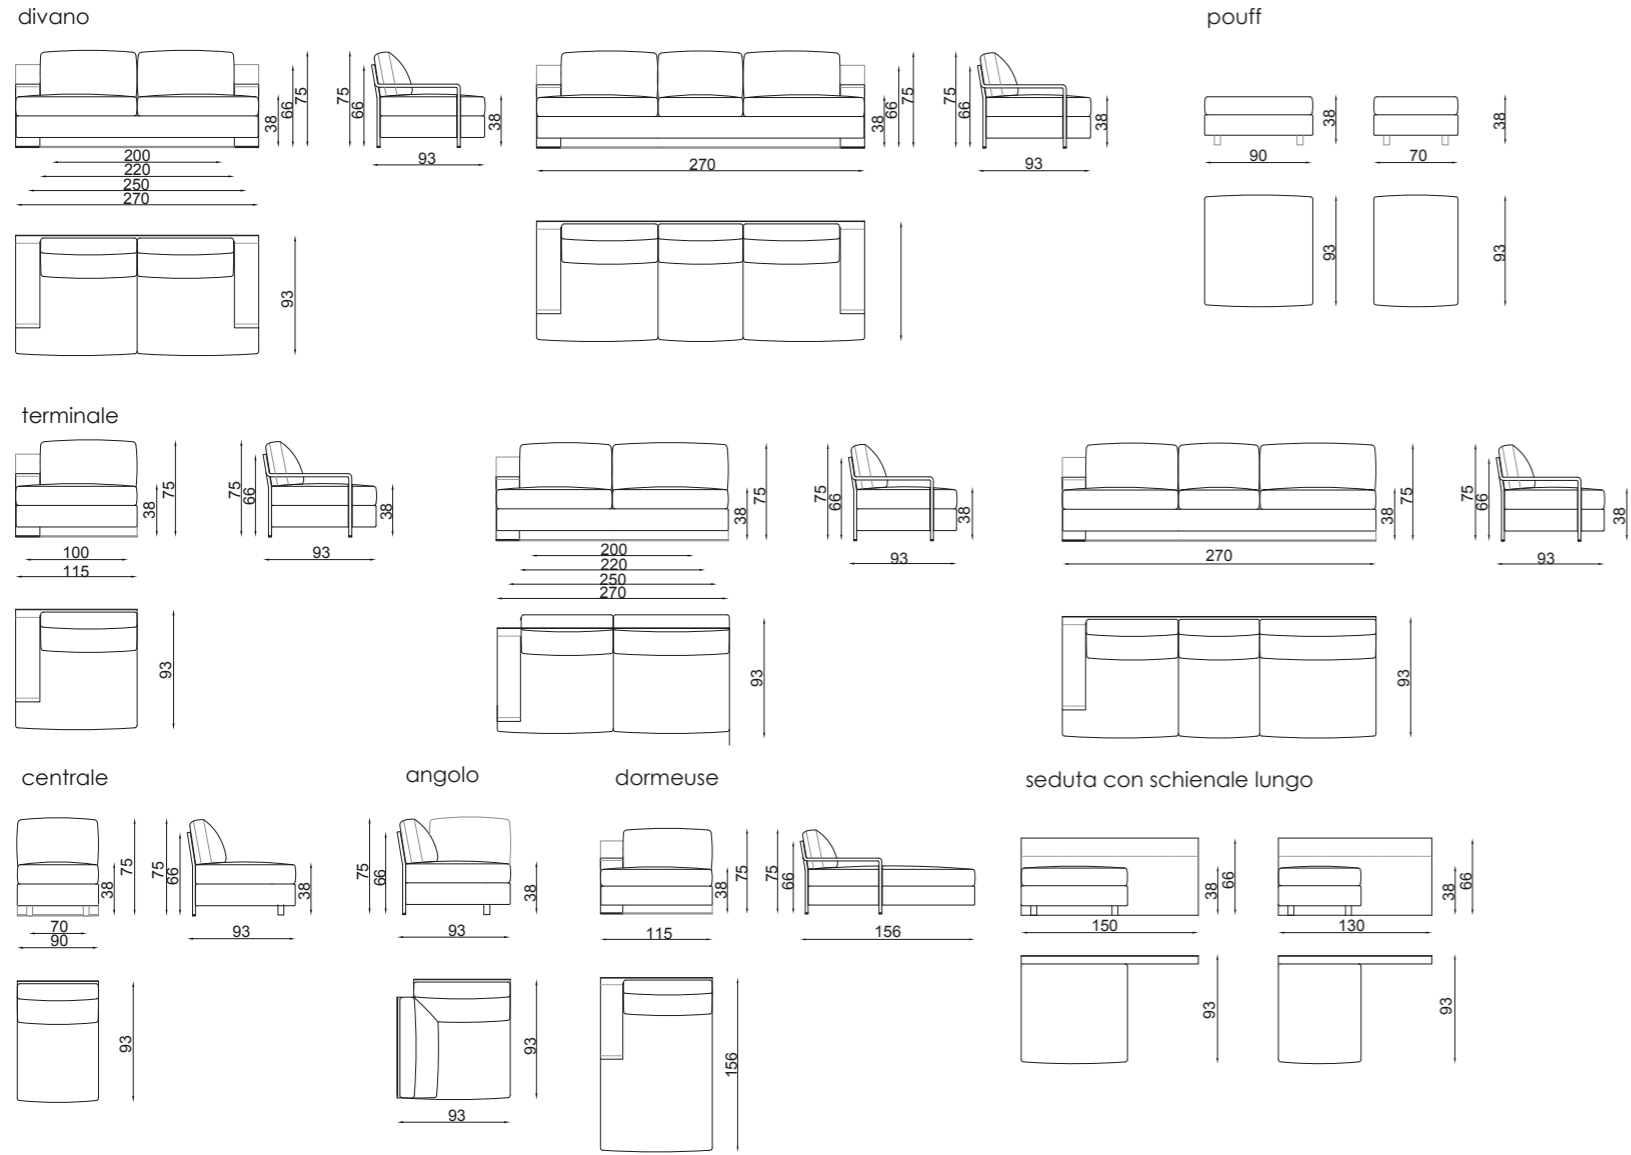

DIVA design Danilo Radice