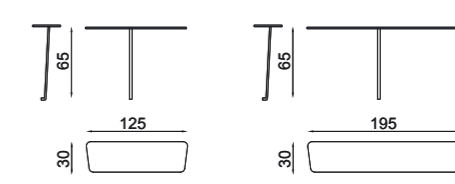

pouff

centrale

angolo

dormeuse

tavolini