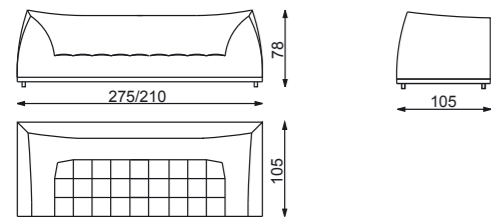

## VERTIGO design P. Nigro

divano

terminale

causeuse

angolo chiuso

angolo aperto

poltrona

dormeuse