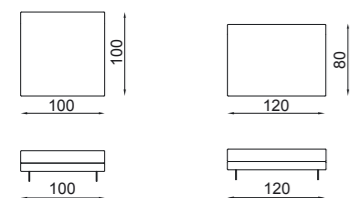

## BRYANT 012 design Marco Corti

divano

terminale

poltrona

pouff

centrale

angolo

dormeuse