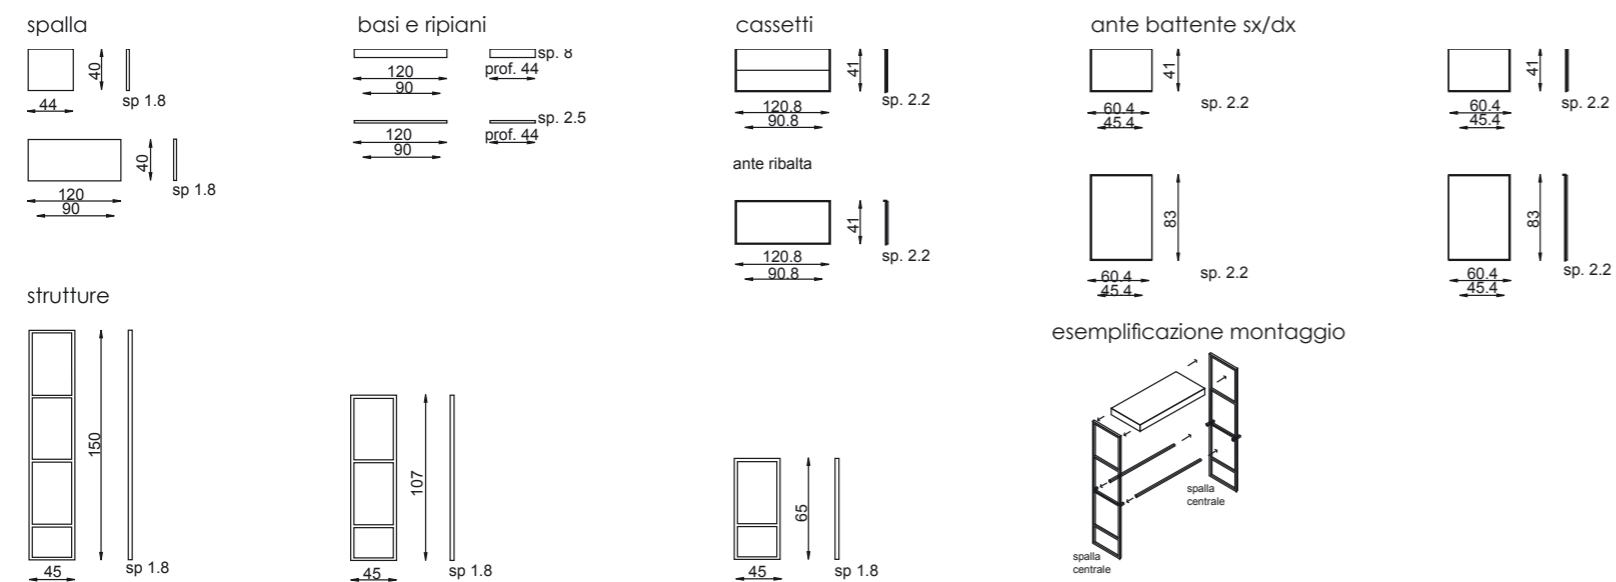

# Tavoli, tables

CECILE design M.Corti

CARLTON design M.Corti

LINK design R. Bello Dias

LINK design Kemistry of Style

MITOS design G.Cappelletti

RAFFLES design M. Corti

RISE design M.Corti