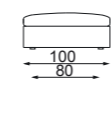

SOPHIE design M.Ferrarini

TEMPT design Kemistry of Style

pouff

TENDER design C. Colombo

TRACK design Kemistry of Style

URBAN design C. Colombo

VANITY design C. Colombo