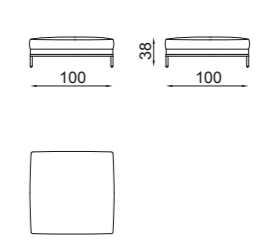

KYBOS design M. Ferrarini

MAXIM design C. Colombo

PACIFIC COAST design C. Colombo

PLUME design M. Corti

REMINO design C. Colombo

ROMANCE design M. Ferrarini

pouff