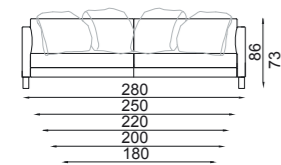

BOOK NEST 011 SEDILE FISSO design C. Colombo

divano