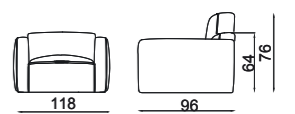

## BRYANT 012 design Marco Corti

divano

terminale

poltrona

pouff

centrale

angolo

dormeuse