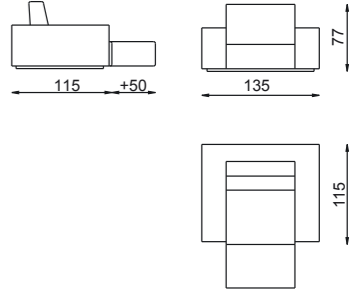

KYBOS design M. Ferrarini

MAXIM design C. Colombo

PACIFIC COAST design C. Colombo

poltrona

PLUME design M. Corti

REMINO design C. Colombo

ROMANCE design M. Ferrarini