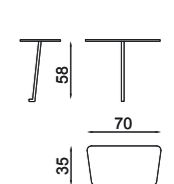

tavolino bracciolo