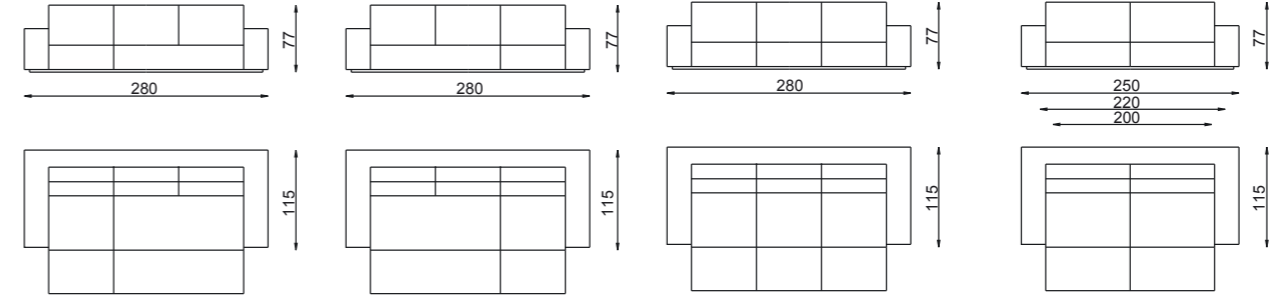

PACIFIC COAST design C. Colombo

divano

PLUME design M. Corti

REMINO design C. Colombo

ROMANCE design M. Ferrarini