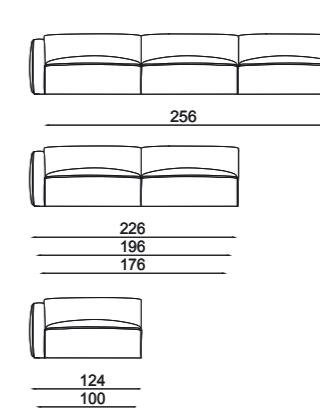

Divani, sofas

AVENUE design E. Bernhardt_M. Corti

divano

divano con dormeuse

poltrona

BOOK NEST design C. Colombo

divano

pouff

BOOK NEST 011 SEDILE FISSO design C. Colombo

divano

terminale

poltrona

angolo

dormeuse

pouff

BRYANT 012 design Marco Corti

divano

terminale

poltrona

pouff

centrale

angolo

dormeuse

tavolini

tavolino bracciolo

CHLOE design M. Corti

poltrona

divano

terminale

angolo

dormeuse