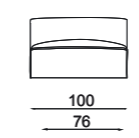

## BRYANT 012 design Marco Corti

divano

terminale

poltrona

pouff

centrale

angolo

dormeuse