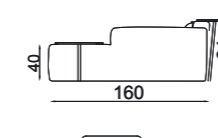

## BRYANT 012 design Marco Corti

divano

terminale

poltrona

pouff

centrale

angolo

dormeuse