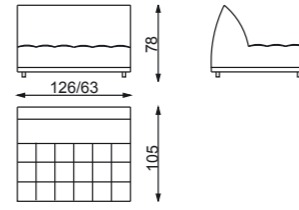

VERTIGO design P. Nigro

centrale

ZONA design C. Colombo_M. Corti

ZAR design Kemistry of Style

Poltrone, armchairs

CARLTON design M. Corti

FENCY design M. Corti

GORDON design Kemistry of Style

LOOM design M. Corti

SOFTWOOD design M. Corti

SIR design C. Colombo

SAMOA design M. Ferrarini

REST design C. Colombo

SHELFORD design M. Corti

STREAM design M. Corti

TWIST design M. Corti