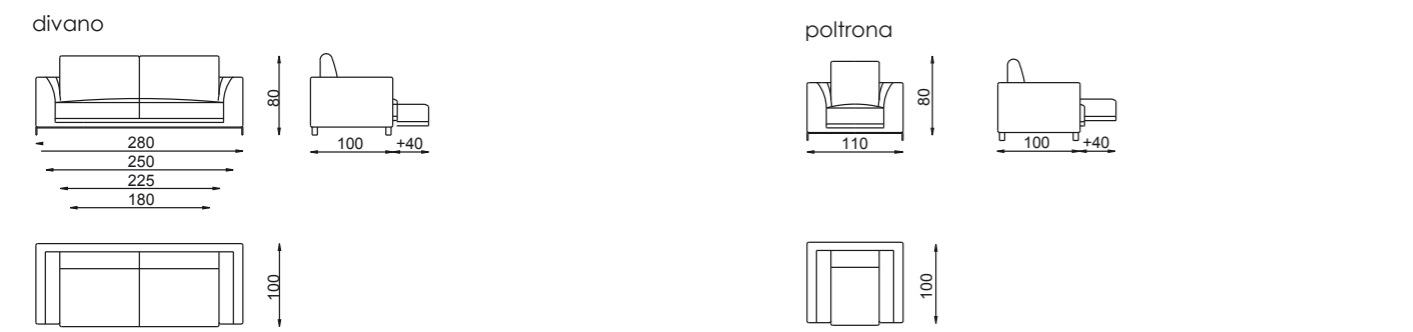

EDDY design Kemistry of Style