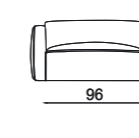

## BRYANT 012 design Marco Corti

divano

terminale

poltrona

pouff

centrale

angolo

dormeuse