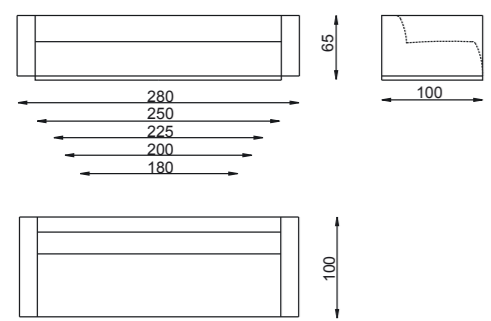

ZONA design C. Colombo_M. Corti

divano