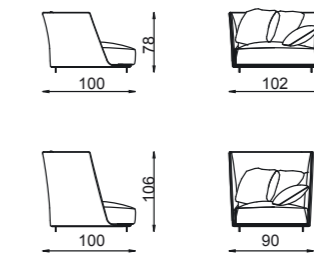

KYBOS design M. Ferrarini

MAXIM design C. Colombo

PACIFIC COAST design C. Colombo

PLUME design M. Corti

REMINO design C. Colombo

poltrona

ROMANCE design M. Ferrarini