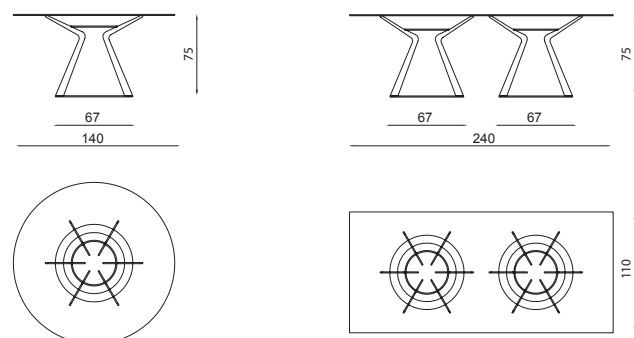

STREAM design M. Corti

TWIST design M. Corti

TAVOLI, TABLES

MITOS design G. Cappelletti

SWEET design E. Bernhardt

TAVOLINI, COFFEE TABLES

FLOW design M. Corti

ODILON design M. Corti

LINK design R. Bello Dias

RAFFLES design M. Corti

RISE design M. Corti

TURN design C. Colombo

ART DIRECTION | kemistry of style
PHOTO | Walter Gumiero
3D IMAGES | CLX europe
PRINT | Grafiche Mariano