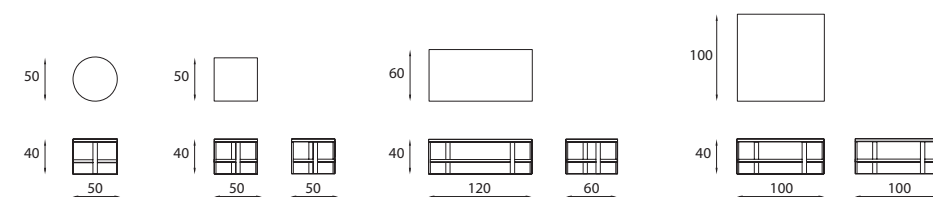

STREAM design M. Corti

TWIST design M. Corti

TAVOLI, TABLES

MITOS design G. Cappelletti

SWEET design E. Bernhardt

TAVOLINI, COFFEE TABLES

FLOW design M. Corti

ODILON design M. Corti