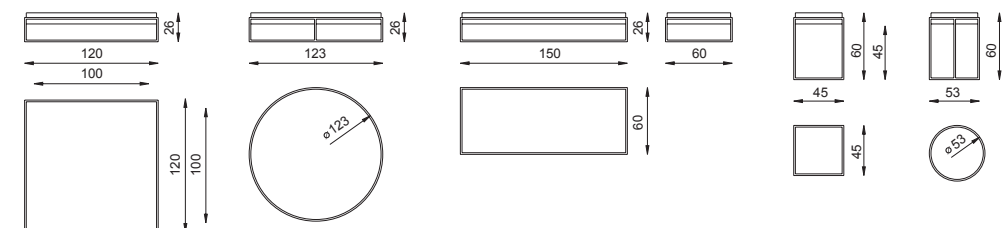

LINK design R. Bello Dias