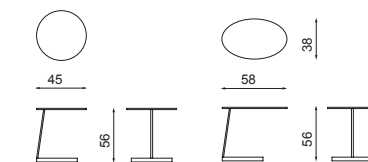

RISE design M. Corti