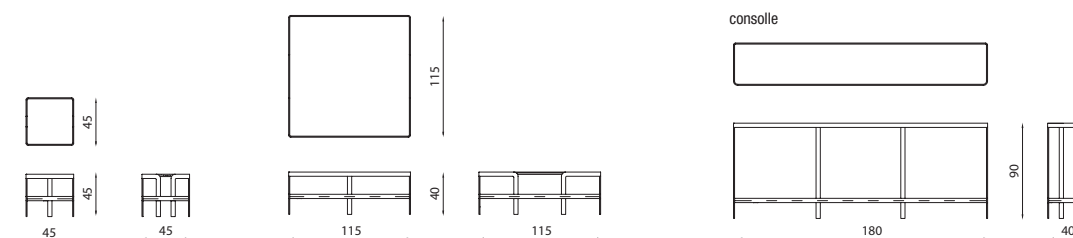

STREAM design M. Corti

TWIST design M. Corti

TAVOLI, TABLES

MITOS design G. Cappelletti

SWEET design E. Bernhardt

TAVOLINI, COFFEE TABLES

FLOW design M. Corti

ODILON design M. Corti