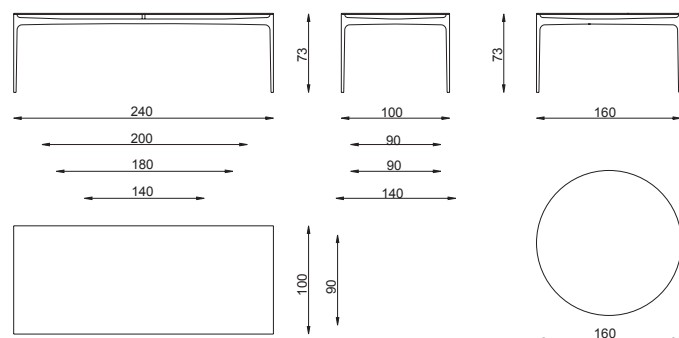

STREAM design M. Corti

TWIST design M. Corti

TAVOLI, TABLES

MITOS design G. Cappelletti

SWEET design E. Bernhardt

TAVOLINI, COFFEE TABLES

FLOW design M. Corti

ODILON design M. Corti