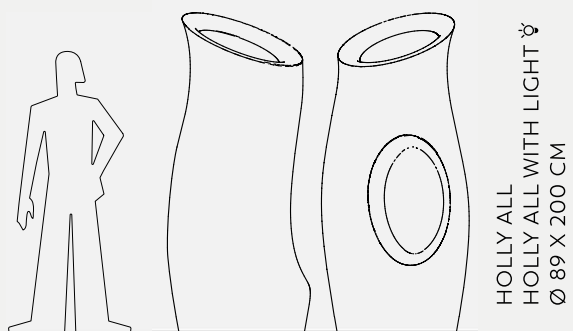

✨ AVAILABLE WITH LIGHT

ART

HOLLY ALL

Philippe Starck
Eugeni Quitllet