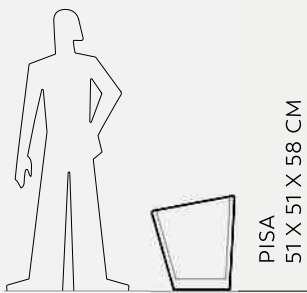

NEOCLASSIC
QUADRO 766
60 X 60 X 60 CM

NEOCLASSIC
QUADRO 788
80 X 80 X 80 CM

SCRATCHED SURFACE

POTS

NEOCLASSIC

Serralunga

Neoclassic Quadro Liscio

Neoclassic Cassetta Liscia

Newpot - Corten finishing

POTS

PISA

Denis Santachiara

Pisa

Pisa

POT AU MUR
47,5 X 47,5 X 90 CM

POTS