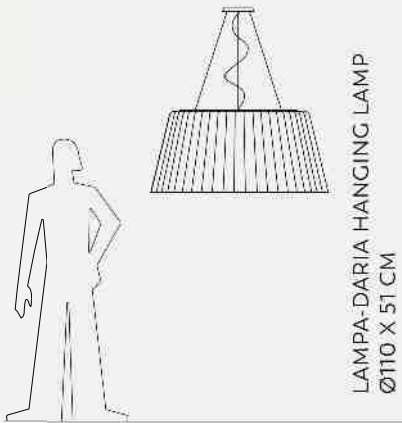

LADY JANE
Ø55 X 208 CM

LADY MARY
Ø70 X 208 CM

LIGHTS

LADY JANE / LADY MARY

Marc Sadler

Lady Jane

*Lady Jane
Canisse armchair and sofa*

Lady Jane