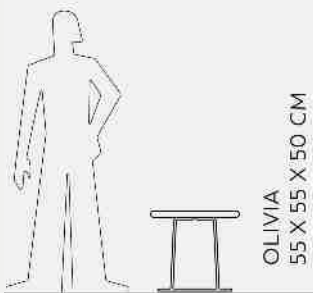

OLIVIA
55 X 55 X 50 CM

POOL/BEACH

OLIVIA

Serralunga