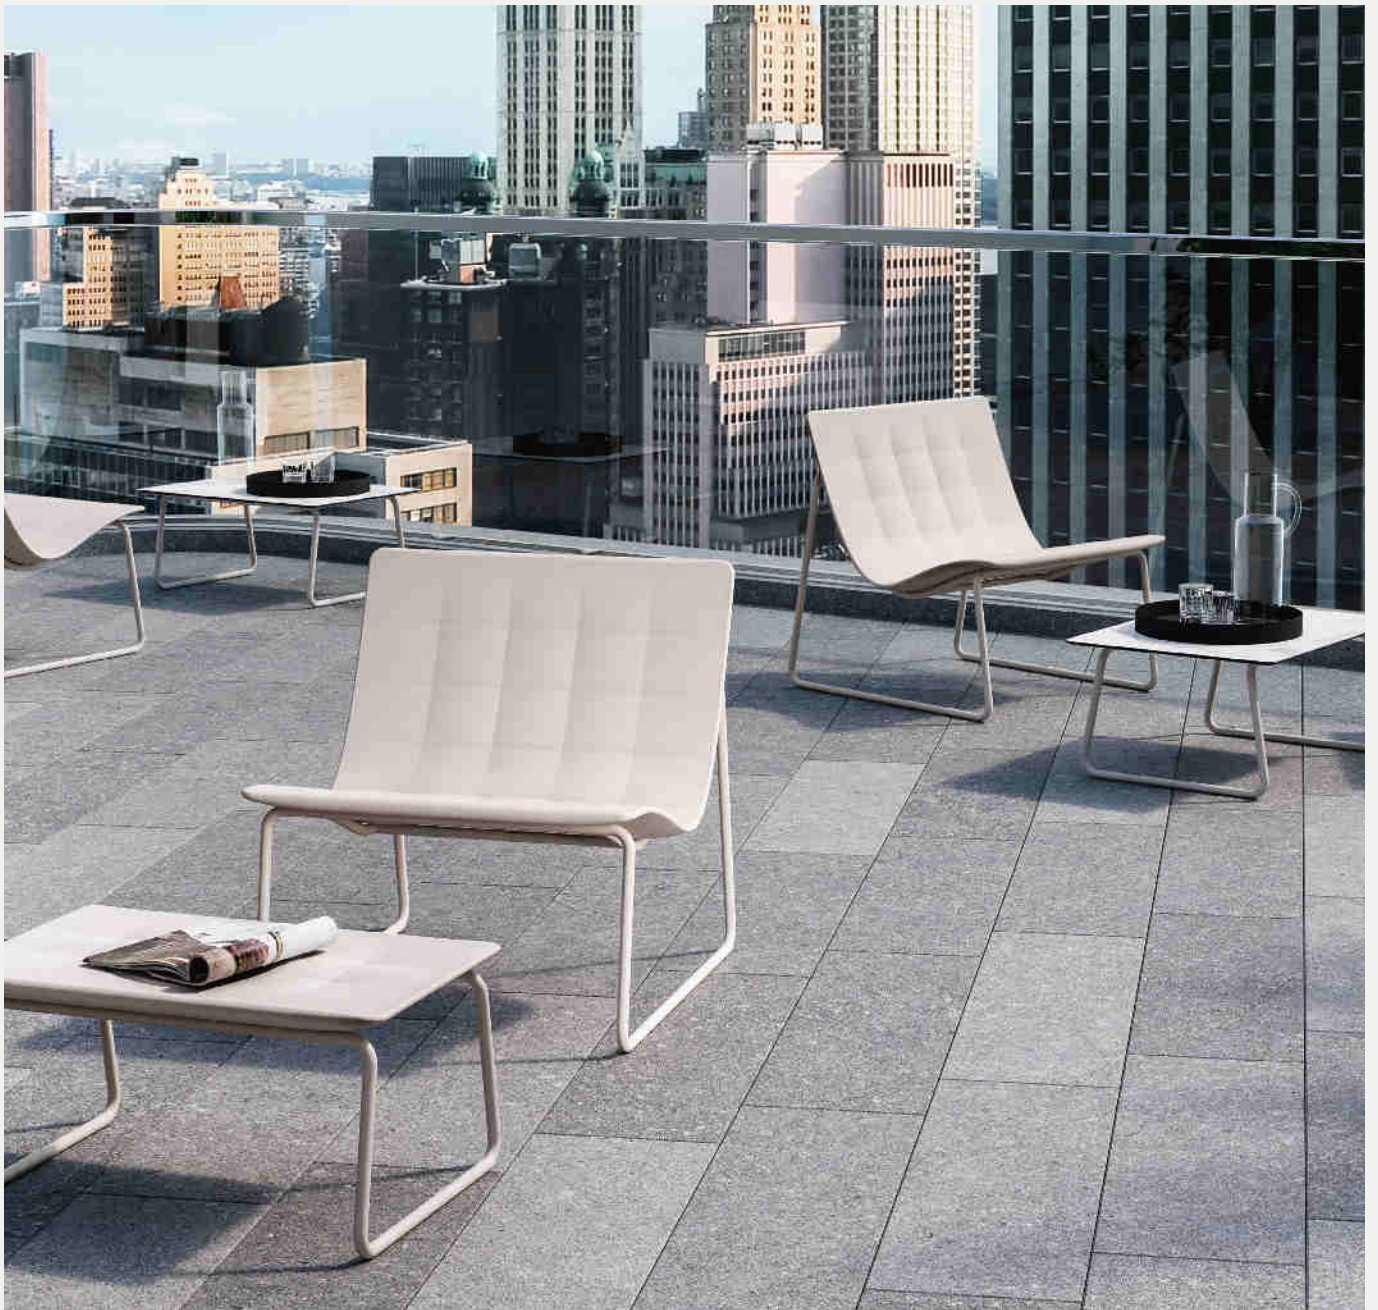

☼ AVAILABLE WITH LIGHT

POTS

VASO RETTANGOLARE O/E

Serralunga

Vaso Rettangolare O/E 722-L3 with light

Torre
Fence 715 Small

Vaso Rettangolare O/E 722
Cubotti 330 Deep

Vaso Rettangolare O/E 722 with light