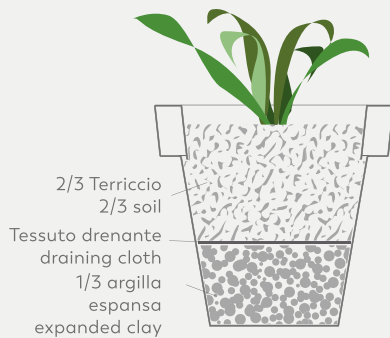

ISTRUZIONI PER INVASATURA

POTTING INSTRUCTIONS

Interno

Riempire il vaso con 1/3 in altezza di argilla espansa, posizionare uno strato di tessuto drenante e completare il riempimento con terriccio idoneo per la pianta da invasare. L'argilla espansa svolge la funzione di riserva d'acqua, trattenendo l'umidità in eccesso e rilasciandola nel caso essa sia insufficiente.

Indoor

Fill the pot with 1/3 in height of expanded clay, put a draining cloth and complete filling with soil suitable for the plant to pot. Expanded clay has the function of water reservoir, holding excess wet and releasing it in case it is insufficient.