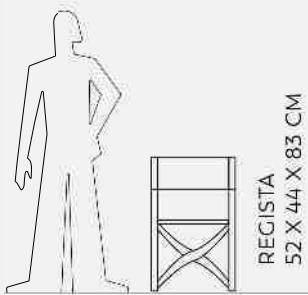

CHAIRS

REGISTA

Michel Boucquillon