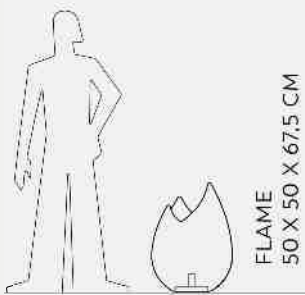

Bonheur hanging lamp

CRYSTAL MOON 40
Ø40 X 38 CM

CRYSTAL MOON 55
Ø55 X 53 CM

CRYSTAL MOON 75
Ø75 X 72 CM

LIGHTS

CRYSTAL MOON

Serralunga

Crystal Moon finishing detail