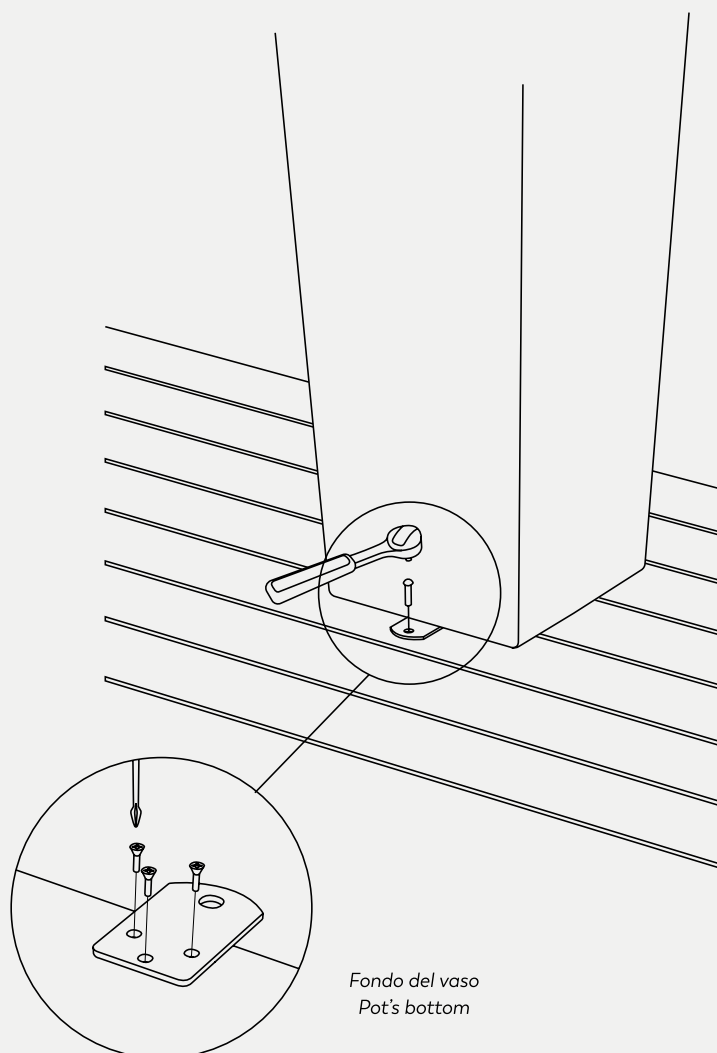

FISSAGGIO A TERRA GROUND FIXING

I prodotti possono essere fissati a terra tramite piastre in acciaio inox AISI 316.

I tasselli per l'ancoraggio non sono inclusi nel kit, ma devono essere acquistati in base al tipo di pavimentazione su cui si desidera fissare il prodotto. Si consigliano 3 piastre per i vasi tondi e 2/4 piastre per i vasi quadrati e rettangolari.

Products can be fixed to the ground with AISI 316 stainless steel plates. Rawplugs are not included in this kit, they must be bought according to the ground where you want to fix the product. We suggest 3 plates for round pots and 2/4 plates for square and rectangular pots.

Fondo del vaso
Pot's bottom