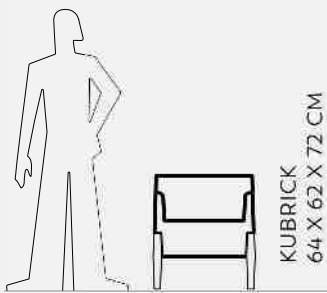

CHAIRS

KUBRICK

Marc Sadler