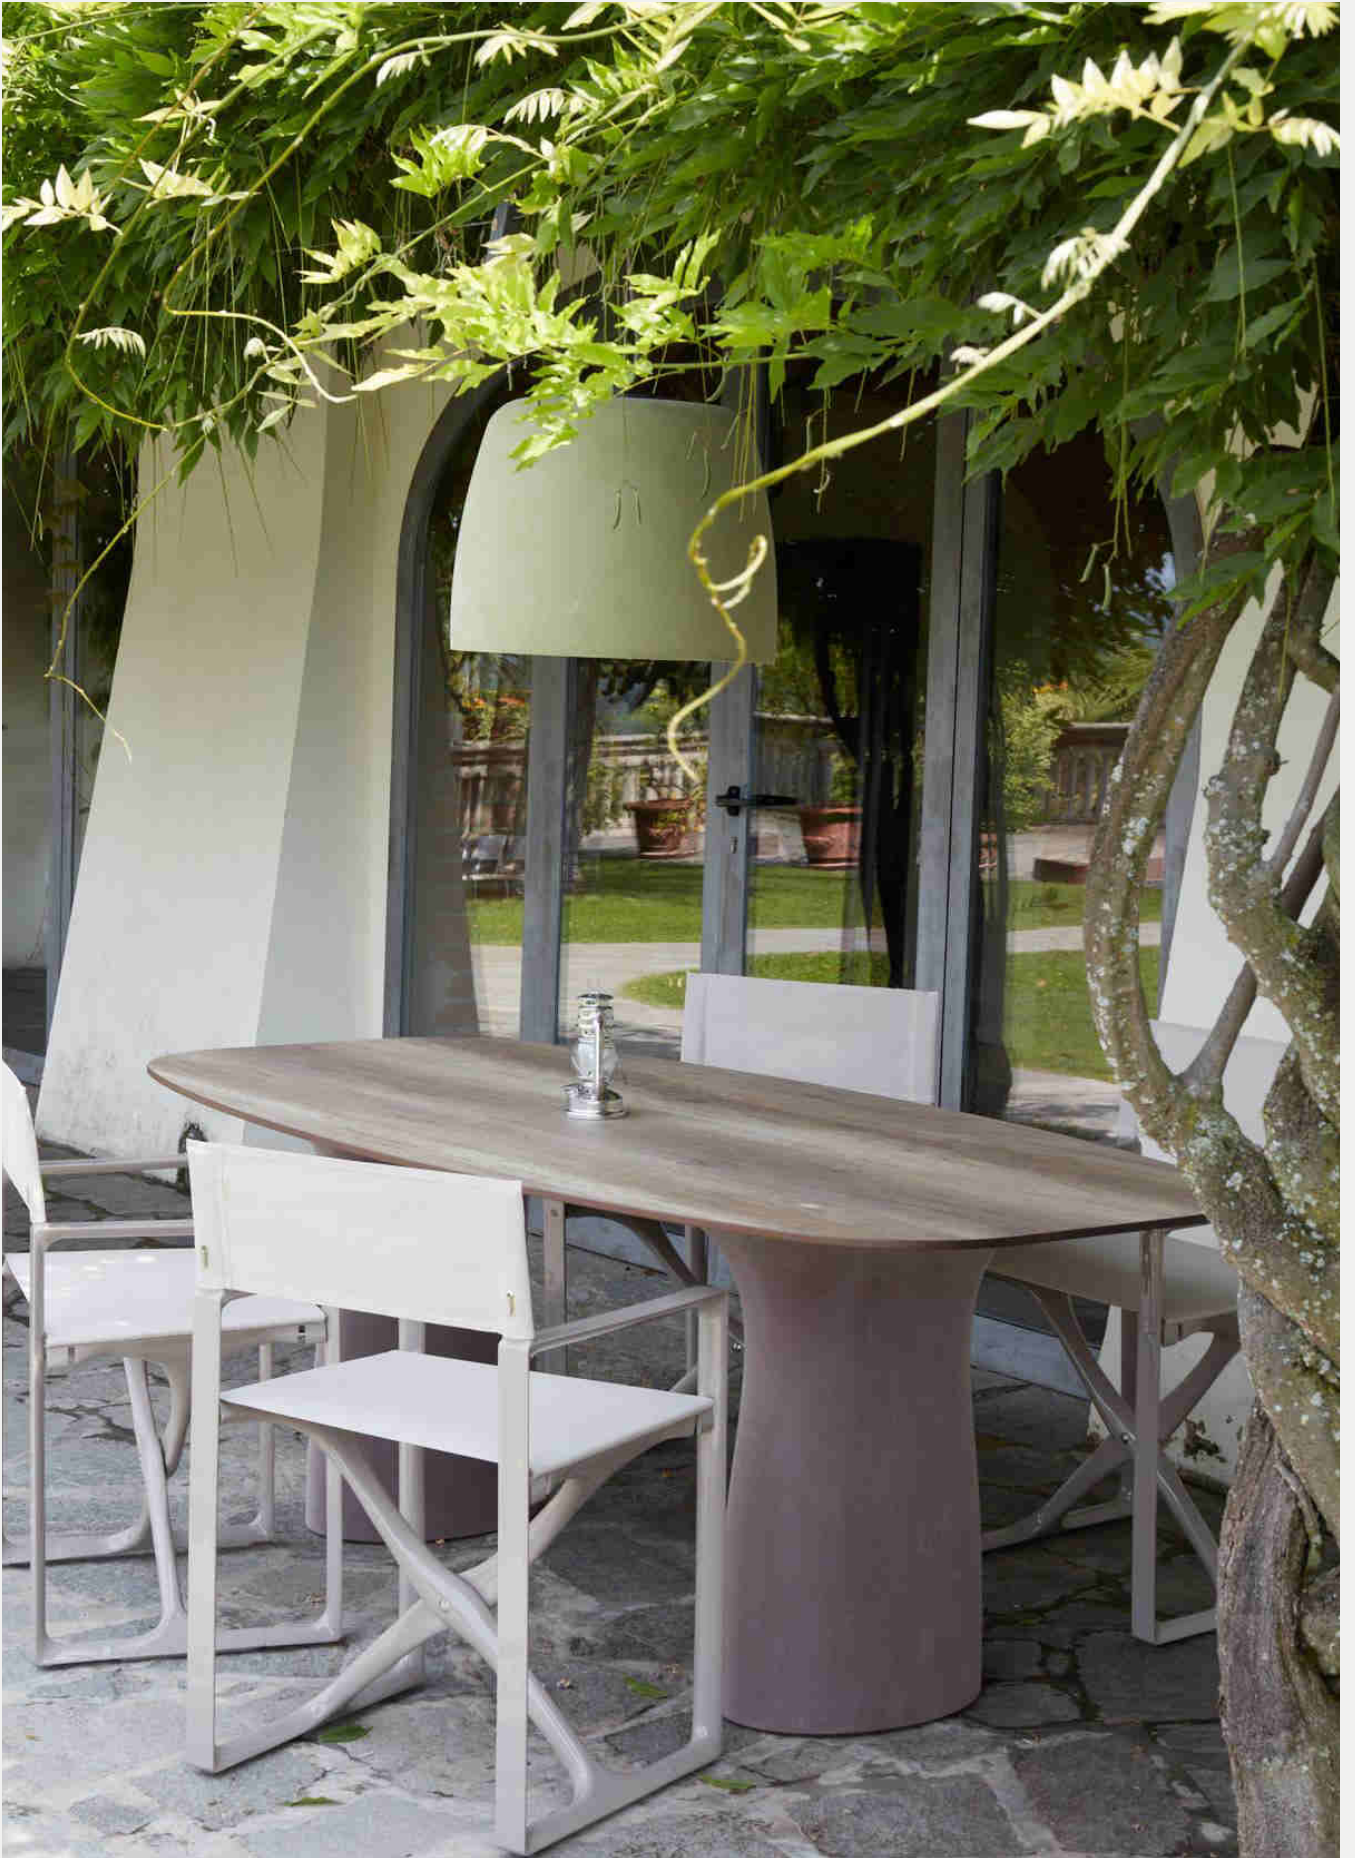

*Duetto table
Lindos lamp
Regista Chairs*