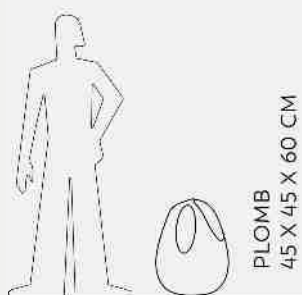

GIFTS

PLOMB

Karim Rashid