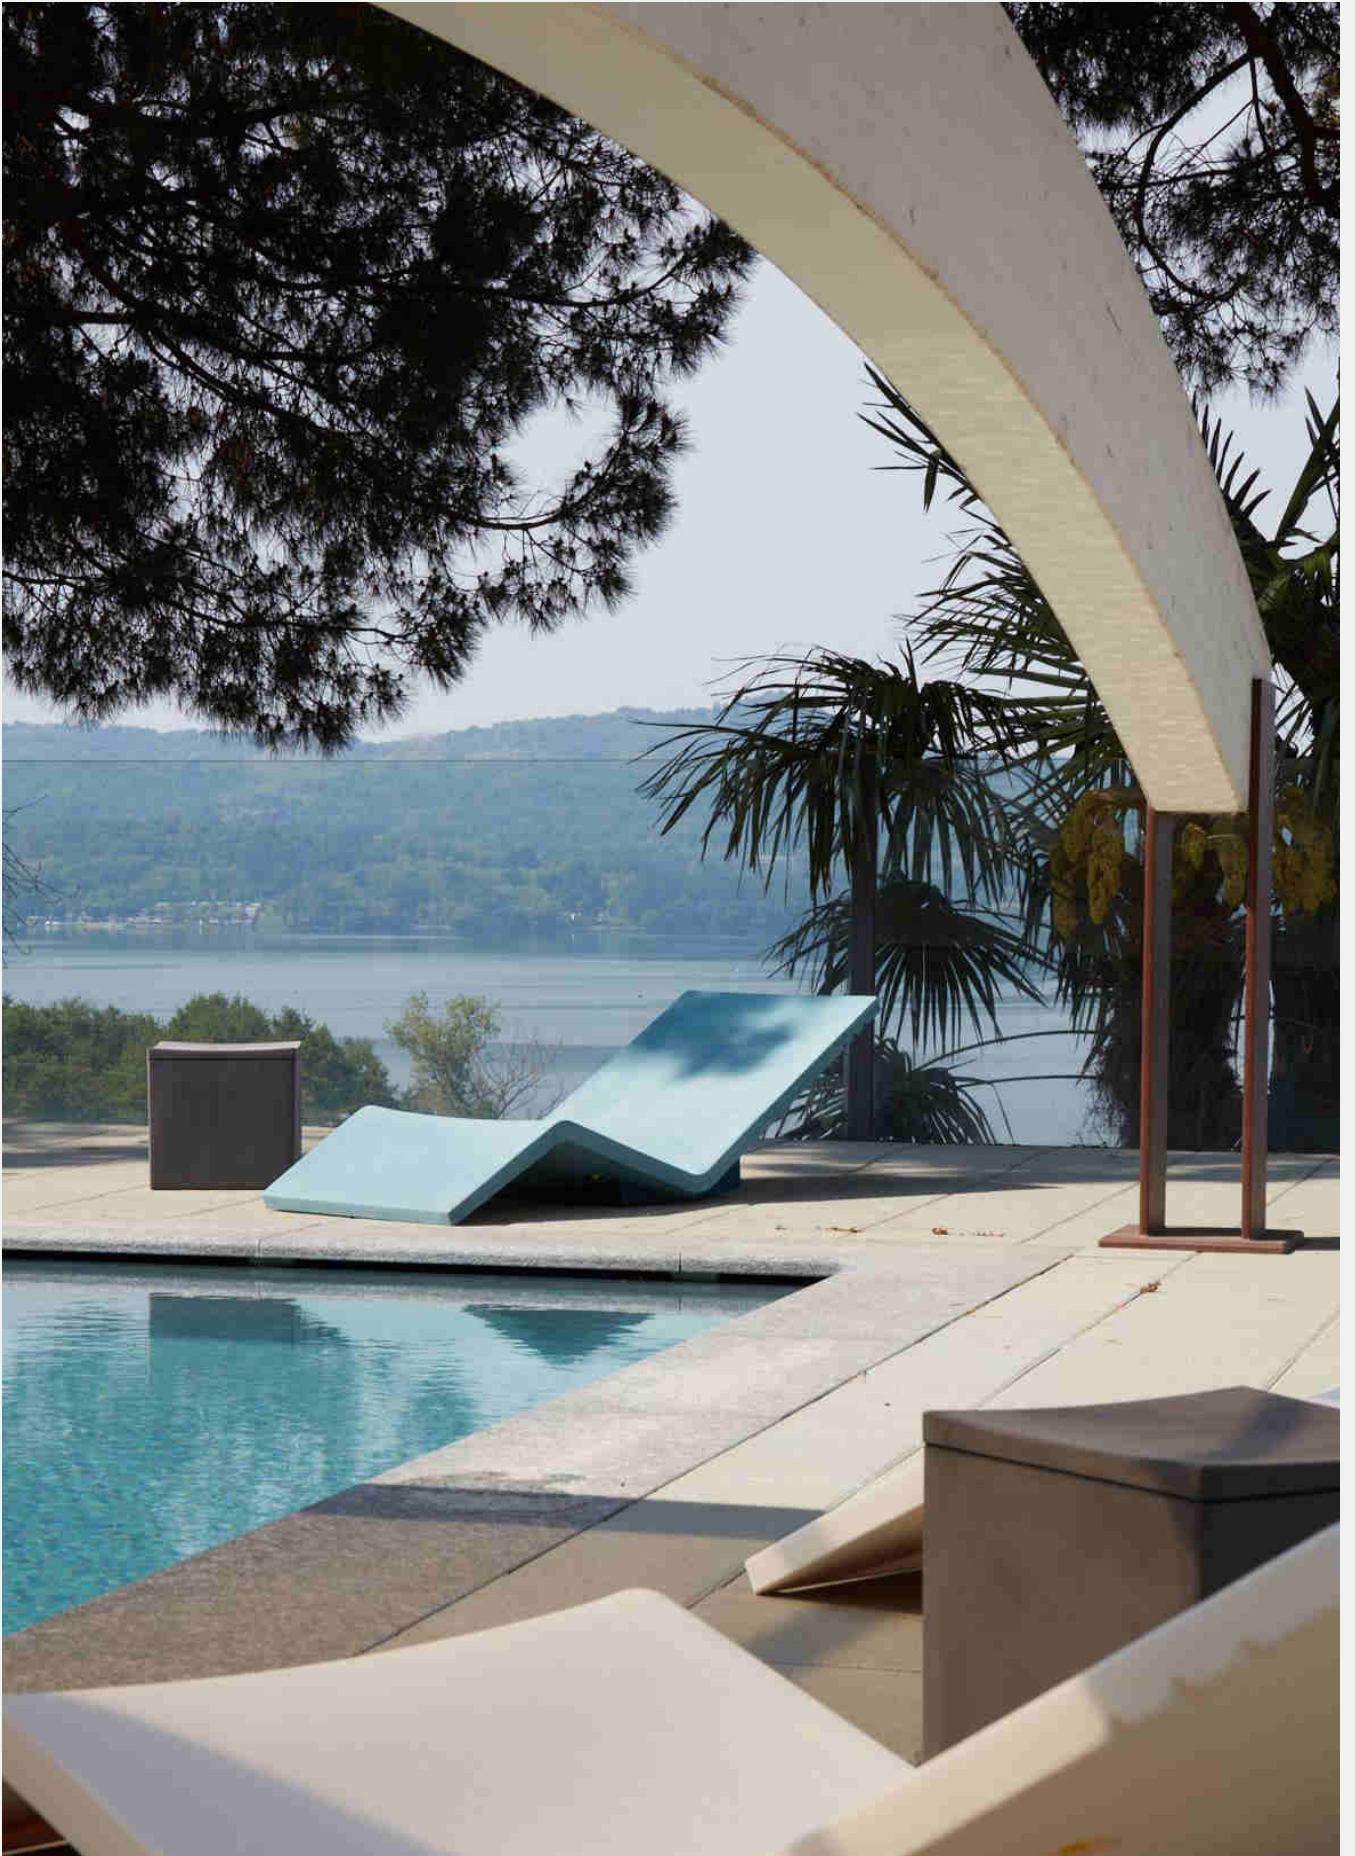

OASIS
pag. 324

OLIVIA
pag. 328

AQUA SUNBED
157 X 70 X 70 CM

AQUA PLANO
45 X 45 X 40 CM

MOLESKIN FINISHING AVAILABLE

POOL/BEACH

AQUA

MARC SADLER