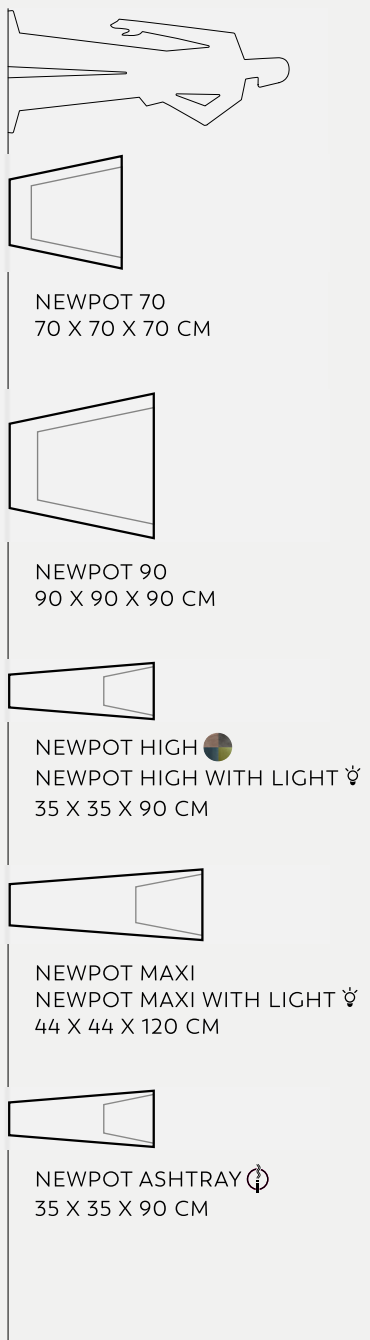

NEOCLASSIC
QUADRO 766
60 X 60 X 60 CM

NEOCLASSIC
QUADRO 788
80 X 80 X 80 CM

SCRATCHED SURFACE

POTS

NEOCLASSIC

Serralunga

Neoclassic Quadro Liscio

Neoclassic Cassetta Liscia