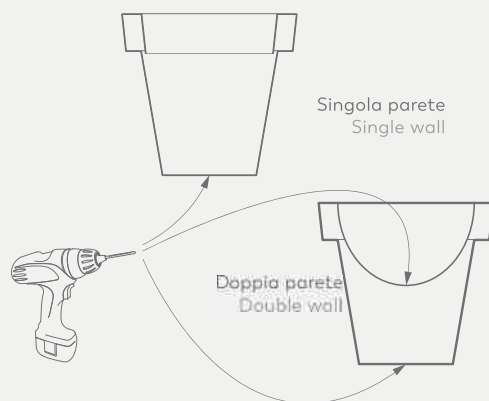

Outdoor

Our pots can be used like terracotta pots, drilling the bottom part (hole Ø about 6 mm). Double wall pots must be drilled in the inner and in the bottom part.