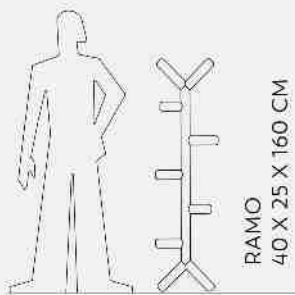

GIFTS

RAMO

Emanuelle Jacques