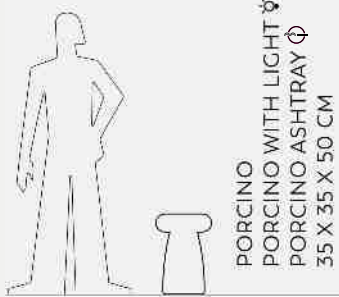

PORCINO
PORCINO WITH LIGHT ☼
PORCINO ASHTRAY ☐
35 X 35 X 50 CM

STOOLS

PORCINO

Aldo Cibic

MOLESKIN FINISHING AVAILABLE

FINITURA PORCINO

Porcino with light

Porcino