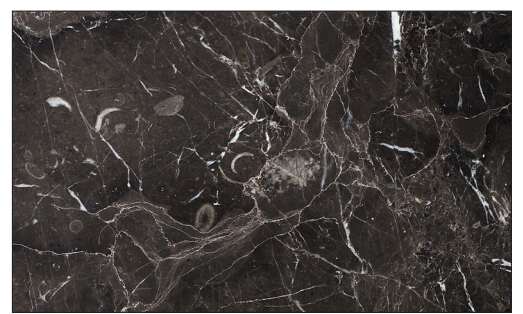

HPL BIANCO BORDO NERO
HPL WHITE / BLACK EDGE

HPL ANTRACITE BORDO NERO
HPL ANTRACITE / BLACK EDGE

HPL BIANCO BORDO BIANCO
HPL WHITE / WHITE EDGE

HPL GRIGIO SETA BORDO NERO
HPL SILK GREY / BLACK EDGE

HPL CEMENTO BORDO MARRONE
HPL CEMENT / BROWN EDGE

HPL BEDONIA BORDO MARRONE
HPL BEDONIA / BROWN EDGE

HPL CORTEN BORDO MARRONE
HPL CORTEN / BROWN EDGE

CERAMICA BOCCIARDATA BIANCO CALCE
BUSH-HAMMERED CERAMIC LIME WHITE

CERAMICA BOCCIARDATA PORFIDO GRIGIO
BUSH-HAMMERED CERAMIC GREY PORPHYRY

CERAMICA BOCCIARDATA DARK STONE
BUSH-HAMMERED CERAMIC DARK STONE

MARMO BIANCO CARRARA
CARRARA WHITE MARBLE

MARMO DARK EMPERADOR
DARK EMPERADOR MARBLE

STRUTTURA - STRUCTURE

BIANCO - WHITE (RAL 9003)

GRIGIO SETA - SILK GREY (RAL 7044)