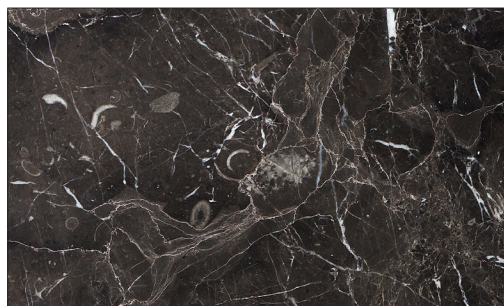

MARMO DARK EMPERADOR
DARK EMPERADOR MARBLE