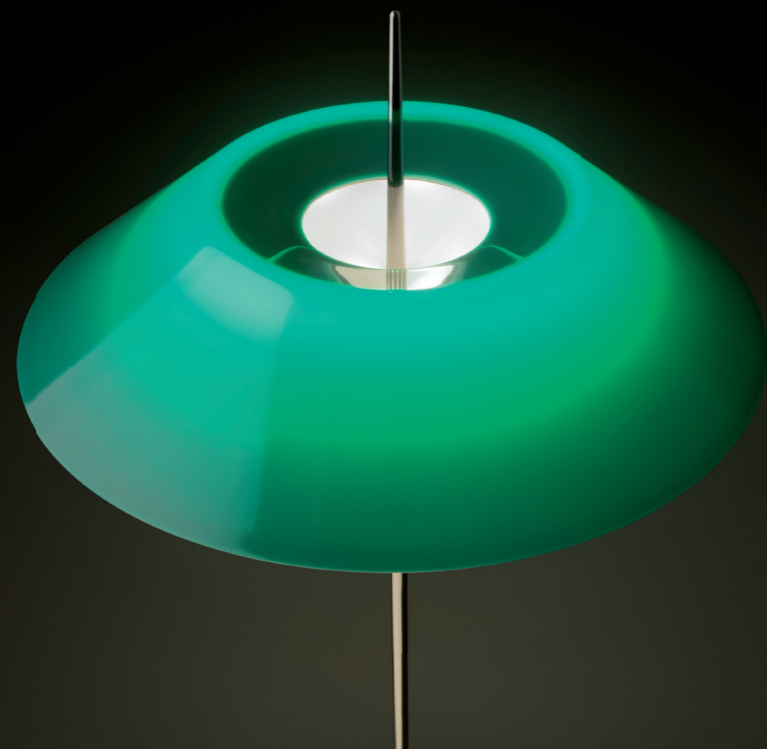

Mayfair

5500. 5505.

Polycarbonate diffuser / Difusor de policarbonato.

LED IP20 CE Bi-volt

Methacrylate shade / Pantalla de metacrilato.	5500 07 /16.	07 Gloss black nickel and green / Niquel negro brillante y verde.	1 x LED STRIP 24V 2,4W.	/16. 2700 °K. Dimmable: Optical Sensor.
	5500 08 /16.	08 Gloss black nickel and orange / Niquel negro brillante y naranja.		
Steel shade / Pantalla de acero.	5505 18 /16.	18 Matt graphite lacquer / Lacado grafito mate.	1 x LED STRIP 24V 16,8W.	
	5505 20 /16.	20 Matt gold / Oro satinado mate.		
	5505 67 /16.	67 Gloss copper / Cobre brillante.		
	5505 93 /16.	93 Matt white lacquer / Lacado blanco mate.		

Check additional product specification information on page 42. /
Consultar especificaciones adicionales del producto en la página 42.

5500 08 /16. 5500 07 /16.