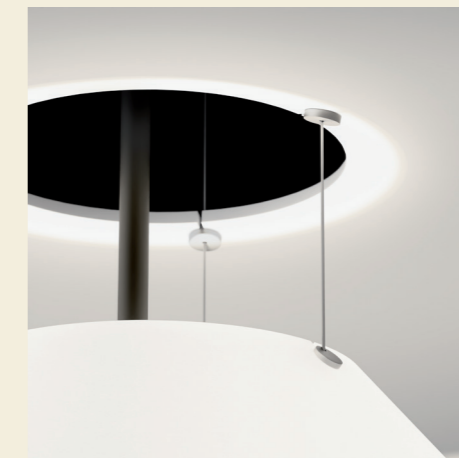

Flamingo

Methacrylate diffuser / Difusor de metacrilato.

1510 18 /1B. 1520 18 /1B. 1510 20 /1B. 1520 20 /1B. 1510 67 /1B. 1520 67 /1B. 1510 93 /1B. 1520 93 /1B.	2 x LED 5,6W 500mA.		18 Matt graphite lacquer / Lacado grafito mate. 20 Matt gold / Oro satinado mate. 67 Gloss copper / Cobre brillo. 93 Matt white lacquer / Lacado blanco mate.	
1530 18 /1B. 1550 18 /1B. 1560 18 /1B. 1530 20 /1B. 1550 20 /1B. 1560 20 /1B. 1530 67 /1B. 1550 67 /1B. 1560 67 /1B. 1530 93 /1B. 1550 93 /1B. 1560 93 /1B.	3 x LED 5,6W 500mA.			/1B. 2700 °K. Dimmable: 1-10V + Push.
1540 18 /1B. 1540 20 /1B. 1540 67 /1B. 1540 93 /1B.	1 x LED 5,6W 500mA.			
1515 18 /15. 1525 18 /15. 1515 20 /15. 1525 20 /15. 1515 67 /15. 1525 67 /15. 1515 93 /15. 1525 93 /15.	2 x LED 5,6W 500mA.		18 Matt graphite lacquer / Lacado grafito mate. 20 Matt gold / Oro satinado mate. 67 Gloss copper / Cobre brillo. 93 Matt white lacquer / Lacado blanco mate.	/15. 2700 °K. Dimmable: Push.
1535 18 /15. 1535 20 /15. 1535 67 /15. 1535 93 /15.	3 x LED 5,6W 500mA.			With plug / Con enchufe.

Check additional product specification information on page 40. / Consultar especificaciones adicionales del producto en la página 40.