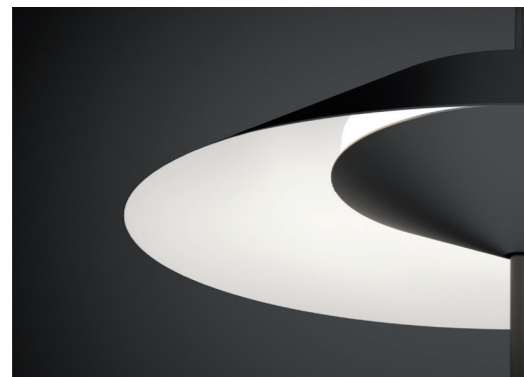

5505 93 /16.