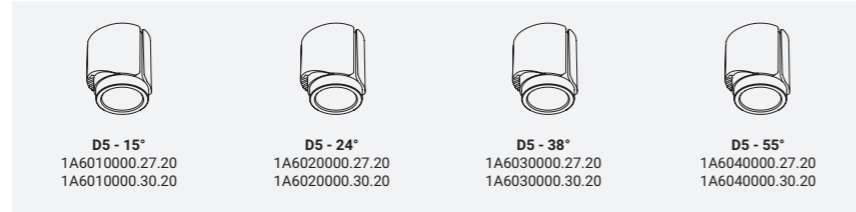

D5

15°   24°   38°   55°

D5 - 15° 1A6010000.27.20 1A6010000.30.20	D5 - 24° 1A6020000.27.20 1A6020000.30.20	D5 - 38° 1A6030000.27.20 1A6030000.30.20	D5 - 55° 1A6040000.27.20 1A6040000.30.20

LED MODULE

FRAME
TRIM / TRIMLESS

FRAME TRIM
1X0140300.02.00
1X0140400.02.00

OR

FRAME TRIMLESS
1X0140300.03.00

OR

FIXED REFLECTOR
1X0140300.04.00
1X0140400.04.00
1X0144200.04.00

ADJUSTABLE REFLECTOR
1X0140300.05.00
1X0140400.05.00
1X0144200.05.00

OR

FIXED REFLECTOR
1X0140300.04.00
1X0140400.04.00
1X0144200.04.00

ADJUSTABLE REFLECTOR
1X0140300.05.00
1X0140400.05.00
1X0144200.05.00

FIXED / ADJUSTABLE
REFLECTOR

HONEYCOMB LOUVRE
1X0140000.01.00