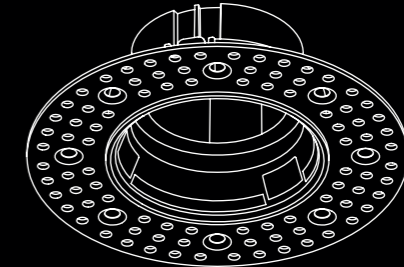

FRAME
TRIM / TRIMLESS

WALL WASHER
REFLECTOR