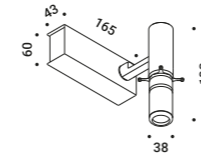

D10
10W
220-240V - 50/60Hz
2700K - 250lm / 304lm
3000K - 263lm / 360lm
CRI >90
Beam 16° / 36°
UGR <19
Driver integrated
TRIAC/IGBT

Matt White - 2700K - TRIAC/IGBT	1A6260300.27.02
Matt White - 3000K - TRIAC/IGBT	1A6260300.30.02
Matt Black - 2700K - TRIAC/IGBT	1A6260400.27.02
Matt Black - 3000K - TRIAC/IGBT	1A6260400.30.02