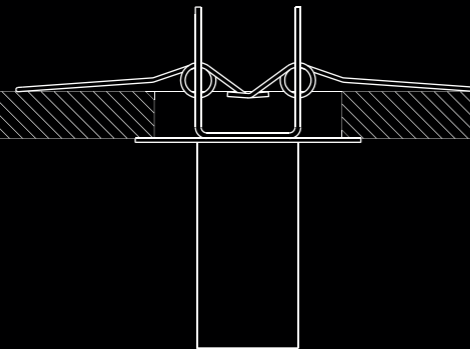

• 27 mm •

• \varnothing 50 mm •

D3 - D4 - D5

D3 - D4 - D5

D3 - D4 - D5

LED MODULE

HONEYCOMB LOUVRE

FRAME TRIM