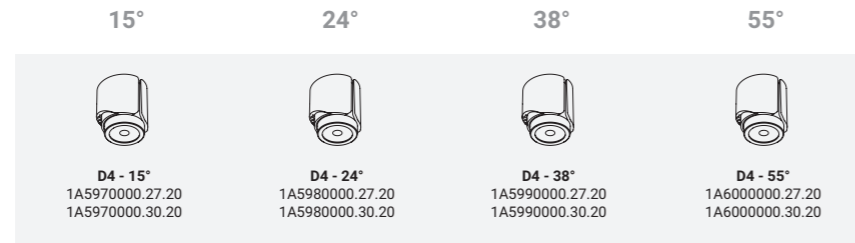

D4

LED MODULE