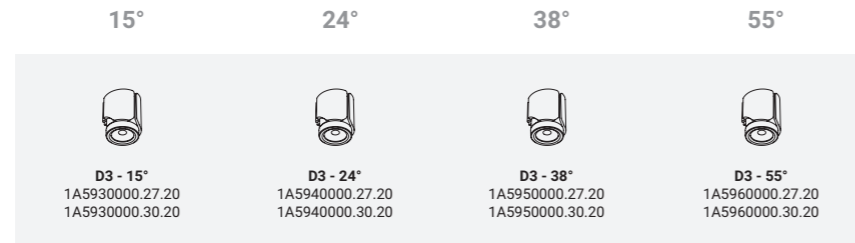

D3

LED MODULE