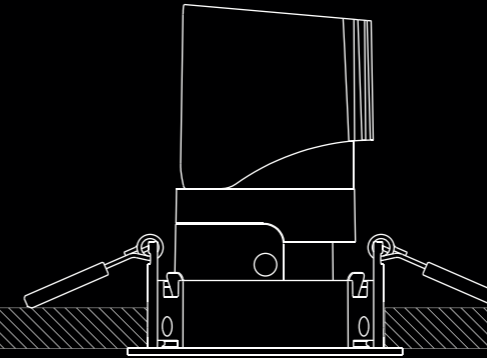

D4

FRAME TRIM