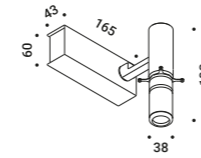

D10
10W
220-240V - 50/60Hz
2700K - 250lm / 304lm
3000K - 263lm / 360lm
CRI >90
Beam 16° / 36°
UGR <19
Driver integrated
PUSH - 1-10V

Matt White - 2700K - PUSH - 1-10V	1A6260300.27.04
Matt White - 3000K - PUSH - 1-10V	1A6260300.30.04
Matt Black - 2700K - PUSH - 1-10V	1A6260400.27.04
Matt Black - 3000K - PUSH - 1-10V	1A6260400.30.04