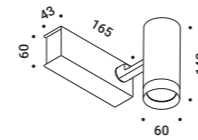

Wall and ceiling luminaire. Adjustable in all directions. UL certification pending. CCC certification pending.

Apparecchio illuminante da parete e soffitto. Orientabile in tutte le direzioni. Certificazione UL in corso. Certificazione CCC in corso.

D11
20W
220-240V - 50/60Hz
2700K / 3000K
CRI >90
Driver integrated
DALI

Matt White - 2700K - DALI	1A6280300.27.01
Matt White - 3000K - DALI	1A6280300.30.01
Matt Black - 2700K - DALI	1A6280400.27.01
Matt Black - 3000K - DALI	1A6280400.30.01