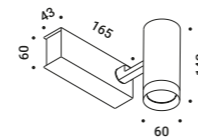

D11
20W
220-240V - 50/60Hz
2700K / 3000K
CRI >90
Driver integrated
TRIAC/IGBT

Matt White - 2700K - TRIAC/IGBT	1A6280300.27.02
Matt White - 3000K - TRIAC/IGBT	1A6280300.30.02
Matt Black - 2700K - TRIAC/IGBT	1A6280400.27.02
Matt Black - 3000K - TRIAC/IGBT	1A6280400.30.02

CE IP20

Compulsory accessories / Accessori obbligatori

Other accessories / Altri accessori

Lens / Lente	Not included	
Beam - 15°	2700K - CRI >90 - 1530lm / 3000K - CRI >90 - 1681lm	1X0170000.02.00
Beam - 24°	2700K - CRI >90 - 1546lm / 3000K - CRI >90 - 1699lm	1X0170000.03.00
Beam - 38°	2700K - CRI >90 - 1603lm / 3000K - CRI >90 - 1761lm	1X0170000.04.00
Beam - 50°	2700K - CRI >90 - 1469lm / 3000K - CRI >90 - 1614lm	1X0170000.05.00

Optional accessories / Accessori opzionali

Other accessories / Altri accessori

Honeycomb louvre / Frangiluce nido d'ape	Not included	
Standard		1X0170000.01.00