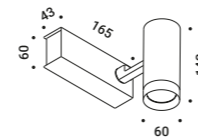

D11
20W
220-240V - 50/60Hz
2700K / 3000K
CRI >90
Driver integrated
PUSH - 1-10V

Matt White - 2700K - PUSH - 1-10V	1A6280300.27.04
Matt White - 3000K - PUSH - 1-10V	1A6280300.30.04
Matt Black - 2700K - PUSH - 1-10V	1A6280400.27.04
Matt Black - 3000K - PUSH - 1-10V	1A6280400.30.04