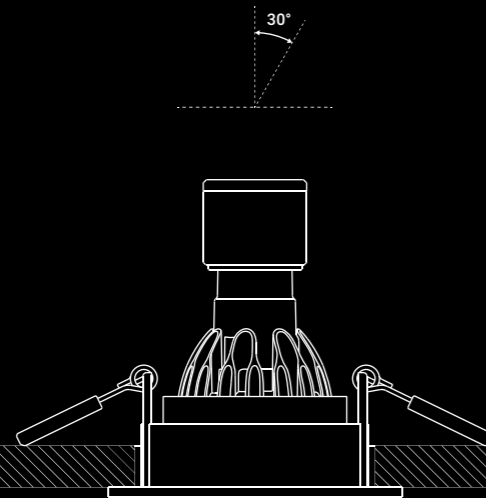

Other accessories / Altri accessori

Honeycomb louvre / Frangiluce nido d'ape
Standard

Not included

1X0130000.01.00

D9

D9

88 mm

Ø 75 mm

Recessed luminaire. Adjustable in all directions. Plasterboard hole Ø 75 mm. Minimum space for recessed installation 110 mm.

Apparecchio illuminante da incasso. Orientabile in tutte le direzioni. Foro del cartongesso Ø 75 mm. Spazio minimo per incasso 110 mm.