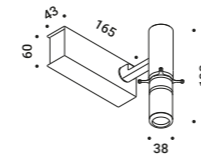

Wall and ceiling luminaire. Adjustable in all directions. UL certification pending. CCC certification pending.

Apparecchio illuminante da parete e soffitto. Orientabile in tutte le direzioni. Certificazione UL in corso. Certificazione CCC in corso.

D10
10W
220-240V - 50/60Hz
2700K - 250lm / 304lm
3000K - 263lm / 360lm
CRI >90
Beam 16° / 36°
UGR <19
Driver integrated
DALI

Matt White - 2700K - DALI	1A6260300.27.01
Matt White - 3000K - DALI	1A6260300.30.01
Matt Black - 2700K - DALI	1A6260400.27.01
Matt Black - 3000K - DALI	1A6260400.30.01