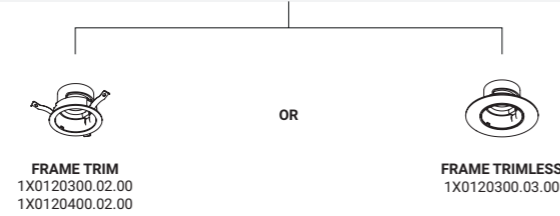

• 27 mm •

• \varnothing 50 mm •

D3 - D4 - D5

D3 - D4 - D5

D3 - D4 - D5

LED MODULE

HONEYCOMB LOUVRE

FRAME TRIM

FRAME TRIM / TRIMLESS

FIXED / ADJUSTABLE REFLECTOR

D3

Recessed luminaire. Adjustable in all directions with dedicated reflector. Plasterboard hole Ø 55 mm. Minimum space for recessed installation 100 mm. ETL certification pending. Available for CN market.

Apparecchio illuminante da incasso. Orientabile in tutte le direzioni con riflettore dedicato. Foro del cartongesso Ø 55 mm. Spazio minimo per incasso 100 mm. Certificazione ETL in corso. Disponibile per il mercato CN.