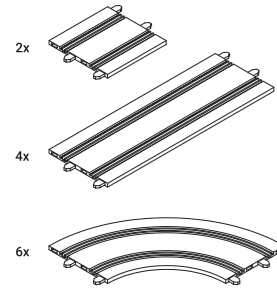

Luminaire UL certification pending. Available for CN market.

Apparecchio illuminante con certificazione UL in corso. Disponibile per mercato CN.

Compulsory accessories / Accessori obbligatori

Race track kit / Kit pista da corsa		Not included
Matt Black	1A6070400.01.00	

Power connector / Elemento di alimentazione		Not included
Matt Black	1A6070400.02.00	

End cap / Elemento di chiusura		Not included
Matt Black	1A6070400.03.00	

Green light-car / Auto luminosa verde		Not included
Matt Black	24V DC - 1W	1A6070400.04.00

White light-car / Auto luminosa bianca		Not included
Matt Black	24V DC - 1W - 3000K	1A6070400.05.00

Red light-car / Auto luminosa rossa		Not included
Matt Black	24V DC - 1W	1A6070400.06.00

Remote driver / Alimentatore remoto		Not included
220-240V(100-127V)	24V/22W(12W)/IP20/ON/OFF	1Z0240410

Driver with plug / Alimentatore con spina		Not included
Matt Black	Input 110-240V - 50/60Hz - Output 24V DC - 18W - IP20	1Z0431020