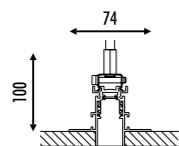

KIT INSTALLAZIONE OBBLIGATORI / COMPULSORY INSTALLATION KITS

1Z0240820	STANDARD	DRIVER INPUT 220-240 V - 50/60 Hz - OUTPUT 48 V DC - 150 W - IP20
1Z1120380	STANDARD	DRIVER INPUT 100-240 V - 50/60 Hz - OUTPUT 48 V DC - 320 W - IP67
1A2810000.11.00	STANDARD	POWER KIT DIM DALI INPUT 220-240 V - 50/60 Hz - OUTPUT 48 V DC - 150 W - IP20
1A2810000.12.00	STANDARD	POWER KIT DIM DALI INPUT 100-240 V - 50/60 Hz - OUTPUT 48 V DC - 320 W - IP20