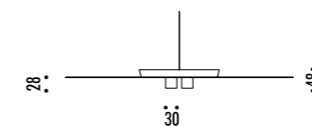

CE IP20

CEILING ROSE

PLATE

1A3190000.30.04	STANDARD Ø 600 - 3000K - PUSH	CARTESIO 110-240 V - 50/60 Hz - 18 W LED (DOWN) - 350 lm - CRI>80 / LED (UP) - 1050 lm - CRI>90 DISCO IN INOX CON FINITURA A SPECCHIO (DOWN) - RETRO COLORE ROSSO (UP) ROSONE BIANCO - CAVO BIANCO CAVI DI SOSPENSIONE IN ACCIAIO INOX DOPPIA EMISSIONE - DIMMERABILE STAINLESS STEEL PLATE WITH MIRROR FINISH (DOWN) - RED BACK SIDE (UP) WHITE CEILING ROSE - WHITE CABLE SUSPENSION STAINLESS STEEL CABLES DUAL EMISSION - DIMMABLE
-----------------	-------------------------------	--