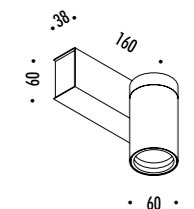

CASAMBI VERSION

CE IP20

1A2340300.27.41	BIANCO OPACO / MATT WHITE - 2700K - ENDLESS CASAMBI	48 V DC - 15,5 W LED
1A2340300.30.41	BIANCO OPACO / MATT WHITE - 3000K - ENDLESS CASAMBI	WITH LENS 1A3090000.00.00: 2700K - 983 lm - CRI 97 / 3000K - 1038 lm - CRI 97
1A2340400.27.41	NERO OPACO / MATT BLACK - 2700K - ENDLESS CASAMBI	WITH LENS 1A3100000.00.00: 2700K - 943 lm - CRI 97 / 3000K - 996 lm - CRI 97
1A2340400.30.41	NERO OPACO / MATT BLACK - 3000K - ENDLESS CASAMBI	WITH LENS 1A3110000.00.00: 2700K - 955 lm - CRI 97 / 3000K - 1005 lm - CRI 97
		WITH LENS 1A3120000.00.00: 2700K - 965 lm - CRI 97 / 3000K - 1016 lm - CRI 97
		DIMMERABILE CON CONTROLLO WIRELESS CASAMBI
		KIT DI ALIMENTAZIONE OBBLIGATORIO ENDLESS NON INCLUSO - VEDI PAG. 259-261
		ACCESSORI OBBLIGATORI MODULO LED NON INCLUSI
		DIMMABLE WITH CASAMBI WIRELESS CONTROL
		COMPULSORY ENDLESS POWER SUPPLY KIT NOT INCLUDED - SEE PAGE 259-261
		COMPULSORY LED MODULE ACCESSORIES NOT INCLUDED

ACCESSORI OBBLIGATORI / COMPULSORY ACCESSORIES

1A3090000.00.00	LENS - NARROW BEAM	DOT LENS
1A3100000.00.00	LENS - MEDIUM BEAM	
1A3110000.00.00	LENS - WIDE BEAM	
1A3120000.00.00	LENS - ULTRA WIDE BEAM