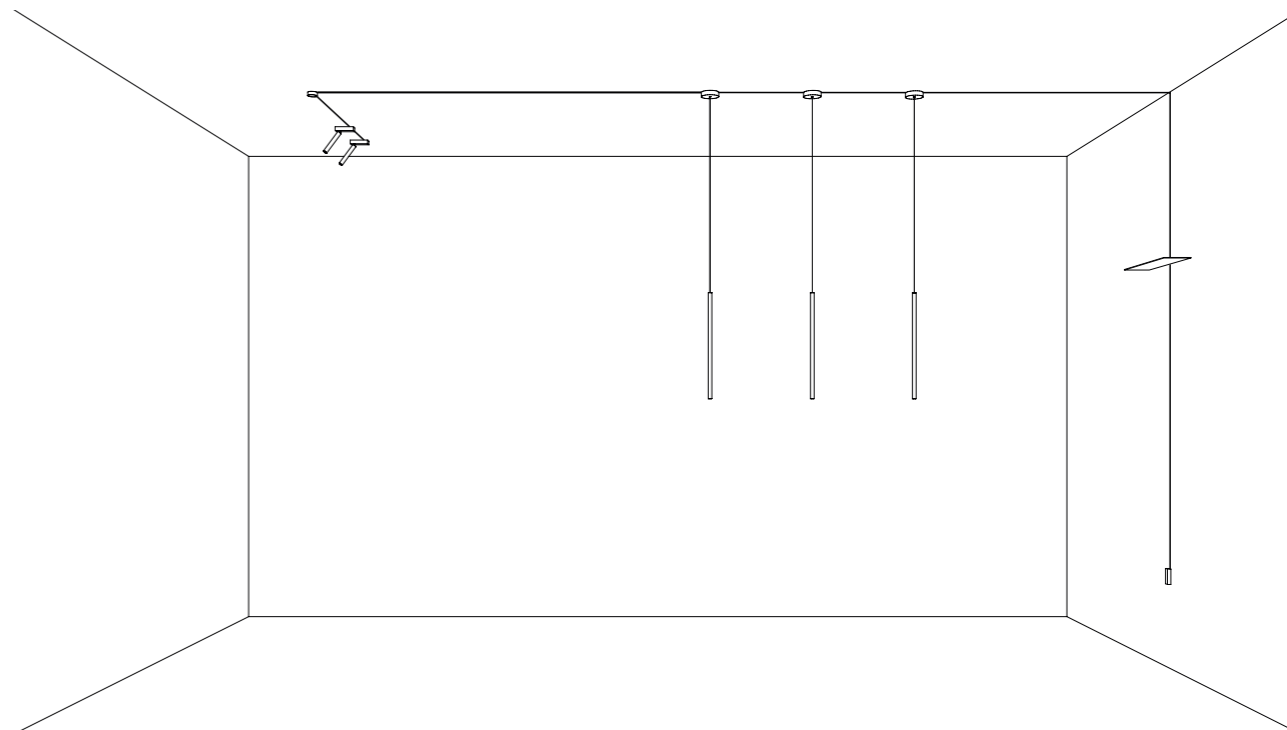

ESEMPIO DI INSTALLAZIONE / LAYOUT EXAMPLE
48 V KIT ALIMENTAZIONE: ASSORBIMENTO MAX 3,125 A / ENDLESS: LUNGHEZZA MAX 10 METRI DAL KIT ALIMENTAZIONE
48 V POWER SUPPLY KIT: ABSORPTION MAX 3,125 A / ENDLESS: MAX 10 METERS LENGHT FROM POWER SUPPLY KIT

2	MIRA	2 x 0,16 A
3	MISS	3 x 0,14 A
1	REFLEX	0,57 A
TOT		1,31 A