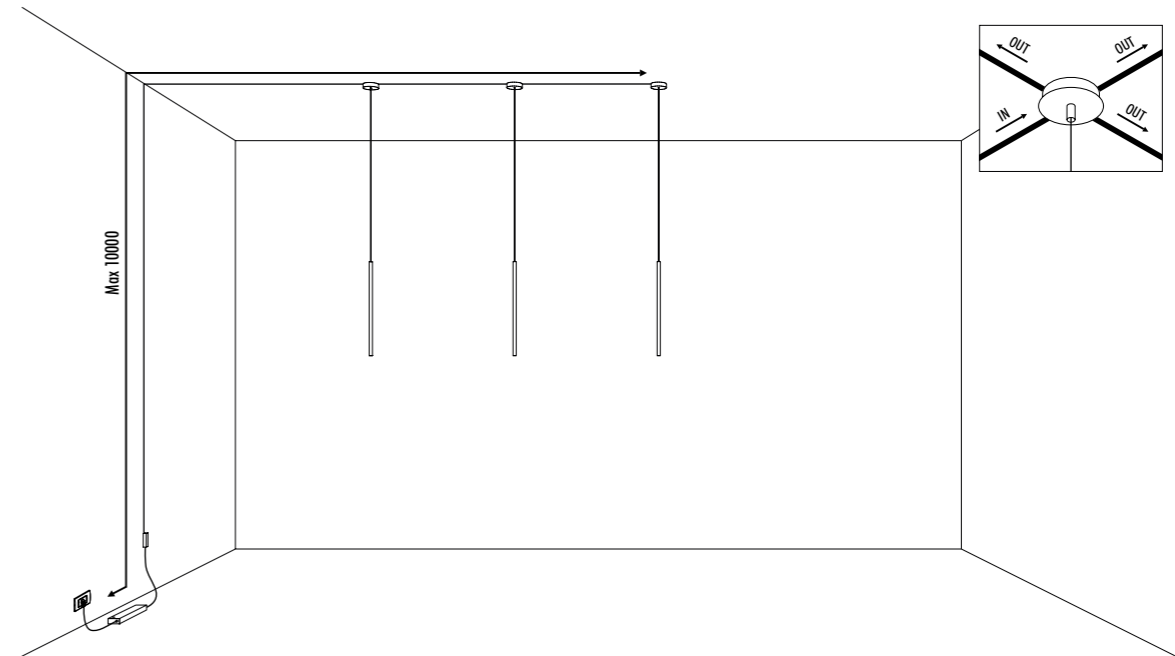

CE IP20

1A2250400.27.40	NERO OPACO / MATT BLACK - 2700K - ENDLESS	INFINITO 6 ENDLESS 48 V DC - 52 W LED 2700K - 6708 lm - CRI>90 / 3000K - 6708 lm - CRI>90 MODULO LED LUNGHEZZA 6 m - NASTRO IN ACCIAIO ARMONICO LARGHEZZA 19 mm SEZIONABILE OGNI 96,6 mm KIT DI ALIMENTAZIONE OBBLIGATORIO ENDLESS NON INCLUSO - VEDI PAG. 259-261 ACCESSORI OPZIONALI NON INCLUSI - VEDI PAG. 235 LED MODULE 6 m LONG - HARMONIC STEEL STRIP 19 mm WIDE CAN BE CUT EVERY 96,6 mm COMPULSORY ENDLESS POWER SUPPLY KIT NOT INCLUDED - SEE PAGE 259-261 OPTIONAL ACCESSORIES NOT INCLUDED - SEE PAGE 235
1A2250400.30.40	NERO OPACO / MATT BLACK - 3000K - ENDLESS	
1A2260400.27.40	NERO OPACO / MATT BLACK - 2700K - ENDLESS	INFINITO 12 ENDLESS 48 V DC - 103 W LED 2700K - 13416 lm - CRI>90 / 3000K - 13416 lm - CRI>90 MODULO LED LUNGHEZZA 12 m - NASTRO IN ACCIAIO ARMONICO LARGHEZZA 19 mm SEZIONABILE OGNI 96,6 mm KIT DI ALIMENTAZIONE OBBLIGATORIO ENDLESS NON INCLUSO - VEDI PAG. 259-261 ACCESSORI OPZIONALI NON INCLUSI - VEDI PAG. 235 LED MODULE 12 m LONG - HARMONIC STEEL STRIP 19 mm WIDE CAN BE CUT EVERY 96,6 mm COMPULSORY ENDLESS POWER SUPPLY KIT NOT INCLUDED - SEE PAGE 259-261 OPTIONAL ACCESSORIES NOT INCLUDED - SEE PAGE 235
1A2260400.30.40	NERO OPACO / MATT BLACK - 3000K - ENDLESS	