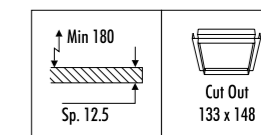

1A1100400.00.04	NERO OPACO / MATT BLACK - PUSH	MAX 500 mA DC - MAX 18 W LED KIT INSTALLAZIONE OBBLIGATORIO NON INCLUSO ORIENTABILE - DRIVER INDIPENDENTE INCLUSO INPUT 100-240 V - 50/60 Hz DIMMERABILE MODULO LED NON INCLUSO - VEDI PAG. 397 ACCESSORI OPZIONALI MODULO LED - VEDI PAG. 397 COMPULSORY INSTALLATION KIT NOT INCLUDED ADJUSTABLE - INCLUDES INDEPENDENT DRIVER INPUT 100-240 V - 50/60 Hz DIMMABLE LED MODULE NOT INCLUDED - SEE PAGE 397 OPTIONAL LED MODULE ACCESSORIES - SEE PAGE 397

KIT INSTALLAZIONE OBBLIGATORI / COMPULSORY INSTALLATION KITS

1A3510400.00.00	NERO OPACO / MATT BLACK	CORNICE PER CARTONGESSO 12,5 mm DIMENSIONI TAGLIO CARTONGESSO 133 x 148 mm SPAZIO MINIMO PER INCASSO 180 mm PLASTERBOARD FRAME 12,5 mm PLASTERBOARD CUT-OUT 133 x 148 mm MINIMUM SPACE FOR MOUNTING 180 mm