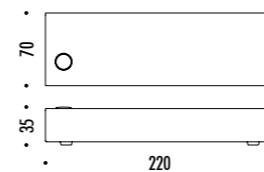

MASAI

CE IP20

DRIVER

1A2510400.27.06	NERO OPACO / MATT BLACK - 2700K	110-240 V - 50/60 Hz - 15,5 W LED 2700K - 765 lm - CRI > 90 / 3000K - 823 lm - CRI > 90 CAVO NERO - ORIENTABILE - DIMMER BLACK CABLE - ADJUSTABLE - DIMMER
1A2510400.30.06	NERO OPACO / MATT BLACK - 3000K	
1A2510800.27.06	OTTONE SPAZZOLATO / BRUSHED BRASS - 2700K	
1A2510800.30.06	OTTONE SPAZZOLATO / BRUSHED BRASS - 3000K	