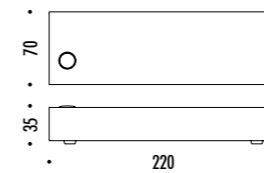

Compasso d'Oro ADI
Award 2014

DESIGN ENZO CALABRESE - DAVIDE GROPPI - 2011
LAMPADA DA TERRA - FIBRA DI VETRO - METALLO
FLOOR LAMP - FIBERGLASS - METAL

SAMPEI

CE IP20

DRIVER