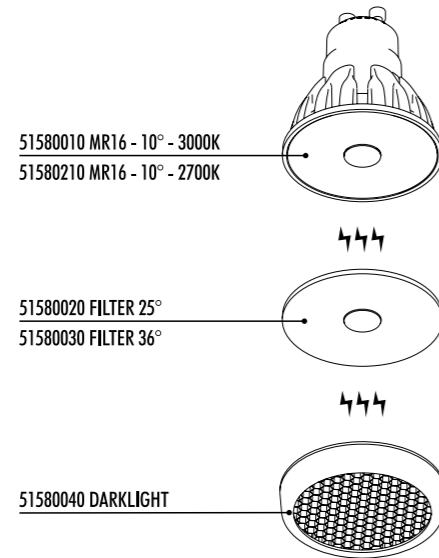

LAMPADINE LED / LED BULBS

	50330500	GU10	220-240 V	5,5 W	25°	3000K	375 lm	G	97	X	DOT P 51 DOT PL 51 DOT R 51 DOT SISTEMA 51 MINI 51 MINI BIT 51 MINI PL 51 MOON 60 DE TRICK TRACK
	50330740	GU10	220-240 V	4,9 W	120°	3000K	550 lm	E	80	-	Q
	50330450	GU4	12 V	20 W	24°	2700K	200 lm	G	80	-	OVO OVONELPIATTO
	50330530	GU5,3	12 V	6,7 W	36°	3000K	440 lm	G	97	X	BUCO R
	50041410	E14	220-240 V	4,5 W	-	2700K	470 lm	F	>80	X	PALPEBRA
	52080010	E27	220-240 V	7 W	360°	2700K	806 lm	E	80	X	ABA 45 ABA 120 EDI SON
	50330650	E27	220-240 V	13 W	200°	2700K	1521 lm	E	80	-	LENTA MOON 60 MOON 60 DE MOON 80 MOON 200 MOON T SHOJI SHOJI OUTDOOR
	50041470	E27	220-240 V	21 W	200°	2700K	2452 lm	E	>80	X	MOON 120
	50330730	E27	220-240 V	9,5 W	25°	3000K	760 lm	F	80	X	CHILLOUT NEURO