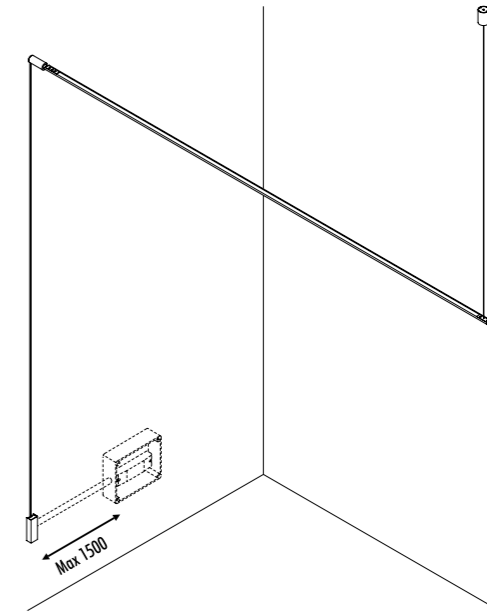

KIT DI ALIMENTAZIONE REMOTO / REMOTE POWER SUPPLY KIT

DRIVER DIMENSION

CONTROLLER DIMENSION

KIT DI ALIMENTAZIONE CON SPINA / POWER SUPPLY KIT WITH PLUG

POWER KIT WITH PLUG - DIMENSION