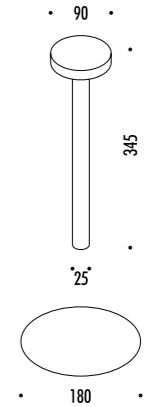

Compasso d'Oro ADI
Mention of Honour
2016

DESIGN DAVIDE GROPPI - 2013
LAMPADA DA TAVOLO - ABS - METACRILATO - METALLO
TABLE LAMP - ABS - METHACRYLATE - METAL

Tetatet

CE IP20