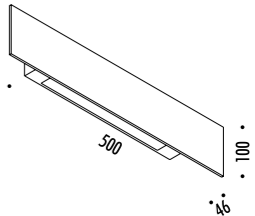

CE IP20

1A3360000.27.02	STANDARD - 2700K - TRIAC	220-240 V - 50/60 Hz - 23 W LED 2700K - 1293 lm - CRI>90 / 3000K - 1352 lm - CRI>90 PIANO A SPECCHIO (FRONTE) - DIMMERABILE MIRROR TOP (FRONT) - DIMMABLE
1A3360000.30.02	STANDARD - 3000K - TRIAC