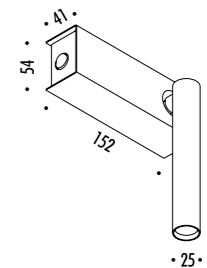

1A2280300.27.00	BIANCO OPACO / MATT WHITE - 2700K - ON/OFF	110-240 V - 50/60 Hz - 8 W LED 2700K - 352 lm - CRI > 90 / 3000K - 352 lm - CRI > 90 ORIENTABILE ADJUSTABLE
1A2280300.30.00	BIANCO OPACO / MATT WHITE - 3000K - ON/OFF	
1A2280400.27.00	NERO OPACO / MATT BLACK - 2700K - ON/OFF	
1A2280400.30.00	NERO OPACO / MATT BLACK - 3000K - ON/OFF