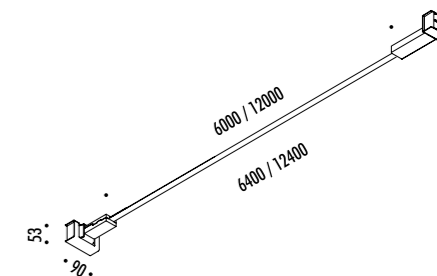

CE IP20

1A2250400.27.40	NERO OPACO / MATT BLACK - 2700K - ENDLESS	INFINITO 6 ENDLESS 48 V DC - 52 W LED 2700K - 6708 lm - CRI>90 / 3000K - 6708 lm - CRI>90 MODULO LED LUNGHEZZA 6 m - NASTRO IN ACCIAIO ARMONICO LARGHEZZA 19 mm SEZIONABILE OGNI 96,6 mm KIT DI ALIMENTAZIONE OBBLIGATORIO ENDLESS NON INCLUSO - VEDI PAG. 259-261 ACCESSORI OPZIONALI NON INCLUSI - VEDI PAG. 235 LED MODULE 6 m LONG - HARMONIC STEEL STRIP 19 mm WIDE CAN BE CUT EVERY 96,6 mm COMPULSORY ENDLESS POWER SUPPLY KIT NOT INCLUDED - SEE PAGE 259-261 OPTIONAL ACCESSORIES NOT INCLUDED - SEE PAGE 235
1A2250400.30.40	NERO OPACO / MATT BLACK - 3000K - ENDLESS	
1A2260400.27.40	NERO OPACO / MATT BLACK - 2700K - ENDLESS	INFINITO 12 ENDLESS 48 V DC - 103 W LED 2700K - 13416 lm - CRI>90 / 3000K - 13416 lm - CRI>90 MODULO LED LUNGHEZZA 12 m - NASTRO IN ACCIAIO ARMONICO LARGHEZZA 19 mm SEZIONABILE OGNI 96,6 mm KIT DI ALIMENTAZIONE OBBLIGATORIO ENDLESS NON INCLUSO - VEDI PAG. 259-261 ACCESSORI OPZIONALI NON INCLUSI - VEDI PAG. 235 LED MODULE 12 m LONG - HARMONIC STEEL STRIP 19 mm WIDE CAN BE CUT EVERY 96,6 mm COMPULSORY ENDLESS POWER SUPPLY KIT NOT INCLUDED - SEE PAGE 259-261 OPTIONAL ACCESSORIES NOT INCLUDED - SEE PAGE 235
1A2260400.30.40	NERO OPACO / MATT BLACK - 3000K - ENDLESS	