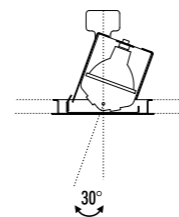

1A3720300.00.00	BIANCO OPACO / MATT WHITE - ON/OFF	12 V - MAX 35 W 12 V - GU5,3 DIMENSIONI TAGLIO CARTONGESSO Ø 90 mm SPAZIO MINIMO PER INCASSO 85 mm ORIENTABILE - LAMPADINA NON INCLUSA - VEDI PAG. 397 TRASFORMATORE ELETTRONICO NON INCLUSO PLASTERBOARD CUT-OUT Ø 90 mm MINIMUM SPACE FOR MOUNTING 85 mm ADJUSTABLE - BULB NOT INCLUDED - SEE PAGE 397 ELECTRONIC TRANSFORMER NOT INCLUDED

ACCESSORI OBBLIGATORI / COMPULSORY ACCESSORIES

1Z0240440	STANDARD	TRASFORMATORE ELETTRONICO / ELECTRONIC TRANSFORMER INPUT 230-240 V - 50/60 Hz - OUTPUT 12 V - 1-70 W - IP 20 - IGBT DIMMABLE