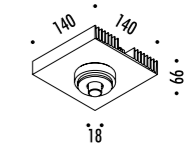

1A2110000.27.20	STANDARD - 2700K	24 V DC - 14 W LED
1A2110000.30.20	STANDARD - 3000K	2700K - 605 lm - CRI > 90 / 3000K - 650 lm - CRI > 90
		FORO VISIBILE Ø 18 mm - KIT INSTALLAZIONE OBBLIGATORIO NON INCLUSO
		DRIVER NON INCLUSO - VEDI PAG. 321
		VISIBLE HOLE Ø 18 mm - COMPULSORY INSTALLATION KIT NOT INCLUDED
		DRIVER NOT INCLUDED - SEE PAGE 321

KIT INSTALLAZIONE OBBLIGATORI / COMPULSORY INSTALLATION KITS

1A2200400.00.00	NERO OPACO / MATT BLACK	FLANGIA PER CARTONGESSO 12,5 mm
		DIMENSIONI TAGLIO CARTONGESSO Ø 21 mm - SPAZIO MINIMO PER INCASSO 75 mm
		PLASTERBOARD FLANGE 12,5 mm
		PLASTERBOARD CUT-OUT Ø 21 mm - MINIMUM SPACE FOR MOUNTING 75 mm

KIT INSTALLAZIONE OPZIONALI / OPTIONAL INSTALLATION KITS

1A3780000.00.00	STANDARD 200 x 200 mm	PANNELLO PER CARTONGESSO 12,5 mm
		DIMENSIONI TAGLIO CARTONGESSO 200 x 200 mm / 400 x 400 mm
1A3790000.00.00	STANDARD 400 x 400 mm	PLASTERBOARD PANEL 12,5 mm - PLASTERBOARD CUT-OUT 200 x 200 mm / 400 x 400 mm