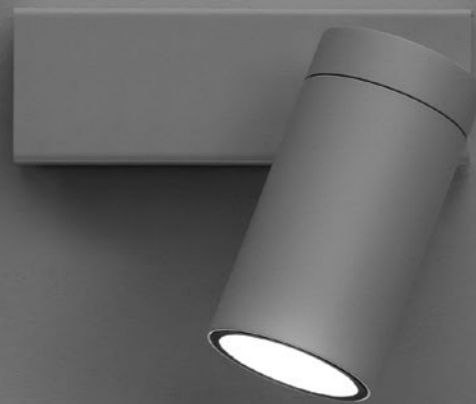

ENDLESS SYSTEM VERSION AVAILABLE SEE PAGE 277-279

CE IP20

1A2340300.27.04	BIANCO OPACO / MATT WHITE - 2700K - PUSH	100-240 V - 50/60 Hz - 13 W LED
1A2340300.30.04	BIANCO OPACO / MATT WHITE - 3000K - PUSH	WITH LENS 1A3090000.00.00: 2700K - 983 lm - CRI 97 / 3000K - 1038 lm - CRI 97
1A2340400.27.04	NERO OPACO / MATT BLACK - 2700K - PUSH	WITH LENS 1A3100000.00.00: 2700K - 943 lm - CRI 97 / 3000K - 996 lm - CRI 97
1A2340400.30.04	NERO OPACO / MATT BLACK - 3000K - PUSH	WITH LENS 1A3110000.00.00: 2700K - 955 lm - CRI 97 / 3000K - 1005 lm - CRI 97
		WITH LENS 1A3120000.00.00: 2700K - 965 lm - CRI 97 / 3000K - 1016 lm - CRI 97
		ORIENTABILE - DIMMERABILE
		ACCESSORI OBBLIGATORI MODULO LED NON INCLUSI
		ADJUSTABLE - DIMMABLE
		COMPULSORY LED MODULE ACCESSORIES NOT INCLUDED

ACCESSORI OBBLIGATORI / COMPULSORY ACCESSORIES

1A3090000.00.00	LENS - NARROW BEAM	DOT LENS
1A3100000.00.00	LENS - MEDIUM BEAM	
1A3110000.00.00	LENS - WIDE BEAM	
1A3120000.00.00	LENS - ULTRA WIDE BEAM