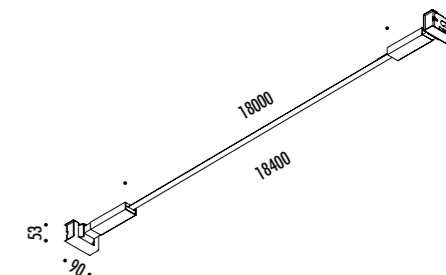

DESIGN DAVIDE GROPPI - 2016
LAMPADA DA PARETE - METALLO
WALL LAMP - METAL

INFINITO 18

CE IP20