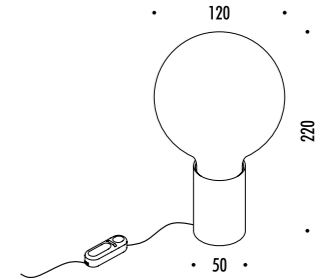

CE IP20 0.5m

1A2670300.00.06	BIANCO OPACO / MATT WHITE	100-240 V - 50/60 Hz - MAX 10 W LED - E27 GLOBOLUX CAVO BIANCO - DIMMER - LAMPADINA LED INCLUSA WHITE CABLE - DIMMER - LED BULB INCLUDED
		7 W LED - 2700K - 806 lm - CRI > 80 - DIMMABLE