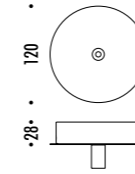

CEILING ROSE

1A2790300.30.00	BIANCO OPACO / MATT WHITE - 3000K - ON/OFF	100-240 V - 50/60 Hz - 5,6 W LED - 354 lm - CRI > 90
		CAVO BIANCO - ROSONE BIANCO
		ACCESSORI OPZIONALI KIT SOSPENSIONE - VEDI PAG. 131
		WHITE CABLE - WHITE CEILING ROSE
		OPTIONAL ACCESSORIES SUSPENSION KIT - SEE PAGE 131