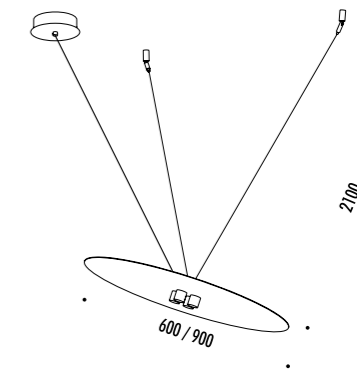

CE IP20

CEILING ROSE

PLATE

1A3190000.30.04	STANDARD Ø 600 - 3000K - PUSH	CARTESIO 110-240 V - 50/60 Hz - 18 W LED (DOWN) - 350 lm - CRI>80 / LED (UP) - 1050 lm - CRI>90 DISCO IN INOX CON FINITURA A SPECCHIO (DOWN) - RETRO COLORE ROSSO (UP) ROSONE BIANCO - CAVO BIANCO CAVI DI SOSPENSIONE IN ACCIAIO INOX DOPPIA EMISSIONE - DIMMERABILE STAINLESS STEEL PLATE WITH MIRROR FINISH (DOWN) - RED BACK SIDE (UP) WHITE CEILING ROSE - WHITE CABLE SUSPENSION STAINLESS STEEL CABLES DUAL EMISSION - DIMMABLE
-----------------	-------------------------------	--