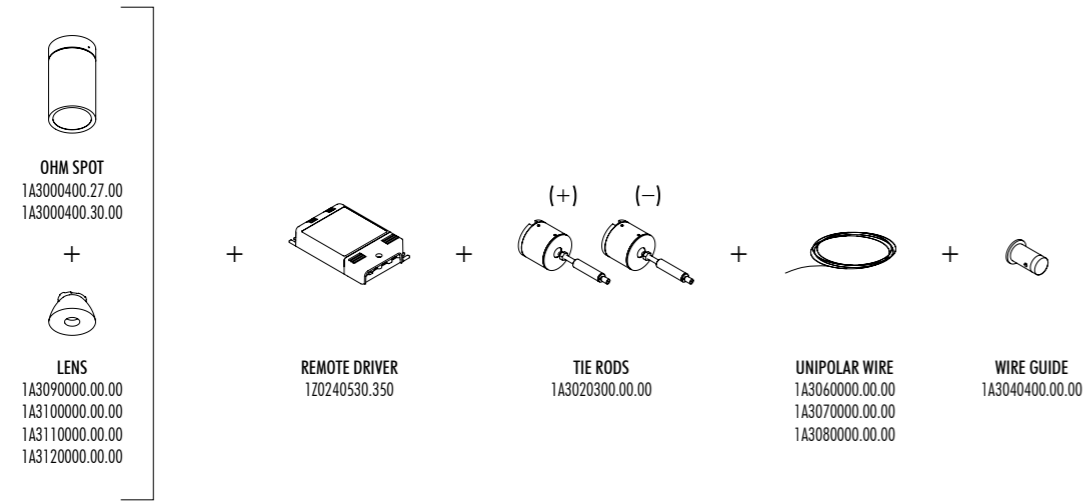

TOTAL LENGHT MAX 50 METER