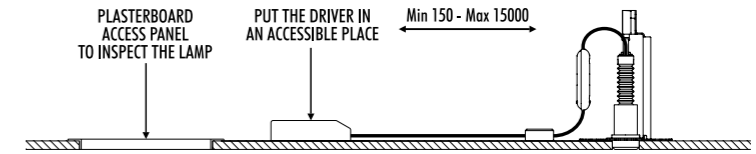

KIT INSTALLAZIONE OBBLIGATORI / COMPULSORY INSTALLATION KITS

1Z0240870.24	STANDARD	DRIVER INPUT (110-127 V) 220-240 V - 50/60 Hz - OUTPUT 24 V DC - (15 W) 20 W - IP20 PUSH DIMMABLE
1Z0241180.24	STANDARD	DRIVER INPUT (110-127 V) 220-240 V - 50/60 Hz - OUTPUT 24 V DC - (15 W) 16 W - IP20 DALI DIMMABLE
1Z0240850.24	STANDARD	DRIVER INPUT 220-240 V - 50/60 Hz - OUTPUT 24 V DC - 20 W - IP20 TRIAC DIMMABLE