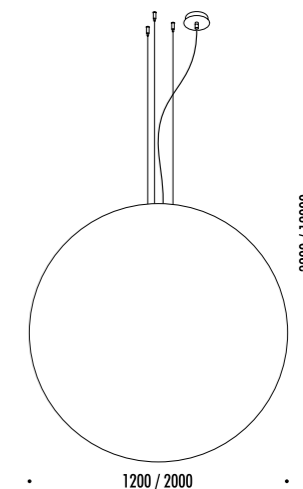

1A2850000.00.00	STANDARD - ON/OFF	MOON 120 100-240 V - 50/60 Hz - MAX 2 x 25 W LED - E27 PARALUME CON TEXTURE IN CARTA GIAPPONESE - CAVO BIANCO - ROSONE BIANCO CAVI DI SOSPENSIONE IN ACCIAIO INOX - LAMPADINE NON INCLUSE - VEDI PAG. 395 ACCESSORI OPZIONALI KIT SOSPENSIONE - VEDI PAG. 131 SHADE WITH JAPANESE PAPER TEXTURE - WHITE CABLE - WHITE CEILING ROSE SUSPENSION STAINLESS STEEL CABLES - BULBS NOT INCLUDED - SEE PAGE 395 OPTIONAL ACCESSORIES SUSPENSION KIT - SEE PAGE 131
49860010	CASSA IN LEGNO / WOODEN CRATE - MOON 120	IMBALLO PER SPEDIZIONI VIA AEREA E VIA MARE / PACKAGING FOR AIR AND SEA SHIPPING
49860020	SACCO BARRIERA / MOISTURE BARRIER BAG - MOON 120	
1A2860000.00.00	STANDARD - ON/OFF	MOON 200 100-240 V - 50/60 Hz - MAX 4 x 25 W LED - E27 PARALUME CON TEXTURE IN CARTA GIAPPONESE - CAVO BIANCO - ROSONE BIANCO CAVI DI SOSPENSIONE IN ACCIAIO INOX LAMPADINE NON INCLUSE - VEDI PAG. 395 SHADE WITH JAPANESE PAPER TEXTURE - WHITE CABLE - WHITE CEILING ROSE SUSPENSION STAINLESS STEEL CABLES BULBS NOT INCLUDED - SEE PAGE 395
48780020	CASSA IN LEGNO / WOODEN CRATE - MOON 200	IMBALLO PER SPEDIZIONI VIA AEREA E VIA MARE / PACKAGING FOR AIR AND SEA SHIPPING
48780030	SACCO BARRIERA / MOISTURE BARRIER BAG - MOON 200