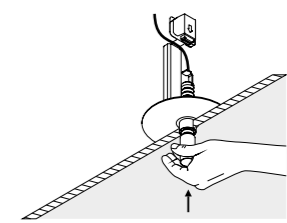

KIT INSTALLAZIONE OBBLIGATORI / COMPULSORY INSTALLATION KITS

1Z0240870.24	STANDARD	DRIVER INPUT (110-127 V) 220-240 V - 50/60 Hz - OUTPUT 24 V DC - (15 W) 20 W - IP20 PUSH DIMMABLE
1Z0241180.24	STANDARD	DRIVER INPUT (110-127 V) 220-240 V - 50/60 Hz - OUTPUT 24 V DC - (15 W) 16 W - IP20 DALI DIMMABLE
1Z0240850.24	STANDARD	DRIVER INPUT 220-240 V - 50/60 Hz - OUTPUT 24 V DC - 20 W - IP20 TRIAC DIMMABLE