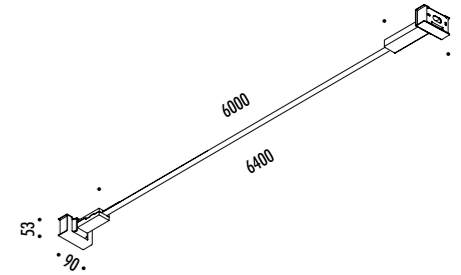

CE  IP20

1A2250400.27.05	NERO OPACO / MATT BLACK - 2700K - DIM	INFINITO 6 - REMOTE KIT 48 V DC - 52 W LED 2700K - 6708 lm - CRI>90 / 3000K - 6708 lm - CRI>90 MODULO LED LUNGHEZZA 6 m - NASTRO IN ACCIAIO ARMONICO LARGHEZZA 19 mm SEZIONABILE OGNI 96,6 mm KIT DI ALIMENTAZIONE INDIPENDENTE INCLUSO INPUT 100-240 V - 50/60 Hz - VEDI PAG. 233 DIMMERABILE DALI - PUSH - 0/1-10 V - TRIAC/IGBT ACCESSORI OPZIONALI NON INCLUSI - VEDI PAG. 235 LED MODULE 6 m LONG - HARMONIC STEEL STRIP 19 mm WIDE CAN BE CUT EVERY 96,6 mm INCLUDES INDEPENDENT POWER SUPPLY KIT INPUT 100-240 V - 50/60 Hz - SEE PAGE 233 DALI - PUSH - 0/1-10 V - TRIAC/IGBT DIMMABLE OPTIONAL ACCESSORIES NOT INCLUDED - SEE PAGE 235
1A2250400.30.05	NERO OPACO / MATT BLACK - 3000K - DIM	