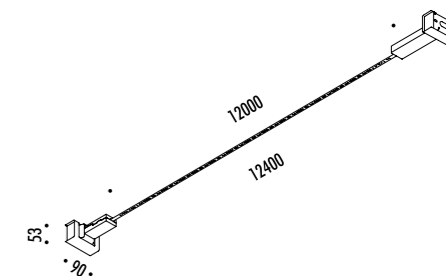

1A2150400.27.05	NERO OPACO / MATT BLACK - 2700K - DIM	FLASH 12 - REMOTE KIT 48 V DC - 103 W LED 2700K - 13416 lm - CRI > 90 / 3000K - 13416 lm - CRI > 90 MODULO LED LUNGHEZZA 12 m - NASTRO IN ACCIAIO ARMONICO LARGHEZZA 10 mm SEZIONABILE OGNI 96,6 mm KIT DI ALIMENTAZIONE INDIPENDENTE INCLUSO INPUT 100-240 V - 50/60 Hz - VEDI PAG. 233 DIMMERABILE DALI - PUSH - 0/1-10 V - TRIAC/IGBT ACCESSORI OPZIONALI NON INCLUSI - VEDI PAG. 235 LED MODULE 12 m LONG - HARMONIC STEEL STRIP 10 mm WIDE CAN BE CUT EVERY 96,6 mm INCLUDES INDEPENDENT POWER SUPPLY KIT INPUT 100-240 V - 50/60 Hz - SEE PAGE 233 DALI - PUSH - 0/1-10 V - TRIAC/IGBT DIMMABLE OPTIONAL ACCESSORIES NOT INCLUDED - SEE PAGE 235
1A2150400.30.05	NERO OPACO / MATT BLACK - 3000K - DIM	
1A2150400.27.06	NERO OPACO / MATT BLACK - 3000K	FLASH 12 - PLUG KIT 48 V DC - 103 W LED 2700K - 13416 lm - CRI > 90 / 3000K - 13416 lm - CRI > 90 MODULO LED LUNGHEZZA 12 m - NASTRO IN ACCIAIO ARMONICO LARGHEZZA 10 mm SEZIONABILE OGNI 96,6 mm KIT DI ALIMENTAZIONE INDIPENDENTE CON SPINA INCLUSO INPUT 100-240 V - 50/60 Hz - VEDI PAG. 233 DIMMER ACCESSORI OPZIONALI NON INCLUSI - VEDI PAG. 235 LED MODULE 12 m LONG - HARMONIC STEEL STRIP 10 mm WIDE CAN BE CUT EVERY 96,6 mm INCLUDES INDEPENDENT POWER SUPPLY KIT WITH PLUG INPUT 100-240 V - 50/60 Hz - SEE PAGE 233 DIMMER OPTIONAL ACCESSORIES NOT INCLUDED - SEE PAGE 235
1A2150400.30.06	NERO OPACO / MATT BLACK - 2700K