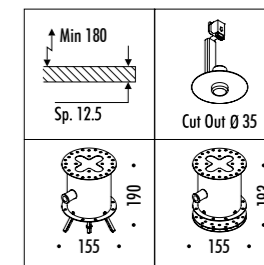

1A2020000.27.20	STANDARD - 2700K	24 V DC - 9 W LED
1A2020000.30.20	STANDARD - 3000K	2700K - 679 lm - CRI > 90 / 3000K - 730 lm - CRI > 90
		FORO VISIBILE Ø 25 mm - APPARECCHIO ESTRAIBILE PER MANUTENZIONE
		KIT INSTALLAZIONE OBBLIGATORIO NON INCLUSO
		DRIVER NON INCLUSO - VEDI PAG. 331
		VISIBLE HOLE Ø 25 mm - LUMINAIRE REMOVABLE FOR MAINTENANCE
		COMPULSORY INSTALLATION KIT NOT INCLUDED
		DRIVER NOT INCLUDED - SEE PAGE 331

KIT INSTALLAZIONE OBBLIGATORI / COMPULSORY INSTALLATION KITS

1A2170400.00.00	NERO OPACO / MATT BLACK	FLANGIA PER CARTONGESSO 12,5 mm DIMENSIONI TAGLIO CARTONGESSO Ø 35 mm SPAZIO MINIMO PER INCASSO 180 mm PLASTERBOARD FLANGE 12,5 mm PLASTERBOARD CUT-OUT Ø 35 mm MINIMUM SPACE FOR MOUNTING 180 mm

KIT INSTALLAZIONE OPZIONALI / OPTIONAL INSTALLATION KITS

1A2380000.00.00	STANDARD	CASSAFORMA PER LATERIZIO / PLASTER BOX DIMENSIONI 155 x 193 mm
1A2230000.00.00	STANDARD	CASSAFORMA PER CEMENTO ARMATO / CONCRETE BOX DIMENSIONI 155 x 190 mm