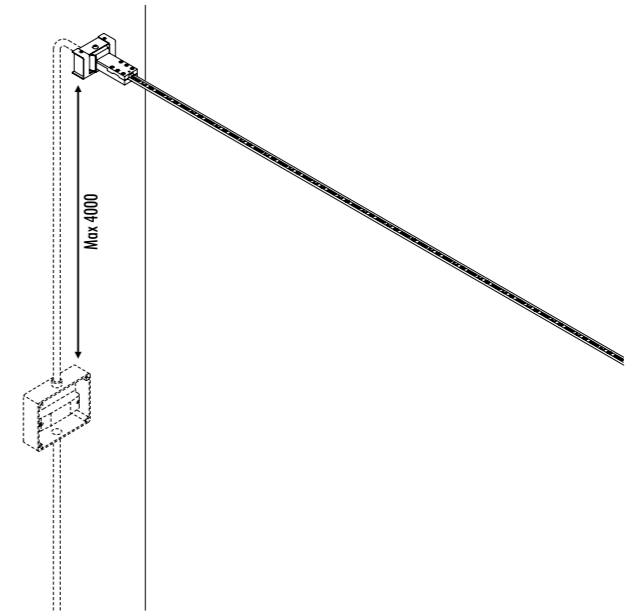

KIT DI ALIMENTAZIONE REMOTO / REMOTE POWER SUPPLY KIT

INFINITO 6 / FLASH 6 - DRIVER DIMENSION

• 62 • • 196 •

INFINITO 12 / FLASH 12 - DRIVER DIMENSION

• 68 • • 228 •

INFINITO 18 / FLASH 18 - DRIVER DIMENSION

• 68 • • 244 •

CONTROLLER DIMENSION

• 138 • • 96 •