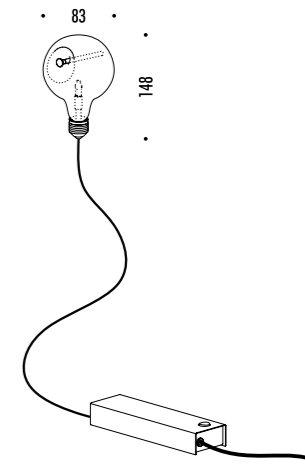

1A3380000.00.06	STANDARD	100-240 V - 50/60 Hz - MAX 10 W 12 V - G4 CAVO COASSIALE - ALIMENTAZIONE CON SPINA - DIMMER LAMPADINA ALOGENA INCLUSA COAXIAL CABLE - POWER SUPPLY WITH PLUG - DIMMER HALOGEN BULB INCLUDED
		10 W HALOGEN - 2800K - 145 lm - CRI 100 - DIMMABLE - EFFICIENCY G