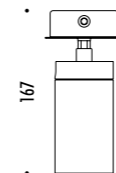

1A3430300.00.00	BIANCO OPACO / MATT WHITE - ON/OFF	100-240 V - 50/60 Hz - MAX 10 W LED - GU10 CAVO BIANCO 2 m - ORIENTABILE LAMPADINA NON INCLUSA - VEDI PAG. 395-397 ACCESSORI OPZIONALI LAMPADINA - VEDI PAG. 397 COLLEGABILI MAX 20 APPARECCHI WHITE CABLE 2 m - ADJUSTABLE BULB NOT INCLUDED - SEE PAGE 395-397 OPTIONAL BULB ACCESSORIES - SEE PAGE 397 MAXIMUM 20 CONNECTABLE LUMINAIRES
1A3430400.00.00	NERO OPACO / MATT BLACK - ON/OFF	100-240 V - 50/60 Hz - MAX 10 W LED - GU10 CAVO NERO 2 m - ORIENTABILE LAMPADINA NON INCLUSA - VEDI PAG. 395-397 ACCESSORI OPZIONALI LAMPADINA - VEDI PAG. 397 COLLEGABILI MAX 20 APPARECCHI BLACK CABLE 2 m - ADJUSTABLE BULB NOT INCLUDED - SEE PAGE 395-397 OPTIONAL BULB ACCESSORIES - SEE PAGE 397 MAXIMUM 20 CONNECTABLE LUMINAIRES

ACCESSORI OPZIONALI / OPTIONAL ACCESSORIES

1A3440300.00.00	BIANCO OPACO / MATT WHITE	ROSONE DA PARETE E SOFFITTO WALL AND CEILING ROSE
1A3440400.00.00	NERO OPACO / MATT BLACK