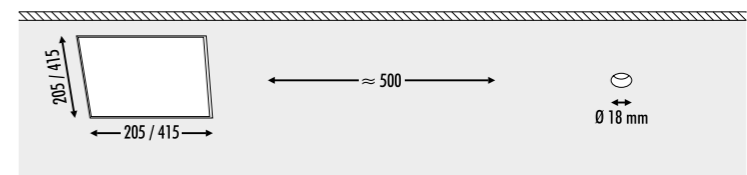

KIT INSTALLAZIONE OBBLIGATORI / COMPULSORY INSTALLATION KITS

1Z0240870.24	STANDARD	DRIVER INPUT (110-127 V) 220-240 V - 50/60 Hz - OUTPUT 24 V DC - (15 W) 20 W - IP20 PUSH DIMMABLE
1Z0241180.24	STANDARD	DRIVER INPUT (110-127 V) 220-240 V - 50/60 Hz - OUTPUT 24 V DC - (15 W) 16 W - IP20 DALI DIMMABLE
1Z0240850.24	STANDARD	DRIVER INPUT 220-240 V - 50/60 Hz - OUTPUT 24 V DC - 20 W - IP20 TRIAC DIMMABLE