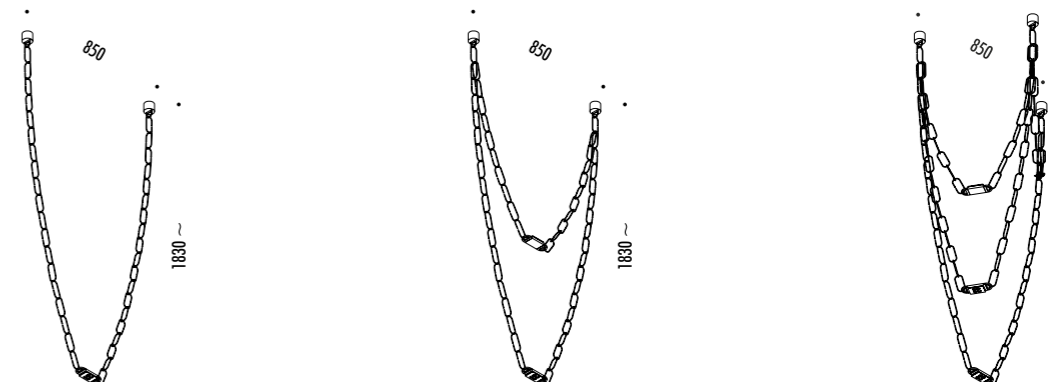

MISURE CONSIGLIATE / SUGGESTED MEASURES

1A3201800.27.00	ORO OPACO / MATT GOLD - 2700K - ON/OFF	ChainDelier 2-1 24 V DC - 1 x 5 W LED - 2700K - 370 lm - CRI>90 / 3000K - 406 lm - CRI>90 40 ANELLI DORATI - 2 ROSONI DORATI - KIT INSTALLAZIONE OBBLIGATORIO INCLUSO DRIVER INDIPENDENTE INCLUSO INPUT 220-240 V - 50/60 Hz ACCESSORI OPZIONALI - VEDI PAG. 123 40 GOLD FINISH LINKS - 2 GOLD FINISH CEILING ROSE - COMPULSORY INSTALLATION KIT INCLUDED INCLUDES INDEPENDENT DRIVER INPUT 220-240 V - 50/60 Hz OPTIONAL ACCESSORIES - SEE PAGE 123
1A3201800.30.00	ORO OPACO / MATT GOLD - 3000K - ON/OFF	
1A3221800.27.00	ORO OPACO / MATT GOLD - 2700K - ON/OFF	ChainDelier 2-2 24 V DC - 2 x 5 W LED - 2700K - 2 x 370 lm - CRI>90 / 3000K - 2 x 406 lm - CRI>90 60 ANELLI DORATI - 2 ROSONI DORATI - KIT INSTALLAZIONE OBBLIGATORIO INCLUSO DRIVER INDIPENDENTE INCLUSO INPUT 220-240 V - 50/60 Hz ACCESSORI OPZIONALI - VEDI PAG. 123 60 GOLD FINISH LINKS - 2 GOLD FINISH CEILING ROSE - COMPULSORY INSTALLATION KIT INCLUDED INCLUDES INDEPENDENT DRIVER INPUT 220-240 V - 50/60 Hz OPTIONAL ACCESSORIES - SEE PAGE 123
1A3221800.30.00	ORO OPACO / MATT GOLD - 3000K - ON/OFF	
1A3241800.27.00	ORO OPACO / MATT GOLD - 2700K - ON/OFF	ChainDelier 2-3 24 V DC - 3 x 5 W LED - 2700K - 3 x 370 lm - CRI>90 / 3000K - 3 x 406 lm - CRI>90 100 ANELLI DORATI - 3 ROSONI DORATI - KIT INSTALLAZIONE OBBLIGATORIO INCLUSO DRIVER INDIPENDENTE INCLUSO INPUT 220-240 V - 50/60 Hz ACCESSORI OPZIONALI - VEDI PAG. 123 100 GOLD FINISH LINKS - 3 GOLD FINISH CEILING ROSE - COMPULSORY INSTALLATION KIT INCLUDED INCLUDES INDEPENDENT DRIVER INPUT 220-240 V - 50/60 Hz OPTIONAL ACCESSORIES - SEE PAGE 123
1A3241800.30.00	ORO OPACO / MATT GOLD - 3000K - ON/OFF