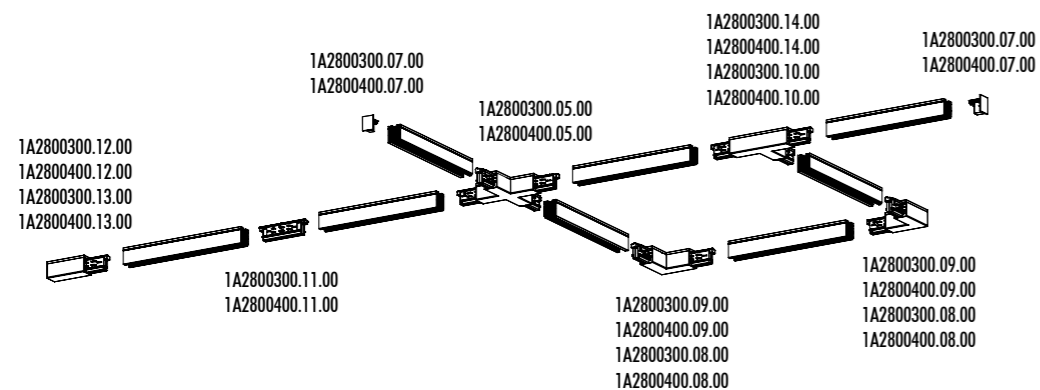

CE IP20

1A2800300.01.00	BINARIO 1 m BIANCO / TRACK 1 m WHITE	SISTEMA BINARIO A 6 CONDUTTORI EUROSTANDARD / EUROSTANDARD 6 CONDUCTORS TRACK SYSTEM L1/L2/L3/N/TERRA - 16S/440 V AC - 3,6 kVA/10,8 kVA D+ /D - 2 x 1 A/50 V FELV AC (DALI)
1A2800400.01.00	BINARIO 1 m NERO / TRACK 1 m BLACK	
1A2800300.02.00	BINARIO 2 m BIANCO / TRACK 2 m WHITE	
1A2800400.02.00	BINARIO 2 m NERO / TRACK 2 m BLACK	
1A2800300.03.00	BINARIO 3 m BIANCO / TRACK 3 m WHITE	
1A2800400.03.00	BINARIO 3 m NERO / TRACK 3 m BLACK	

KIT INSTALLAZIONE OBBLIGATORI / COMPULSORY INSTALLATION KITS

1A2800300.13.00	BIANCO OPACO / MATT WHITE	ELEMENTO DI ALIMENTAZIONE DX / POWER RIGHT CONNECTOR
1A2800400.13.00	NERO OPACO / MATT BLACK	
1A2800300.12.00	BIANCO OPACO / MATT WHITE	ELEMENTO DI ALIMENTAZIONE SX / POWER LEFT CONNECTOR
1A2800400.12.00	NERO OPACO / MATT BLACK	

1A2800300.07.00	BIANCO OPACO / MATT WHITE	TAPPO DI CHIUSURA / END CAP
1A2800400.07.00	NERO OPACO / MATT BLACK	

KIT INSTALLAZIONE OPZIONALI / OPTIONAL INSTALLATION KITS

1A2800300.11.00	BIANCO OPACO / MATT WHITE	CONNETTORE LINEARE / LINEAR CONNECTOR
1A2800400.11.00	NERO OPACO / MATT BLACK	

1A2800300.09.00	BIANCO OPACO / MATT WHITE	CONNETTORE L INTERNO / INTERNAL L CONNECTOR
1A2800400.09.00	NERO OPACO / MATT BLACK	
1A2800300.08.00	BIANCO OPACO / MATT WHITE	CONNETTORE L ESTERNO / EXTERNAL L CONNECTOR
1A2800400.08.00	NERO OPACO / MATT BLACK	

1A2800300.14.00	BIANCO OPACO / MATT WHITE	CONNETTORE T DX / RIGHT T CONNECTOR
1A2800400.14.00	NERO OPACO / MATT BLACK	
1A2800300.10.00	BIANCO OPACO / MATT WHITE	CONNETTORE T SX / LEFT T CONNECTOR
1A2800400.10.00	NERO OPACO / MATT BLACK	

1A2800300.15.00	BIANCO OPACO / MATT WHITE	CONNETTORE X / X CONNECTOR
1A2800400.15.00	NERO OPACO / MATT BLACK	

1A2800000.04.00	STANDARD H. 1500 mm	CAVO DI SOSPENSIONE REGOLABILE / ADJUSTABLE SUSPENSION CABLE
1A2800000.05.00	STANDARD H. 3000 mm	
1A2800000.06.00	STANDARD H. 5000 mm