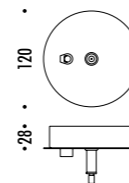

CEILING ROSE

1A2830000.00.00	STANDARD - ON/OFF	100-240 V - 50/60 Hz - MAX 15 W LED - E27 + MAX 10 W LED - GU10 PARALUME CON TEXTURE IN CARTA GIAPPONESE - CAVO TRASPARENTE - ROSONE BIANCO CAVO DI SOSPENSIONE IN ACCIAIO INOX DOPPIA EMISSIONE CON ACCENSIONE SEPARATA LAMPADINE NON INCLUSE - VEDI PAG. 395 ACCESSORI OPZIONALI KIT SOSPENSIONE - VEDI PAG. 131 SHADE WITH JAPANESE PAPER TEXTURE - TRANSPARENT CABLE - WHITE CEILING ROSE SUSPENSION STAINLESS STEEL CABLE DUAL EMISSION WITH SEPARATED SWITCH BULBS NOT INCLUDED - SEE PAGE 395 OPTIONAL ACCESSORIES SUSPENSION KIT - SEE PAGE 131