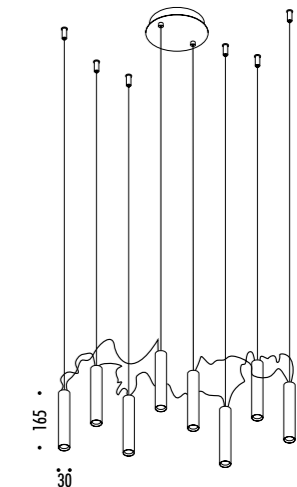

CE IP20

CEILING ROSE

1A2870300.27.04	BIANCO OPACO / MATT WHITE - 2700K - PUSH	110-240 V - 50/60 Hz - 16 W LED 2700K - 931 lm - CRI>90 / 3000K - 960 lm - CRI>90 ROSONE BIANCO - DIMMERABILE CAVI ROSSI PER IL COLLEGAMENTO DEI MODULI LED CAVI DI SOSPENSIONE IN ACCIAIO INOX ACCESSORI OPZIONALI KIT SOSPENSIONE - VEDI PAG. 131 WHITE CEILING ROSE - DIMMABLE RED WIRES FOR LED MODULES CONNECTION SUSPENSION STAINLESS STEEL CABLES OPTIONAL ACCESSORIES SUSPENSION KIT - SEE PAGE 131
1A2870300.30.04	BIANCO OPACO / MATT WHITE - 3000K - PUSH	
1A2872600.27.04	NERO OPACO TOTALE / MATT TOTAL BLACK - 2700K - PUSH	110-240 V - 50/60 Hz - 16 W LED 2700K - 931 lm - CRI>90 / 3000K - 960 lm - CRI>90 ROSONE NERO - DIMMERABILE CAVI GRIGIO ANTRACITE PER IL COLLEGAMENTO DEI MODULI LED CAVI DI SOSPENSIONE IN ACCIAIO INOX ACCESSORI OPZIONALI KIT SOSPENSIONE - VEDI PAG. 131 BLACK CEILING ROSE - DIMMABLE ANTHRACITE GRAY WIRES FOR LED MODULES CONNECTION SUSPENSION STAINLESS STEEL CABLES OPTIONAL ACCESSORIES SUSPENSION KIT - SEE PAGE 131
1A2872600.30.04	NERO OPACO TOTALE / MATT TOTAL BLACK - 3000K - PUSH