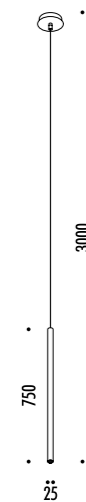

E ENDLESS SYSTEM VERSION AVAILABLE SEE PAGE 289

CE IP20

CEILING ROSE

1A2960300.27.00	BIANCO OPACO / MATT WHITE - 2700K - ON/OFF	100-240 V - 50/60 Hz - 5,6 W LED
1A2960300.30.00	BIANCO OPACO / MATT WHITE - 3000K - ON/OFF	2700K - 312 lm - CRI > 90 / 3000K - 312 lm - CRI > 90
1A2960400.27.00	NERO OPACO / MATT BLACK - 2700K - ON/OFF	CAVO BIANCO - ROSONE BIANCO
1A2960400.30.00	NERO OPACO / MATT BLACK - 3000K - ON/OFF	ACCESSORI OPZIONALI KIT SOSPENSIONE - VEDI PAG. 131
		WHITE CABLE - WHITE CEILING ROSE
		OPTIONAL ACCESSORIES SUSPENSION KIT - SEE PAGE 131
1A2960800.27.00	OTTONE SPAZZOLATO / BRUSHED BRASS - 2700K - ON/OFF	100-240 V - 50/60 Hz - 5,6 W LED
1A2960800.30.00	OTTONE SPAZZOLATO / BRUSHED BRASS - 3000K - ON/OFF	2700K - 312 lm - CRI > 90 / 3000K - 312 lm - CRI > 90
1A2962600.27.00	NERO OPACO TOTALE / MATT TOTAL BLACK - 2700K - ON/OFF	CAVO NERO - ROSONE NERO
1A2962600.30.00	NERO OPACO TOTALE / MATT TOTAL BLACK - 3000K - ON/OFF	ACCESSORI OPZIONALI KIT SOSPENSIONE - VEDI PAG. 131
		BLACK CABLE - BLACK CEILING ROSE
		OPTIONAL ACCESSORIES SUSPENSION KIT - SEE PAGE 131