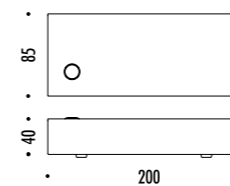

CE IP20

DRIVER

1A2750300.27.06	BIANCO OPACO / MATT WHITE - 2700K	110-240 V - 50/60 Hz - 33 W LED
1A2750300.30.06	BIANCO OPACO / MATT WHITE - 3000K	2700K - 2771 lm - CRI > 90 / 3000K - 2884 lm - CRI > 90
		CAVO BIANCO - DIMMER
		WHITE CABLE - DIMMER
1A2750400.27.06	NERO OPACO / MATT BLACK - 2700K	110-240 V - 50/60 Hz - 33 W LED
1A2750400.30.06	NERO OPACO / MATT BLACK - 3000K	2700K - 2771 lm - CRI > 90 / 3000K - 2884 lm - CRI > 90
		CAVO NERO - DIMMER
		BLACK CABLE - DIMMER