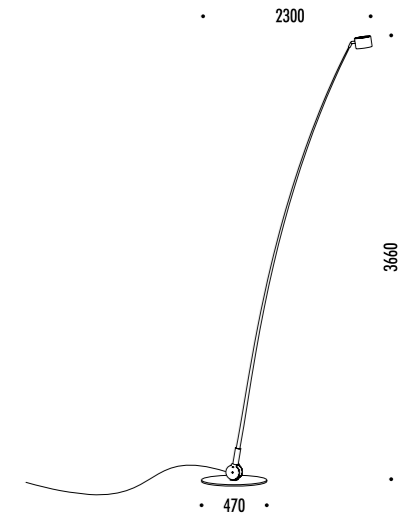

Compasso d'Oro ADI
Award 2014

DESIGN ENZO CALABRESE - DAVIDE GROPPI - 2011
LAMPADA DA ESTERNO - FIBRA DI VETRO - METALLO
OUTDOOR LAMP - FIBERGLASS - METAL

CE IP65