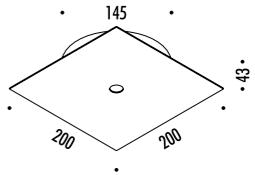

CE IP20

1A2500300.27.00	BIANCO OPACO / MATT WHITE - 2700K - ON/OFF	100-240 V - 50/60 Hz - 8,5 W LED 2700K - 460 lm - CRI>90 / 3000K - 495 lm - CRI>90
1A2500300.30.00	BIANCO OPACO / MATT WHITE - 3000K - ON/OFF