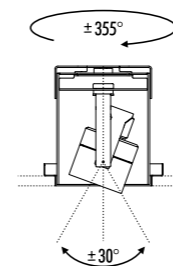

CE IP20 1.0 m

1A0660300.00.00	BIANCO OPACO / MATT WHITE - ON/OFF	100-240 V - 50/60 Hz - MAX 10 W LED - GU10 KIT INSTALLAZIONE OBBLIGATORIO NON INCLUSO ORIENTABILE - LAMPADINA NON INCLUSA - VEDI PAG. 395-397 ACCESSORI OPZIONALI LAMPADINA - VEDI PAG. 397 COMPULSORY INSTALLATION KIT NOT INCLUDED ADJUSTABLE - BULB NOT INCLUDED - SEE PAGE 395-397 OPTIONAL BULB ACCESSORIES - SEE PAGE 397
1A0660400.00.00	NERO OPACO / MATT BLACK - ON/OFF	

KIT INSTALLAZIONE OBBLIGATORI / COMPULSORY INSTALLATION KITS

1A3500300.00.00	BIANCO OPACO / MATT WHITE	CORNICE PER CARTONGESSO 12,5 mm DIMENSIONI TAGLIO CARTONGESSO 104 x 104 mm SPAZIO MINIMO PER INCASSO 130 mm PLASTERBOARD FRAME 12,5 mm PLASTERBOARD CUT-OUT 104 x 104 mm MINIMUM SPACE FOR MOUNTING 130 mm
1A3500400.00.00	NERO OPACO / MATT BLACK