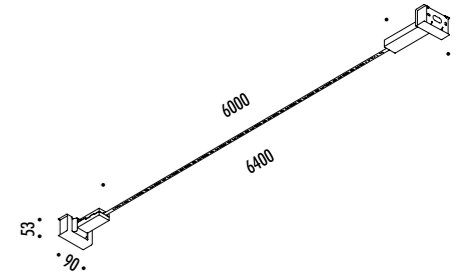

IE ENDLESS SYSTEM VERSION AVAILABLE SEE PAGE 297

CE IP20

1A2130400.27.05	NERO OPACO / MATT BLACK - 2700K - DIM	FLASH 6 - REMOTE KIT 48 V DC - 52 W LED 2700K - 6708 lm - CRI>90 / 3000K - 6708 lm - CRI>90 MODULO LED LUNGHEZZA 6 m - NASTRO IN ACCIAIO ARMONICO LARGHEZZA 10 mm SEZIONABILE OGNI 96,6 mm KIT DI ALIMENTAZIONE INDIPENDENTE INCLUSO INPUT 100-240 V - 50/60 Hz - VEDI PAG. 233 DIMMERABILE DALI - PUSH - 0/1-10 V - TRIAC/IGBT ACCESSORI OPZIONALI NON INCLUSI - VEDI PAG. 235 LED MODULE 6 m LONG - HARMONIC STEEL STRIP 10 mm WIDE CAN BE CUT EVERY 96,6 mm INCLUDES INDEPENDENT POWER SUPPLY KIT INPUT 100-240 V - 50/60 Hz - SEE PAGE 233 DALI - PUSH - 0/1-10 V - TRIAC/IGBT DIMMABLE OPTIONAL ACCESSORIES NOT INCLUDED - SEE PAGE 235
1A2130400.30.05	NERO OPACO / MATT BLACK - 3000K - DIM	

1A2130400.27.06	NERO OPACO / MATT BLACK - 2700K	FLASH 6 - PLUG KIT 48 V DC - 52 W LED 2700K - 6708 lm - CRI>90 / 3000K - 6708 lm - CRI>90 MODULO LED LUNGHEZZA 6 m - NASTRO IN ACCIAIO ARMONICO LARGHEZZA 10 mm SEZIONABILE OGNI 96,6 mm KIT DI ALIMENTAZIONE INDIPENDENTE CON SPINA INCLUSO INPUT 100-240 V - 50/60 Hz - VEDI PAG. 233 DIMMER ACCESSORI OPZIONALI NON INCLUSI - VEDI PAG. 235 LED MODULE 6 m LONG - HARMONIC STEEL STRIP 10 mm WIDE CAN BE CUT EVERY 96,6 mm INCLUDES INDEPENDENT POWER SUPPLY KIT WITH PLUG INPUT 100-240 V - 50/60 Hz - SEE PAGE 233 DIMMER OPTIONAL ACCESSORIES NOT INCLUDED - SEE PAGE 235
1A2130400.30.06	NERO OPACO / MATT BLACK - 3000K