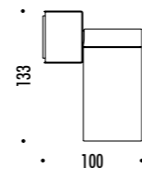

1A2490300.00.00	BIANCO OPACO / MATT WHITE - ON/OFF	100-240 V - 50/60 Hz - MAX 10 W LED - GU10 ORIENTABILE LAMPADINA NON INCLUSA - VEDI PAG. 395-397 ACCESSORI OPZIONALI LAMPADINA - VEDI PAG. 397 ADJUSTABLE BULB NOT INCLUDED - SEE PAGE 395-397 OPTIONAL BULB ACCESSORIES - SEE PAGE 397
1A2490400.00.00	NERO OPACO / MATT BLACK - ON/OFF