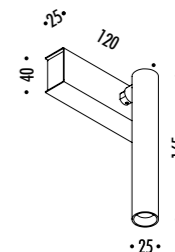

1A2280300.27.40	BIANCO OPACO / MATT WHITE - 2700K - ENDLESS	48 V DC - 6 W LED 2700K - 352 lm - CRI > 90 / 3000K - 352 lm - CRI > 90 KIT DI ALIMENTAZIONE OBBLIGATORIO ENDLESS NON INCLUSO - VEDI PAG. 259-261 COMPULSORY ENDLESS POWER SUPPLY KIT NOT INCLUDED - SEE PAGE 259-261
1A2280300.30.40	BIANCO OPACO / MATT WHITE - 3000K - ENDLESS	
1A2280400.27.40	NERO OPACO / MATT BLACK - 2700K - ENDLESS	
1A2280400.30.40	NERO OPACO / MATT BLACK - 3000K - ENDLESS