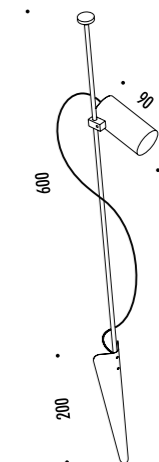

CE IP67

1A3570400.30.20	NERO OPACO / MATT BLACK - 3000K	24 V DC - 4,2 W LED - 282 lm - CRI > 90 STELO IN ACCIAIO INOX AISI 316L - ORIENTABILE DRIVER NON INCLUSO AISI 316L STAINLESS STEEL STEM - ADJUSTABLE DRIVER NOT INCLUDED

ACCESSORI OBBLIGATORI / COMPULSORY ACCESSORIES

1Z1120220	STANDARD	DRIVER INPUT 100-240 V - 50/60 Hz - OUTPUT 24 V DC - 40 W - IP68 1-10 V DIMMABLE

ACCESSORI OPZIONALI / OPTIONAL ACCESSORIES

1A3580400.30.20	NERO OPACO / MATT BLACK - 3000K	TESTA LED SUPPLEMENTARE / ADDITIONAL LED HEAD 24 V DC - 4,2 W LED - 282 lm - CRI > 90 DRIVER NON INCLUSO - DRIVER NOT INCLUDED

1A3590000.00.00	STANDARD	STELO 1 m / STEM 1 m ACCIAIO INOX AISI 316L - AISI 316L STAINLESS STEEL