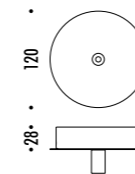

CEILING ROSE

1A2980300.27.40	BIANCO OPACO / MATT WHITE - 2700K - ENDLESS	48 V DC - 5,5 W LED 2700K - 286 lm - CRI > 90 / 3000K - 286 lm - CRI > 90
1A2980300.30.40	BIANCO OPACO / MATT WHITE - 3000K - ENDLESS	CAVO BIANCO - ROSONE BIANCO - NON DIMMERABILE KIT DI ALIMENTAZIONE OBBLIGATORIO ENDLESS NON INCLUSO - VEDI PAG. 259-261 WHITE CABLE - WHITE CEILING ROSE - NOT DIMMABLE COMPULSORY ENDLESS POWER SUPPLY KIT NOT INCLUDED - SEE PAGE 259-261
1A2980800.27.40	OTTONE SPAZZOLATO / BRUSHED BRASS - 2700K - ENDLESS	48 V DC - 5,5 W LED 2700K - 286 lm - CRI > 90 / 3000K - 286 lm - CRI > 90
1A2980800.30.40	OTTONE SPAZZOLATO / BRUSHED BRASS - 3000K - ENDLESS	CAVO NERO - ROSONE NERO - NON DIMMERABILE KIT DI ALIMENTAZIONE OBBLIGATORIO ENDLESS NON INCLUSO - VEDI PAG. 259-261 BLACK CABLE - BLACK CEILING ROSE - NOT DIMMABLE COMPULSORY ENDLESS POWER SUPPLY KIT NOT INCLUDED - SEE PAGE 259-261