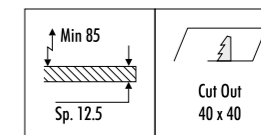

1A3690300.27.00	BIANCO OPACO / MATT WHITE - 2700K - ON/OFF	MAX 500 mA DC - 5,6 W LED 2700K - 352 lm - CRI > 90 / 3000K - 352 lm - CRI > 90 DIMENSIONI TAGLIO CARTONGESSO 40 x 40 mm SPAZIO MINIMO PER INCASSO 85 mm ORIENTABILE - DRIVER INDIPENDENTE INCLUSO INPUT 100-240 V - 50/60 Hz PLASTERBOARD CUT-OUT 40 x 40 mm MINIMUM SPACE FOR MOUNTING 85 mm ADJUSTABLE - INCLUDES INDIPENDENT DRIVER INPUT 100-240 V - 50/60 Hz
1A3690300.30.00	BIANCO OPACO / MATT WHITE - 3000K - ON/OFF	
1A3690400.27.00	NERO OPACO / MATT BLACK - 2700K - ON/OFF	
1A3690400.30.00	NERO OPACO / MATT BLACK - 3000K - ON/OFF