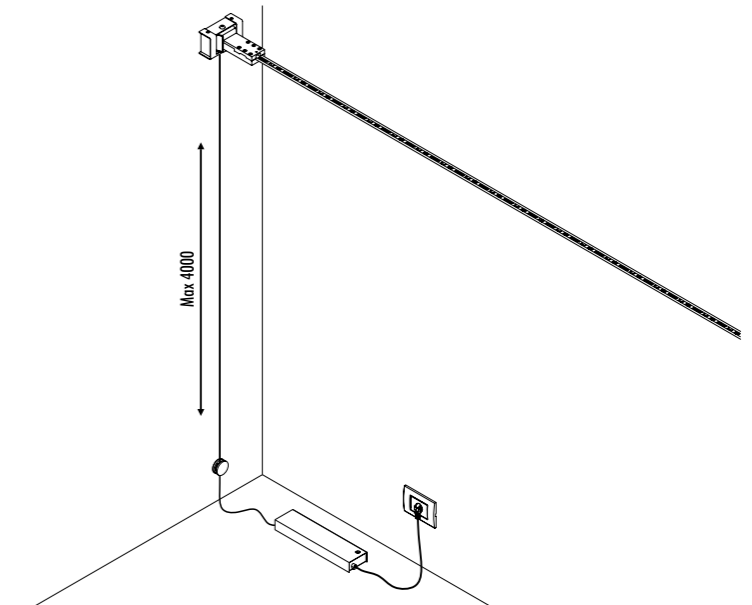

• 68 • • 244 •

CONTROLLER DIMENSION

• 138 • • 96 •

KIT DI ALIMENTAZIONE CON SPINA / POWER SUPPLY KIT WITH PLUG

INFINITO 6 / FLASH 6 / INFINITO 12 / FLASH 12
POWER KIT WITH PLUG - DIMENSION

• 78 • • 420 •

ACCESSORI OPZIONALI / OPTIONAL ACCESSORIES