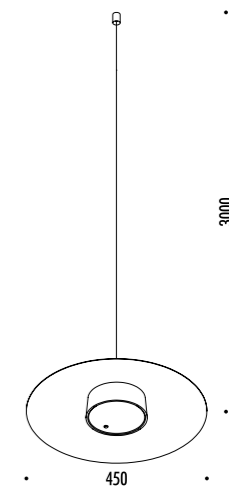

1A2630300.30.00	BIANCO OPACO / MATT WHITE - 3000K - ON/OFF	5 W LED - 345 lm - CRI > 80 BATTERIA RICARICABILE 9 V DC - Li-Ion 5800 mAh MODULO LED MAGNETICO - MODULO LED NERO CAVO DI SOSPENSIONE IN ACCIAIO INOX CARICABATTERIE INCLUSO INPUT 100-240 V - 50/60 Hz AUTONOMIA BATTERIA OTTO ORE RECHARGEABLE BATTERY 9 V DC - Li-Ion 5800 mAh MAGNETIC LED MODULE - BLACK LED MODULE SUSPENSION STAINLESS STEEL CABLE CHARGER INCLUDED INPUT 100-240 V - 50/60 Hz BATTERY LIFE EIGHT HOURS

ACCESSORI OPZIONALI / OPTIONAL ACCESSORIES

1A0570400.30.00	NERO OPACO / MATT BLACK - 3000K - ON/OFF	MODULO LED MAGNETICO / MAGNETIC LED MODULE 5 W LED - 3000K - 345 lm - CRI > 80 BATTERIA LITIO RICARICABILE 9 V DC - Li-Ion 5800 mAh - AUTONOMIA BATTERIA OTTO ORE RECHARGEABLE LITHIUM BATTERY 9 V DC - Li-Ion 5800 mAh - BATTERY LIFE EIGHT HOURS

1A0510000.00.00	STANDARD	KIT FISSAGGIO SOFFITTO INCLINATO / SLOPED CEILING FIXING KIT VEDI PAG. 131 / SEE PAGE 131

1Z1120170	STANDARD	CARICABATTERIE / CHARGER INPUT 100-240 V - 50/60 Hz - OUTPUT 9 V DC - 20 W - IP20