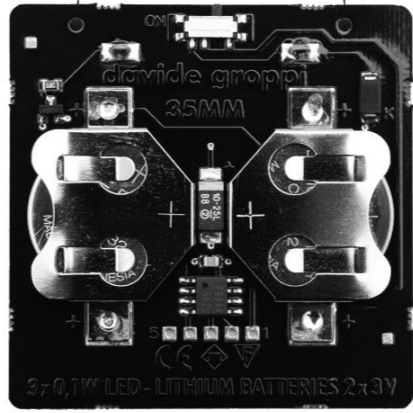

1A0510000.00.00	STANDARD	KIT FISSAGGIO SOFFITTO INCLINATO / SLOPED CEILING FIXING KIT VEDI PAG. 131 / SEE PAGE 131
-----------------	----------	--

1Z1120170	STANDARD	CARICABATTERIE / CHARGER INPUT 100-240 V - 50/60 Hz - OUTPUT 9 V DC - 20 W - IP20
-----------	----------	--

CE  IP20

1A2640000.00.00	STANDARD - ON/OFF	0,3 W LED BATTERIE 2 x CR2032 INCLUSE LUCE A LENTA INTERMITTENZA - TELAIO BIANCO - RETRO NERO IMMAGINE PERSONALIZZABILE - IMMAGINE NON INCLUSA MINIMO 3 PEZZI BATTERIES 2 x CR2032 INCLUDED SLOWLY FLASHING LIGHT - WHITE FRAME - BLACK BACK SIDE CUSTOMIZABLE IMAGE - IMAGE NOT INCLUDED MINIMUM 3 PIECES