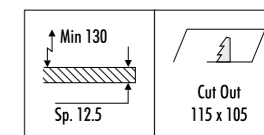

CE IP20 1.0 m

1A0670300.00.00	BIANCO OPACO / MATT WHITE - ON/OFF	100-240 V - 50/60 Hz - MAX 10 W LED - GU10 DIMENSIONI TAGLIO CARTONGESSO 115 x 105 mm SPAZIO MINIMO PER INCASSO 130 mm ORIENTABILE - LAMPADINA NON INCLUSA - VEDI PAG. 395-397 ACCESSORI OPZIONALI LAMPADINA - VEDI PAG. 397 PLASTERBOARD CUT-OUT 115 x 105 mm MINIMUM SPACE FOR MOUNTING 130 mm ADJUSTABLE - BULB NOT INCLUDED - SEE PAGE 395-397 OPTIONAL BULB ACCESSORIES - SEE PAGE 397
1A0673400.00.00	BIANCO - NERO OPACO BICOLORE / MATT WHITE - BLACK BICOLOUR - ON/OFF