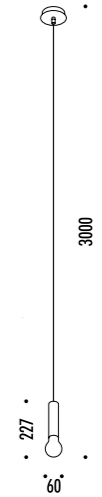

CEILING ROSE

1A2790300.30.00	BIANCO OPACO / MATT WHITE - 3000K - ON/OFF	100-240 V - 50/60 Hz - 5,6 W LED - 354 lm - CRI > 90
		CAVO BIANCO - ROSONE BIANCO
		ACCESSORI OPZIONALI KIT SOSPENSIONE - VEDI PAG. 131
		WHITE CABLE - WHITE CEILING ROSE
		OPTIONAL ACCESSORIES SUSPENSION KIT - SEE PAGE 131