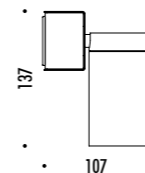

ENDLESS SYSTEM VERSION AVAILABLE SEE PAGE 277-279

CE IP20

1A2340300.27.04	BIANCO OPACO / MATT WHITE - 2700K - PUSH	100-240 V - 50/60 Hz - 13 W LED
1A2340300.30.04	BIANCO OPACO / MATT WHITE - 3000K - PUSH	WITH LENS 1A3090000.00.00: 2700K - 983 lm - CRI 97 / 3000K - 1038 lm - CRI 97
1A2340400.27.04	NERO OPACO / MATT BLACK - 2700K - PUSH	WITH LENS 1A3100000.00.00: 2700K - 943 lm - CRI 97 / 3000K - 996 lm - CRI 97
1A2340400.30.04	NERO OPACO / MATT BLACK - 3000K - PUSH	WITH LENS 1A3110000.00.00: 2700K - 955 lm - CRI 97 / 3000K - 1005 lm - CRI 97
		WITH LENS 1A3120000.00.00: 2700K - 965 lm - CRI 97 / 3000K - 1016 lm - CRI 97
		ORIENTABILE - DIMMERABILE
		ACCESSORI OBBLIGATORI MODULO LED NON INCLUSI
		ADJUSTABLE - DIMMABLE
		COMPULSORY LED MODULE ACCESSORIES NOT INCLUDED

ACCESSORI OBBLIGATORI / COMPULSORY ACCESSORIES

1A3090000.00.00	LENS - NARROW BEAM	DOT LENS
1A3100000.00.00	LENS - MEDIUM BEAM	
1A3110000.00.00	LENS - WIDE BEAM	
1A3120000.00.00	LENS - ULTRA WIDE BEAM