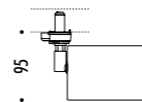

1A0280300.00.01	BIANCO OPACO / MATT WHITE - DALI	220-240 V - 50/60 Hz - 18 W LED
1A0280400.00.01	NERO OPACO / MATT BLACK - DALI	SISTEMA INSTALLAZIONE OBBLIGATORIO NON INCLUSO - VEDI PAG. 301
		ORIENTABILE - DIMMERABILE
		MODULO LED NON INCLUSO - VEDI PAG. 397
		ACCESSORI OPZIONALI MODULO LED - VEDI PAG. 397
		COMPULSORY INSTALLATION SYSTEM NOT INCLUDED - SEE PAGE 301
		ADJUSTABLE - DIMMABLE
		LED MODULE NOT INCLUDED - SEE PAGE 397
		OPTIONAL LED MODULE ACCESSORIES - SEE PAGE 397