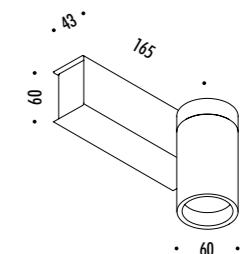

ENDLESS SYSTEM VERSION AVAILABLE SEE PAGE 277-279

CE IP20

1A2340300.27.04	BIANCO OPACO / MATT WHITE - 2700K - PUSH	100-240 V - 50/60 Hz - 13 W LED
1A2340300.30.04	BIANCO OPACO / MATT WHITE - 3000K - PUSH	WITH LENS 1A3090000.00.00: 2700K - 983 lm - CRI 97 / 3000K - 1038 lm - CRI 97
1A2340400.27.04	NERO OPACO / MATT BLACK - 2700K - PUSH	WITH LENS 1A3100000.00.00: 2700K - 943 lm - CRI 97 / 3000K - 996 lm - CRI 97
1A2340400.30.04	NERO OPACO / MATT BLACK - 3000K - PUSH	WITH LENS 1A3110000.00.00: 2700K - 955 lm - CRI 97 / 3000K - 1005 lm - CRI 97
		WITH LENS 1A3120000.00.00: 2700K - 965 lm - CRI 97 / 3000K - 1016 lm - CRI 97
		ORIENTABILE - DIMMERABILE
		ACCESSORI OBBLIGATORI MODULO LED NON INCLUSI
		ADJUSTABLE - DIMMABLE
		COMPULSORY LED MODULE ACCESSORIES NOT INCLUDED

ACCESSORI OBBLIGATORI / COMPULSORY ACCESSORIES

1A3090000.00.00	LENS - NARROW BEAM	DOT LENS
1A3100000.00.00	LENS - MEDIUM BEAM	
1A3110000.00.00	LENS - WIDE BEAM	
1A3120000.00.00	LENS - ULTRA WIDE BEAM