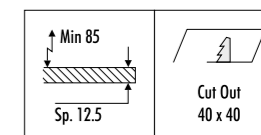

1A3700300.00.00	BIANCO OPACO / MATT WHITE - ON/OFF	100-240 V - 50/60 Hz - MAX 10 W LED - GU10 DIMENSIONI TAGLIO CARTONGESSO 40 x 40 mm SPAZIO MINIMO PER INCASSO 85 mm ORIENTABILE - LAMPADINA NON INCLUSA - VEDI PAG. 395-397 ACCESSORI OPZIONALI LAMPADINA - VEDI PAG. 397 PLASTERBOARD CUT-OUT 40 x 40 mm MINIMUM SPACE FOR MOUNTING 85 mm ADJUSTABLE - BULB NOT INCLUDED - SEE PAGE 395-397 OPTIONAL BULB ACCESSORIES - SEE PAGE 397
1A3700400.00.00	NERO OPACO / MATT BLACK - ON/OFF