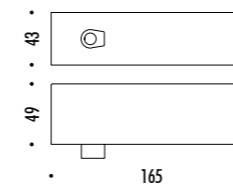

CE IP 20

CEILING ROSE

1A2910300.30.01	BIANCO OPACO / MATT WHITE - 3000K - DALI	110-240 V - 50/60 Hz - 39 W LED - 4212 lm - CRI > 80 APPARECCHIO DOTATO DI EXTRADARK COMFORT SYSTEM CAVO BIANCO - ROSONE BIANCO DIMMERABILE ACCESSORI OPZIONALI KIT SOSPENSIONE - VEDI PAG. 131 WHITE CABLE - WHITE CEILING ROSE LUMINAIRE WITH EXTRADARK COMFORT SYSTEM DIMMABLE OPTIONAL ACCESSORIES SUSPENSION KIT - SEE PAGE 131