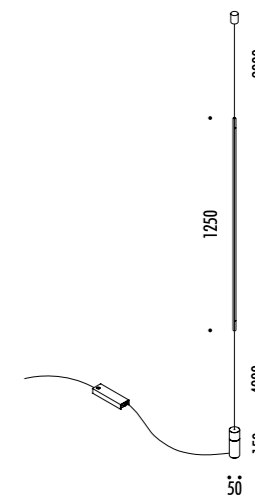

CE IP20

CEILING ROSE

DRIVER

1A2720300.27.06	BIANCO OPACO / MATT WHITE - 2700K	110-240 V - 50/60 Hz - 15,5 W LED 2700K - 600 lm - CRI > 90 / 3000K - 619 lm - CRI > 90 ALIMENTAZIONE CON SPINA - DIMMER CAVO ACCIAIO INOX - ROSONE BIANCO POWER SUPPLY WITH PLUG - DIMMER STAINLESS STEEL CABLE - WHITE CEILING ROSE
1A2720300.30.06	BIANCO OPACO / MATT WHITE - 3000K	
1A2720400.27.06	NERO OPACO / MATT BLACK - 2700K	
1A2720400.30.06	NERO OPACO / MATT BLACK - 3000K	
1A2720800.27.06	OTTONE SPAZZOLATO / BRUSHED BRASS - 2700K	
1A2720800.30.06	OTTONE SPAZZOLATO / BRUSHED BRASS - 3000K	

ACCESSORI OPZIONALI / OPTIONAL ACCESSORIES

1A0510000.00.00	STANDARD	KIT FISSAGGIO SOFFITTO INCLINATO / SLOPED CEILING FIXING KIT VEDI PAG. 131 / SEE PAGE 131
1A1680000.00.00	STANDARD	KIT SOSPENSIONE CAVO ACCIAIO INOX 10 m / SUSPENSION KIT STAINLESS STEEL CABLE 10 m