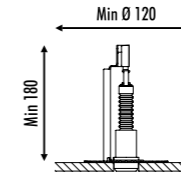

DIM 1 - 10 V - PUSH
DRIVER DIMENSION

DIM DALI
DRIVER DIMENSION

DIM TRIAC
DRIVER DIMENSION

KIT INSTALLAZIONE OBBLIGATORI / COMPULSORY INSTALLATION KITS

1Z0240870.24	STANDARD	DRIVER INPUT (110-127 V) 220-240 V - 50/60 Hz - OUTPUT 24 V DC - (15 W) 20 W - IP20 PUSH DIMMABLE
1Z0241180.24	STANDARD	DRIVER INPUT (110-127 V) 220-240 V - 50/60 Hz - OUTPUT 24 V DC - (15 W) 16 W - IP20 DALI DIMMABLE
1Z0240850.24	STANDARD	DRIVER INPUT 220-240 V - 50/60 Hz - OUTPUT 24 V DC - 20 W - IP20 TRIAC DIMMABLE