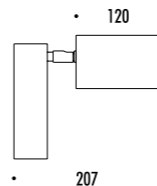

1A1080300.00.04	BIANCO OPACO / MATT WHITE - PUSH	220-240 V - 50/60 Hz - MAX 18 W LED ORIENTABILE - DIMMERABILE MODULO LED NON INCLUSO - VEDI PAG. 397 ACCESSORI OPZIONALI MODULO LED - VEDI PAG. 397 ADJUSTABLE - DIMMABLE LED MODULE NOT INCLUDED - SEE PAGE 397 OPTIONAL LED MODULE ACCESSORIES - SEE PAGE 397
1A1080400.00.04	NERO OPACO / MATT BLACK - PUSH