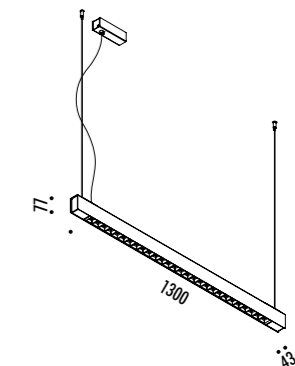

CE IP 20

CEILING ROSE

1A2910300.30.01	BIANCO OPACO / MATT WHITE - 3000K - DALI	110-240 V - 50/60 Hz - 39 W LED - 4212 lm - CRI > 80 APPARECCHIO DOTATO DI EXTRADARK COMFORT SYSTEM CAVO BIANCO - ROSONE BIANCO DIMMERABILE ACCESSORI OPZIONALI KIT SOSPENSIONE - VEDI PAG. 131 WHITE CABLE - WHITE CEILING ROSE LUMINAIRE WITH EXTRADARK COMFORT SYSTEM DIMMABLE OPTIONAL ACCESSORIES SUSPENSION KIT - SEE PAGE 131