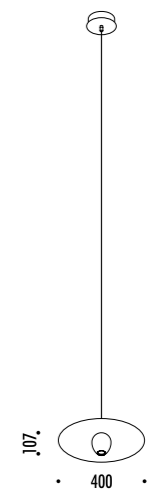

DESIGN MASSIMILIANO ALAJMO - RAFFAELE ALAJMO - 2010
LAMPADA A SOSPENSIONE - METALLO
SUSPENSION LAMP - METAL

CE IP20 0.5 m

OVONELPIATTO

CEILING ROSE