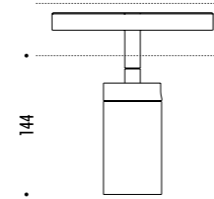

KIT INSTALLAZIONE OBBLIGATORI / COMPULSORY INSTALLATION KITS

1A2810400.02.00	NERO OPACO / MATT BLACK	48 V DC - MAX 15 A ELEMENTO DI ALIMENTAZIONE / POWER CONNECTOR
1A2810400.03.00	NERO OPACO / MATT BLACK	TAPPO DI CHIUSURA PER ALIMENTAZIONE/ END CAP FOR POWER CONNECTOR
1A2810400.04.00	NERO OPACO / MATT BLACK	TAPPO DI CHIUSURA / END CAP
1A2810400.05.00	NERO OPACO / MATT BLACK	48 V DC - MAX 15 A CONNETTORE LINEARE / ACQUISTARE INSIEME A 1A0700060 LINEAR CONNECTOR / TO BUY TOGETHER WITH 1A0700060
1A2810400.06.00	NERO OPACO / MATT BLACK	STAFFA DI RINFORZO / REINFORCING BRACKET
1A2810000.07.00	STANDARD	MORSETTO CON PINZA M6 / CLAMP WITH M6 GRIPPE
1A2810000.08.00	STANDARD	SET SOSPENSIONE / SUSPENSION SET
1A2810000.09.00	STANDARD	PROTEZIONE PER INSTALLAZIONE CARTONGESSO / PLASTER INSTALLATION GUARD 2000 mm
1A2810000.10.00	STANDARD	STRUMENTO TAGLIO / CUTTING TOOL