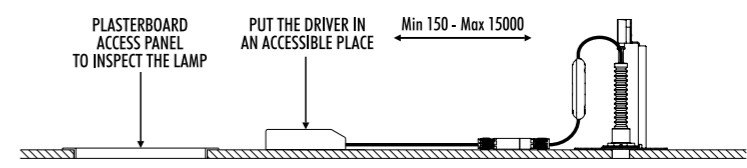

KIT INSTALLAZIONE OBBLIGATORI / COMPULSORY INSTALLATION KITS

1Z0240870.24	STANDARD	DRIVER INPUT (110-127 V) 220-240 V - 50/60 Hz - OUTPUT 24 V DC - (15 W) 20 W - IP20 PUSH DIMMABLE
1Z0241180.24	STANDARD	DRIVER INPUT (110-127 V) 220-240 V - 50/60 Hz - OUTPUT 24 V DC - (15 W) 16 W - IP20 DALI DIMMABLE
1Z0240850.24	STANDARD	DRIVER INPUT 220-240 V - 50/60 Hz - OUTPUT 24 V DC - 20 W - IP20 TRIAC DIMMABLE