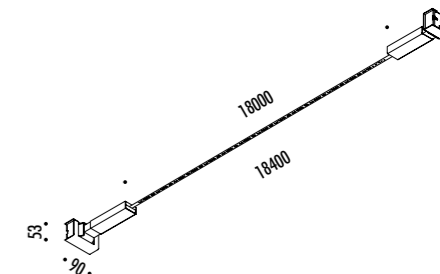

DESIGN DAVIDE GROPPI - 2017
LAMPADA DA PARETE - METALLO
WALL LAMP - METAL

FLASH 18

CE IP20