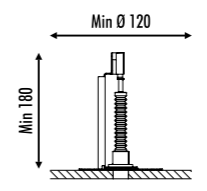

KIT INSTALLAZIONE OBBLIGATORI / COMPULSORY INSTALLATION KITS

1Z0240870.24	STANDARD	DRIVER INPUT (110-127 V) 220-240 V - 50/60 Hz - OUTPUT 24 V DC - (15 W) 20 W - IP20 PUSH DIMMABLE
1Z0241180.24	STANDARD	DRIVER INPUT (110-127 V) 220-240 V - 50/60 Hz - OUTPUT 24 V DC - (15 W) 16 W - IP20 DALI DIMMABLE
1Z0240850.24	STANDARD	DRIVER INPUT 220-240 V - 50/60 Hz - OUTPUT 24 V DC - 20 W - IP20 TRIAC DIMMABLE