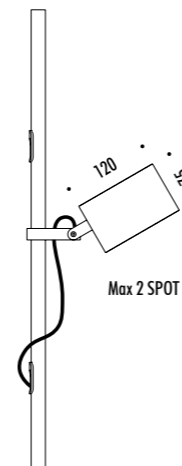

1A1440000.27.20	STANDARD - 2700K	MAX 700 mA DC - 8,4 W LED 2700K - 639 lm - CRI > 90 / 3000K - 639 lm - CRI > 90
1A1440000.30.20	STANDARD - 3000K	STELO IN ACCIAIO INOX AISI 316L - CAVO NERO 9 m - KIT INSTALLAZIONE OPZIONALE NON INCLUSO DIMENSIONI TAGLIO Ø 250 mm - SPAZIO MINIMO PER INCASSO 350 mm - ORIENTABILE DRIVER NON INCLUSO AIS I 316L STAINLESS STEEL STEM - BLACK CABLE 9 m - OPTIONAL INSTALLATION KIT NOT INCLUDED CUT-OUT Ø 250 mm - MINIMUM SPACE FOR MOUNTING 350 mm - ADJUSTABLE DRIVER NOT INCLUDED

KIT INSTALLAZIONE OPZIONALI / OPTIONAL INSTALLATION KITS

1A3620000.00.00	STANDARD	TIRAFONDO INSTALLAZIONE / INSTALLATION ANCHORING BOLT

ACCESSORI OPZIONALI / OPTIONAL ACCESSORIES

1A3610400.27.20	NERO OPACO / MATT BLACK - 2700K	TESTA LED SUPPLEMENTARE / ADDITIONAL LED HEAD MAX 700 mA DC - 8,4 W LED - 639 lm - CRI > 90
1A3610400.30.20	NERO OPACO / MATT BLACK - 3000K	DRIVER NON INCLUSO / DRIVER NOT INCLUDED

KIT INSTALLAZIONE OBBLIGATORIO / COMPULSORY INSTALLATION KIT

1Z0240880	STANDARD	DRIVER INPUT (110-127 V) 220-240 V - 50/60 Hz - OUTPUT 350mA - (15 W) 17 W - IP68 NOT DIMMABLE