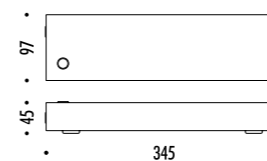

DRIVER

1A2300400.27.06	NERO OPACO / MATT BLACK - 2700K	ORIGINE 290 24 V DC - 25 W LED 2700K - 1926 lm - CRI 90 / 3000K - 2075 lm - CRI >80 CAVO NERO - KIT DI ALIMENTAZIONE INCLUSO INPUT 100-240 V - 50/60 Hz - DIMMER BLACK CABLE - POWER SUPPLY KIT INCLUDED INPUT 100-240 V - 50/60 Hz - DIMMER
1A2300400.30.06	NERO OPACO / MATT BLACK - 3000K	
1A2310400.27.06	NERO OPACO / MATT BLACK - 2700K	ORIGINE 390 24 V DC - 30 W LED 2700K - 2843 lm - CRI 90 / 3000K - 3063 lm - CRI >80 CAVO NERO - KIT DI ALIMENTAZIONE INCLUSO INPUT 100-240 V - 50/60 Hz - DIMMER BLACK CABLE - POWER SUPPLY KIT INCLUDED INPUT 100-240 V - 50/60 Hz - DIMMER
1A2310400.30.06	NERO OPACO / MATT BLACK - 3000K	
1A2320400.27.06	NERO OPACO / MATT BLACK - 2700K	ORIGINE 490 24 V DC - 35 W LED 2700K - 3760 lm - CRI 90 / 3000K - 4051 lm - CRI >80 CAVO NERO - KIT DI ALIMENTAZIONE INCLUSO INPUT 100-240 V - 50/60 Hz - DIMMER BLACK CABLE - POWER SUPPLY KIT INCLUDED INPUT 100-240 V - 50/60 Hz - DIMMER
1A2320400.30.06	NERO OPACO / MATT BLACK - 3000K