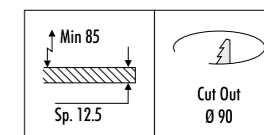

1A3720300.00.00	BIANCO OPACO / MATT WHITE - ON/OFF	12 V - MAX 35 W 12 V - GU5,3 DIMENSIONI TAGLIO CARTONGESSO Ø 90 mm SPAZIO MINIMO PER INCASSO 85 mm ORIENTABILE - LAMPADINA NON INCLUSA - VEDI PAG. 397 TRASFORMATORE ELETTRONICO NON INCLUSO PLASTERBOARD CUT-OUT Ø 90 mm MINIMUM SPACE FOR MOUNTING 85 mm ADJUSTABLE - BULB NOT INCLUDED - SEE PAGE 397 ELECTRONIC TRANSFORMER NOT INCLUDED

ACCESSORI OBBLIGATORI / COMPULSORY ACCESSORIES

1Z0240440	STANDARD	TRASFORMATORE ELETTRONICO / ELECTRONIC TRANSFORMER INPUT 230-240 V - 50/60 Hz - OUTPUT 12 V - 1-70 W - IP 20 - IGBT DIMMABLE