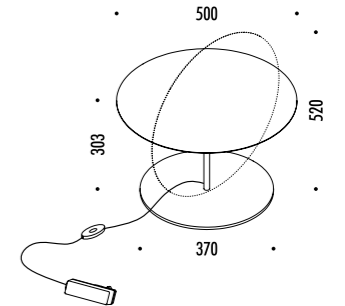

DESIGN DAVIDE GROPPI - 2018
 LAMPADA DA TAVOLO - METACRILATO - METALLO - OTTONE
 TABLE LAMP - METHACRYLATE - METAL - BRASS

CALVINO

CE  IP20

1A2710000.27.06	STANDARD - 2700K	24 V DC - 18 W LED 2700K - 1275 lm - CRI > 90
1A2710000.30.06	STANDARD - 3000K	3000K - 1372 lm - CRI > 90
		STELO IN OTTONE - DISCO A SPECCHIO CON RETRO BLU - CAVO NERO - BASE NERA ORIENTABILE - DIMMER
		DRIVER INDIPENDENTE INCLUSO INPUT 100-240 V - 50/60 Hz
		BRASS STEM - MIRROR PLATE WITH BLUE BACK SIDE - BLACK CABLE - BLACK BASE
		ADJUSTABLE - DIMMER
		INCLUDES INDEPENDENT DRIVER INPUT 100-240 V - 50/60 Hz