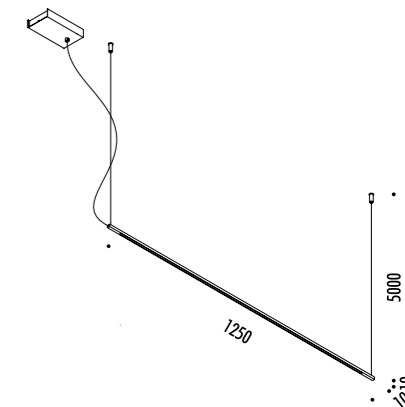

CEILING ROSE

1A3260300.27.04	BIANCO OPACO / MATT WHITE - 2700K - PUSH	110-240 V - 50/60 Hz - 15,5 W LED 2700K - 592 lm - CRI > 90 / 3000K - 619 lm - CRI > 90 CAVO COASSIALE - ROSONE BIANCO DIMMERABILE ACCESSORI OPZIONALI KIT SOSPENSIONE - VEDI PAG. 131 COAXIAL CABLE - WHITE CEILING ROSE DIMMABLE OPTIONAL ACCESSORIES SUSPENSION KIT - SEE PAGE 131
1A3260300.30.04	BIANCO OPACO / MATT WHITE - 3000K - PUSH	
1A3260800.27.04	OTTONE SPAZZOLATO / BRUSHED BRASS - 2700K - PUSH	
1A3260800.30.04	OTTONE SPAZZOLATO / BRUSHED BRASS - 3000K - PUSH