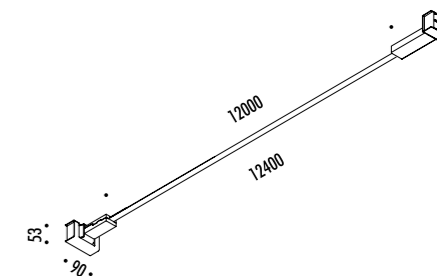

DESIGN DAVIDE GROPPI - 2016
LAMPADA DA PARETE - METALLO
WALL LAMP - METAL

INFINITO 12

ENDLESS SYSTEM VERSION AVAILABLE SEE PAGE 295

CE IP20