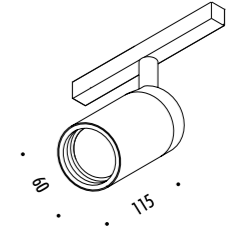

KIT INSTALLAZIONE OBBLIGATORI / COMPULSORY INSTALLATION KITS

1A2810400.02.00	NERO OPACO / MATT BLACK	48 V DC - MAX 15 A ELEMENTO DI ALIMENTAZIONE / POWER CONNECTOR
1A2810400.03.00	NERO OPACO / MATT BLACK	TAPPO DI CHIUSURA PER ALIMENTAZIONE/ END CAP FOR POWER CONNECTOR
1A2810400.04.00	NERO OPACO / MATT BLACK	TAPPO DI CHIUSURA / END CAP
1A2810400.05.00	NERO OPACO / MATT BLACK	48 V DC - MAX 15 A CONNETTORE LINEARE / ACQUISTARE INSIEME A 1A0700060 LINEAR CONNECTOR / TO BUY TOGETHER WITH 1A0700060
1A2810400.06.00	NERO OPACO / MATT BLACK	STAFFA DI RINFORZO / REINFORCING BRACKET
1A2810000.07.00	STANDARD	MORSETTO CON PINZA M6 / CLAMP WITH M6 GRIPPE
1A2810000.08.00	STANDARD	SET SOSPENSIONE / SUSPENSION SET
1A2810000.09.00	STANDARD	PROTEZIONE PER INSTALLAZIONE CARTONGESSO / PLASTER INSTALLATION GUARD 2000 mm
1A2810000.10.00	STANDARD	STRUMENTO TAGLIO / CUTTING TOOL