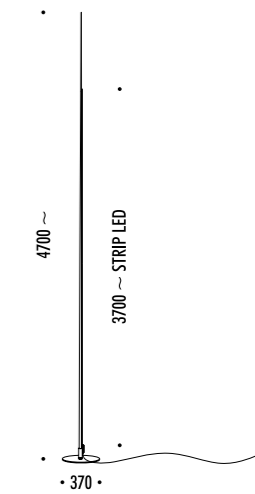

DESIGN DAVIDE GROPPI - GIORGIO RAVA - 2020
LAMPADA DA ESTERNO - FIBRA DI VETRO - METALLO
OUTDOOR LAMP - FIBERGLASS - METAL

CE IP65

ORIGINE OUTDOOR