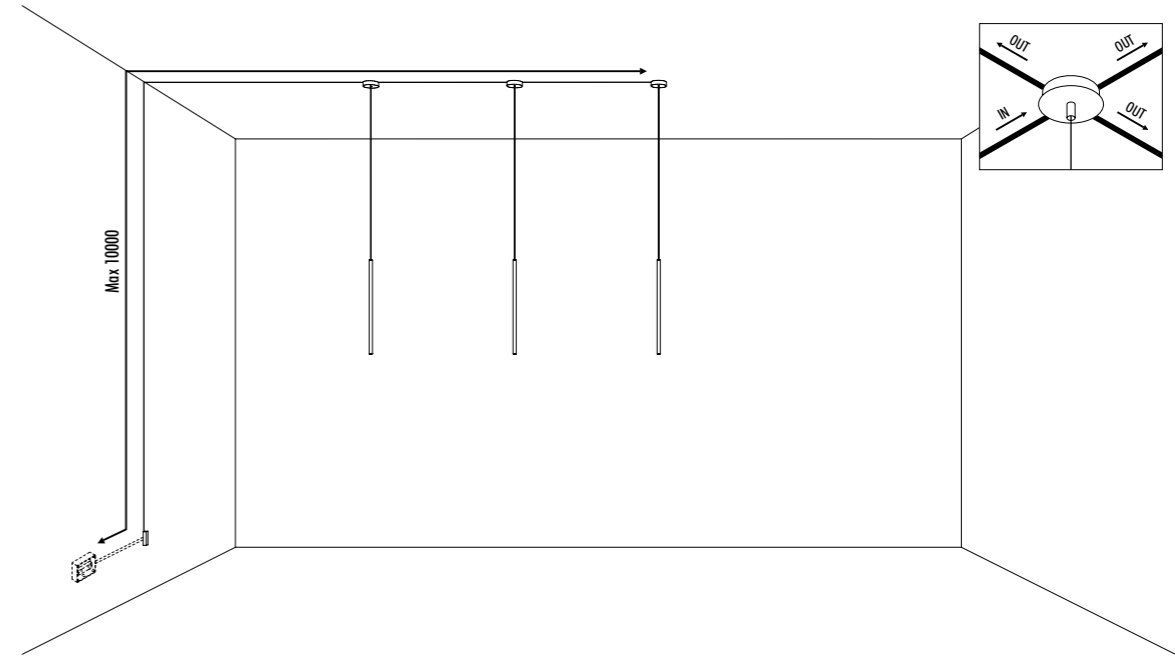

CE IP20

1A2250400.27.40	NERO OPACO / MATT BLACK - 2700K - ENDLESS	INFINITO 6 ENDLESS 48 V DC - 52 W LED 2700K - 6708 lm - CRI>90 / 3000K - 6708 lm - CRI>90 MODULO LED LUNGHEZZA 6 m - NASTRO IN ACCIAIO ARMONICO LARGHEZZA 19 mm SEZIONABILE OGNI 96,6 mm KIT DI ALIMENTAZIONE OBBLIGATORIO ENDLESS NON INCLUSO - VEDI PAG. 259-261 ACCESSORI OPZIONALI NON INCLUSI - VEDI PAG. 235 LED MODULE 6 m LONG - HARMONIC STEEL STRIP 19 mm WIDE CAN BE CUT EVERY 96,6 mm COMPULSORY ENDLESS POWER SUPPLY KIT NOT INCLUDED - SEE PAGE 259-261 OPTIONAL ACCESSORIES NOT INCLUDED - SEE PAGE 235
1A2250400.30.40	NERO OPACO / MATT BLACK - 3000K - ENDLESS	
1A2260400.27.40	NERO OPACO / MATT BLACK - 2700K - ENDLESS	INFINITO 12 ENDLESS 48 V DC - 103 W LED 2700K - 13416 lm - CRI>90 / 3000K - 13416 lm - CRI>90 MODULO LED LUNGHEZZA 12 m - NASTRO IN ACCIAIO ARMONICO LARGHEZZA 19 mm SEZIONABILE OGNI 96,6 mm KIT DI ALIMENTAZIONE OBBLIGATORIO ENDLESS NON INCLUSO - VEDI PAG. 259-261 ACCESSORI OPZIONALI NON INCLUSI - VEDI PAG. 235 LED MODULE 12 m LONG - HARMONIC STEEL STRIP 19 mm WIDE CAN BE CUT EVERY 96,6 mm COMPULSORY ENDLESS POWER SUPPLY KIT NOT INCLUDED - SEE PAGE 259-261 OPTIONAL ACCESSORIES NOT INCLUDED - SEE PAGE 235
1A2260400.30.40	NERO OPACO / MATT BLACK - 3000K - ENDLESS	