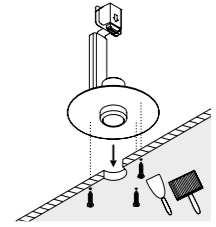

DIM 1 - 10 V - PUSH
DRIVER DIMENSION

DIM DALI
DRIVER DIMENSION

DIM TRIAC
DRIVER DIMENSION