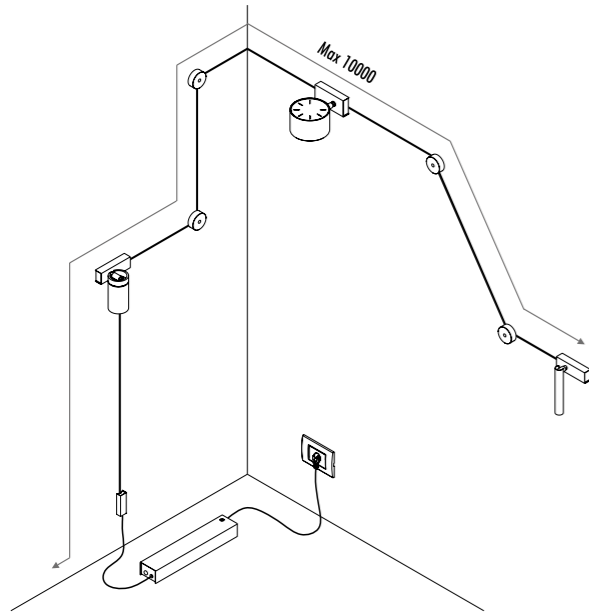

KIT ROSONE DA PARETE E SOFFITTO / WALL AND CEILING ROSE KIT