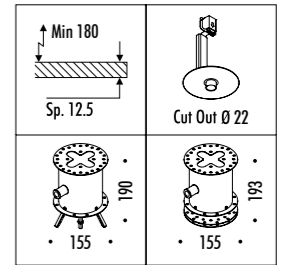

Compasso d'Oro ADI
Award 2014

DESIGN DAVIDE GROPPI - 2010
LAMPADA DA INCASSO DA SOFFITTO - METALLO
RECESSED CEILING LAMP - METAL

EXTRADARK LUMINAIRE

CE IP20

NULLA 18 EXTRADARK

1A2010000.27.20	STANDARD - 2700K	24 V DC - 4,5 W LED 2700K - 174 lm - CRI > 90 / 3000K - 186 lm - CRI > 90 FORO VISIBILE Ø 18 mm - APPARECCHIO ESTRAIBILE PER MANUTENZIONE KIT INSTALLAZIONE OBBLIGATORIO NON INCLUSO DRIVER NON INCLUSO - VEDI PAG. 327 VISIBLE HOLE Ø 18 mm - LUMINAIRE REMOVABLE FOR MAINTENANCE COMPULSORY INSTALLATION KIT NOT INCLUDED DRIVER NOT INCLUDED - SEE PAGE 327
1A2010000.30.20	STANDARD - 3000K	

KIT INSTALLAZIONE OBBLIGATORI / COMPULSORY INSTALLATION KITS

1A2210400.00.00	NERO OPACO / MATT BLACK	FLANGIA PER CARTONGESSO 12,5 mm DIMENSIONI TAGLIO CARTONGESSO Ø 22 mm - SPAZIO MINIMO PER INCASSO 180 mm PLASTERBOARD FLANGE 12,5 mm PLASTERBOARD CUT-OUT Ø 22 mm - MINIMUM SPACE FOR MOUNTING 180 mm

KIT INSTALLAZIONE OPZIONALI / OPTIONAL INSTALLATION KITS

1A2390000.00.00	STANDARD	CASSAFORMA PER LATERIZIO / PLASTER BOX DIMENSIONI 155 x 193 mm
1A2240000.00.00	STANDARD	CASSAFORMA PER CEMENTO ARMATO / CONCRETE BOX DIMENSIONI 155 x 190 mm