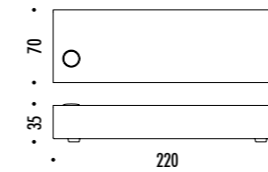

Compasso d'Oro ADI
Award 2014

DESIGN ENZO CALABRESE - DAVIDE GROPPI - 2011
LAMPADA DA TERRA - FIBRA DI VETRO - METALLO
FLOOR LAMP - FIBERGLASS - METAL

SAMPEI

CE IP20

DRIVER

1A3750300.27.06	BIANCO OPACO / MATT WHITE - 2700K	SAMPEI 290 220-240 V - 50/60 Hz - 21 W LED 2700K - 1625 lm - CRI>90 / 3000K - 1726 lm - CRI>90 CAVO BIANCO - ORIENTABILE - DIMMER - ACCESSORI OPZIONALI MODULO LED - VEDI PAG. 397 WHITE CABLE - ADJUSTABLE - DIMMER - OPTIONAL LED MODULE ACCESSORIES - SEE PAGE 397
1A3750300.30.06	BIANCO OPACO / MATT WHITE - 3000K	
1A3750400.27.06	NERO OPACO / MATT BLACK - 2700K	SAMPEI 290 220-240 V - 50/60 Hz - 21 W LED 2700K - 1625 lm - CRI>90 / 3000K - 1726 lm - CRI>90 CAVO NERO - ORIENTABILE - DIMMER - ACCESSORI OPZIONALI MODULO LED - VEDI PAG. 397 BLACK CABLE - ADJUSTABLE - DIMMER - OPTIONAL LED MODULE ACCESSORIES - SEE PAGE 397
1A3750400.30.06	NERO OPACO / MATT BLACK - 3000K	
1A3760300.27.06	BIANCO OPACO / MATT WHITE - 2700K	SAMPEI 440 220-240 V - 50/60 Hz - 21 W LED 2700K - 1759 lm - CRI>90 / 3000K - 1869 lm - CRI>90 CAVO BIANCO - ORIENTABILE - DIMMER - ACCESSORI OPZIONALI MODULO LED - VEDI PAG. 397 WHITE CABLE - ADJUSTABLE - DIMMER - OPTIONAL LED MODULE ACCESSORIES - SEE PAGE 397
1A3760300.30.06	BIANCO OPACO / MATT WHITE - 3000K	
1A3760400.27.06	NERO OPACO / MATT BLACK - 2700K	SAMPEI 440 220-240 V - 50/60 Hz - 21 W LED 2700K - 1759 lm - CRI>90 / 3000K - 1869 lm - CRI>90 CAVO NERO - ORIENTABILE - DIMMER - ACCESSORI OPZIONALI MODULO LED - VEDI PAG. 397 BLACK CABLE - ADJUSTABLE - DIMMER - OPTIONAL LED MODULE ACCESSORIES - SEE PAGE 397
1A3760400.30.06	NERO OPACO / MATT BLACK - 3000K