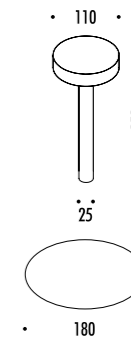

DESIGN DAVIDE GROPPI - 2017
LAMPADA DA TAVOLO - METACRILATO - METALLO
TABLE LAMP - METHACRYLATE - METAL

TetaTeT Flûte

CE  IP20

1A2360300.27.00	BIANCO OPACO / MATT WHITE - 2700K - ON/OFF	2 W LED 2700K - 167 lm - CRI > 90
1A2360300.30.00	BIANCO OPACO / MATT WHITE - 3000K - ON/OFF	3000K - 180 lm - CRI > 90
		BATTERIA RICARICABILE 3,7 V DC - Li-Poly 4800 mAh - USB-C
		STELO TRASPARENTE - FISSAGGIO MAGNETICO
		CARICABATTERIE INCLUSO INPUT 100-240 V - 50/60 Hz
		AUTONOMIA BATTERIA NOVE ORE
		MINIMO 3 PEZZI
		RECHARGEABLE BATTERY 3,7 V DC - Li-Poly 4800 mAh - USB-C
		TRANSPARENT STEM - MAGNETIC FIXING
		INCLUDES CHARGER INPUT 100-240 V - 50/60 Hz
		BATTERY LIFE NINE HOURS
		MINIMUM 3 PIECES