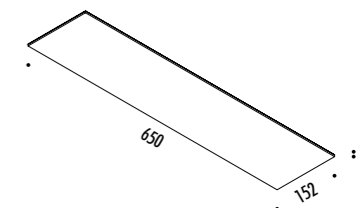

DESIGN DAVIDE GROPPI - 2001
LAMPADA DA PARETE E DA SOFFITTO - METALLO
WALL AND CEILING LAMP - METAL

SPOT ENDLESS

 CASAMBI VERSION

CE  IP20

1A1080300.00.41	BIANCO OPACO / MATT WHITE - ENDLESS CASAMBI	48 V DC - MAX 15,5 W LED DIMMERABILE CON CONTROLLO WIRELESS CASAMBI KIT DI ALIMENTAZIONE OBBLIGATORIO ENDLESS NON INCLUSO - VEDI PAG. 259-261 MODULO LED NON INCLUSO - VEDI PAG. 397 ACCESSORI OPZIONALI MODULO LED - VEDI PAG. 397 DIMMABLE WITH CASAMBI WIRELESS CONTROL COMPULSORY ENDLESS POWER SUPPLY KIT NOT INCLUDED - SEE PAGE 259-261 LED MODULE NOT INCLUDED - SEE PAGE 397 OPTIONAL LED MODULE ACCESSORIES - SEE PAGE 397
1A1080400.00.41	NERO OPACO / MATT BLACK - ENDLESS CASAMBI	