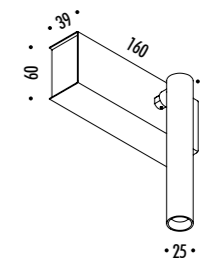

IE CASAMBI VERSION

CE IP20

1A2280300.27.41	BIANCO OPACO / MATT WHITE - 2700K - ENDLESS CASAMBI	48 V DC - 8,5 W LED
1A2280300.30.41	BIANCO OPACO / MATT WHITE - 3000K - ENDLESS CASAMBI	2700K - 352 lm - CRI > 90 / 3000K - 352 lm - CRI > 90
1A2280400.27.41	NERO OPACO / MATT BLACK - 2700K - ENDLESS CASAMBI	DIMMERABILE CON CONTROLLO WIRELESS CASAMBI
1A2280400.30.41	NERO OPACO / MATT BLACK - 3000K - ENDLESS CASAMBI	KIT DI ALIMENTAZIONE OBBLIGATORIO ENDLESS NON INCLUSO - VEDI PAG. 259-261
		DIMMABLE WITH CASAMBI WIRELESS CONTROL
		COMPULSORY ENDLESS POWER SUPPLY KIT NOT INCLUDED - SEE PAGE 259-261