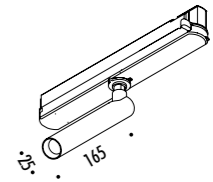

1A2800300.15.00	BIANCO OPACO / MATT WHITE	CONNETTORE X / X CONNECTOR
1A2800400.15.00	NERO OPACO / MATT BLACK	

1A2800000.04.00	STANDARD H. 1500 mm	CAVO DI SOSPENSIONE REGOLABILE / ADJUSTABLE SUSPENSION CABLE
1A2800000.05.00	STANDARD H. 3000 mm	
1A2800000.06.00	STANDARD H. 5000 mm	