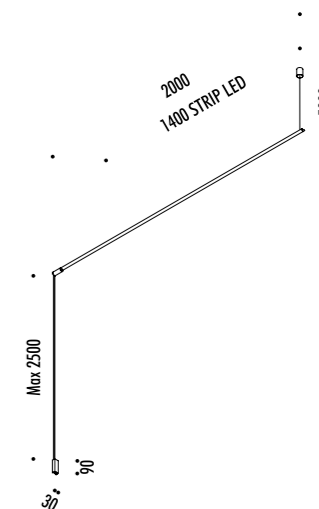

1A0690400.27.05	NERO OPACO / MATT BLACK - 2700K - DIM	MERIDIANA - REMOTE KIT 24 V DC - 40 W LED 2700K - 1623 lm - CRI > 90 / 3000K - 1736 lm - CRI > 90
1A0690400.30.05	NERO OPACO / MATT BLACK - 3000K - DIM	ROSONE BIANCO DRIVER INDIPENDENTE INCLUSO INPUT 220-240 V - 50/60 Hz - VEDI PAG. 185 DIMMERABILE DALI - PUSH - 0/1-10 V - TRIAC/IGBT
		WHITE CEILING ROSE INCLUDES INDEPENDENT DRIVER INPUT 220-240 V - 50/60 Hz - SEE PAGE 185 DALI - PUSH - 0/1-10 V - TRIAC/IGBT DIMMABLE
1A0690400.27.06	NERO OPACO / MATT BLACK - 2700K	MERIDIANA - PLUG KIT 24 V DC - 40 W LED 2700K - 1623 lm - CRI > 90 / 3000K - 1736 lm - CRI > 90
1A0690400.30.06	NERO OPACO / MATT BLACK - 3000K	ROSONE BIANCO KIT DI ALIMENTAZIONE INDIPENDENTE CON SPINA INCLUSO INPUT 100-240 V - 50/60 Hz - VEDI PAG. 185 DIMMER
		WHITE CEILING ROSE INCLUDES INDEPENDENT POWER SUPPLY KIT WITH PLUG INPUT 100-240 V - 50/60 Hz - SEE PAGE 185 DIMMER

ACCESSORI OPZIONALI / OPTIONAL ACCESSORIES

1A0370000.00.00	STANDARD	KIT FISSAGGIO ENDLESS PARETI RUVIDE / FIXING ROUGH WALLS - 2,5 m
1A0530000.00.00	STANDARD	GANCIO PER SOFFITTO INCLINATO / SLOPED CEILING FIXING HOOK VEDI PAG. 131 / SEE PAGE 131