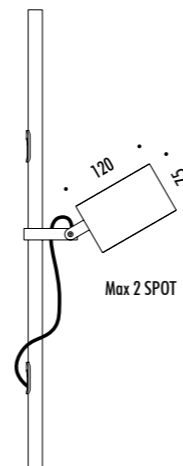

1A360000.27.20	STANDARD - 2700K	MAX 700 mA DC - 8,4 W LED 2700K - 639 lm - CRI > 90 / 3000K - 639 lm - CRI > 90
1A360000.30.20	STANDARD - 3000K	STELO IN ACCIAIO INOX AISI 316L - CAVO NERO 7 m - KIT INSTALLAZIONE OPZIONALE NON INCLUSO DIMENSIONI TAGLIO Ø 250 mm - SPAZIO MINIMO PER INCASSO 350 mm - ORIENTABILE DRIVER NON INCLUSO AIS I 316L STAINLESS STEEL STEM - BLACK CABLE 7 m - OPTIONAL INSTALLATION KIT NOT INCLUDED CUT-OUT Ø 250 mm - MINIMUM SPACE FOR MOUNTING 350 mm - ADJUSTABLE DRIVER NOT INCLUDED

KIT INSTALLAZIONE OPZIONALI / OPTIONAL INSTALLATION KITS

1A362000.00.00	STANDARD	TIRAFONDO INSTALLAZIONE / INSTALLATION ANCHORING BOLT

ACCESSORI OPZIONALI / OPTIONAL ACCESSORIES

1A3610400.27.20	NERO OPACO / MATT BLACK - 2700K	TESTA LED SUPPLEMENTARE / ADDITIONAL LED HEAD MAX 700 mA DC - 8,4 W LED - 639 lm - CRI > 90
1A3610400.30.20	NERO OPACO / MATT BLACK - 3000K	DRIVER NON INCLUSO / DRIVER NOT INCLUDED

KIT INSTALLAZIONE OBBLIGATORIO / COMPULSORY INSTALLATION KIT

1Z0241110	STANDARD	DRIVER INPUT (110-127 V) 220-240 V - 50/60 Hz - OUTPUT 700 mA DC - (15 W) 30 W - IP68 NOT DIMMABLE