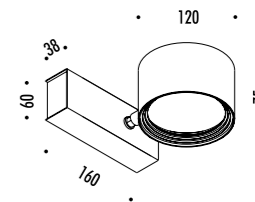

DESIGN DAVIDE GROPPI - 2001
LAMPADA DA PARETE E DA SOFFITTO - METALLO
WALL AND CEILING LAMP - METAL

SPOT ENDLESS

CASAMBI VERSION

CE IP20