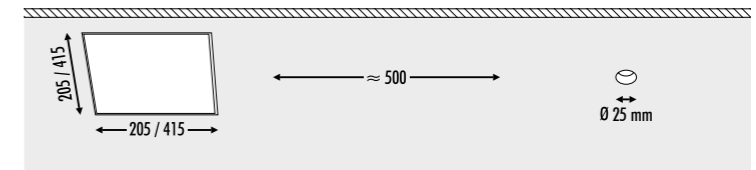

KIT INSTALLAZIONE OBBLIGATORI / COMPULSORY INSTALLATION KITS

1Z0240870.24	STANDARD	DRIVER INPUT (110-127 V) 220-240 V - 50/60 Hz - OUTPUT 24 V DC - (15 W) 20 W - IP20 PUSH DIMMABLE
1Z0241180.24	STANDARD	DRIVER INPUT (110-127 V) 220-240 V - 50/60 Hz - OUTPUT 24 V DC - (15 W) 16 W - IP20 DALI DIMMABLE
1Z0240850.24	STANDARD	DRIVER INPUT 220-240 V - 50/60 Hz - OUTPUT 24 V DC - 20 W - IP20 TRIAC DIMMABLE