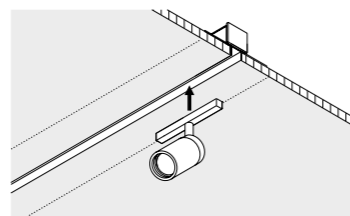

KIT INSTALLAZIONE OBBLIGATORI / COMPULSORY INSTALLATION KITS

1Z0240820	STANDARD	DRIVER INPUT 220-240 V - 50/60 Hz - OUTPUT 48 V DC - 150 W - IP20
1Z1120380	STANDARD	DRIVER INPUT 100-240 V - 50/60 Hz - OUTPUT 48 V DC - 320 W - IP67
1A2810000.11.00	STANDARD	POWER KIT DIM DALI INPUT 220-240 V - 50/60 Hz - OUTPUT 48 V DC - 150 W - IP20
1A2810000.12.00	STANDARD	POWER KIT DIM DALI INPUT 100-240 V - 50/60 Hz - OUTPUT 48 V DC - 320 W - IP20