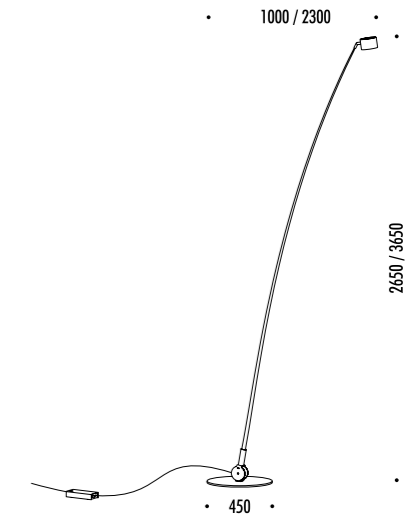

1A3750300.27.06	BIANCO OPACO / MATT WHITE - 2700K	SAMPEI 290 220-240 V - 50/60 Hz - 21 W LED 2700K - 1625 lm - CRI>90 / 3000K - 1726 lm - CRI>90 CAVO BIANCO - ORIENTABILE - DIMMER - ACCESSORI OPZIONALI MODULO LED - VEDI PAG. 397 WHITE CABLE - ADJUSTABLE - DIMMER - OPTIONAL LED MODULE ACCESSORIES - SEE PAGE 397
1A3750300.30.06	BIANCO OPACO / MATT WHITE - 3000K	
1A3750400.27.06	NERO OPACO / MATT BLACK - 2700K	SAMPEI 290 220-240 V - 50/60 Hz - 21 W LED 2700K - 1625 lm - CRI>90 / 3000K - 1726 lm - CRI>90 CAVO NERO - ORIENTABILE - DIMMER - ACCESSORI OPZIONALI MODULO LED - VEDI PAG. 397 BLACK CABLE - ADJUSTABLE - DIMMER - OPTIONAL LED MODULE ACCESSORIES - SEE PAGE 397
1A3750400.30.06	NERO OPACO / MATT BLACK - 3000K	
1A3760300.27.06	BIANCO OPACO / MATT WHITE - 2700K	SAMPEI 440 220-240 V - 50/60 Hz - 21 W LED 2700K - 1759 lm - CRI>90 / 3000K - 1869 lm - CRI>90 CAVO BIANCO - ORIENTABILE - DIMMER - ACCESSORI OPZIONALI MODULO LED - VEDI PAG. 397 WHITE CABLE - ADJUSTABLE - DIMMER - OPTIONAL LED MODULE ACCESSORIES - SEE PAGE 397
1A3760300.30.06	BIANCO OPACO / MATT WHITE - 3000K	
1A3760400.27.06	NERO OPACO / MATT BLACK - 2700K	SAMPEI 440 220-240 V - 50/60 Hz - 21 W LED 2700K - 1759 lm - CRI>90 / 3000K - 1869 lm - CRI>90 CAVO NERO - ORIENTABILE - DIMMER - ACCESSORI OPZIONALI MODULO LED - VEDI PAG. 397 BLACK CABLE - ADJUSTABLE - DIMMER - OPTIONAL LED MODULE ACCESSORIES - SEE PAGE 397
1A3760400.30.06	NERO OPACO / MATT BLACK - 3000K