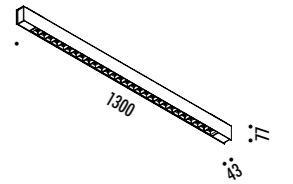

CE IP 20

1A2930300.30.01	BIANCO OPACO / MATT WHITE - 3000K - DALI	110-240 V - 50/60 Hz - 39 W LED - 4212 lm - CRI > 80
		APPARECCHIO DOTATO DI EXTRADARK COMFORT SYSTEM
		DIMMERABILE
		LUMINAIRE WITH EXTRADARK COMFORT SYSTEM
		DIMMABLE