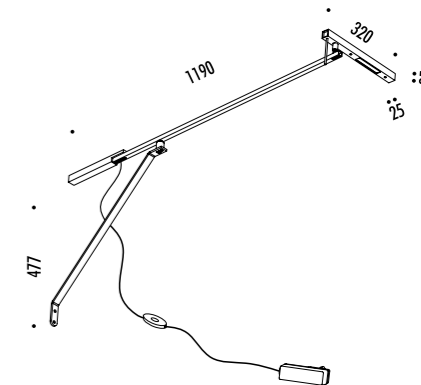

1A2570400.30.06	NERO OPACO / MATT BLACK - 3000K	24 V DC - 15,5 W LED - 823 lm - CRI > 90 CAVO NERO ORIENTABILE - DIMMER DRIVER INDIPENDENTE INCLUSO INPUT 100-240 V - 50/60 Hz BLACK CABLE ADJUSTABLE - DIMMER INCLUDES INDIPENDENT DRIVER INPUT 100-240 V - 50/60 Hz