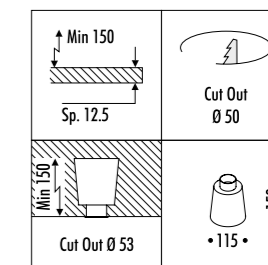

CE IP67

1A1490300.27.20	BIANCO OPACO / MATT WHITE - 2700K	24 V DC - 7 W LED - 36°
1A1490300.30.20	BIANCO OPACO / MATT WHITE - 3000K	2700K - 495 lm - CRI > 90 / 3000K - 546 lm - CRI > 90
1A1490400.27.20	NERO OPACO / MATT BLACK - 2700K	DIMENSIONI TAGLIO CARTONGESSO Ø 50 mm
1A1490400.30.20	NERO OPACO / MATT BLACK - 3000K	SPAZIO MINIMO PER INCASSO 150 mm
		DRIVER NON INCLUSO
		PLASTERBOARD CUT-OUT Ø 50 mm
		MINIMUM SPACE FOR MOUNTING 150 mm
		DRIVER NOT INCLUDED

KIT INSTALLAZIONE OBBLIGATORI / COMPULSORY INSTALLATION KITS

1Z1120220	STANDARD	DRIVER INPUT 100-240 V - 50/60 Hz - OUTPUT 24 V DC - 40 W - IP68 1-10 V DIMMABLE

KIT INSTALLAZIONE OPZIONALI / OPTIONAL INSTALLATION KITS

1A1500000.00.00	STANDARD	CASSAFORMA INSTALLAZIONE / INSTALLATION BOX DIMENSIONI TAGLIO Ø 53 mm - SPAZIO MINIMO PER INCASSO 150 mm CUT-OUT Ø 53 mm - MINIMUM SPACE FOR MOUNTING 150 mm

1A1660000.00.00	STANDARD	CONNETTORI DRIVER IP68 - 2 PEZZI DRIVER CONNECTORS IP68 - 2 PIECES