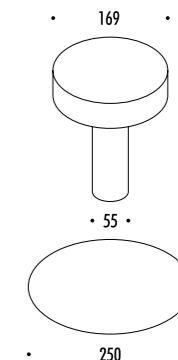

CE IP20

1A2610300.30.00	BIANCO OPACO / MATT WHITE - 3000K - ON/OFF	2 W LED - 183 lm - CRI > 80 5 W AUDIO - 50-20000 Hz BATTERIA RICARICABILE 12 V DC - NiMH 3700 mAh FISSAGGIO MAGNETICO - CARICABATTERIE INCLUSO INPUT 100-240 V - 50/60 Hz AUTONOMIA BATTERIA: DODICI ORE SOLO LUCE E TRENTA ORE SOLO AUDIO A MEDIO VOLUME RECHARGEABLE BATTERY 12 V DC - NiMH 3700 mAh MAGNETIC FIXING - INCLUDES CHARGER INPUT 100-240 V - 50/60 Hz BATTERY LIFE: TWELVE HOURS FOR LIGHT ONLY AND THIRTY HOURS FOR AUDIO ONLY AT MEDIUM VOLUME

ACCESSORI OPZIONALI / OPTIONAL ACCESSORIES

1A2620300.00.00	BIANCO OPACO / MATT WHITE	BATTERIA RICARICABILE / RECHARGEABLE BATTERY 12 V DC - NiMH 3700 mAh
1Z1530030	STANDARD	CARICABATTERIE / CHARGER INPUT 100-240 V - 50/60 Hz - OUTPUT 10000 mAh - 4,2-14 V DC - 18 W - IP20