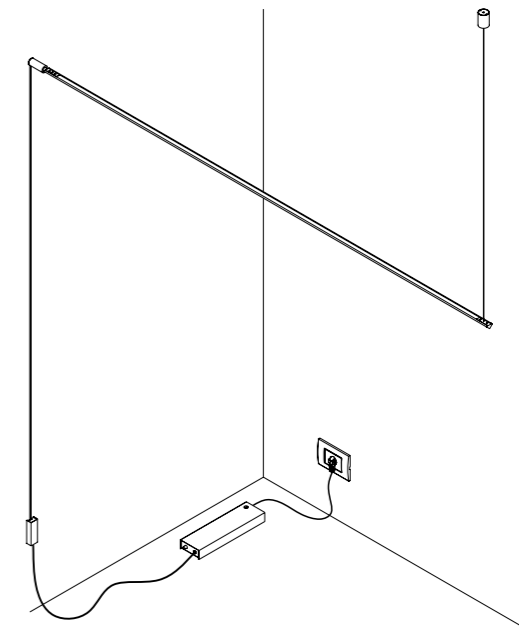

KIT DI ALIMENTAZIONE REMOTO / REMOTE POWER SUPPLY KIT

DRIVER DIMENSION

CONTROLLER DIMENSION

KIT DI ALIMENTAZIONE CON SPINA / POWER SUPPLY KIT WITH PLUG

POWER KIT WITH PLUG - DIMENSION

DESIGN HARRY THALER - 2014
 LAMPADA DA PARETE - METALLO - VETRO SOFFIATO
 WALL LAMP - METAL - BLOWN GLASS