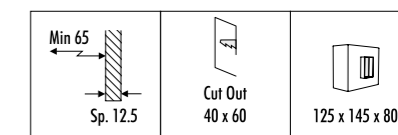

CE IP 44

1A1510300.27.20	BIANCO OPACO / MATT WHITE - 3000K	MAX 500 mA DC - 2 W LED 2700K - 128 lm - CRI > 90 / 3000K - 133 lm - CRI > 90 DIMENSIONI TAGLIO CARTONGESSO 40 x 60 mm SPAZIO MINIMO PER INCASSO 65 mm DRIVER NON INCLUSO PLASTERBOARD CUT-OUT 40 x 60 mm MINIMUM SPACE FOR MOUNTING 65 mm DRIVER NOT INCLUDED
1A1510300.30.20	BIANCO OPACO / MATT WHITE - 2700K	

KIT INSTALLAZIONE OBBLIGATORI / COMPULSORY INSTALLATION KITS

1Z0241170	STANDARD	DRIVER INPUT (110-127 V) 220-240 V - 50/60 Hz - OUTPUT 500 mA DC - (15 W) 24 W - IP68 NOT DIMMABLE

KIT INSTALLAZIONE OPZIONALI / OPTIONAL INSTALLATION KITS

1A1520000.00.00	STANDARD	CASSAFORMA INSTALLAZIONE / INSTALLATION BOX