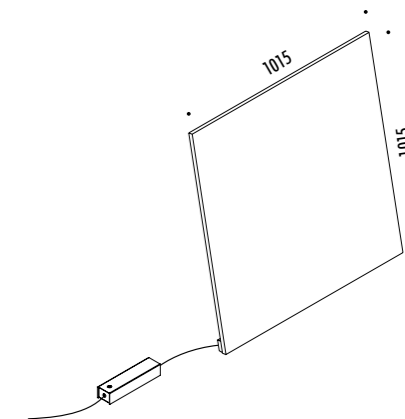

1A2730000.99.06	STANDARD - RGB	220-240 V - 50/60 Hz - 66 W LED RGB WIRELESS CONTROL
		PANNELLO BIANCO - CAVO TRASPARENTE - ALIMENTAZIONE CON SPINA - DIMMER
		WHITE PANEL - TRANSPARENT CABLE - POWER SUPPLY WITH PLUG - DIMMER