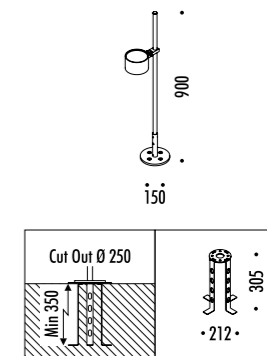

1A1440000.27.20	STANDARD - 2700K	MAX 700 mA DC - 8,4 W LED 2700K - 639 lm - CRI > 90 / 3000K - 639 lm - CRI > 90
1A1440000.30.20	STANDARD - 3000K	STELO IN ACCIAIO INOX AISI 316L - CAVO NERO 9 m - KIT INSTALLAZIONE OPZIONALE NON INCLUSO DIMENSIONI TAGLIO Ø 250 mm - SPAZIO MINIMO PER INCASSO 350 mm - ORIENTABILE DRIVER NON INCLUSO AIS I 316L STAINLESS STEEL STEM - BLACK CABLE 9 m - OPTIONAL INSTALLATION KIT NOT INCLUDED CUT-OUT Ø 250 mm - MINIMUM SPACE FOR MOUNTING 350 mm - ADJUSTABLE DRIVER NOT INCLUDED

KIT INSTALLAZIONE OPZIONALI / OPTIONAL INSTALLATION KITS

1A3620000.00.00	STANDARD	TIRAFONDO INSTALLAZIONE / INSTALLATION ANCHORING BOLT

ACCESSORI OPZIONALI / OPTIONAL ACCESSORIES

1A3610400.27.20	NERO OPACO / MATT BLACK - 2700K	TESTA LED SUPPLEMENTARE / ADDITIONAL LED HEAD MAX 700 mA DC - 8,4 W LED - 639 lm - CRI > 90
1A3610400.30.20	NERO OPACO / MATT BLACK - 3000K	DRIVER NON INCLUSO / DRIVER NOT INCLUDED

KIT INSTALLAZIONE OBBLIGATORIO / COMPULSORY INSTALLATION KIT

1Z0240880	STANDARD	DRIVER INPUT (110-127 V) 220-240 V - 50/60 Hz - OUTPUT 350mA - (15 W) 17 W - IP68 NOT DIMMABLE