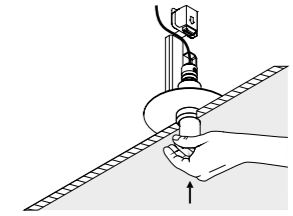

DIM 1 - 10 V - PUSH
DRIVER DIMENSION

DIM DALI
DRIVER DIMENSION

DIM TRIAC
DRIVER DIMENSION