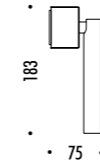

ENDLESS SYSTEM VERSION AVAILABLE SEE PAGE 273-275

CE IP20

1A2280300.27.04	BIANCO OPACO / MATT WHITE - 2700K - PUSH	110-240 V - 50/60 Hz - 8 W LED 2700K - 352 lm - CRI > 90 / 3000K - 352 lm - CRI > 90 ORIENTABILE - DIMMERABILE ADJUSTABLE - DIMMABLE
1A2280300.30.04	BIANCO OPACO / MATT WHITE - 3000K - PUSH	
1A2280400.27.04	NERO OPACO / MATT BLACK - 2700K - PUSH	
1A2280400.30.04	NERO OPACO / MATT BLACK - 3000K - PUSH	
1A2280300.27.01	BIANCO OPACO / MATT WHITE - 2700K - DALI	110-240 V - 50/60 Hz - 8 W LED 2700K - 352 lm - CRI > 90 / 3000K - 352 lm - CRI > 90 ORIENTABILE - DIMMERABILE ADJUSTABLE - DIMMABLE
1A2280300.30.01	BIANCO OPACO / MATT WHITE - 3000K - DALI	
1A2280400.27.01	NERO OPACO / MATT BLACK - 2700K - DALI	
1A2280400.30.01	NERO OPACO / MATT BLACK - 3000K - DALI