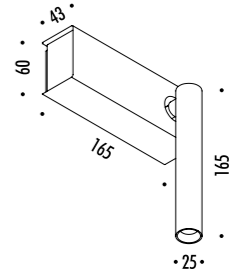

ENDLESS SYSTEM VERSION AVAILABLE SEE PAGE 273-275

CE IP20

1A2280300.27.04	BIANCO OPACO / MATT WHITE - 2700K - PUSH	110-240 V - 50/60 Hz - 8 W LED 2700K - 352 lm - CRI > 90 / 3000K - 352 lm - CRI > 90 ORIENTABILE - DIMMERABILE ADJUSTABLE - DIMMABLE
1A2280300.30.04	BIANCO OPACO / MATT WHITE - 3000K - PUSH	
1A2280400.27.04	NERO OPACO / MATT BLACK - 2700K - PUSH	
1A2280400.30.04	NERO OPACO / MATT BLACK - 3000K - PUSH	
1A2280300.27.01	BIANCO OPACO / MATT WHITE - 2700K - DALI	110-240 V - 50/60 Hz - 8 W LED 2700K - 352 lm - CRI > 90 / 3000K - 352 lm - CRI > 90 ORIENTABILE - DIMMERABILE ADJUSTABLE - DIMMABLE
1A2280300.30.01	BIANCO OPACO / MATT WHITE - 3000K - DALI	
1A2280400.27.01	NERO OPACO / MATT BLACK - 2700K - DALI	
1A2280400.30.01	NERO OPACO / MATT BLACK - 3000K - DALI