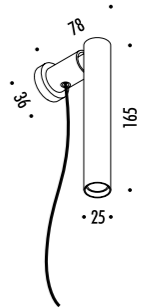

1A3680300.27.00	BIANCO OPACO / MATT WHITE - 2700K - ON/OFF	MAX 500 mA DC - 5,6 W LED 2700K - 352 lm - CRI > 90 / 3000K - 352 lm - CRI > 90 FISSAGGIO MAGNETICO - CAVO BIANCO 3 m - ORIENTABILE KIT INSTALLAZIONE OBBLIGATORIO NON INCLUSO MAGNETIC FIXING - WHITE CABLE 3 m - ADJUSTABLE COMPULSORY INSTALLATION KIT NOT INCLUDED
1A3680300.30.00	BIANCO OPACO / MATT WHITE - 3000K - ON/OFF	
1A3680400.27.00	NERO OPACO / MATT BLACK - 2700K - ON/OFF	MAX 500 mA DC - 5,6 W LED 2700K - 352 lm - CRI > 90 / 3000K - 352 lm - CRI > 90 FISSAGGIO MAGNETICO - CAVO NERO 3 m - ORIENTABILE KIT INSTALLAZIONE OBBLIGATORIO NON INCLUSO MAGNETIC FIXING - BLACK CABLE 3 m - ADJUSTABLE COMPULSORY INSTALLATION KIT NOT INCLUDED
1A3680400.30.00	NERO OPACO / MATT BLACK - 3000K - ON/OFF	

KIT INSTALLAZIONE OBBLIGATORI / COMPULSORY INSTALLATION KIT

1A3180300.00.06	BIANCO OPACO / MATT WHITE	KIT DI ALIMENTAZIONE CON SPINA / POWER SUPPLY KIT WITH PLUG INPUT 100-240 V - 50/60 Hz - OUTPUT 350 mA DC - 15 W - IP20 DIMMER
1A3180400.00.06	NERO OPACO / MATT BLACK	

1Z0240870.500	STANDARD	DRIVER INPUT (110-127 V) 220-240 V - 50/60 Hz - OUTPUT 500 mA DC - (15 W) 20 W - IP20 PUSH - 1-10 V DIMMABLE