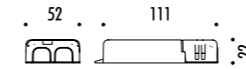

DIM DALI
DRIVER DIMENSION