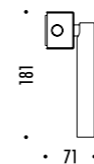

1A2280300.27.00	BIANCO OPACO / MATT WHITE - 2700K - ON/OFF	110-240 V - 50/60 Hz - 8 W LED 2700K - 352 lm - CRI > 90 / 3000K - 352 lm - CRI > 90 ORIENTABILE ADJUSTABLE
1A2280300.30.00	BIANCO OPACO / MATT WHITE - 3000K - ON/OFF	
1A2280400.27.00	NERO OPACO / MATT BLACK - 2700K - ON/OFF	
1A2280400.30.00	NERO OPACO / MATT BLACK - 3000K - ON/OFF