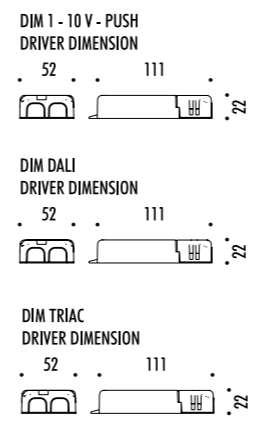

KIT INSTALLAZIONE OBBLIGATORI / COMPULSORY INSTALLATION KITS

1Z0240870.24	STANDARD	DRIVER INPUT (110-127 V) 220-240 V - 50/60 Hz - OUTPUT 24 V DC - (15 W) 20 W - IP20 PUSH DIMMABLE
1Z0241180.24	STANDARD	DRIVER INPUT (110-127 V) 220-240 V - 50/60 Hz - OUTPUT 24 V DC - (15 W) 16 W - IP20 DALI DIMMABLE
1Z0240850.24	STANDARD	DRIVER INPUT 220-240 V - 50/60 Hz - OUTPUT 24 V DC - 20 W - IP20 TRIAC DIMMABLE