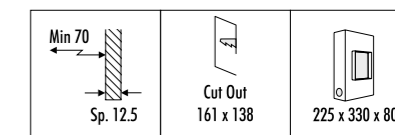

CE IP20

1A3520300.30.00	BIANCO OPACO / MATT WHITE - 3000K - ON/OFF	110-240 V - 50/60 Hz - 7,5 W LED - 445 lm - CRI > 80 KIT INSTALLAZIONE OBBLIGATORIO NON INCLUSO DIMENSIONI TAGLIO CARTONGESSO 161 x 138 mm SPAZIO MINIMO PER INCASSO 70 mm COMPULSORY INSTALLATION KIT NOT INCLUDED PLASTERBOARD CUT-OUT 161 x 138 mm MINIMUM SPACE FOR MOUNTING 70 mm

KIT INSTALLAZIONE OBBLIGATORI / COMPULSORY INSTALLATION KITS

1A3530000.00.00	STANDARD	CASSAFORMA INSTALLAZIONE / INSTALLATION BOX