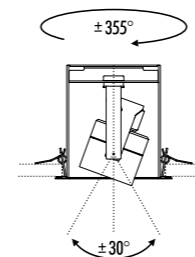

CE IP20 1.0 m

1A0670300.00.00	BIANCO OPACO / MATT WHITE - ON/OFF	100-240 V - 50/60 Hz - MAX 10 W LED - GU10 DIMENSIONI TAGLIO CARTONGESSO 115 x 105 mm SPAZIO MINIMO PER INCASSO 130 mm ORIENTABILE - LAMPADINA NON INCLUSA - VEDI PAG. 395-397 ACCESSORI OPZIONALI LAMPADINA - VEDI PAG. 397 PLASTERBOARD CUT-OUT 115 x 105 mm MINIMUM SPACE FOR MOUNTING 130 mm ADJUSTABLE - BULB NOT INCLUDED - SEE PAGE 395-397 OPTIONAL BULB ACCESSORIES - SEE PAGE 397
1A0673400.00.00	BIANCO - NERO OPACO BICOLORE / MATT WHITE - BLACK BICOLOUR - ON/OFF