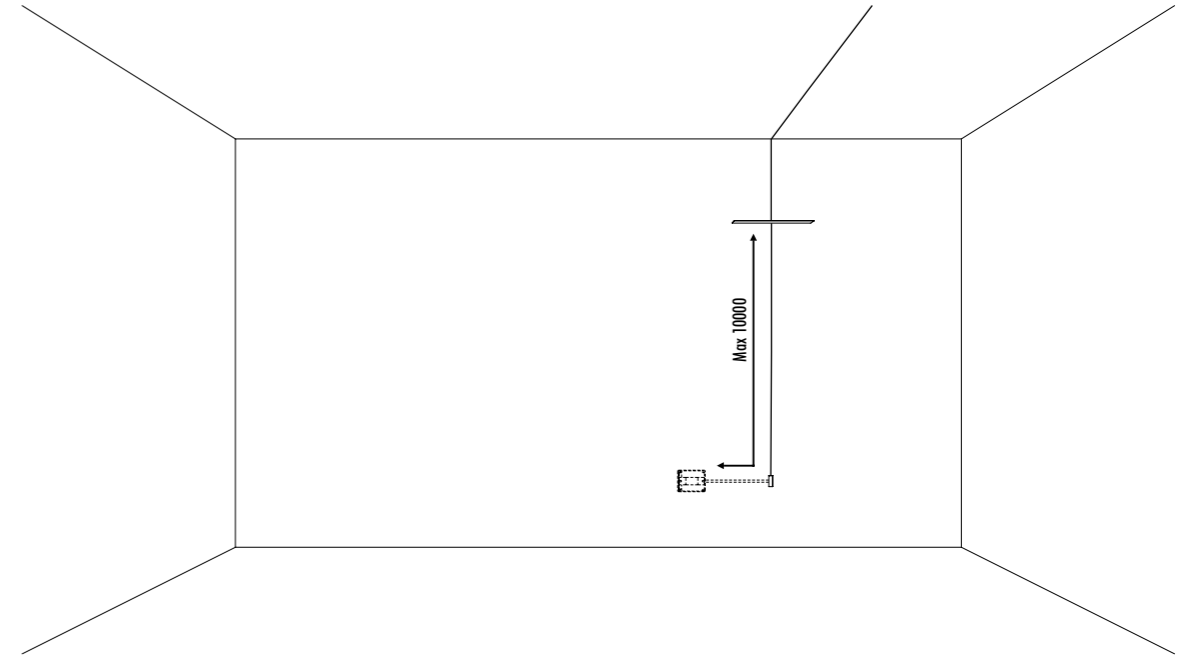

INSTALLAZIONE CON ENDLESS E KIT DI ALIMENTAZIONE REMOTO / INSTALLATION WITH ENDLESS AND REMOTE POWER SUPPLY KIT