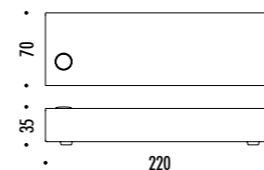

CE IP20

CEILING ROSE

DRIVER

1A2720300.27.06	BIANCO OPACO / MATT WHITE - 2700K	110-240 V - 50/60 Hz - 15,5 W LED 2700K - 600 lm - CRI > 90 / 3000K - 619 lm - CRI > 90 ALIMENTAZIONE CON SPINA - DIMMER CAVO ACCIAIO INOX - ROSONE BIANCO POWER SUPPLY WITH PLUG - DIMMER STAINLESS STEEL CABLE - WHITE CEILING ROSE
1A2720300.30.06	BIANCO OPACO / MATT WHITE - 3000K	
1A2720400.27.06	NERO OPACO / MATT BLACK - 2700K	
1A2720400.30.06	NERO OPACO / MATT BLACK - 3000K	
1A2720800.27.06	OTTONE SPAZZOLATO / BRUSHED BRASS - 2700K	
1A2720800.30.06	OTTONE SPAZZOLATO / BRUSHED BRASS - 3000K	

ACCESSORI OPZIONALI / OPTIONAL ACCESSORIES

1A0510000.00.00	STANDARD	KIT FISSAGGIO SOFFITTO INCLINATO / SLOPED CEILING FIXING KIT VEDI PAG. 131 / SEE PAGE 131
1A1680000.00.00	STANDARD	KIT SOSPENSIONE CAVO ACCIAIO INOX 10 m / SUSPENSION KIT STAINLESS STEEL CABLE 10 m