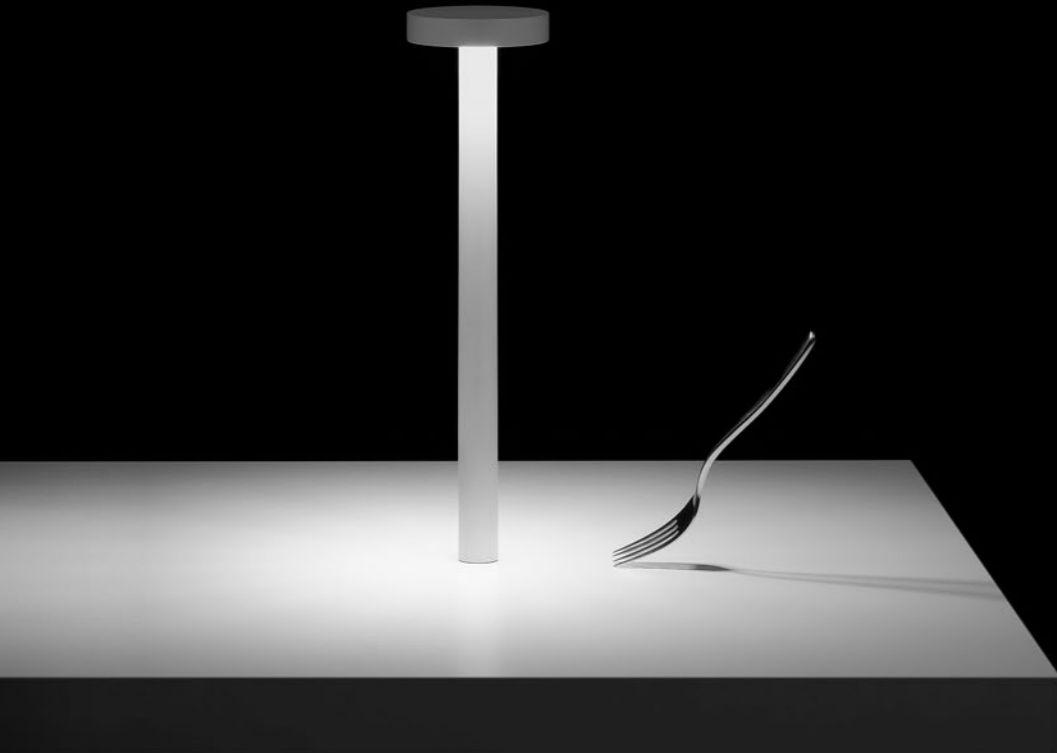

Compasso d'Oro ADI
Mention of Honour
2016

DESIGN DAVIDE GROPPI - 2013
LAMPADA DA TAVOLO - ABS - METACRILATO - METALLO
TABLE LAMP - ABS - METHACRYLATE - METAL

Tetatet

CE IP20

1A0310300.27.00	BIANCO OPACO / MATT WHITE - 2700K - ON/OFF	2 W LED
1A0310300.30.00	BIANCO OPACO / MATT WHITE - 3000K - ON/OFF	2700K - 165 lm - CRI > 90 3000K - 178 lm - CRI > 90
1A0310400.27.00	NERO OPACO / MATT BLACK - 2700K - ON/OFF	BATTERIA RICARICABILE 4,8 V DC - NiMH 4300 mAh
1A0310400.30.00	NERO OPACO / MATT BLACK - 3000K - ON/OFF	FISSAGGIO MAGNETICO - CARICABATTERIE INCLUSO INPUT 100-240 V - 50/60 Hz
1A0311800.27.00	ORO OPACO / MATT GOLD - 2700K - ON/OFF	ON/OFF TOUCH - AUTONOMIA BATTERIA DODICI ORE
1A0311800.30.00	ORO OPACO / MATT GOLD - 3000K - ON/OFF	MINIMO 3 PEZZI PER FINITURA
		RECHARGEABLE BATTERY 4,8 V DC - NiMH 4300 mAh
		MAGNETIC FIXING - INCLUDES CHARGER INPUT 100-240 V - 50/60 Hz
		ON/OFF TOUCH - BATTERY LIFE TWELVE HOURS
		MINIMUM 3 PIECES PER FINISH

ACCESSORI OPZIONALI / OPTIONAL ACCESSORIES

1A0430300.00.00	BIANCO OPACO / MATT WHITE	BATTERIA RICARICABILE / RECHARGEABLE BATTERY
1A0430400.00.00	NERO OPACO / MATT BLACK	4,8 V DC - NiMH 4300 mAh
1A0431800.00.00	ORO OPACO / MATT GOLD	
1Z0000073	STANDARD	CARICABATTERIE / CHARGER
		INPUT 100-240 V - 50/60 Hz - OUTPUT 6 V DC - 1A - 6 W - IP20