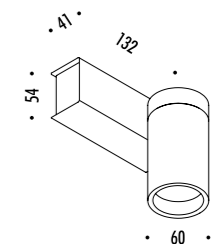

1A2490300.00.00	BIANCO OPACO / MATT WHITE - ON/OFF	100-240 V - 50/60 Hz - MAX 10 W LED - GU10 ORIENTABILE LAMPADINA NON INCLUSA - VEDI PAG. 395-397 ACCESSORI OPZIONALI LAMPADINA - VEDI PAG. 397 ADJUSTABLE BULB NOT INCLUDED - SEE PAGE 395-397 OPTIONAL BULB ACCESSORIES - SEE PAGE 397
1A2490400.00.00	NERO OPACO / MATT BLACK - ON/OFF