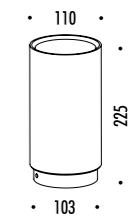

CE IP20

1A2351800.30.00	ORO OPACO / MATT GOLD - 3000K - ON/OFF	2 W LED - 120 lm - CRI > 90 BATTERIA RICARICABILE 3,7 V DC - Li-Poly 4800 mAh - USB-C DIFFUSORE BIANCO OPACO - BASE DORATA CARICABATTERIE INCLUSO INPUT 100-240 V - 50/60 Hz AUTONOMIA BATTERIA NOVE ORE RECHARGEABLE BATTERY 3,7 V DC - Li-Poly 4800 mAh - USB-C MATT WHITE DIFFUSER - GOLD FINISH BASE INCLUDES CHARGER INPUT 100-240 V - 50/60 Hz BATTERY LIFE NINE HOURS

ACCESSORI OPZIONALI / OPTIONAL ACCESSORIES

1Z0000088	STANDARD	CARICABATTERIE / CHARGER INPUT 100-240 V - 50/60 Hz - OUTPUT 5 V DC - 2A - 10 W - IP20
1Z0000070	STANDARD	CAVO NERO DA USB A USB-C / 1,5 m USB TO USB-C BLACK CABLE / 1,5 m