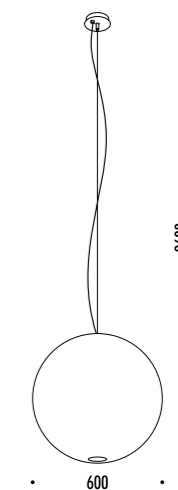

CEILING ROSE

1A2830000.00.00	STANDARD - ON/OFF	100-240 V - 50/60 Hz - MAX 15 W LED - E27 + MAX 10 W LED - GU10 PARALUME CON TEXTURE IN CARTA GIAPPONESE - CAVO TRASPARENTE - ROSONE BIANCO CAVO DI SOSPENSIONE IN ACCIAIO INOX DOPPIA EMISSIONE CON ACCENSIONE SEPARATA LAMPADINE NON INCLUSE - VEDI PAG. 395 ACCESSORI OPZIONALI KIT SOSPENSIONE - VEDI PAG. 131 SHADE WITH JAPANESE PAPER TEXTURE - TRANSPARENT CABLE - WHITE CEILING ROSE SUSPENSION STAINLESS STEEL CABLE DUAL EMISSION WITH SEPARATED SWITCH BULBS NOT INCLUDED - SEE PAGE 395 OPTIONAL ACCESSORIES SUSPENSION KIT - SEE PAGE 131