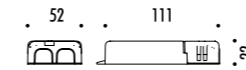

DIM TRIAC
DRIVER DIMENSION