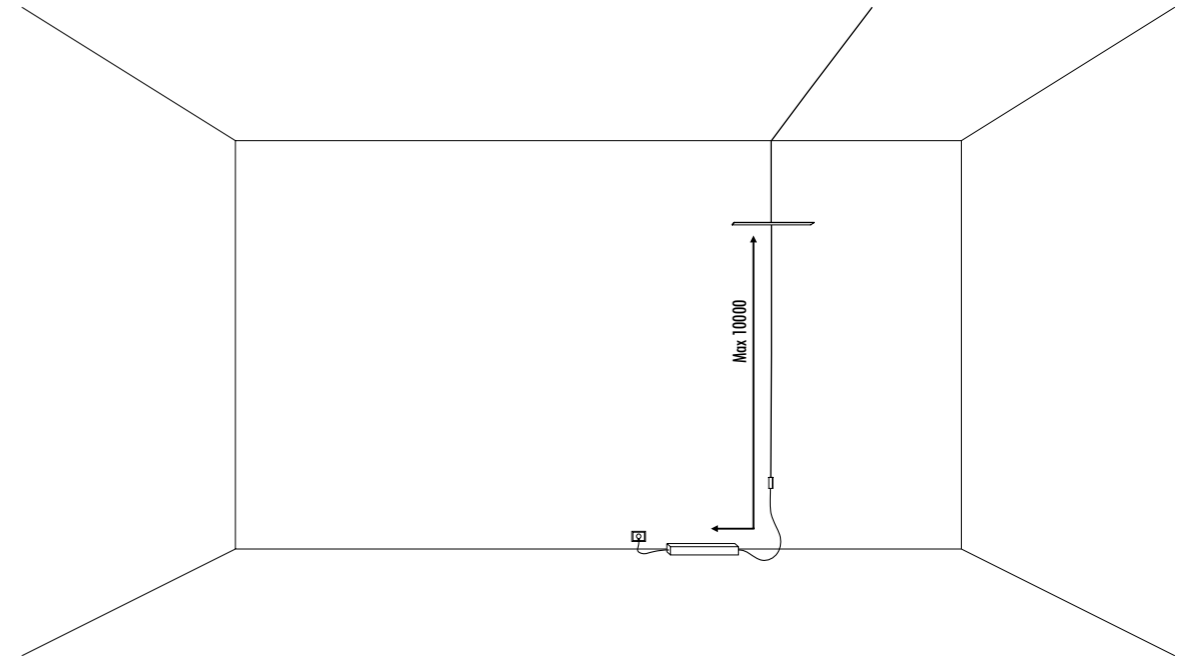

INSTALLAZIONE CON ENDLESS E KIT DI ALIMENTAZIONE CON SPINA / INSTALLATION WITH ENDLESS AND POWER SUPPLY KIT WITH PLUG