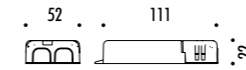

DIM 1 - 10 V - PUSH
DRIVER DIMENSION