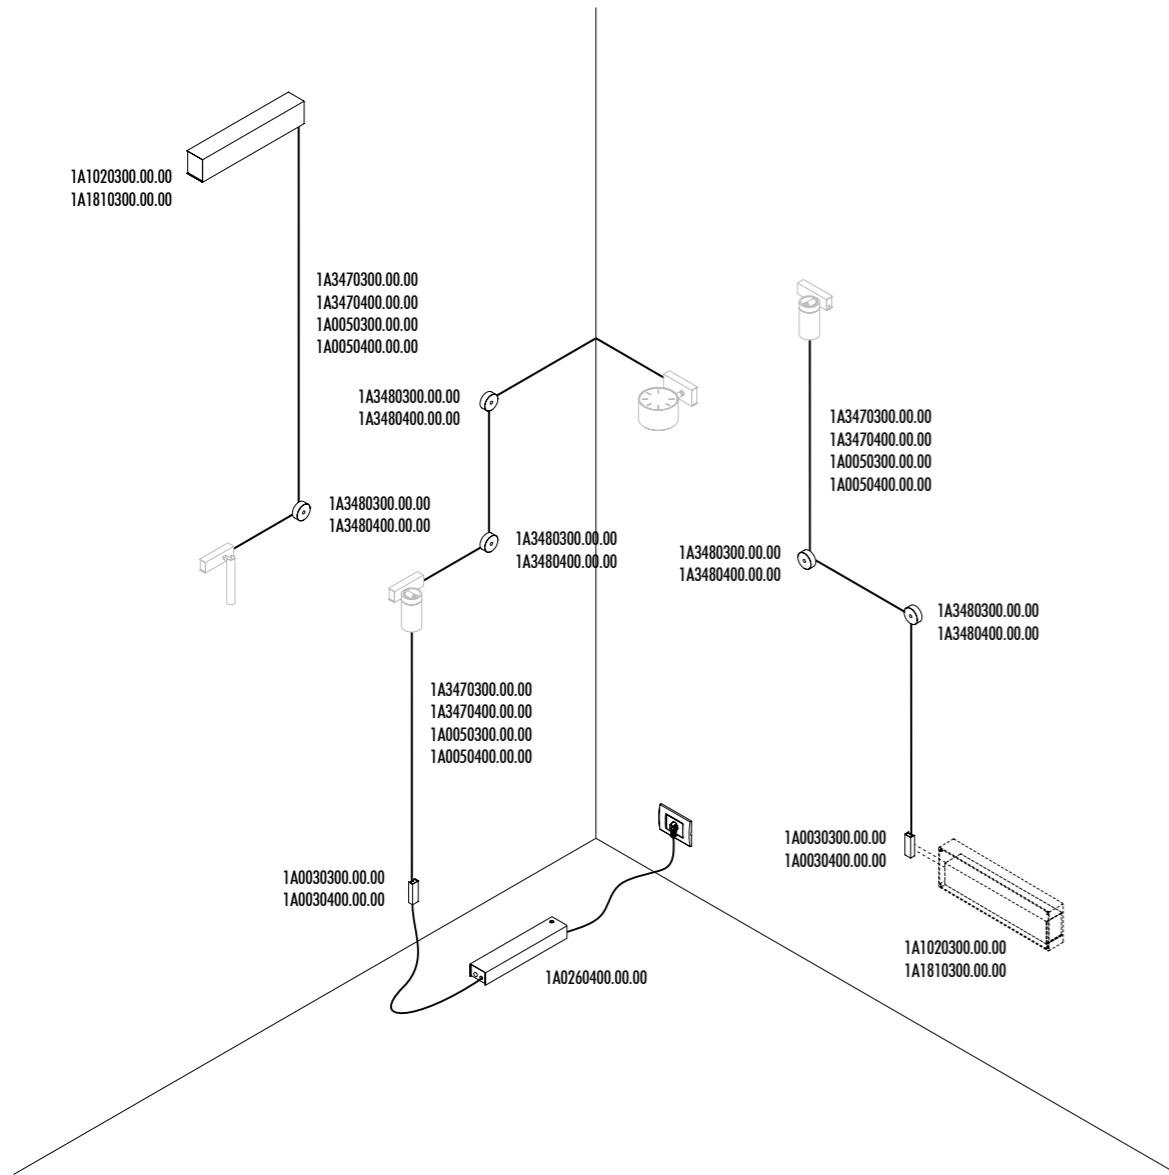

CE IP20

1A3470300.00.00	BIANCO OPACO / MATT WHITE - 5 m	ENDLESS - MAX 150 W - MAX 48 V DC - MAX 4 A	
1A3470400.00.00	NERO OPACO / MATT BLACK - 5 m		
1A0050300.00.00	BIANCO OPACO / MATT WHITE - 10 m		
1A0050400.00.00	NERO OPACO / MATT BLACK - 10 m		

1A0370000.00.00	STANDARD	KIT FISSAGGIO PARETI RUVIDE FIXING ROUGH WALLS KIT - 2,5 m	

1A3480300.00.00	BIANCO OPACO / MATT WHITE	BOX MORSETTI CON 2 MORSETTI INCLUSI TERMINAL BOX WITH 2 TERMINALS INCLUDED	
1A3480400.00.00	NERO OPACO / MATT BLACK		

1A0030300.00.00	BIANCO OPACO / MATT WHITE	BASE ALIMENTAZIONE / POWER BASE	
1A0030400.00.00	NERO OPACO / MATT BLACK		

1A3490000.00.00	STANDARD	MORSETTI - 2 PEZZI / TERMINALS - 2 PIECES