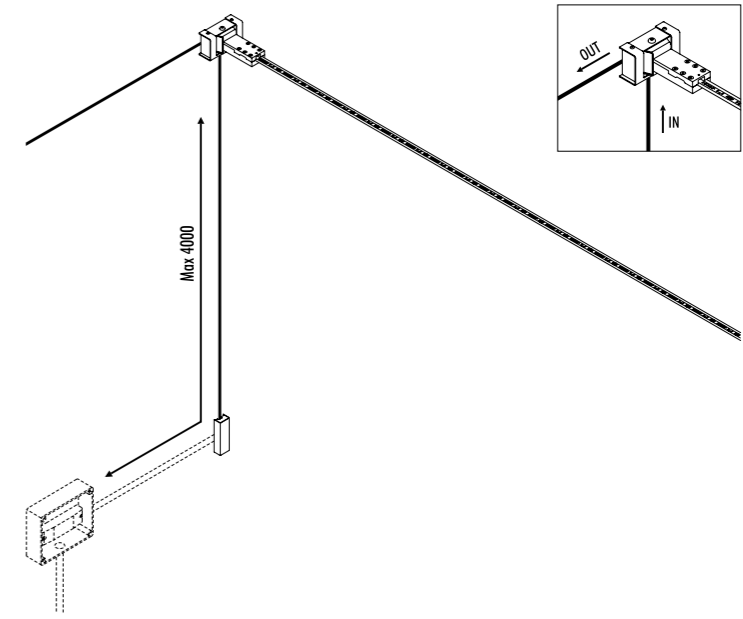

INSTALLAZIONE CON ENDLESS E KIT DI ALIMENTAZIONE REMOTO / INSTALLATION WITH ENDLESS AND REMOTE POWER SUPPLY KIT

INSTALLAZIONE CON ENDLESS E KIT DI ALIMENTAZIONE CON SPINA / INSTALLATION WITH ENDLESS AND POWER SUPPLY KIT WITH PLUG