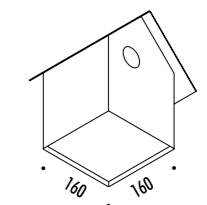

1A3550000.30.20	STANDARD - 3000K	MAX 350 mA DC - 5,5 W LED - 306 lm - CRI > 80 LAMPADA NERO OPACO CON TETTO ROSSO OPACO DRIVER NON INCLUSO
		MATT BLACK LAMP WITH MATT RED TOP DRIVER NOT INCLUDED

ACCESSORI OBBLIGATORI / COMPULSORY ACCESSORIES

1Z0240880	STANDARD	DRIVER INPUT (110-127 V) 220-240 V - 50/60 Hz - OUTPUT 350mA - (15W) 17 W - IP68 NOT DIMMABLE