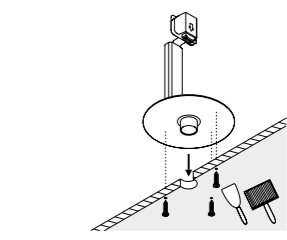

KIT INSTALLAZIONE OBBLIGATORI / COMPULSORY INSTALLATION KITS

1Z0240870.24	STANDARD	DRIVER INPUT (110-127 V) 220-240 V - 50/60 Hz - OUTPUT 24 V DC - (15 W) 20 W - IP20 PUSH DIMMABLE
1Z0241180.24	STANDARD	DRIVER INPUT (110-127 V) 220-240 V - 50/60 Hz - OUTPUT 24 V DC - (15 W) 16 W - IP20 DALI DIMMABLE
1Z0240850.24	STANDARD	DRIVER INPUT 220-240 V - 50/60 Hz - OUTPUT 24 V DC - 20 W - IP20 TRIAC DIMMABLE