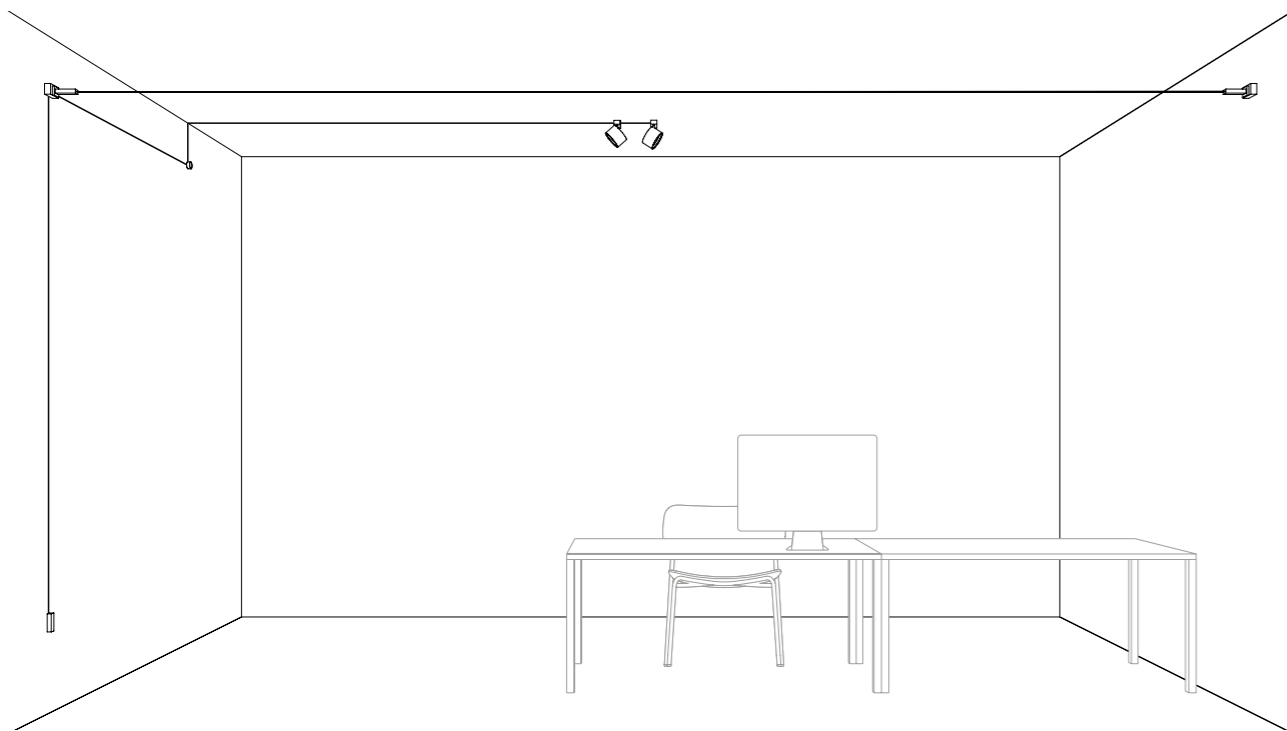

ESEMPIO DI INSTALLAZIONE / LAYOUT EXAMPLE
48 V KIT ALIMENTAZIONE: ASSORBIMENTO MAX 3,125 A / ENDLESS: LUNGHEZZA MAX 10 METRI DAL KIT ALIMENTAZIONE
48 V POWER SUPPLY KIT: ABSORPTION MAX 3,125 A / ENDLESS: MAX 10 METERS LENGHT FROM POWER SUPPLY KIT

2	SPOT	2 x 0,34 A
1	INFINITO 6	1,35 A
TOT		2,03 A