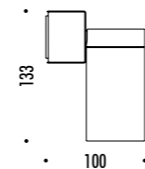

1A3810300.00.00	BIANCO OPACO / MATT WHITE - ON/OFF	100-240 V - 50/60 Hz - MAX 2 x 10 W LED - GU10 ORIENTABILE LAMPADINE NON INCLUSE - VEDI PAG. 395-397 ACCESSORI OPZIONALI LAMPADINA - VEDI PAG. 397 ADJUSTABLE BULBS NOT INCLUDED - SEE PAGE 395-397 OPTIONAL BULB ACCESSORIES - SEE PAGE 397
1A3810400.00.00	NERO OPACO / MATT BLACK - ON/OFF