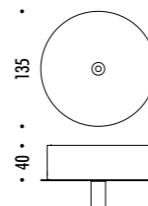

DESIGN MASSIMILIANO ALAJMO - RAFFAELE ALAJMO - 2010
LAMPADA A SOSPENSIONE - METALLO
SUSPENSION LAMP - METAL

CE IP20 0.5 m

OVONELPIATTO

CEILING ROSE