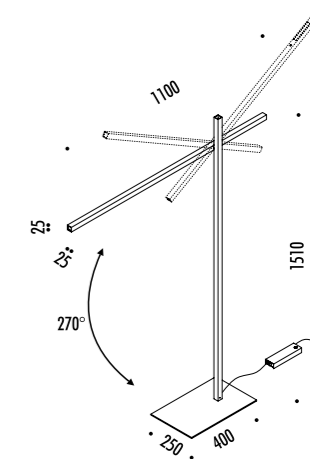

1A2510400.27.06	NERO OPACO / MATT BLACK - 2700K	110-240 V - 50/60 Hz - 15,5 W LED 2700K - 765 lm - CRI > 90 / 3000K - 823 lm - CRI > 90 CAVO NERO - ORIENTABILE - DIMMER BLACK CABLE - ADJUSTABLE - DIMMER
1A2510400.30.06	NERO OPACO / MATT BLACK - 3000K	
1A2510800.27.06	OTTONE SPAZZOLATO / BRUSHED BRASS - 2700K	
1A2510800.30.06	OTTONE SPAZZOLATO / BRUSHED BRASS - 3000K