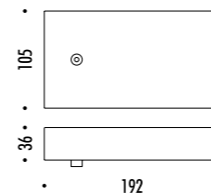

CEILING ROSE

1A3260300.27.04	BIANCO OPACO / MATT WHITE - 2700K - PUSH	110-240 V - 50/60 Hz - 15,5 W LED 2700K - 592 lm - CRI > 90 / 3000K - 619 lm - CRI > 90 CAVO COASSIALE - ROSONE BIANCO DIMMERABILE ACCESSORI OPZIONALI KIT SOSPENSIONE - VEDI PAG. 131 COAXIAL CABLE - WHITE CEILING ROSE DIMMABLE OPTIONAL ACCESSORIES SUSPENSION KIT - SEE PAGE 131
1A3260300.30.04	BIANCO OPACO / MATT WHITE - 3000K - PUSH	
1A3260800.27.04	OTTONE SPAZZOLATO / BRUSHED BRASS - 2700K - PUSH	
1A3260800.30.04	OTTONE SPAZZOLATO / BRUSHED BRASS - 3000K - PUSH