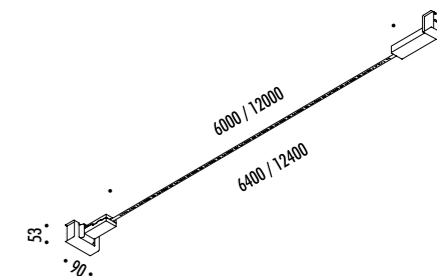

CE IP20

1A2250400.27.40	NERO OPACO / MATT BLACK - 2700K - ENDLESS	INFINITO 6 ENDLESS 48 V DC - 52 W LED 2700K - 6708 lm - CRI>90 / 3000K - 6708 lm - CRI>90 MODULO LED LUNGHEZZA 6 m - NASTRO IN ACCIAIO ARMONICO LARGHEZZA 19 mm SEZIONABILE OGNI 96,6 mm KIT DI ALIMENTAZIONE OBBLIGATORIO ENDLESS NON INCLUSO - VEDI PAG. 259-261 ACCESSORI OPZIONALI NON INCLUSI - VEDI PAG. 235 LED MODULE 6 m LONG - HARMONIC STEEL STRIP 19 mm WIDE CAN BE CUT EVERY 96,6 mm COMPULSORY ENDLESS POWER SUPPLY KIT NOT INCLUDED - SEE PAGE 259-261 OPTIONAL ACCESSORIES NOT INCLUDED - SEE PAGE 235
1A2250400.30.40	NERO OPACO / MATT BLACK - 3000K - ENDLESS	
1A2260400.27.40	NERO OPACO / MATT BLACK - 2700K - ENDLESS	INFINITO 12 ENDLESS 48 V DC - 103 W LED 2700K - 13416 lm - CRI>90 / 3000K - 13416 lm - CRI>90 MODULO LED LUNGHEZZA 12 m - NASTRO IN ACCIAIO ARMONICO LARGHEZZA 19 mm SEZIONABILE OGNI 96,6 mm KIT DI ALIMENTAZIONE OBBLIGATORIO ENDLESS NON INCLUSO - VEDI PAG. 259-261 ACCESSORI OPZIONALI NON INCLUSI - VEDI PAG. 235 LED MODULE 12 m LONG - HARMONIC STEEL STRIP 19 mm WIDE CAN BE CUT EVERY 96,6 mm COMPULSORY ENDLESS POWER SUPPLY KIT NOT INCLUDED - SEE PAGE 259-261 OPTIONAL ACCESSORIES NOT INCLUDED - SEE PAGE 235
1A2260400.30.40	NERO OPACO / MATT BLACK - 3000K - ENDLESS	