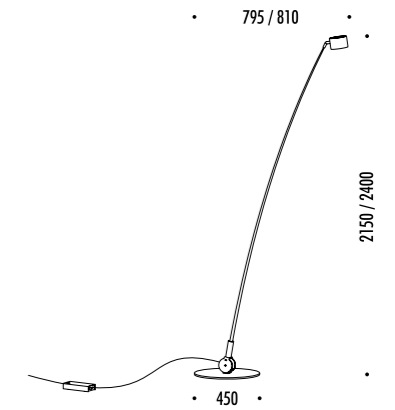

1A3730300.27.06	BIANCO OPACO / MATT WHITE - 2700K	SAMPEI 230 220-240 V - 50/60 Hz - 21 W LED 2700K - 1625 lm - CRI>90 / 3000K - 1726 lm - CRI>90 CAVO BIANCO - ORIENTABILE - DIMMER - ACCESSORI OPZIONALI MODULO LED - VEDI PAG. 397 WHITE CABLE - ADJUSTABLE - DIMMER - OPTIONAL LED MODULE ACCESSORIES - SEE PAGE 397
1A3730300.30.06	BIANCO OPACO / MATT WHITE - 3000K	
1A3730400.27.06	NERO OPACO / MATT BLACK - 2700K	SAMPEI 230 220-240 V - 50/60 Hz - 21 W LED 2700K - 1625 lm - CRI>90 / 3000K - 1726 lm - CRI>90 CAVO NERO - ORIENTABILE - DIMMER - ACCESSORI OPZIONALI MODULO LED - VEDI PAG. 397 BLACK CABLE - ADJUSTABLE - DIMMER - OPTIONAL LED MODULE ACCESSORIES - SEE PAGE 397
1A3730400.30.06	NERO OPACO / MATT BLACK - 3000K	
1A3740300.27.06	BIANCO OPACO / MATT WHITE - 2700K	SAMPEI 260 220-240 V - 50/60 Hz - 21 W LED 2700K - 1625 lm - CRI>90 / 3000K - 1726 lm - CRI>90 CAVO BIANCO - ORIENTABILE - DIMMER - ACCESSORI OPZIONALI MODULO LED - VEDI PAG. 397 WHITE CABLE - ADJUSTABLE - DIMMER - OPTIONAL LED MODULE ACCESSORIES - SEE PAGE 397
1A3740300.30.06	BIANCO OPACO / MATT WHITE - 3000K	
1A3740400.27.06	NERO OPACO / MATT BLACK - 2700K	SAMPEI 260 220-240 V - 50/60 Hz - 21 W LED 2700K - 1625 lm - CRI>90 / 3000K - 1726 lm - CRI>90 CAVO NERO - ORIENTABILE - DIMMER - ACCESSORI OPZIONALI MODULO LED - VEDI PAG. 397 BLACK CABLE - ADJUSTABLE - DIMMER - OPTIONAL LED MODULE ACCESSORIES - SEE PAGE 397
1A3740400.30.06	NERO OPACO / MATT BLACK - 3000K