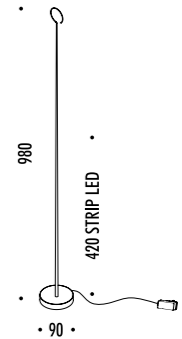

CE IP20

1A1090400.27.06	NERO OPACO / MATT BLACK - 2700K	5 V DC - 4 W LED 2700K - 575 lm - CRI > 80
1A1090400.30.06	NERO OPACO / MATT BLACK - 3000K	3000K - 589 lm - CRI > 80
		ALIMENTATORE INDIPENDENTE SU SPINA CON PRESA USB E PLUG INTERCAMBIABILI INPUT 100-240 V - 50/60 Hz - CAVO NERO 1,5 m
		ON/OFF E DIMMERAZIONE TOUCH
		INDIPENDENT POWER SUPPLY ON PLUG WITH USB SOCKET AND INTERCHANGEABLE PLUGS INPUT 100-240 V - 50/60 Hz - BLACK CABLE 1,5 m
		ON/OFF AND TOUCH DIMMABLE

ACCESSORI OPZIONALI / OPTIONAL ACCESSORIES

1A1990000.00.00	STANDARD	POWER BANK - 10000 mAh / 36 Wh - OUTPUT 5 V DC AUTONOMIA BATTERIA DIECI ORE BATTERY LIFE TEN HOURS
1Z0000088	STANDARD	CARICABATTERIE / CHARGER INPUT 100-240 V - 50/60 Hz - OUTPUT 5 V DC - 2A - 10 W - IP20
1Z0000058	STANDARD	CAVO NERO DA USB A Micro USB / 1,5 m USB TO Micro USB BLACK CABLE / 1,5 m