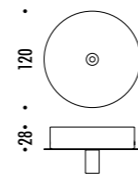

CEILING ROSE