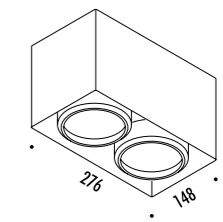

1A1120300.00.04	BIANCO OPACO / MATT WHITE - PUSH	100-240 V - 50/60 Hz - MAX 2 x 18 W LED
1A1123400.00.04	BIANCO - NERO OPACO BICOLORE / MATT WHITE - BLACK BICOLOUR - PUSH	ORIENTABILE - DIMMERABILE
		MODULI LED NON INCLUSI - VEDI PAG. 397
		ACCESSORI OPZIONALI MODULO LED - VEDI PAG. 397
		ADJUSTABLE - DIMMABLE
		LED MODULES NOT INCLUDED - SEE PAGE 397
		OPTIONAL LED MODULE ACCESSORIES - SEE PAGE 397