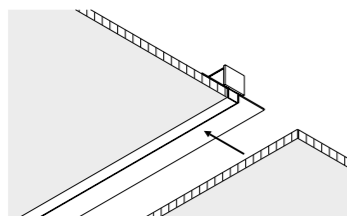

KIT INSTALLAZIONE OBBLIGATORI / COMPULSORY INSTALLATION KITS

1Z0240820	STANDARD	DRIVER INPUT 220-240 V - 50/60 Hz - OUTPUT 48 V DC - 150 W - IP20
1Z1120380	STANDARD	DRIVER INPUT 100-240 V - 50/60 Hz - OUTPUT 48 V DC - 320 W - IP67
1A2810000.11.00	STANDARD	POWER KIT DIM DALI INPUT 220-240 V - 50/60 Hz - OUTPUT 48 V DC - 150 W - IP20
1A2810000.12.00	STANDARD	POWER KIT DIM DALI INPUT 100-240 V - 50/60 Hz - OUTPUT 48 V DC - 320 W - IP20