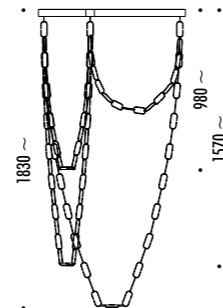

ChainDelier 1