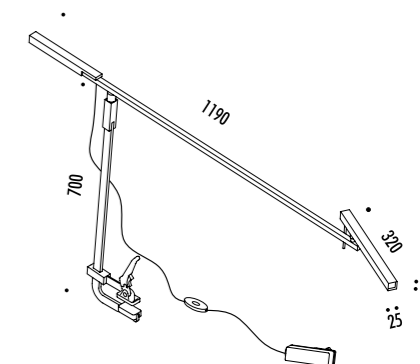

DESIGN DAVIDE GROPPI - 2017
LAMPADA DA TAVOLO - METALLO
TABLE LAMP - METAL

MORSETTO

EXTRADARK LUMINAIRE

CE IP20