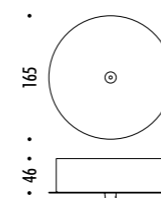

CE IP20

CEILING ROSE

PLATE

1A3190000.30.04	STANDARD Ø 600 - 3000K - PUSH	CARTESIO 110-240 V - 50/60 Hz - 18 W LED (DOWN) - 350 lm - CRI>80 / LED (UP) - 1050 lm - CRI>90 DISCO IN INOX CON FINITURA A SPECCHIO (DOWN) - RETRO COLORE ROSSO (UP) ROSONE BIANCO - CAVO BIANCO CAVI DI SOSPENSIONE IN ACCIAIO INOX DOPPIA EMISSIONE - DIMMERABILE STAINLESS STEEL PLATE WITH MIRROR FINISH (DOWN) - RED BACK SIDE (UP) WHITE CEILING ROSE - WHITE CABLE SUSPENSION STAINLESS STEEL CABLES DUAL EMISSION - DIMMABLE
-----------------	-------------------------------	--