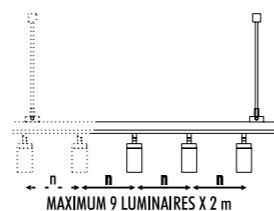

KIT INSTALLAZIONE OBBLIGATORI / COMPULSORY INSTALLATION KITS

1Z0240820	STANDARD	DRIVER INPUT 220-240 V - 50/60 Hz - OUTPUT 48 V DC - 150 W - IP20
1Z1120380	STANDARD	DRIVER INPUT 100-240 V - 50/60 Hz - OUTPUT 48 V DC - 320 W - IP67
1A2810000.11.00	STANDARD	POWER KIT DIM DALI INPUT 220-240 V - 50/60 Hz - OUTPUT 48 V DC - 150 W - IP20
1A2810000.12.00	STANDARD	POWER KIT DIM DALI INPUT 100-240 V - 50/60 Hz - OUTPUT 48 V DC - 320 W - IP20