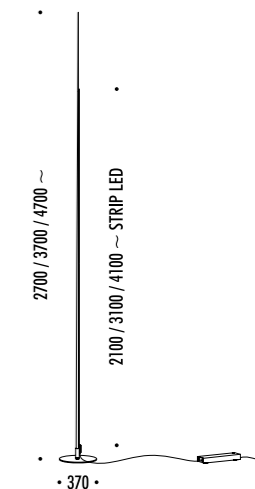

1A2300400.27.06	NERO OPACO / MATT BLACK - 2700K	ORIGINE 290 24 V DC - 25 W LED 2700K - 1926 lm - CRI 90 / 3000K - 2075 lm - CRI >80 CAVO NERO - KIT DI ALIMENTAZIONE INCLUSO INPUT 100-240 V - 50/60 Hz - DIMMER BLACK CABLE - POWER SUPPLY KIT INCLUDED INPUT 100-240 V - 50/60 Hz - DIMMER
1A2300400.30.06	NERO OPACO / MATT BLACK - 3000K	
1A2310400.27.06	NERO OPACO / MATT BLACK - 2700K	ORIGINE 390 24 V DC - 30 W LED 2700K - 2843 lm - CRI 90 / 3000K - 3063 lm - CRI >80 CAVO NERO - KIT DI ALIMENTAZIONE INCLUSO INPUT 100-240 V - 50/60 Hz - DIMMER BLACK CABLE - POWER SUPPLY KIT INCLUDED INPUT 100-240 V - 50/60 Hz - DIMMER
1A2310400.30.06	NERO OPACO / MATT BLACK - 3000K	
1A2320400.27.06	NERO OPACO / MATT BLACK - 2700K	ORIGINE 490 24 V DC - 35 W LED 2700K - 3760 lm - CRI 90 / 3000K - 4051 lm - CRI >80 CAVO NERO - KIT DI ALIMENTAZIONE INCLUSO INPUT 100-240 V - 50/60 Hz - DIMMER BLACK CABLE - POWER SUPPLY KIT INCLUDED INPUT 100-240 V - 50/60 Hz - DIMMER
1A2320400.30.06	NERO OPACO / MATT BLACK - 3000K