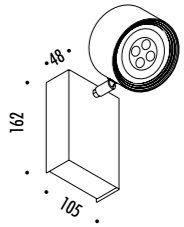

1A3650300.27.20	BIANCO OPACO / MATT WHITE - 2700K	MAX 700 mA DC - 8,4 W LED
1A3650300.30.20	BIANCO OPACO / MATT WHITE - 3000K	2700K - 639 lm - CRI > 90 / 3000K - 639 lm - CRI > 90
1A3650400.27.20	NERO OPACO / MATT BLACK - 2700K	ORIENTABILE
1A3650400.30.20	NERO OPACO / MATT BLACK - 3000K	DRIVER NON INCLUSO ADJUSTABLE DRIVER NOT INCLUDED

KIT INSTALLAZIONE OBBLIGATORIO / COMPULSORY INSTALLATION KIT

1Z0241110	STANDARD	DRIVER INPUT (110-127 V) 220-240 V - 50/60 Hz - OUTPUT 700 mA DC - (15 W) 30 W - IP68 NOT DIMMABLE