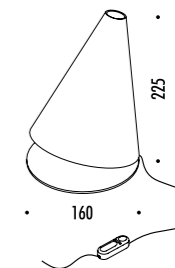

DESIGN FEDERICO DELROSSO - 2009
LAMPADA DA TAVOLO - METALLO
TABLE LAMP - METAL

PALPEBRA

CE □ IP20

1A2680300.00.06	BIANCO OPACO / MATT WHITE	100-240 V - 50/60 Hz - MAX 5 W LED - E14 CAVO BIANCO - DIMMER LAMPADINA NON INCLUSA - VEDI PAG. 395 WHITE CABLE - DIMMER BULB NOT INCLUDED - SEE PAGE 395