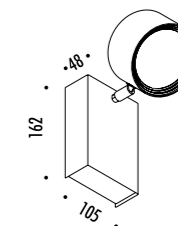

1A1080300.00.04	BIANCO OPACO / MATT WHITE - PUSH	220-240 V - 50/60 Hz - MAX 18 W LED ORIENTABILE - DIMMERABILE MODULO LED NON INCLUSO - VEDI PAG. 397 ACCESSORI OPZIONALI MODULO LED - VEDI PAG. 397 ADJUSTABLE - DIMMABLE LED MODULE NOT INCLUDED - SEE PAGE 397 OPTIONAL LED MODULE ACCESSORIES - SEE PAGE 397
1A1080400.00.04	NERO OPACO / MATT BLACK - PUSH