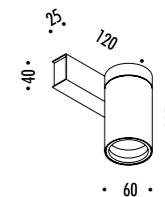

1A2340300.27.40	BIANCO OPACO / MATT WHITE - 2700K - ENDLESS	48 V DC - 13 W LED
1A2340300.30.40	BIANCO OPACO / MATT WHITE - 3000K - ENDLESS	WITH LENS 1A3090000.00.00: 2700K - 983 lm - CRI 97 / 3000K - 1038 lm - CRI 97 WITH LENS 1A3100000.00.00: 2700K - 943 lm - CRI 97 / 3000K - 996 lm - CRI 97
1A2340400.27.40	NERO OPACO / MATT BLACK - 2700K - ENDLESS	WITH LENS 1A3110000.00.00: 2700K - 955 lm - CRI 97 / 3000K - 1005 lm - CRI 97 WITH LENS 1A3120000.00.00: 2700K - 965 lm - CRI 97 / 3000K - 1016 lm - CRI 97
1A2340400.30.40	NERO OPACO / MATT BLACK - 3000K - ENDLESS	KIT DI ALIMENTAZIONE OBBLIGATORIO ENDLESS NON INCLUSO - VEDI PAG. 259-261 ACCESSORI OBBLIGATORI MODULO LED NON INCLUSI COMPULSORY ENDLESS POWER SUPPLY KIT NOT INCLUDED - SEE PAGE 259-261 COMPULSORY LED MODULE ACCESSORIES NOT INCLUDED

ACCESSORI OBBLIGATORI / COMPULSORY ACCESSORIES

1A3090000.00.00	LENS - NARROW BEAM	DOT LENS
1A3100000.00.00	LENS - MEDIUM BEAM	
1A3110000.00.00	LENS - WIDE BEAM	
1A3120000.00.00	LENS - ULTRA WIDE BEAM