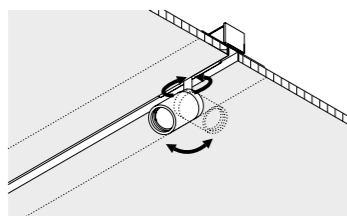

KIT INSTALLAZIONE OBBLIGATORI / COMPULSORY INSTALLATION KITS

1Z0240820	STANDARD	DRIVER INPUT 220-240 V - 50/60 Hz - OUTPUT 48 V DC - 150 W - IP20
1Z1120380	STANDARD	DRIVER INPUT 100-240 V - 50/60 Hz - OUTPUT 48 V DC - 320 W - IP67
1A2810000.11.00	STANDARD	POWER KIT DIM DALI INPUT 220-240 V - 50/60 Hz - OUTPUT 48 V DC - 150 W - IP20
1A2810000.12.00	STANDARD	POWER KIT DIM DALI INPUT 100-240 V - 50/60 Hz - OUTPUT 48 V DC - 320 W - IP20