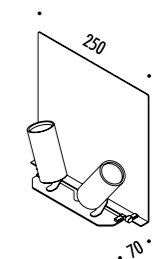

1A3560000.30.20	STANDARD - 3000K	24 V DC - 2 x 4,2 W LED - 2 x 282 lm - CRI > 90 ORIENTABILE - PIANO A SPECCHIO - RETRO COLORE NERO DRIVER NON INCLUSO ADJUSTABLE - MIRROR TOP - BLACK BACK SIDE DRIVER NOT INCLUDED

ACCESSORI OBBLIGATORI / COMPULSORY ACCESSORIES

1Z1120220	STANDARD	DRIVER INPUT 100-240 V - 50/60 Hz - OUTPUT 24 V DC - 40 W - IP68 1-10 V DIMMABLE