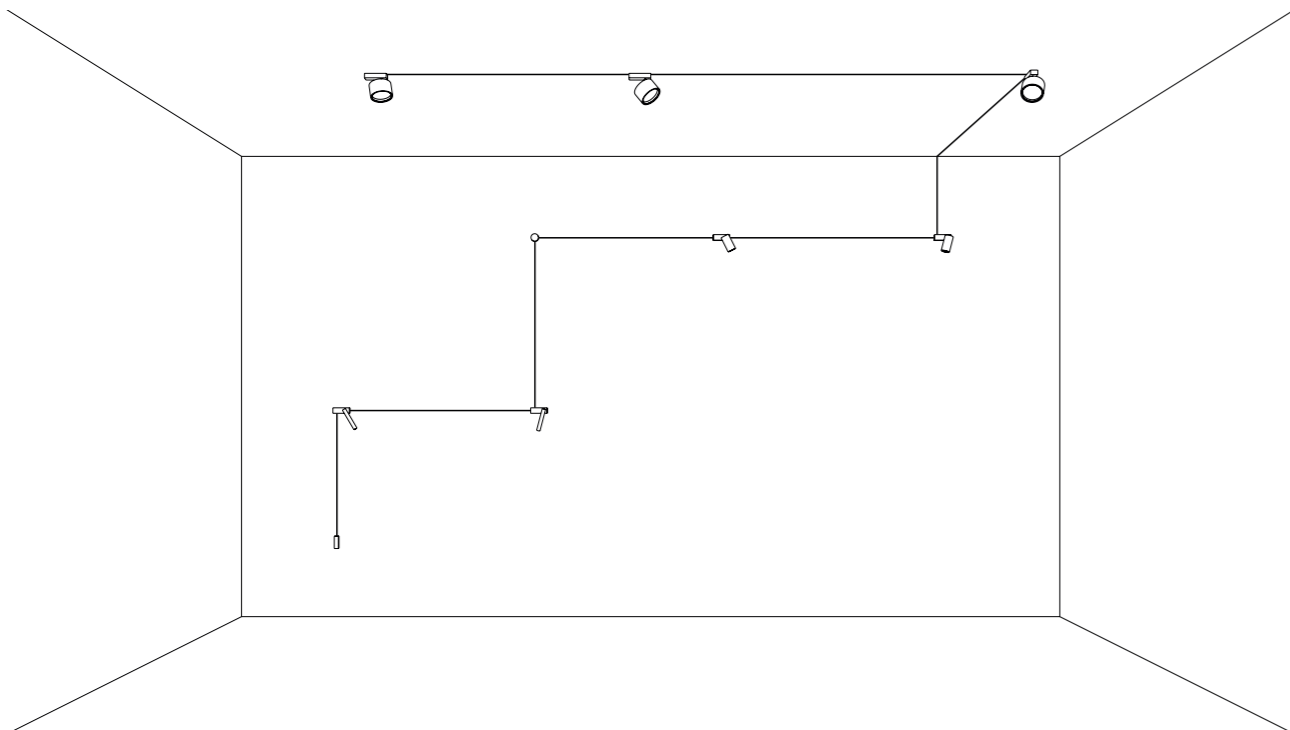

ESEMPIO DI INSTALLAZIONE / LAYOUT EXAMPLE
48 V KIT ALIMENTAZIONE: ASSORBIMENTO MAX 3,125 A / ENDLESS: LUNGHEZZA MAX 10 METRI DAL KIT ALIMENTAZIONE
48 V POWER SUPPLY KIT: ABSORPTION MAX 3,125 A / ENDLESS: MAX 10 METERS LENGHT FROM POWER SUPPLY KIT

2	MIRA	2 x 0,16 A
2	DOT P	2 x 0,34 A
3	SPOT	3 x 0,34 A
TOT		2,02 A