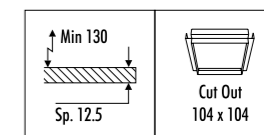

CE IP20 1.0 m

1A0660300.00.00	BIANCO OPACO / MATT WHITE - ON/OFF	100-240 V - 50/60 Hz - MAX 10 W LED - GU10 KIT INSTALLAZIONE OBBLIGATORIO NON INCLUSO ORIENTABILE - LAMPADINA NON INCLUSA - VEDI PAG. 395-397 ACCESSORI OPZIONALI LAMPADINA - VEDI PAG. 397 COMPULSORY INSTALLATION KIT NOT INCLUDED ADJUSTABLE - BULB NOT INCLUDED - SEE PAGE 395-397 OPTIONAL BULB ACCESSORIES - SEE PAGE 397
1A0660400.00.00	NERO OPACO / MATT BLACK - ON/OFF	

KIT INSTALLAZIONE OBBLIGATORI / COMPULSORY INSTALLATION KITS

1A3500300.00.00	BIANCO OPACO / MATT WHITE	CORNICE PER CARTONGESSO 12,5 mm DIMENSIONI TAGLIO CARTONGESSO 104 x 104 mm SPAZIO MINIMO PER INCASSO 130 mm PLASTERBOARD FRAME 12,5 mm PLASTERBOARD CUT-OUT 104 x 104 mm MINIMUM SPACE FOR MOUNTING 130 mm
1A3500400.00.00	NERO OPACO / MATT BLACK