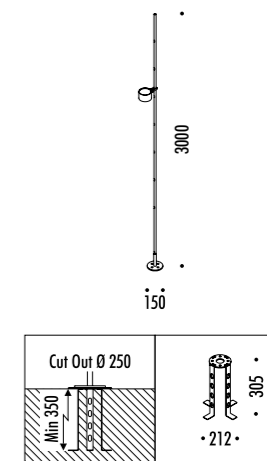

1A360000.27.20	STANDARD - 2700K	MAX 700 mA DC - 8,4 W LED 2700K - 639 lm - CRI > 90 / 3000K - 639 lm - CRI > 90
1A360000.30.20	STANDARD - 3000K	STELO IN ACCIAIO INOX AISI 316L - CAVO NERO 7 m - KIT INSTALLAZIONE OPZIONALE NON INCLUSO DIMENSIONI TAGLIO Ø 250 mm - SPAZIO MINIMO PER INCASSO 350 mm - ORIENTABILE DRIVER NON INCLUSO AIS I 316L STAINLESS STEEL STEM - BLACK CABLE 7 m - OPTIONAL INSTALLATION KIT NOT INCLUDED CUT-OUT Ø 250 mm - MINIMUM SPACE FOR MOUNTING 350 mm - ADJUSTABLE DRIVER NOT INCLUDED

KIT INSTALLAZIONE OPZIONALI / OPTIONAL INSTALLATION KITS

1A362000.00.00	STANDARD	TIRAFONDO INSTALLAZIONE / INSTALLATION ANCHORING BOLT

ACCESSORI OPZIONALI / OPTIONAL ACCESSORIES

1A3610400.27.20	NERO OPACO / MATT BLACK - 2700K	TESTA LED SUPPLEMENTARE / ADDITIONAL LED HEAD MAX 700 mA DC - 8,4 W LED - 639 lm - CRI > 90
1A3610400.30.20	NERO OPACO / MATT BLACK - 3000K	DRIVER NON INCLUSO / DRIVER NOT INCLUDED

KIT INSTALLAZIONE OBBLIGATORIO / COMPULSORY INSTALLATION KIT

1Z0241110	STANDARD	DRIVER INPUT (110-127 V) 220-240 V - 50/60 Hz - OUTPUT 700 mA DC - (15 W) 30 W - IP68 NOT DIMMABLE