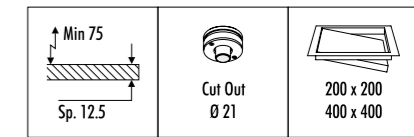

1A2110000.27.20	STANDARD - 2700K	24 V DC - 14 W LED
1A2110000.30.20	STANDARD - 3000K	2700K - 605 lm - CRI > 90 / 3000K - 650 lm - CRI > 90
		FORO VISIBILE Ø 18 mm - KIT INSTALLAZIONE OBBLIGATORIO NON INCLUSO
		DRIVER NON INCLUSO - VEDI PAG. 321
		VISIBLE HOLE Ø 18 mm - COMPULSORY INSTALLATION KIT NOT INCLUDED
		DRIVER NOT INCLUDED - SEE PAGE 321

KIT INSTALLAZIONE OBBLIGATORI / COMPULSORY INSTALLATION KITS

1A2200400.00.00	NERO OPACO / MATT BLACK	FLANGIA PER CARTONGESSO 12,5 mm
		DIMENSIONI TAGLIO CARTONGESSO Ø 21 mm - SPAZIO MINIMO PER INCASSO 75 mm
		PLASTERBOARD FLANGE 12,5 mm
		PLASTERBOARD CUT-OUT Ø 21 mm - MINIMUM SPACE FOR MOUNTING 75 mm

KIT INSTALLAZIONE OPZIONALI / OPTIONAL INSTALLATION KITS

1A3780000.00.00	STANDARD 200 x 200 mm	PANNELLO PER CARTONGESSO 12,5 mm
		DIMENSIONI TAGLIO CARTONGESSO 200 x 200 mm / 400 x 400 mm
1A3790000.00.00	STANDARD 400 x 400 mm	PLASTERBOARD PANEL 12,5 mm - PLASTERBOARD CUT-OUT 200 x 200 mm / 400 x 400 mm