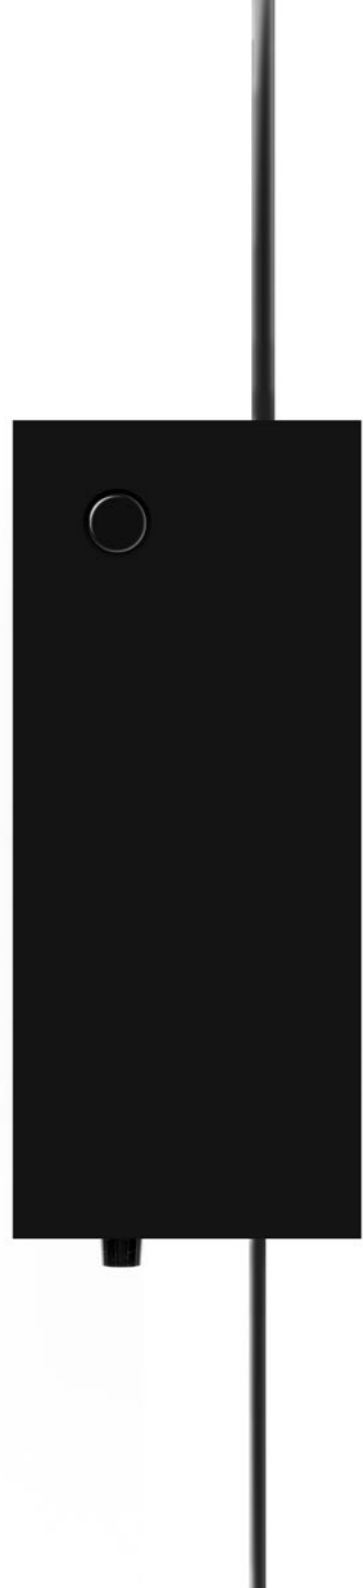

Compasso d'Oro ADI
Award 2014

DESIGN ENZO CALABRESE - DAVIDE GROPPI - 2011
LAMPADA DA TERRA - FIBRA DI VETRO - METALLO
FLOOR LAMP - FIBERGLASS - METAL

SAMPEI

CE IP20

DRIVER

1A3750300.27.06	BIANCO OPACO / MATT WHITE - 2700K	SAMPEI 290 220-240 V - 50/60 Hz - 21 W LED 2700K - 1625 lm - CRI>90 / 3000K - 1726 lm - CRI>90 CAVO BIANCO - ORIENTABILE - DIMMER - ACCESSORI OPZIONALI MODULO LED - VEDI PAG. 397 WHITE CABLE - ADJUSTABLE - DIMMER - OPTIONAL LED MODULE ACCESSORIES - SEE PAGE 397
1A3750300.30.06	BIANCO OPACO / MATT WHITE - 3000K	
1A3750400.27.06	NERO OPACO / MATT BLACK - 2700K	SAMPEI 290 220-240 V - 50/60 Hz - 21 W LED 2700K - 1625 lm - CRI>90 / 3000K - 1726 lm - CRI>90 CAVO NERO - ORIENTABILE - DIMMER - ACCESSORI OPZIONALI MODULO LED - VEDI PAG. 397 BLACK CABLE - ADJUSTABLE - DIMMER - OPTIONAL LED MODULE ACCESSORIES - SEE PAGE 397
1A3750400.30.06	NERO OPACO / MATT BLACK - 3000K	
1A3760300.27.06	BIANCO OPACO / MATT WHITE - 2700K	SAMPEI 440 220-240 V - 50/60 Hz - 21 W LED 2700K - 1759 lm - CRI>90 / 3000K - 1869 lm - CRI>90 CAVO BIANCO - ORIENTABILE - DIMMER - ACCESSORI OPZIONALI MODULO LED - VEDI PAG. 397 WHITE CABLE - ADJUSTABLE - DIMMER - OPTIONAL LED MODULE ACCESSORIES - SEE PAGE 397
1A3760300.30.06	BIANCO OPACO / MATT WHITE - 3000K	
1A3760400.27.06	NERO OPACO / MATT BLACK - 2700K	SAMPEI 440 220-240 V - 50/60 Hz - 21 W LED 2700K - 1759 lm - CRI>90 / 3000K - 1869 lm - CRI>90 CAVO NERO - ORIENTABILE - DIMMER - ACCESSORI OPZIONALI MODULO LED - VEDI PAG. 397 BLACK CABLE - ADJUSTABLE - DIMMER - OPTIONAL LED MODULE ACCESSORIES - SEE PAGE 397
1A3760400.30.06	NERO OPACO / MATT BLACK - 3000K	