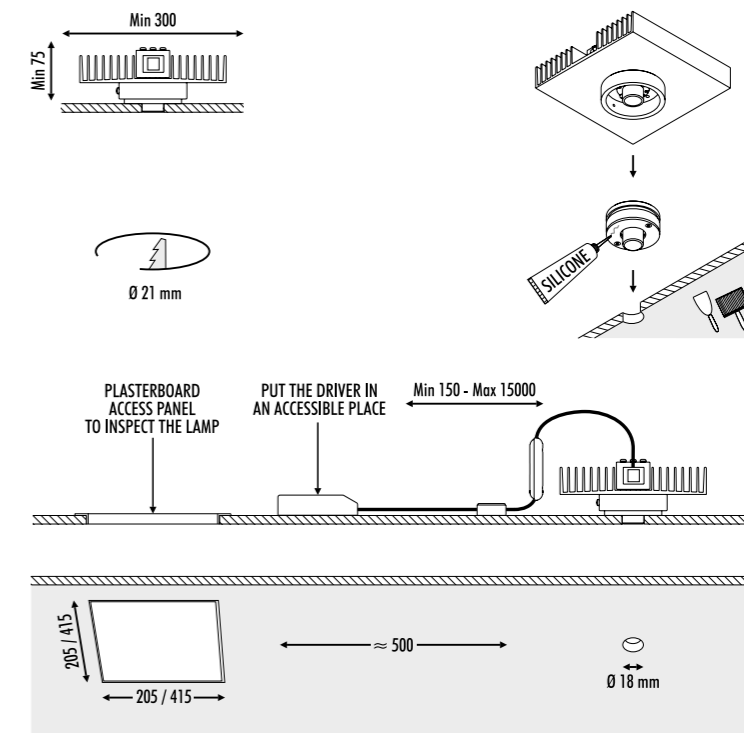

DIM 1 - 10 V - PUSH
DRIVER DIMENSION

DIM DALI
DRIVER DIMENSION

DIM TRIAC
DRIVER DIMENSION

KIT INSTALLAZIONE OBBLIGATORI / COMPULSORY INSTALLATION KITS

1Z0240870.24	STANDARD	DRIVER INPUT (110-127 V) 220-240 V - 50/60 Hz - OUTPUT 24 V DC - (15 W) 20 W - IP20 PUSH DIMMABLE
1Z0241180.24	STANDARD	DRIVER INPUT (110-127 V) 220-240 V - 50/60 Hz - OUTPUT 24 V DC - (15 W) 16 W - IP20 DALI DIMMABLE
1Z0240850.24	STANDARD	DRIVER INPUT 220-240 V - 50/60 Hz - OUTPUT 24 V DC - 20 W - IP20 TRIAC DIMMABLE