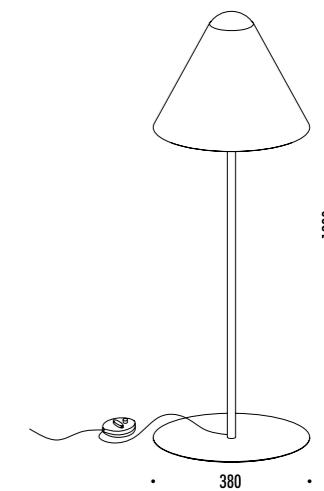

DESIGN OMAR CARRAGLIA - 2007
 LAMPADA DA TERRA - METACRILATO - METALLO
 FLOOR LAMP - METHACRYLATE - METAL

ABA 120

CE IP20 0.5 m

1A2770300.00.06	BIANCO OPACO / MATT WHITE	100-240 V - 50/60 Hz - MAX 10 W LED - E27 GLOBOLUX
		CAVO BIANCO - DIMMER
		LAMPADINA NON INCLUSA - VEDI PAG. 395
		WHITE CABLE - DIMMER
		BULB NOT INCLUDED - SEE PAGE 395