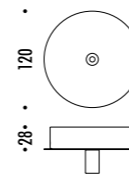

E ENDLESS SYSTEM VERSION AVAILABLE SEE PAGE 289

CE IP20

CEILING ROSE

1A2960300.27.00	BIANCO OPACO / MATT WHITE - 2700K - ON/OFF	100-240 V - 50/60 Hz - 5,6 W LED
1A2960300.30.00	BIANCO OPACO / MATT WHITE - 3000K - ON/OFF	2700K - 312 lm - CRI > 90 / 3000K - 312 lm - CRI > 90
1A2960400.27.00	NERO OPACO / MATT BLACK - 2700K - ON/OFF	CAVO BIANCO - ROSONE BIANCO
1A2960400.30.00	NERO OPACO / MATT BLACK - 3000K - ON/OFF	ACCESSORI OPZIONALI KIT SOSPENSIONE - VEDI PAG. 131
		WHITE CABLE - WHITE CEILING ROSE
		OPTIONAL ACCESSORIES SUSPENSION KIT - SEE PAGE 131
1A2960800.27.00	OTTONE SPAZZOLATO / BRUSHED BRASS - 2700K - ON/OFF	100-240 V - 50/60 Hz - 5,6 W LED
1A2960800.30.00	OTTONE SPAZZOLATO / BRUSHED BRASS - 3000K - ON/OFF	2700K - 312 lm - CRI > 90 / 3000K - 312 lm - CRI > 90
1A2962600.27.00	NERO OPACO TOTALE / MATT TOTAL BLACK - 2700K - ON/OFF	CAVO NERO - ROSONE NERO
1A2962600.30.00	NERO OPACO TOTALE / MATT TOTAL BLACK - 3000K - ON/OFF	ACCESSORI OPZIONALI KIT SOSPENSIONE - VEDI PAG. 131
		BLACK CABLE - BLACK CEILING ROSE
		OPTIONAL ACCESSORIES SUSPENSION KIT - SEE PAGE 131