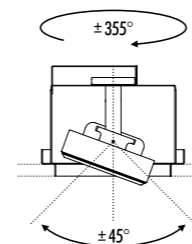

1A1100400.00.04	NERO OPACO / MATT BLACK - PUSH	MAX 500 mA DC - MAX 18 W LED KIT INSTALLAZIONE OBBLIGATORIO NON INCLUSO ORIENTABILE - DRIVER INDIPENDENTE INCLUSO INPUT 100-240 V - 50/60 Hz DIMMERABILE MODULO LED NON INCLUSO - VEDI PAG. 397 ACCESSORI OPZIONALI MODULO LED - VEDI PAG. 397 COMPULSORY INSTALLATION KIT NOT INCLUDED ADJUSTABLE - INCLUDES INDEPENDENT DRIVER INPUT 100-240 V - 50/60 Hz DIMMABLE LED MODULE NOT INCLUDED - SEE PAGE 397 OPTIONAL LED MODULE ACCESSORIES - SEE PAGE 397

KIT INSTALLAZIONE OBBLIGATORI / COMPULSORY INSTALLATION KITS

1A3510400.00.00	NERO OPACO / MATT BLACK	CORNICE PER CARTONGESSO 12,5 mm DIMENSIONI TAGLIO CARTONGESSO 133 x 148 mm SPAZIO MINIMO PER INCASSO 180 mm PLASTERBOARD FRAME 12,5 mm PLASTERBOARD CUT-OUT 133 x 148 mm MINIMUM SPACE FOR MOUNTING 180 mm