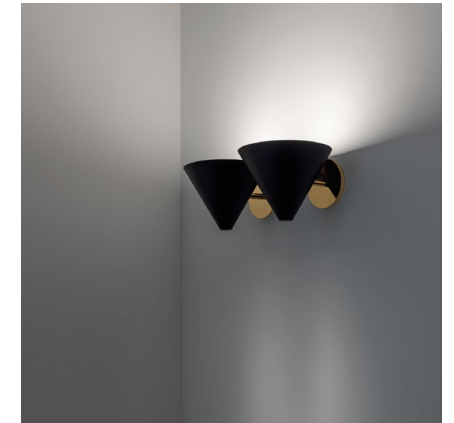

Opzione A:

- 2 Ribbon
- 2 Viceversa
- 1 Stop

Extra 15% - Ordine Traino Extra 10%

*possibilità di aumentare le quantità e aggiungere Tetatet, Sampei, Cathode, Simbiosi, Miss e le altre collezioni in nuove finiture a stesse condizioni.

Condizioni:

- **Novelties:** sconto base + **extra del 15%**
- **Traino:** 1 ordine con sconto base + **extra del 10%**
- **Validità: fino al 15 novembre (novelties e traino)**
- Non cumulabile con altre iniziative in corso
- Consegna al pronto (da gennaio 2025)